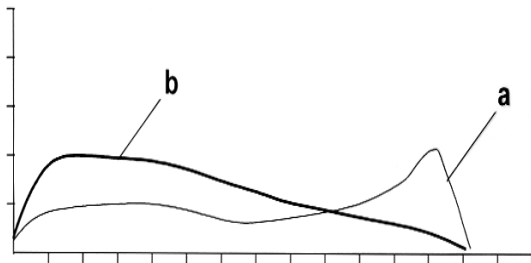

Door gebruik te maken van een sproeiboom kan een goede uniforme waterverdeling ontstaan. Bovendien kan gewerkt worden met een aanzienlijk lagere druk ($\pm 2,5$ tot $3,5$ bar met Rotators). Hierdoor kan de energiebehoefte worden teruggebracht.

De Silver Rain sproeiboom is uitgevoerd met Nelson Rotators, type R3000. Deze sproeier zorgt voor een lage neerslag-intensiteit en grote uniformiteit.

Waterverdeling met kanon