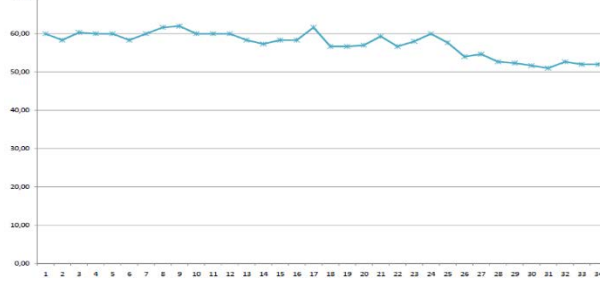

Waterverdeling met sproeiboom