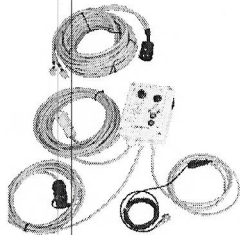

**standaard Profi bediening  
Oko Air/ETJ Super**

**ETJS elektrisch**

met sensor  
met kabel 10589902

zonder sensor  
10589945

zonder kabel  
10589939

**ETJS Electrisch 6500 tpm**

met sensor  
met kabel 10589972

zonder sensor  
10589973

zonder kabel  
10589939

**ETJ S hydraulisch**

met sensor  
met kabel 10589905

zonder sensor  
10589970

zonder kabel  
10589939

**OKO Air**

met sensor  
met kabel 10589969

zonder sensor  
10589971

zonder kabel  
10589939