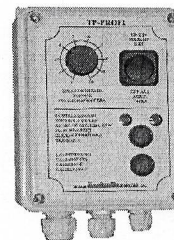

**standaard Profi bediening  
Oko Air/ETJ Super**

**ETJS elektrisch**

met sensor  
met kabel 10589902

zonder sensor  
10589945

zonder kabel  
10589939

**ETJS Electrisch 6500 tpm**

met sensor  
met kabel 10589972

zonder sensor  
10589973

zonder kabel  
10589939

**ETJ S hydraulisch**

met sensor  
met kabel 10589905

zonder sensor  
10589970

zonder kabel  
10589939

**OKO Air**

met sensor  
met kabel 10589969

zonder sensor  
10589971

zonder kabel  
10589939