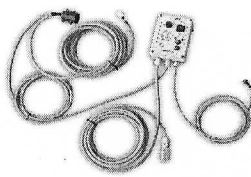

**standaard Profi bediening  
Oko Air/ETJ Super**

**ETJS elektrisch**

met sensor  
met kabel 10589902

zonder sensor  
10589945

zonder kabel  
10589939

**ETJS Electrisch 6500 tpm**

met sensor  
met kabel 10589972

zonder sensor  
10589973

zonder kabel  
10589939

**ETJ S hydraulisch**

met sensor  
met kabel 10589905

zonder sensor  
10589970

zonder kabel  
10589939

**OKO Air**

met sensor  
met kabel 10589969

zonder sensor  
10589971

zonder kabel  
10589939