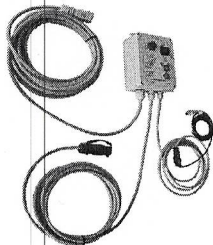

**standaard Profi bediening  
Oko Air/ETJ Super**

**ETJS elektrisch**

met sensor  
met kabel 10589902

zonder sensor  
10589945

zonder kabel  
10589939

**ETJS Electrisch 6500 tpm**

met sensor  
met kabel 10589972

zonder sensor  
10589973

zonder kabel  
10589939

**ETJ S hydraulisch**

met sensor  
met kabel 10589905

zonder sensor  
10589970

zonder kabel  
10589939

**OKO Air**

met sensor  
met kabel 10589969

zonder sensor  
10589971

zonder kabel  
10589939