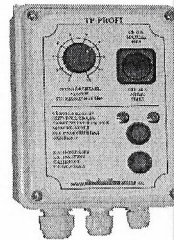

**standaard Profi bediening  
Oko Air/ETJ Super**

**ETJS elektrisch**

met sensor  
met kabel 10589902

zonder sensor  
10589945

zonder kabel  
10589939

**ETJS Electrisch 6500 tpm**

met sensor  
met kabel 10589972

zonder sensor  
10589973

zonder kabel  
10589939

**ETJ S hydraulisch**

met sensor  
met kabel 10589905

zonder sensor  
10589970

zonder kabel  
10589939

**OKO Air**

met sensor  
met kabel 10589969