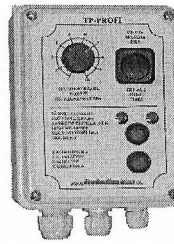

**standaard Profi bediening  
Oko Air/ETJ Super**

**ETJS elektrisch**

met sensor  
met kabel 10589902

zonder sensor  
10589945

zonder kabel  
10589939

**ETJS Electrisch 6500 tpm**

met sensor  
met kabel 10589972

zonder sensor  
10589973

zonder kabel  
10589939

**ETJ S hydraulisch**

met sensor  
met kabel 10589905

zonder sensor  
10589970

zonder kabel  
10589939

**OKO Air**

met sensor  
met kabel 10589969