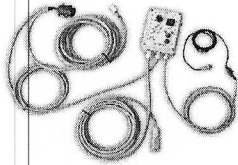

**standaard Profi bediening  
Oko Air/ETJ Super**

**ETJS elektrisch**

met sensor  
met kabel 10589902

zonder sensor  
10589945

zonder kabel  
10589939

**ETJS Electrisch 6500 tpm**

met sensor  
met kabel 10589972

zonder sensor  
10589973

zonder kabel  
10589939

**ETJ S hydraulisch**

met sensor  
met kabel 10589905

zonder sensor  
10589970

zonder kabel  
10589939

**OKO Air**

met sensor  
met kabel 10589969

zonder sensor  
10589971

zonder kabel  
10589939