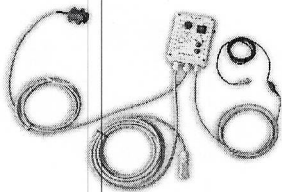

**standaard Profi bediening  
Oko Air/ETJ Super**

**ETJS elektrisch**

met sensor  
met kabel 10589902

zonder sensor  
10589945

zonder kabel  
10589939

**ETJS Electrisch 6500 tpm**

met sensor  
met kabel 10589972

zonder sensor  
10589973

zonder kabel  
10589939

**ETJ S hydraulisch**

met sensor  
met kabel 10589905

zonder sensor  
10589970

zonder kabel  
10589939

**OKO Air**

met sensor  
met kabel 10589969

zonder sensor  
10589971

zonder kabel  
10589939