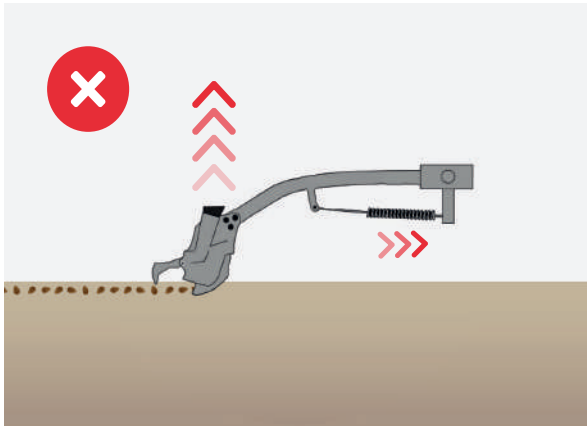

P30

Type	TRAMLINE SE		TRAMLINE SX				TRAMLINE CX				
 (m)	3		3		4		3		4		
 (L)	450		800		1100		800		1100		
 (L)	700		1000		1350		1000		1350		
 (cm)	48 x 225		64 x 225		64 x 325		64 x 225		64 x 325		
	 (cm)	125		143				160			
	 (cm)	143		152				169			
 (cm)	14,2	12	14,2	12	13,7	12	15	12,5	14,3	12,5	
 (x)	21x	25x	21x	25x	29x	33x	20x	24x	28x	32x	
 (kg)	550		650		850		700		900		