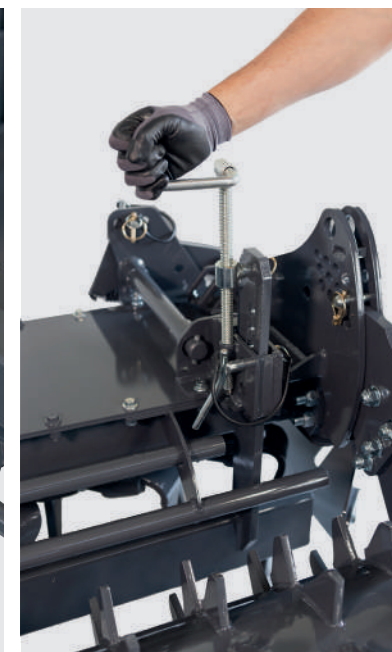

12,5 - 15cm / 20kg

P30

12,5 - 15cm / 30kg

Cage
Ø500 mm

Farmflex
Ø520 mm

Packer
Ø550 mm

Tracker
Ø550 mm

TRAMLINE SE - SX