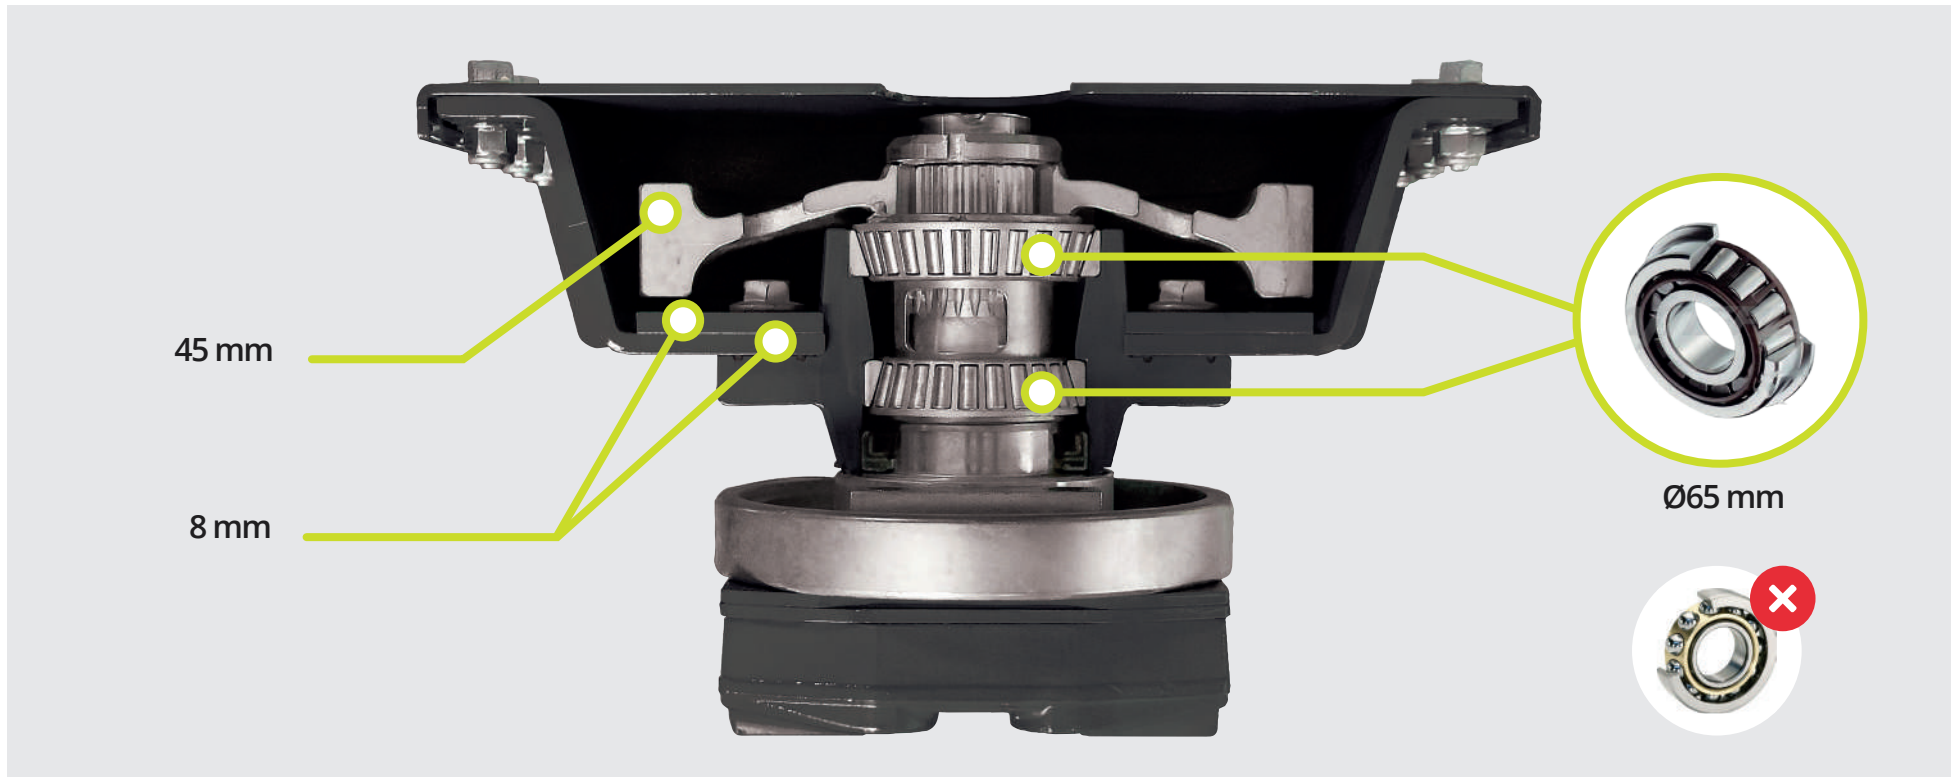

HR 300 / 3 - 3,5 - 4m

Rolls

Cage \varnothing 500 mm

Farmflex \varnothing 520 mm

Packer \varnothing 550 mm

Tracker \varnothing 550 mm

Seeding line

P20

12,5 - 15cm / 20kg

P30

12,5 - 15cm / 30kg

Cage
Ø500 mm

Farmflex
Ø520 mm

Packer
Ø550 mm

Tracker
Ø550 mm

TRAMLINE SE - SX