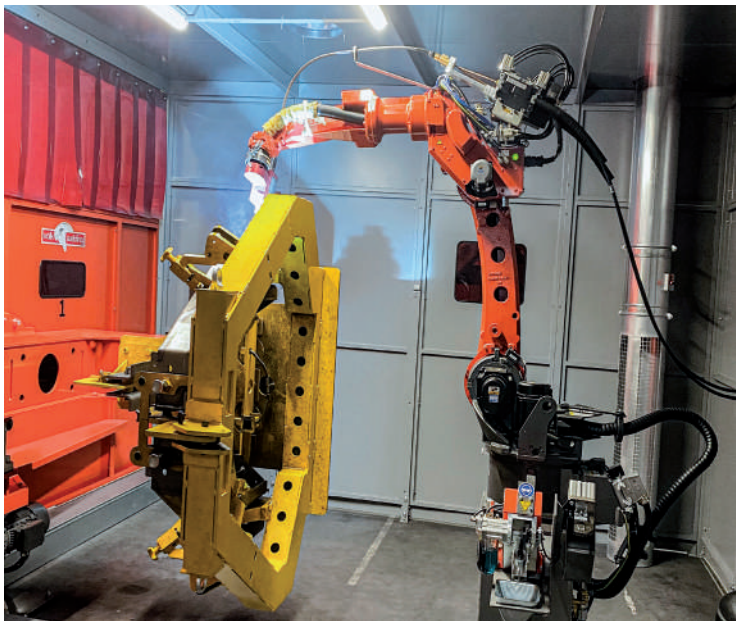

TRAMLIN

Fontenay-sur-Eure

Carvin

Châteaubourg

La Conillais

Osasco

WE ARE energetic efficiency
PRECISION **INDUSTRIAL**
TECHNOLOGY

FARMING TOGETHER

HR 300 / 3 - 3,5 - 4m

Rolls

Cage \varnothing 500 mm

Farmflex \varnothing 520 mm

Packer \varnothing 550 mm

Tracker \varnothing 550 mm

Seeding line

P20

12,5 - 15cm / 20kg

P30

12,5 - 15cm / 30kg

Cage
Ø500 mm

Farmflex
Ø520 mm

Packer
Ø550 mm

Tracker
Ø550 mm

TRAMLINE SE - SX