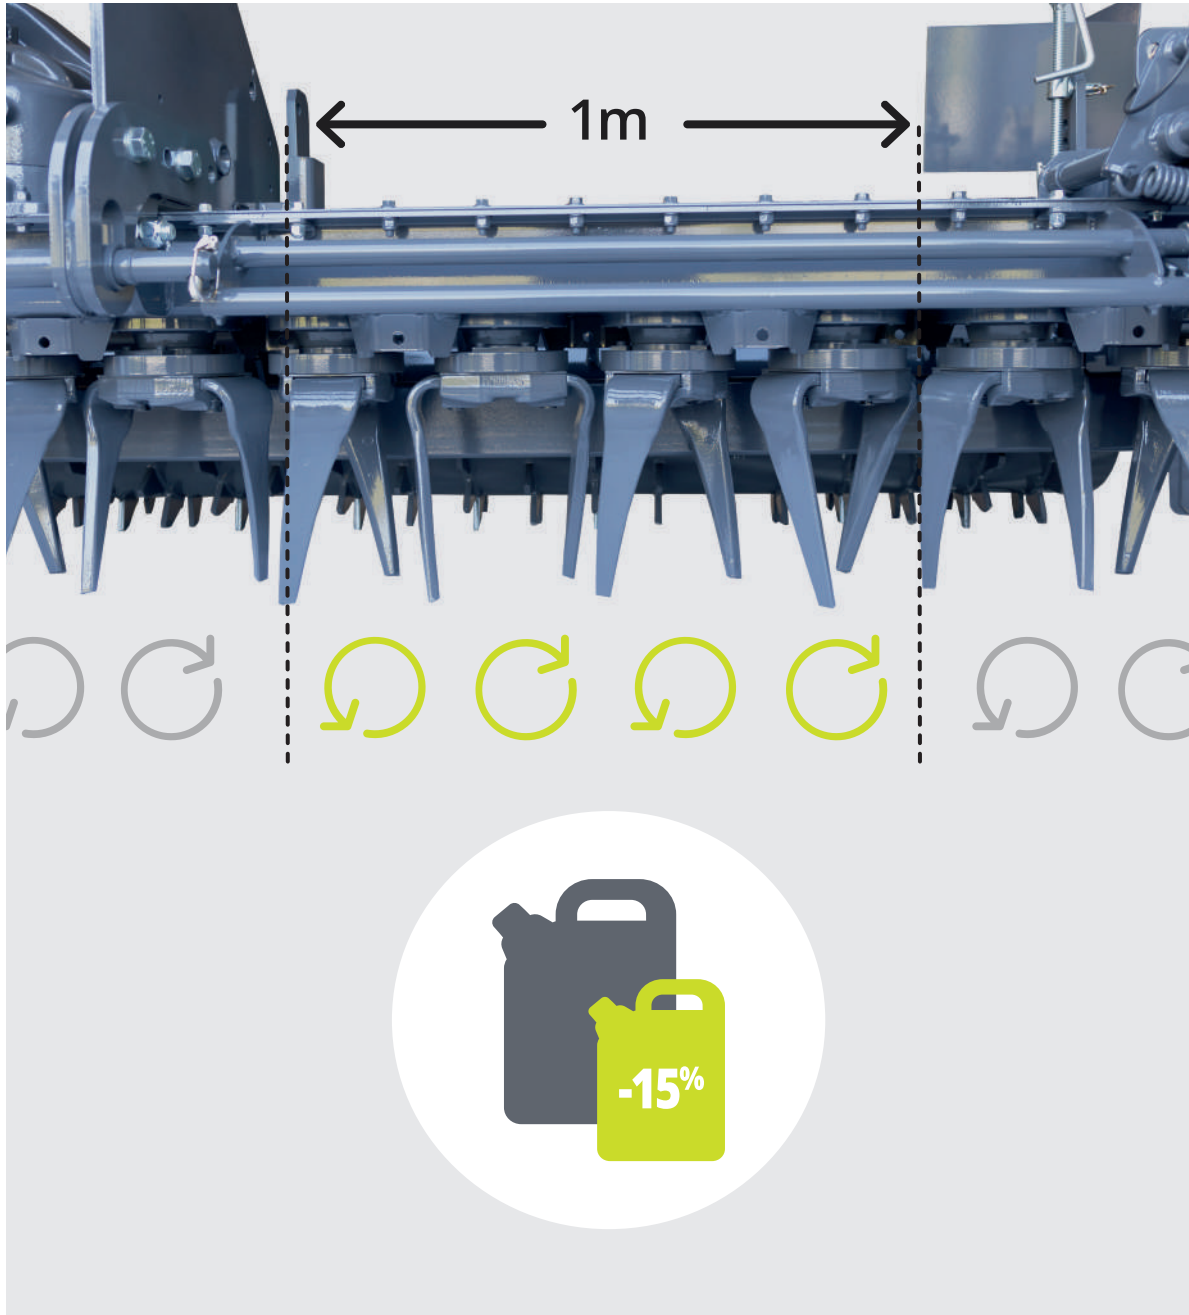

12,5 - 15cm / 20kg

P30

12,5 - 15cm / 30kg

Cage
Ø500 mm

Farmflex
Ø520 mm

Packer
Ø550 mm

Tracker
Ø550 mm

TRAMLINE SE - SX