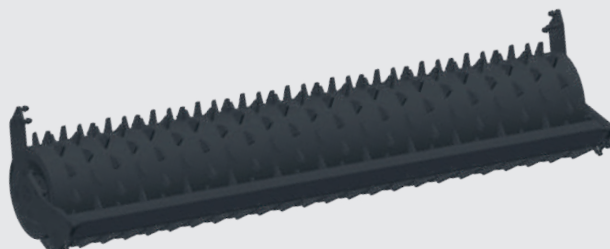

12,5 - 15cm / 20kg

P30

12,5 - 15cm / 30kg

Cage
Ø500 mm

Farmflex
Ø520 mm

Packer
Ø550 mm

Tracker
Ø550 mm

TRAMLINE SE - SX

P30

Type	TRAMLINE SE		TRAMLINE SX				TRAMLINE CX				
 (m)	3		3		4		3		4		
 (L)	450		800		1100		800		1100		
 (L)	700		1000		1350		1000		1350		
 (cm)	48 x 225		64 x 225		64 x 325		64 x 225		64 x 325		
	 (cm)	125		143				160			
	 (cm)	143		152				169			
 (cm)	14,2	12	14,2	12	13,7	12	15	12,5	14,3	12,5	
 (x)	21x	25x	21x	25x	29x	33x	20x	24x	28x	32x	
 (kg)	550		650		850		700		900		