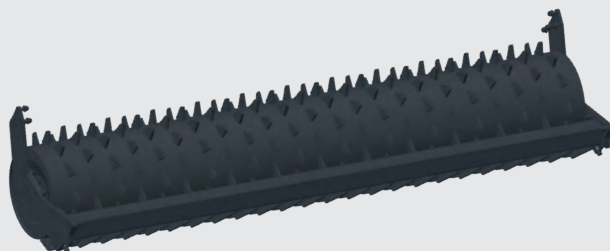

HR 220 / 3,5 - 4m

HR 300 / 3 - 3,5 - 4m

HRW 280 / 4 - 4,5 - 5 - 6m

HRW 360 / 6 - 7 - 8m

Rolls

Cage Ø500 mm

Farmflex Ø520 mm

Packer Ø550 mm

1500L

1500L + 70L

1800L

1800L + 70L

	TF
P20	✓
P30	✓
P50	✓
P100	✓

TF	Isobus
	E-Drive
	TC-Geo
	TC-SC

Cage
Ø500 mm

Farmflex
Ø520 mm

Packer
Ø550 mm

Tracker
Ø550 mm

1

2

E-Drive

=

E-Drive

E-Drive