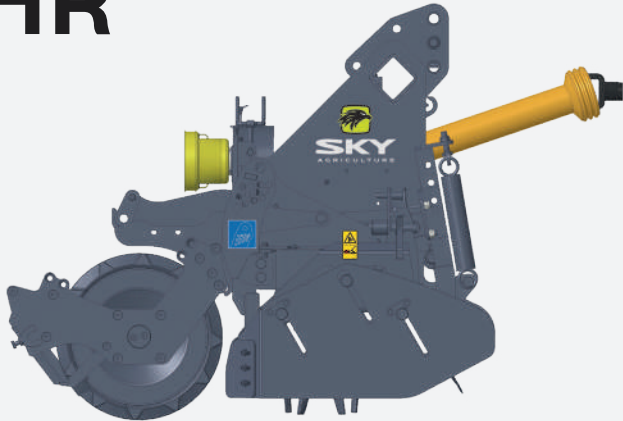

HR 190 / 3m

HR 220 / 3,5 - 4m

HR 300 / 3 - 3,5 - 4m

XR

XR / 3 - 3,5 - 4m

Rolls

Cage Ø500 mm

Farmflex Ø520 mm

1000L

1250L

1250L + 100L

1750L

1750L + 100L

1200L + 800L

1200L + 800L + 100L

	PROGRESS M	PROGRESS
P20	✓	✓
P30	✓	
P50		✓
P100		✓

PROGRESS

PROGRESS M	Pilot
PROGRESS	Isobus
	E-Drive
	TC-Geo
	TC-SC

HR

XR

Cage
Ø500 mm

Farmflex
Ø520 mm

Packer
Ø550 mm

Tracker
Ø550 mm