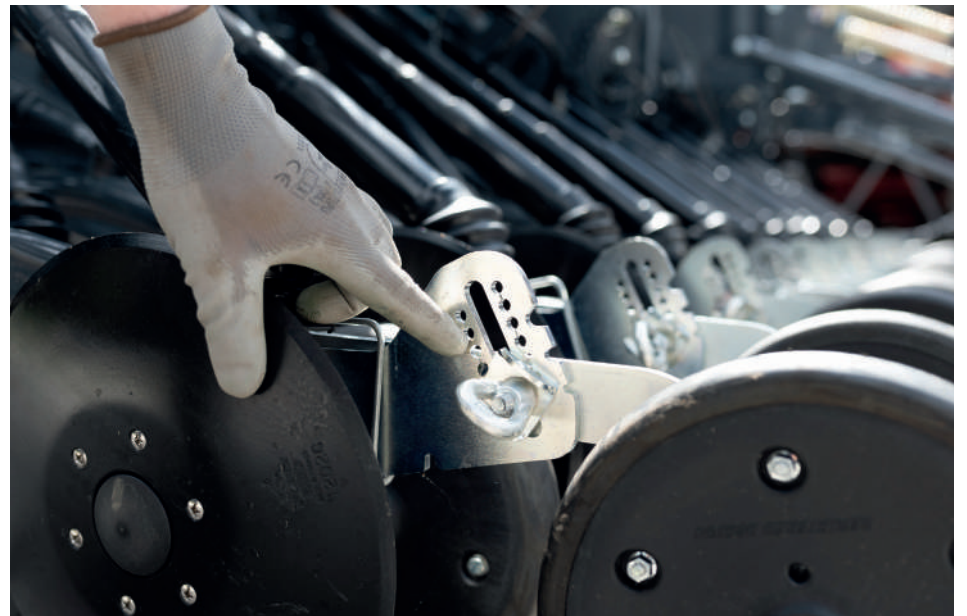

TC-SC
Stop & Go

 **SKY**
AGRICULTURE

PROGRESS
P20

P20

P30

P50

P100

PROGRESS M