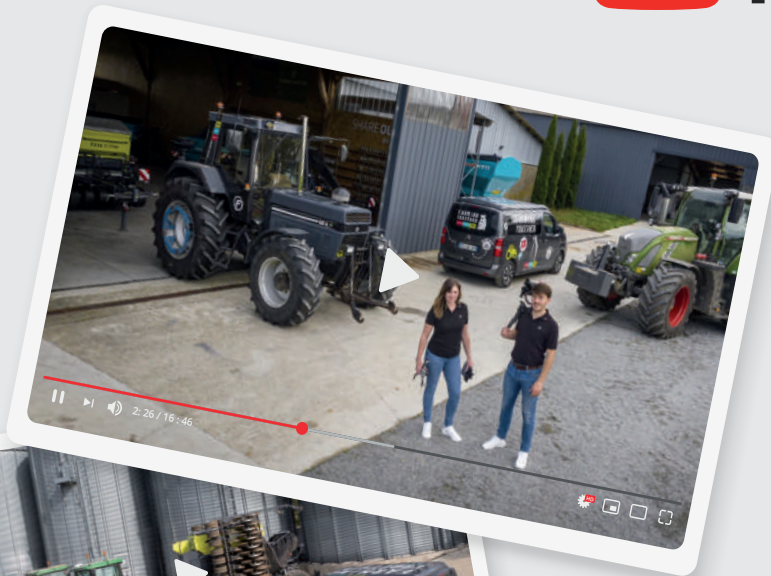

Be positive about Agriculture

Positez sur l'Agriculture

Softshell

Veste matelassée

farming-together.com

1936 - Super Sulky

HR

HR 160 / 3m