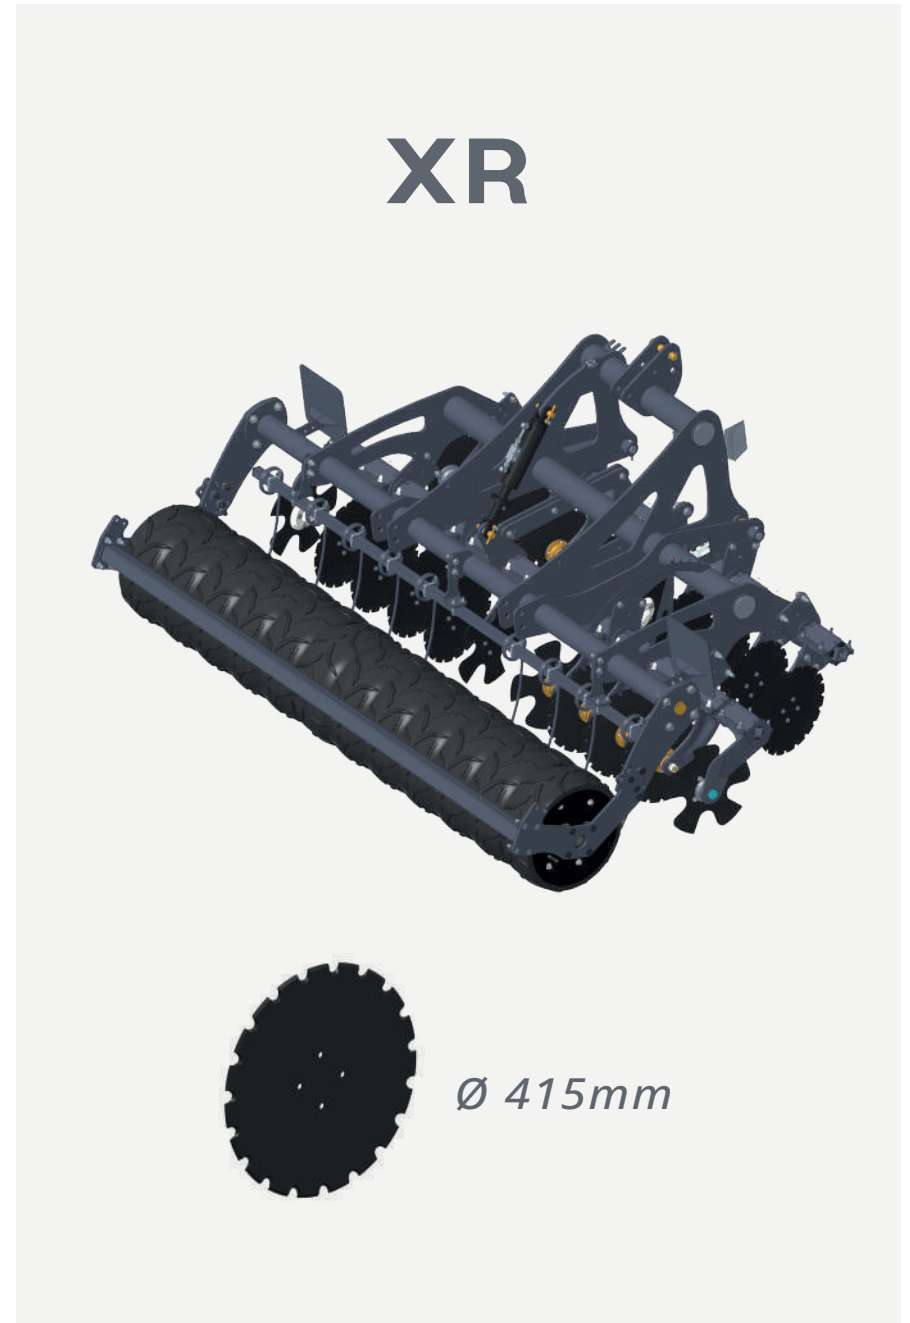

HR 190 / 3m

HR 220 / 3,5 - 4m

HR 300 / 3 - 3,5 - 4m

XR

XR / 3 - 3,5 - 4m

Rolls

Cage Ø500 mm

Farmflex Ø520 mm

PROGRESS

PROGRESS M	Pilot
PROGRESS	Isobus
	E-Drive
	TC-Geo
	TC-SC

HR

XR

Cage
Ø500 mm

Farmflex
Ø520 mm

Packer
Ø550 mm

Tracker
Ø550 mm