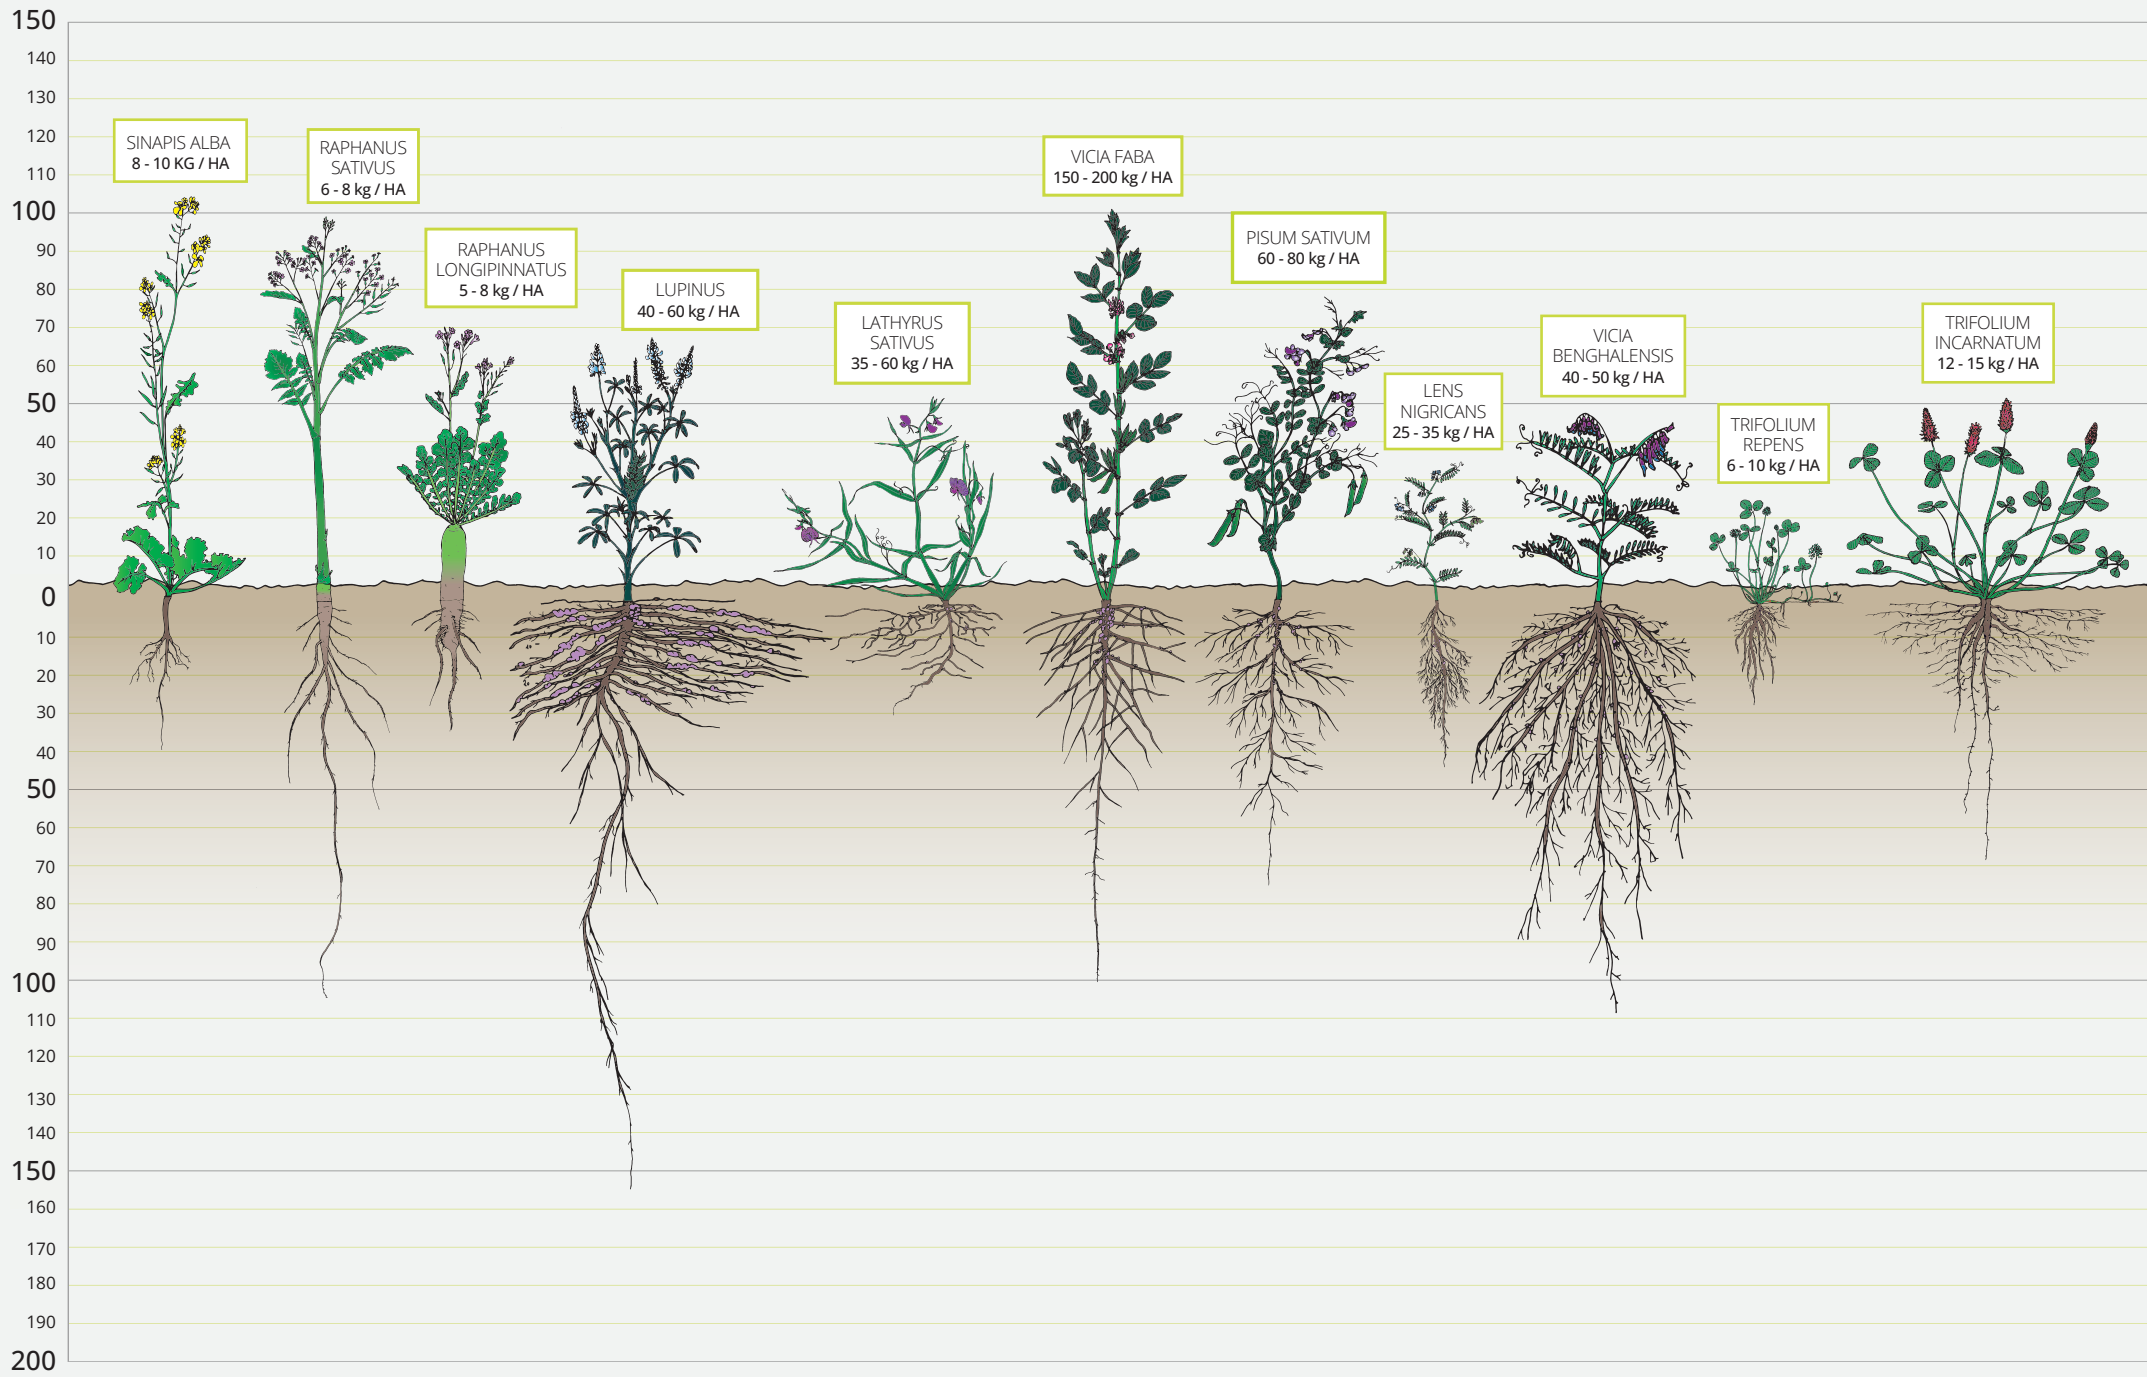

# FACA

RF 350F

RF 350AD

RF W400AD

RF W600AD

TRIFOLIUM  
ALEXANDRINUM  
10 - 15 kg / HA

ONOBRYCHIS  
40 - 50 kg / HA

LOTUS  
CORNICULATUS  
10 - 15 kg / HA

LINUM  
USITATISSIMUM  
20 - 30 kg / HA

PHACELIA  
TANACETIFOLIA  
6 - 10 kg / HA

FAGOPYRUM  
ESCULENTUM  
40 - 60 kg / HA

HELIANTHUS  
ANNUUS  
20 - 25 kg / HA

GUIZOTIA  
ABYSSINICA  
8 - 12 kg / HA

AVENA STRIGOSA  
35 - 50kg / HA