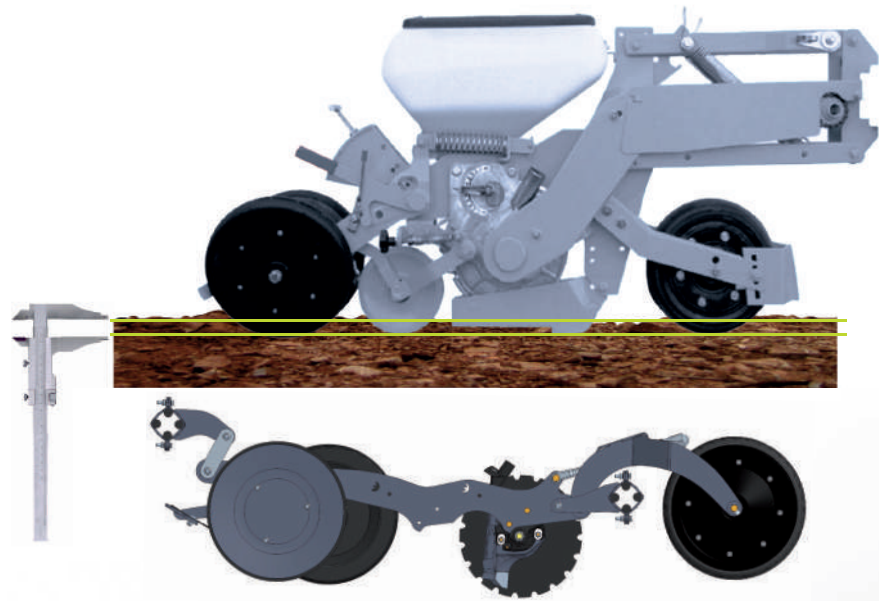

# EASYDRILL

8m

AEF Certified

**ISO BUS**

UT	TECU	AUX-N
TC-BAS	TC-GE0	TC-SC
...	...	...

[www.aef-isobus-database.org](http://www.aef-isobus-database.org)