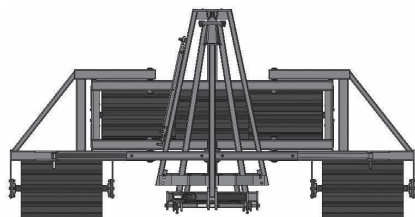

# FACA

RF 350F

RF 350AD

RF W400AD

RF W600AD

TRIFOLIUM  
ALEXANDRINUM  
10 - 15 kg / HA

ONOBRYCHIS  
40 - 50 kg / HA

LOTUS  
CORNICULATUS  
10 - 15 kg / HA