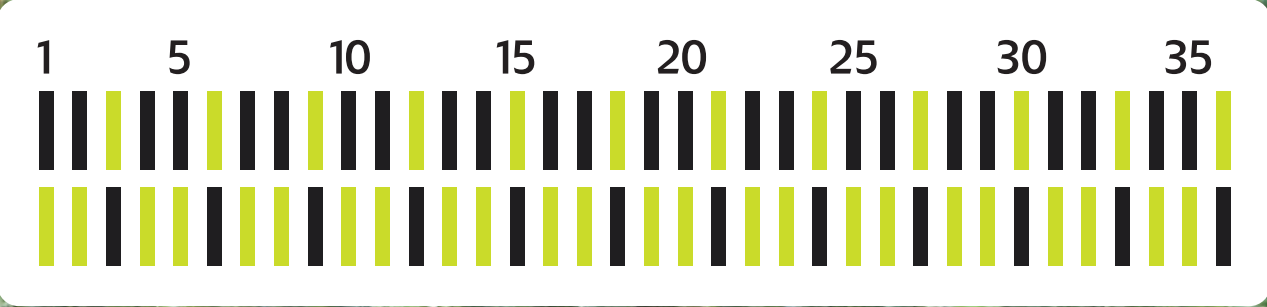

# E-Drive

50 kg

15 kg

2.3 kg

100 kg