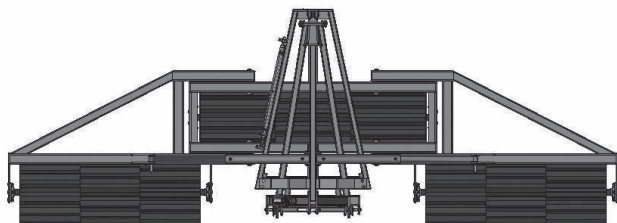

# FACA

RF 350F

RF 350AD

RF W400AD

RF W600AD

TRIFOLIUM  
ALEXANDRINUM  
10 - 15 kg / HA

ONOBRYCHIS  
40 - 50 kg / HA

LOTUS  
CORNICULATUS  
10 - 15 kg / HA