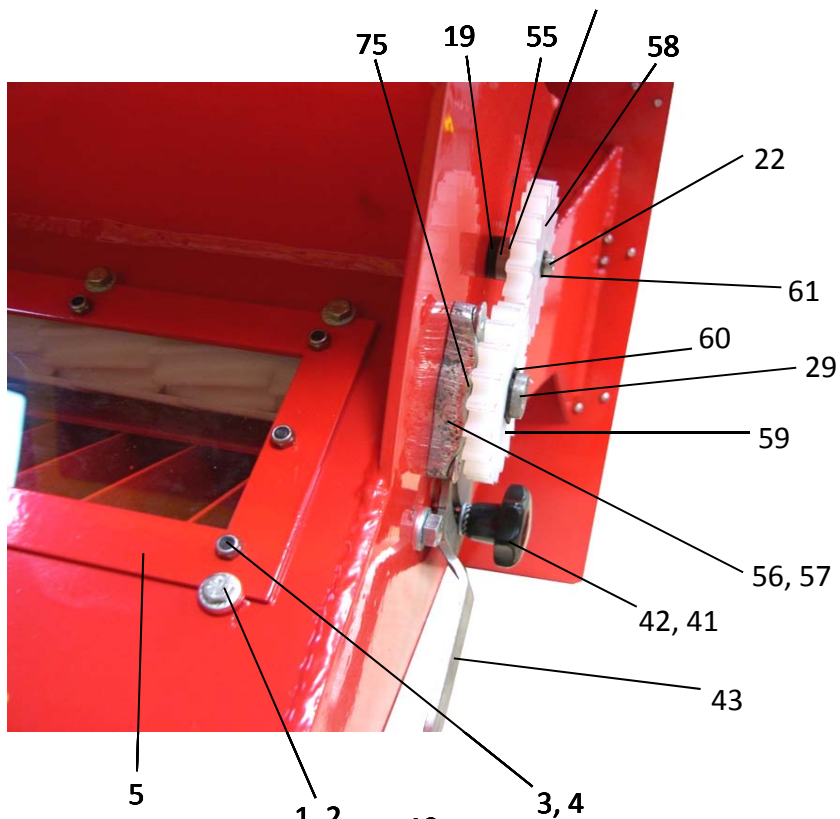

Ersatzteilliste TP-Turbo-Jet Super TP0830IN
Profisteuerung - Multifunktionssteuerung

Nr: 260710

POSITION	BEZEICHNUNG	E-NUMMER
----------	-------------	----------

001	Sechskantschraube M 5x10 NIRO	10539916
002	Beilagscheibe M5 NIRO	10539947
003	Sechskantschraube M4x12 NIRO	10539941
004	Stopmutter M4 NIRO	10539949
005	Fensterrahmen	10529802
006	Lamelle	10529803
007	Bodenklappe	10519995
008	Standardsäwelle	10519825
009	Grassäwelle	10529921
010	Säwelle f. kl. Mengen; Breite 5mm (optional)	10519923
011	Steckdose 2-polig weiß	10519912
012	Flachstecker unisoliert	10539924
013	Stecker 2-polig weiß	10519913
014	Flachsteckhülse unisoliert	10539925
015	Distanzhülse L=52; ADM=13	10529963
016	Zählrad Metall	10529954
017	Plastiklager Säwelle	10519812
018	Feder ADM=26,5; H=14; Stärke= 1,8; W=3 NIRO	10539978
019	Plastiklager Rührwelle	10519808
020	Beilagscheibe M10 / Seegerring 10x1	10539913 / 10539945
021	Splint 3x16	10539979
022	Rührwelle	10619911
023	Distanzhülse L=77; ADM=13	10529804
024	Mutter M10	10539980
025	Distanzhülse L=22; ADM=13	10529805
026	Sensor XS618B1PAM12 Profisteuerung	10619954
026a	Sensor XS4P12NA340 Multifunktionssteuerung	10619936
027	Sensorkabel gewinkelt	10549912
028	Säwellenmotor	10569909
029	Säwelle - Sechskantwelle	10529806
030	Nuss SW=17; 3/8"	10529960
031	Sechskantschraube M6x20 verzinkt	10539981
032	Motorplatte	10529807
033	Behälter 300lit	10519949
034	Abdeckung Doppelturbine	10529808
035	Flachschrauben M10x20 verzinkt	10539909
036	Stopmutter M10 verzinkt	10539908
037	Behältertrapez klein 300x120	10529809
038	Behältertrapez groß 460x120	10529810
039	Rührwellenabdeckung	10529962
040	Innensechskantschraube M5x10 NIRO	10539951
041	Sterngriffschraube M8 verzinkt	10539901
042	Sperrkantscheibe M8 NIRO	10539950
043	Sechskantwelle mit Hebel	10529985
044	Kistenverschluss komplett	10529953
046	Rahmen	10529917