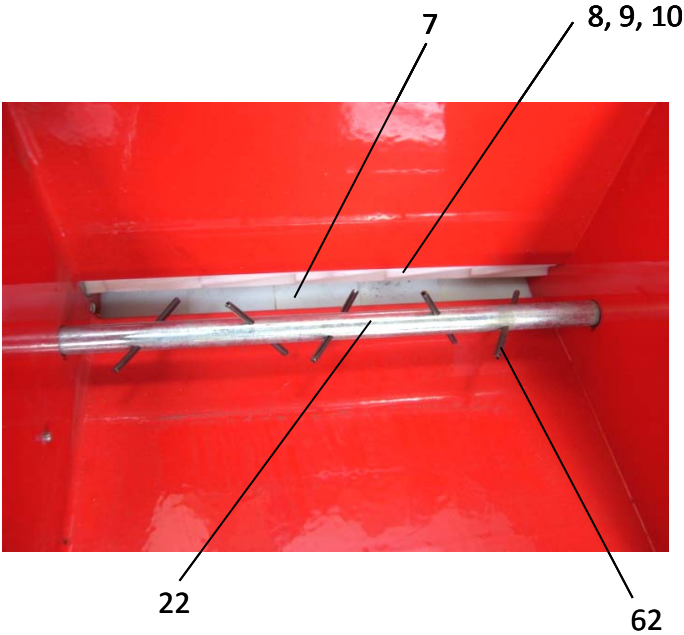

Ersatzteilliste TP-Turbo-Jet Super TP0830IN
Profisteuerung - Multifunktionssteuerung

Nr: 260710

POSITION	BEZEICHNUNG	E-NUMMER
----------	-------------	----------

001	Sechskantschraube M 5x10 NIRO	10539916
002	Beilagscheibe M5 NIRO	10539947
003	Sechskantschraube M4x12 NIRO	10539941
004	Stopmutter M4 NIRO	10539949
005	Fensterrahmen	10529802
006	Lamelle	10529803
007	Bodenklappe	10519995
008	Standardsäwelle	10519825
009	Grassäwelle	10529921
010	Säwelle f. kl. Mengen; Breite 5mm (optional)	10519923
011	Steckdose 2-polig weiß	10519912
012	Flachstecker unisoliert	10539924
013	Stecker 2-polig weiß	10519913
014	Flachsteckhülse unisoliert	10539925
015	Distanzhülse L=52; ADM=13	10529963
016	Zählrad Metall	10529954
017	Plastiklager Säwelle	10519812
018	Feder ADM=26,5; H=14; Stärke= 1,8; W=3 NIRO	10539978
019	Plastiklager Rührwelle	10519808
020	Beilagscheibe M10 / Seegerring 10x1	10539913 / 10539945
021	Splint 3x16	10539979
022	Rührwelle	10619911
023	Distanzhülse L=77; ADM=13	10529804
024	Mutter M10	10539980
025	Distanzhülse L=22; ADM=13	10529805
026	Sensor XS618B1PAM12 Profisteuerung	10619954
026a	Sensor XS4P12NA340 Multifunktionssteuerung	10619936
027	Sensorkabel gewinkelt	10549912
028	Säwellenmotor	10569909
029	Säwelle - Sechskantwelle	10529806
030	Nuss SW=17; 3/8"	10529960
031	Sechskantschraube M6x20 verzinkt	10539981
032	Motorplatte	10529807
033	Behälter 300lit	10519949
034	Abdeckung Doppelturbine	10529808
035	Flachschrauben M10x20 verzinkt	10539909
036	Stopmutter M10 verzinkt	10539908
037	Behältertrapez klein 300x120	10529809
038	Behältertrapez groß 460x120	10529810
039	Rührwellenabdeckung	10529962
040	Innensechskantschraube M5x10 NIRO	10539951
041	Sterngriffschraube M8 verzinkt	10539901
042	Sperrkantscheibe M8 NIRO	10539950
043	Sechskantwelle mit Hebel	10529985
044	Kistenverschluss komplett	10529953
046	Rahmen	10529917