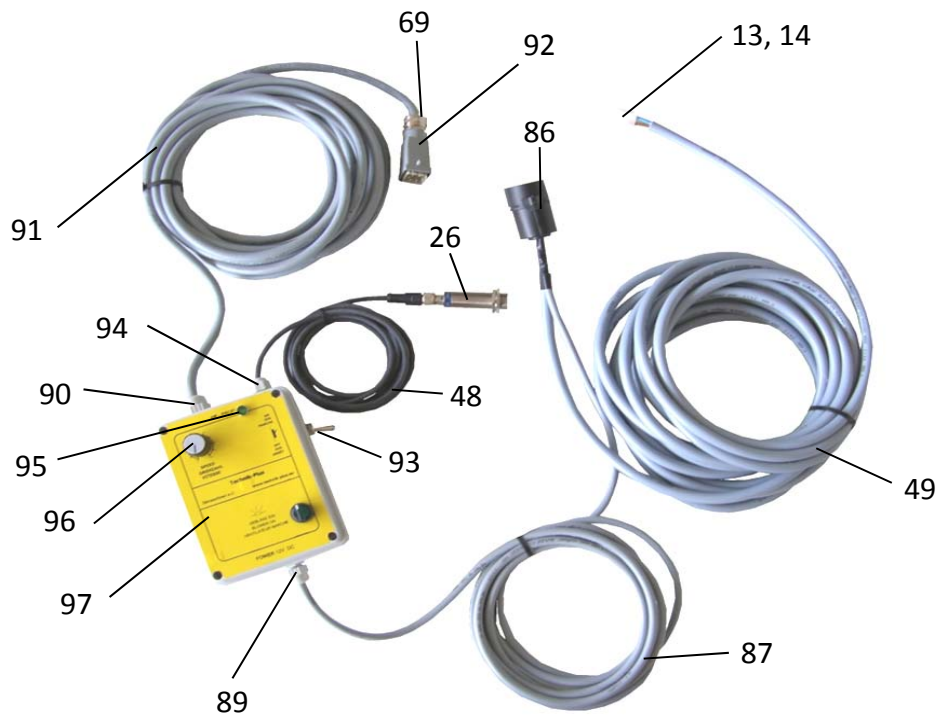

047	Abdeckung Motorgehäuse	10529811
048	Sensorkabel gerade	10549906
049	Kabel 2x4mm²	10549910
050	Sensor DM=30 XS530B1NAM12	10639902
051	Gebläsekontrollleuchte	10619955
052	Nieten 4,8x30	10539910
053	Ring zu Deckel	10519947
054	Deckel	10519948
055	Distanzhülse L=8; ADM=20; IDM=10,5	10529812
056	Lagerbock	10529994
057	Innensechskantschraube M8x16 NIRO	10539957
058	Zahnrad DM=10 / s=10	10519955
059	Zahnrad DM=19 / s=10	10519962
060	Seegerring 17x1	10539982
061	Seegerring 10x1	10539945
062	Splint 3x40	10539923
063	Doppelturbine	10619952
064	Abzweiger	10539973
065	Flachsteckhülse halbisoliert gelb	10539977
066	Sensor DM=18 XS518B1NAM12	10639901
067	Schutzkappe Steckdose Profisteuerung	10619941
068	Steckdose Profisteuerung	10619942+43
068a	Steckdose Multifunktionssteuerung	10619950
069	Kabeldurchlass Profisteuerung	10619946
070	Zylinderkopfschrauben M4x10 verzinkt Profist.	10539986
071	Relais	10599934
072	Flachsteckhülse blau vollisoliert	10539934
073	Flachsteckhülse gelb vollisoliert	10539930
074	Plexiglas 201x99	10519983
075	Splint 3,5x30	10539983
076	Sperrkantscheibe Form M Federstahl	10539984
077	Beilagscheibe M6 verzinkt	10539985
078	Kabel 2x0,75mm²	10549913
079	Kabel 2x1,5mm²	10549903
080	Innensechskantschraube M5x10 NIRO	10539951
081	Stopfmutter M5 NIRO	10539917