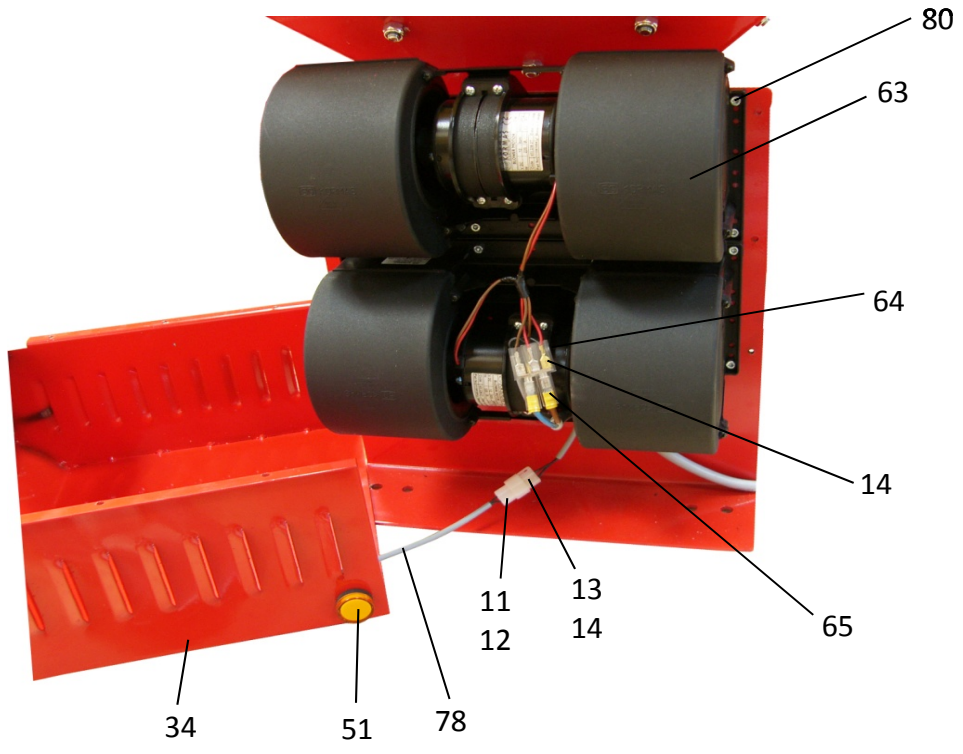

Ersatzteilliste TP-Turbo-Jet Super TP0830IN
Profisteuerung - Multifunktionssteuerung

Nr: 260710

POSITION	BEZEICHNUNG	E-NUMMER
----------	-------------	----------

001	Sechskantschraube M 5x10 NIRO	10539916
002	Beilagscheibe M5 NIRO	10539947
003	Sechskantschraube M4x12 NIRO	10539941
004	Stopmutter M4 NIRO	10539949
005	Fensterrahmen	10529802
006	Lamelle	10529803
007	Bodenklappe	10519995
008	Standardsäwelle	10519825
009	Grassäwelle	10529921
010	Säwelle f. kl. Mengen; Breite 5mm (optional)	10519923
011	Steckdose 2-polig weiß	10519912
012	Flachstecker unisoliert	10539924
013	Stecker 2-polig weiß	10519913
014	Flachsteckhülse unisoliert	10539925
015	Distanzhülse L=52; ADM=13	10529963
016	Zählrad Metall	10529954
017	Plastiklager Säwelle	10519812
018	Feder ADM=26,5; H=14; Stärke= 1,8; W=3 NIRO	10539978
019	Plastiklager Rührwelle	10519808
020	Beilagscheibe M10 / Seegerring 10x1	10539913 / 10539945
021	Splint 3x16	10539979
022	Rührwelle	10619911
023	Distanzhülse L=77; ADM=13	10529804
024	Mutter M10	10539980
025	Distanzhülse L=22; ADM=13	10529805
026	Sensor XS618B1PAM12 Profisteuerung	10619954
026a	Sensor XS4P12NA340 Multifunktionssteuerung	10619936
027	Sensorkabel gewinkelt	10549912
028	Säwellenmotor	10569909
029	Säwelle - Sechskantwelle	10529806
030	Nuss SW=17; 3/8"	10529960
031	Sechskantschraube M6x20 verzinkt	10539981
032	Motorplatte	10529807
033	Behälter 300lit	10519949
034	Abdeckung Doppelturbine	10529808
035	Flachschrauben M10x20 verzinkt	10539909
036	Stopmutter M10 verzinkt	10539908
037	Behältertrapez klein 300x120	10529809
038	Behältertrapez groß 460x120	10529810
039	Rührwellenabdeckung	10529962
040	Innensechskantschraube M5x10 NIRO	10539951
041	Sterngriffschraube M8 verzinkt	10539901
042	Sperrkantscheibe M8 NIRO	10539950
043	Sechskantwelle mit Hebel	10529985
044	Kistenverschluss komplett	10529953
046	Rahmen	10529917