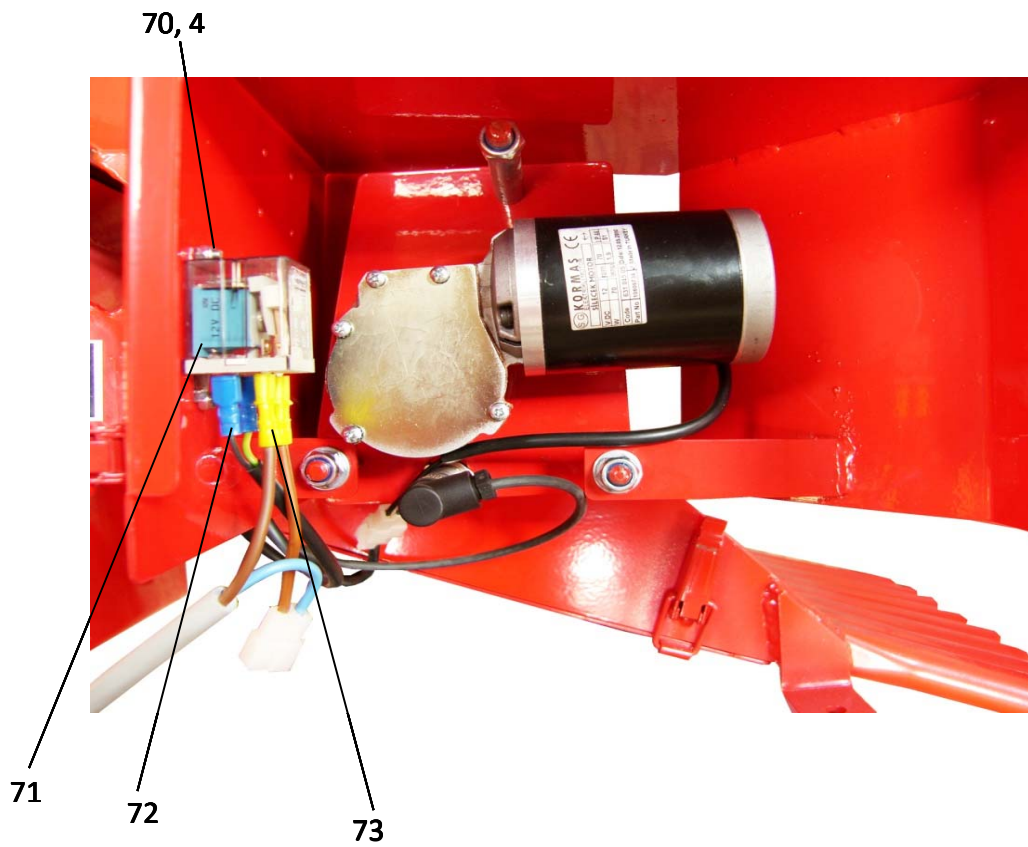

Ersatzteilliste TP-Turbo-Jet Super TP0830IN
Profisteuerung - Multifunktionssteuerung

Nr: 260710

POSITION	BEZEICHNUNG	E-NUMMER
----------	-------------	----------

001	Sechskantschraube M 5x10 NIRO	10539916
002	Beilagscheibe M5 NIRO	10539947
003	Sechskantschraube M4x12 NIRO	10539941
004	Stopmutter M4 NIRO	10539949
005	Fensterrahmen	10529802
006	Lamelle	10529803
007	Bodenklappe	10519995
008	Standardsäwelle	10519825
009	Grassäwelle	10529921
010	Säwelle f. kl. Mengen; Breite 5mm (optional)	10519923
011	Steckdose 2-polig weiß	10519912
012	Flachstecker unisoliert	10539924
013	Stecker 2-polig weiß	10519913
014	Flachsteckhülse unisoliert	10539925
015	Distanzhülse L=52; ADM=13	10529963
016	Zählrad Metall	10529954
017	Plastiklager Säwelle	10519812
018	Feder ADM=26,5; H=14; Stärke= 1,8; W=3 NIRO	10539978
019	Plastiklager Rührwelle	10519808
020	Beilagscheibe M10 / Seegerring 10x1	10539913 / 10539945
021	Splint 3x16	10539979
022	Rührwelle	10619911
023	Distanzhülse L=77; ADM=13	10529804
024	Mutter M10	10539980
025	Distanzhülse L=22; ADM=13	10529805
026	Sensor XS618B1PAM12 Profisteuerung	10619954
026a	Sensor XS4P12NA340 Multifunktionssteuerung	10619936
027	Sensorkabel gewinkelt	10549912
028	Säwellenmotor	10569909
029	Säwelle - Sechskantwelle	10529806
030	Nuss SW=17; 3/8"	10529960
031	Sechskantschraube M6x20 verzinkt	10539981
032	Motorplatte	10529807
033	Behälter 300lit	10519949
034	Abdeckung Doppelturbine	10529808
035	Flachschrauben M10x20 verzinkt	10539909
036	Stopmutter M10 verzinkt	10539908
037	Behältertrapez klein 300x120	10529809
038	Behältertrapez groß 460x120	10529810
039	Rührwellenabdeckung	10529962
040	Innensechskantschraube M5x10 NIRO	10539951
041	Sterngriffschraube M8 verzinkt	10539901
042	Sperrkantscheibe M8 NIRO	10539950
043	Sechskantwelle mit Hebel	10529985
044	Kistenverschluss komplett	10529953
046	Rahmen	10529917