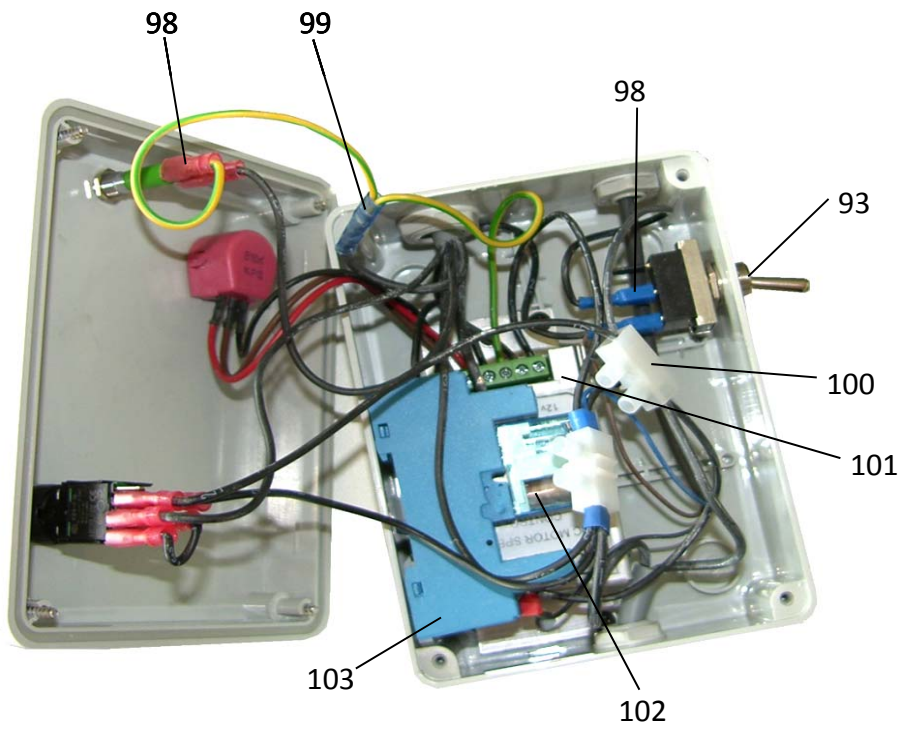

047	Abdeckung Motorgehäuse	10529811
048	Sensorkabel gerade	10549906
049	Kabel 2x4mm²	10549910
050	Sensor DM=30 XS530B1NAM12	10639902
051	Gebläsekontrollleuchte	10619955
052	Nieten 4,8x30	10539910
053	Ring zu Deckel	10519947
054	Deckel	10519948
055	Distanzhülse L=8; ADM=20; IDM=10,5	10529812
056	Lagerbock	10529994
057	Innensechskantschraube M8x16 NIRO	10539957
058	Zahnrad DM=10 / s=10	10519955
059	Zahnrad DM=19 / s=10	10519962
060	Seegerring 17x1	10539982
061	Seegerring 10x1	10539945
062	Splint 3x40	10539923
063	Doppelturbine	10619952
064	Abzweiger	10539973
065	Flachsteckhülse halbisoliert gelb	10539977
066	Sensor DM=18 XS518B1NAM12	10639901
067	Schutzkappe Steckdose Profisteuerung	10619941
068	Steckdose Profisteuerung	10619942+43
068a	Steckdose Multifunktionssteuerung	10619950
069	Kabeldurchlass Profisteuerung	10619946
070	Zylinderkopfschrauben M4x10 verzinkt Profist.	10539986
071	Relais	10599934
072	Flachsteckhülse blau vollisoliert	10539934
073	Flachsteckhülse gelb vollisoliert	10539930
074	Plexiglas 201x99	10519983
075	Splint 3,5x30	10539983
076	Sperrkantscheibe Form M Federstahl	10539984
077	Beilagscheibe M6 verzinkt	10539985
078	Kabel 2x0,75mm²	10549913
079	Kabel 2x1,5mm²	10549903
080	Innensechskantschraube M5x10 NIRO	10539951
081	Stopfmutter M5 NIRO	10539917