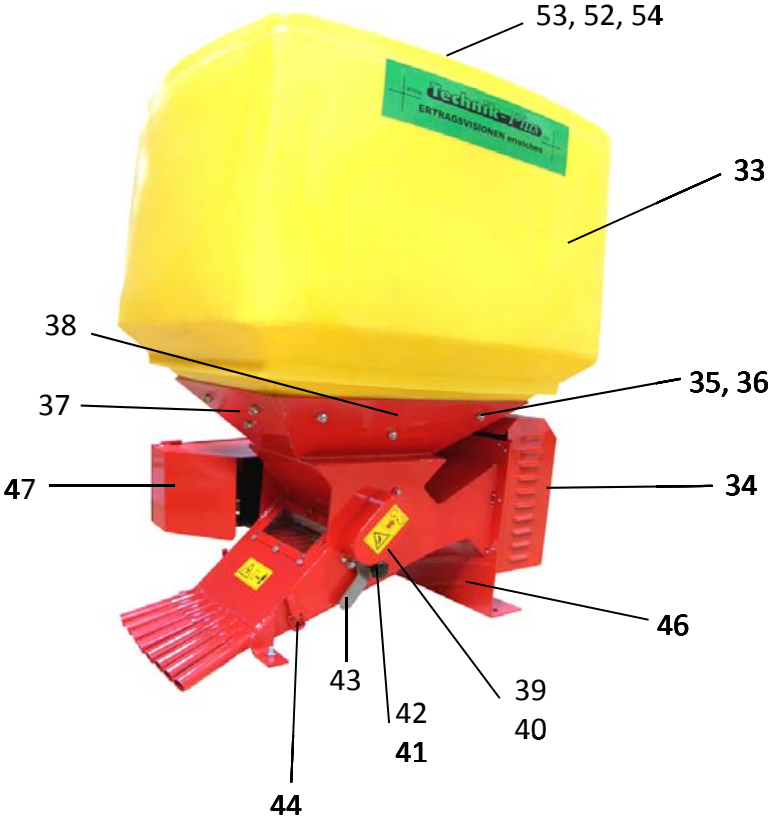

Ersatzteilliste TP-Turbo-Jet Super TP0830IN
Profisteuerung - Multifunktionssteuerung

Nr: 260710

POSITION	BEZEICHNUNG	E-NUMMER
----------	-------------	----------

001	Sechskantschraube M 5x10 NIRO	10539916
002	Beilagscheibe M5 NIRO	10539947
003	Sechskantschraube M4x12 NIRO	10539941
004	Stopmutter M4 NIRO	10539949
005	Fensterrahmen	10529802
006	Lamelle	10529803
007	Bodenklappe	10519995
008	Standardsäwelle	10519825
009	Grassäwelle	10529921
010	Säwelle f. kl. Mengen; Breite 5mm (optional)	10519923
011	Steckdose 2-polig weiß	10519912
012	Flachstecker unisoliert	10539924
013	Stecker 2-polig weiß	10519913
014	Flachsteckhülse unisoliert	10539925
015	Distanzhülse L=52; ADM=13	10529963
016	Zählrad Metall	10529954
017	Plastiklager Säwelle	10519812
018	Feder ADM=26,5; H=14; Stärke= 1,8; W=3 NIRO	10539978
019	Plastiklager Rührwelle	10519808
020	Beilagscheibe M10 / Seegerring 10x1	10539913 / 10539945
021	Splint 3x16	10539979
022	Rührwelle	10619911
023	Distanzhülse L=77; ADM=13	10529804
024	Mutter M10	10539980
025	Distanzhülse L=22; ADM=13	10529805
026	Sensor XS618B1PAM12 Profisteuerung	10619954
026a	Sensor XS4P12NA340 Multifunktionssteuerung	10619936
027	Sensorkabel gewinkelt	10549912
028	Säwellenmotor	10569909
029	Säwelle - Sechskantwelle	10529806
030	Nuss SW=17; 3/8"	10529960
031	Sechskantschraube M6x20 verzinkt	10539981
032	Motorplatte	10529807
033	Behälter 300lit	10519949
034	Abdeckung Doppelturbine	10529808
035	Flachschrauben M10x20 verzinkt	10539909
036	Stopmutter M10 verzinkt	10539908
037	Behältertrapez klein 300x120	10529809
038	Behältertrapez groß 460x120	10529810
039	Rührwellenabdeckung	10529962
040	Innensechskantschraube M5x10 NIRO	10539951
041	Sterngriffschraube M8 verzinkt	10539901
042	Sperrkantscheibe M8 NIRO	10539950
043	Sechskantwelle mit Hebel	10529985
044	Kistenverschluss komplett	10529953
046	Rahmen	10529917