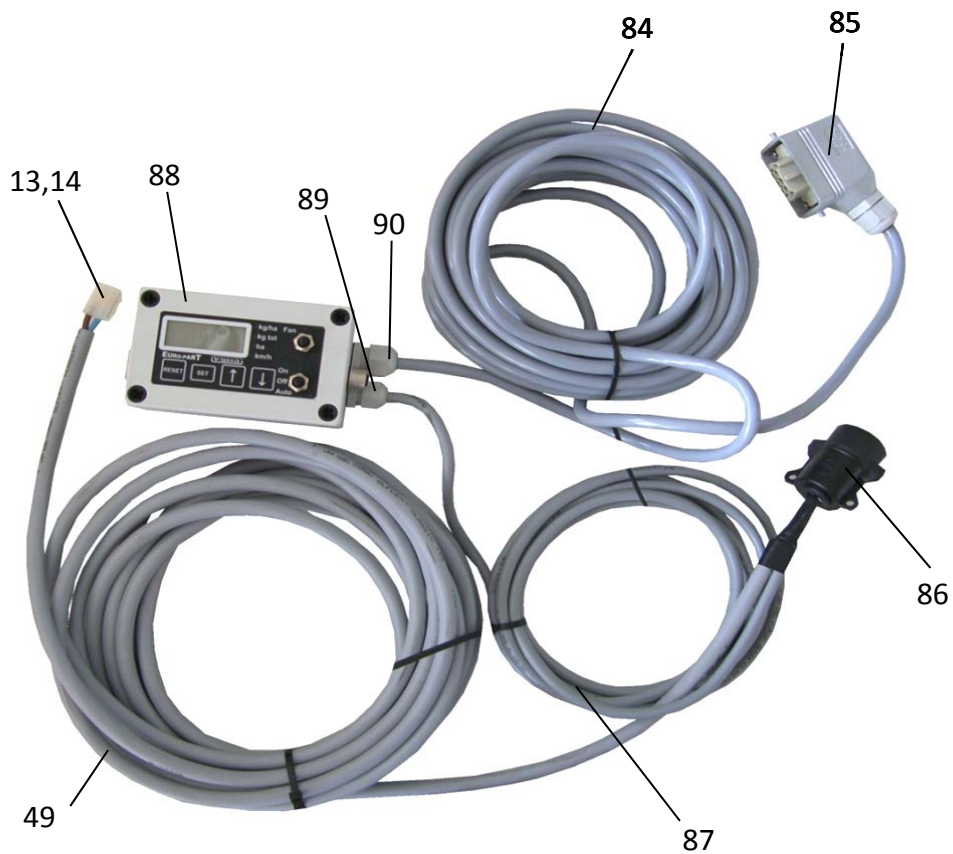

POSITION	BEZEICHNUNG	E-NUMMER
082	Batterieöse	10539987
083	Steckdose 4-polig schwarz	10519959
084	Kabel 10x0,25mm²	10549907