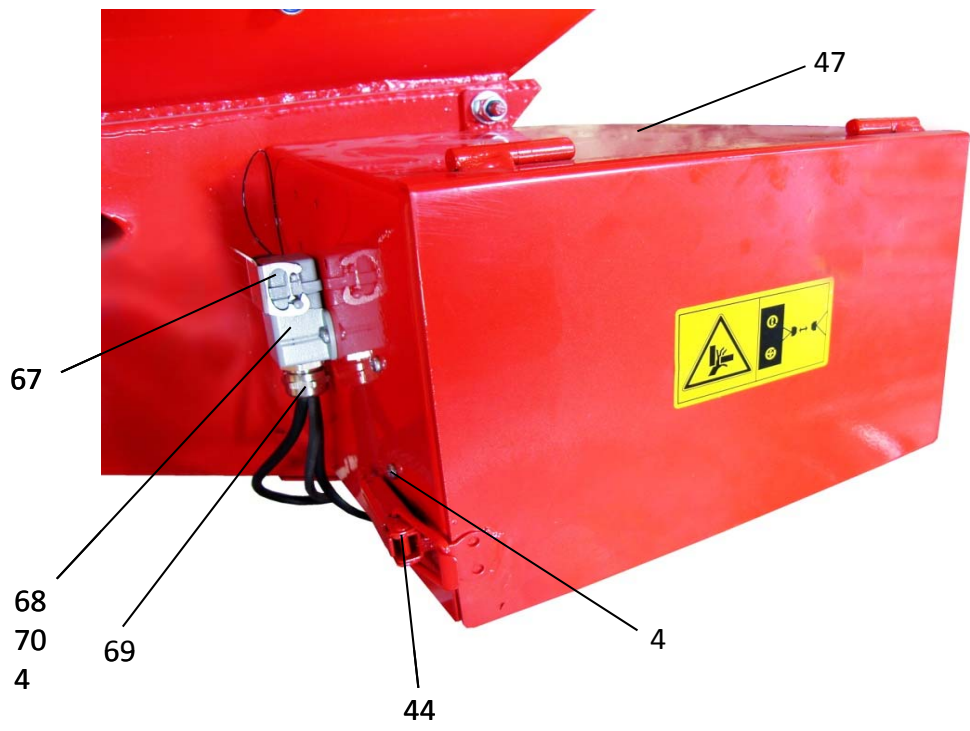

Ersatzteilliste TP-Turbo-Jet Super TP0830IN
Profisteuerung - Multifunktionssteuerung

Nr: 260710

POSITION	BEZEICHNUNG	E-NUMMER
----------	-------------	----------

001	Sechskantschraube M 5x10 NIRO	10539916
002	Beilagscheibe M5 NIRO	10539947
003	Sechskantschraube M4x12 NIRO	10539941
004	Stopmutter M4 NIRO	10539949
005	Fensterrahmen	10529802
006	Lamelle	10529803
007	Bodenklappe	10519995
008	Standardsäwelle	10519825
009	Grassäwelle	10529921
010	Säwelle f. kl. Mengen; Breite 5mm (optional)	10519923
011	Steckdose 2-polig weiß	10519912
012	Flachstecker unisoliert	10539924
013	Stecker 2-polig weiß	10519913
014	Flachsteckhülse unisoliert	10539925
015	Distanzhülse L=52; ADM=13	10529963
016	Zählrad Metall	10529954
017	Plastiklager Säwelle	10519812
018	Feder ADM=26,5; H=14; Stärke= 1,8; W=3 NIRO	10539978
019	Plastiklager Rührwelle	10519808
020	Beilagscheibe M10 / Seegerring 10x1	10539913 / 10539945
021	Splint 3x16	10539979
022	Rührwelle	10619911
023	Distanzhülse L=77; ADM=13	10529804
024	Mutter M10	10539980
025	Distanzhülse L=22; ADM=13	10529805
026	Sensor XS618B1PAM12 Profisteuerung	10619954
026a	Sensor XS4P12NA340 Multifunktionssteuerung	10619936
027	Sensorkabel gewinkelt	10549912
028	Säwellenmotor	10569909
029	Säwelle - Sechskantwelle	10529806
030	Nuss SW=17; 3/8"	10529960
031	Sechskantschraube M6x20 verzinkt	10539981
032	Motorplatte	10529807
033	Behälter 300lit	10519949
034	Abdeckung Doppelturbine	10529808
035	Flachschrauben M10x20 verzinkt	10539909
036	Stopmutter M10 verzinkt	10539908
037	Behältertrapez klein 300x120	10529809
038	Behältertrapez groß 460x120	10529810
039	Rührwellenabdeckung	10529962
040	Innensechskantschraube M5x10 NIRO	10539951
041	Sterngriffschraube M8 verzinkt	10539901
042	Sperrkantscheibe M8 NIRO	10539950
043	Sechskantwelle mit Hebel	10529985
044	Kistenverschluss komplett	10529953
046	Rahmen	10529917