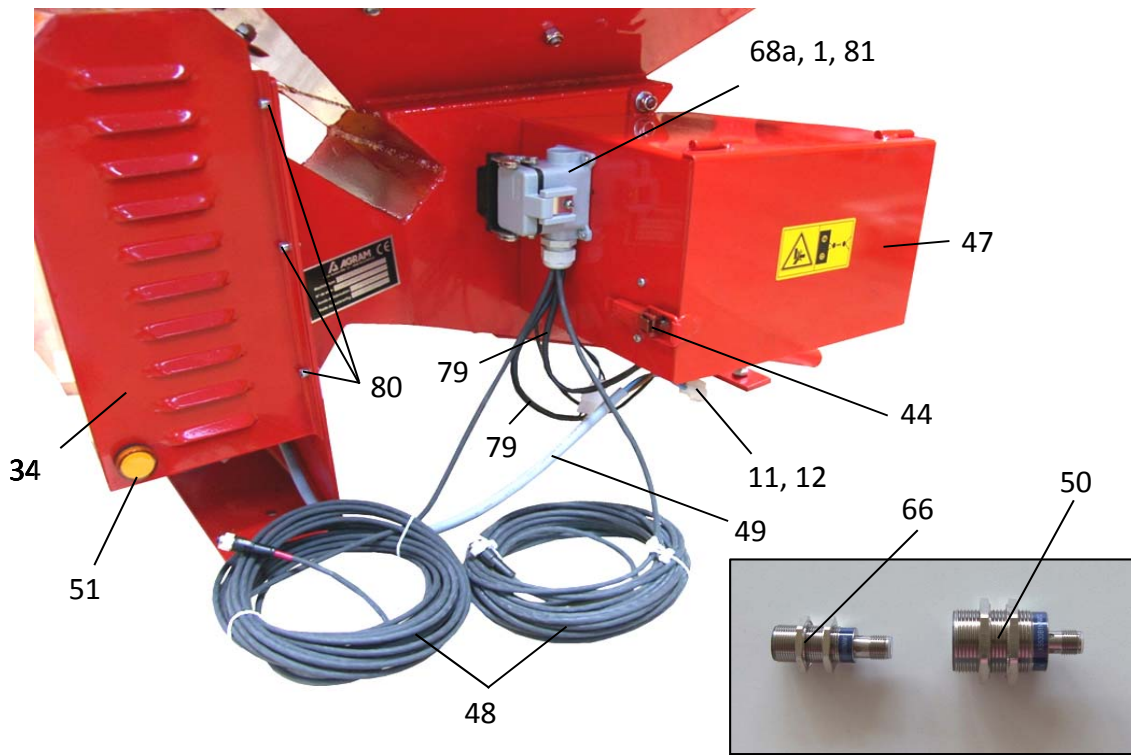

Ersatzteilliste TP-Turbo-Jet Super TP0830IN
Profisteuerung - Multifunktionssteuerung

Nr: 260710

POSITION	BEZEICHNUNG	E-NUMMER
----------	-------------	----------

001	Sechskantschraube M 5x10 NIRO	10539916
002	Beilagscheibe M5 NIRO	10539947
003	Sechskantschraube M4x12 NIRO	10539941
004	Stopmutter M4 NIRO	10539949
005	Fensterrahmen	10529802
006	Lamelle	10529803
007	Bodenklappe	10519995
008	Standardsäwelle	10519825
009	Grassäwelle	10529921
010	Säwelle f. kl. Mengen; Breite 5mm (optional)	10519923
011	Steckdose 2-polig weiß	10519912
012	Flachstecker unisoliert	10539924
013	Stecker 2-polig weiß	10519913
014	Flachsteckhülse unisoliert	10539925
015	Distanzhülse L=52; ADM=13	10529963
016	Zählrad Metall	10529954
017	Plastiklager Säwelle	10519812
018	Feder ADM=26,5; H=14; Stärke= 1,8; W=3 NIRO	10539978
019	Plastiklager Rührwelle	10519808
020	Beilagscheibe M10 / Seegerring 10x1	10539913 / 10539945
021	Splint 3x16	10539979
022	Rührwelle	10619911
023	Distanzhülse L=77; ADM=13	10529804
024	Mutter M10	10539980
025	Distanzhülse L=22; ADM=13	10529805
026	Sensor XS618B1PAM12 Profisteuerung	10619954
026a	Sensor XS4P12NA340 Multifunktionssteuerung	10619936
027	Sensorkabel gewinkelt	10549912
028	Säwellenmotor	10569909
029	Säwelle - Sechskantwelle	10529806
030	Nuss SW=17; 3/8"	10529960
031	Sechskantschraube M6x20 verzinkt	10539981
032	Motorplatte	10529807
033	Behälter 300lit	10519949
034	Abdeckung Doppelturbine	10529808
035	Flachschrauben M10x20 verzinkt	10539909
036	Stopmutter M10 verzinkt	10539908
037	Behältertrapez klein 300x120	10529809
038	Behältertrapez groß 460x120	10529810
039	Rührwellenabdeckung	10529962
040	Innensechskantschraube M5x10 NIRO	10539951
041	Sterngriffschraube M8 verzinkt	10539901
042	Sperrkantscheibe M8 NIRO	10539950
043	Sechskantwelle mit Hebel	10529985
044	Kistenverschluss komplett	10529953
046	Rahmen	10529917