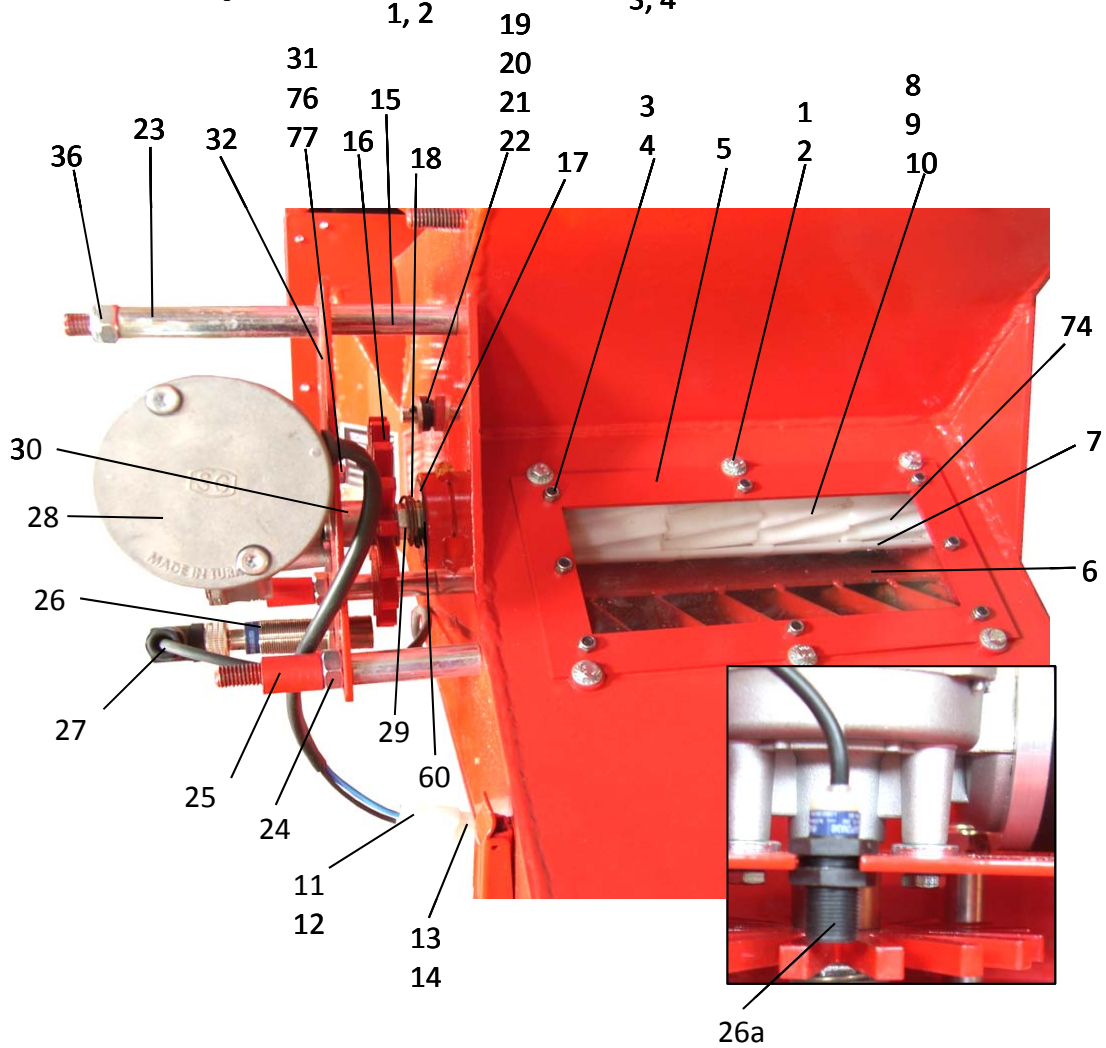

Ersatzteilliste TP-Turbo-Jet Super TP0830IN
Profisteuerung - Multifunktionssteuerung

Nr: 260710

POSITION	BEZEICHNUNG	E-NUMMER
----------	-------------	----------

001	Sechskantschraube M 5x10 NIRO	10539916
002	Beilagscheibe M5 NIRO	10539947
003	Sechskantschraube M4x12 NIRO	10539941
004	Stopmutter M4 NIRO	10539949
005	Fensterrahmen	10529802
006	Lamelle	10529803
007	Bodenklappe	10519995
008	Standardsäwelle	10519825
009	Grassäwelle	10529921
010	Säwelle f. kl. Mengen; Breite 5mm (optional)	10519923
011	Steckdose 2-polig weiß	10519912
012	Flachstecker unisoliert	10539924
013	Stecker 2-polig weiß	10519913
014	Flachsteckhülse unisoliert	10539925
015	Distanzhülse L=52; ADM=13	10529963
016	Zählrad Metall	10529954
017	Plastiklager Säwelle	10519812
018	Feder ADM=26,5; H=14; Stärke= 1,8; W=3 NIRO	10539978
019	Plastiklager Rührwelle	10519808
020	Beilagscheibe M10 / Seegerring 10x1	10539913 / 10539945
021	Splint 3x16	10539979
022	Rührwelle	10619911
023	Distanzhülse L=77; ADM=13	10529804
024	Mutter M10	10539980
025	Distanzhülse L=22; ADM=13	10529805
026	Sensor XS618B1PAM12 Profisteuerung	10619954
026a	Sensor XS4P12NA340 Multifunktionssteuerung	10619936
027	Sensorkabel gewinkelt	10549912
028	Säwellenmotor	10569909
029	Säwelle - Sechskantwelle	10529806
030	Nuss SW=17; 3/8"	10529960
031	Sechskantschraube M6x20 verzinkt	10539981
032	Motorplatte	10529807
033	Behälter 300lit	10519949
034	Abdeckung Doppelturbine	10529808
035	Flachschrauben M10x20 verzinkt	10539909
036	Stopmutter M10 verzinkt	10539908
037	Behältertrapez klein 300x120	10529809
038	Behältertrapez groß 460x120	10529810
039	Rührwellenabdeckung	10529962
040	Innensechskantschraube M5x10 NIRO	10539951
041	Sterngriffschraube M8 verzinkt	10539901
042	Sperrkantscheibe M8 NIRO	10539950
043	Sechskantwelle mit Hebel	10529985
044	Kistenverschluss komplett	10529953
046	Rahmen	10529917