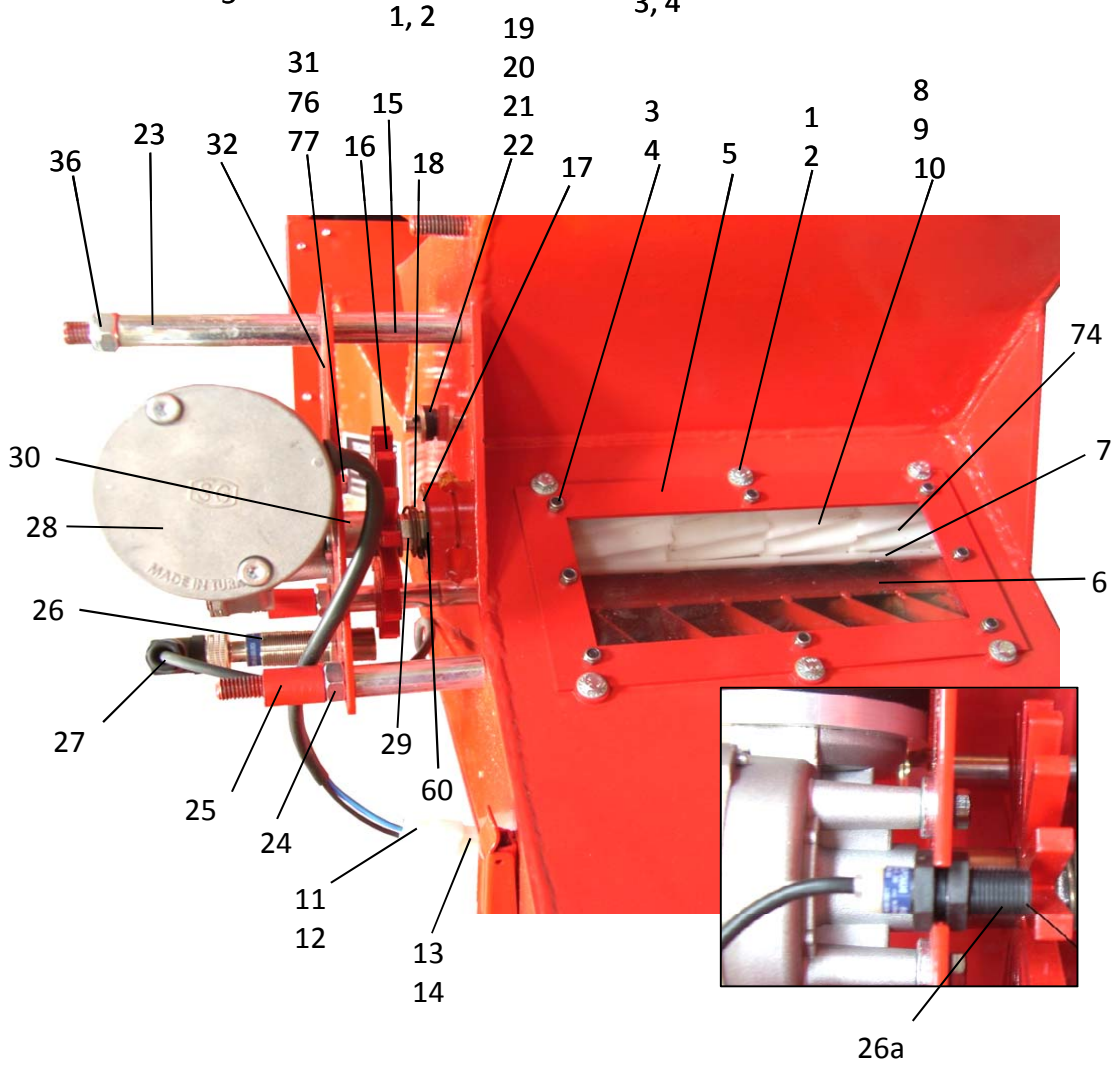

**TECHNIK-PLUS**

---

**TP-TURBO-JET  
SUPER**

***TP1230IN***

**Ersatzteilliste**

# Ersatzteilliste TP-Turbo-Jet Super TP1230IN Profisteuerung - Multifunktionssteuerung

Nr: 131010

<b>POSITION</b>	<b>BEZEICHNUNG</b>	<b>E-NUMMER</b>
001	Sechskantschraube M 5x10 NIRO	10539916
002	Beilagscheibe M5 NIRO	10539947
003	Sechskantschraube M4x12 NIRO	10539941
004	Stopmutter M4 NIRO	10539949
005	Fensterrahmen	10529821
006	Lamelle	10529824
007	Bodenklappe	10519998
008	Standardsäwelle	10519831
009	Grassäwelle	10529923
010	Säwelle f. kl. Mengen; Breite 5mm (optional)	10519925
011	Steckdose 2-polig weiß	10519912
012	Flachstecker unisoliert	10539924
013	Stecker 2-polig weiß	10519913
014	Flachsteckhülse unisoliert	10539925
015	Distanzhülse L=52; ADM=13	10529963
016	Zählrad Metall	10529954
017	Plastiklager Säwelle	10519812
018	Feder ADM=26,5; H=14; Stärke= 1,8; W=3 NIRO	10539978
019	Plastiklager Rührwelle	10519808
020	Beilagscheibe M10 / Seegerring 10x1	10539913 / 10539945
021	Splint 3x16	10539979
022	Rührwelle	10619913
023	Distanzhülse L=77; ADM=13	10529804
024	Mutter M10	10539980
025	Distanzhülse L=22; ADM=13	10529805
026	Sensor XS618B1PAM12 Profisteuerung	10639903
026a	Sensor XS4P12NA340 Multifunktionssteuerung	10619936
027	Sensorkabel gewinkelt	10549912
028	Säwellenmotor	10569909
029	Säwelle - Sechskantwelle	10529826
030	Nuss SW=17; 3/8"	10529960
031	Sechskantschraube M6x20 verzinkt	10539981
032	Motorplatte	10529807
033	Behälter 400lit.	10519917
034	Behälter 1.500lit.	10519807
035	Flachschrauben M10x20 verzinkt	10539909
036	Stopmutter M10 verzinkt	10539908
037	Behältertrapez klein 300x120	10529809
038	Behältertrapez groß 460x120	10529810
039	Rührwellenabdeckung	10529962
040	Innensechskantschraube M5x10 NIRO	10539951
041	Sterngriffschraube M8 verzinkt	10539901
042	Sperrkantscheibe M8 NIRO	10539950