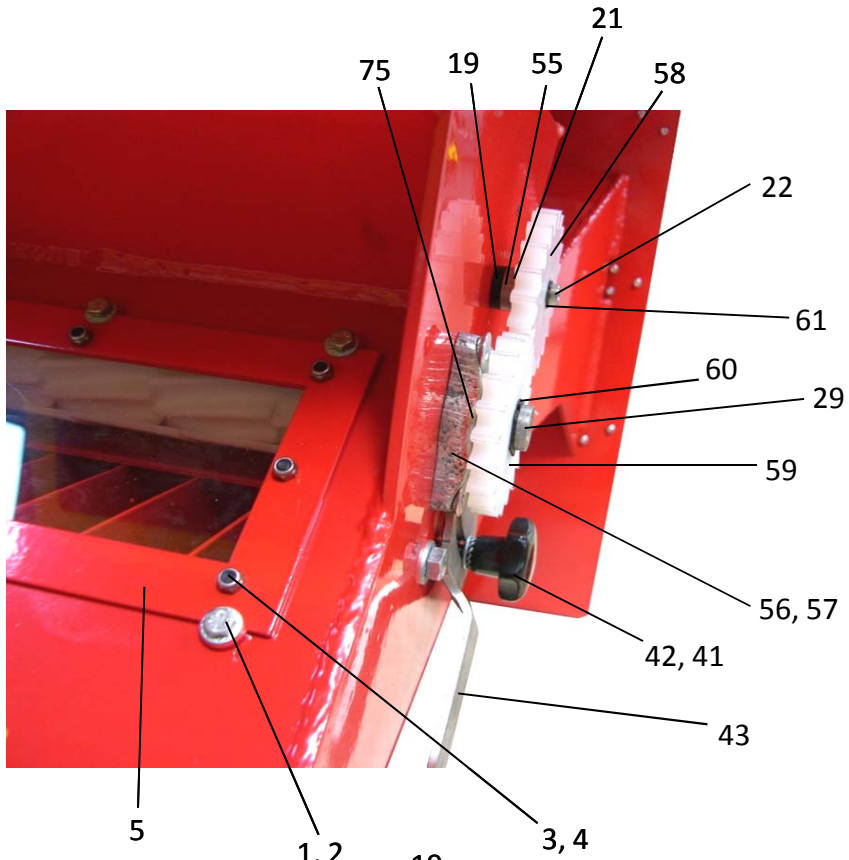

**TECHNIK-PLUS**

---

**TP-TURBO-JET  
SUPER**

***TP1230IN***

**Ersatzteilliste**

# Ersatzteilliste TP-Turbo-Jet Super TP1230IN Profisteuerung - Multifunktionssteuerung

Nr: 131010

<b>POSITION</b>	<b>BEZEICHNUNG</b>	<b>E-NUMMER</b>
001	Sechskantschraube M 5x10 NIRO	10539916
002	Beilagscheibe M5 NIRO	10539947
003	Sechskantschraube M4x12 NIRO	10539941
004	Stopmutter M4 NIRO	10539949
005	Fensterrahmen	10529821
006	Lamelle	10529824
007	Bodenklappe	10519998
008	Standardsäwelle	10519831
009	Grassäwelle	10529923
010	Säwelle f. kl. Mengen; Breite 5mm (optional)	10519925
011	Steckdose 2-polig weiß	10519912
012	Flachstecker unisoliert	10539924
013	Stecker 2-polig weiß	10519913
014	Flachsteckhülse unisoliert	10539925
015	Distanzhülse L=52; ADM=13	10529963
016	Zählrad Metall	10529954
017	Plastiklager Säwelle	10519812
018	Feder ADM=26,5; H=14; Stärke= 1,8; W=3 NIRO	10539978
019	Plastiklager Rührwelle	10519808
020	Beilagscheibe M10 / Seegerring 10x1	10539913 / 10539945
021	Splint 3x16	10539979
022	Rührwelle	10619913
023	Distanzhülse L=77; ADM=13	10529804
024	Mutter M10	10539980
025	Distanzhülse L=22; ADM=13	10529805
026	Sensor XS618B1PAM12 Profisteuerung	10639903
026a	Sensor XS4P12NA340 Multifunktionssteuerung	10619936
027	Sensorkabel gewinkelt	10549912
028	Säwellenmotor	10569909
029	Säwelle - Sechskantwelle	10529826
030	Nuss SW=17; 3/8"	10529960
031	Sechskantschraube M6x20 verzinkt	10539981
032	Motorplatte	10529807
033	Behälter 400lit.	10519917
034	Behälter 1.500lit.	10519807
035	Flachschrauben M10x20 verzinkt	10539909
036	Stopmutter M10 verzinkt	10539908
037	Behältertrapez klein 300x120	10529809
038	Behältertrapez groß 460x120	10529810
039	Rührwellenabdeckung	10529962
040	Innensechskantschraube M5x10 NIRO	10539951
041	Sterngriffschraube M8 verzinkt	10539901
042	Sperrkantscheibe M8 NIRO	10539950