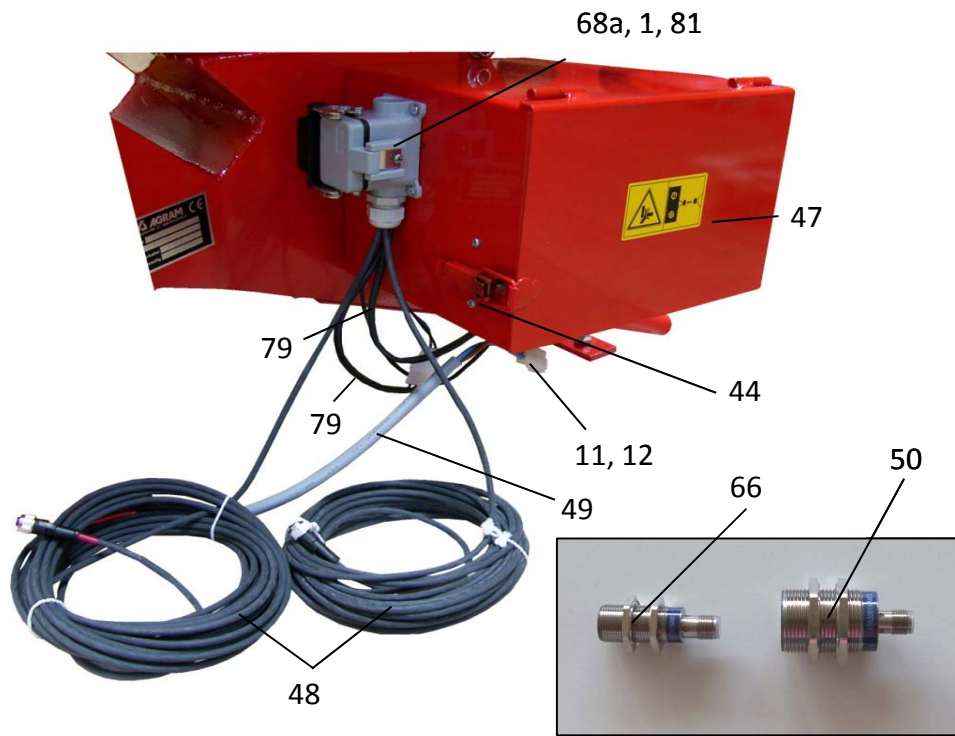

**TECHNIK-PLUS**

---

**TP-TURBO-JET  
SUPER**

***TP1230IN***

**Ersatzteilliste**

# Ersatzteilliste TP-Turbo-Jet Super TP1230IN Profisteuerung - Multifunktionssteuerung

Nr: 131010

<b>POSITION</b>	<b>BEZEICHNUNG</b>	<b>E-NUMMER</b>
001	Sechskantschraube M 5x10 NIRO	10539916
002	Beilagscheibe M5 NIRO	10539947
003	Sechskantschraube M4x12 NIRO	10539941
004	Stopmutter M4 NIRO	10539949
005	Fensterrahmen	10529821
006	Lamelle	10529824
007	Bodenklappe	10519998
008	Standardsäwelle	10519831
009	Grassäwelle	10529923
010	Säwelle f. kl. Mengen; Breite 5mm (optional)	10519925
011	Steckdose 2-polig weiß	10519912
012	Flachstecker unisoliert	10539924
013	Stecker 2-polig weiß	10519913
014	Flachsteckhülse unisoliert	10539925
015	Distanzhülse L=52; ADM=13	10529963
016	Zählrad Metall	10529954
017	Plastiklager Säwelle	10519812
018	Feder ADM=26,5; H=14; Stärke= 1,8; W=3 NIRO	10539978
019	Plastiklager Rührwelle	10519808
020	Beilagscheibe M10 / Seegerring 10x1	10539913 / 10539945
021	Splint 3x16	10539979
022	Rührwelle	10619913
023	Distanzhülse L=77; ADM=13	10529804
024	Mutter M10	10539980
025	Distanzhülse L=22; ADM=13	10529805
026	Sensor XS618B1PAM12 Profisteuerung	10639903
026a	Sensor XS4P12NA340 Multifunktionssteuerung	10619936
027	Sensorkabel gewinkelt	10549912
028	Säwellenmotor	10569909
029	Säwelle - Sechskantwelle	10529826
030	Nuss SW=17; 3/8"	10529960
031	Sechskantschraube M6x20 verzinkt	10539981
032	Motorplatte	10529807
033	Behälter 400lit.	10519917
034	Behälter 1.500lit.	10519807
035	Flachschrauben M10x20 verzinkt	10539909
036	Stopmutter M10 verzinkt	10539908
037	Behältertrapez klein 300x120	10529809
038	Behältertrapez groß 460x120	10529810
039	Rührwellenabdeckung	10529962
040	Innensechskantschraube M5x10 NIRO	10539951
041	Sterngriffschraube M8 verzinkt	10539901
042	Sperrkantscheibe M8 NIRO	10539950