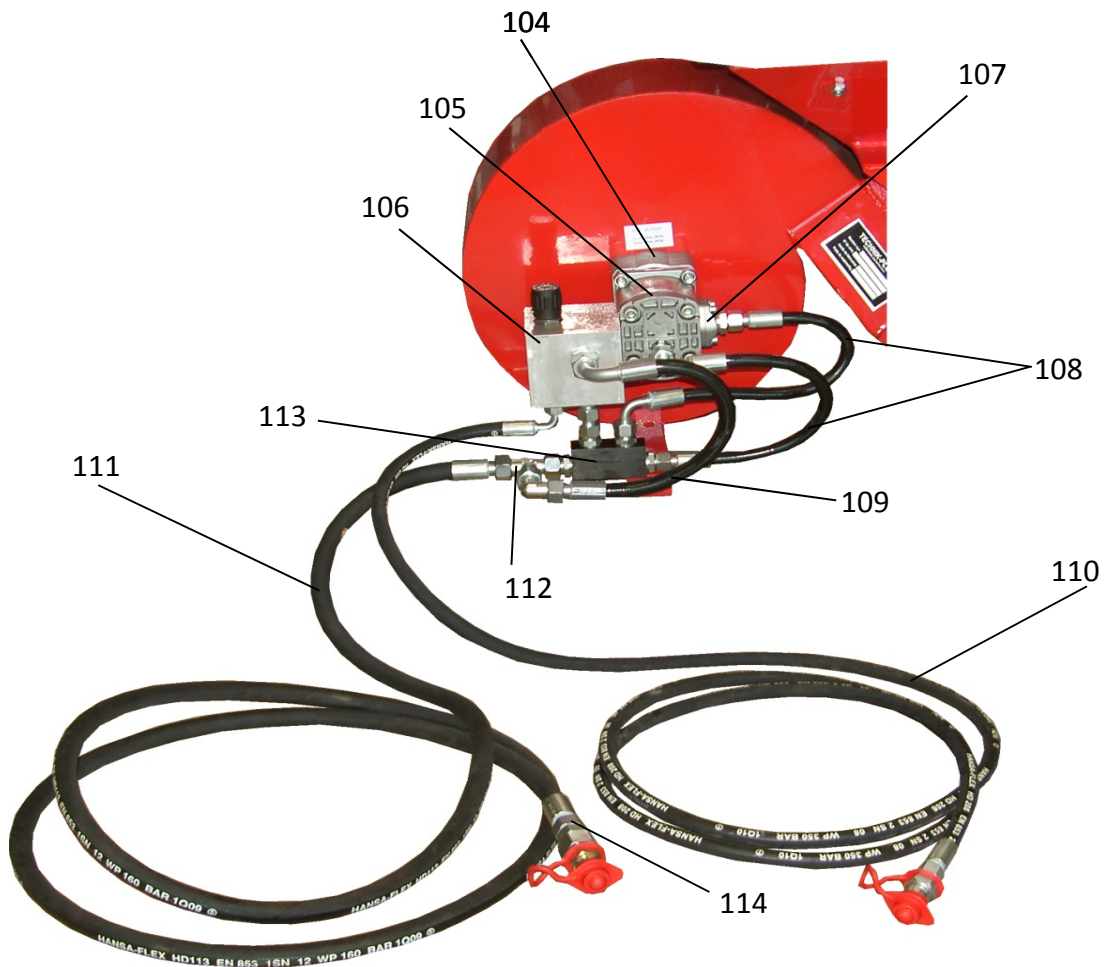

**TECHNIK-PLUS**

---

**TP-TURBO-JET  
SUPER**

***TP1230IN***

**Ersatzteilliste**

# Ersatzteilliste TP-Turbo-Jet Super TP1230IN Profisteuerung - Multifunktionssteuerung

Nr: 131010

<b>POSITION</b>	<b>BEZEICHNUNG</b>	<b>E-NUMMER</b>
001	Sechskantschraube M 5x10 NIRO	10539916
002	Beilagscheibe M5 NIRO	10539947
003	Sechskantschraube M4x12 NIRO	10539941
004	Stopmutter M4 NIRO	10539949
005	Fensterrahmen	10529821
006	Lamelle	10529824
007	Bodenklappe	10519998
008	Standardsäwelle	10519831
009	Grassäwelle	10529923
010	Säwelle f. kl. Mengen; Breite 5mm (optional)	10519925
011	Steckdose 2-polig weiß	10519912
012	Flachstecker unisoliert	10539924
013	Stecker 2-polig weiß	10519913
014	Flachsteckhülse unisoliert	10539925
015	Distanzhülse L=52; ADM=13	10529963
016	Zählrad Metall	10529954
017	Plastiklager Säwelle	10519812
018	Feder ADM=26,5; H=14; Stärke= 1,8; W=3 NIRO	10539978
019	Plastiklager Rührwelle	10519808
020	Beilagscheibe M10 / Seegerring 10x1	10539913 / 10539945
021	Splint 3x16	10539979
022	Rührwelle	10619913
023	Distanzhülse L=77; ADM=13	10529804
024	Mutter M10	10539980
025	Distanzhülse L=22; ADM=13	10529805
026	Sensor XS618B1PAM12 Profisteuerung	10639903
026a	Sensor XS4P12NA340 Multifunktionssteuerung	10619936
027	Sensorkabel gewinkelt	10549912
028	Säwellenmotor	10569909
029	Säwelle - Sechskantwelle	10529826
030	Nuss SW=17; 3/8"	10529960
031	Sechskantschraube M6x20 verzinkt	10539981
032	Motorplatte	10529807
033	Behälter 400lit.	10519917
034	Behälter 1.500lit.	10519807
035	Flachschrauben M10x20 verzinkt	10539909
036	Stopmutter M10 verzinkt	10539908
037	Behältertrapez klein 300x120	10529809
038	Behältertrapez groß 460x120	10529810
039	Rührwellenabdeckung	10529962
040	Innensechskantschraube M5x10 NIRO	10539951
041	Sterngriffschraube M8 verzinkt	10539901
042	Sperrkantscheibe M8 NIRO	10539950