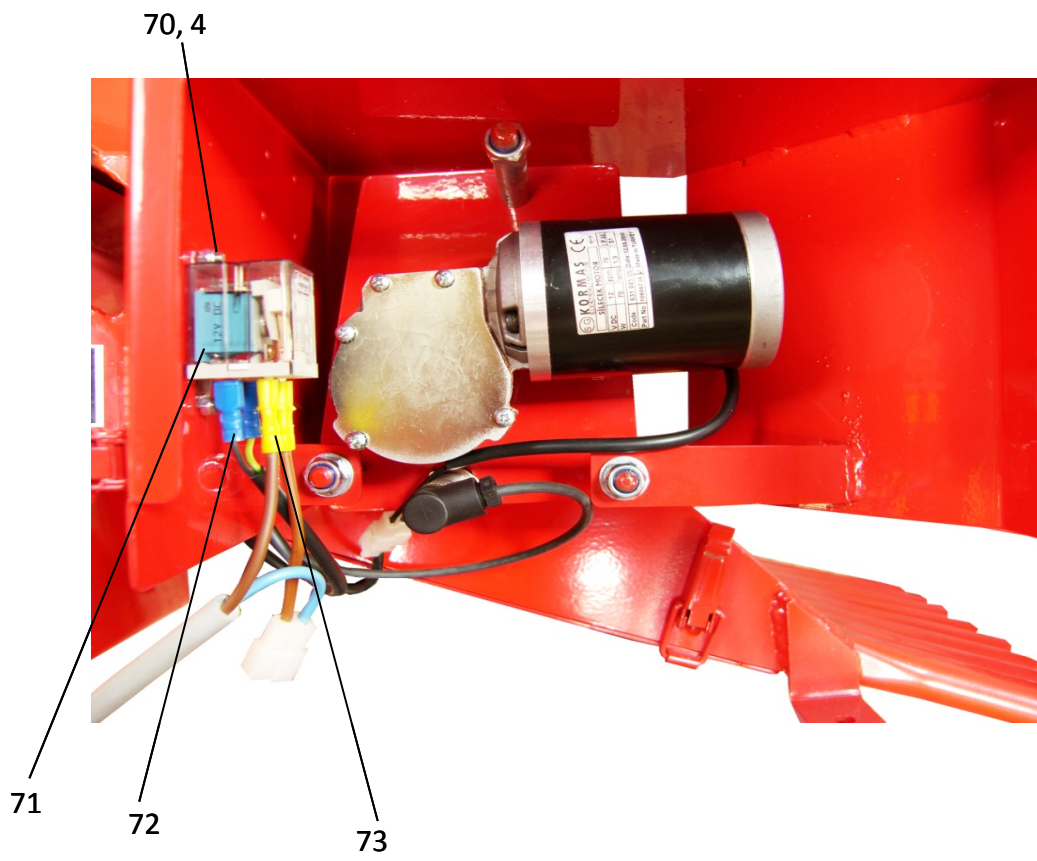

**TECHNIK-PLUS**

---

**TP-TURBO-JET  
SUPER**

***TP1230IN***

**Ersatzteilliste**

# Ersatzteilliste TP-Turbo-Jet Super TP1230IN Profisteuerung - Multifunktionssteuerung

Nr: 131010

<b>POSITION</b>	<b>BEZEICHNUNG</b>	<b>E-NUMMER</b>
001	Sechskantschraube M 5x10 NIRO	10539916
002	Beilagscheibe M5 NIRO	10539947
003	Sechskantschraube M4x12 NIRO	10539941
004	Stopmutter M4 NIRO	10539949
005	Fensterrahmen	10529821
006	Lamelle	10529824
007	Bodenklappe	10519998
008	Standardsäwelle	10519831
009	Grassäwelle	10529923
010	Säwelle f. kl. Mengen; Breite 5mm (optional)	10519925
011	Steckdose 2-polig weiß	10519912
012	Flachstecker unisoliert	10539924
013	Stecker 2-polig weiß	10519913
014	Flachsteckhülse unisoliert	10539925
015	Distanzhülse L=52; ADM=13	10529963
016	Zählrad Metall	10529954
017	Plastiklager Säwelle	10519812
018	Feder ADM=26,5; H=14; Stärke= 1,8; W=3 NIRO	10539978
019	Plastiklager Rührwelle	10519808
020	Beilagscheibe M10 / Seegerring 10x1	10539913 / 10539945
021	Splint 3x16	10539979
022	Rührwelle	10619913
023	Distanzhülse L=77; ADM=13	10529804
024	Mutter M10	10539980
025	Distanzhülse L=22; ADM=13	10529805
026	Sensor XS618B1PAM12 Profisteuerung	10639903
026a	Sensor XS4P12NA340 Multifunktionssteuerung	10619936
027	Sensorkabel gewinkelt	10549912
028	Säwellenmotor	10569909
029	Säwelle - Sechskantwelle	10529826
030	Nuss SW=17; 3/8"	10529960
031	Sechskantschraube M6x20 verzinkt	10539981
032	Motorplatte	10529807
033	Behälter 400lit.	10519917
034	Behälter 1.500lit.	10519807
035	Flachschrauben M10x20 verzinkt	10539909
036	Stopmutter M10 verzinkt	10539908
037	Behältertrapez klein 300x120	10529809
038	Behältertrapez groß 460x120	10529810
039	Rührwellenabdeckung	10529962
040	Innensechskantschraube M5x10 NIRO	10539951
041	Sterngriffschraube M8 verzinkt	10539901
042	Sperrkantscheibe M8 NIRO	10539950