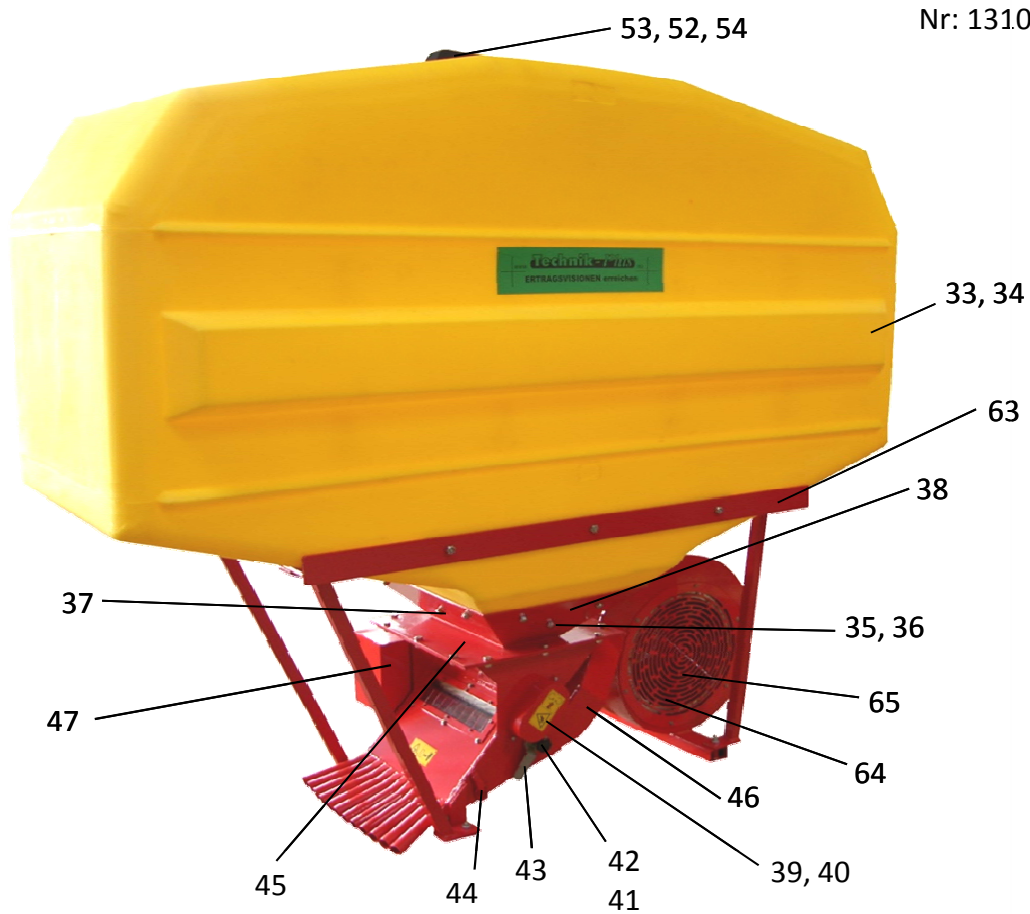

**TECHNIK-PLUS**

---

**TP-TURBO-JET  
SUPER**

***TP1230IN***

**Ersatzteilliste**

# Ersatzteilliste TP-Turbo-Jet Super TP1230IN Profisteuerung - Multifunktionssteuerung

Nr: 131010

<b>POSITION</b>	<b>BEZEICHNUNG</b>	<b>E-NUMMER</b>
001	Sechskantschraube M 5x10 NIRO	10539916
002	Beilagscheibe M5 NIRO	10539947
003	Sechskantschraube M4x12 NIRO	10539941
004	Stopmutter M4 NIRO	10539949
005	Fensterrahmen	10529821
006	Lamelle	10529824
007	Bodenklappe	10519998
008	Standardsäwelle	10519831
009	Grassäwelle	10529923
010	Säwelle f. kl. Mengen; Breite 5mm (optional)	10519925
011	Steckdose 2-polig weiß	10519912
012	Flachstecker unisoliert	10539924
013	Stecker 2-polig weiß	10519913
014	Flachsteckhülse unisoliert	10539925
015	Distanzhülse L=52; ADM=13	10529963
016	Zählrad Metall	10529954
017	Plastiklager Säwelle	10519812
018	Feder ADM=26,5; H=14; Stärke= 1,8; W=3 NIRO	10539978
019	Plastiklager Rührwelle	10519808
020	Beilagscheibe M10 / Seegerring 10x1	10539913 / 10539945
021	Splint 3x16	10539979
022	Rührwelle	10619913
023	Distanzhülse L=77; ADM=13	10529804
024	Mutter M10	10539980
025	Distanzhülse L=22; ADM=13	10529805
026	Sensor XS618B1PAM12 Profisteuerung	10639903
026a	Sensor XS4P12NA340 Multifunktionssteuerung	10619936
027	Sensorkabel gewinkelt	10549912
028	Säwellenmotor	10569909
029	Säwelle - Sechskantwelle	10529826
030	Nuss SW=17; 3/8"	10529960
031	Sechskantschraube M6x20 verzinkt	10539981
032	Motorplatte	10529807
033	Behälter 400lit.	10519917
034	Behälter 1.500lit.	10519807
035	Flachschrauben M10x20 verzinkt	10539909
036	Stopmutter M10 verzinkt	10539908
037	Behältertrapez klein 300x120	10529809
038	Behältertrapez groß 460x120	10529810
039	Rührwellenabdeckung	10529962
040	Innensechskantschraube M5x10 NIRO	10539951
041	Sterngriffschraube M8 verzinkt	10539901
042	Sperrkantscheibe M8 NIRO	10539950