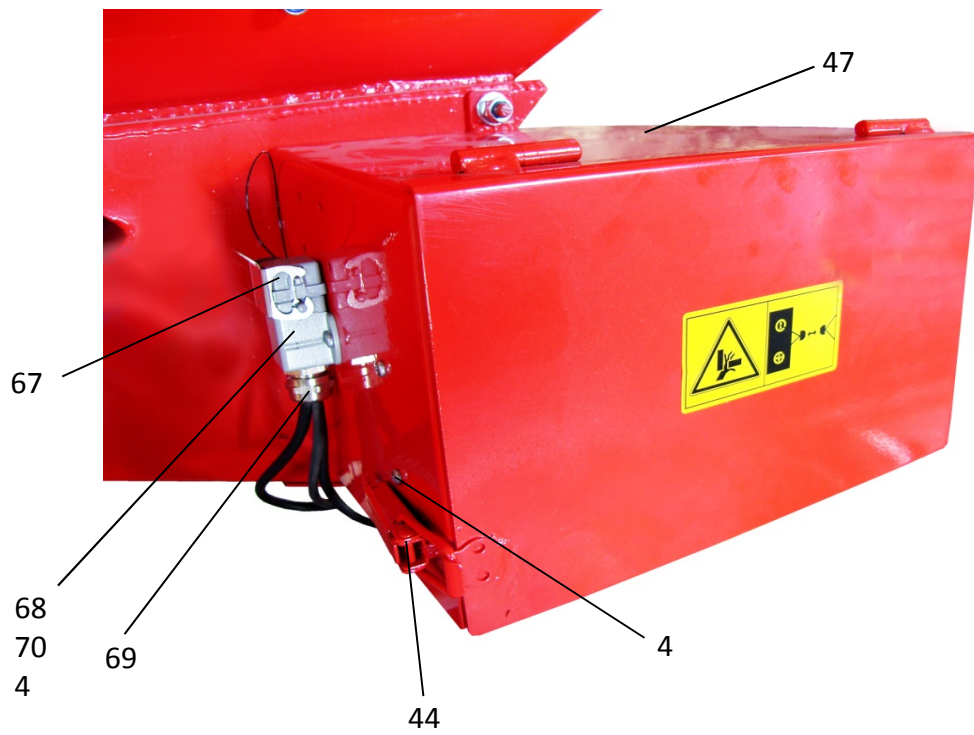

**TECHNIK-PLUS**

---

**TP-TURBO-JET  
SUPER**

***TP1230IN***

**Ersatzteilliste**

# Ersatzteilliste TP-Turbo-Jet Super TP1230IN Profisteuerung - Multifunktionssteuerung

Nr: 131010

<b>POSITION</b>	<b>BEZEICHNUNG</b>	<b>E-NUMMER</b>
001	Sechskantschraube M 5x10 NIRO	10539916
002	Beilagscheibe M5 NIRO	10539947
003	Sechskantschraube M4x12 NIRO	10539941
004	Stopmutter M4 NIRO	10539949
005	Fensterrahmen	10529821
006	Lamelle	10529824
007	Bodenklappe	10519998
008	Standardsäwelle	10519831
009	Grassäwelle	10529923
010	Säwelle f. kl. Mengen; Breite 5mm (optional)	10519925
011	Steckdose 2-polig weiß	10519912
012	Flachstecker unisoliert	10539924
013	Stecker 2-polig weiß	10519913
014	Flachsteckhülse unisoliert	10539925
015	Distanzhülse L=52; ADM=13	10529963
016	Zählrad Metall	10529954
017	Plastiklager Säwelle	10519812
018	Feder ADM=26,5; H=14; Stärke= 1,8; W=3 NIRO	10539978
019	Plastiklager Rührwelle	10519808
020	Beilagscheibe M10 / Seegerring 10x1	10539913 / 10539945
021	Splint 3x16	10539979
022	Rührwelle	10619913
023	Distanzhülse L=77; ADM=13	10529804
024	Mutter M10	10539980
025	Distanzhülse L=22; ADM=13	10529805
026	Sensor XS618B1PAM12 Profisteuerung	10639903
026a	Sensor XS4P12NA340 Multifunktionssteuerung	10619936
027	Sensorkabel gewinkelt	10549912
028	Säwellenmotor	10569909
029	Säwelle - Sechskantwelle	10529826
030	Nuss SW=17; 3/8"	10529960
031	Sechskantschraube M6x20 verzinkt	10539981
032	Motorplatte	10529807
033	Behälter 400lit.	10519917
034	Behälter 1.500lit.	10519807
035	Flachschrauben M10x20 verzinkt	10539909
036	Stopmutter M10 verzinkt	10539908
037	Behältertrapez klein 300x120	10529809
038	Behältertrapez groß 460x120	10529810
039	Rührwellenabdeckung	10529962
040	Innensechskantschraube M5x10 NIRO	10539951
041	Sterngriffschraube M8 verzinkt	10539901
042	Sperrkantscheibe M8 NIRO	10539950