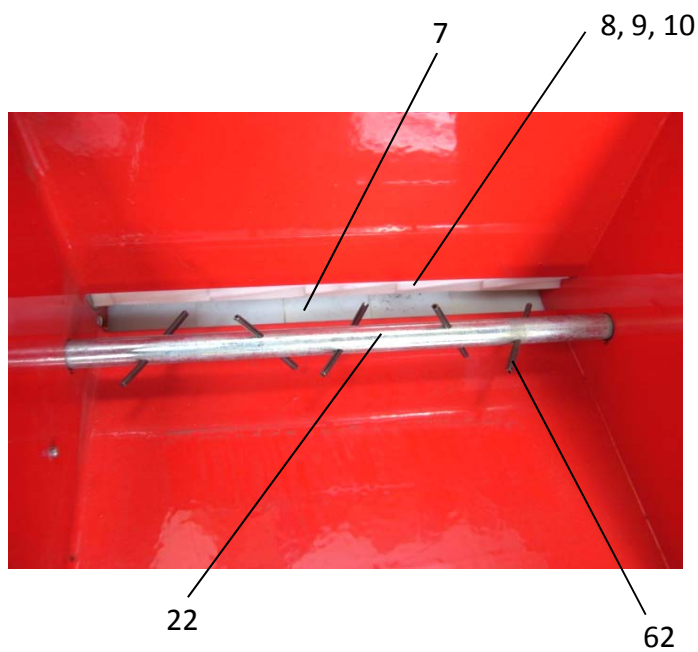

# Ersatzteilliste TP-Turbo-Jet Super TP1230IN Profisteuerung - Multifunktionssteuerung

Nr: 131010

<b>POSITION</b>	<b>BEZEICHNUNG</b>	<b>E-NUMMER</b>
001	Sechskantschraube M 5x10 NIRO	10539916
002	Beilagscheibe M5 NIRO	10539947
003	Sechskantschraube M4x12 NIRO	10539941
004	Stopmutter M4 NIRO	10539949
005	Fensterrahmen	10529821
006	Lamelle	10529824
007	Bodenklappe	10519998
008	Standardsäwelle	10519831
009	Grassäwelle	10529923
010	Säwelle f. kl. Mengen; Breite 5mm (optional)	10519925
011	Steckdose 2-polig weiß	10519912
012	Flachstecker unisoliert	10539924
013	Stecker 2-polig weiß	10519913
014	Flachsteckhülse unisoliert	10539925
015	Distanzhülse L=52; ADM=13	10529963
016	Zählrad Metall	10529954
017	Plastiklager Säwelle	10519812
018	Feder ADM=26,5; H=14; Stärke= 1,8; W=3 NIRO	10539978
019	Plastiklager Rührwelle	10519808
020	Beilagscheibe M10 / Seegerring 10x1	10539913 / 10539945
021	Splint 3x16	10539979
022	Rührwelle	10619913
023	Distanzhülse L=77; ADM=13	10529804
024	Mutter M10	10539980
025	Distanzhülse L=22; ADM=13	10529805
026	Sensor XS618B1PAM12 Profisteuerung	10639903
026a	Sensor XS4P12NA340 Multifunktionssteuerung	10619936
027	Sensorkabel gewinkelt	10549912
028	Säwellenmotor	10569909
029	Säwelle - Sechskantwelle	10529826
030	Nuss SW=17; 3/8"	10529960
031	Sechskantschraube M6x20 verzinkt	10539981
032	Motorplatte	10529807
033	Behälter 400lit.	10519917
034	Behälter 1.500lit.	10519807
035	Flachschrauben M10x20 verzinkt	10539909
036	Stopmutter M10 verzinkt	10539908
037	Behältertrapez klein 300x120	10529809
038	Behältertrapez groß 460x120	10529810
039	Rührwellenabdeckung	10529962
040	Innensechskantschraube M5x10 NIRO	10539951
041	Sterngriffschraube M8 verzinkt	10539901
042	Sperrkantscheibe M8 NIRO	10539950