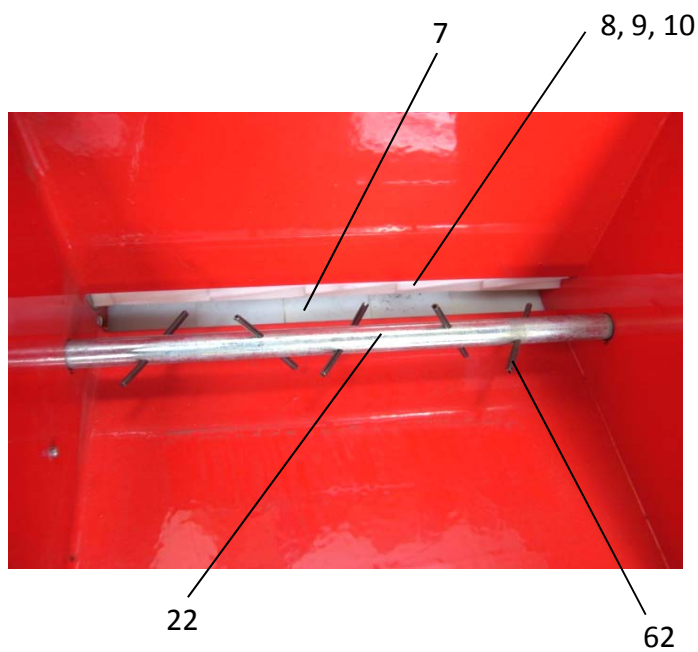

TECHNIK-PLUS

**TP-TURBO-JET
SUPER**

TP1030IN

Ersatzteilliste

Ersatzteilliste TP-Turbo-Jet Super TP1030IN Profisteuerung - Multifunktionssteuerung

Nr: 181010

POSITION	BEZEICHNUNG	E-NUMMER
001	Sechskantschraube M 5x10 NIRO	10539916
002	Beilagscheibe M5 NIRO	10539947
003	Sechskantschraube M4x12 NIRO	10539941
004	Stopmutter M4 NIRO	10539949
005	Fensterrahmen	10529822
006	Lamelle	10529823
007	Bodenklappe	10519830
008	Standardsäwelle	10519801
009	Grassäwelle	10529922
010	Säwelle f. kl. Mengen; Breite 5mm (optional)	10519924
011	Steckdose 2-polig weiß	10519912
012	Flachstecker unisoliert	10539924
013	Stecker 2-polig weiß	10519913
014	Flachsteckhülse unisoliert	10539925
015	Distanzhülse L=52; ADM=13	10529963
016	Zählrad Metall	10529954
017	Plastiklager Säwelle	10519812
018	Feder ADM=26,5; H=14; Stärke= 1,8; W=3 NIRO	10539978
019	Plastiklager Rührwelle	10519808
020	Beilagscheibe M10 / Seegerring 10x1	10539913 / 10539945
021	Splint 3x16	10539979
022	Rührwelle	10619912
023	Distanzhülse L=77; ADM=13	10529804
024	Mutter M10	10539980
025	Distanzhülse L=22; ADM=13	10529805
026	Sensor XS618B1PAM12 Profisteuerung	10639903
026a	Sensor XS4P12NA340 Multifunktionssteuerung	10619936
027	Sensorkabel gewinkelt	10549912
028	Säwellenmotor	10569909
029	Säwelle - Sechskantwelle	10529825
030	Nuss SW=17; 3/8"	10529960
031	Sechskantschraube M6x20 verzinkt	10539981
032	Motorplatte	10529807
033	Behälter 400lit.	10519917
034	Behälter 1.500lit.	10519807
035	Flachschrauben M10x20 verzinkt	10539909
036	Stopmutter M10 verzinkt	10539908
037	Behältertrapez klein 300x120	10529809
038	Behältertrapez groß 460x120	10529810
039	Rührwellenabdeckung	10529962
040	Innensechskantschraube M5x10 NIRO	10539951
041	Sterngriffschraube M8 verzinkt	10539901
042	Sperrkantscheibe M8 NIRO	10539950