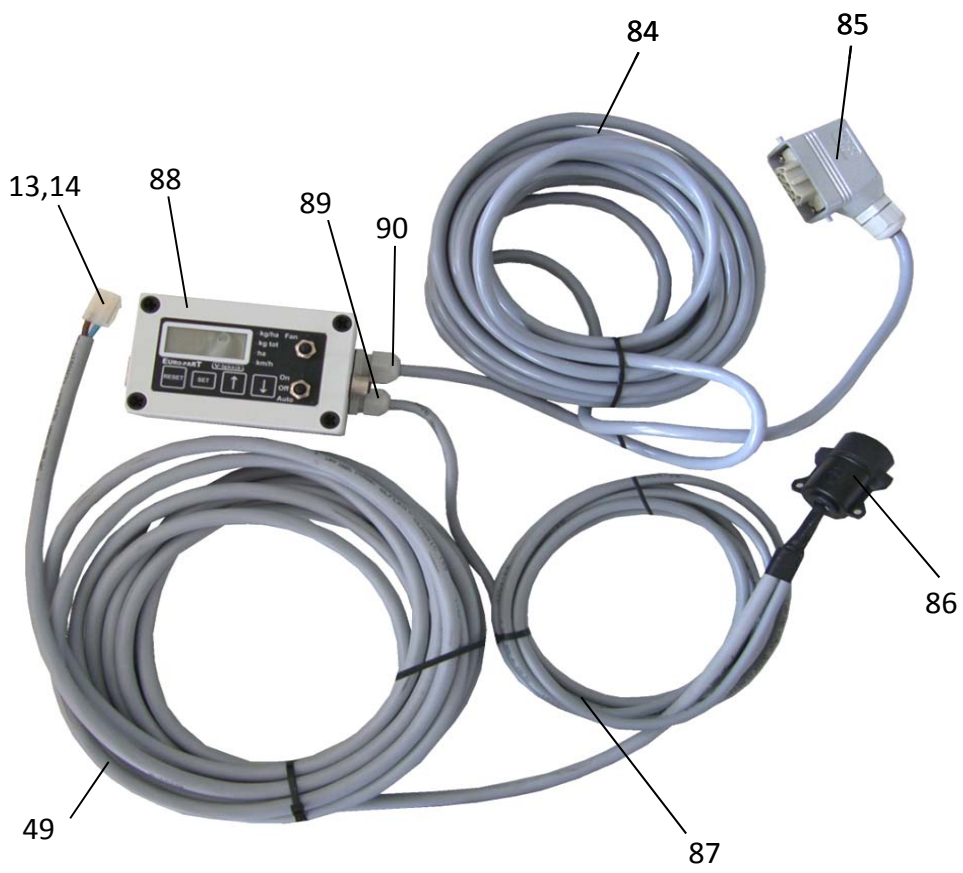

POSITION	BEZEICHNUNG	E-NUMMER
082	Batterieöse	10539987
083	Steckdose 4-polig schwarz	10519959
084	Kabel 10x0,25mm²	10549907
085	Stecker Multifunktionssteuerung	10619949
086	Stecker 4-polig schwarz	10519958
087	Kabel 2x2,5mm²	10549901
088	Multifunktionssteuerungsbox	10589915
089	Kabeldurchlass PG9	10519963
090	Kabeldurchlass PG11	10519964
091	Kabel 5-polig; 2x2,5mm² + 3x1,5mm²	10549909
092	Stecker Profisteuerung	10619947
093	EIN/AUS Schalter	10599901
094	Kabeldurchlass PG7	10519827
095	Leuchtdiode grün	10599908
096	Poty	10599912
097	Profisteuerungsbox 120x160	10519828
098	Flachsteckhülse rot/blau vollisoliert	10539939
099	Stoßverbinder	10539936
100	Kabelverbinder 6mm²	10539988
101	Platine	10549904
102	Relais	10599919
103	Relaishalterung	10539937