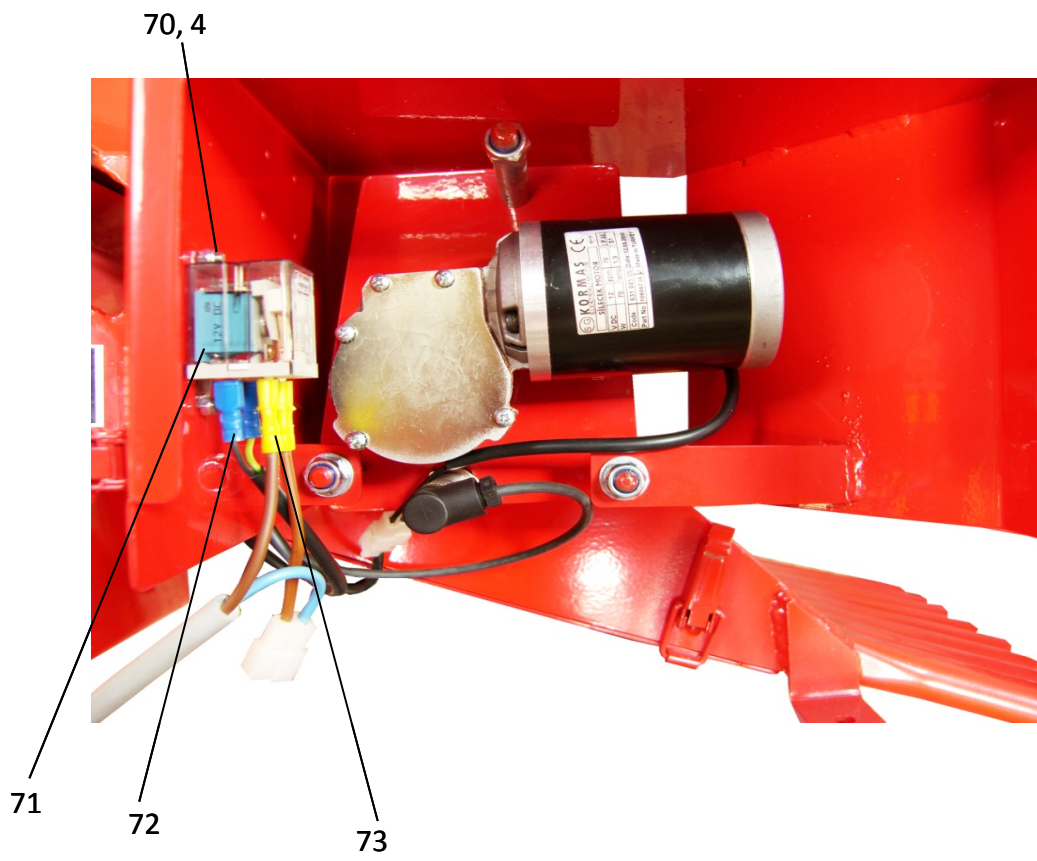

TECHNIK-PLUS

**TP-TURBO-JET
SUPER**

TP1030IN

Ersatzteilliste

Ersatzteilliste TP-Turbo-Jet Super TP1030IN Profisteuerung - Multifunktionssteuerung

Nr: 181010

POSITION	BEZEICHNUNG	E-NUMMER
001	Sechskantschraube M 5x10 NIRO	10539916
002	Beilagscheibe M5 NIRO	10539947
003	Sechskantschraube M4x12 NIRO	10539941
004	Stopmutter M4 NIRO	10539949
005	Fensterrahmen	10529822
006	Lamelle	10529823
007	Bodenklappe	10519830
008	Standardsäwelle	10519801
009	Grassäwelle	10529922
010	Säwelle f. kl. Mengen; Breite 5mm (optional)	10519924
011	Steckdose 2-polig weiß	10519912
012	Flachstecker unisoliert	10539924
013	Stecker 2-polig weiß	10519913
014	Flachsteckhülse unisoliert	10539925
015	Distanzhülse L=52; ADM=13	10529963
016	Zählrad Metall	10529954
017	Plastiklager Säwelle	10519812
018	Feder ADM=26,5; H=14; Stärke= 1,8; W=3 NIRO	10539978
019	Plastiklager Rührwelle	10519808
020	Beilagscheibe M10 / Seegerring 10x1	10539913 / 10539945
021	Splint 3x16	10539979
022	Rührwelle	10619912
023	Distanzhülse L=77; ADM=13	10529804
024	Mutter M10	10539980
025	Distanzhülse L=22; ADM=13	10529805
026	Sensor XS618B1PAM12 Profisteuerung	10639903
026a	Sensor XS4P12NA340 Multifunktionssteuerung	10619936
027	Sensorkabel gewinkelt	10549912
028	Säwellenmotor	10569909
029	Säwelle - Sechskantwelle	10529825
030	Nuss SW=17; 3/8"	10529960
031	Sechskantschraube M6x20 verzinkt	10539981
032	Motorplatte	10529807
033	Behälter 400lit.	10519917
034	Behälter 1.500lit.	10519807
035	Flachschrauben M10x20 verzinkt	10539909
036	Stopmutter M10 verzinkt	10539908
037	Behältertrapez klein 300x120	10529809
038	Behältertrapez groß 460x120	10529810
039	Rührwellenabdeckung	10529962
040	Innensechskantschraube M5x10 NIRO	10539951
041	Sterngriffschraube M8 verzinkt	10539901
042	Sperrkantscheibe M8 NIRO	10539950