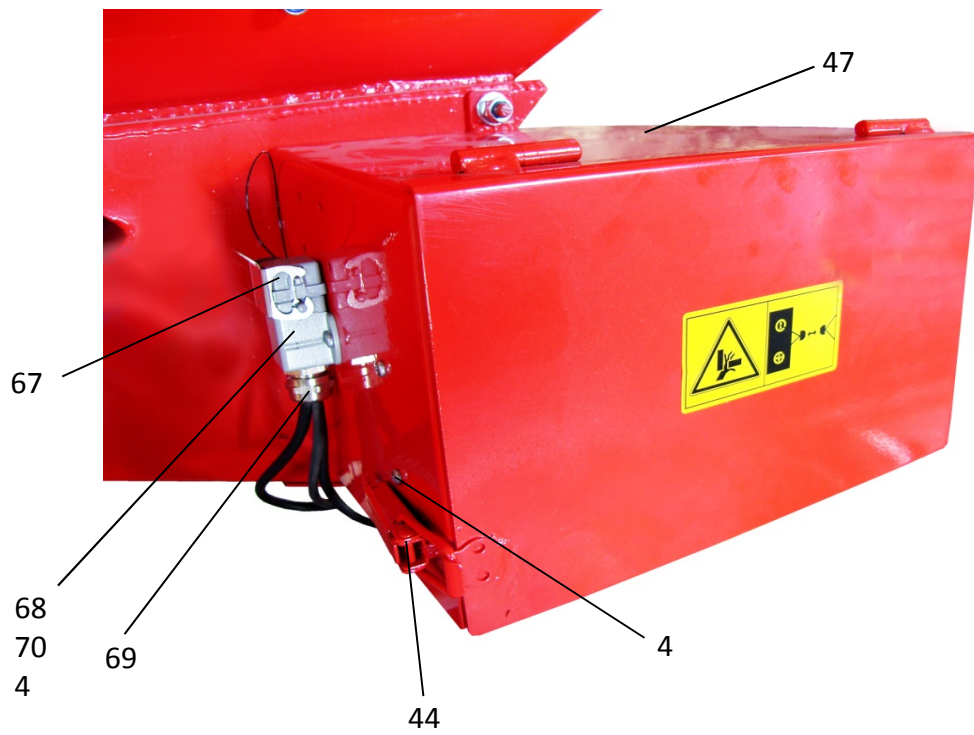

TECHNIK-PLUS

**TP-TURBO-JET
SUPER**

TP1030IN

Ersatzteilliste

Ersatzteilliste TP-Turbo-Jet Super TP1030IN Profisteuerung - Multifunktionssteuerung

Nr: 181010

POSITION	BEZEICHNUNG	E-NUMMER
001	Sechskantschraube M 5x10 NIRO	10539916
002	Beilagscheibe M5 NIRO	10539947
003	Sechskantschraube M4x12 NIRO	10539941
004	Stopmutter M4 NIRO	10539949
005	Fensterrahmen	10529822
006	Lamelle	10529823
007	Bodenklappe	10519830
008	Standardsäwelle	10519801
009	Grassäwelle	10529922
010	Säwelle f. kl. Mengen; Breite 5mm (optional)	10519924
011	Steckdose 2-polig weiß	10519912
012	Flachstecker unisoliert	10539924
013	Stecker 2-polig weiß	10519913
014	Flachsteckhülse unisoliert	10539925
015	Distanzhülse L=52; ADM=13	10529963
016	Zählrad Metall	10529954
017	Plastiklager Säwelle	10519812
018	Feder ADM=26,5; H=14; Stärke= 1,8; W=3 NIRO	10539978
019	Plastiklager Rührwelle	10519808
020	Beilagscheibe M10 / Seegerring 10x1	10539913 / 10539945
021	Splint 3x16	10539979
022	Rührwelle	10619912
023	Distanzhülse L=77; ADM=13	10529804
024	Mutter M10	10539980
025	Distanzhülse L=22; ADM=13	10529805
026	Sensor XS618B1PAM12 Profisteuerung	10639903
026a	Sensor XS4P12NA340 Multifunktionssteuerung	10619936
027	Sensorkabel gewinkelt	10549912
028	Säwellenmotor	10569909
029	Säwelle - Sechskantwelle	10529825
030	Nuss SW=17; 3/8"	10529960
031	Sechskantschraube M6x20 verzinkt	10539981
032	Motorplatte	10529807
033	Behälter 400lit.	10519917
034	Behälter 1.500lit.	10519807
035	Flachschrauben M10x20 verzinkt	10539909
036	Stopmutter M10 verzinkt	10539908
037	Behältertrapez klein 300x120	10529809
038	Behältertrapez groß 460x120	10529810
039	Rührwellenabdeckung	10529962
040	Innensechskantschraube M5x10 NIRO	10539951
041	Sterngriffschraube M8 verzinkt	10539901
042	Sperrkantscheibe M8 NIRO	10539950