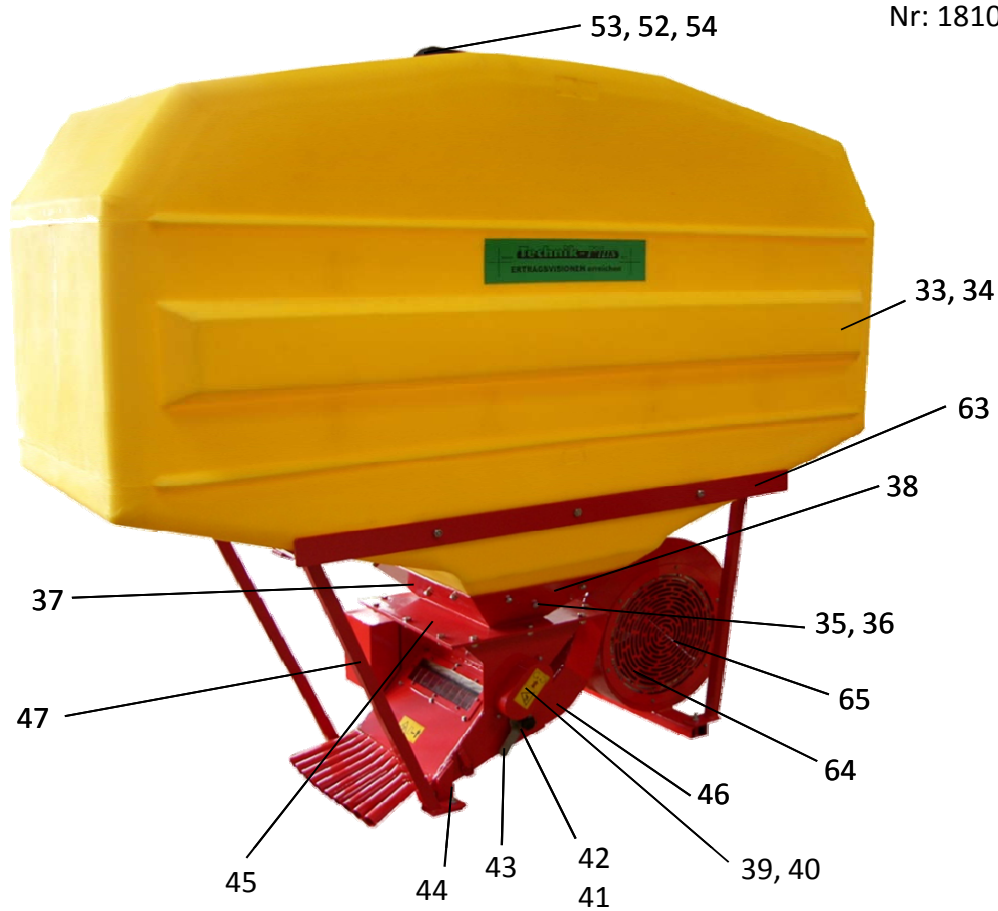

TECHNIK-PLUS

**TP-TURBO-JET
SUPER**

TP1030IN

Ersatzteilliste

Ersatzteilliste TP-Turbo-Jet Super TP1030IN Profisteuerung - Multifunktionssteuerung

Nr: 181010

POSITION	BEZEICHNUNG	E-NUMMER
001	Sechskantschraube M 5x10 NIRO	10539916
002	Beilagscheibe M5 NIRO	10539947
003	Sechskantschraube M4x12 NIRO	10539941
004	Stopmutter M4 NIRO	10539949
005	Fensterrahmen	10529822
006	Lamelle	10529823
007	Bodenklappe	10519830
008	Standardsäwelle	10519801
009	Grassäwelle	10529922
010	Säwelle f. kl. Mengen; Breite 5mm (optional)	10519924
011	Steckdose 2-polig weiß	10519912
012	Flachstecker unisoliert	10539924
013	Stecker 2-polig weiß	10519913
014	Flachsteckhülse unisoliert	10539925
015	Distanzhülse L=52; ADM=13	10529963
016	Zählrad Metall	10529954
017	Plastiklager Säwelle	10519812
018	Feder ADM=26,5; H=14; Stärke= 1,8; W=3 NIRO	10539978
019	Plastiklager Rührwelle	10519808
020	Beilagscheibe M10 / Seegerring 10x1	10539913 / 10539945
021	Splint 3x16	10539979
022	Rührwelle	10619912
023	Distanzhülse L=77; ADM=13	10529804
024	Mutter M10	10539980
025	Distanzhülse L=22; ADM=13	10529805
026	Sensor XS618B1PAM12 Profisteuerung	10639903
026a	Sensor XS4P12NA340 Multifunktionssteuerung	10619936
027	Sensorkabel gewinkelt	10549912
028	Säwellenmotor	10569909
029	Säwelle - Sechskantwelle	10529825
030	Nuss SW=17; 3/8"	10529960
031	Sechskantschraube M6x20 verzinkt	10539981
032	Motorplatte	10529807
033	Behälter 400lit.	10519917
034	Behälter 1.500lit.	10519807
035	Flachschrauben M10x20 verzinkt	10539909
036	Stopmutter M10 verzinkt	10539908
037	Behältertrapez klein 300x120	10529809
038	Behältertrapez groß 460x120	10529810
039	Rührwellenabdeckung	10529962
040	Innensechskantschraube M5x10 NIRO	10539951
041	Sterngriffschraube M8 verzinkt	10539901
042	Sperrkantscheibe M8 NIRO	10539950