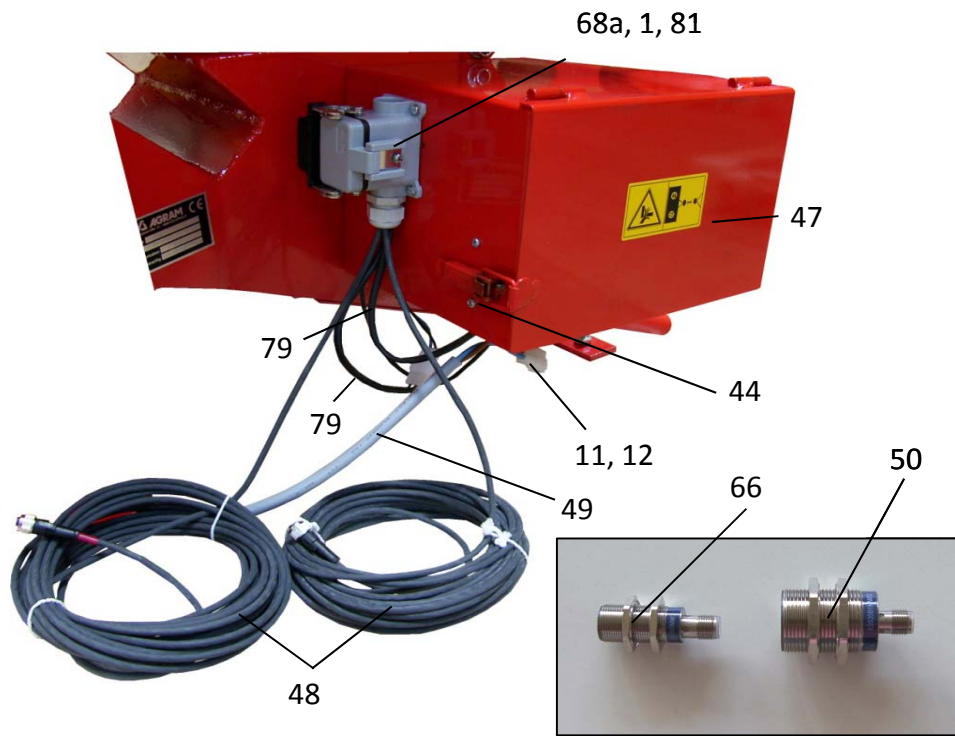

TECHNIK-PLUS

**TP-TURBO-JET
SUPER**

TP1030IN

Ersatzteilliste

Ersatzteilliste TP-Turbo-Jet Super TP1030IN Profisteuerung - Multifunktionssteuerung

Nr: 181010

POSITION	BEZEICHNUNG	E-NUMMER
001	Sechskantschraube M 5x10 NIRO	10539916
002	Beilagscheibe M5 NIRO	10539947
003	Sechskantschraube M4x12 NIRO	10539941
004	Stopmutter M4 NIRO	10539949
005	Fensterrahmen	10529822
006	Lamelle	10529823
007	Bodenklappe	10519830
008	Standardsäwelle	10519801
009	Grassäwelle	10529922
010	Säwelle f. kl. Mengen; Breite 5mm (optional)	10519924
011	Steckdose 2-polig weiß	10519912
012	Flachstecker unisoliert	10539924
013	Stecker 2-polig weiß	10519913
014	Flachsteckhülse unisoliert	10539925
015	Distanzhülse L=52; ADM=13	10529963
016	Zählrad Metall	10529954
017	Plastiklager Säwelle	10519812
018	Feder ADM=26,5; H=14; Stärke= 1,8; W=3 NIRO	10539978
019	Plastiklager Rührwelle	10519808
020	Beilagscheibe M10 / Seegerring 10x1	10539913 / 10539945
021	Splint 3x16	10539979
022	Rührwelle	10619912
023	Distanzhülse L=77; ADM=13	10529804
024	Mutter M10	10539980
025	Distanzhülse L=22; ADM=13	10529805
026	Sensor XS618B1PAM12 Profisteuerung	10639903
026a	Sensor XS4P12NA340 Multifunktionssteuerung	10619936
027	Sensorkabel gewinkelt	10549912
028	Säwellenmotor	10569909
029	Säwelle - Sechskantwelle	10529825
030	Nuss SW=17; 3/8"	10529960
031	Sechskantschraube M6x20 verzinkt	10539981
032	Motorplatte	10529807
033	Behälter 400lit.	10519917
034	Behälter 1.500lit.	10519807
035	Flachschrauben M10x20 verzinkt	10539909
036	Stopmutter M10 verzinkt	10539908
037	Behältertrapez klein 300x120	10529809
038	Behältertrapez groß 460x120	10529810
039	Rührwellenabdeckung	10529962
040	Innensechskantschraube M5x10 NIRO	10539951
041	Sterngriffschraube M8 verzinkt	10539901
042	Sperrkantscheibe M8 NIRO	10539950