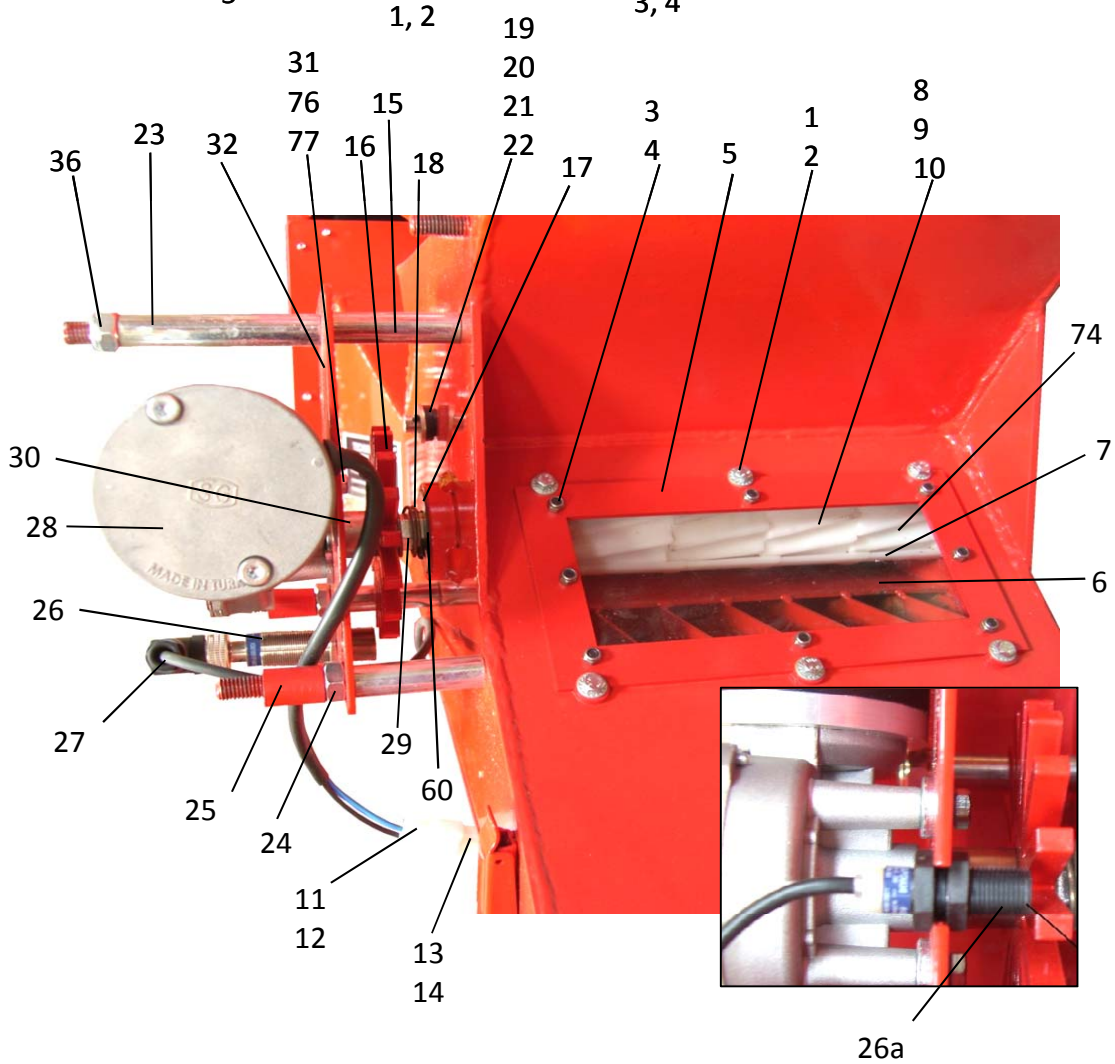

TECHNIK-PLUS

**TP-TURBO-JET
SUPER**

TP1030IN

Ersatzteilliste

Ersatzteilliste TP-Turbo-Jet Super TP1030IN Profisteuerung - Multifunktionssteuerung

Nr: 181010

POSITION	BEZEICHNUNG	E-NUMMER
001	Sechskantschraube M 5x10 NIRO	10539916
002	Beilagscheibe M5 NIRO	10539947
003	Sechskantschraube M4x12 NIRO	10539941
004	Stopmutter M4 NIRO	10539949
005	Fensterrahmen	10529822
006	Lamelle	10529823
007	Bodenklappe	10519830
008	Standardsäwelle	10519801
009	Grassäwelle	10529922
010	Säwelle f. kl. Mengen; Breite 5mm (optional)	10519924
011	Steckdose 2-polig weiß	10519912
012	Flachstecker unisoliert	10539924
013	Stecker 2-polig weiß	10519913
014	Flachsteckhülse unisoliert	10539925
015	Distanzhülse L=52; ADM=13	10529963
016	Zählrad Metall	10529954
017	Plastiklager Säwelle	10519812
018	Feder ADM=26,5; H=14; Stärke= 1,8; W=3 NIRO	10539978
019	Plastiklager Rührwelle	10519808
020	Beilagscheibe M10 / Seegerring 10x1	10539913 / 10539945
021	Splint 3x16	10539979
022	Rührwelle	10619912
023	Distanzhülse L=77; ADM=13	10529804
024	Mutter M10	10539980
025	Distanzhülse L=22; ADM=13	10529805
026	Sensor XS618B1PAM12 Profisteuerung	10639903
026a	Sensor XS4P12NA340 Multifunktionssteuerung	10619936
027	Sensorkabel gewinkelt	10549912
028	Säwellenmotor	10569909
029	Säwelle - Sechskantwelle	10529825
030	Nuss SW=17; 3/8"	10529960
031	Sechskantschraube M6x20 verzinkt	10539981
032	Motorplatte	10529807
033	Behälter 400lit.	10519917
034	Behälter 1.500lit.	10519807
035	Flachschrauben M10x20 verzinkt	10539909
036	Stopmutter M10 verzinkt	10539908
037	Behältertrapez klein 300x120	10529809
038	Behältertrapez groß 460x120	10529810
039	Rührwellenabdeckung	10529962
040	Innensechskantschraube M5x10 NIRO	10539951
041	Sterngriffschraube M8 verzinkt	10539901
042	Sperrkantscheibe M8 NIRO	10539950