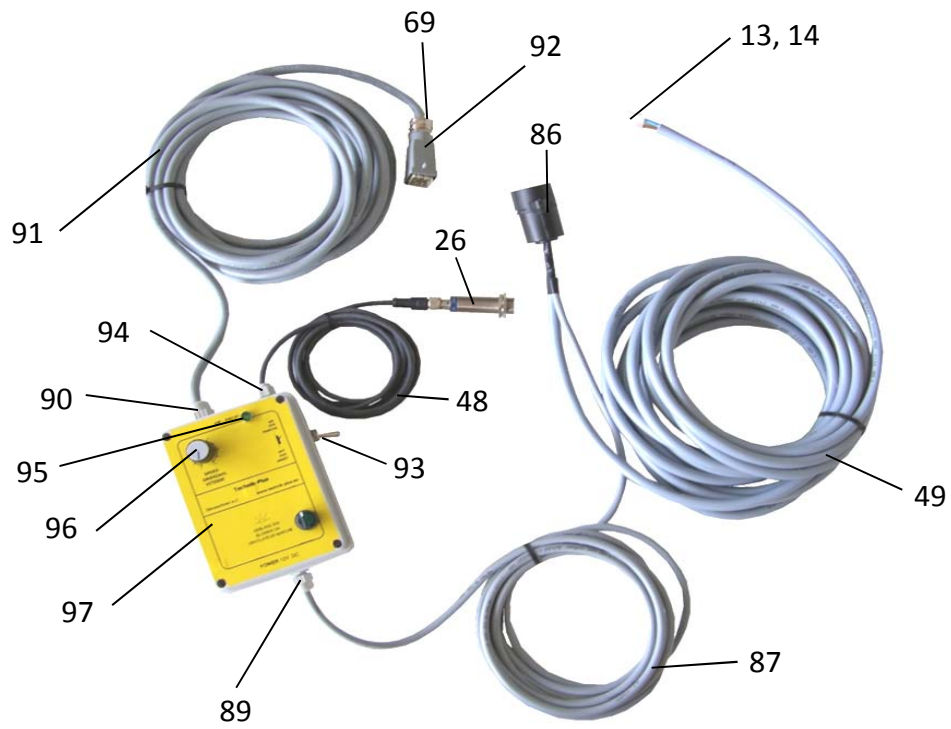

112	T-Stück	10529820
113	Sammler	10529819
114	Rückschlagventil	10529818