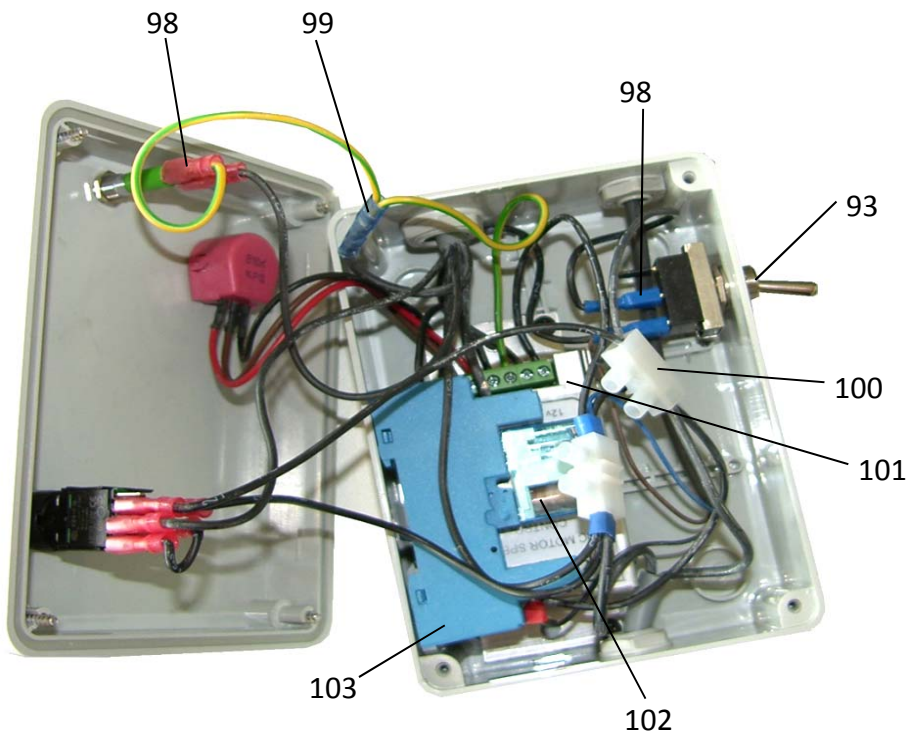

112	T-Stück	10529820
113	Sammler	10529819
114	Rückschlagventil	10529818