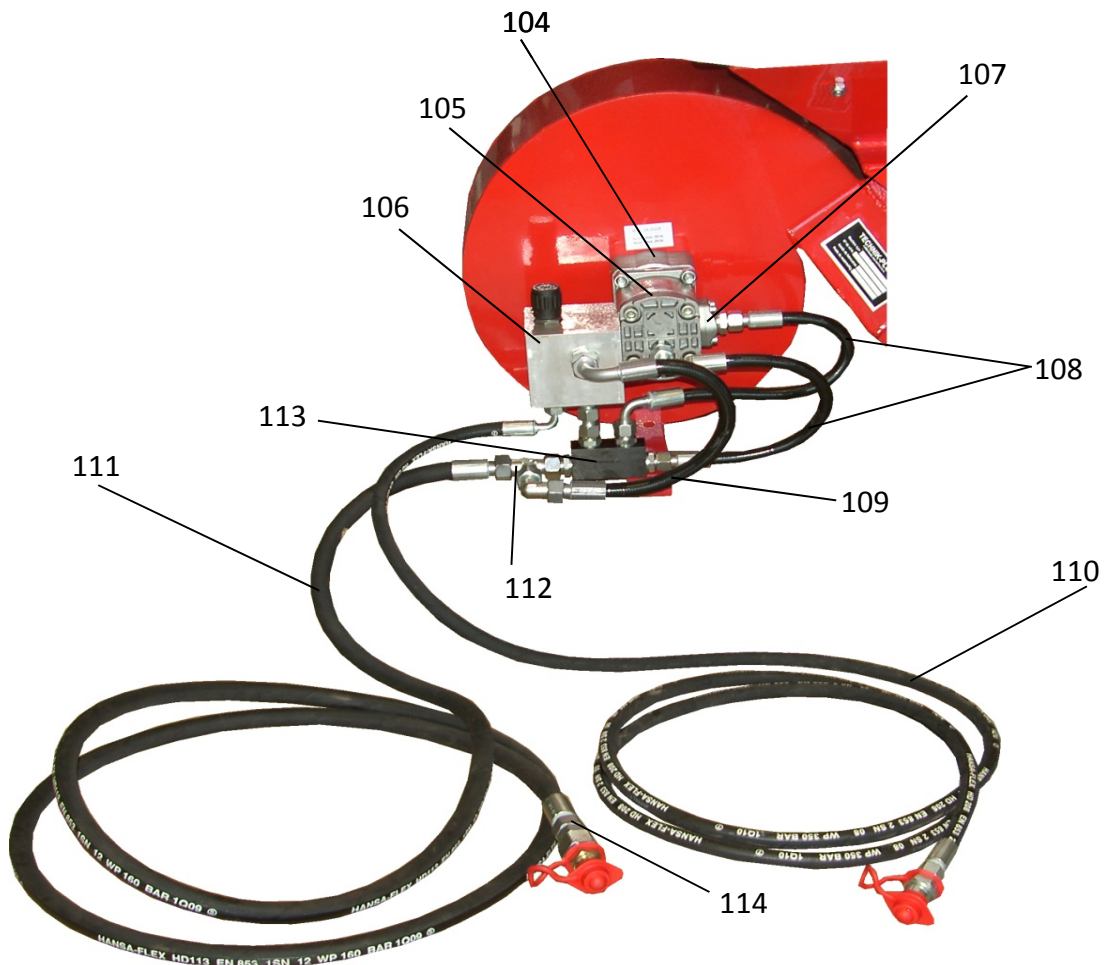

TECHNIK-PLUS

**TP-TURBO-JET
SUPER**

TP1030IN

Ersatzteilliste

Ersatzteilliste TP-Turbo-Jet Super TP1030IN Profisteuerung - Multifunktionssteuerung

Nr: 181010

POSITION	BEZEICHNUNG	E-NUMMER
001	Sechskantschraube M 5x10 NIRO	10539916
002	Beilagscheibe M5 NIRO	10539947
003	Sechskantschraube M4x12 NIRO	10539941
004	Stopmutter M4 NIRO	10539949
005	Fensterrahmen	10529822
006	Lamelle	10529823
007	Bodenklappe	10519830
008	Standardsäwelle	10519801
009	Grassäwelle	10529922
010	Säwelle f. kl. Mengen; Breite 5mm (optional)	10519924
011	Steckdose 2-polig weiß	10519912
012	Flachstecker unisoliert	10539924
013	Stecker 2-polig weiß	10519913
014	Flachsteckhülse unisoliert	10539925
015	Distanzhülse L=52; ADM=13	10529963
016	Zählrad Metall	10529954
017	Plastiklager Säwelle	10519812
018	Feder ADM=26,5; H=14; Stärke= 1,8; W=3 NIRO	10539978
019	Plastiklager Rührwelle	10519808
020	Beilagscheibe M10 / Seegerring 10x1	10539913 / 10539945
021	Splint 3x16	10539979
022	Rührwelle	10619912
023	Distanzhülse L=77; ADM=13	10529804
024	Mutter M10	10539980
025	Distanzhülse L=22; ADM=13	10529805
026	Sensor XS618B1PAM12 Profisteuerung	10639903
026a	Sensor XS4P12NA340 Multifunktionssteuerung	10619936
027	Sensorkabel gewinkelt	10549912
028	Säwellenmotor	10569909
029	Säwelle - Sechskantwelle	10529825
030	Nuss SW=17; 3/8"	10529960
031	Sechskantschraube M6x20 verzinkt	10539981
032	Motorplatte	10529807
033	Behälter 400lit.	10519917
034	Behälter 1.500lit.	10519807
035	Flachschrauben M10x20 verzinkt	10539909
036	Stopmutter M10 verzinkt	10539908
037	Behältertrapez klein 300x120	10529809
038	Behältertrapez groß 460x120	10529810
039	Rührwellenabdeckung	10529962
040	Innensechskantschraube M5x10 NIRO	10539951
041	Sterngriffschraube M8 verzinkt	10539901
042	Sperrkantscheibe M8 NIRO	10539950