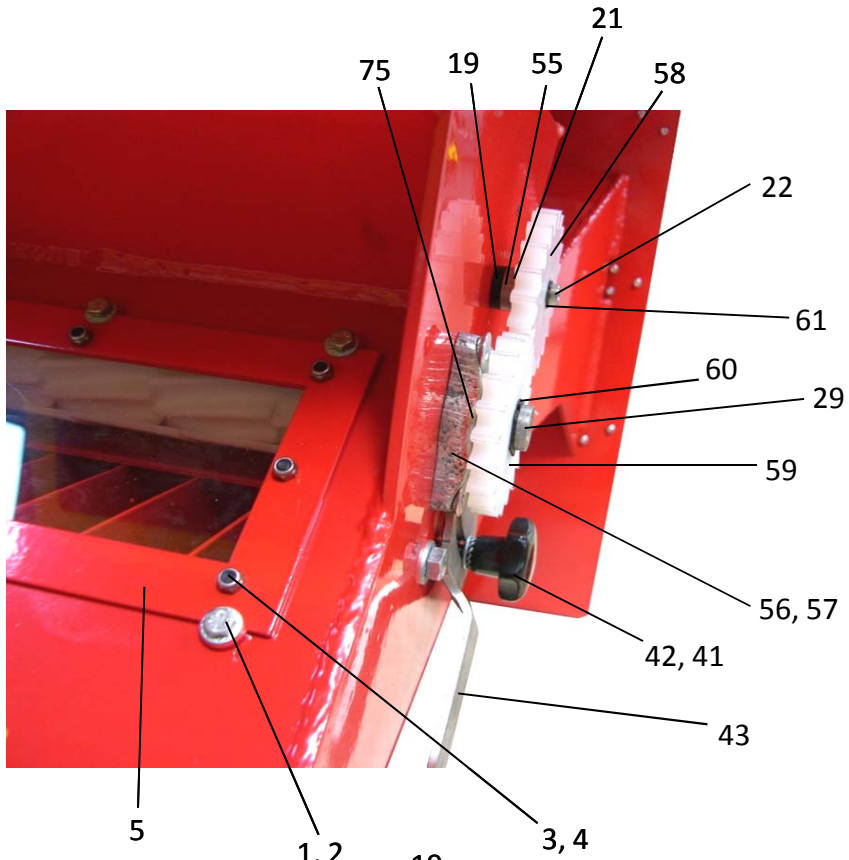

TECHNIK-PLUS

**TP-TURBO-JET
SUPER**

TP1030IN

Ersatzteilliste

Ersatzteilliste TP-Turbo-Jet Super TP1030IN Profisteuerung - Multifunktionssteuerung

Nr: 181010

POSITION	BEZEICHNUNG	E-NUMMER
001	Sechskantschraube M 5x10 NIRO	10539916
002	Beilagscheibe M5 NIRO	10539947
003	Sechskantschraube M4x12 NIRO	10539941
004	Stopmutter M4 NIRO	10539949
005	Fensterrahmen	10529822
006	Lamelle	10529823
007	Bodenklappe	10519830
008	Standardsäwelle	10519801
009	Grassäwelle	10529922
010	Säwelle f. kl. Mengen; Breite 5mm (optional)	10519924
011	Steckdose 2-polig weiß	10519912
012	Flachstecker unisoliert	10539924
013	Stecker 2-polig weiß	10519913
014	Flachsteckhülse unisoliert	10539925
015	Distanzhülse L=52; ADM=13	10529963
016	Zählrad Metall	10529954
017	Plastiklager Säwelle	10519812
018	Feder ADM=26,5; H=14; Stärke= 1,8; W=3 NIRO	10539978
019	Plastiklager Rührwelle	10519808
020	Beilagscheibe M10 / Seegerring 10x1	10539913 / 10539945
021	Splint 3x16	10539979
022	Rührwelle	10619912
023	Distanzhülse L=77; ADM=13	10529804
024	Mutter M10	10539980
025	Distanzhülse L=22; ADM=13	10529805
026	Sensor XS618B1PAM12 Profisteuerung	10639903
026a	Sensor XS4P12NA340 Multifunktionssteuerung	10619936
027	Sensorkabel gewinkelt	10549912
028	Säwellenmotor	10569909
029	Säwelle - Sechskantwelle	10529825
030	Nuss SW=17; 3/8"	10529960
031	Sechskantschraube M6x20 verzinkt	10539981
032	Motorplatte	10529807
033	Behälter 400lit.	10519917
034	Behälter 1.500lit.	10519807
035	Flachschrauben M10x20 verzinkt	10539909
036	Stopmutter M10 verzinkt	10539908
037	Behältertrapez klein 300x120	10529809
038	Behältertrapez groß 460x120	10529810
039	Rührwellenabdeckung	10529962
040	Innensechskantschraube M5x10 NIRO	10539951
041	Sterngriffschraube M8 verzinkt	10539901
042	Sperrkantscheibe M8 NIRO	10539950