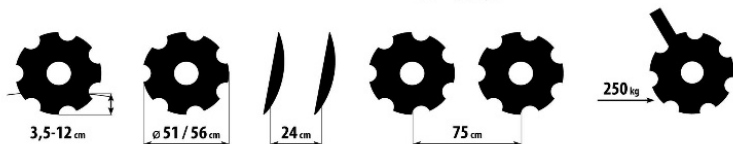

e-mail: vandijck@farmstore.nl

GEDRAGEN SCHIJVENEGGEN SOFTER N

Gedragen, vast of opklapbaar, voor intensief mengen van bovenlaag, werkdiepte 5-12 cm, door speciale constructie lage trekweerstand, werkdiepte snel instelbaar met ringen, diameter SD schijven 56 cm, alle elementen gemonteerd in rubbers aan hoofdframe. Verkrijgbaar zonder en met rol. Getrokken uitvoeringen hydraulisch opklapbaar. Standaard LED verlichting.

Model	Softer 3N	Softer 4,5NS	Softer 6NS
Werkbreedte	3,00 m	4,47 m	5,91 m
Vermogen vanaf (kW/pk)	90/120	120/160	145/200
Aantal schijven	24	37	49
Prijs zonder rol	€ 15.450	€ 27.385	€ 34.540
Prijs met T-kooirol, Ø600 mm	€ 18.200	€ 34.570	€ 42.580
Prijs met D-Tandem kooirol	€ 19.045	€ 34.580	€ 42.625
Prijs met R-Ringen rol, Ø500 mm	€ 20.650	€ 40.555	€ 50.790
Prijs met LTX-rol, Ø585 mm	€ 23.835	€ 46.305	€ 57.625
Prijs met SD-schijven rol, Ø580 mm	€ 21.260	€ 42.090	€ 52.685

Meerprijzen:	Prijs
Verzwarend dmv set gewichten 340 kg (model Softer 3N)	€ 1.345
Hydraulische bediening rollen (model Softer 4,5NS)	€ 1.760

HALF GEDRAGEN SCHIJVENEGGEN SOFTER P

half gedragen en opklapbaar, voor intensief mengen van bovenlaag, werkdiepte 5-12 cm, door speciale constructie lage trekweerstand, werkdiepte snel instelbaar met ringen, diameter SD schijven 56 cm, alle elementen gemonteerd in rubbers aan hoofdframe. Verkrijgbaar zonder en met rol. Getrokken uitvoeringen hydraulisch opklapbaar. Standaard LED verlichting en luchtremmen.