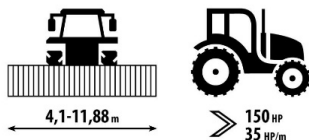

Model	Softer 3N	Softer 4,5NS	Softer 6NS
Werkbreedte	3,00 m	4,47 m	5,91 m
Vermogen vanaf (kW/pk)	90/120	120/160	145/200
Aantal schijven	24	37	49
Prijs zonder rol	€ 15.450	€ 27.385	€ 34.540
Prijs met T-kooirol, Ø600 mm	€ 18.200	€ 34.570	€ 42.580
Prijs met D-Tandem kooirol	€ 19.045	€ 34.580	€ 42.625
Prijs met R-Ringen rol, Ø500 mm	€ 20.650	€ 40.555	€ 50.790
Prijs met LTX-rol, Ø585 mm	€ 23.835	€ 46.305	€ 57.625
Prijs met SD-schijven rol, Ø580 mm	€ 21.260	€ 42.090	€ 52.685

Meerprijzen:	Prijs
Verzwarend dmv set gewichten 340 kg (model Softer 3N)	€ 1.345
Hydraulische bediening rollen (model Softer 4,5NS)	€ 1.760

HALF GEDRAGEN SCHIJVENEGGEN SOFTER P

half gedragen en opklapbaar, voor intensief mengen van bovenlaag, werkdiepte 5-12 cm, door speciale constructie lage trekweerstand, werkdiepte snel instelbaar met ringen, diameter SD schijven 56 cm, alle elementen gemonteerd in rubbers aan hoofdframe. Verkrijgbaar zonder en met rol. Getrokken uitvoeringen hydraulisch opklapbaar. Standaard LED verlichting en luchtremmen.

Model	Softer 4,5PS T	Softer 6PS T	Softer 8PS T
Werkbreedte	4,47 m	5,91 m	7,36 m
Vermogen vanaf (kW/pk)	120/160	145/200	200/270
Aantal schijven	37	49	61
Prijs zonder rol	€ 38.780	€ 43.265	€ 50.595
Prijs met T-kooirol, Ø600 mm	€ 45.930	€ 56.385	€ 73.640
Prijs met D-Tandem kooirol	€ 48.940	€ 60.030	€ 76.090
Prijs met R-Ringen rol, dubbel Ø540 mm	€ 55.440	€ 68.410	€ 87.705
Prijs met LTX-rol, Ø585 mm	€ 59.410	€ 73.680	€ 96.570
Prijs met SD-schijven rol, Ø580 mm	€ 54.820	€ 67.050	€ 90.430
Meerprijzen:			Prijs
Dieptewielen, enkel aan voorzijde			€ 2.455
dieptewielen, dubbel aan voorzijde			€ 3.630