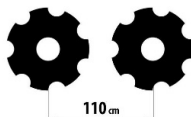

Model	Diskomat 3N	Diskomat 3,5N
Werkbreedte	3 m	3,5 m
Vermogen vanaf (kW/pk)	105/140	120/160
Aantal schijven	24	28
Prijs met dubbele rol - DR	€ 27.945	€ 31.350
Prijs met LTX rol - LTX	€ 33.415	€ 37.715
Prijs met U-ring rol - RR	€ 28.620	€ 32.730
Prijs met schijvenrol - SDR	€ 30.770	€ 35.350
Prijs met kooirol - TRS	€ 27.695	€ 30.785
Prijs met V-ring rol - VR	€ 30.045	€ 34.350