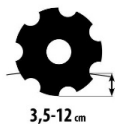

Meerprijzen:	Prijs
Verzwarend dmv set gewichten 340 kg (model Softer 3N)	€ 1.345
Hydraulische bediening rollen (model Softer 4,5NS)	€ 1.760

HALF GEDRAGEN SCHIJVENEGGEN SOFTER P

half gedragen en opklapbaar, voor intensief mengen van bovenlaag, werkdiepte 5-12 cm, door speciale constructie lage trekweerstand, werkdiepte snel instelbaar met ringen, diameter SD schijven 56 cm, alle elementen gemonteerd in rubbers aan hoofdframe. Verkrijgbaar zonder en met rol. Getrokken uitvoeringen hydraulisch opklapbaar. Standaard LED verlichting en luchtremmen.

Model	Softer 4,5PS T	Softer 6PS T	Softer 8PS T
Werkbreedte	4,47 m	5,91 m	7,36 m
Vermogen vanaf (kW/pk)	120/160	145/200	200/270
Aantal schijven	37	49	61
Prijs zonder rol	€ 38.780	€ 43.265	€ 50.595
Prijs met T-kooirol, Ø600 mm	€ 45.930	€ 56.385	€ 73.640
Prijs met D-Tandem kooirol	€ 48.940	€ 60.030	€ 76.090
Prijs met R-Ringen rol, dubbel Ø540 mm	€ 55.440	€ 68.410	€ 87.705
Prijs met LTX-rol, Ø585 mm	€ 59.410	€ 73.680	€ 96.570
Prijs met SD-schijven rol, Ø580 mm	€ 54.820	€ 67.050	€ 90.430
Meerprijzen:			Prijs
Dieptewielen, enkel aan voorzijde			€ 2.455
dieptewielen, dubbel aan voorzijde			€ 3.630