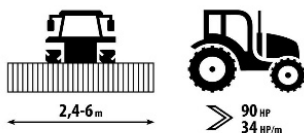

e-mail: vandijck@farmstore.nl

GEDRAGEN SCHIJVENEGGEN SOFTER N

Gedragen, vast of opklapbaar, voor intensief mengen van bovenlaag, werkdiepte 5-12 cm, door speciale constructie lage trekweerstand, werkdiepte snel instelbaar met ringen, diameter SD schijven 56 cm, alle elementen gemonteerd in rubbers aan hoofdframe. Verkrijgbaar zonder en met rol. Getrokken uitvoeringen hydraulisch opklapbaar. Standaard LED verlichting.

Model	Softer 3N	Softer 4,5NS	Softer 6NS
Werkbreedte	3,00 m	4,47 m	5,91 m
Vermogen vanaf (kW/pk)	90/120	120/160	145/200
Aantal schijven	24	37	49
Prijs zonder rol	€ 15.450	€ 27.385	€ 34.540
Prijs met T-kooirol, Ø600 mm	€ 18.200	€ 34.570	€ 42.580
Prijs met D-Tandem kooirol	€ 19.045	€ 34.580	€ 42.625
Prijs met R-Ringen rol, Ø500 mm	€ 20.650	€ 40.555	€ 50.790
Prijs met LTX-rol, Ø585 mm	€ 23.835	€ 46.305	€ 57.625
Prijs met SD-schijven rol, Ø580 mm	€ 21.260	€ 42.090	€ 52.685

Meerprijzen:	Prijs
Verzwarend dmv set gewichten 340 kg (model Softer 3N)	€ 1.345
Hydraulische bediening rollen (model Softer 4,5NS)	€ 1.760

HALF GEDRAGEN SCHIJVENEGGEN SOFTER P

half gedragen en opklapbaar, voor intensief mengen van bovenlaag, werkdiepte 5-12 cm, door speciale constructie lage trekweerstand, werkdiepte snel instelbaar met ringen, diameter SD schijven 56 cm, alle elementen gemonteerd in rubbers aan hoofdframe. Verkrijgbaar zonder en met rol. Getrokken uitvoeringen hydraulisch opklapbaar. Standaard LED verlichting en luchtremmen.