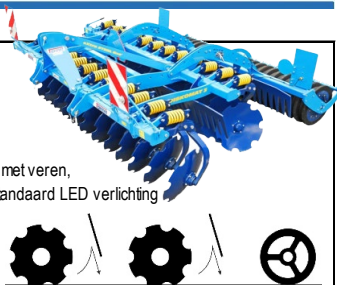

GEDRAGEN SCHIJVENEGGEN DISKOMAT N

HEAVY DUTY

gedragen zware schijveneggen met grote capaciteit voor intensief mengen van bovenlaag, werkdiepte van 5-18cm. 2 rijen schijven diameter 62 cm met tussenrek, elementen beveiligd met veren, hydraulisch opklapbare en getrokken uitvoeringen op aanvraag, standaard LED verlichting