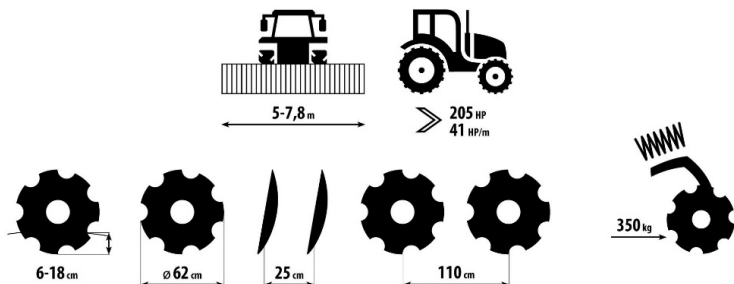

Model	Diskomat 3N	Diskomat 3,5N
Werkbreedte	3 m	3,5 m
Vermogen vanaf (kW/pk)	105/140	120/160
Aantal schijven	24	28
Prijs met dubbele rol - DR	€ 27.945	€ 31.350
Prijs met LTX rol - LTX	€ 33.415	€ 37.715
Prijs met U-ring rol - RR	€ 28.620	€ 32.730
Prijs met schijvenrol - SDR	€ 30.770	€ 35.350
Prijs met kooirol - TRS	€ 27.695	€ 30.785
Prijs met V-ring rol - VR	€ 30.045	€ 34.350

HALF GEDRAGEN SCHIJVENEGGEN DISKOMAT N

HEAVY DUTY

half gedragen zware schijveneggen met grote capaciteit

voor intensief mengen van bovenlaag, werkdiepte van 5-18cm.

2 rijen schijven diameter 62 cm met tussenrek, elementen beveiligd met veren,

hydraulisch opklapbare en getrokken uitvoeringen op aanvraag, standaard LED verlichting en luchtremmen

Model	Diskomat 5PS	Diskomat 6PS
Werkbreedte	5 m	6 m
Vermogen vanaf (kW/pk)	150/200	180/240
Aantal schijven	40	48
Prijs met dubbele rol - DR	€ 80.740	€ 89.910
Prijs met dubbele ringrol - DRR	€ 80.690	€ 90.820
Prijs met U-ring rol - RR	€ 77.115	€ 86.495
Prijs met schijvenrol - SDR	€ 80.595	€ 90.330
Prijs met kooirol - TRS	€ 72.355	€ 82.090
Prijs met V-ring rol - VR	€ 77.070	€ 86.665

* Afwijkende werkbreedtes op aanvraag tot maximaal 8,5 meter

OSELLA

Quicke

STURTI

Hatzenbichler
AUSTRIAN AGRO-TECHNIK

Gun Corner
Sproetelsystemen

COMEB

Farmet