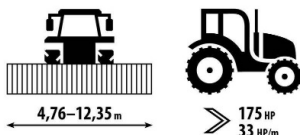

HALF GEDRAGEN SCHIJVENEGGEN SOFTER PRO

half gedragen en opklapbaar, voorzien van rol voor vernietigen groenbemester, voor intensief mengen van bovenlaag, werkdiepte 5-12 cm, door speciale constructie lage trekweerstand, werkdiepte hydraulisch instelbaar, diameter SD schijven 53 cm, alle elementen gemonteerd in rubbers aan hoofdframe. Verkrijgbaar zonder en met rol. Getrokken uitvoeringen hydraulisch opklapbaar. Standaard LED verlichting en luchtremmen.

Model	Softer 500 PRO	Softer 600 PRO	Softer 800 PRO
Werkbreedte	4,76 m	5,72 m	7,64 m
Vermogen vanaf (kW/pk)	130/175	150/200	200/270
Aantal schijven	51	55	63
Prijs zonder rol	€ 70.685	€ 80.750	€ 99.310
Prijs met dubbele V-ring rol - DVR	€ 81.435	€ 93.310	€ 115.290
Prijs met dubbele U-ring rol - DRR	€ 82.500	€ 94.555	€ 116.875
Prijs met schijvenrol - SDR	€ 81.905	€ 93.860	€ 115.985