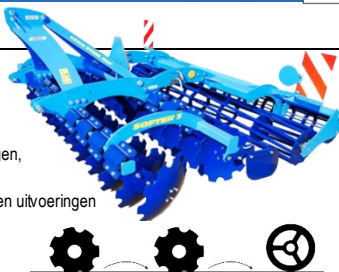

e-mail: vandijck@farmstore.nl

GEDRAGEN SCHIJVENEGGEN SOFTER N

Gedragen, vast of opklapbaar, voor intensief mengen van bovenlaag, werkdiepte 5-12 cm, door speciale constructie lage trekweerstand, werkdiepte snel instelbaar met ringen, diameter SD schijven 56 cm, alle elementen gemonteerd in rubbers aan hoofdframe. Verkrijgbaar zonder en met rol. Getrokken uitvoeringen hydraulisch opklapbaar. Standaard LED verlichting.

Meerprijzen:	Prijs
Verzwarend dmv set gewichten 340 kg (model Softer 3N)	€ 1.345
Hydraulische bediening rollen (model Softer 4,5NS)	€ 1.760

HALF GEDRAGEN SCHIJVENEGGEN SOFTER P

half gedragen en opklapbaar, voor intensief mengen van bovenlaag, werkdiepte 5-12 cm, door speciale constructie lage trekweerstand, werkdiepte snel instelbaar met ringen, diameter SD schijven 56 cm, alle elementen gemonteerd in rubbers aan hoofdframe. Verkrijgbaar zonder en met rol. Getrokken uitvoeringen hydraulisch opklapbaar. Standaard LED verlichting en luchtremmen.