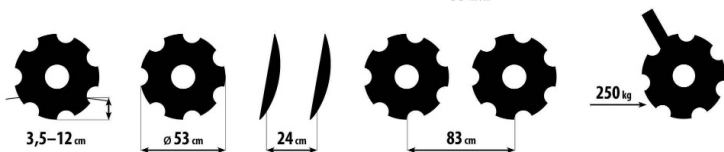

Meerprijzen:	Prijs
Verzwarend dmv set gewichten 340 kg (model Softer 3N)	€ 1.345
Hydraulische bediening rollen (model Softer 4,5NS)	€ 1.760

HALF GEDRAGEN SCHIJVENEGGEN SOFTER P

half gedragen en opklapbaar, voor intensief mengen van bovenlaag, werkdiepte 5-12 cm, door speciale constructie lage trekweerstand, werkdiepte snel instelbaar met ringen, diameter SD schijven 56 cm, alle elementen gemonteerd in rubbers aan hoofdframe. Verkrijgbaar zonder en met rol. Getrokken uitvoeringen hydraulisch opklapbaar. Standaard LED verlichting en luchtremmen.

Model	Softer 4,5PS T	Softer 6PS T	Softer 8PS T
Werkbreedte	4,47 m	5,91 m	7,36 m
Vermogen vanaf (kW/pk)	120/160	145/200	200/270
Aantal schijven	37	49	61
Prijs zonder rol	€ 38.780	€ 43.265	€ 50.595
Prijs met T-kooirol, Ø600 mm	€ 45.930	€ 56.385	€ 73.640
Prijs met D-Tandem kooirol	€ 48.940	€ 60.030	€ 76.090
Prijs met R-Ringen rol, dubbel Ø540 mm	€ 55.440	€ 68.410	€ 87.705
Prijs met LTX-rol, Ø585 mm	€ 59.410	€ 73.680	€ 96.570
Prijs met SD-schijven rol, Ø580 mm	€ 54.820	€ 67.050	€ 90.430
Meerprijzen:			Prijs
Dieptewielen, enkel aan voorzijde			€ 2.455
dieptewielen, dubbel aan voorzijde			€ 3.630

HALF GEDRAGEN SCHIJVENEGGEN SOFTER PRO

half gedragen en opklapbaar, voorzien van rol voor vernietigen groenbemester, voor intensief mengen van bovenlaag, werkdiepte 5-12 cm, door speciale constructie lage trekweerstand, werkdiepte hydraulisch instelbaar, diameter SD schijven 53 cm, alle elementen gemonteerd in rubbers aan hoofdframe. Verkrijgbaar zonder en met rol. Getrokken uitvoeringen hydraulisch opklapbaar. Standaard LED verlichting en luchtremmen.

Model	Softer 500 PRO	Softer 600 PRO	Softer 800 PRO
Werkbreedte	4,76 m	5,72 m	7,64 m
Vermogen vanaf (kW/pk)	130/175	150/200	200/270
Aantal schijven	51	55	63
Prijs zonder rol	€ 70.685	€ 80.750	€ 99.310
Prijs met dubbele V-ring rol - DVR	€ 81.435	€ 93.310	€ 115.290
Prijs met dubbele U-ring rol - DRR	€ 82.500	€ 94.555	€ 116.875
Prijs met schijvenrol - SDR	€ 81.905	€ 93.860	€ 115.985