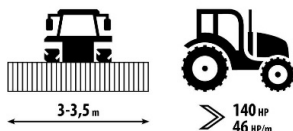

Model	Diskomat 3N	Diskomat 3,5N
Werkbreedte	3 m	3,5 m
Vermogen vanaf (kW/pk)	105/140	120/160
Aantal schijven	24	28
Prijs met dubbele rol - DR	€ 27.945	€ 31.350
Prijs met LTX rol - LTX	€ 33.415	€ 37.715
Prijs met U-ring rol - RR	€ 28.620	€ 32.730
Prijs met schijvenrol - SDR	€ 30.770	€ 35.350
Prijs met kooirol - TRS	€ 27.695	€ 30.785
Prijs met V-ring rol - VR	€ 30.045	€ 34.350