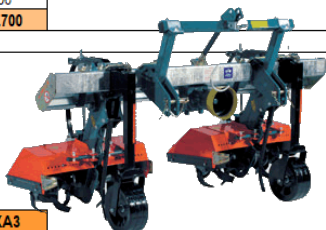

RIJENFREES COMPLEET, MODEL FPA

voor tractoren tot 80 pk
TB278C aandrijfkast
met afakas en bescherming. Hoogte onder frame 66 cm.

Elementen model L 75-80 met 6 messen per flens

Model	FPA2	FPA2	FPA3
Aantal elementen	2	2	3
Gewicht (kg)	387	394	490
Framebreedte (mm)	1650	2250	2250
Prijs	€ 9.095	€ 9.270	€ 11.700

RIJENFREES COMPLEET, MODEL FPXA

voor tractoren tot 80 pk
TB278C aandrijfkast
met afakas en bescherming. Hoogte onder frame 78 cm.

Elementen model L 75-80 met 6 messen per flens

Model	FPXA2	FPXA2	FPXA3
Aantal elementen	2	2	3
Gewicht (kg)	390	400	490
Framebreedte (mm)	1650	2250	2250
Prijs	€ 9.255	€ 9.430	€ 11.940