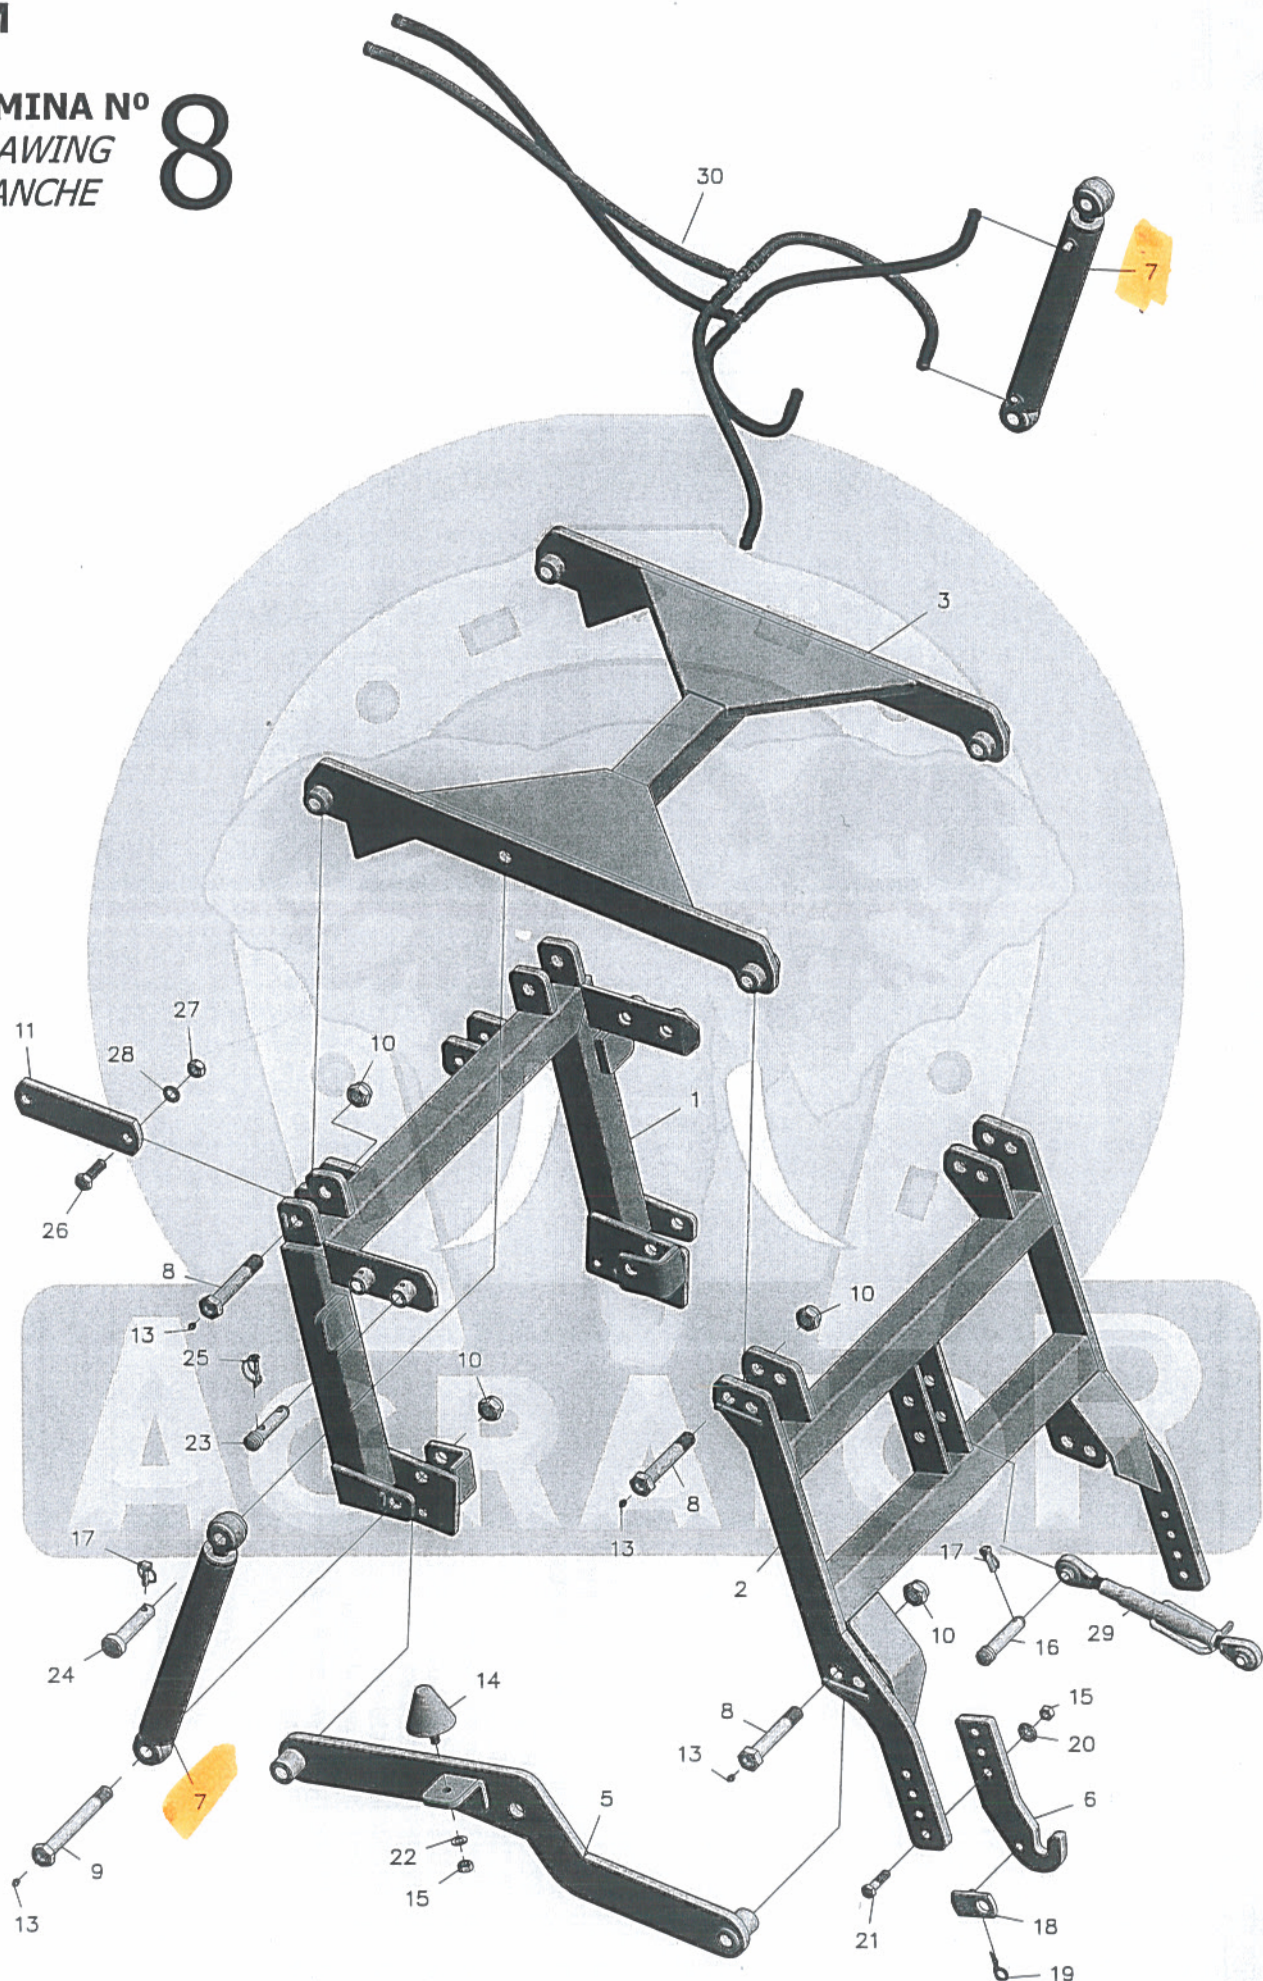

AM

LAMINA N°  
DRAWING  
PLANCHE 8

N°	Código Part-ref. Référence	DENOMINACION	SPARE PARTS DESCRIPTION	DESIGNATION	CANTIDAD N° PARTS QUANT.	OBSERVACIONES REMARKS OBSERVATIONS
1	0033011	Soporte principal	Main frame	Cadre principal	1	
2	0033012	Soporte de enganche	Hitch bar support	Support de barre d'attelage	1	
3	0033009	Soporte superior de hidráulico	Hydraulic upper support	Support supérieur hydraulique	1	
4	0033008	Soporte amarre de brazo dcho.	Holder (right arm)	Support (Bras droit)	1	
5	0033007	Soporte amarre de brazo izdo.	Holder (left arm)	Support (Bras gauche)	1	
6	3333001	Placa enganche sembradora	Plate seed drill hitch	Plaque d'attelage semoir	2	
7	0133009	Cilindro hidráulico	Cylinder	Verin hidráulique	2	
8	20999012	Tornillo hexagonal	Hexagonal bolt	Vis hexagonal	6	
9	20999013	Tornillo hexagonal	Hexagonal bolt	Vis hexagonal	2	
10	19999013	Tuerca autoblocante	Self-locked nut	Écrou auto-bloquante	8	
11	3333005	Llanta amarre soporte de cilindro	Holder plate (cylinder support)	Plaque d'attelage (support de verin)	2	
12	3333006	Llanta amarre con tope de bulón	Holder plate (pin butt)	Plaque d'attelage (Bout de vis)	2	
13	1499901	Engrasador	Grease retainer	Arrêtir de grasse	8	
14	3533001	Taco de goma	Rubber plug	Taquet pneumatique	2	
15	1999935	Tuerca hexagonal	Hexagonal nut	Écrou hexagonal	8	
16	4122214	Bulón de enganche superior	Third point seed drill hitch pin	Boulon de troisième point réglage semoir	1	
17	2299904	Pasador de fijación	Fastening cotter key	Goupille de fixation	3	
18	0033004	Seguro amarre barra enganche	Hitch bar holder	Fixation d'attelage	2	
19	2999902	Grupilla	Cotter key	Goupille	2	
20	1899935	Arandela conica	Conical washer	Rondelle conique	6	
21	2199935	Tornillo hexagonal	Hexagonal bolt	Vis hexagonal	6	
22	1899911	Arandela plana	Flat washer	Rondelle plane	2	
23	4133006	Bulón de seguro	Lock pin	Boulon de verrouillage	2	
24	4133010	Bulón de cilindro	Cylinder pin	Vis de verin	2	
25	2299920	Grupilla	Cotter key	Goupille	2	
26	2199905	Tornillo hexagonal	Hexagonal bolt	Vis hexagonal	8	
27	1999931	Tuerca hexagonal	Hexagonal nut	Écrou hexagonal	8	
28	1899925	Arandela grower	Grower washer	Rondelle grower	8	
29	0133001	Tercer punto regulación sembradora	Third point seed drill hitch	Troisième point réglage semoir	1	
30	0133010	Conjunto conexión hidráulica	Hydraulic connection kit	Kit de raccordement hydraulique	1	