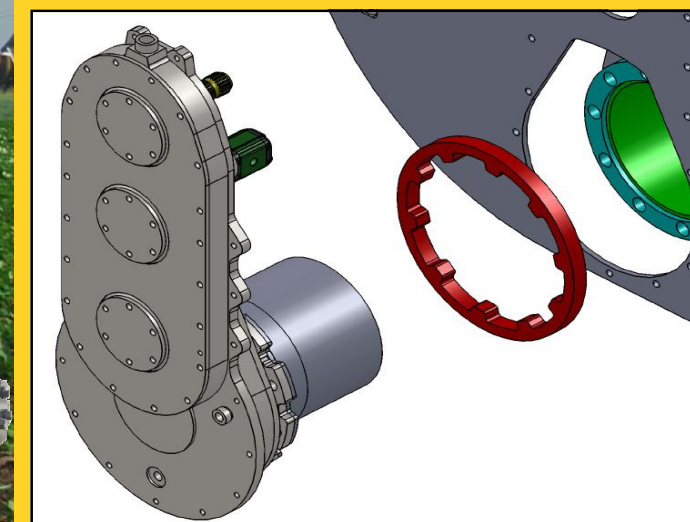

Les arguments

Transmission

L'entrainement unique du rotor avec un planétaire convient pour une puissance jusqu'à 400 CV.