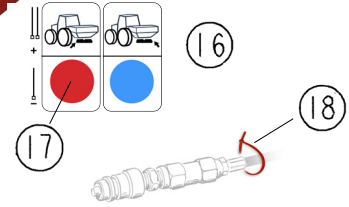

DPX 18

H1-00

REP	CODE	DÉSIGNATION
1	988321	Autocollant dpx 18
2	988105	Autocollant sulky moyen modele
3	909126	Autocollant sulky petit modele
4	836003	Catadioptr rouge diam 60
5	988029	Adhesif de mouvement
6	988028	Adhesif de mise en route
7	836001	Catadioptr blanc 94x44
8	988264	Autocollant environnement
9	909026	Etiquette transmission
10	908992	Plaque constructeur
11	988027	Adhesif 540 tr-mn
12	908472	Etiquette 62x14 de graissage
13	988036	Autocollant epandage tardif
14	988063	Adhesif de manutention
15	988266	Autocollant niveau expert
16	988306	Autocollant identification trappe
17	988132	Pastille collante couleur rouge
	988134	Pastille collante couleur bleu
18	794641	Lien de serrage nylon rouge
	794643	Lien de serrage nylon bleu
19	493023	Pot de peinture bleu 500gr
20	493022	Pot de peinture rouge 500gr
21	491850	Bombe 400ml bleu ral 5021
22	491870	Bombe 400ml rouge ral 3020