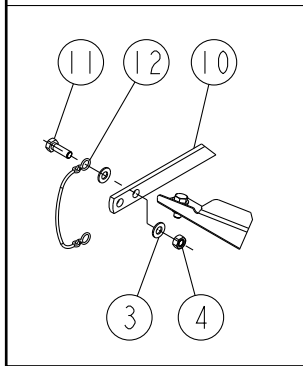

DPX 18

B2-00

REP	CODE	DÉSIGNATION
1	956102	Flasque de bache dc
2	551770	Vis h 8x20 fst inox a2 70
3	573808	Rondelle m8 n inox a2 70
4	571258	Ecrou h8 inox a2 70
5	940147	Tube bache drc
6	415718	Bouchon d33 7 ref 10288 1358
7	987628	Bache triangle drc
8	551795	Vis h 8x45 inox a2 70 fst
9	571408	Ecrou frein nylon h8 inox a2 70
10	940171	Plat bache dc
11	558825	Vis h 8x25 inox a2 70 fp
12	715010	Lien noir s29150 ref 715010