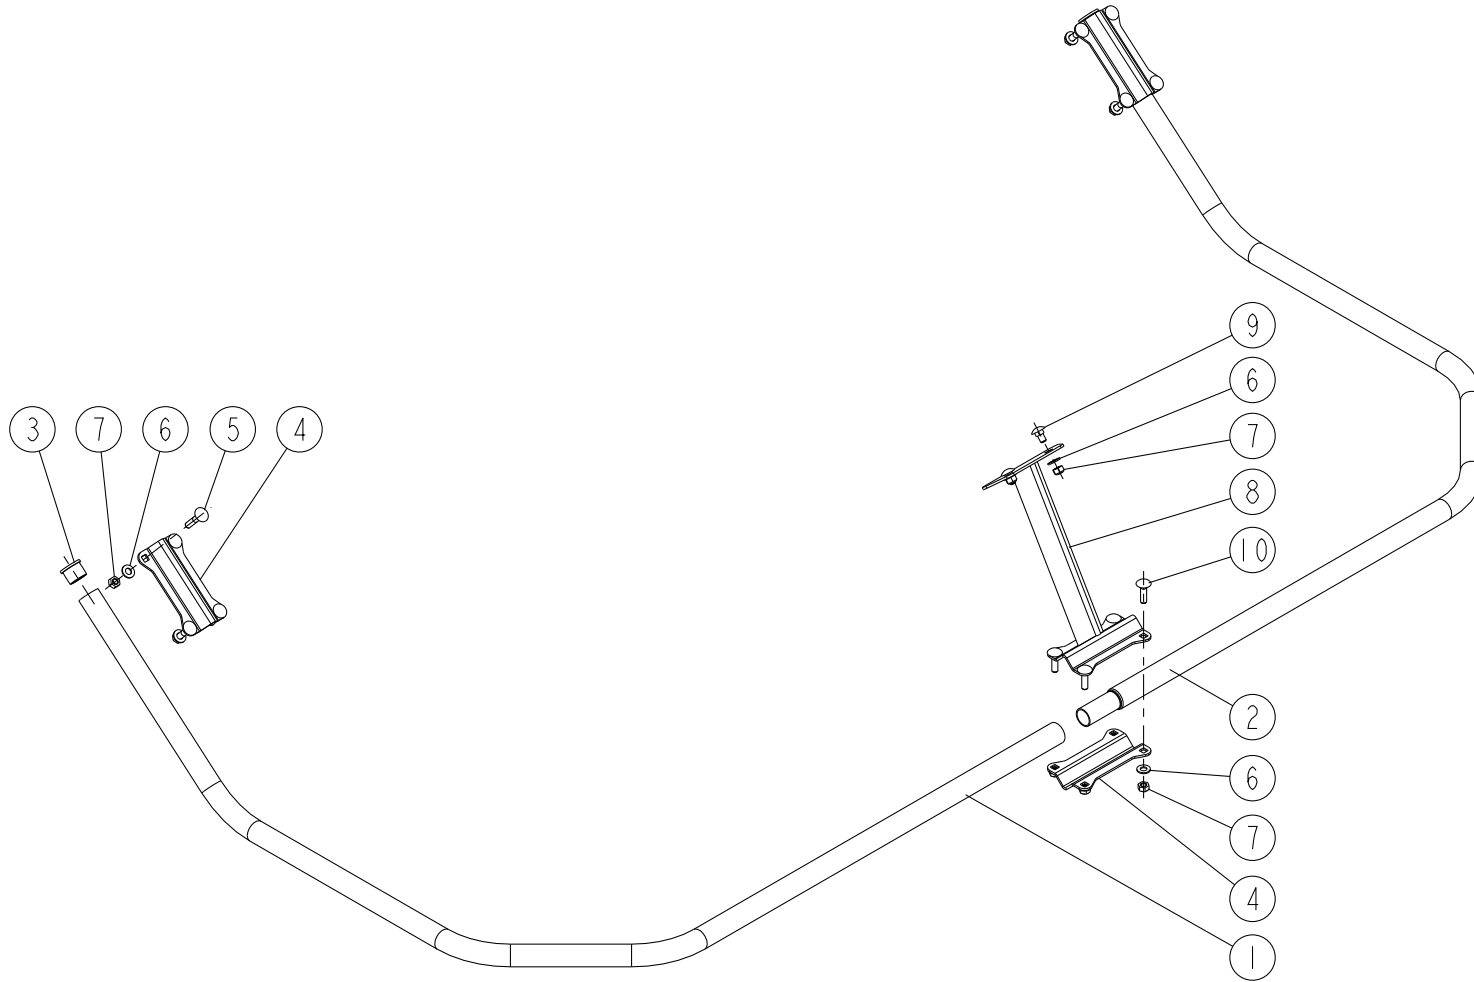

DPX 18

B4-00

REP	CODE	DÉSIGNATION
1	963691	Arceau protection g rx
2	963692	Arceau protection d rx
3	415747	Bouchon d30 a lamelles noir
4	955157	Bride arceau dpx
5	558940	Vis trcc 8x40 inox a2 70
6	573808	Rondelle m8 n inox a2 70
7	571408	Ecrou frein nylon h8 inox a2 70
8	916365	Potence arceau lx so
9	558916	Vis trcc 8x16 inox a2 70
10	558930	Vis trcc 8x30 inox a2 70