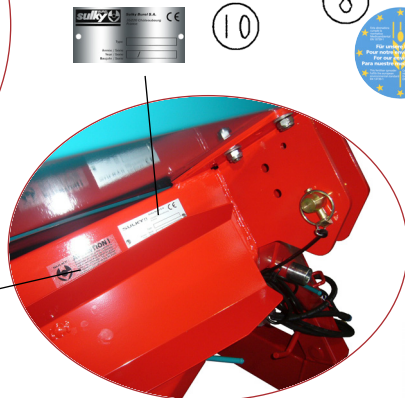

DPX 18

H1-00

REP	CODE	DÉSIGNATION
1	988321	Autocollant dpx 18
2	988105	Autocollant sulky moyen modele
3	909126	Autocollant sulky petit modele
4	836003	Catadioptr rouge diam 60
5	988029	Adhesif de mouvement
6	988028	Adhesif de mise en route
7	836001	Catadioptr blanc 94x44
8	988264	Autocollant environnement
9	909026	Etiquette transmission
10	908992	Plaque constructeur
11	988027	Adhesif 540 tr-mn
12	908472	Etiquette 62x14 de graissage
13	988036	Autocollant epandage tardif
14	988063	Adhesif de manutention
15	988266	Autocollant niveau expert
16	988306	Autocollant identification trappe
17	988132	Pastille collante couleur rouge
	988134	Pastille collante couleur bleu
18	794641	Lien de serrage nylon rouge
	794643	Lien de serrage nylon bleu
19	493023	Pot de peinture bleu 500gr
20	493022	Pot de peinture rouge 500gr
21	491850	Bombe 400ml bleu ral 5021
22	491870	Bombe 400ml rouge ral 3020