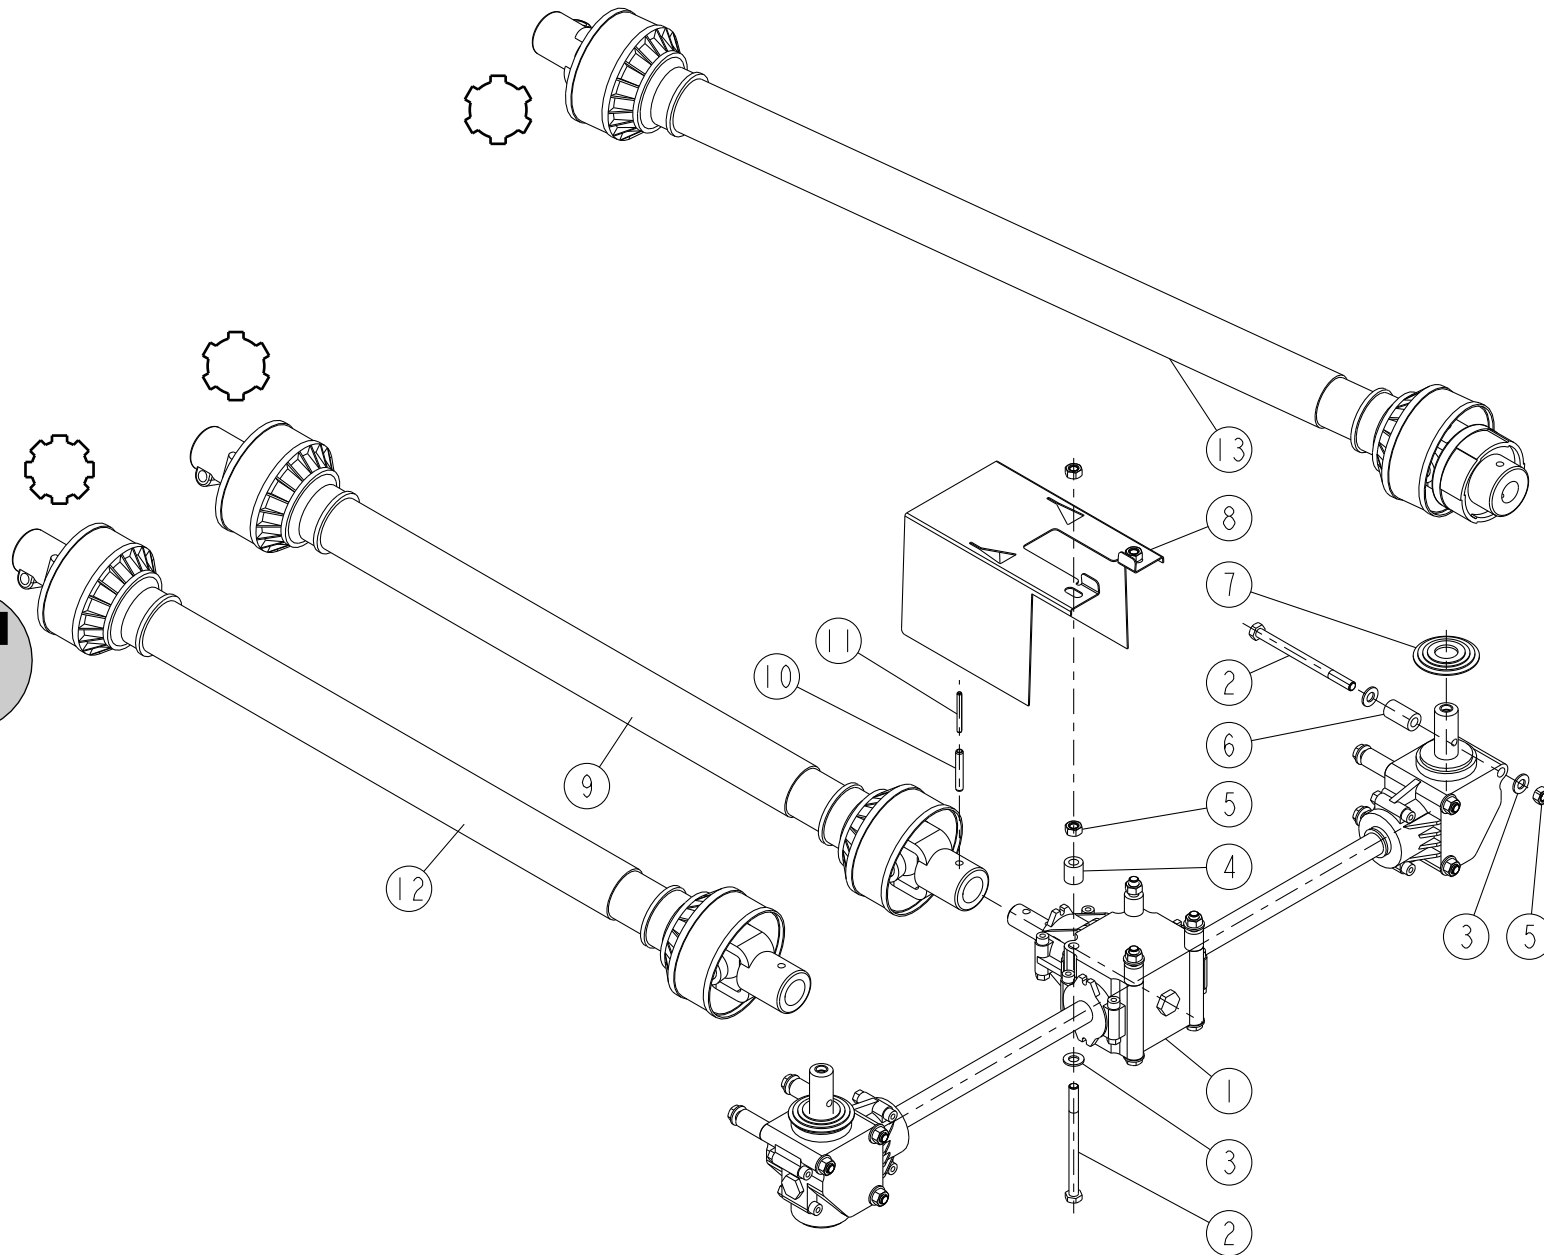

DPX 18

F1-00

REP	CODE	DÉSIGNATION
1	907767	Bloc 3 renvois dx
2	552056	Vis h 10x140 fp
3	573810	Rondelle m10 n inox a2 70
4	903401	Entretoise de patte
5	571260	Ecrou h10 inox a2 70
6	901039	Entretoise de renvoi exterieur
7	901216	Joint de renvoi
8	907021	Carter de protection mx
9	980621	Cardan 810 6can
10	590410	Goup elastic 8x50 serie ep
11	590210	Goup elastic 5x50 serie ep
12	980619	Cardan 810 8can
13	795994	Cardan limiteur l1010