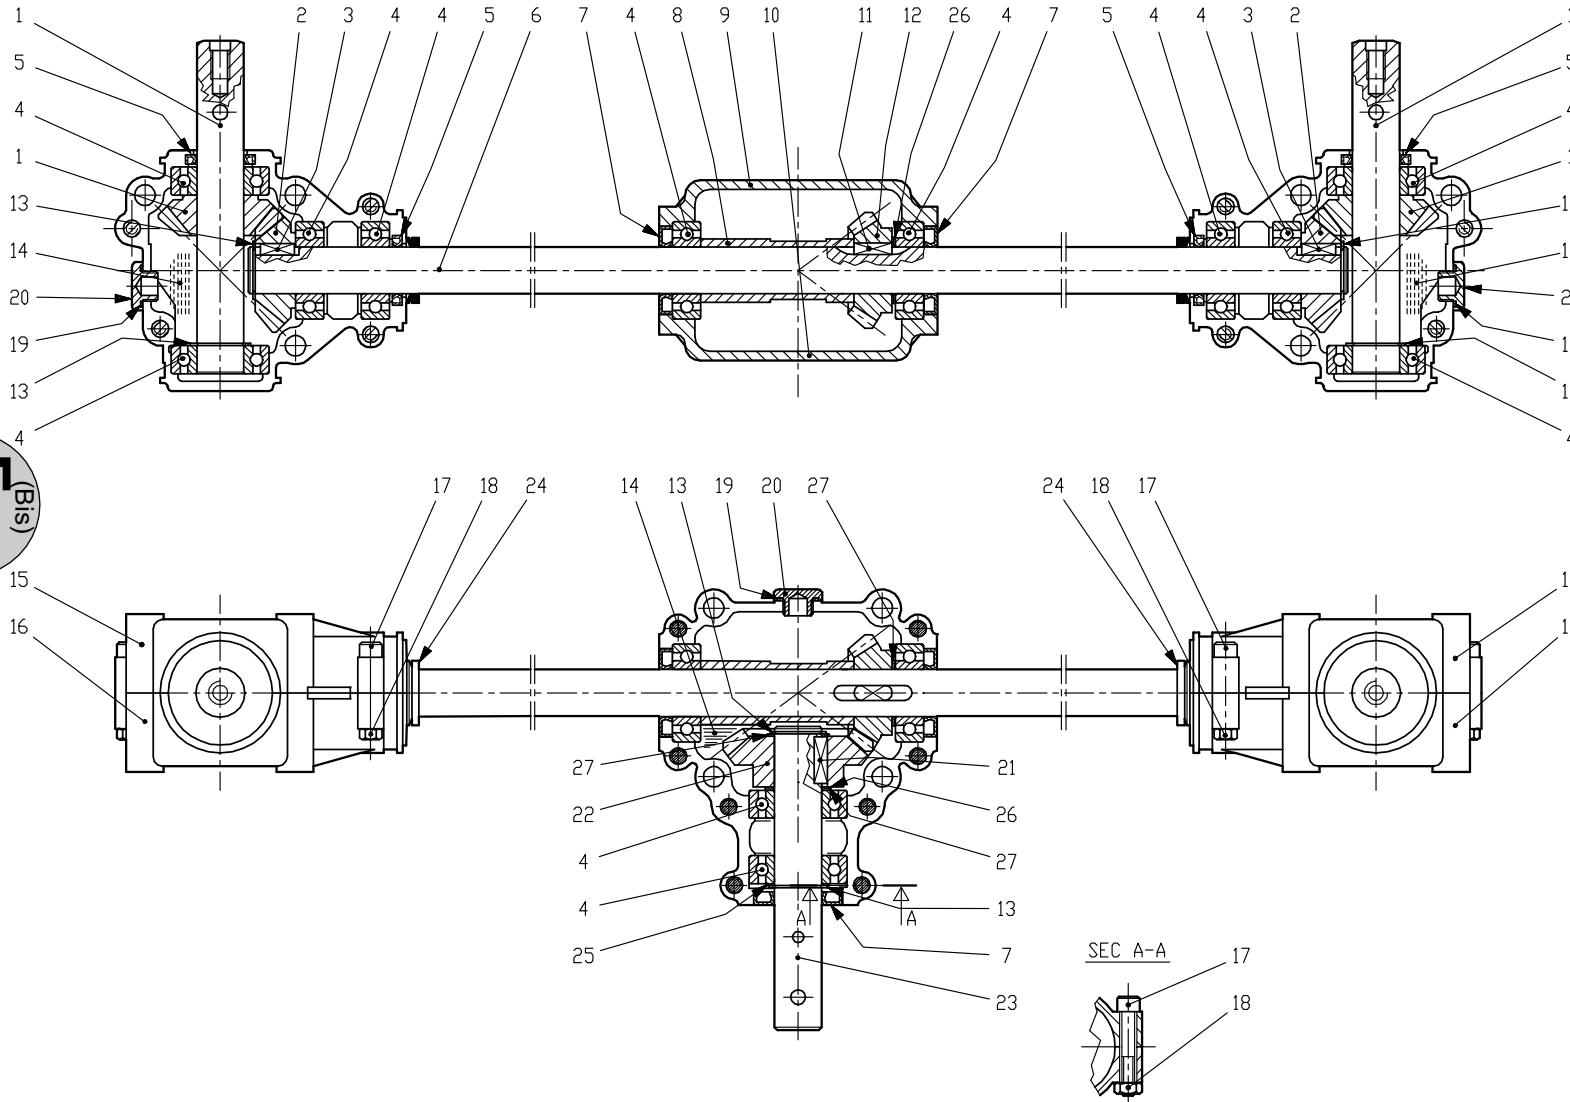

DPX 18

REP	CODE	DÉSIGNATION
1	936002	Arbre de sortie z15 m4-2
2	720835	Couronne z15 m4-2
3	910134	Clavette forme b 6x6x18
4	711001	Roulement 6205 rs1 25x52x15
5	720323	Joint a levre 25x37x5
6	721011	Arbre de liaison dx
7	910124	Joint a levre 25x47x7
8	720837	Entretoise renvoi central
9	910164	Boite superieure I25
10	910163	Boite inferieure I25
11	910161	Clavette forme a 8x7x20
12	910162	Pignon z17 m3-5
13	574225	Circlips ext d25
14	480003	Pot de graisse 1kg
15	910132	Boite symetrique I150
16	910133	Boite I150
17	553845	Vis chc 8x45 8-8
18	571208	Ecrou h8 zn 6 c fe
19	732001	Joint torique 2-65x15-1
20	910126	Bouchon 3-8 gaz
21	910034	Clavette forme a 8x7x25
22	910157	Couronne z23 m3-5
23	720319	Arbre d entree 540 tr-mn
24	936028	Bague racleuse v-25a
25	720316	Cale 25mm6x0mm6
26	720331	Cale 25mm6x0mm8
27	720332	Cale 25mm6x1mm