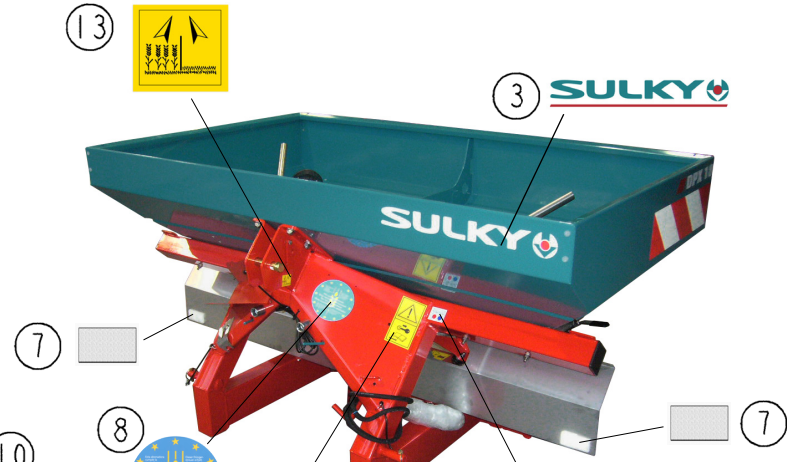

DPX 18

H1-00

REP	CODE	DÉSIGNATION
1	988321	Autocollant dpx 18
2	988105	Autocollant sulky moyen modele
3	909126	Autocollant sulky petit modele
4	836003	Catadioptr rouge diam 60
5	988029	Adhesif de mouvement
6	988028	Adhesif de mise en route
7	836001	Catadioptr blanc 94x44
8	988264	Autocollant environnement
9	909026	Etiquette transmission
10	908992	Plaque constructeur
11	988027	Adhesif 540 tr-mn
12	908472	Etiquette 62x14 de graissage
13	988036	Autocollant epandage tardif
14	988063	Adhesif de manutention
15	988266	Autocollant niveau expert
16	988306	Autocollant identification trappe
17	988132	Pastille collante couleur rouge
	988134	Pastille collante couleur bleu
18	794641	Lien de serrage nylon rouge
	794643	Lien de serrage nylon bleu
19	493023	Pot de peinture bleu 500gr
20	493022	Pot de peinture rouge 500gr
21	491850	Bombe 400ml bleu ral 5021
22	491870	Bombe 400ml rouge ral 3020