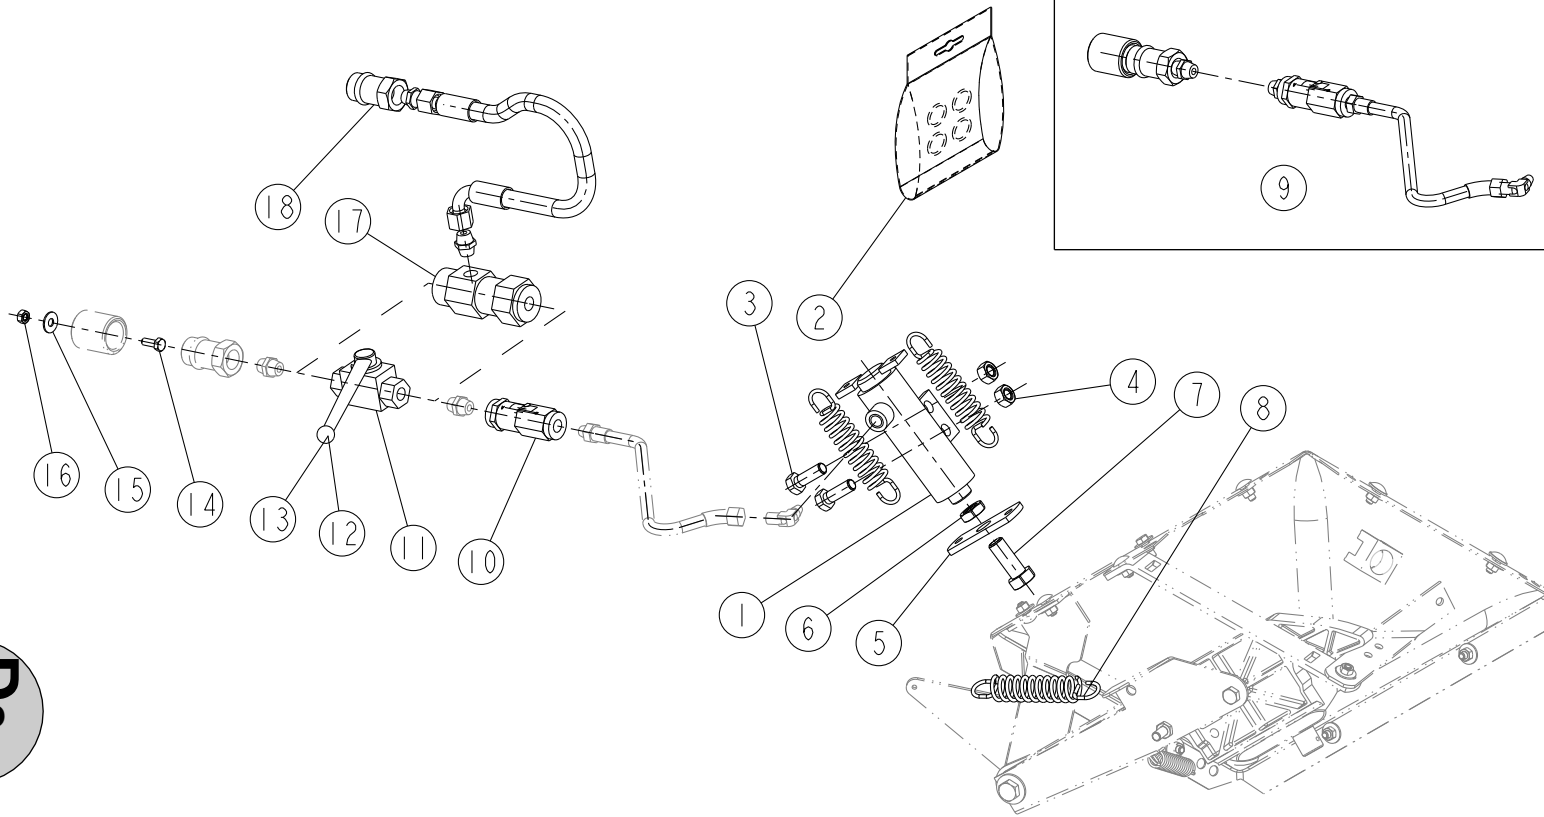

DPX 18

D2-00

REP	CODE	DÉSIGNATION
1	982302	Verin trappe ng
2	720147	Poch joints verin 909020 982302
3	559030	Vis h 10x30 inox a2 70 fp
4	571260	Ecrou h10 inox a2 70
5	967070	Plaque ressort
6	571284	Ecrou hm 14 inox a2 70
7	558435	Vis h 14x35 inox
8	981009	Ressort trappe glx
9	983014	Kit hydraulique 2 se
10	795512	Limit uni fix 1 fg3 8 fg3 8
11	795041	Robinet 1 4 poignee droite
12	720833	Poignee de robinet carre 9mm
13	720896	Poignee de robinet carre 6mm
14	558665	Vis h 6x16 inox a2 70
15	573856	Rondelle l6 n inox a2 70
16	571256	Ecrou h6 inox a2 70
17	983072	Clapet pilot se 1 4
18	983080	Kit hyd clapet pilot mg
19	983015	Kit adaptation 2se en 1se
20	917107	Support robinets so
21	901578	Bride d etrier
22	571205	Ecrou h5 zn 6 c fe
23	906330	Glissiere support cde
24	558835	Vis h 8x35 inox a2 70 fp
25	571208	Ecrou h8 zn 6 c fe