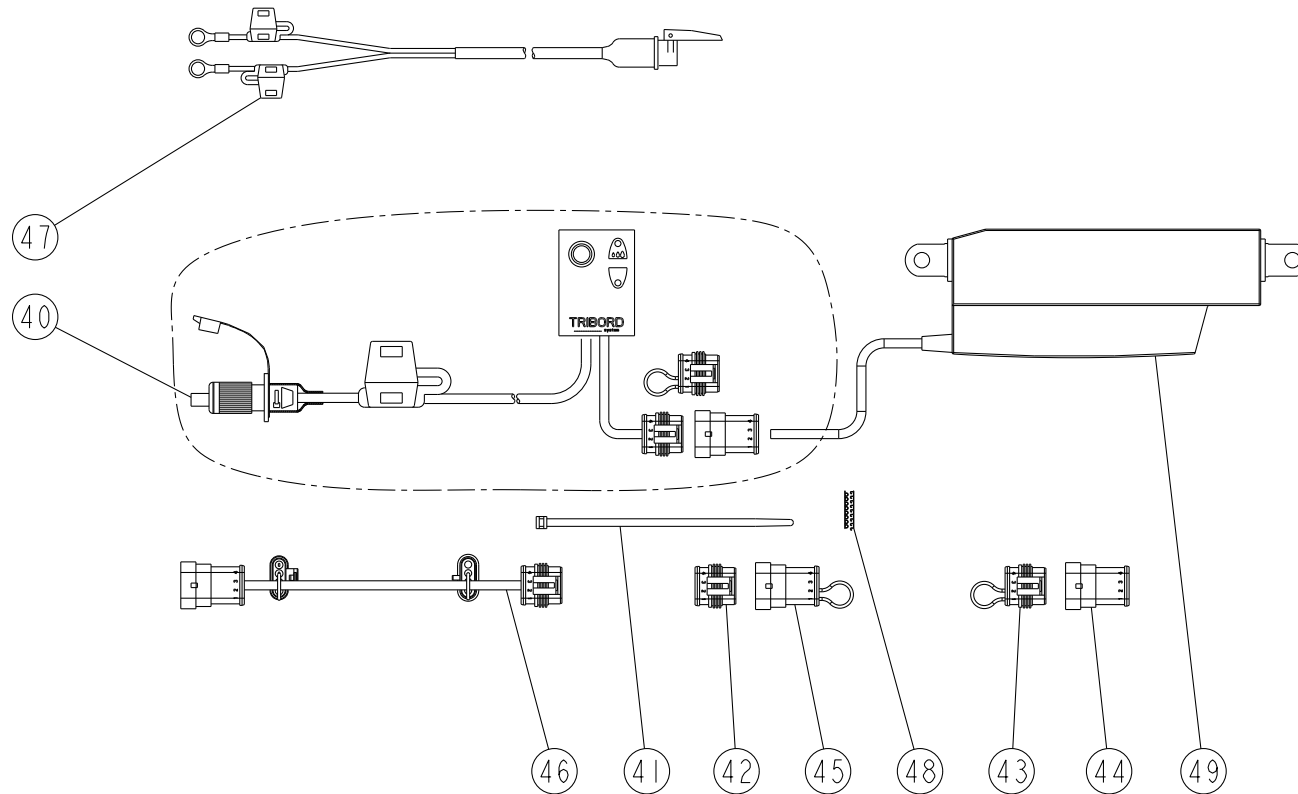

REP	CODE	DÉSIGNATION
40	983815	Faisceau cmd tribord
41	794640	Lien de serrage nylon noir
42	720843	Connecteur amp 4broches femelle
43	721009	Bouchon amp 4broches femelle
44	720844	Connecteur amp 4broches male
45	721666	Bouchon amp 4broches male
46	983817	Rallonge cmd tribord 9m
47	983712	Faisceau 12 volts cobo
48	720850	Velcro larg 25
49	982502	Verin électrique tramlines