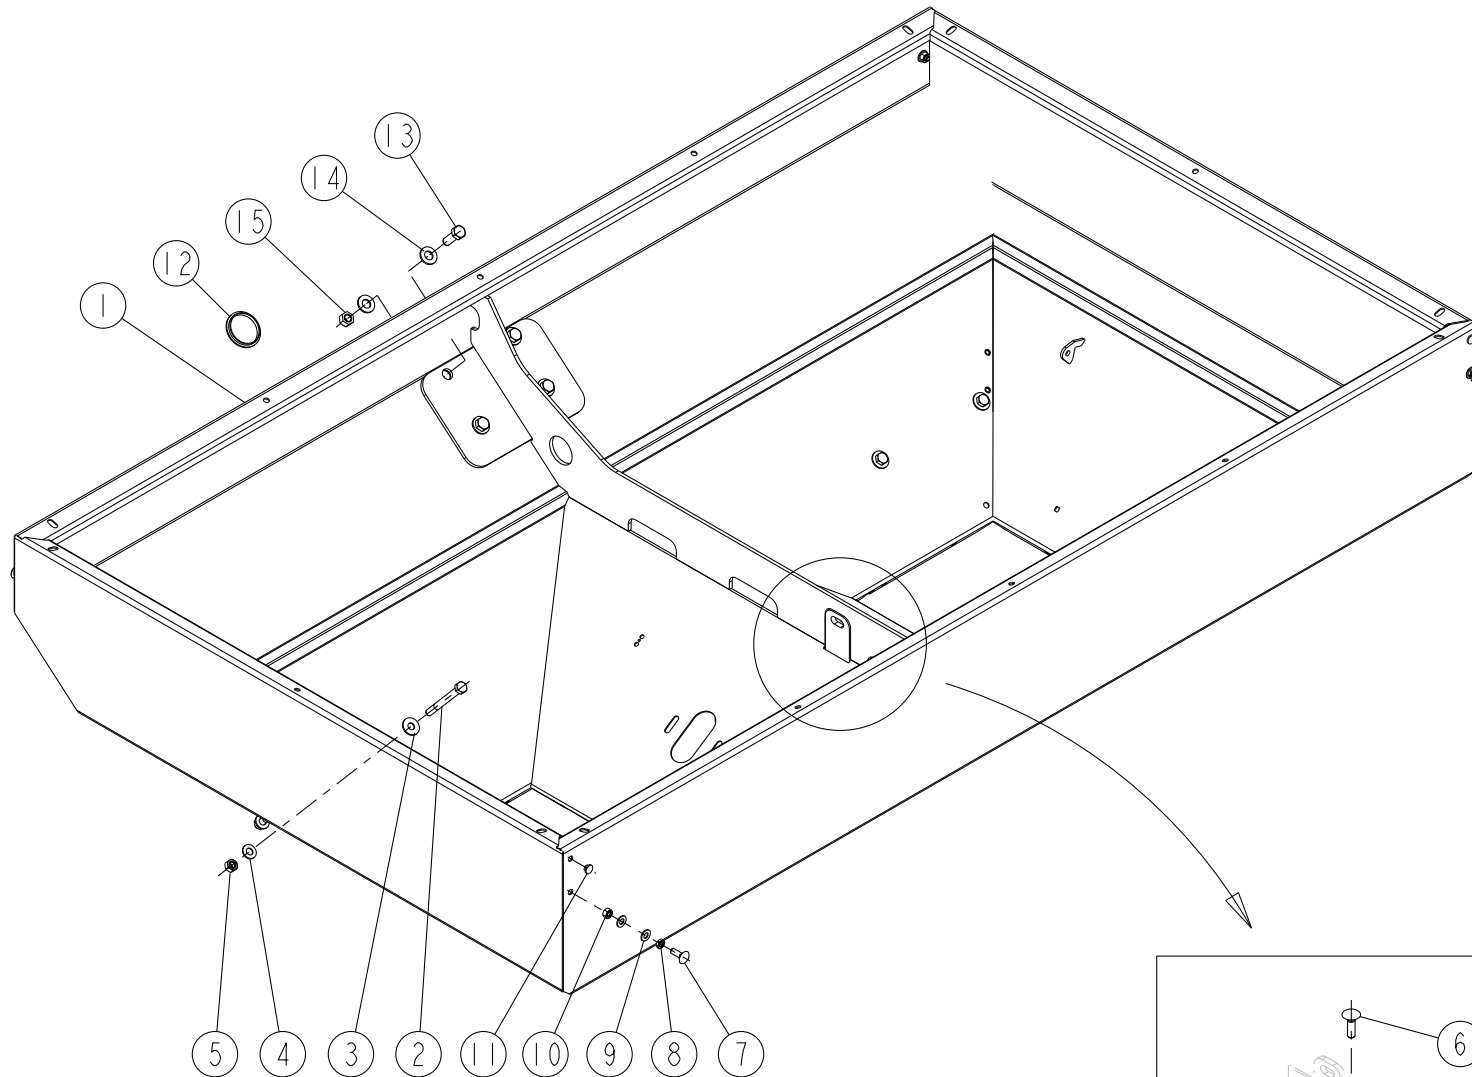

DPX 18

B1-00

REP	CODE	DÉSIGNATION
1	919258	Tremie rx so
2	559100	Vis h 10x100 inox a2 70
3	573860	Rondelle l10 n inox a2 70
4	573810	Rondelle m10 n inox a2 70
5	571260	Ecrou h10 inox a2 70
6	558985	Vis trcc 10x35 inox a2 70 fp
7	558925	Vis trcc 8x25 inox a2 70
8	571278	Ecrou hm 8 inox a2 70
9	573808	Rondelle m8 n inox a2 70
10	571258	Ecrou h8 inox a2 70
11	415716	Bouchon d9 gpn 300 f041 nat
12	415765	Bouchon passe fil d50
13	558235	Vis h 12x35 inox a2 70 fst
14	573812	Rondelle m12 n inox a2 70
15	571412	Ecrou frein nyl h12 inox a2 70