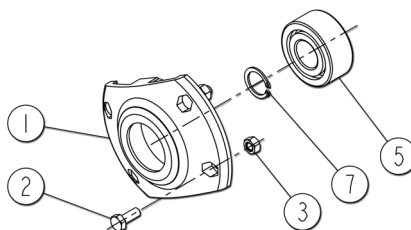

800 - 1200 - 1500 L

DPX18

Réf: 400 532 - 00 EU / RX

SULKY 

Les Portes de Bretagne
P.A. de la Gaultière - 35220 CHATEAUBOURG France
Tél : (33)02-99-00-84-84 - Fax : (33)02-99-62-39-38
Site Internet : www.sulky-burel.com
E-Mail : info@sulky-burel.com