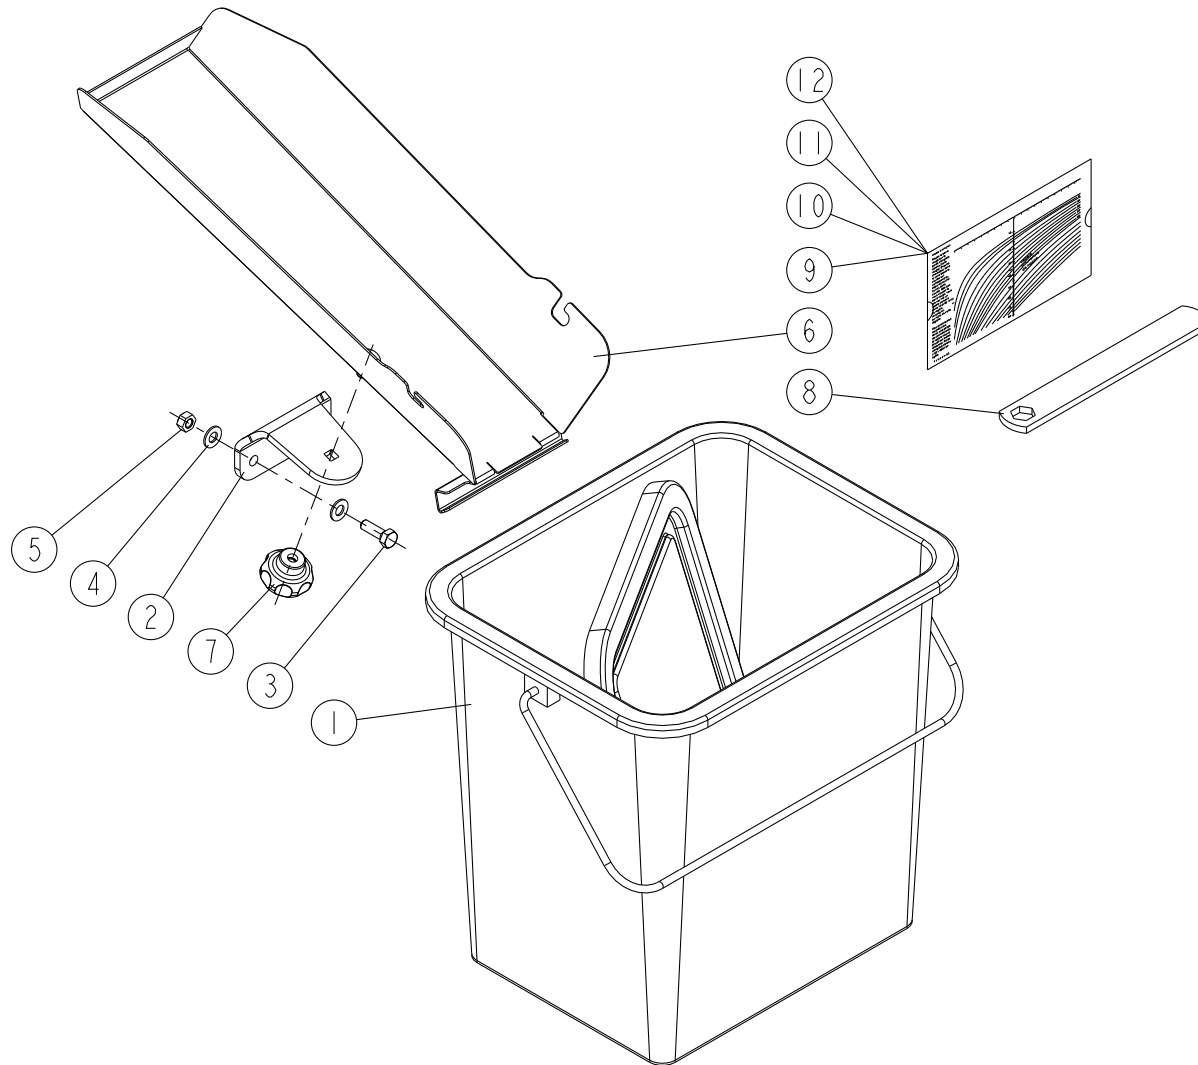

REP	CODE	DÉSIGNATION
1	857011	Seau debit avec couvercle
2	951936	Support goulotte rx
3	551875	Vis h 8x25 zn 6 c fe fp
4	573808	Rondelle m8 n inox a2 70
5	571408	Ecrou frein nylon h8 inox a2 70
6	919246	Goulotte debit rx so
7	911003	Poignee de cmde hm8 inox as
8	944006	Clef 17 dpx
9	989011	Reglette debit f
10	989013	Reglette debit gb
11	989012	Reglette debit d
12	989025	Reglette debit ru