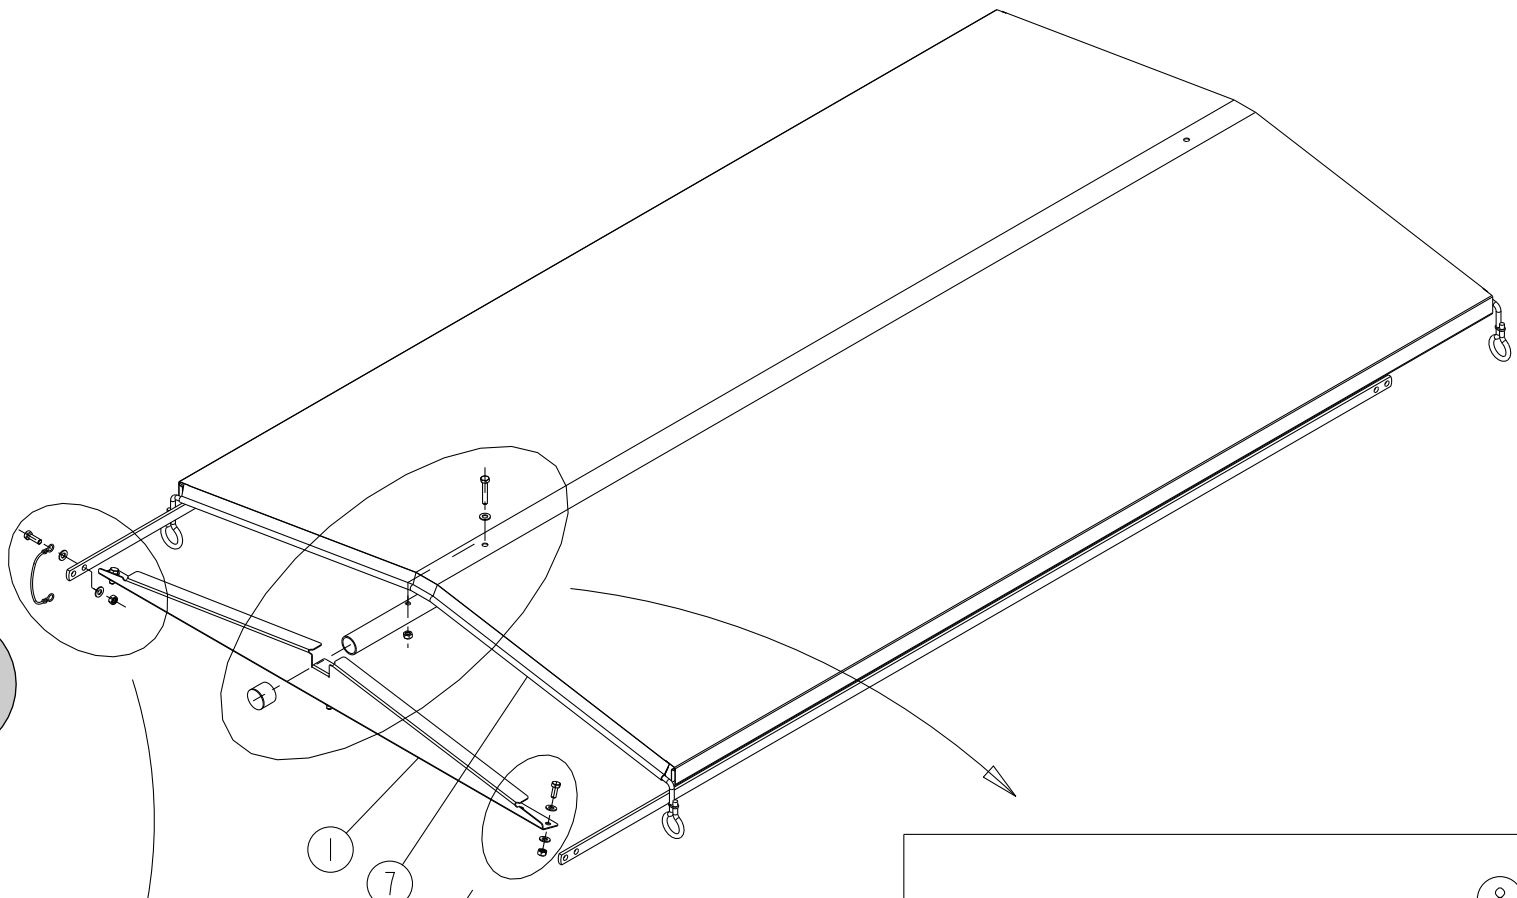

DPX 18

B2-00

REP	CODE	DÉSIGNATION
1	956102	Flasque de bache dc
2	551770	Vis h 8x20 fst inox a2 70
3	573808	Rondelle m8 n inox a2 70
4	571258	Ecrou h8 inox a2 70
5	940147	Tube bache drc
6	415718	Bouchon d33 7 ref 10288 1358
7	987628	Bache triangle drc
8	551795	Vis h 8x45 inox a2 70 fst
9	571408	Ecrou frein nylon h8 inox a2 70
10	940171	Plat bache dc
11	558825	Vis h 8x25 inox a2 70 fp
12	715010	Lien noir s29150 ref 715010