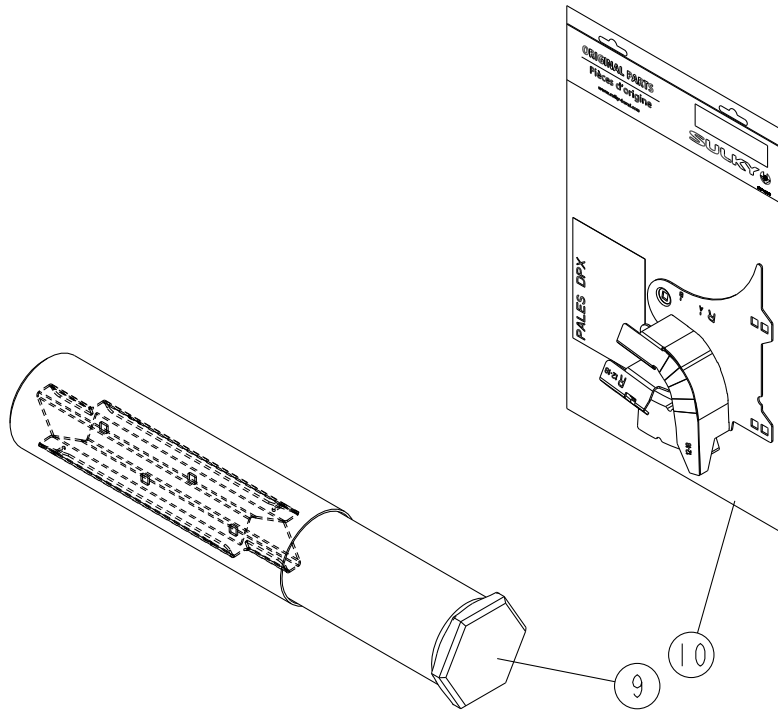

DPX 18

REP	CODE	DÉSIGNATION
9	911073	Kit jeu de pales 12-18 as
10	911093	Kit pale droit trib 12-18 as

(Bis)
E2-00