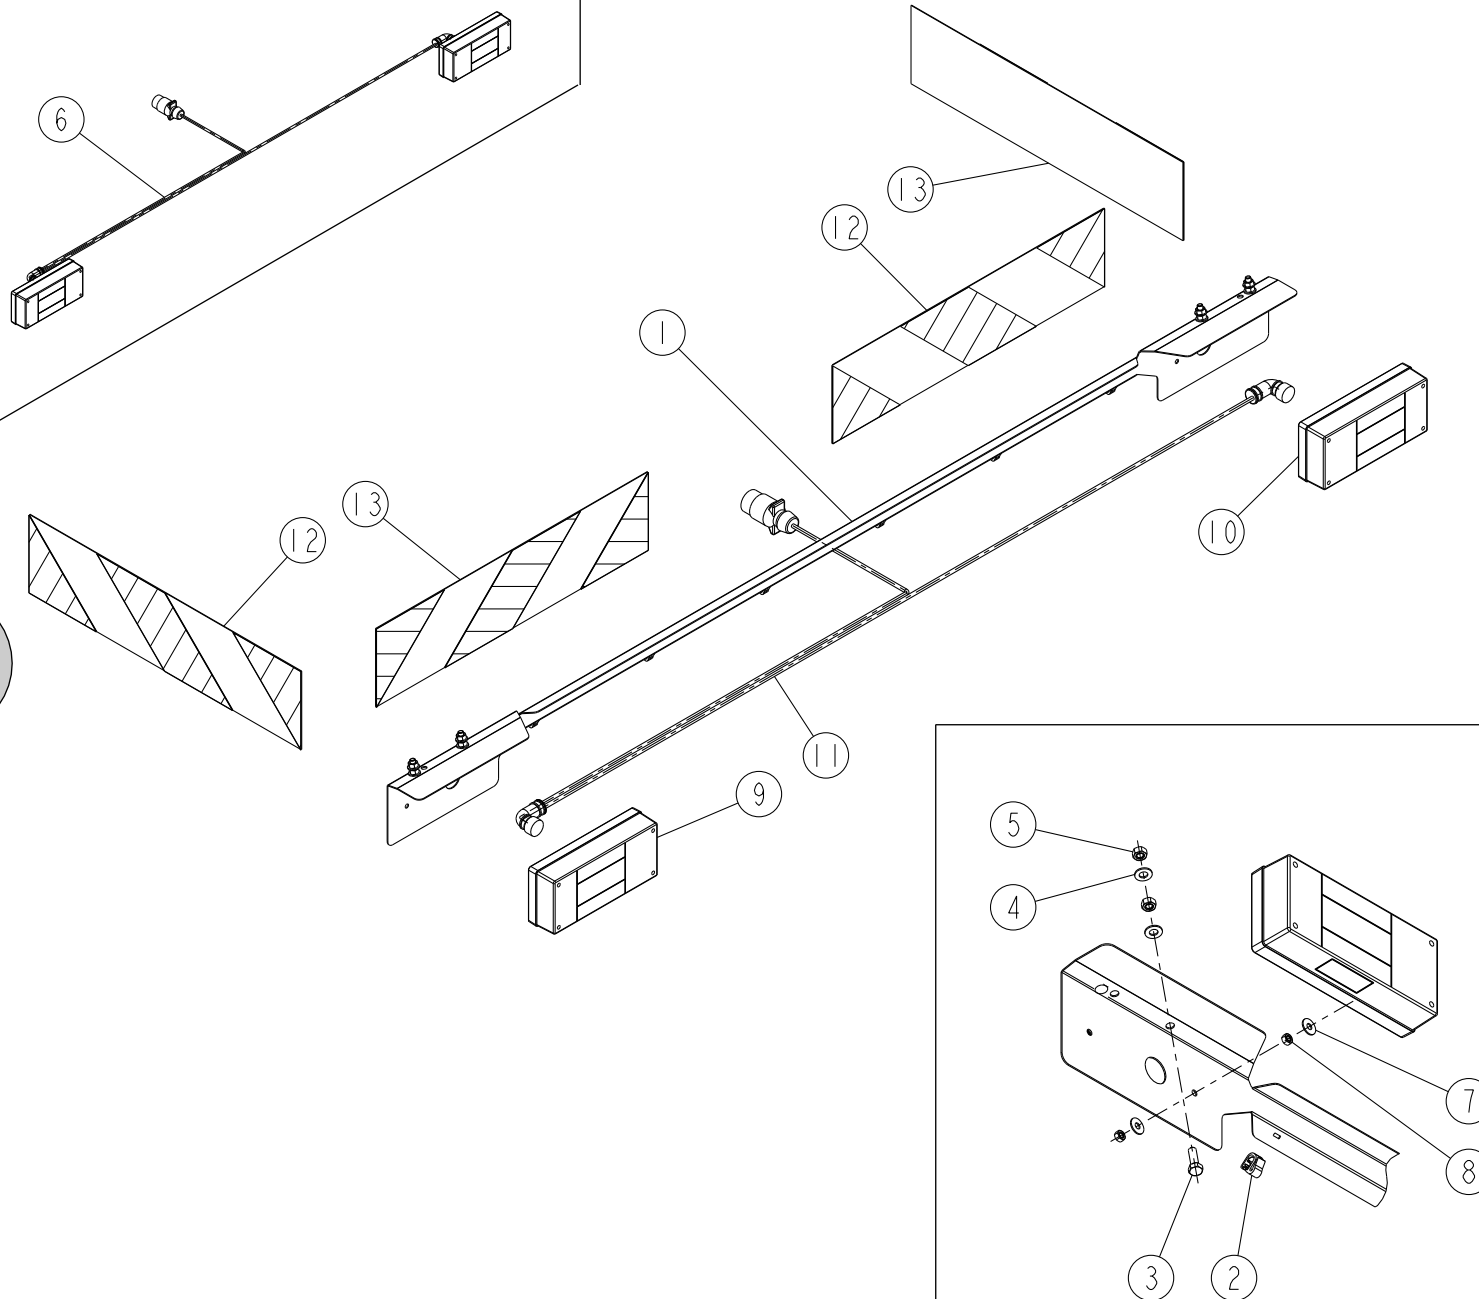

DPX 18

REP	CODE	DÉSIGNATION
1	967222	Barre éclairage dpx28
2	794755	Bride fil d 6-12 a encliqueter
3	558825	Vis h 8x25 inox a2 70 fp
4	573808	Rondelle m8 n inox a2 70
5	571258	Ecrou h8 inox a2 70
6	983819	Kit éclairage distrib connec
7	573856	Rondelle l6 n inox a2 70
8	571256	Ecrou h6 inox a2 70
9	721014	Feu g 2005
10	721015	Feu d 2005
11	721016	Cable liaison dpx nm
12	988112	Autocol refl 141 567 g
13	988111	Autocol refl 141 567 d

G1-00