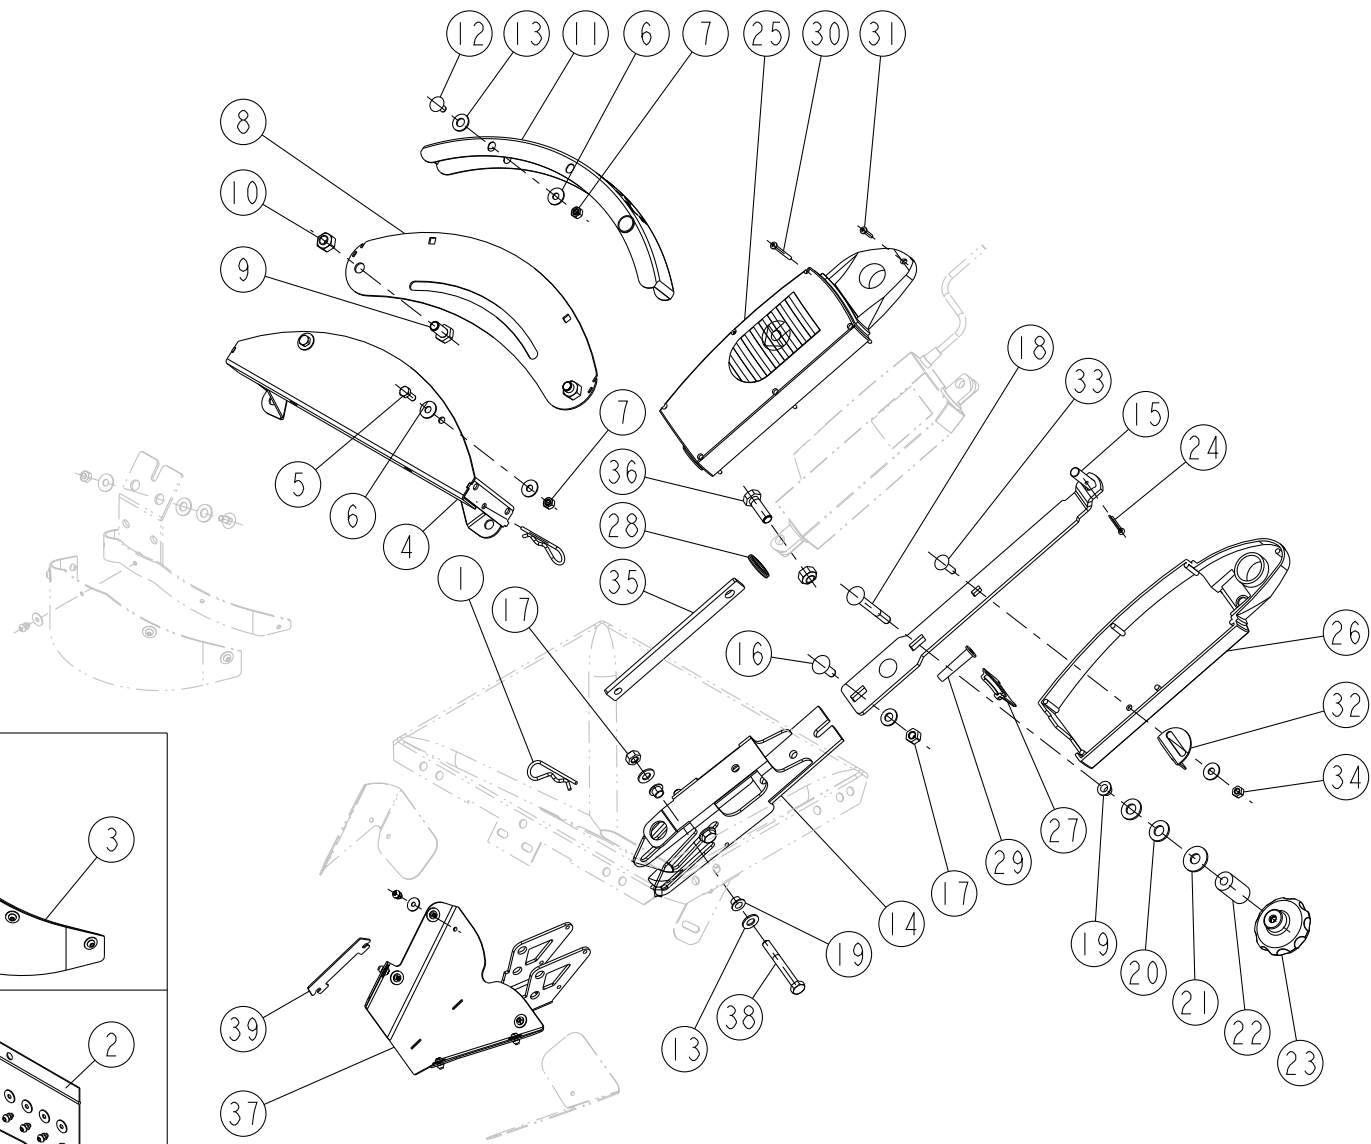

E4-00

REP	CODE	DÉSIGNATION
1	592701	Goupille beta d3 inox
2	911014	Kit deflect goulotte tribord as
3	911015	Anti-rebond tribord as
4	918365	Vernier de bordure so
5	558665	Vis h 6x16 inox a2 70
6	573856	Rondelle i6 n inox a2 70
7	571256	Ecrou h6 inox a2 70
8	964115	Vernier bordures elec
9	559020	Vis h 10x20 inox a2 70 fst
10	571410	Ecrou frein nyl h10 inox a2 70
11	935004	Secteur goulotte
12	558715	Vis trcc 6x15 inox a2 70
13	573808	Rondelle m8 n inox a2 70
14	916171	Levier d goulotte cmd elec so
15	916176	Armature bordure so
16	558925	Vis trcc 8x25 inox a2 70
17	571408	Ecrou frein nylon h8 inox a2 70
18	558970	Vis trcc 8x70 inox a2 70
19	753100	Palier col iglidur w300 d8x7-5
20	573810	Rondelle m10 n inox a2 70
21	573860	Rondelle i10 n inox a2 70
22	952153	Tube entretoise bordure
23	911007	Poignée de cmd large h8 inox as
24	593163	Goupille v 3 2x18 inox
25	985231	Demi carter g de verin elec
26	985232	Demi carter d de verin elec
27	985233	Plaquette 1 2 carter d
28	740001	Joint quadrilobe d22
29	415780	Canon isolant d6 sr1710 60218
30	557608	Vis cbl z st3 5x38 inox a2 70
31	557611	Vis cbl z st3 5x19 inox a2 70
32	968015	Index goulotte bordure
33	558725	Vis trcc 6x25 inox a2 70
34	571456	Ecrou frein nylon h6 inox a2 70
35	941055	Bielle de bordure
36	559030	Vis h 10x30 inox a2 70 fp
37	916173	Goulotte d bordure so
38	558865	Vis h 8x65 inox a2 70 fp
39	965011	Langnette de guidage