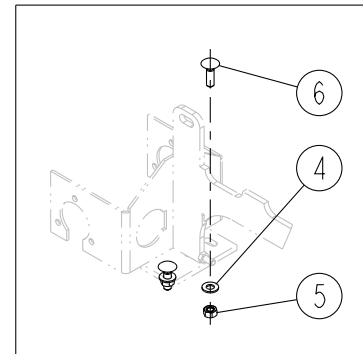

DPX 18

B1-00

REP	CODE	DÉSIGNATION
1	919258	Tremie rx so
2	559100	Vis h 10x100 inox a2 70
3	573860	Rondelle l10 n inox a2 70
4	573810	Rondelle m10 n inox a2 70
5	571260	Ecrou h10 inox a2 70
6	558985	Vis trcc 10x35 inox a2 70 fp
7	558925	Vis trcc 8x25 inox a2 70
8	571278	Ecrou hm 8 inox a2 70
9	573808	Rondelle m8 n inox a2 70
10	571258	Ecrou h8 inox a2 70
11	415716	Bouchon d9 gpn 300 f041 nat
12	415765	Bouchon passe fil d50
13	558235	Vis h 12x35 inox a2 70 fst
14	573812	Rondelle m12 n inox a2 70
15	571412	Ecrou frein nyl h12 inox a2 70