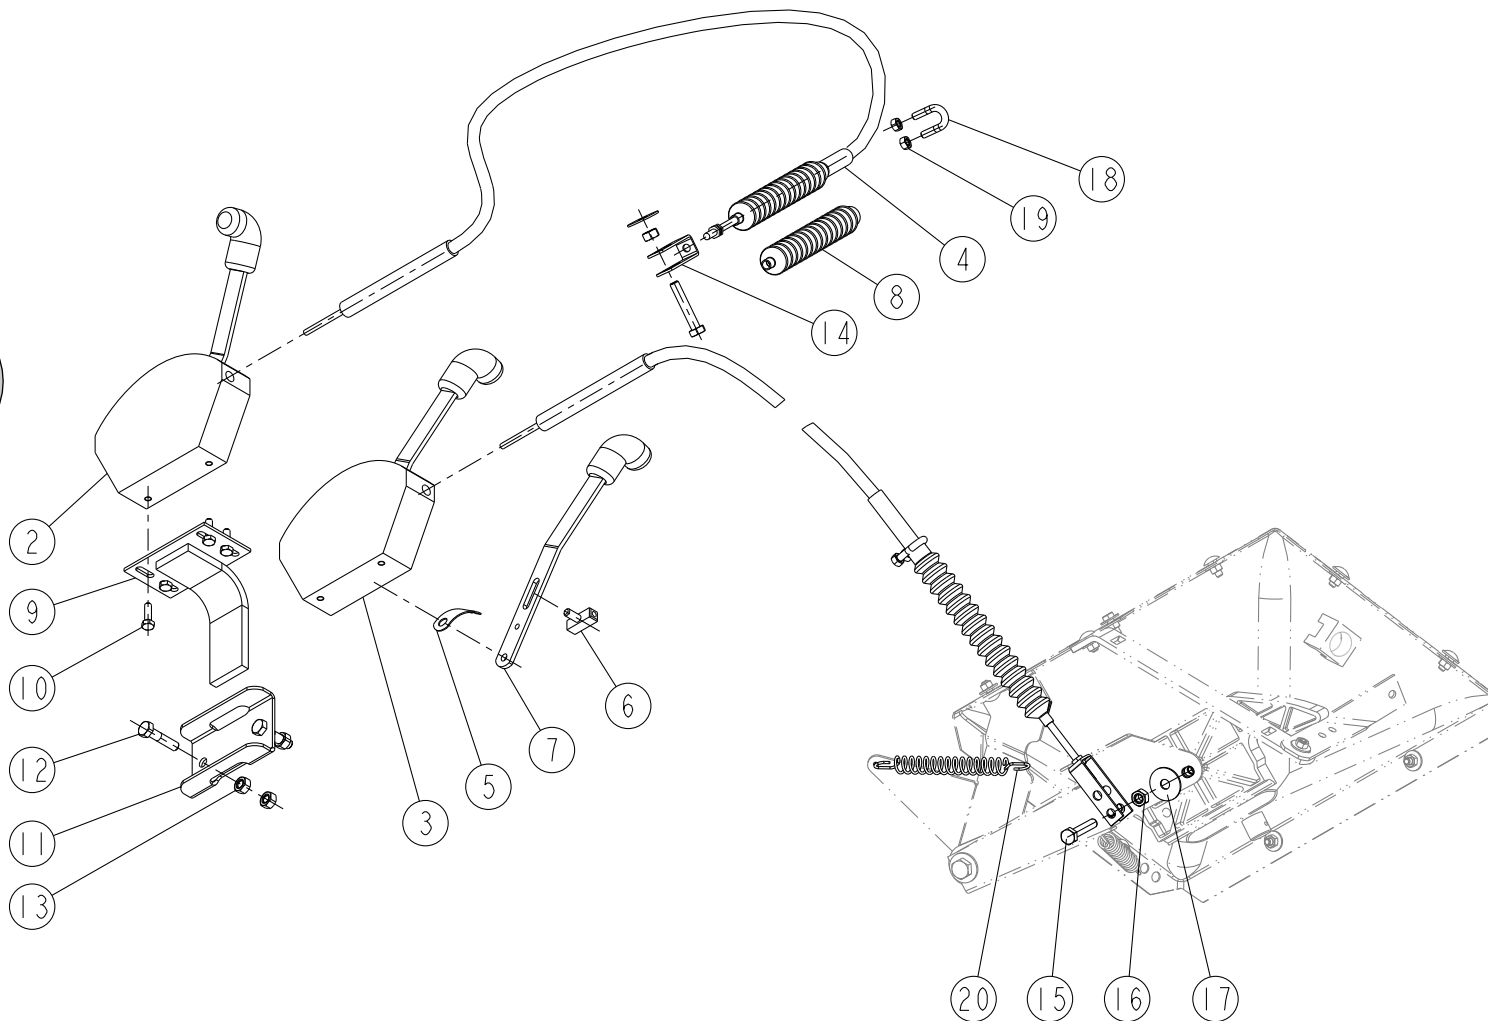

DPX 18

D1-00

REP	CODE	DÉSIGNATION
1	984902	Cmd teleflexible g et d 4m mo
2	980758	Boitier g cmd teleflexible mo
3	720312	Boitier d cmd teleflexible mo
4	720313	Teleflexible cmd trappe 4m mo
5	720151	Ressort boitier de commande
6	720152	Traineau boitier de commande
7	980755	Levier boitier de commande
8	980757	Soufflet teleflex cmd trappes
9	909881	Support commandes so
10	551680	Vis h 6x20 zn 6 c fe fp
11	906330	Glissiere support cde
12	551885	Vis h 8x35 zn 6 c fe fp
13	571208	Ecrou h8 zn 6 c fe
14	906407	Embout cable dpx
15	551795	Vis h 8x45 inox a2 70 fst
16	571258	Ecrou h8 inox a2 70
17	573358	Rondelle I18 n inox a2 70
18	962017	Bride de blocage d 12
19	571256	Ecrou h6 inox a2 70
20	908076	Ressort trappe