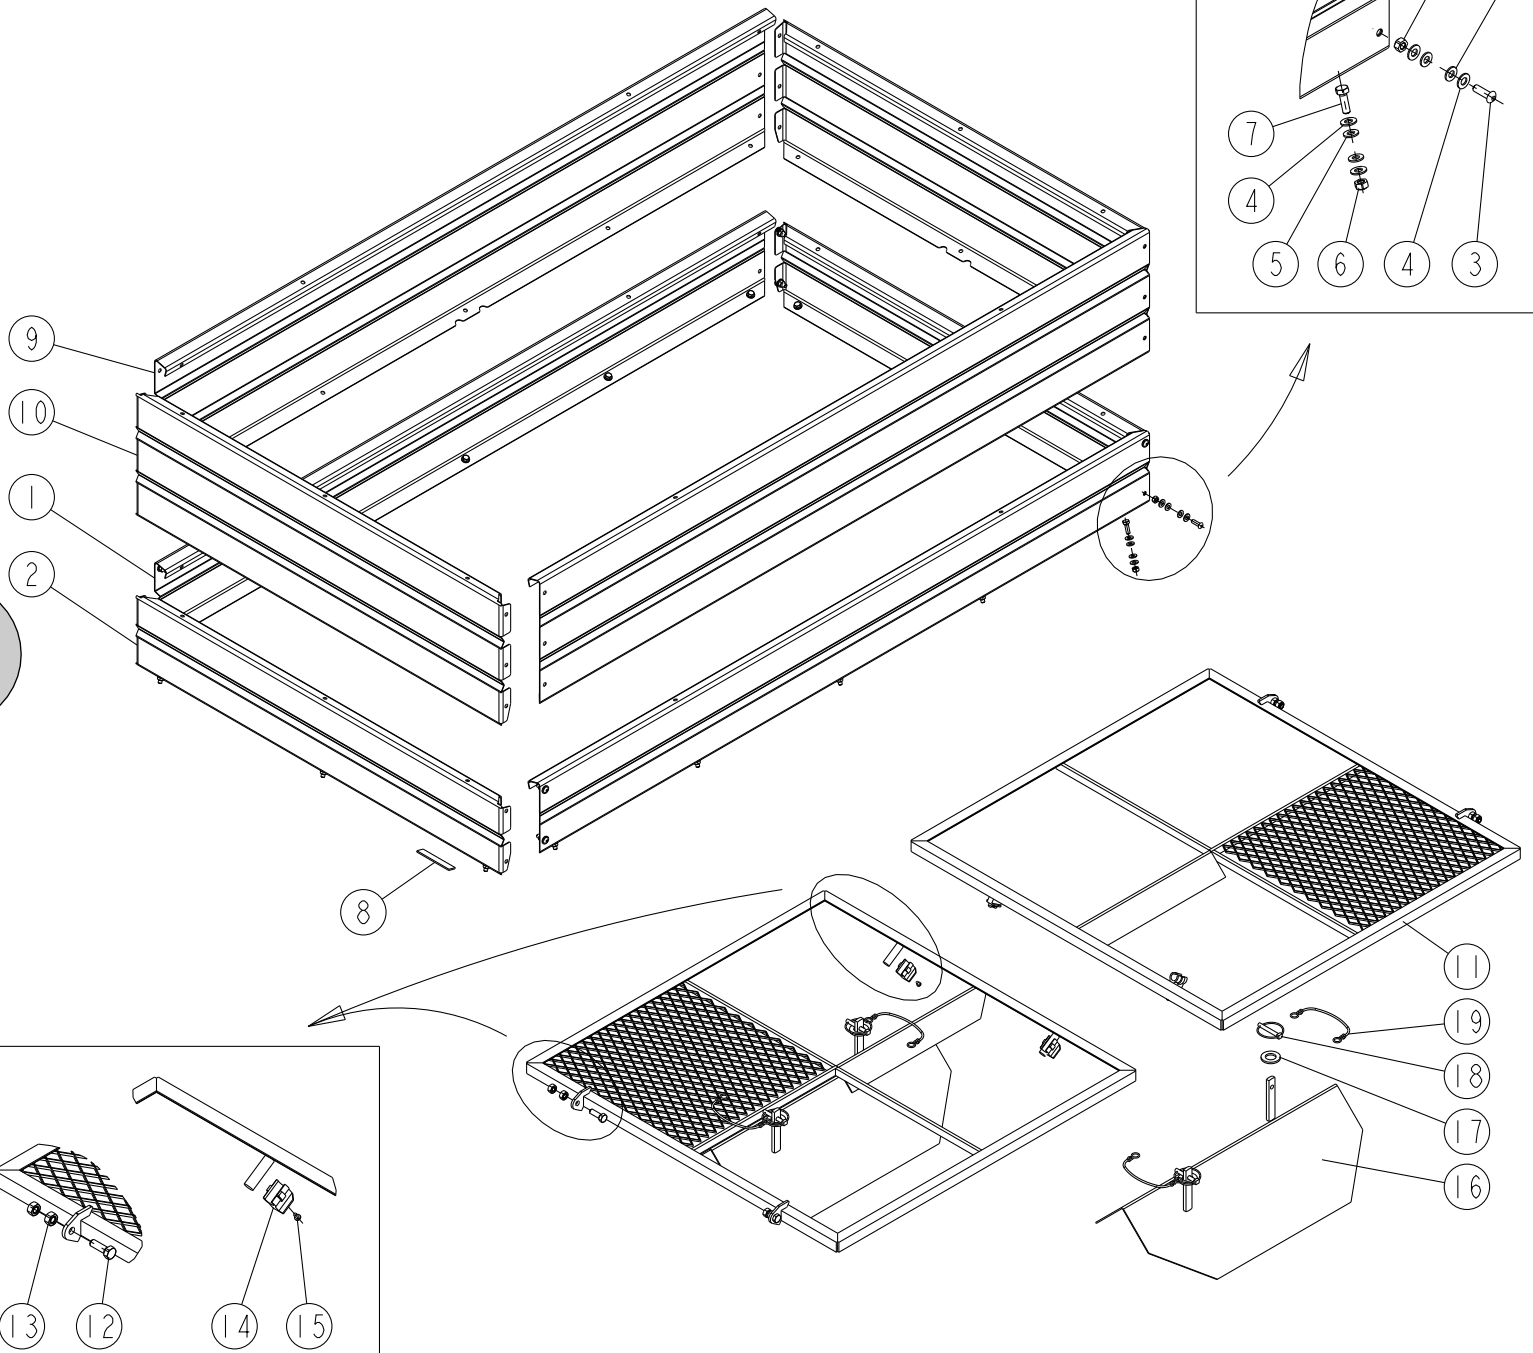

DPX 18

B3-00

REP	CODE	DÉSIGNATION
1	970196	Panneau 2faces drc
2	970195	Cote 2faces drc drv
3	555825	Vis bhc 8x25 inox a2 70
4	573808	Rondelle m8 n inox a2 70
5	573008	Rondelle nylon pa66 8
6	571408	Ecrou frein nylon h8 inox a2 70
7	558825	Vis h 8x25 inox a2 70 fp
8	794021	Bande adhesive 1 face au m
9	970377	Panneau 3faces rx
10	970378	Cote 3faces rx
11	919135	Tamis lx dx
12	558825	Vis h 8x25 inox a2 70 fp
13	571258	Ecrou h8 inox a2 70
14	415752	Support tamis plastique
15	557610	Vis cbl z st3 5x9 5 inox a2 70
16	919095	Toit anti tassement dpx so
17	573816	Rondelle m16 n inox a2 70
18	594306	Goup d6 clips zn 6 c fe s37
19	715010	Lien noir s29150 ref 715010