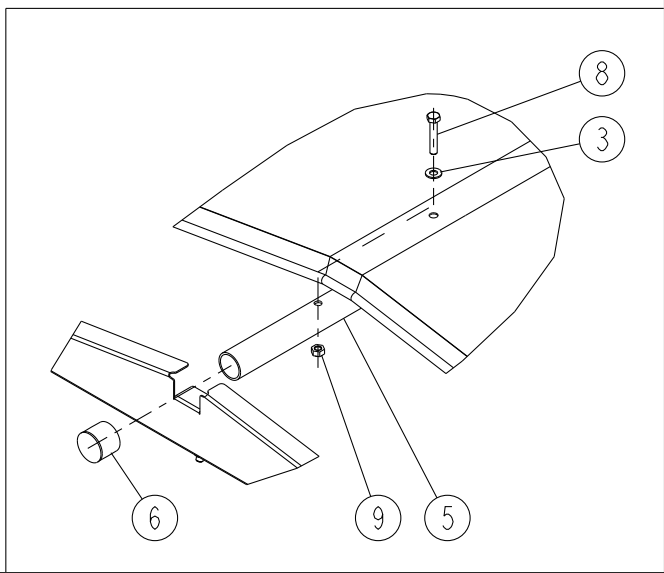

DPX 18

B2-00

REP	CODE	DÉSIGNATION
1	956102	Flasque de bache dc
2	551770	Vis h 8x20 fst inox a2 70
3	573808	Rondelle m8 n inox a2 70
4	571258	Ecrou h8 inox a2 70
5	940147	Tube bache drc
6	415718	Bouchon d33 7 ref 10288 1358
7	987628	Bache triangle drc
8	551795	Vis h 8x45 inox a2 70 fst
9	571408	Ecrou frein nylon h8 inox a2 70
10	940171	Plat bache dc
11	558825	Vis h 8x25 inox a2 70 fp
12	715010	Lien noir s29150 ref 715010