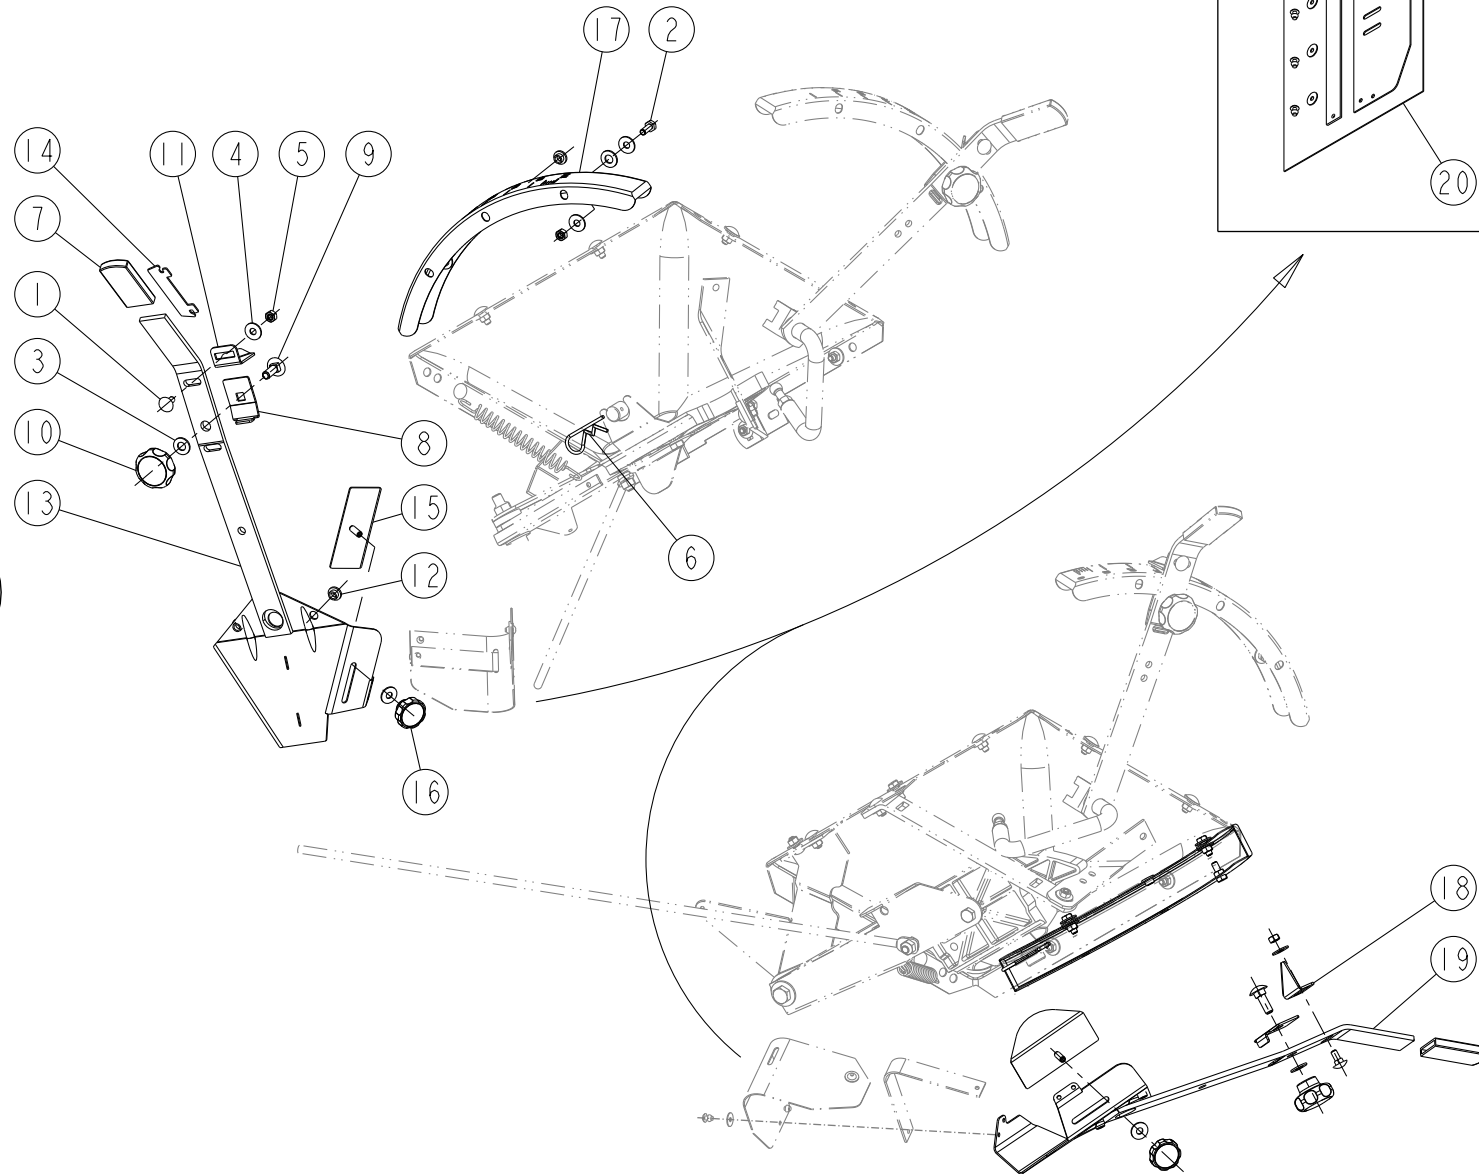

DPX 18

REP	CODE	DÉSIGNATION
1	558715	Vis trcc 6x15 inox a2 70
2	558665	Vis h 6x16 inox a2 70
3	573808	Rondelle m8 n inox a2 70
4	573856	Rondelle l6 n inox a2 70
5	571256	Ecrou h6 inox a2 70
6	592701	Goupille beta d3 inox
7	415750	Poignee k 28x5x60 noir
8	963116	Butee serrage levier ng
9	558925	Vis trcc 8x25 inox a2 70
10	911003	Poignee de cmde hm8 inox as
11	968006	Index g ng
12	415716	Bouchon d9 gpn 300 f041 nat
13	919080	Goulotte glx so g
14	965011	Languette de guidage
15	918170	Deflecteur bordure ng so
16	911001	Poignee de cmde h6 inox as
17	935004	Secteur goulotte
18	968005	Index d ng
19	919081	Goulotte glx so d
20	911008	Kit anti-rebond as

E1-00