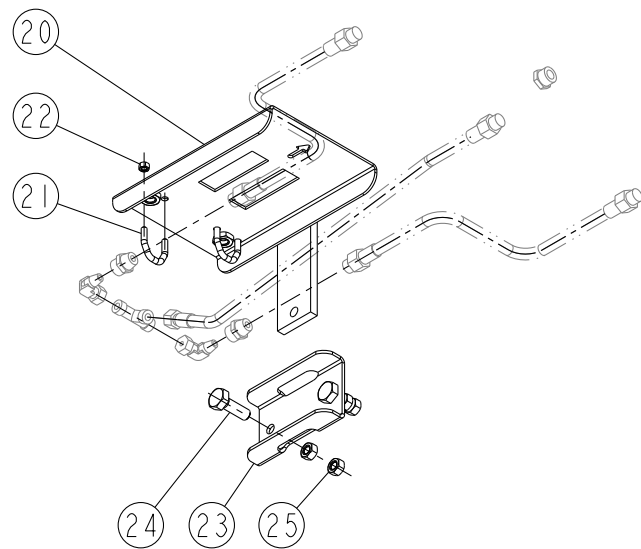

DPX 18

D1-00

REP	CODE	DÉSIGNATION
1	984902	Cmd teleflexible g et d 4m mo
2	980758	Boitier g cmd teleflexible mo
3	720312	Boitier d cmd teleflexible mo
4	720313	Teleflexible cmd trappe 4m mo
5	720151	Ressort boitier de commande
6	720152	Traineau boitier de commande
7	980755	Levier boitier de commande
8	980757	Soufflet teleflex cmd trappes
9	909881	Support commandes so
10	551680	Vis h 6x20 zn 6 c fe fp
11	906330	Glissiere support cde
12	551885	Vis h 8x35 zn 6 c fe fp
13	571208	Ecrou h8 zn 6 c fe
14	906407	Embout cable dpx
15	551795	Vis h 8x45 inox a2 70 fst
16	571258	Ecrou h8 inox a2 70
17	573358	Rondelle I18 n inox a2 70
18	962017	Bride de blocage d 12
19	571256	Ecrou h6 inox a2 70
20	908076	Ressort trappe

DPX 18

D2-00

REP	CODE	DÉSIGNATION
1	982302	Verin trappe ng
2	720147	Poch joints verin 909020 982302
3	559030	Vis h 10x30 inox a2 70 fp
4	571260	Ecrou h10 inox a2 70
5	967070	Plaque ressort
6	571284	Ecrou hm 14 inox a2 70
7	558435	Vis h 14x35 inox
8	981009	Ressort trappe glx
9	983014	Kit hydraulique 2 se
10	795512	Limit uni fix 1 fg3 8 fg3 8
11	795041	Robinet 1 4 poignee droite
12	720833	Poignee de robinet carre 9mm
13	720896	Poignee de robinet carre 6mm
14	558665	Vis h 6x16 inox a2 70
15	573856	Rondelle l6 n inox a2 70
16	571256	Ecrou h6 inox a2 70
17	983072	Clapet pilot se 1 4
18	983080	Kit hyd clapet pilot mg
19	983015	Kit adaptation 2se en 1se
20	917107	Support robinets so
21	901578	Bride d etrier
22	571205	Ecrou h5 zn 6 c fe
23	906330	Glissiere support cde
24	558835	Vis h 8x35 inox a2 70 fp
25	571208	Ecrou h8 zn 6 c fe