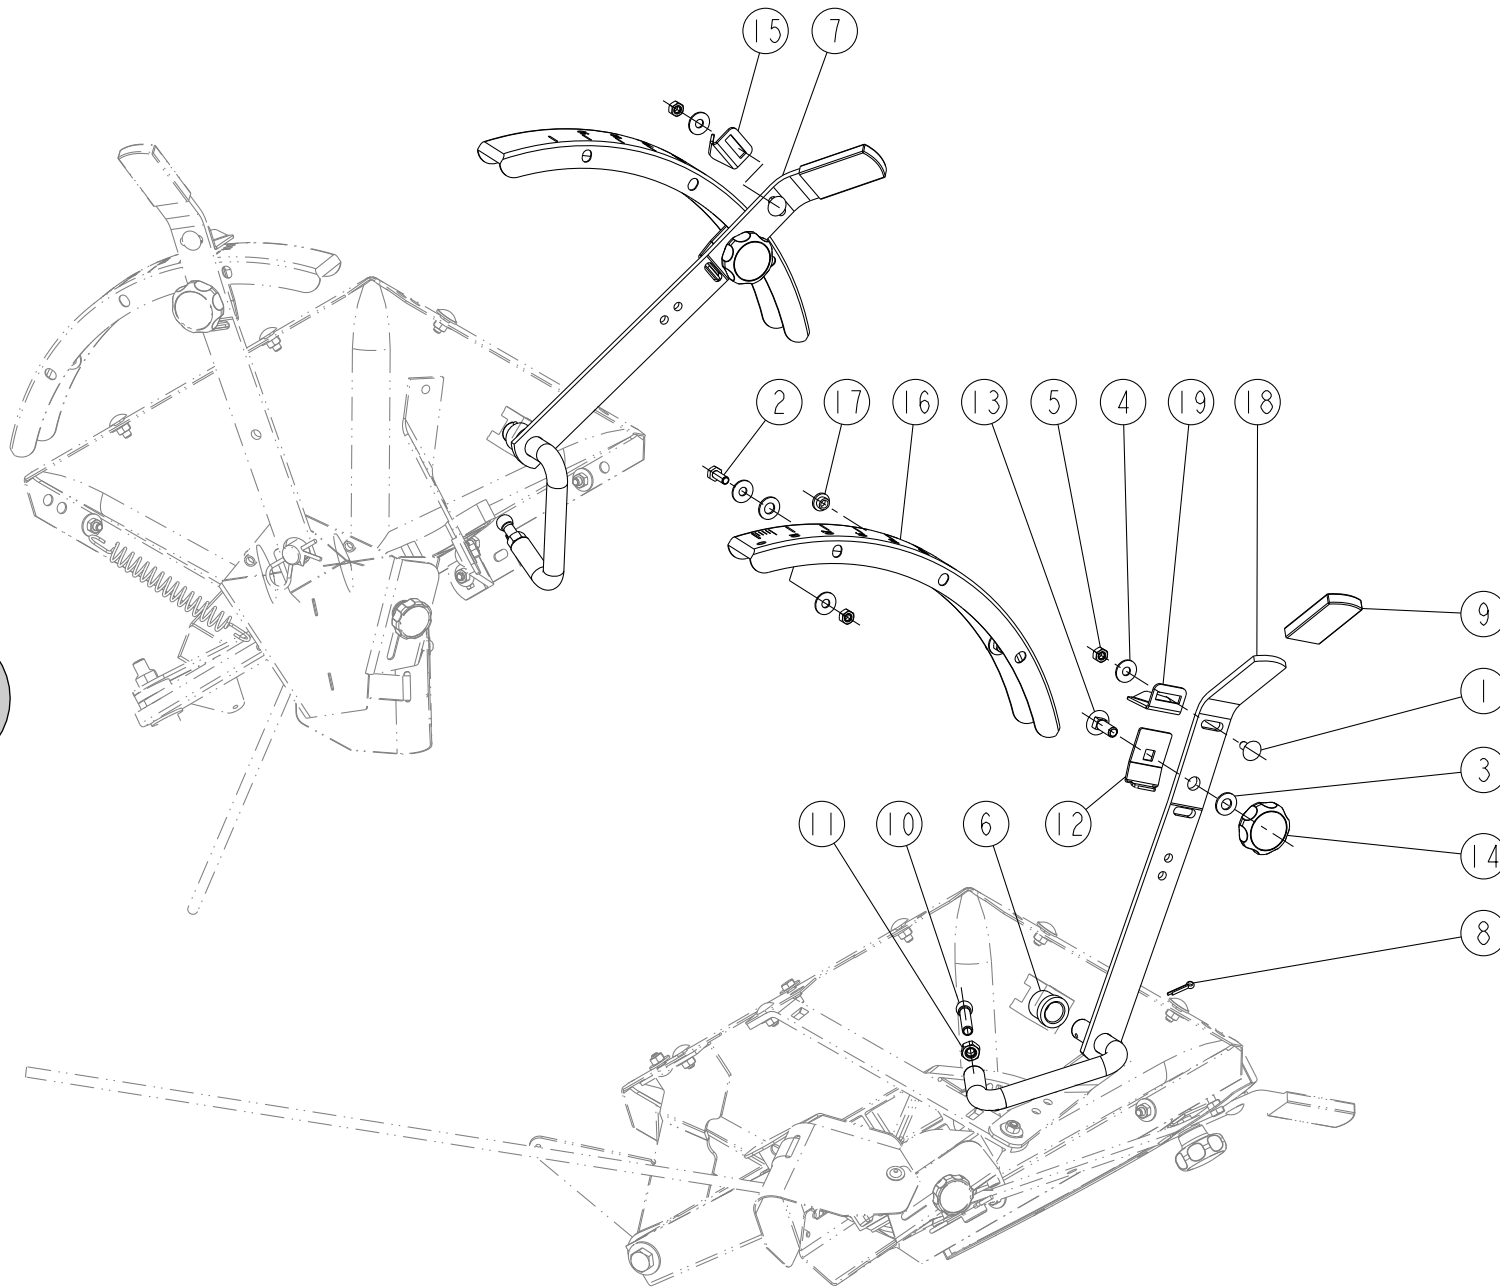

DPX 18

B4-00

REP	CODE	DÉSIGNATION
1	963691	Arceau protection g rx
2	963692	Arceau protection d rx
3	415747	Bouchon d30 a lamelles noir
4	955157	Bride arceau dpx
5	558940	Vis trcc 8x40 inox a2 70
6	573808	Rondelle m8 n inox a2 70
7	571408	Ecrou frein nylon h8 inox a2 70
8	916365	Potence arceau lx so
9	558916	Vis trcc 8x16 inox a2 70
10	558930	Vis trcc 8x30 inox a2 70