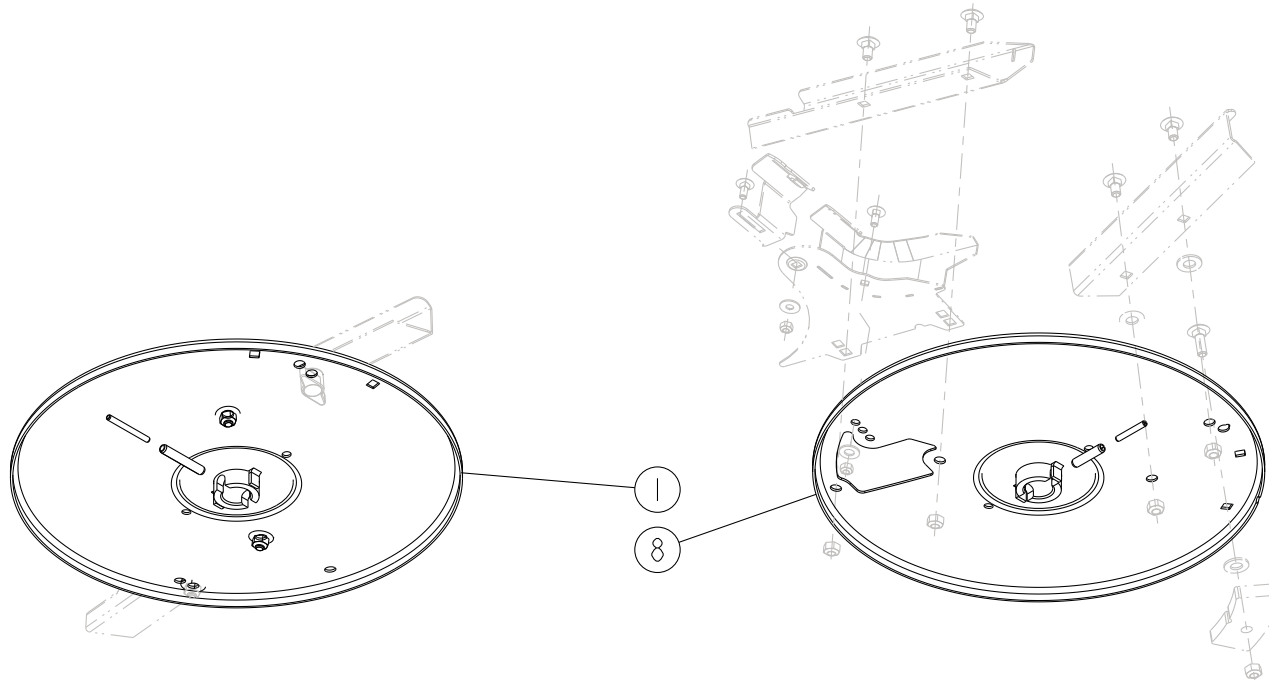

REP	CODE	DÉSIGNATION
1	909728	Plateau g so
2	559020	Vis h 10x20 inox a2 70 fst
3	590410	Goup elastic 8x50 serie ep
4	590210	Goup elastic 5x50 serie ep
5	900891	Plateau d so
6	590407	Goup elastic 8x35 serie ep
7	590207	Goup elastic 5x35 serie ep
8	916190	Plateau bordures d so

E2-00