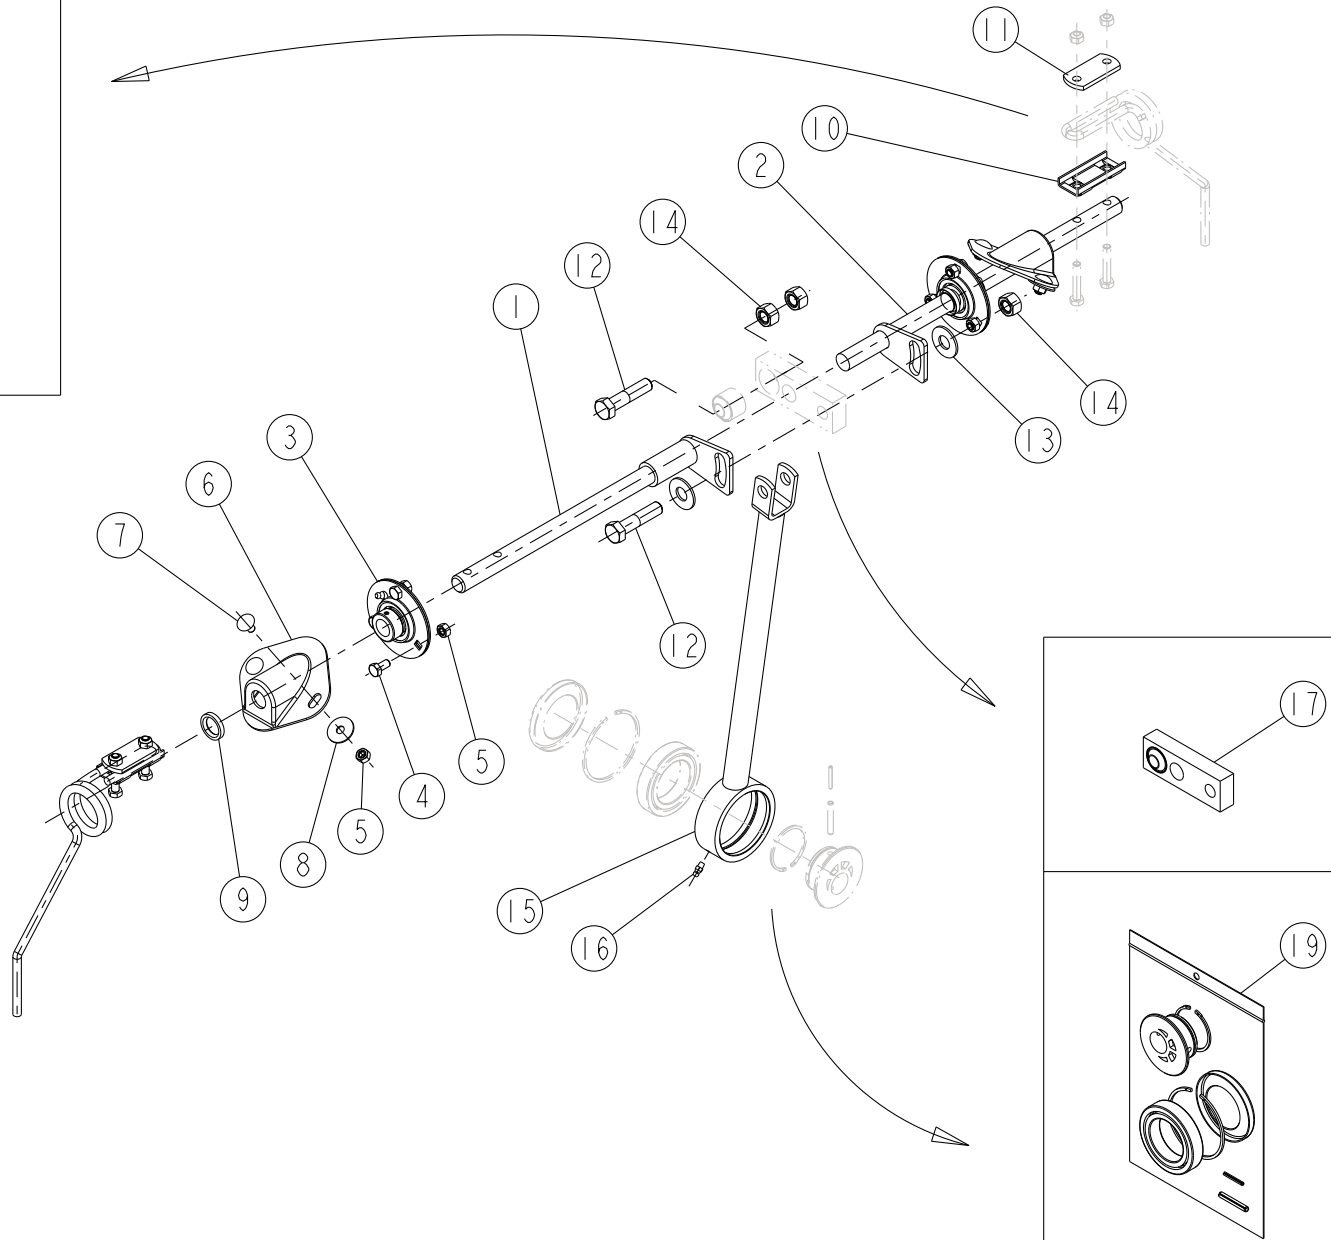

DPX 18

F3-00

REP	CODE	DÉSIGNATION
1	916120	Arbre agitateur court lx dx so
2	916121	Arbre agitateur long lx dx so
3	880999	Palier auto aligneur gra20
4	558816	Vis h 8x16 inox a2 70 fst
5	571258	Ecrou h8 inox a2 70
6	901000	Platine agitateur
7	558916	Vis trcc 8x16 inox a2 70
8	573358	Rondelle l18 n inox a2 70
9	734001	Joint v ring d20
10	903001	Cale agitateur
11	903039	Plaque fixation agitateur
12	558460	Vis h 14x60 inox a2 70 fp
13	573364	Rondelle l14 n inox a2 70
14	571264	Ecrou h14 inox a2 70
15	900052	Bielle agitateur so
16	719001	Graisser m6x100 droit
17	911016	Levier agitateur as
18	911018	Kit agitateurs as
19	911017	Kit excentrique de bielle as