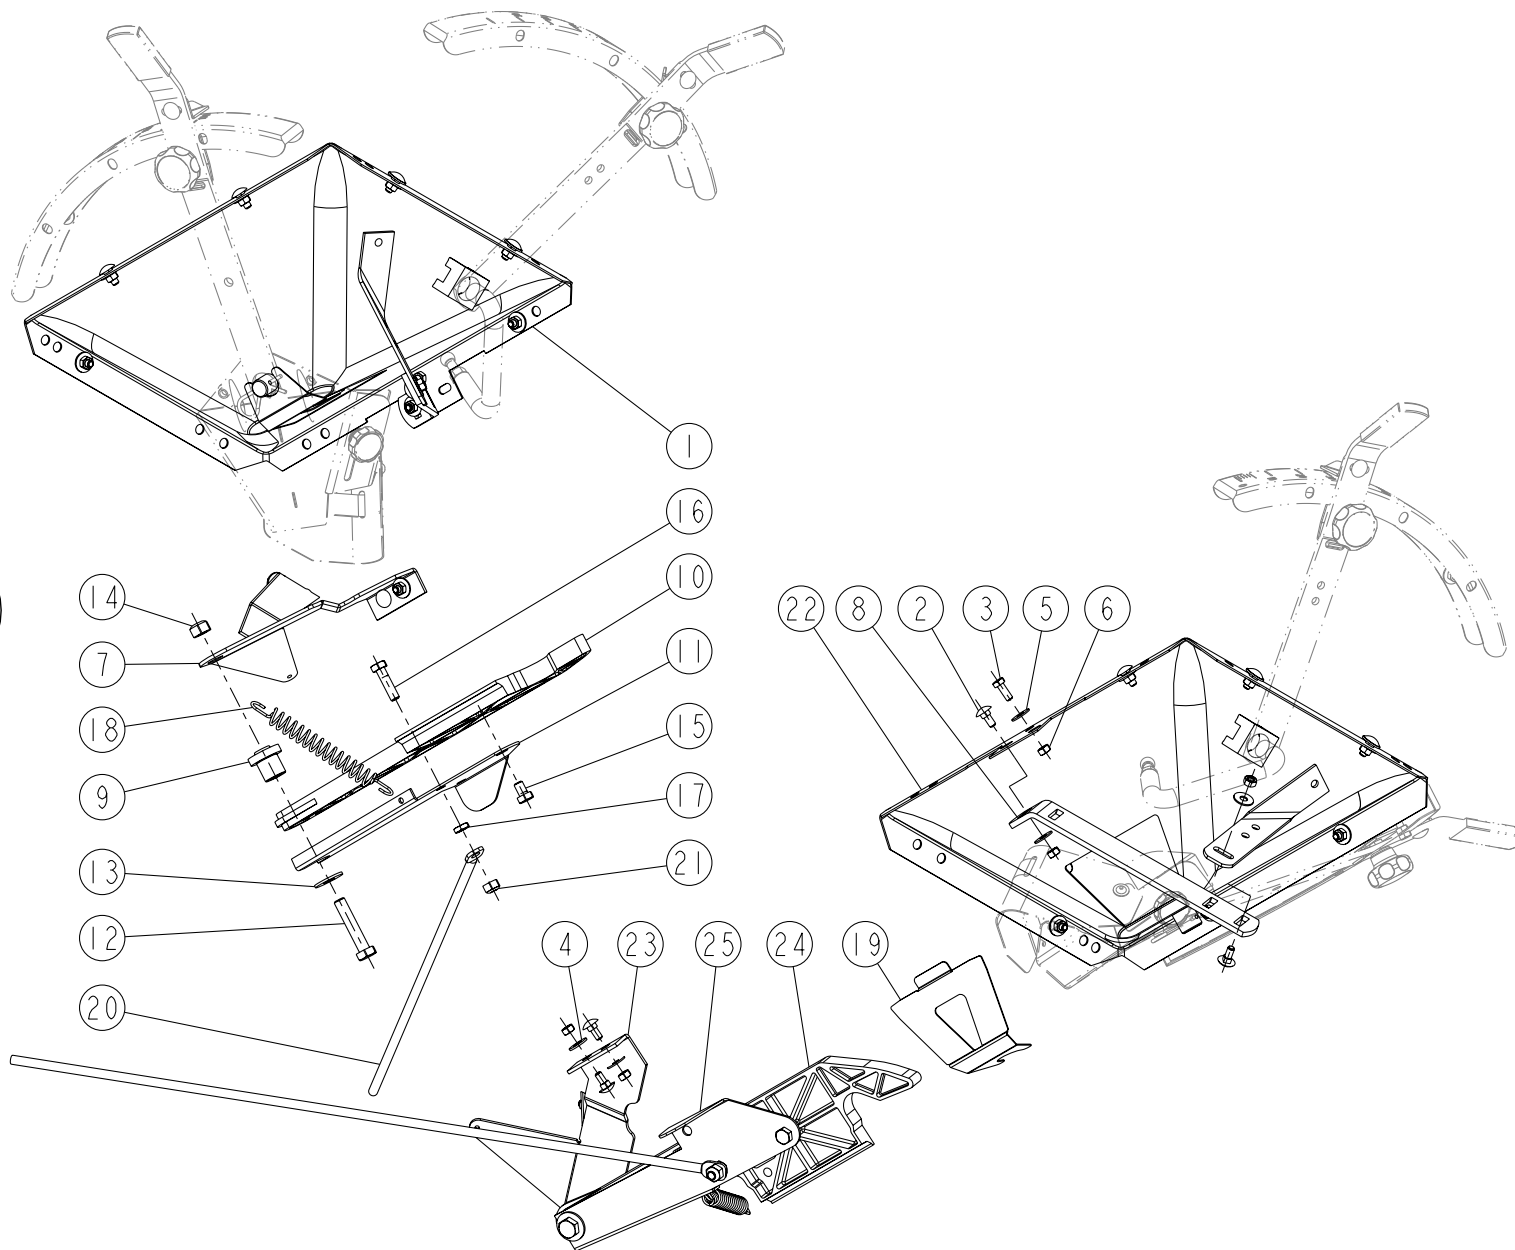

REP	CODE	DÉSIGNATION
1	919082	Fond doseur g ng so
2	558715	Vis trcc 6x15 inox a2 70
3	558665	Vis h 6x16 inox a2 70
4	573808	Rondelle m8 n inox a2 70
5	573856	Rondelle l6 n inox a2 70
6	571256	Ecrou h6 inox a2 70
7	914090	Support trappe g ng so
8	964073	Guide trappe ng
9	921070	Articulation trappe ng
10	985018	Trappe glx nm g
11	953073	Equerre trappe g ng
12	559050	Vis h 10x50 inox a2 70 fst
13	573860	Rondelle l10 n inox a2 70
14	571410	Ecrou frein nyl h10 inox a2 70
15	558812	Vis h 8x12 inox a2 70
16	558830	Vis h 8x30 inox a2 70 fp
17	571278	Ecrou hm 8 inox a2 70
18	908076	Ressort trappe
19	966017	Limiteur debit grains
20	968013	Tige ouverture trappe lx dx
21	571408	Ecrou frein nylon h8 inox a2 70
22	919083	Fond doseur d ng so
23	914091	Support trappe d ng so
24	985019	Trappe glx nm d
25	953069	Equerre trappe d ng