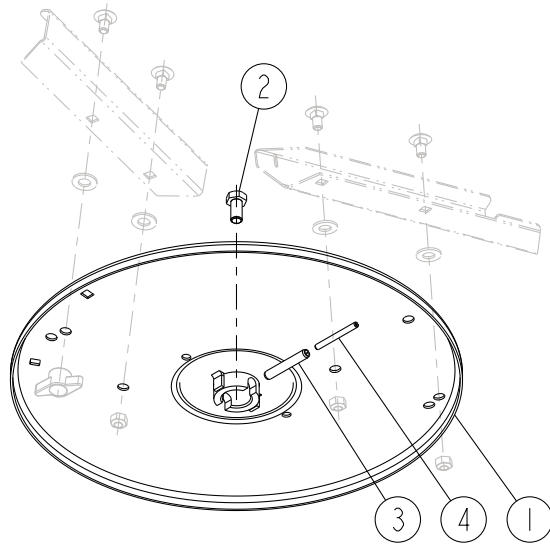

REP	CODE	DÉSIGNATION
1	909728	Plateau g so
2	559020	Vis h 10x20 inox a2 70 fst
3	590410	Goup elastic 8x50 serie ep
4	590210	Goup elastic 5x50 serie ep
5	900891	Plateau d so
6	590407	Goup elastic 8x35 serie ep
7	590207	Goup elastic 5x35 serie ep
8	916190	Plateau bordures d so

E2-00