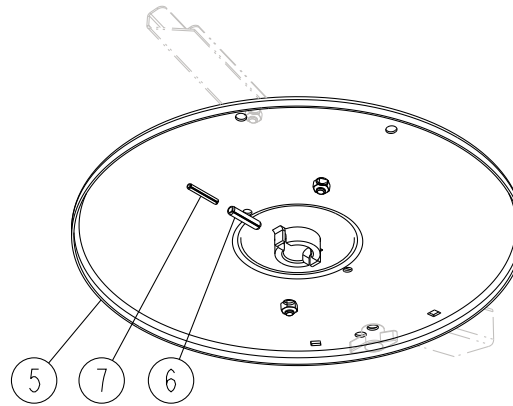

REP	CODE	DÉSIGNATION
1	909728	Plateau g so
2	559020	Vis h 10x20 inox a2 70 fst
3	590410	Goup elastic 8x50 serie ep
4	590210	Goup elastic 5x50 serie ep
5	900891	Plateau d so
6	590407	Goup elastic 8x35 serie ep
7	590207	Goup elastic 5x35 serie ep
8	916190	Plateau bordures d so

E2-00