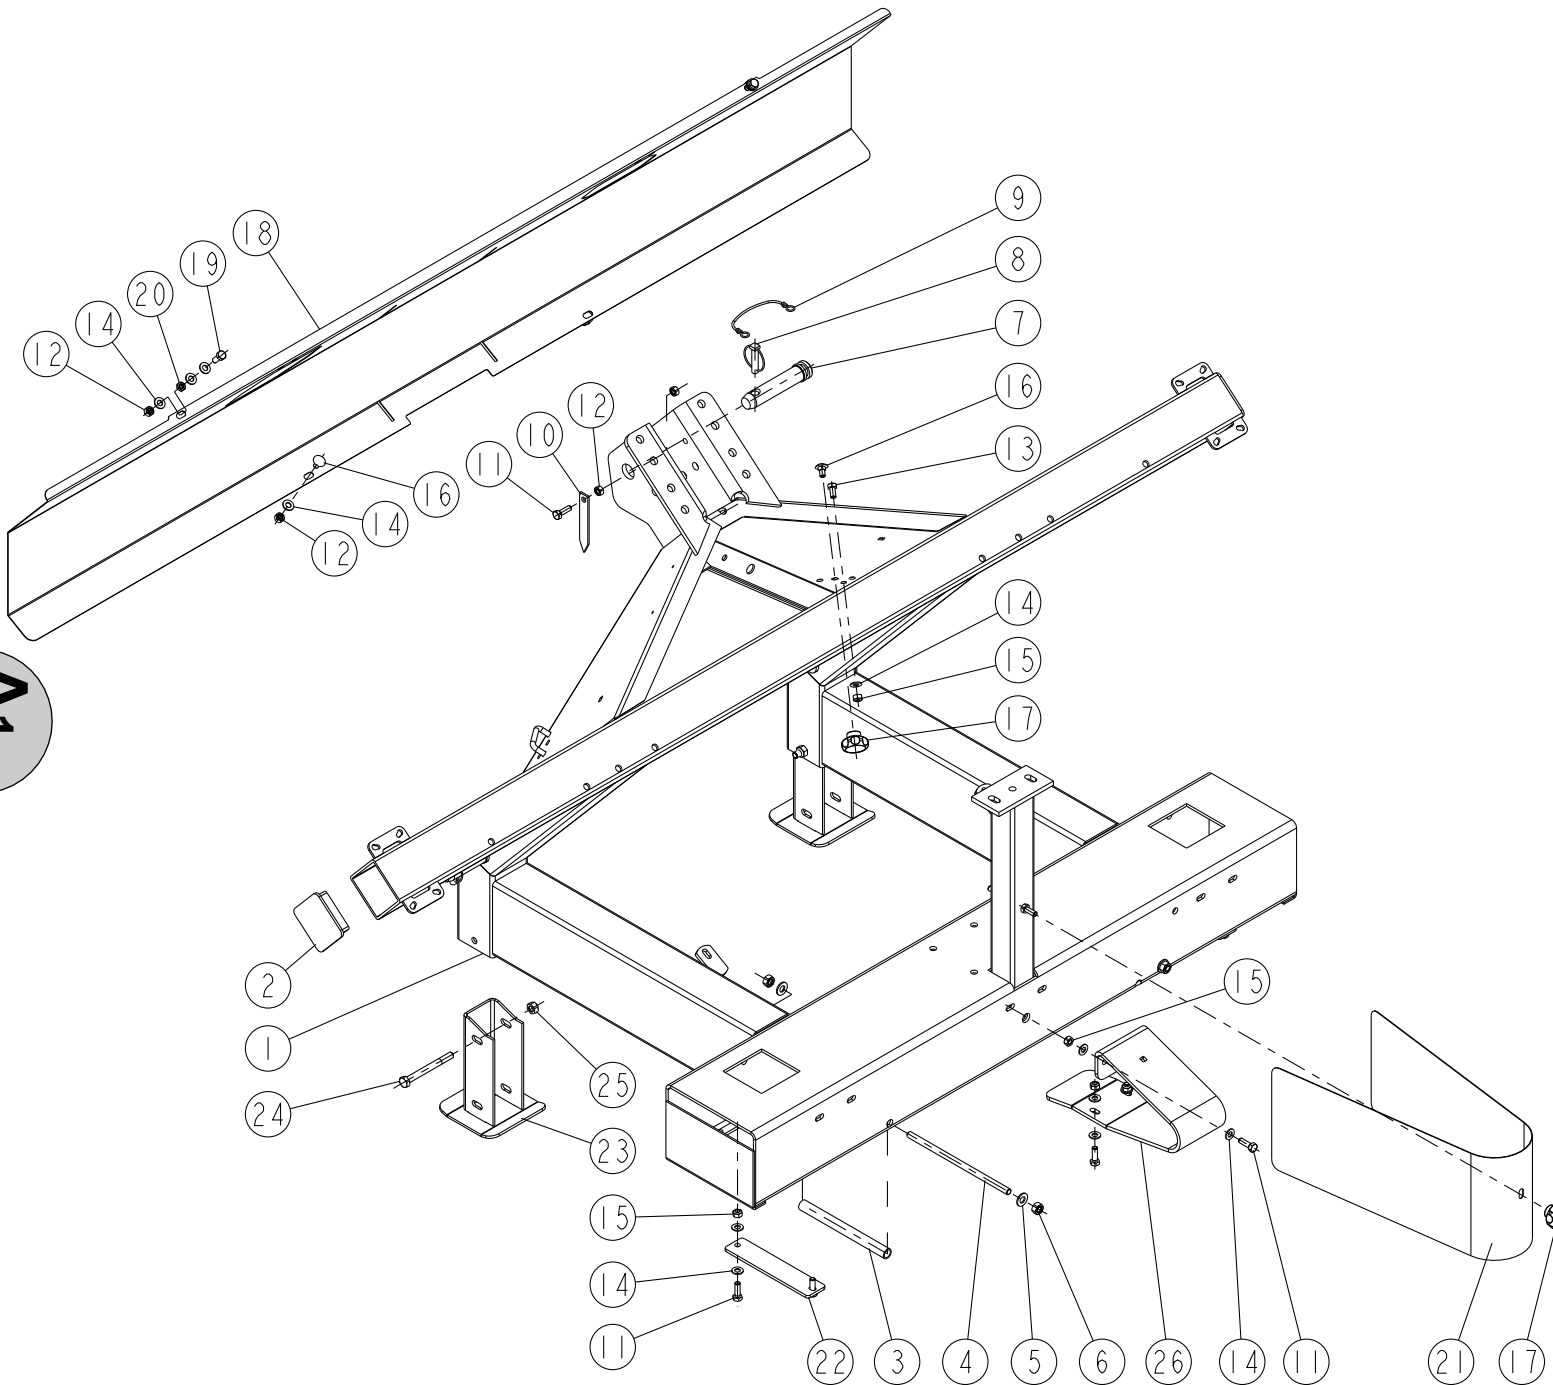

AUTOCOLLANTS

STICKERS

AUFKLEBER

H1-00

DPX 18

DPX 18

A1-00

REP	CODE	DÉSIGNATION
1	917456	Bati rx so
2	415736	Bouchon 80x80
3	901209	Entretoise de poutre
4	909009	Tige de poutre longue
5	573810	Rondelle m10 n inox a2 70
6	571260	Ecrou h10 inox a2 70
7	790010	Broche 3eme point
8	574492	Goup clips d10 zn 6 c fe s32
9	715010	Lien noir s29150 ref 715010
10	909111	Indicateur de position
11	558825	Vis h 8x25 inox a2 70 fp
12	571258	Ecrou h8 inox a2 70
13	558816	Vis h 8x16 inoxa2 70 fst
14	573808	Rondelle m8 n inox a2 70
15	571408	Ecrou frein nylon h8 inox a2 70
16	558916	Vis trcc 8x16 inox a2 70
17	911003	Poignee de cmde hm8 inox as
18	972217	Deflecteur rx
19	551770	Vis h 8x20 fst inox a2 70
20	571278	Ecrou hm 8 inox a2 70
21	972218	Deflecteur central rx
22	974077	Protection inf renvois rx
23	918262	Pied bequille dx so
24	559100	Vis h 10x100 inox a2 70 fp
25	571410	Ecrou frein nyl h10 inox a2 70
26	904942	Patin d appui