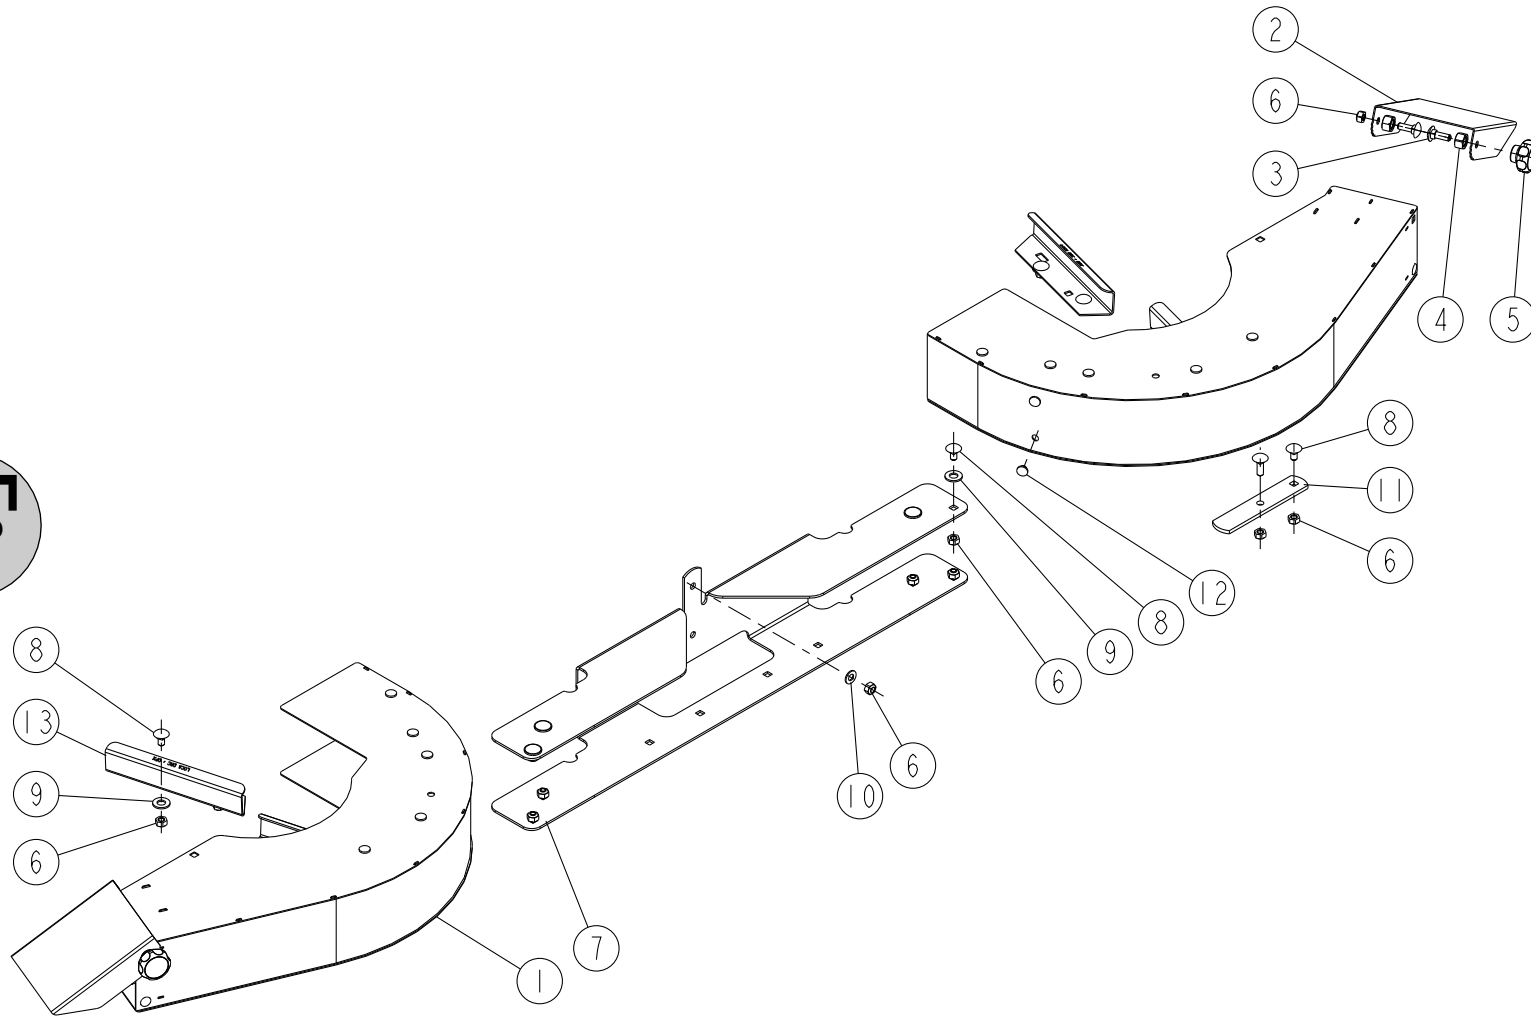

REP	CODE	DÉSIGNATION
1	919144	Localisateur so
2	965106	Goulotte loca drc dpx
3	558925	Vis trcc 8x25 inox a2 70
4	571262	Ecrou h12 inox a2 70
5	911003	Poignee de cmde hm8 inox as
6	571408	Ecrou frein nylon h8 inox a2 70
7	960083	Adapt loca dpx
8	558916	Vis trcc 8x16 inox a2 70
9	573810	Rondelle m10 n inox a2 70
10	573808	Rondelle m8 n inox a2 70
11	962133	Bride localisateur
12	415716	Bouchon d9 gpn 300 f041 nat
13	980852	Pale loca dpx