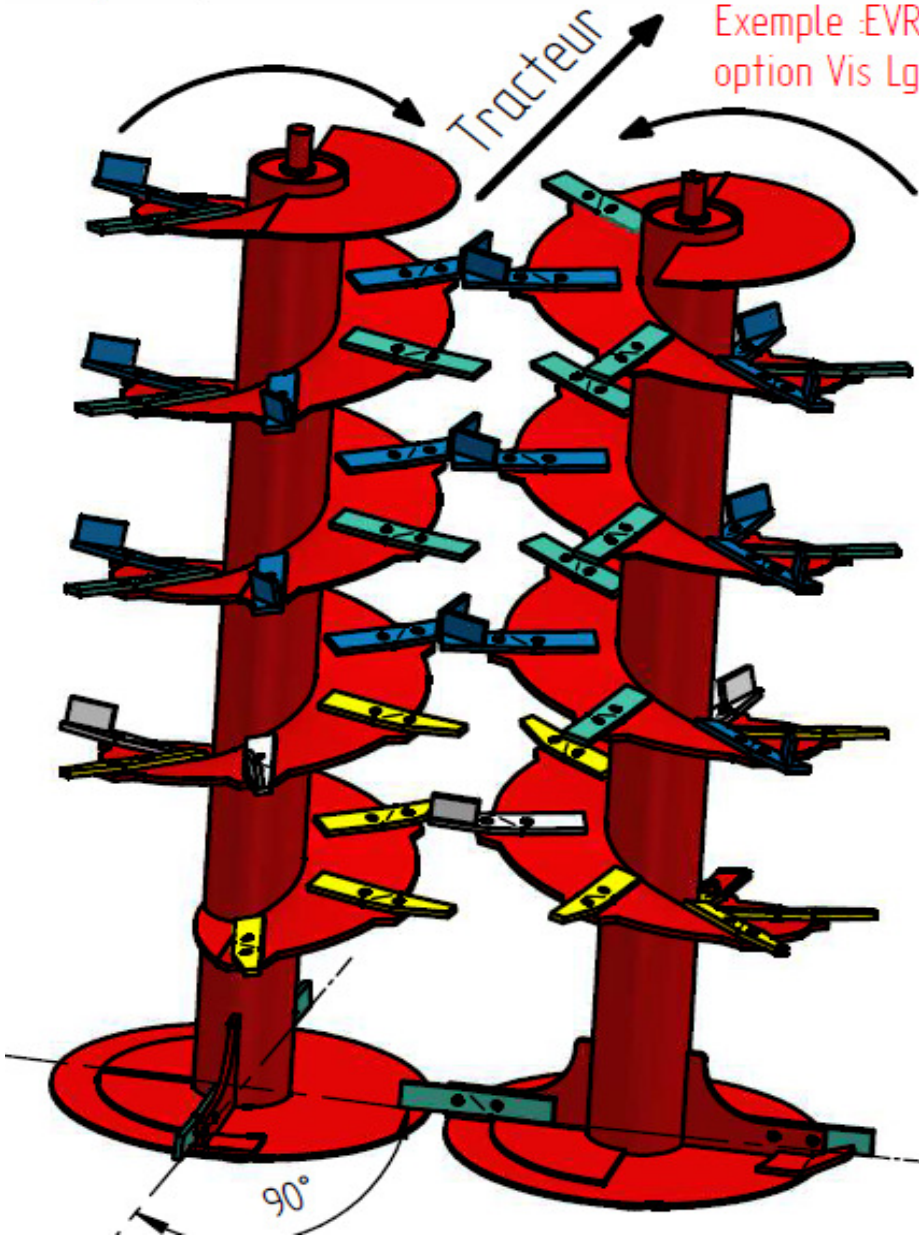

volgorde:

Exemple EVR 1  
option Vis Lg 2

Standard manure Standarddöngler

			<b>Vijzel:</b>			
			<b>2m25</b>	<b>2m00</b>	<b>1m80</b>	<b>1m60</b>
	<b>omschrijving</b>	<b>artikel</b>				
	links	JE36570	10	8	6	5
	rechts	JE36562	10	8	6	5
	links	JE86518	10	8	7	5
	rechts	JE86519	10	5	7	5
	links	JE86520	2	2	2	2
	rechts	JE86521	2	2	2	2
	links	JE36566	6	6	6	6
	rechts	JE36567	6	6	6	6