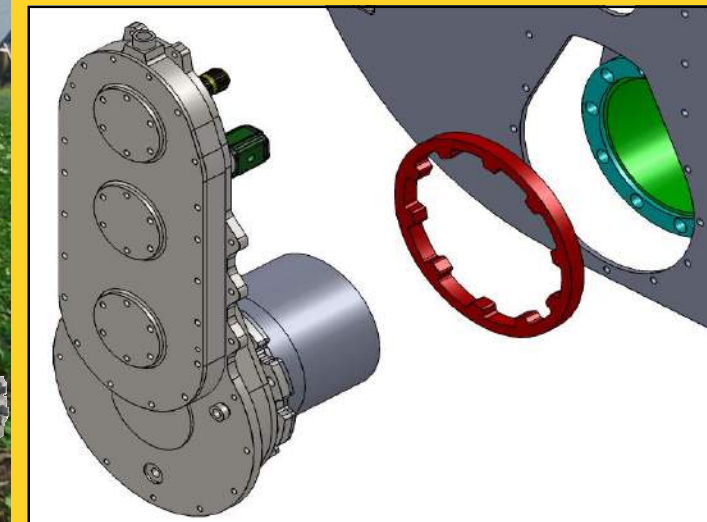

De argumenten

De aandrijving