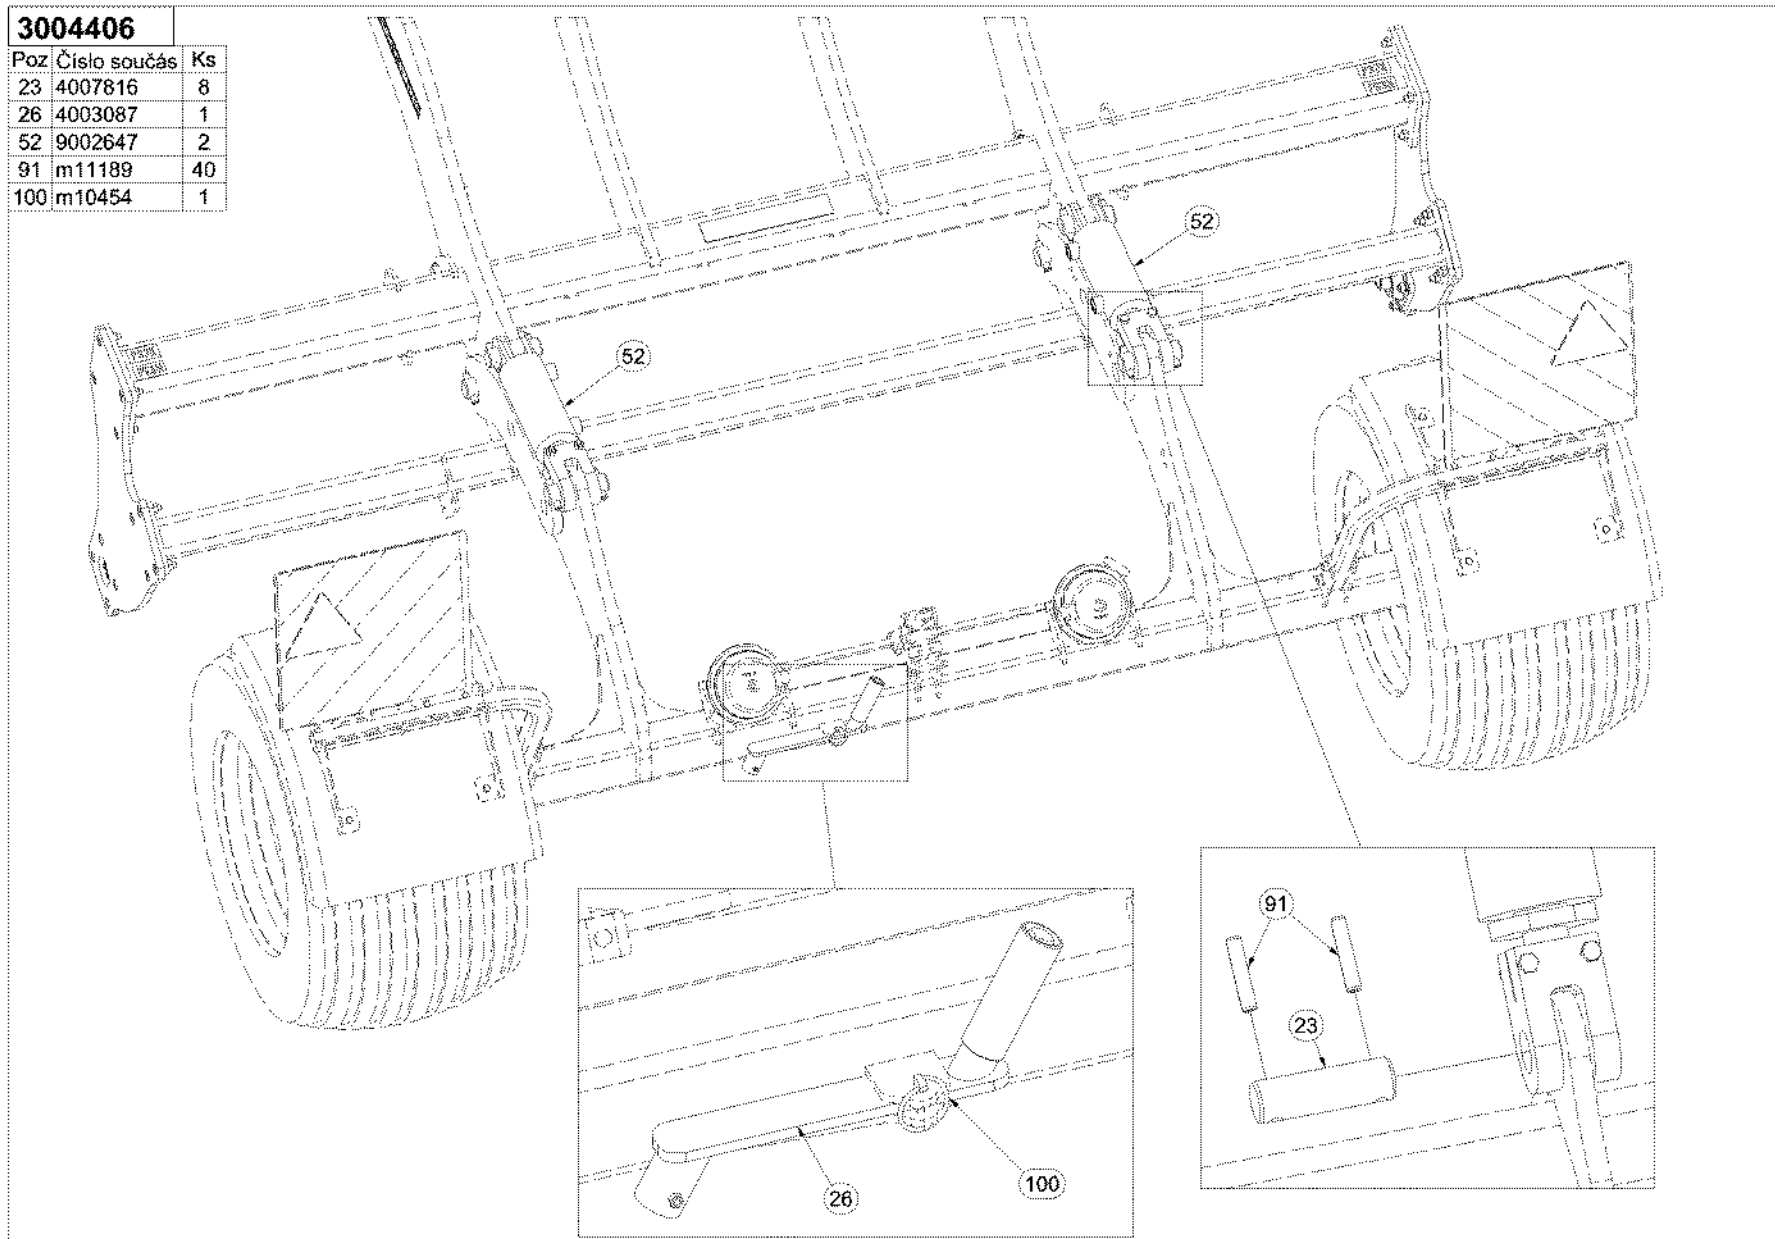

3004406		
Poz	Číslo součásti	Ks
23	4007816	8
26	4003087	1
52	9002647	2
91	m11189	40
100	m10454	1