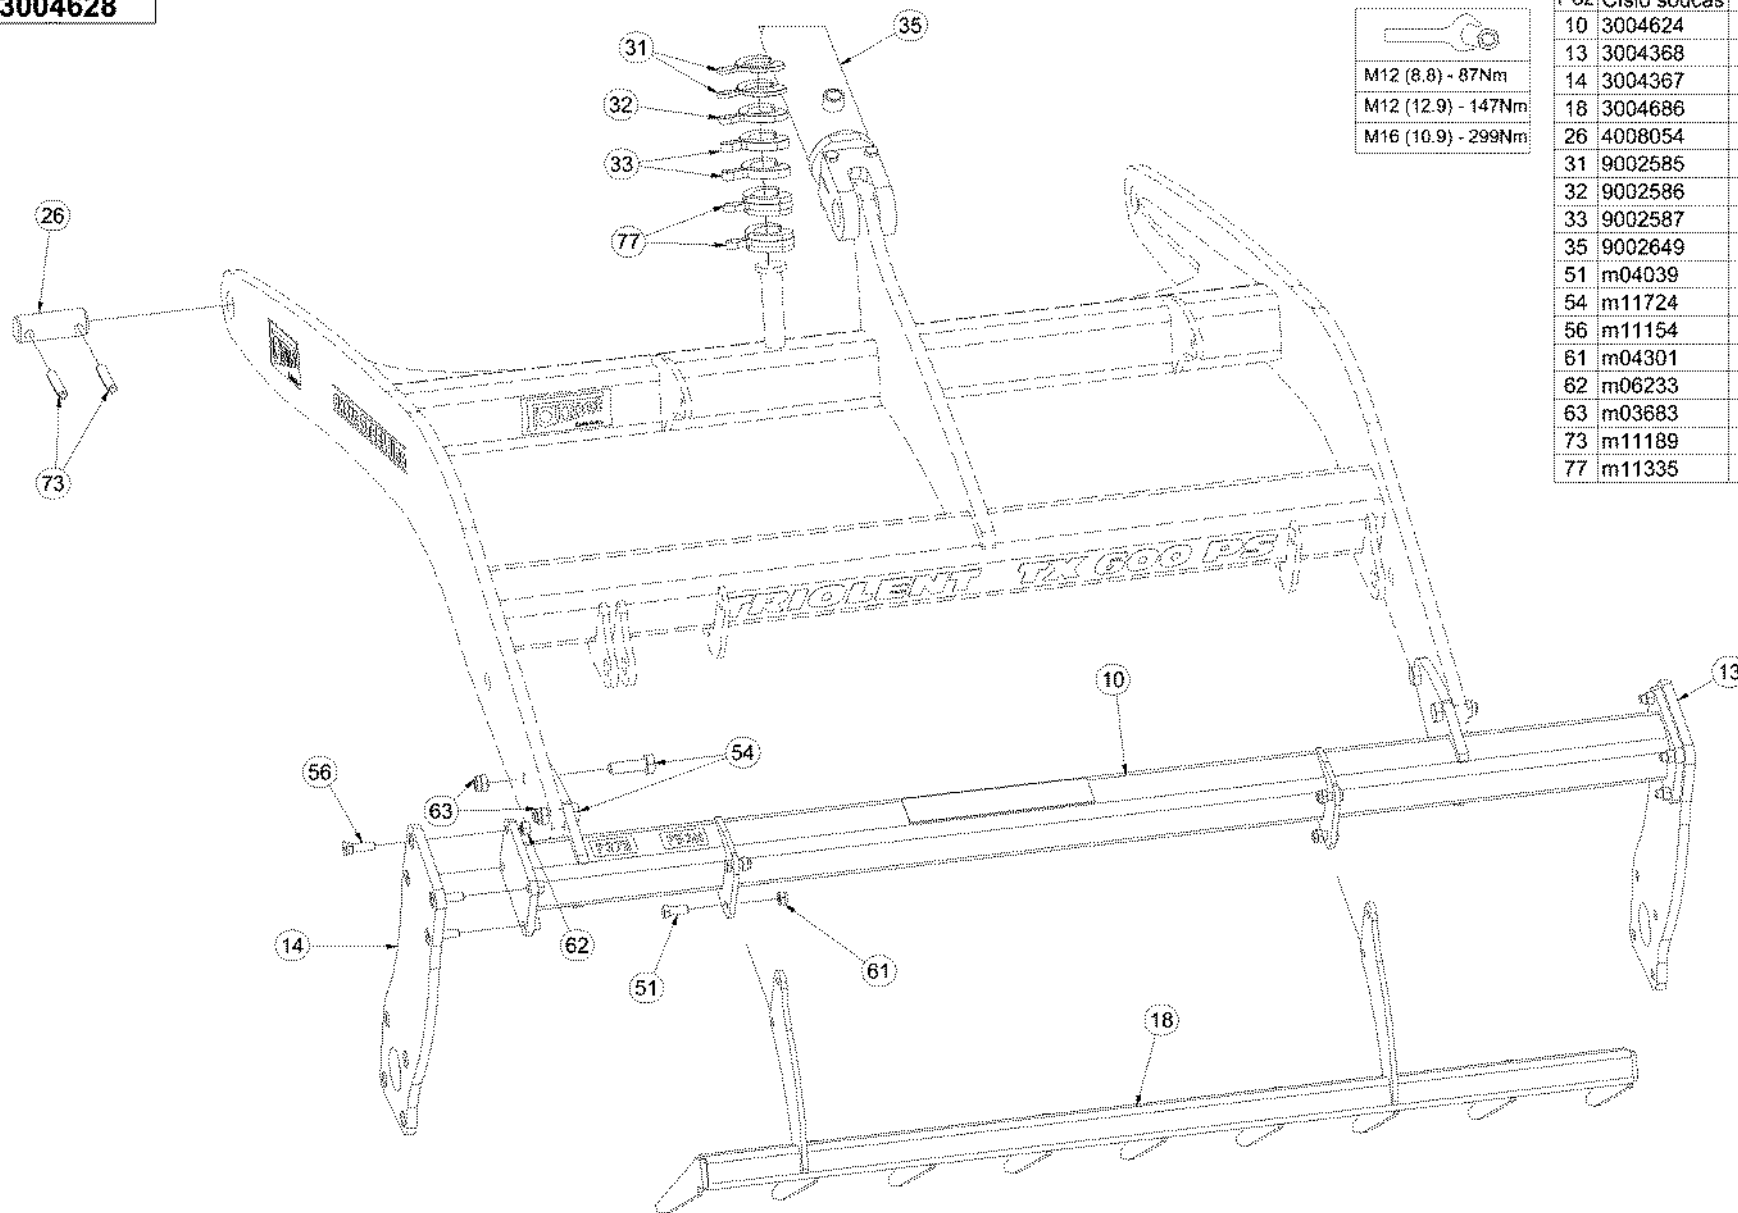

3004628

M12 (8.8) - 87Nm
M12 (12.9) - 147Nm
M16 (10.9) - 299Nm

Poz	Číslo součást	Ks
10	3004624	2
13	3004368	2
14	3004367	2
18	3004686	1
26	4008054	4
31	9002585	8
32	9002586	4
33	9002587	8
35	9002649	2
51	m04039	12
54	m11724	12
56	m11154	32
61	m04301	30
62	m06233	32
63	m03683	24
73	m11189	40
77	m11335	8