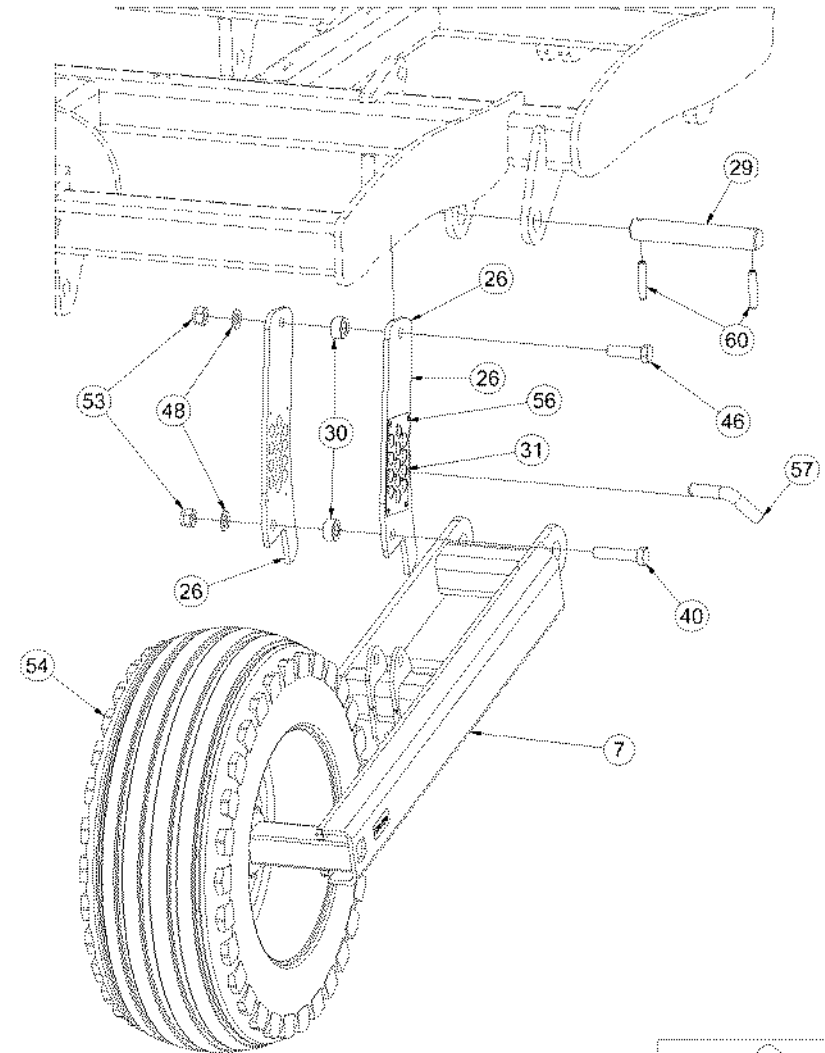

3004369

Poz	Číslo součásti	Ks	Poz	Číslo součásti	Ks	Poz	Číslo součásti	Ks
7	3002294	2	32	4008152	1	54	m05759	2
26	4007911	4	40	m01063	2	56	m08736	8
29	4008057	2	46	m03115	2	57	m08885	2
30	4008058	4	48	m03768	6	60	m11189	44
31	4008151	1	53	m05648	22	106	m12179	4