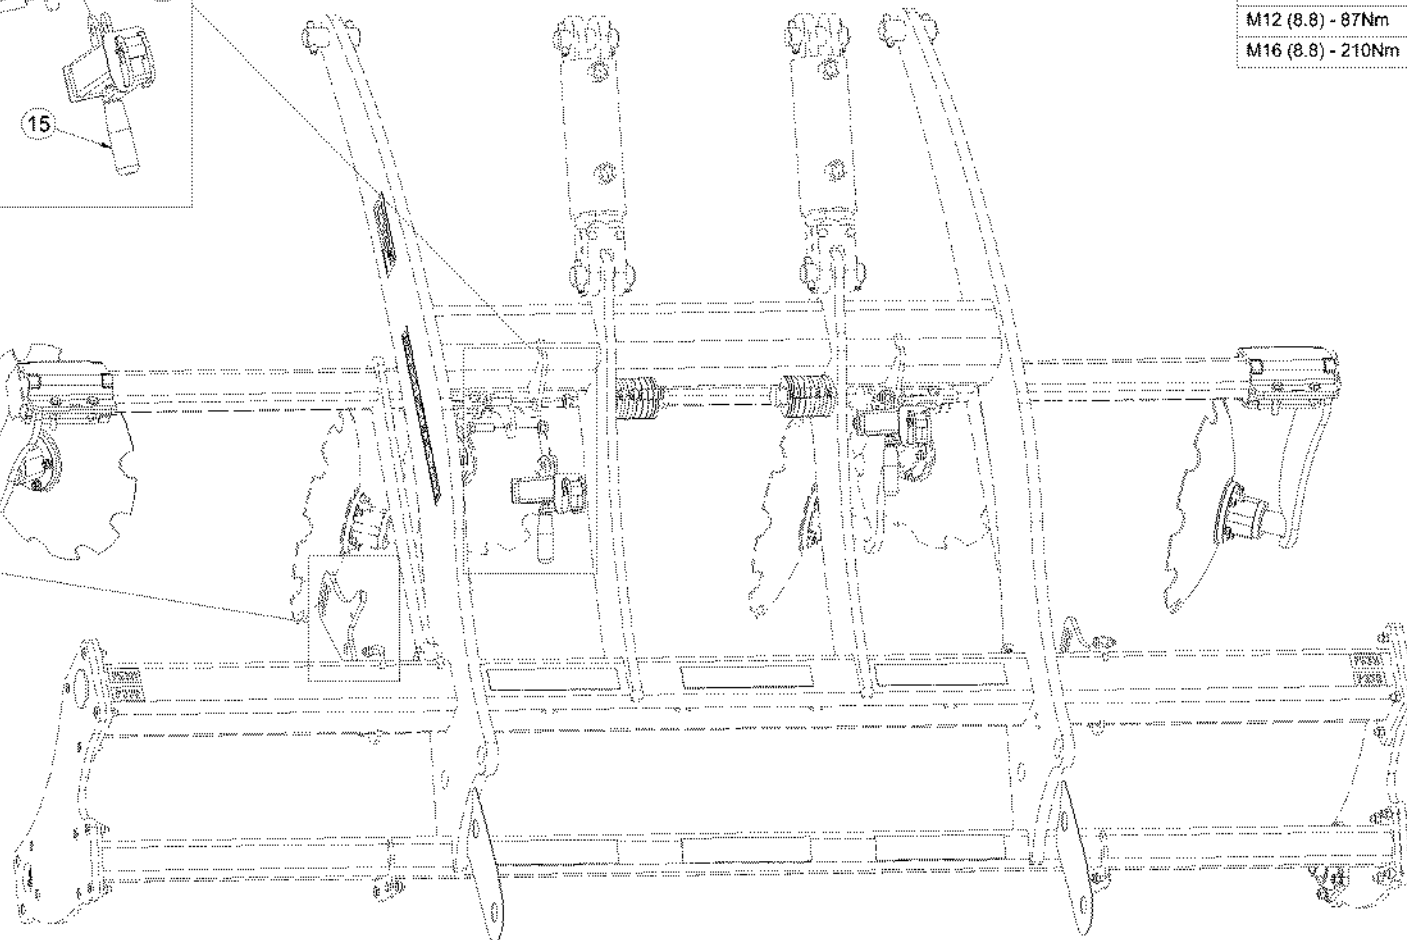

3004454

Poz.	Číslo součásti	Ks
15	4009224	6
21	4008311	2
60	m02254	12
62	m04343	18
71	m04301	30
73	m03683	24