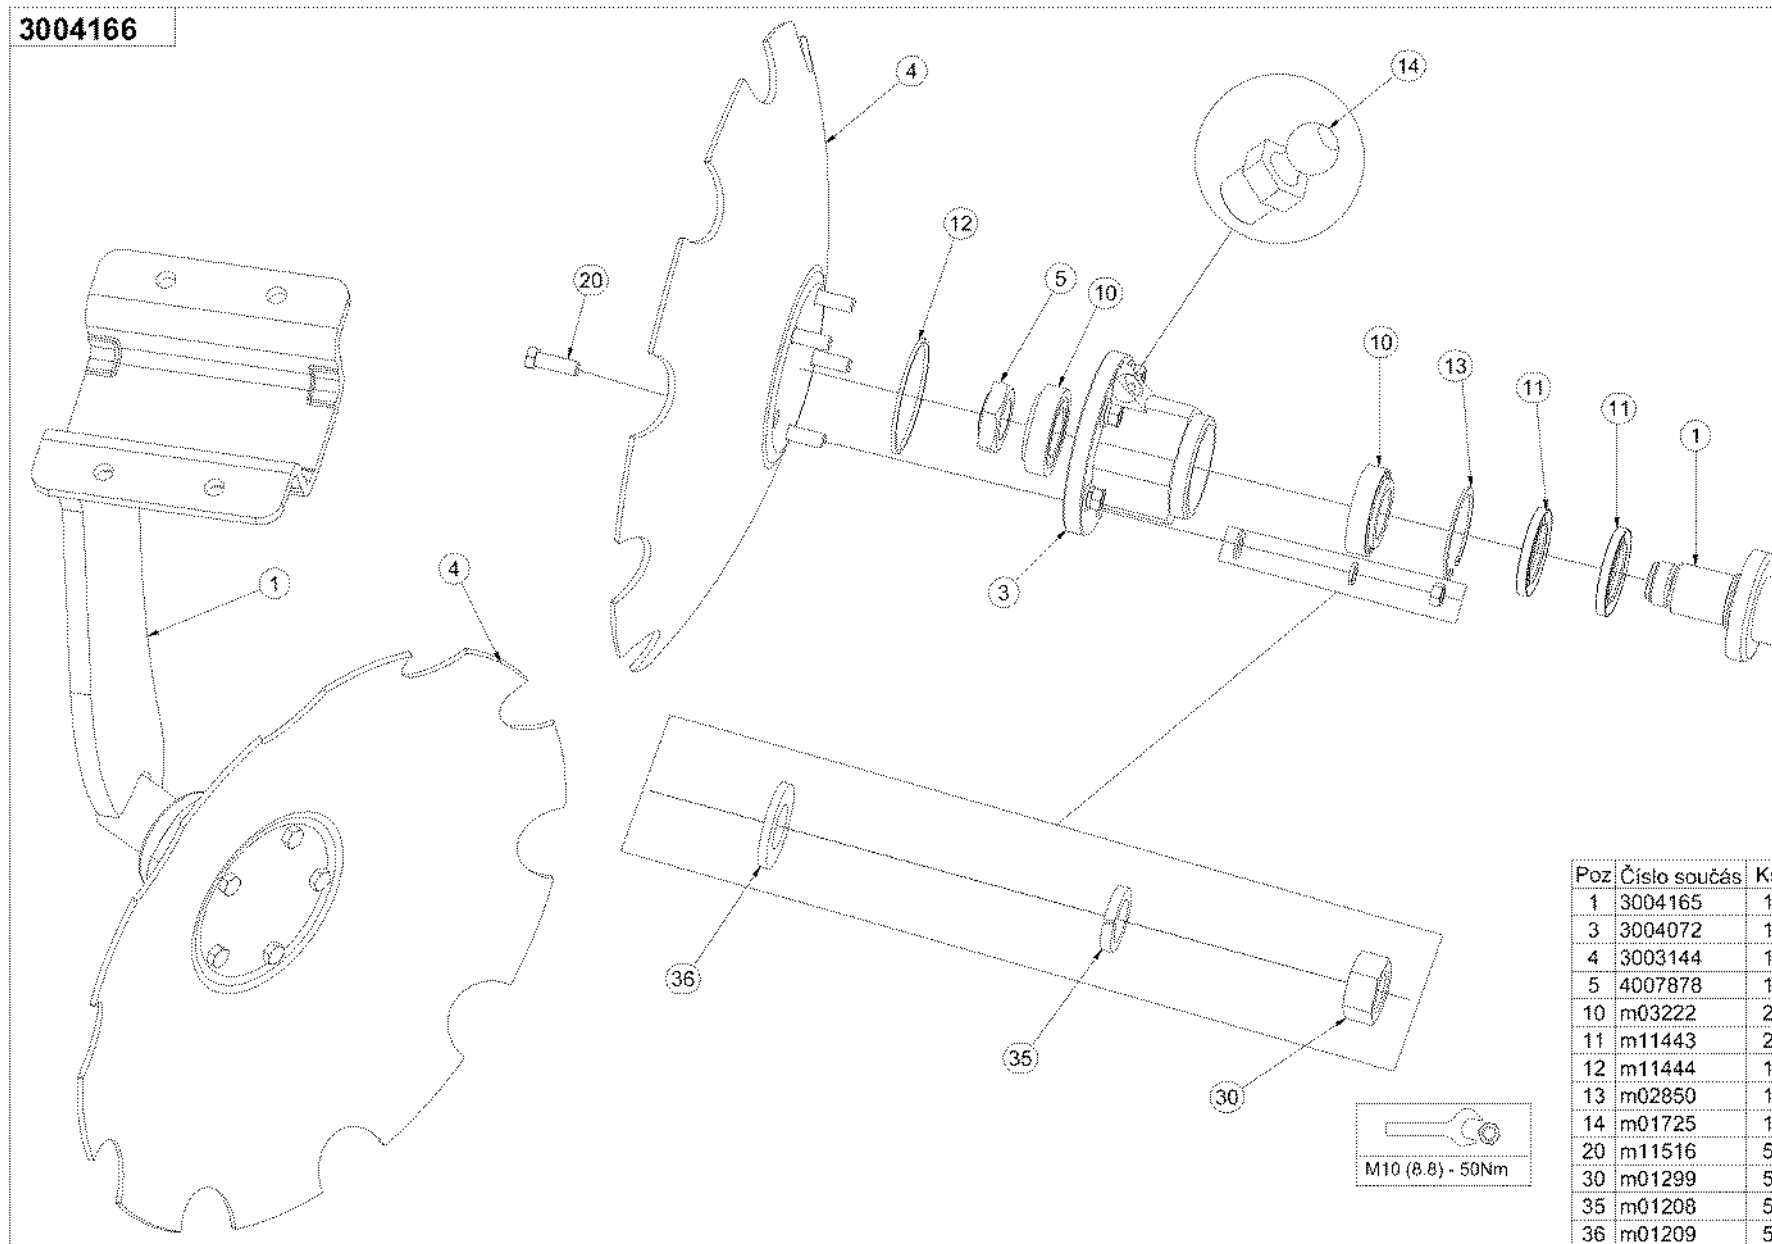

3004166

Poz	Číslo součásti	Ks
1	3004165	1
3	3004072	1
4	3003144	1
5	4007878	1
10	m03222	2
11	m11443	2
12	m11444	1
13	m02850	1
14	m01725	1
20	m11516	5
30	m01299	5
35	m01208	5
36	m01209	5