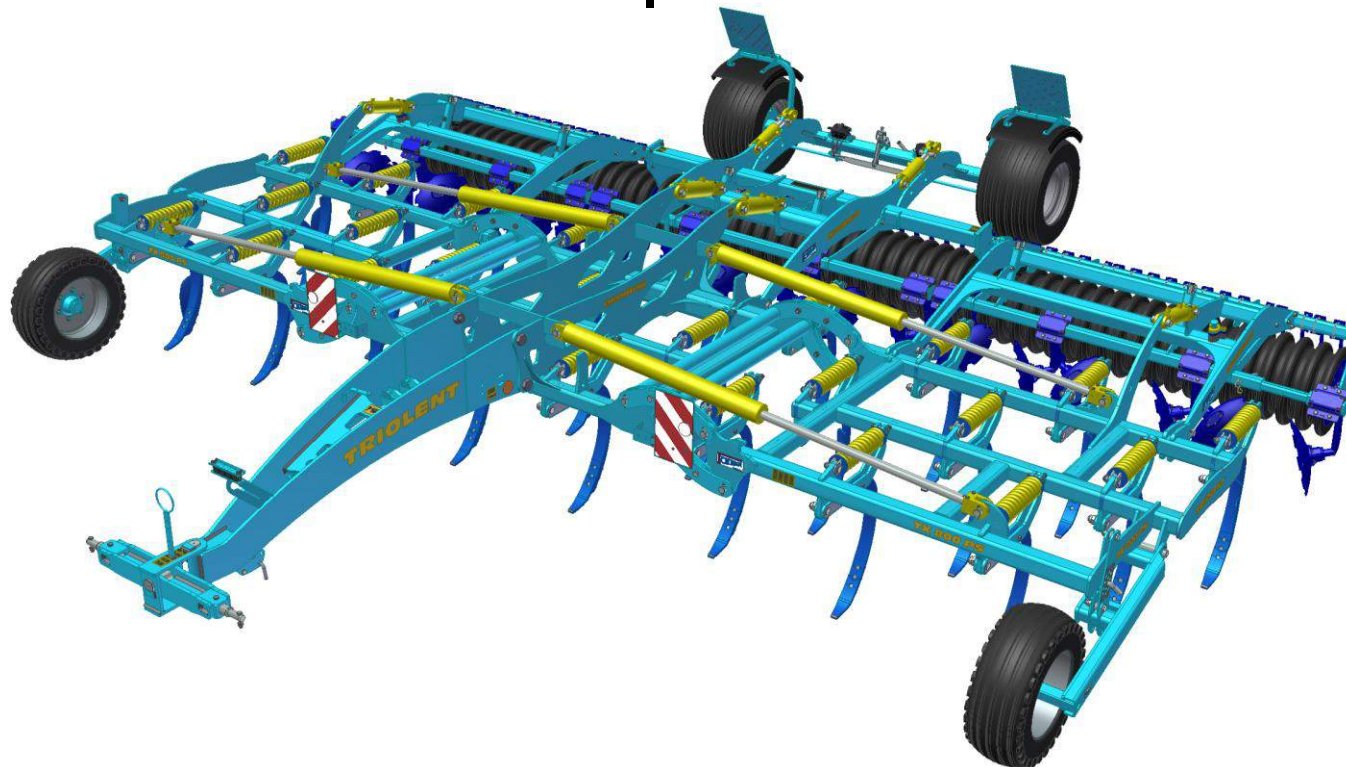

ⒸZ KATALOG NÁHRADNÍCH DÍLŮ ⒸGB CATALOGUE OF SPARE PARTS
ⒸD ERSATZTEILLISTE ⒸRU КАТАЛОГ ЗАПАСНЫХ ЧАСТЕЙ
ⒸF CATALOGUE DES PIÈCES DE RECHANGE ⒸPL KATALOG CZĘŚCI ZAMIENNYCH

TRIOLENT

TX 600 PS | TX 800 PS

ⒸZ Vydání: 2 | platnost od: 1.5.2012 ⒸGB Edition: 2 | effective from: 1th May 2012 ⒸD Ausgabe: 2 | Gültigkeit ab: 1.5.2012
ⒸRU Издание: 2 | действительность от: 1.5.2012 ⒸF Édition: 2 | validité de: 1.5.2012 ⒸPL Wydanie: 2 | ważny od: 1.5.2012