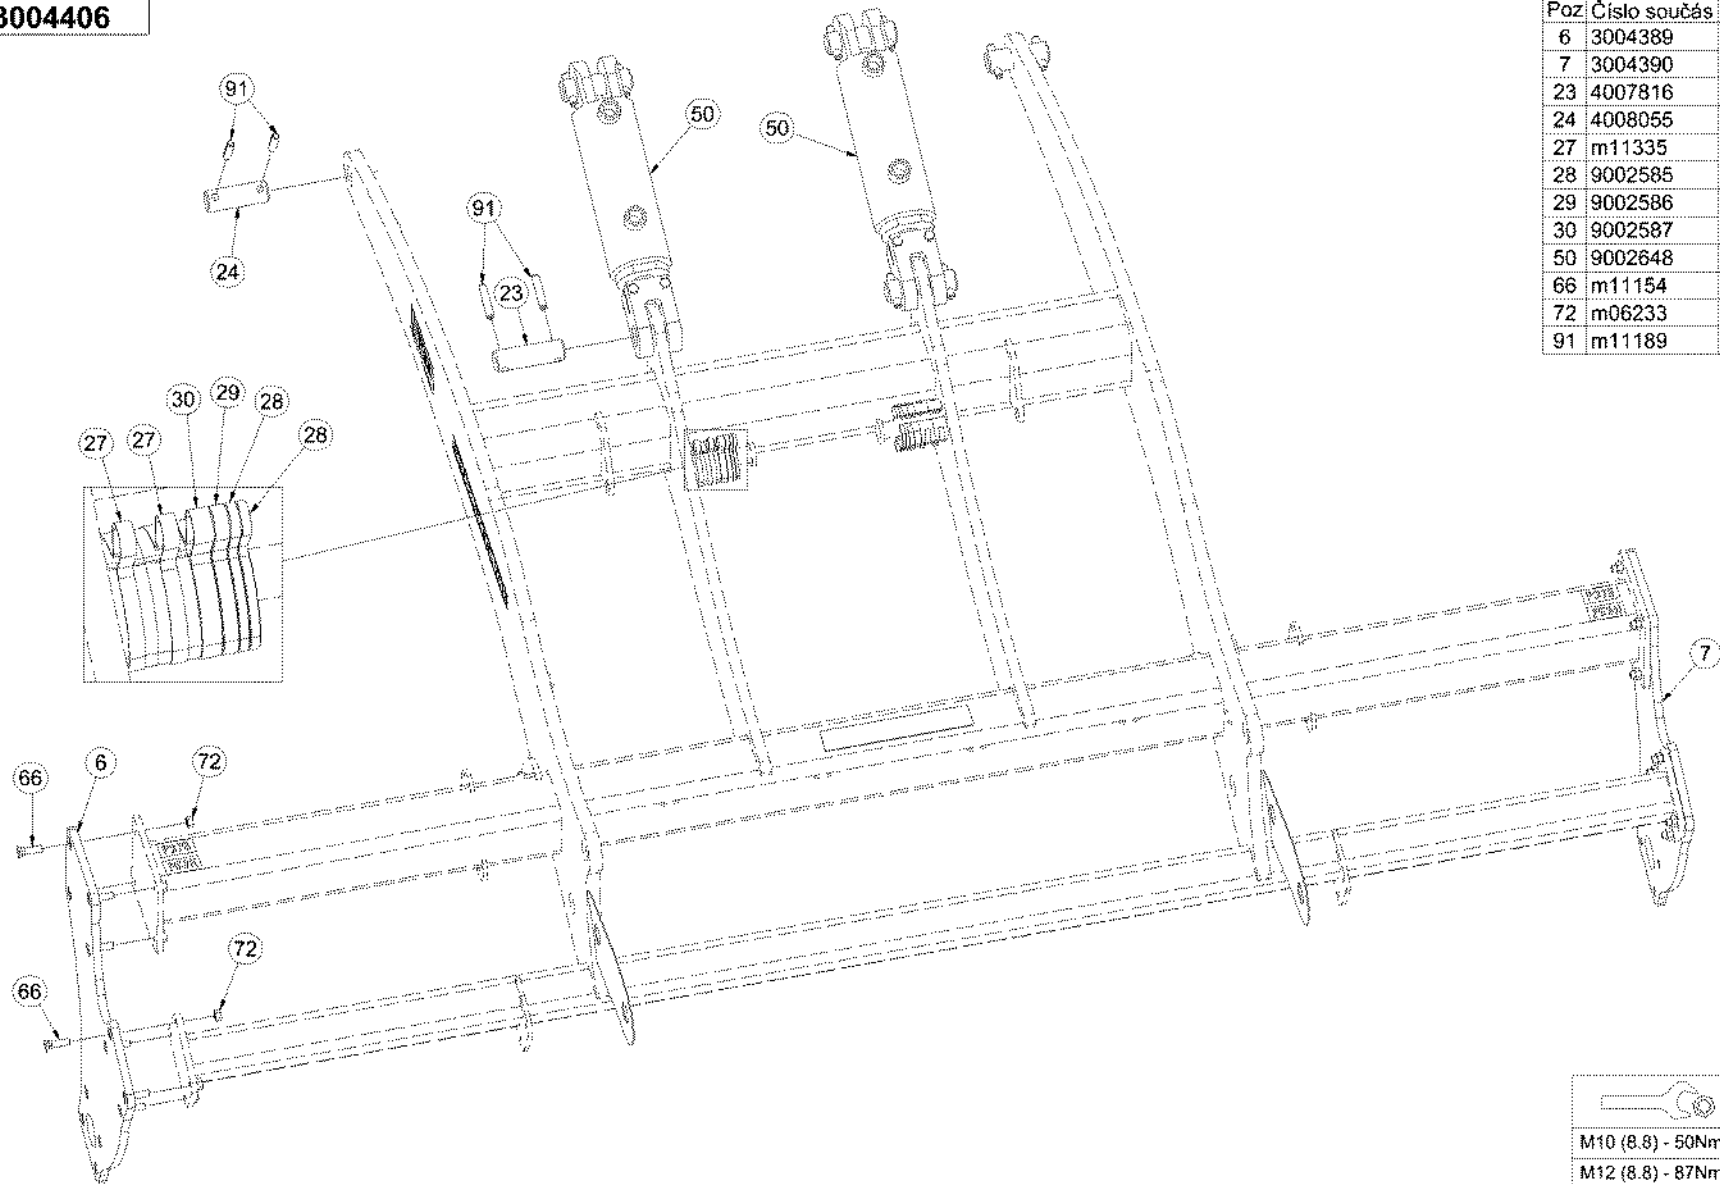

3004406

Poz	Číslo součásti	Ks
6	3004389	1
7	3004390	1
23	4007816	8
24	4008055	12
27	m11335	8
28	9002585	8
29	9002586	4
30	9002587	4
50	9002648	2
66	m11154	32
72	m06233	32
91	m11189	40

M10 (8.8) - 50Nm
M12 (8.8) - 87Nm
M12 (12.9) - 147Nm