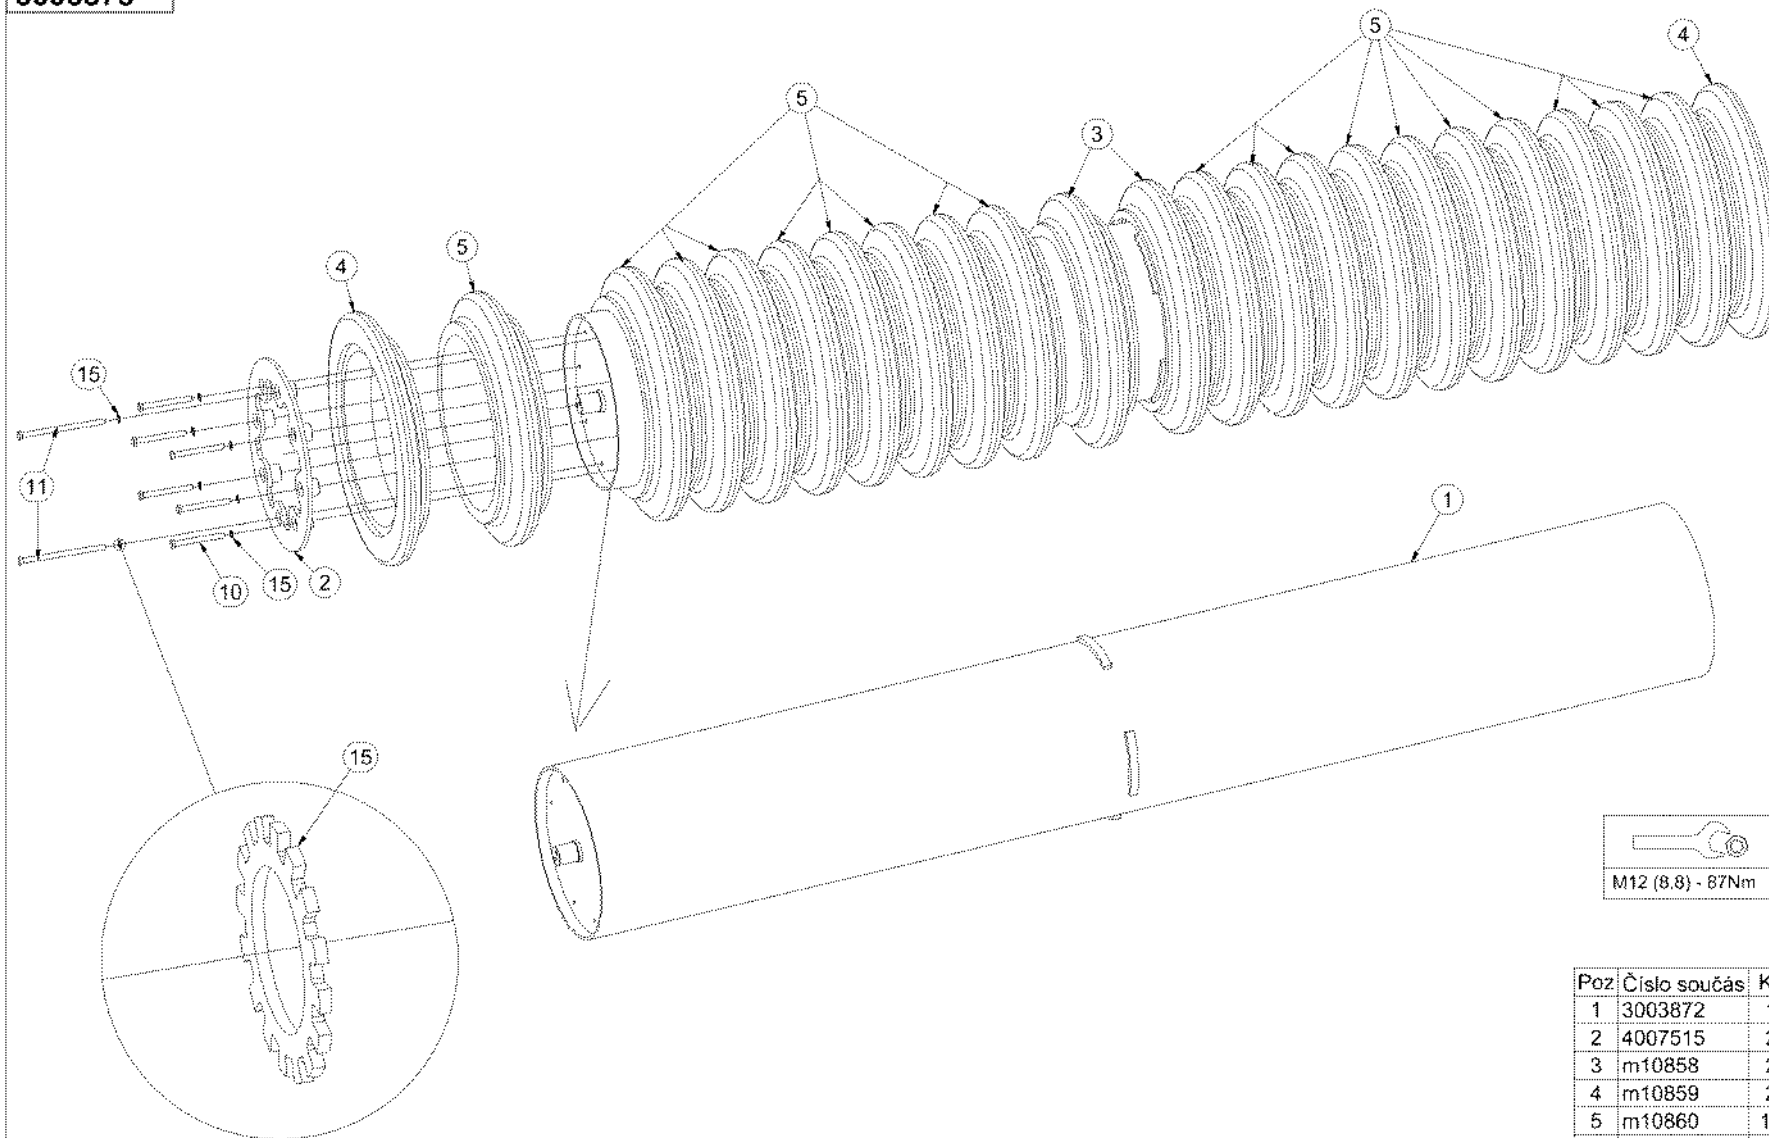

3003875

Poz	Číslo součásti	Ks
1	3003872	1
2	4007515	2
3	m10858	2
4	m10859	2
5	m10860	19
10	m11148	12
11	m11150	4
15	m08404	16