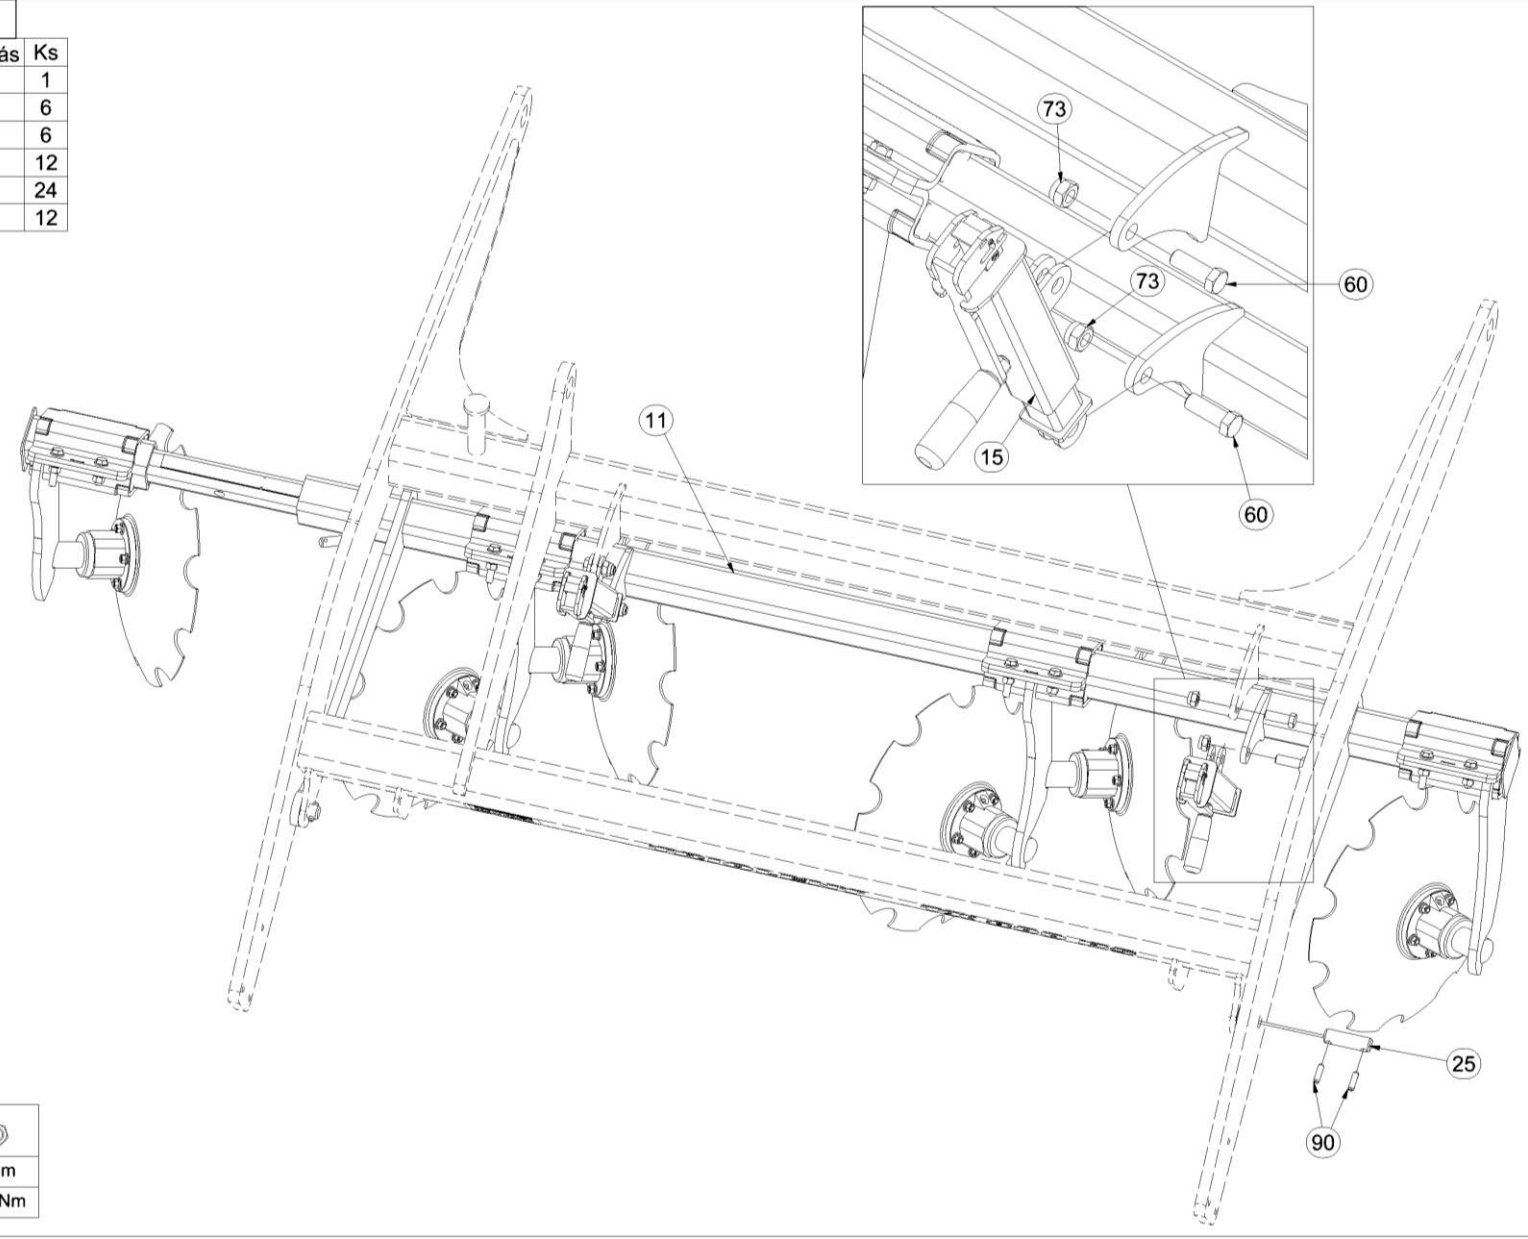

3004406

Poz	Číslo součásti	Ks
11	4009224	1
15	4009224	6
25	4007694	6
60	m02254	12
73	m03683	24
90	m10736	12

M12 (8.8) - 87Nm
M16 (8.8) - 210Nm