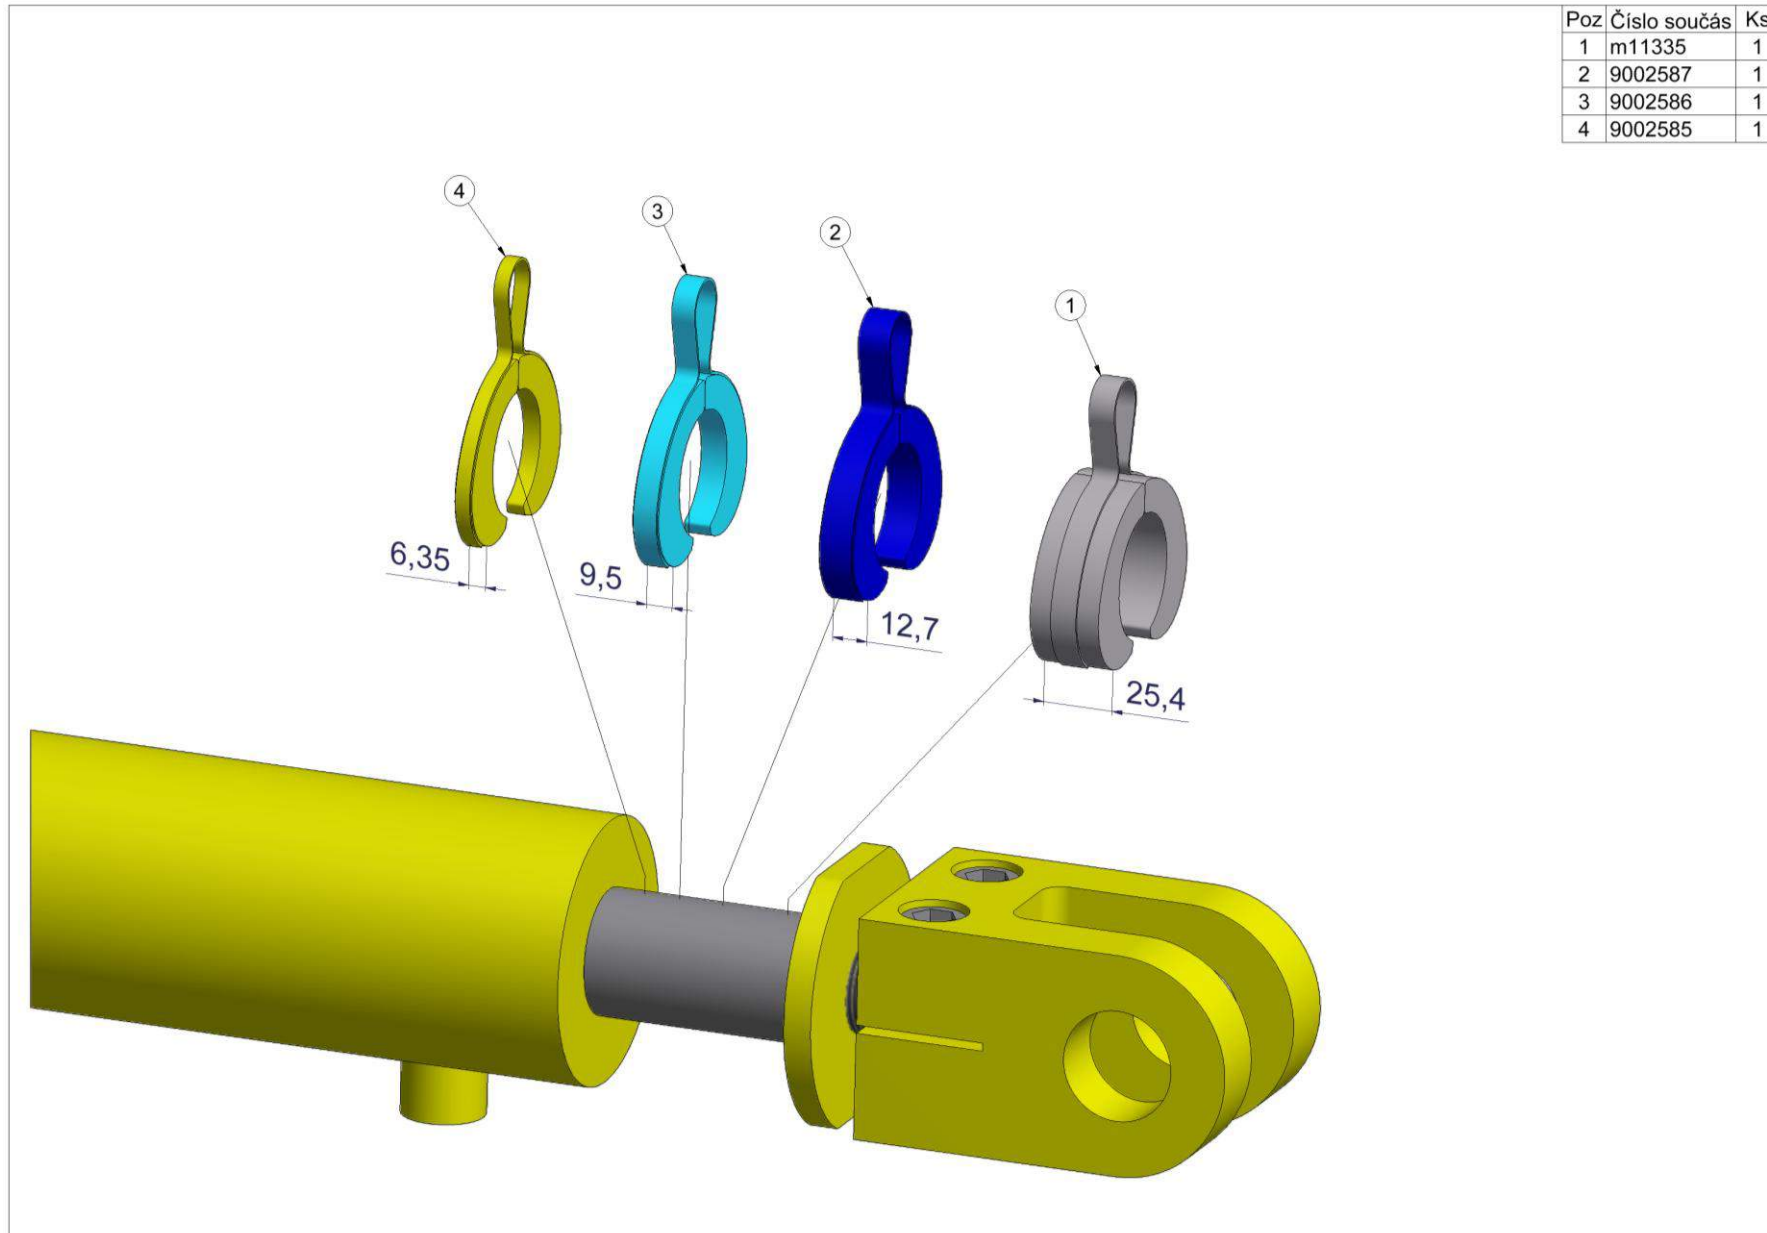

Poz	Číslo součás	Ks
1	m11335	1
2	9002587	1
3	9002586	1
4	9002585	1