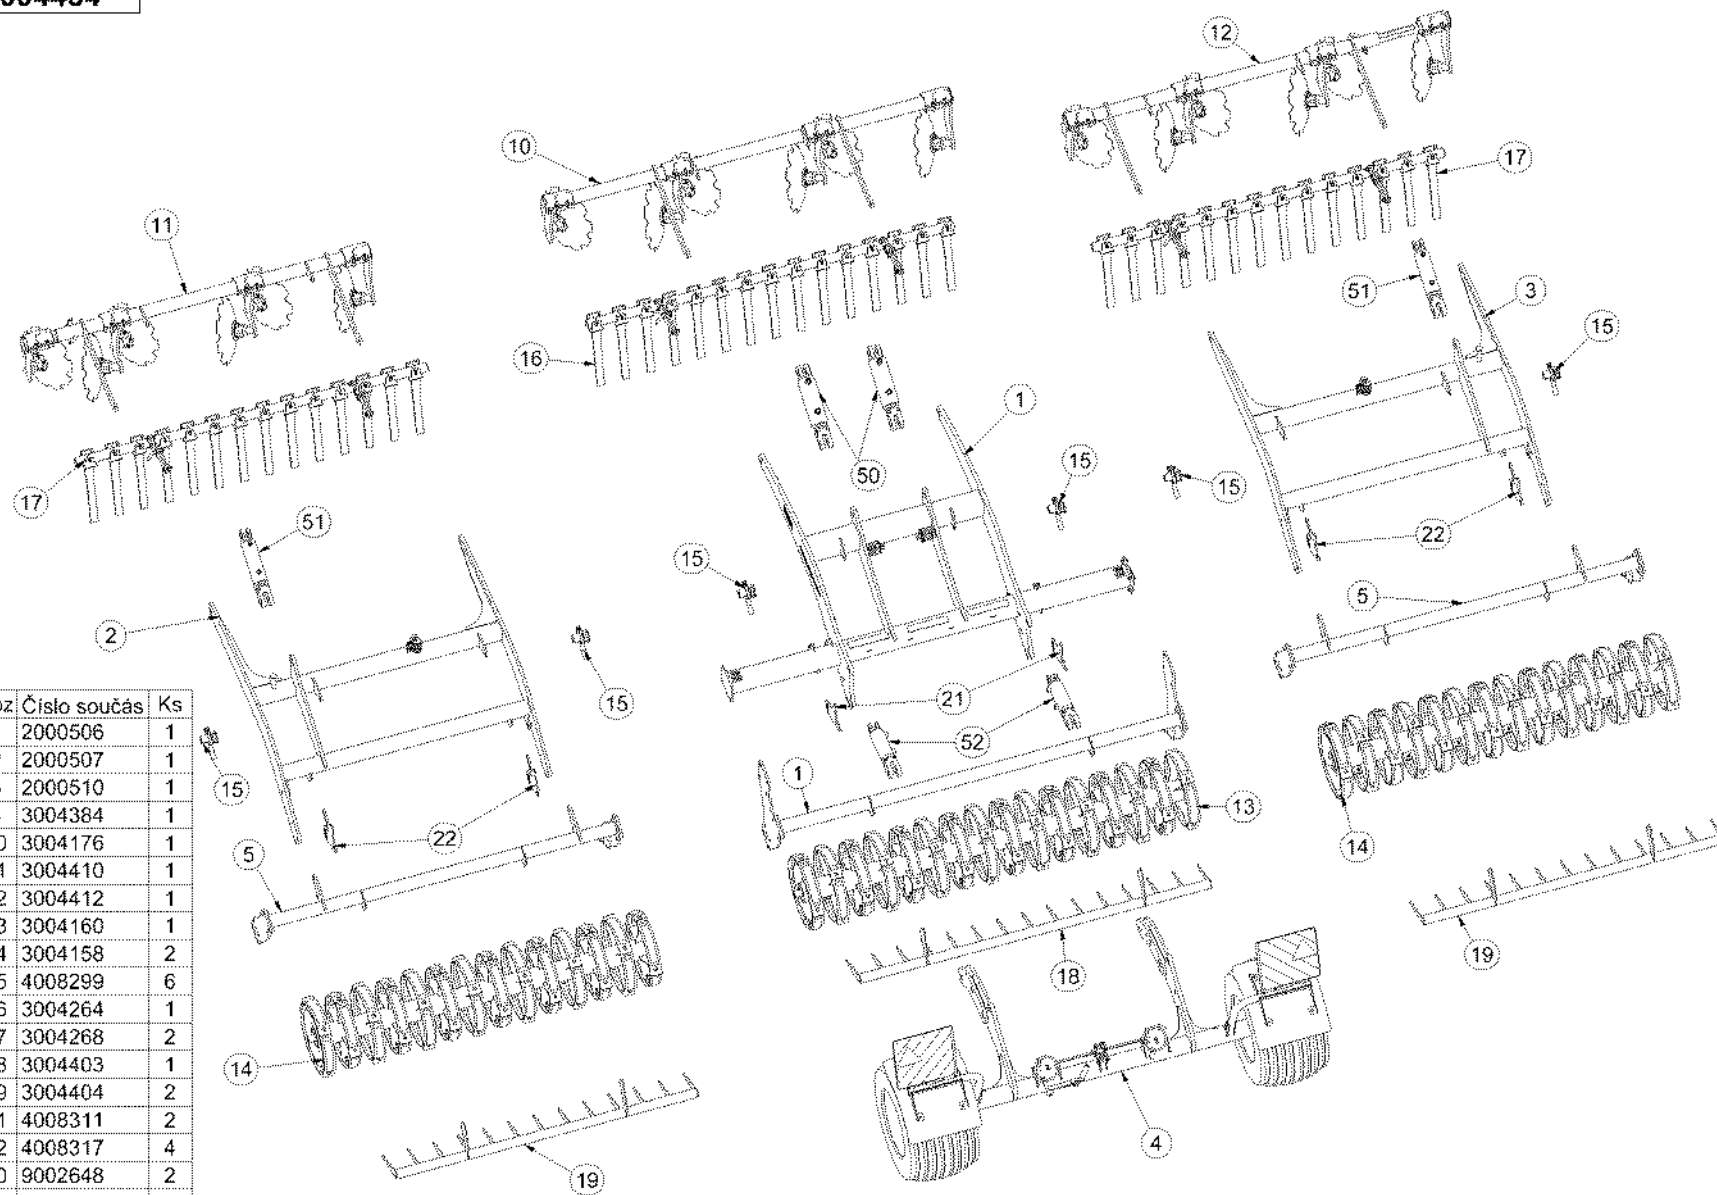

3004454

Poz	Číslo součásti	Ks
1	2000506	1
2	2000507	1
3	2000510	1
4	3004384	1
10	3004176	1
11	3004410	1
12	3004412	1
13	3004160	1
14	3004158	2
15	4008299	6
16	3004264	1
17	3004268	2
18	3004403	1
19	3004404	2
21	4008311	2
22	4008317	4
50	9002648	2
51	9002649	2