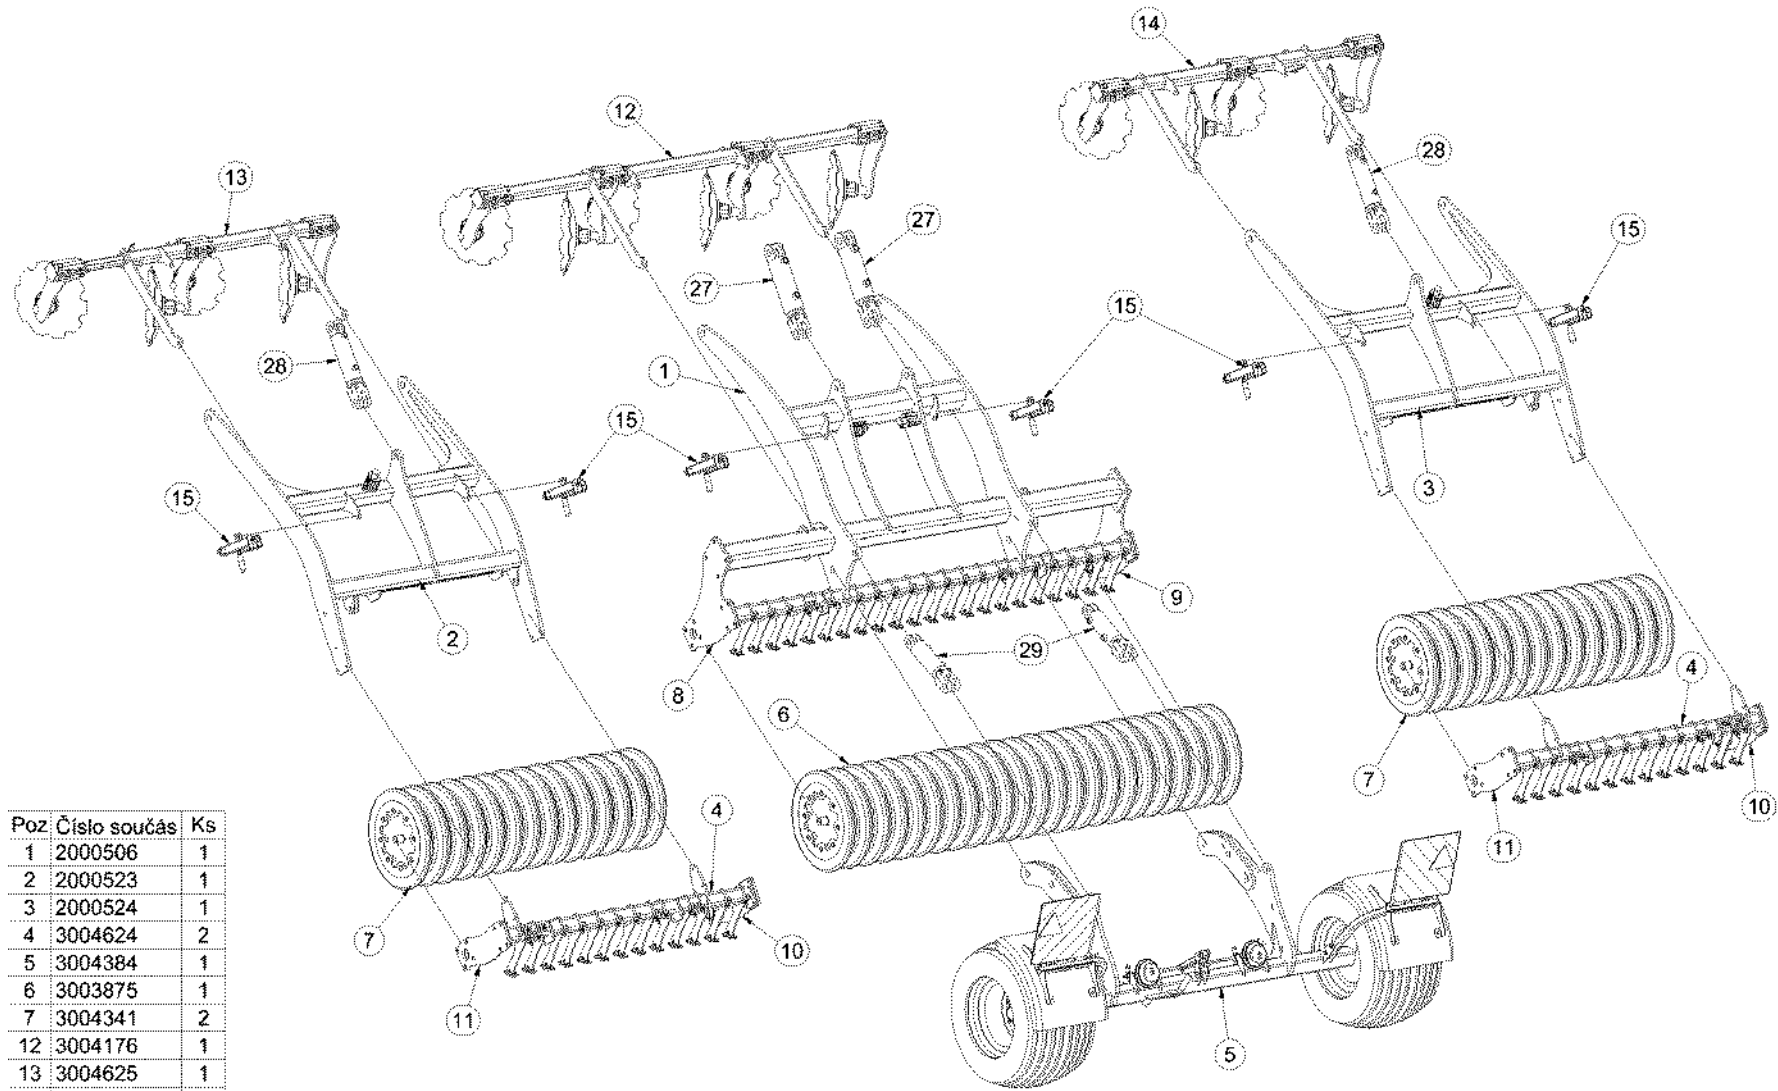

3004622

Poz.	Číslo součásti	Ks
1	2000506	1
2	2000523	1
3	2000524	1
4	3004624	2
5	3004384	1
6	3003875	1
7	3004341	2
12	3004176	1
13	3004625	1
14	3004648	1
16	4008235	39
17	4008262	9