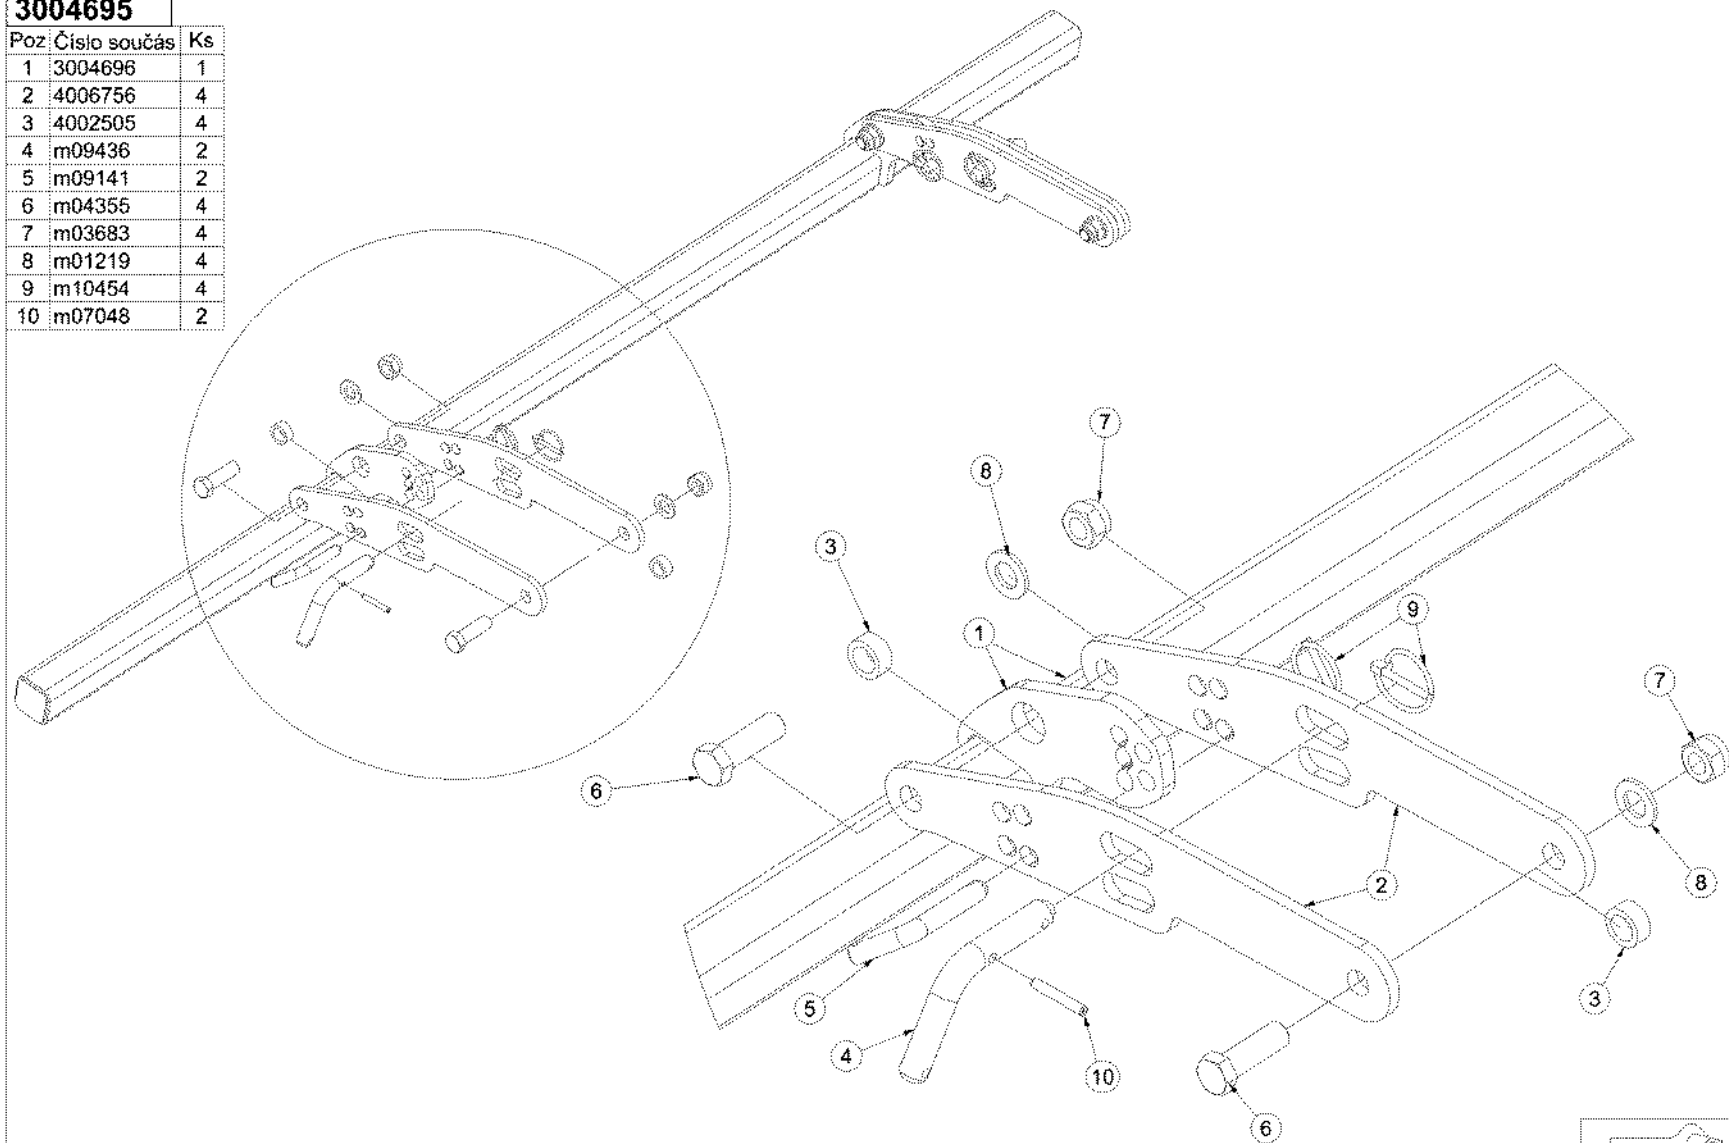

3004694

Poz	Číslo součásti	Ks
1	3004695	1
2	4006754	10
3	9001893	10
4	m09437	10
5	m01305	10
6	m01214	10
7	m03988	10

M12 (8.8) - 87Nm

3004695

Poz	Číslo součásti	Ks
1	3004696	1
2	4006756	4
3	4002505	4
4	m09436	2
5	m09141	2
6	m04355	4
7	m03683	4
8	m01219	4
9	m10454	4
10	m07048	2