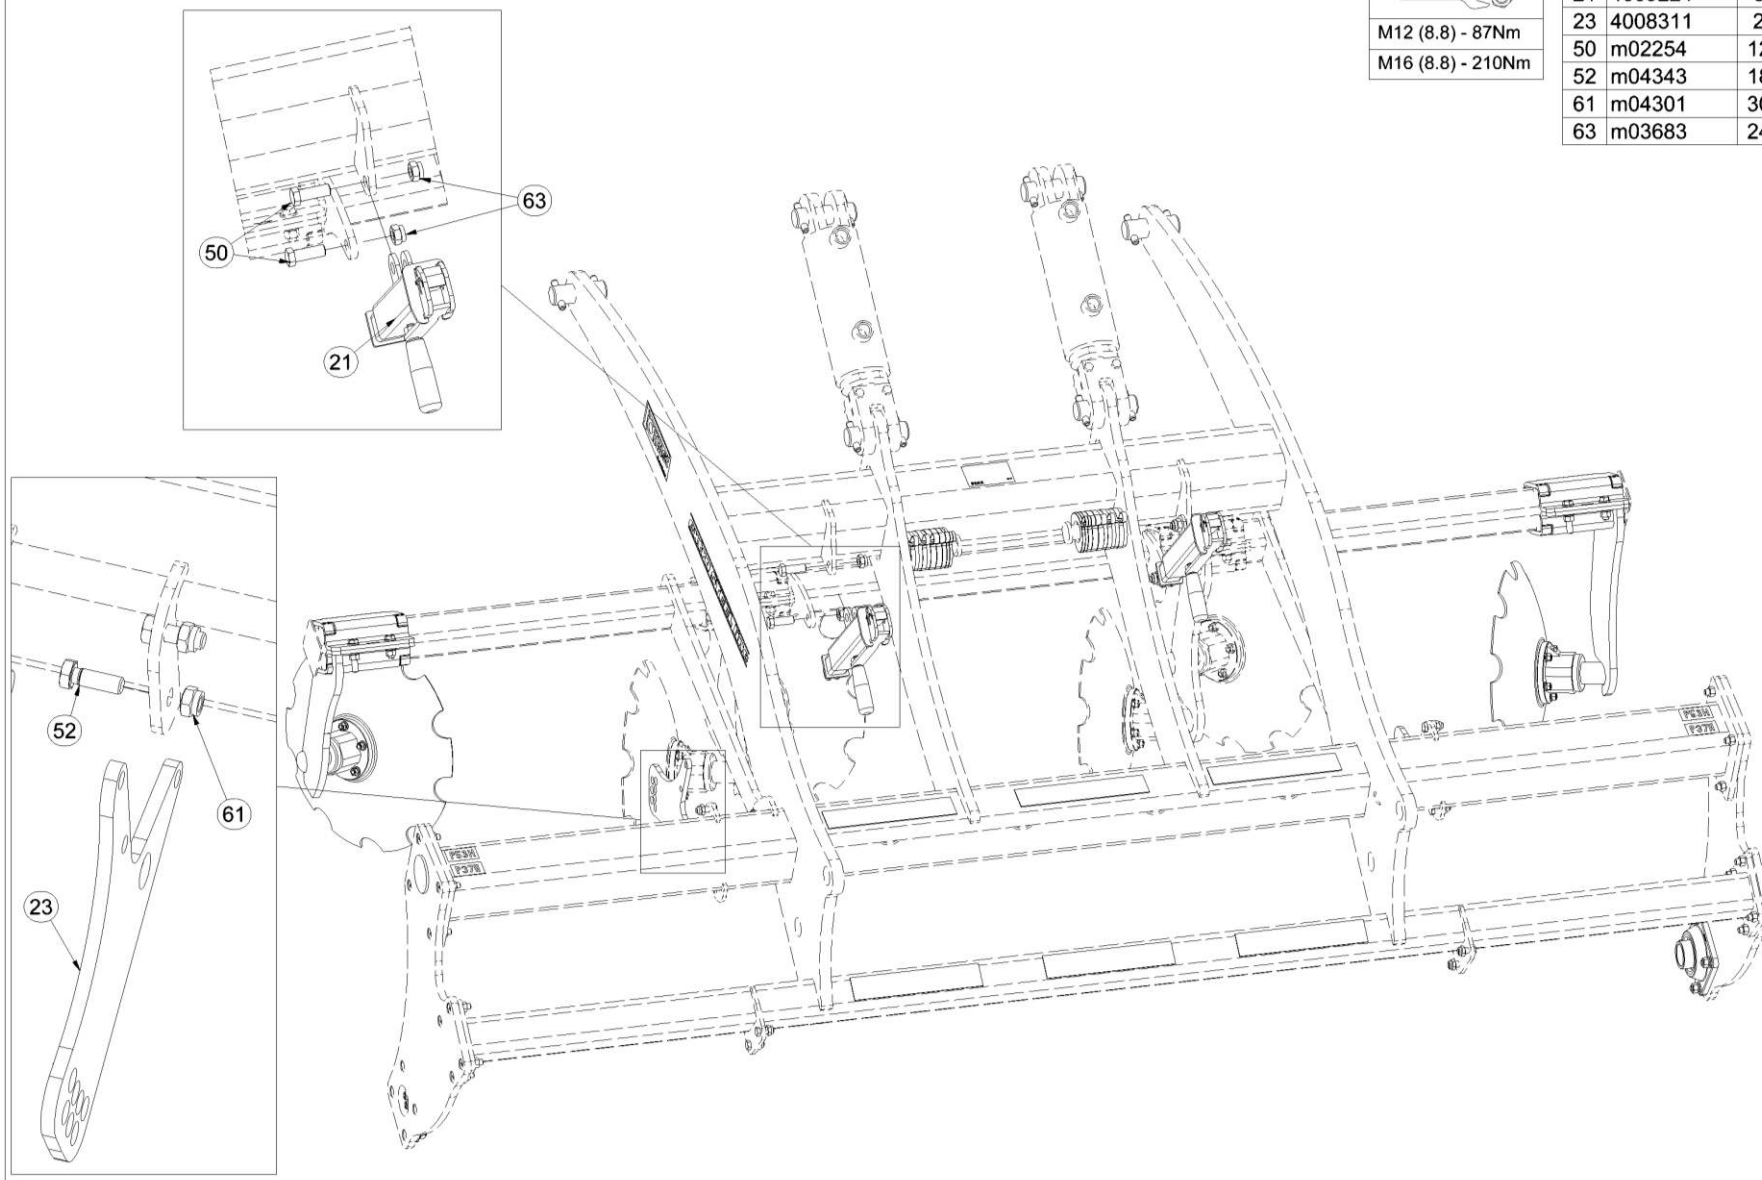

M10 (8.8) - 50Nm
M12 (8.8) - 87Nm
M12 (12.9) - 147Nm

3004628

M12 (8.8) - 87Nm
M16 (8.8) - 210Nm

Poz	Číslo součást	Ks
21	4009224	6
23	4008311	2
50	m02254	12
52	m04343	18
61	m04301	30
63	m03683	24

3004628

Poz	Číslo součásti	Ks
4	3004384	1
27	4007816	8
30	4003087	1
36	9002647	2
73	m11189	40
75	m10454	1