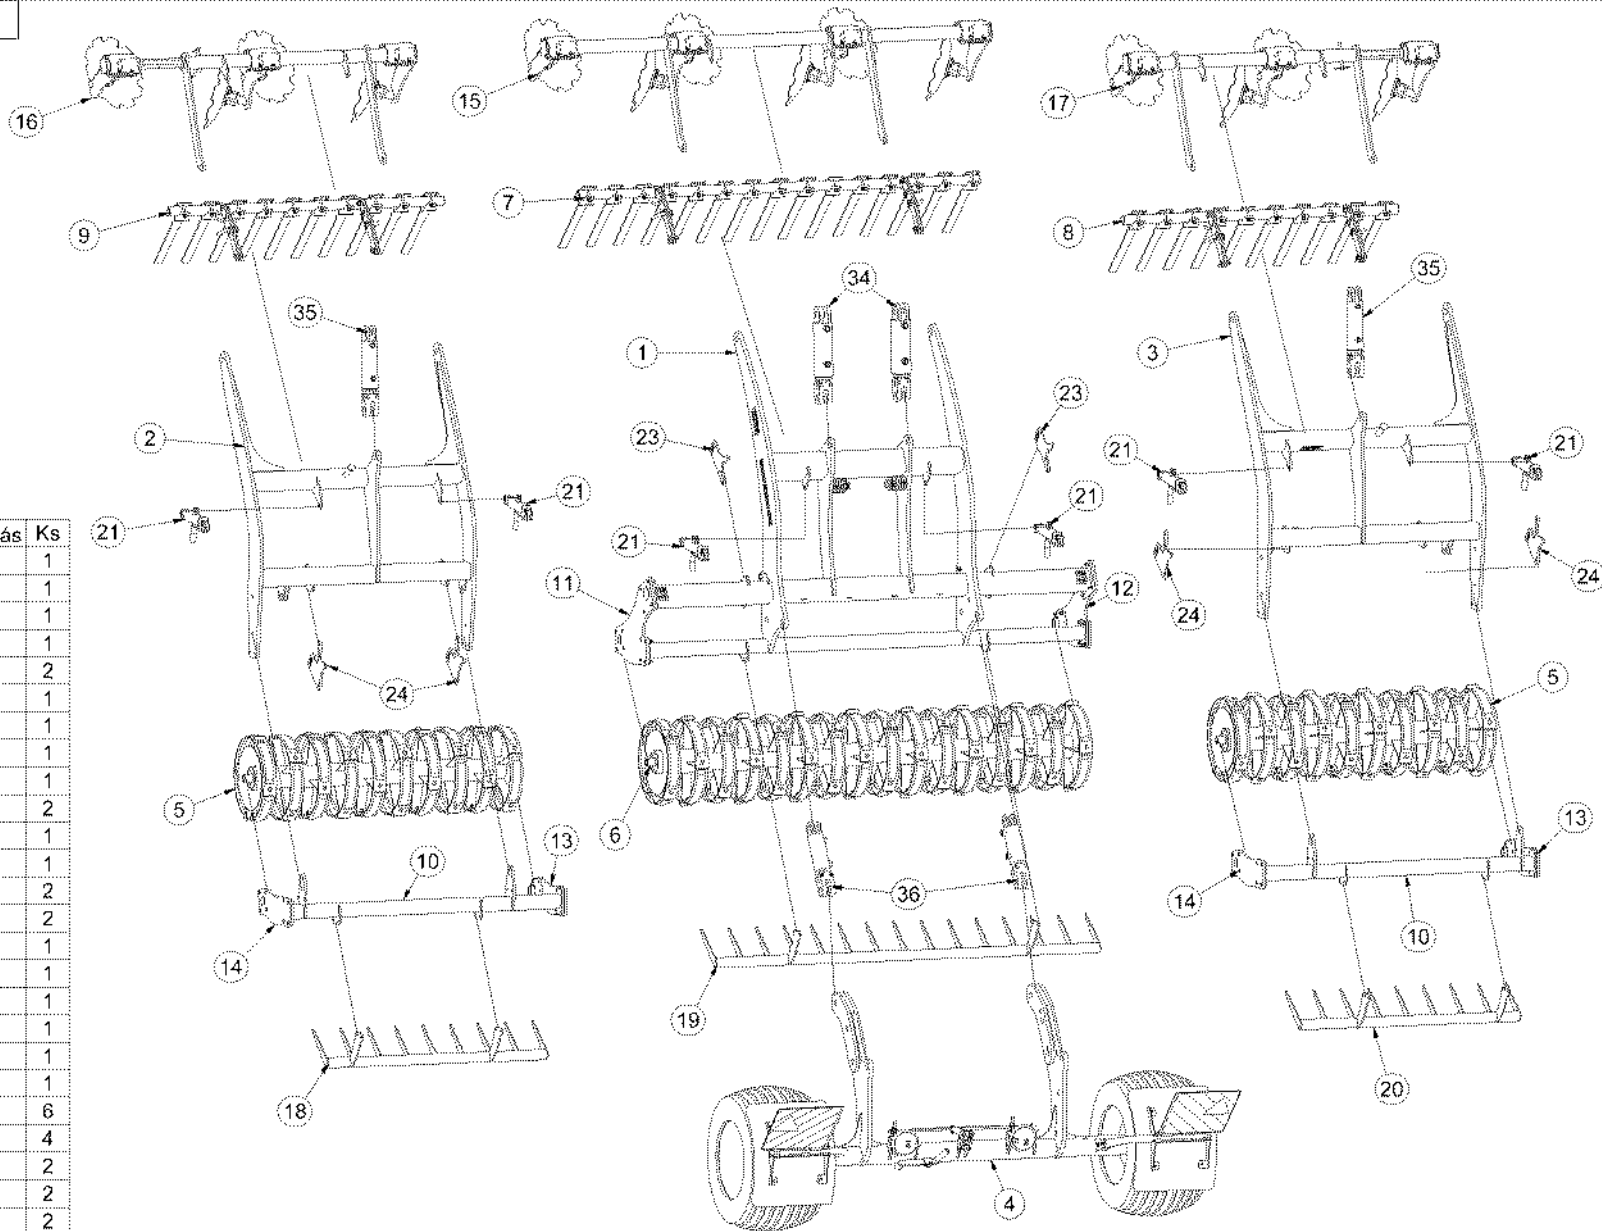

3004628

Poz	Číslo součásti	Ks
1	2000506	1
2	2000523	1
3	2000524	1
4	3004384	1
5	3004690	2
6	3004160	1
7	3004264	1
8	3004694	1
9	3004687	1
10	3004624	2
11	3004389	1
12	3004390	1
13	3004368	2
14	3004367	2
15	3004176	1
16	3004625	1
17	3004648	1
18	3004686	1
19	3004403	1
20	3004693	1
21	4008299	6
24	4008317	4
34	9002648	2
35	9002649	2
36	9002647	2