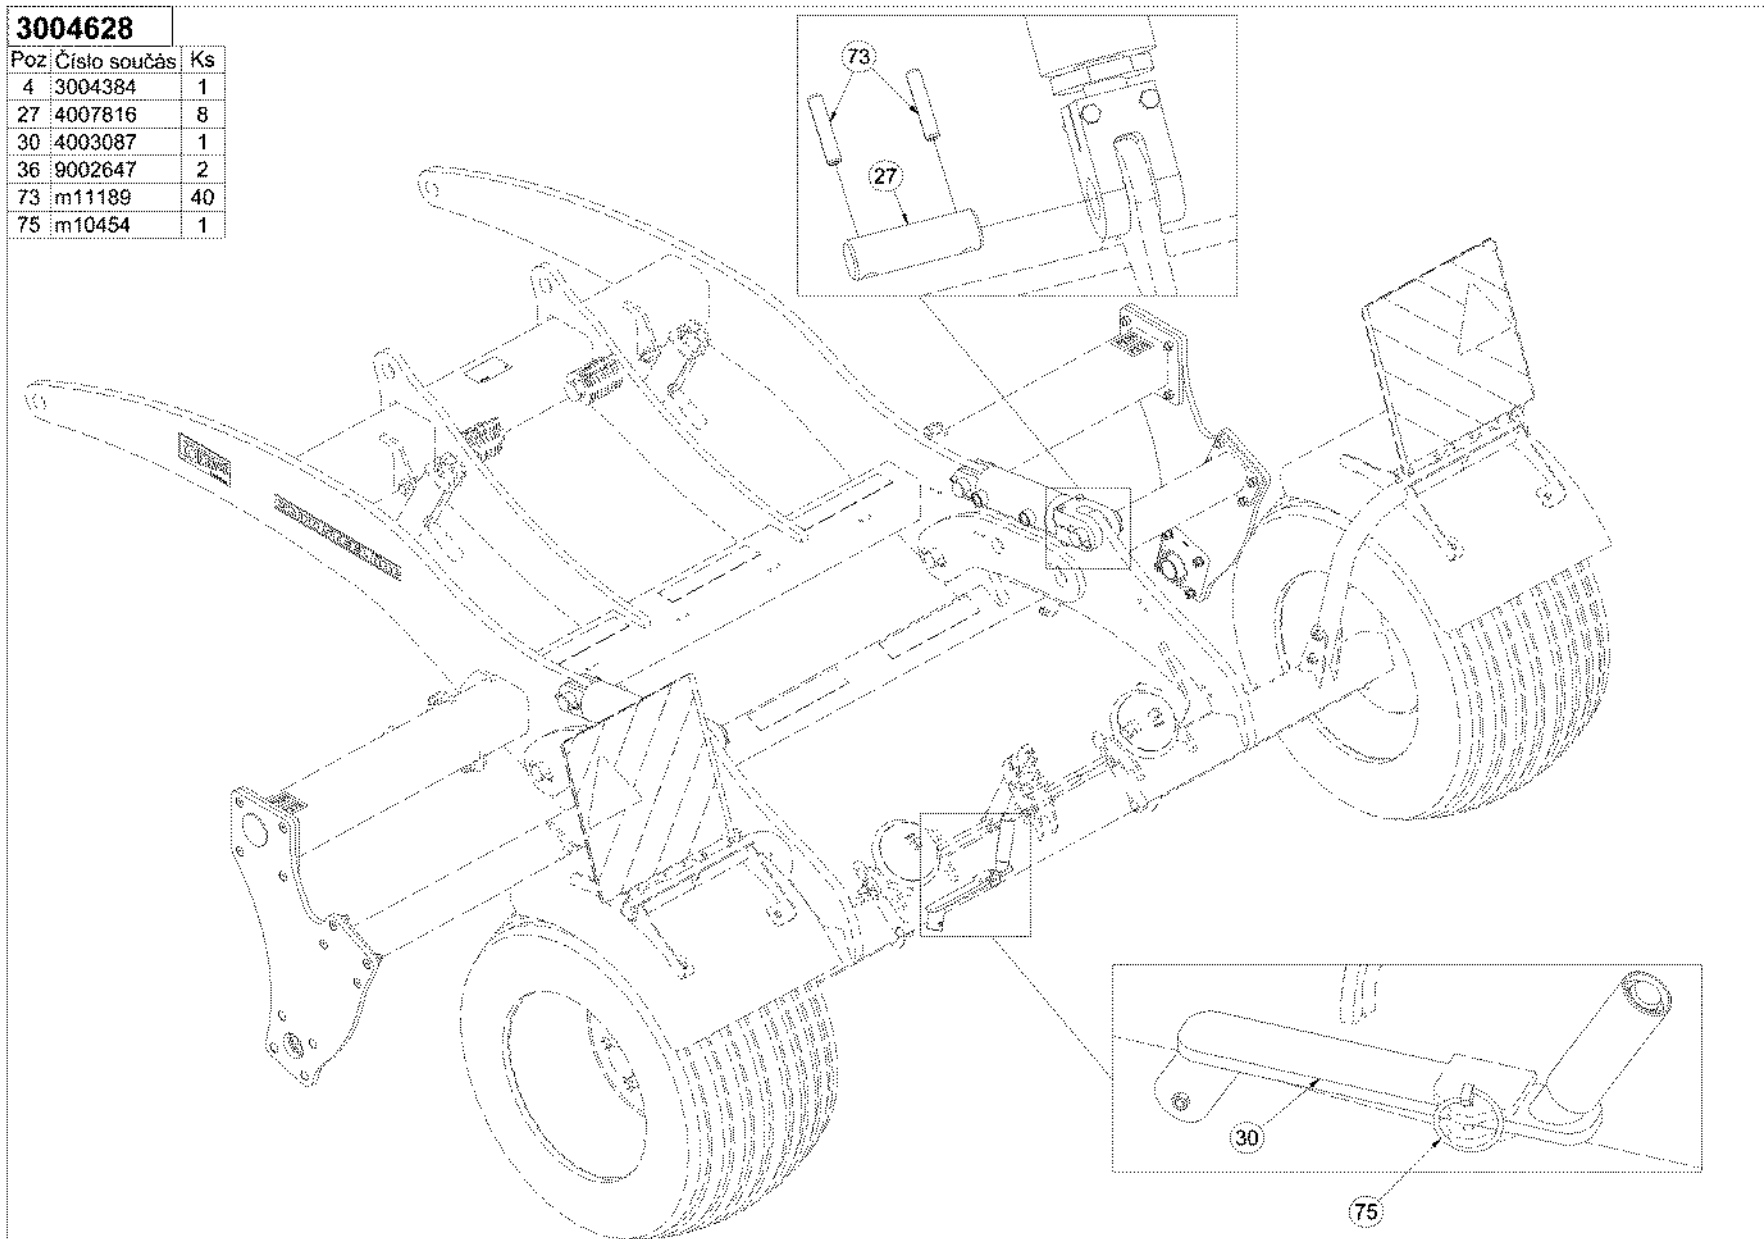

M10 (8.8) - 50Nm
M12 (8.8) - 87Nm
M12 (12.9) - 147Nm

3004628

M12 (8.8) - 87Nm
M16 (8.8) - 210Nm

Poz	Číslo součást	Ks
21	4009224	6
23	4008311	2
50	m02254	12
52	m04343	18
61	m04301	30
63	m03683	24

3004628

Poz	Číslo součásti	Ks
4	3004384	1
27	4007816	8
30	4003087	1
36	9002647	2
73	m11189	40
75	m10454	1