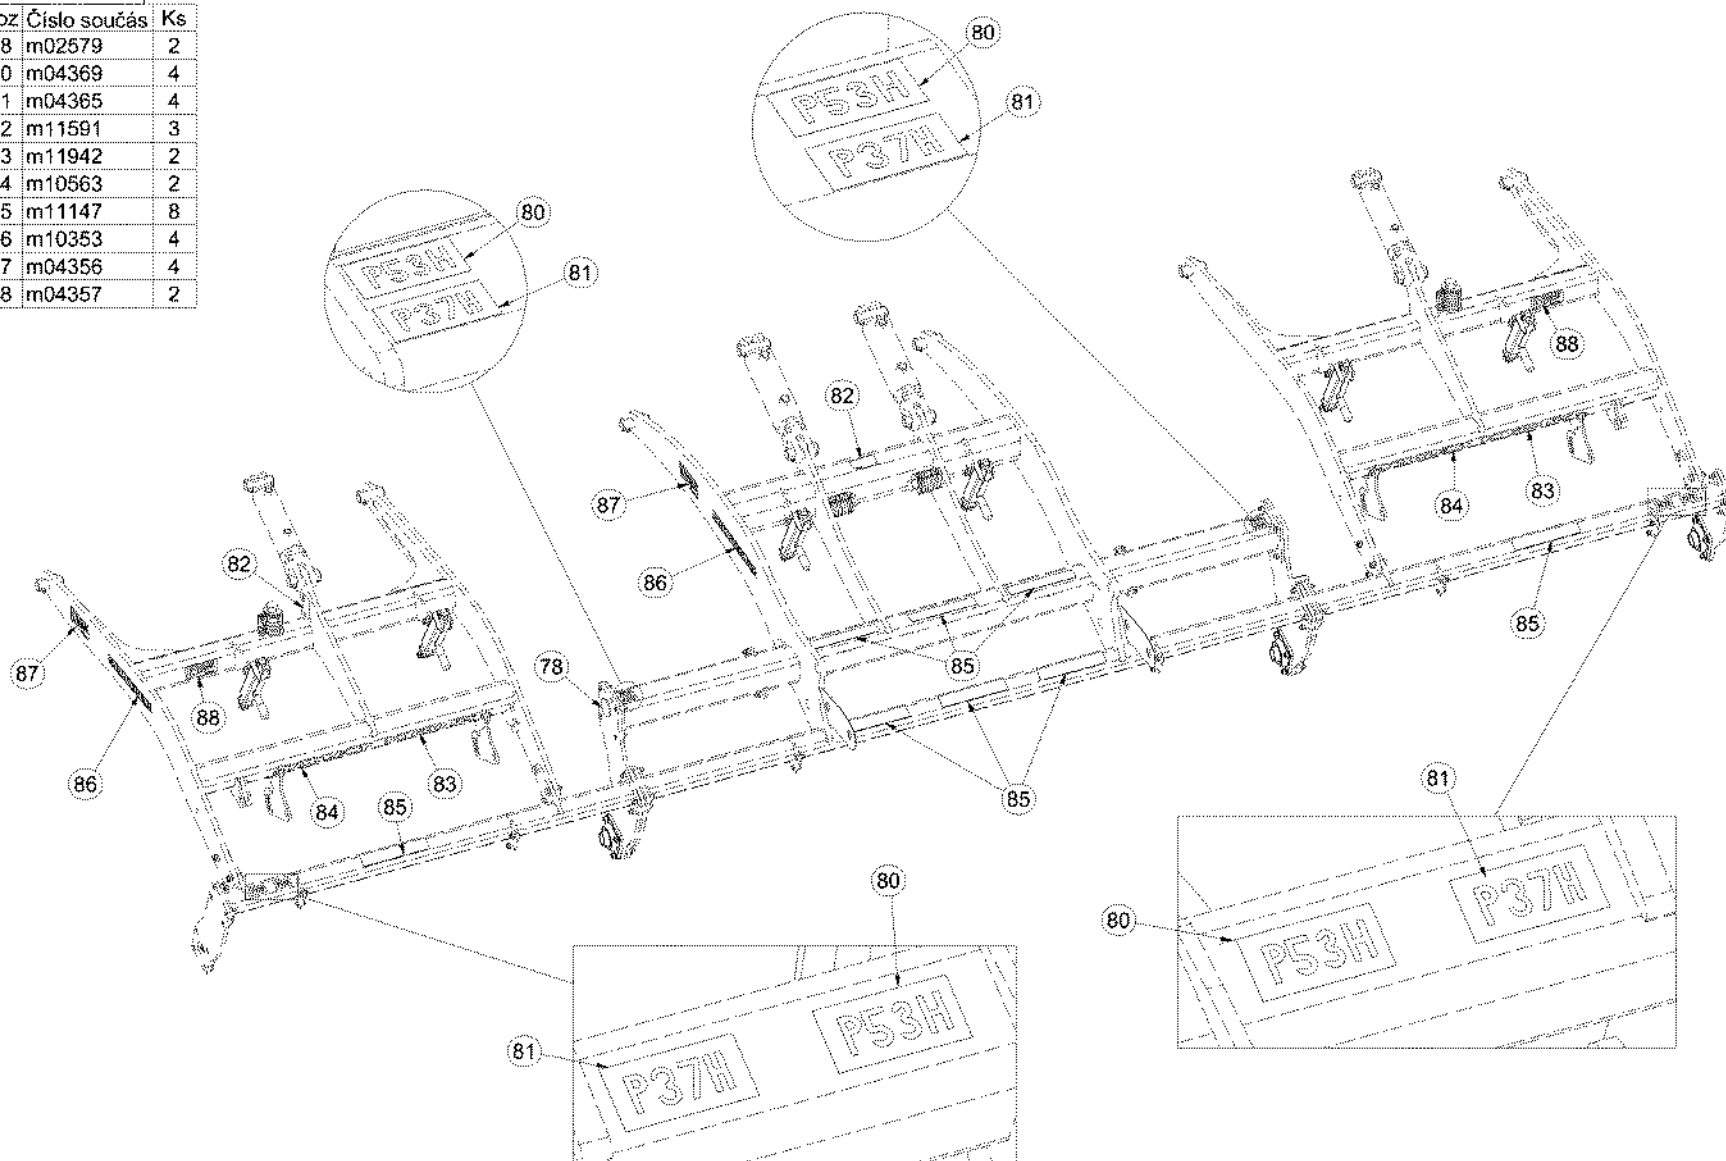

3004628

Poz	Číslo součásti	Ks
78	m02579	2
80	m04369	4
81	m04365	4
82	m11591	3
83	m11942	2
84	m10563	2
85	m11147	8
86	m10353	4
87	m04356	4
88	m04357	2