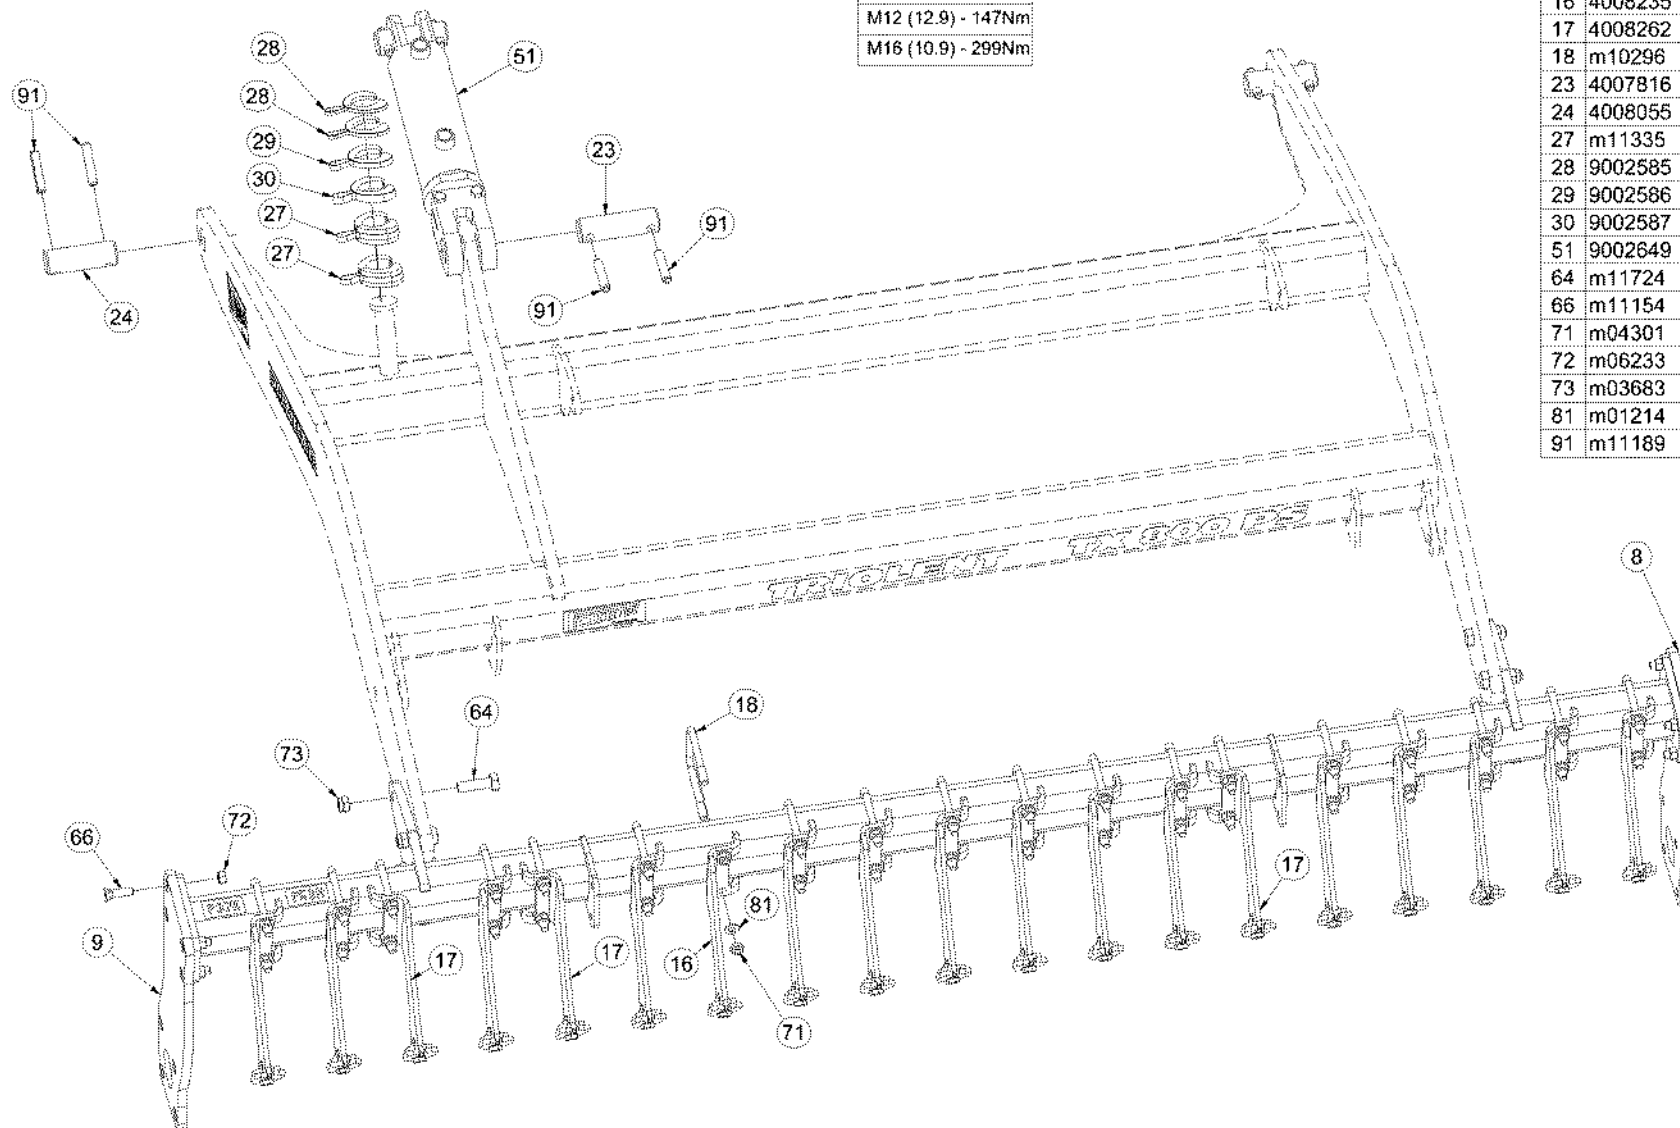

3004406

M12 (8.8) - 87Nm
M12 (12.9) - 147Nm
M16 (10.9) - 299Nm

Poz	Číslo součásti	Ks
8	3004368	2
9	3004367	2
16	4008235	51
17	4008262	9
18	m10296	60
23	4007816	8
24	4008055	12
27	m11335	8
28	9002585	8
29	9002586	4
30	9002587	4
51	9002649	2
64	m11724	12
66	m11154	32
71	m04301	120
72	m06233	32
73	m03683	24
81	m01214	144
91	m11189	40