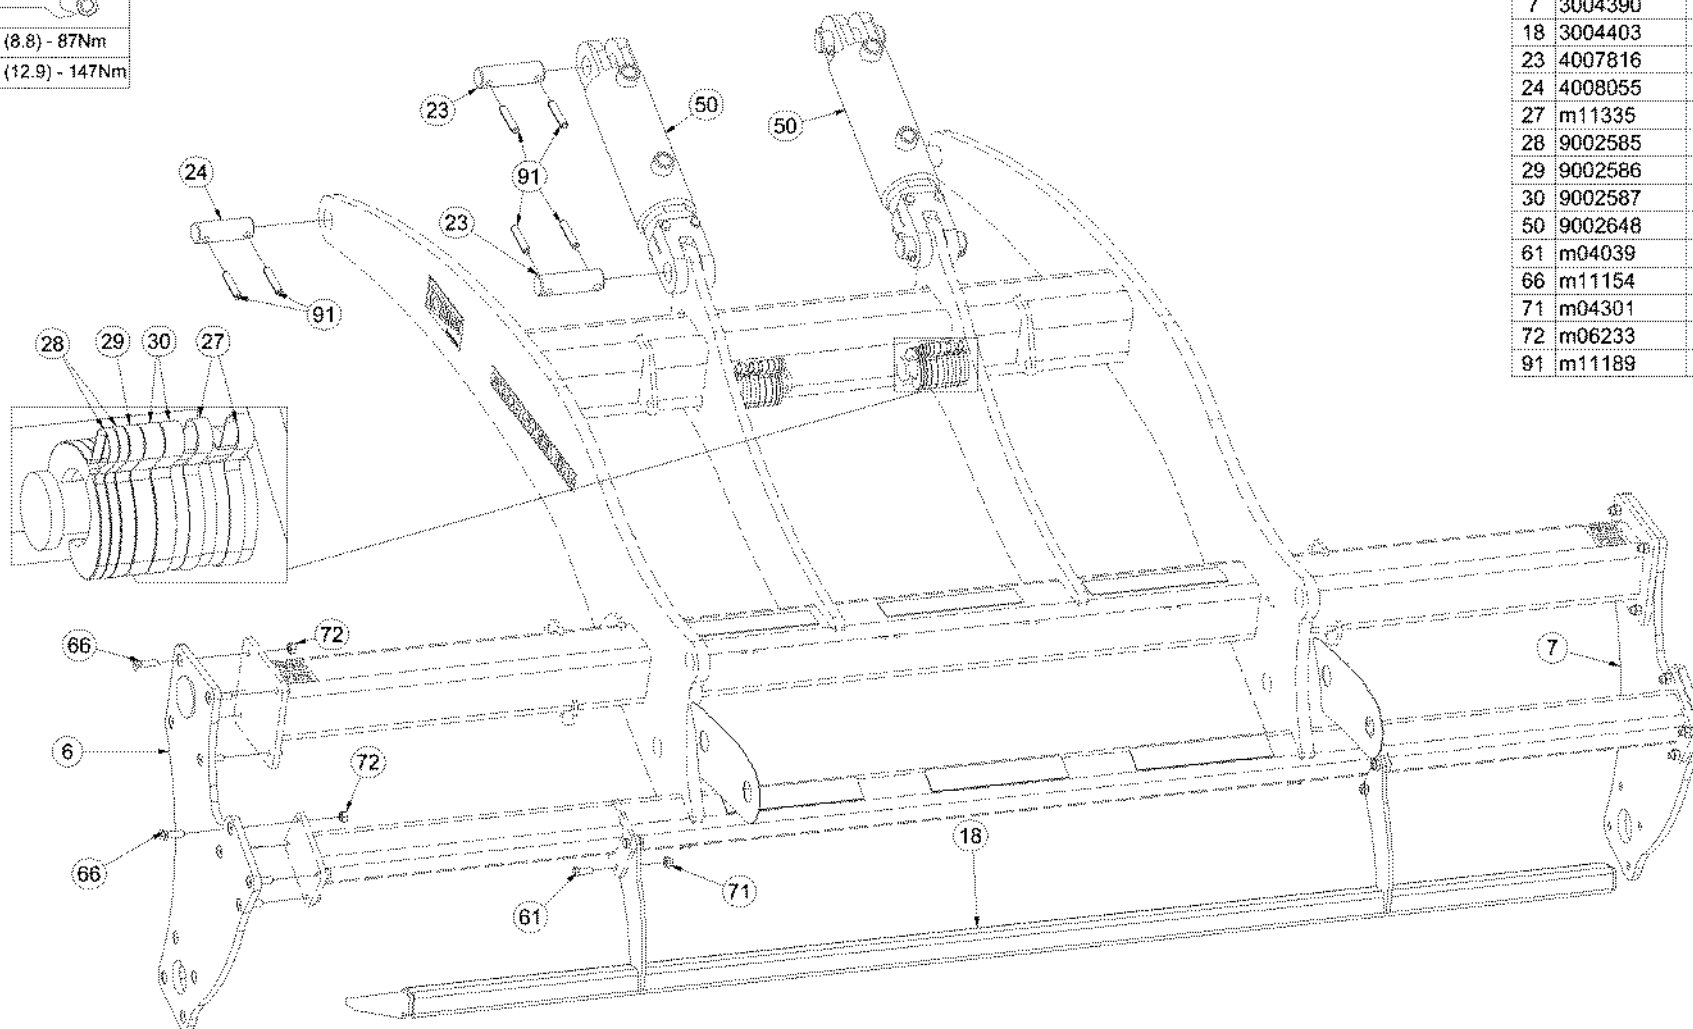

M12 (8.8) - 87Nm
M16 (8.8) - 210Nm

3004454

M12 (8.8) - 87Nm

M12 (12.9) - 147Nm

Poz	Číslo součásti	Ks
6	3004389	1
7	3004390	1
18	3004403	1
23	4007816	8
24	4008055	12
27	m11335	8
28	9002585	8
29	9002586	4
30	9002587	8
50	9002648	2
61	m04039	12
66	m11154	32
71	m04301	30
72	m06233	32
91	m11189	40