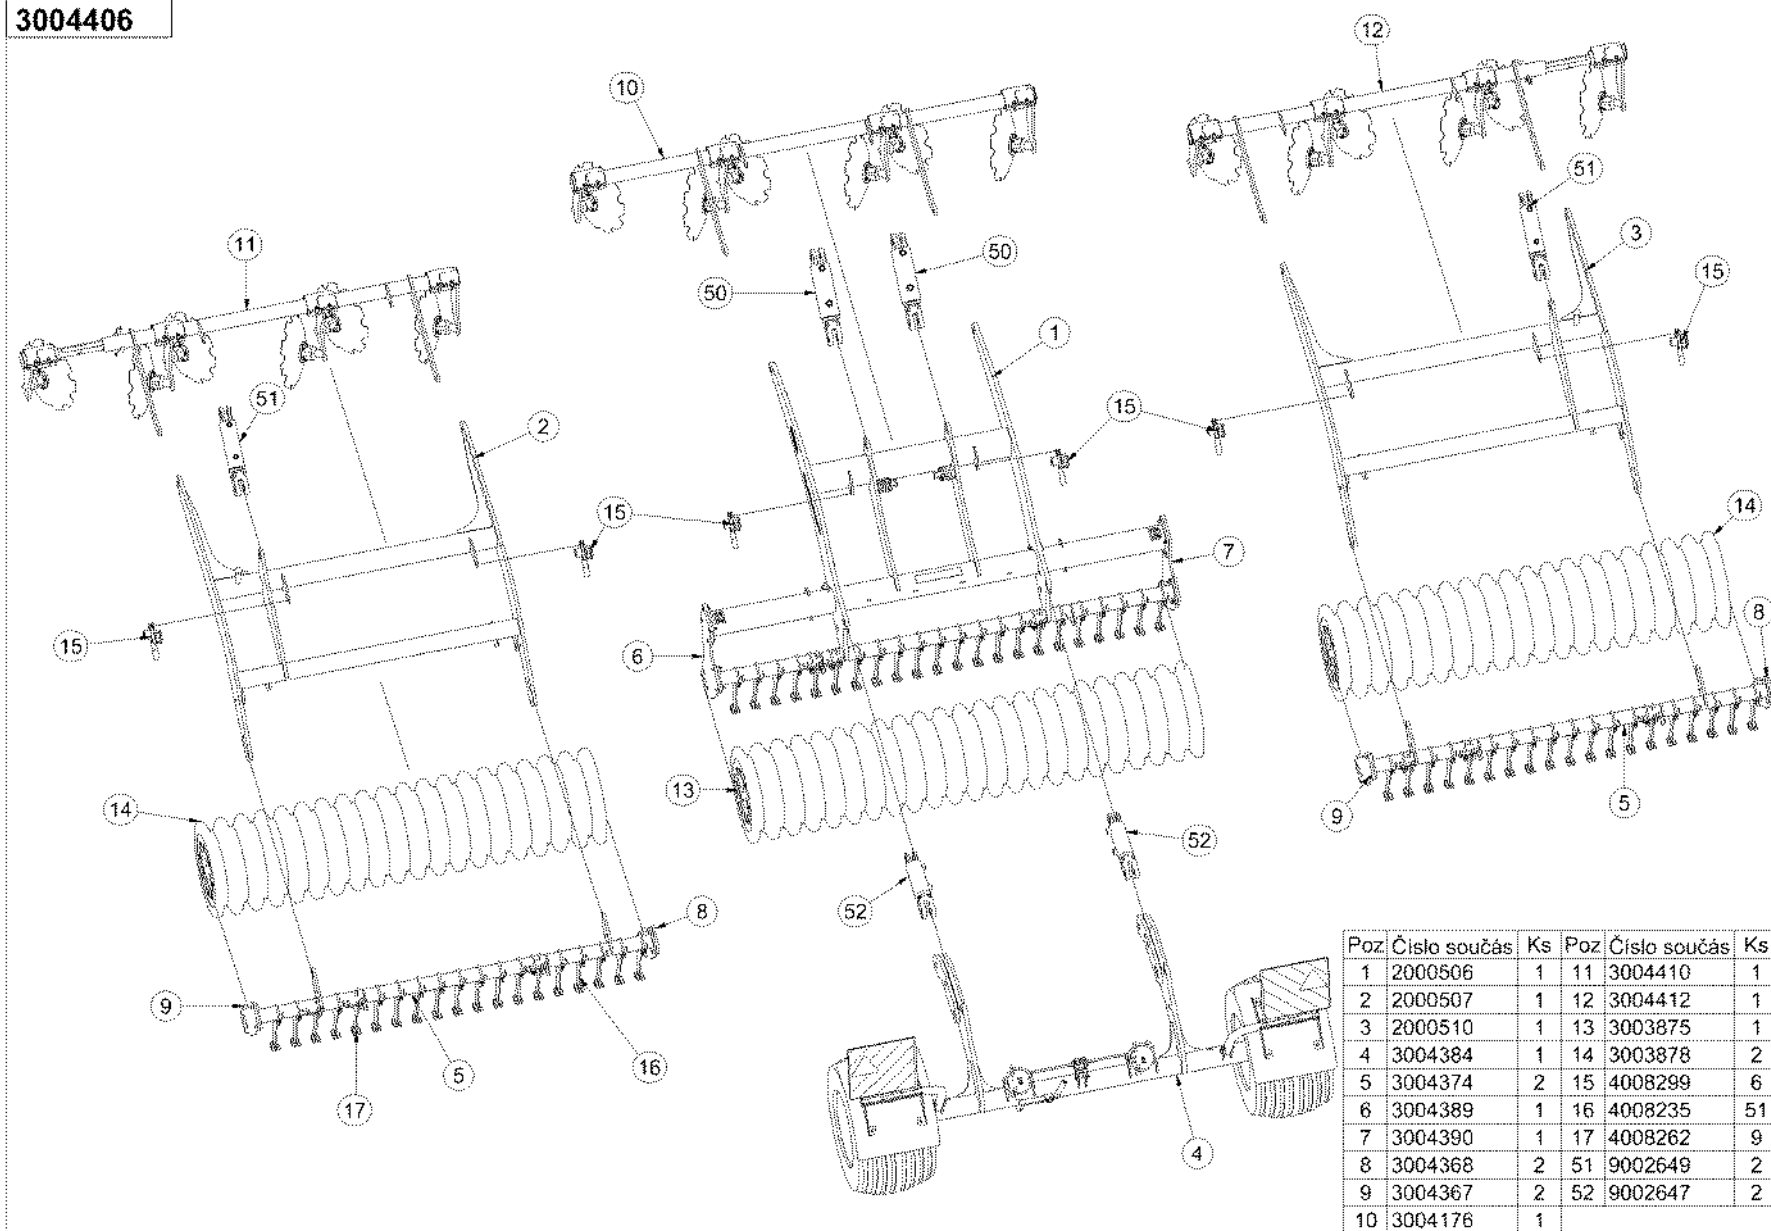

3004406

Poz	Číslo součásti	Ks	Poz	Číslo součásti	Ks
1	2000506	1	11	3004410	1
2	2000507	1	12	3004412	1
3	2000510	1	13	3003875	1
4	3004384	1	14	3003878	2
5	3004374	2	15	4008299	6
6	3004389	1	16	4008235	51
7	3004390	1	17	4008262	9
8	3004368	2	51	9002649	2
9	3004367	2	52	9002647	2
10	3004176	1