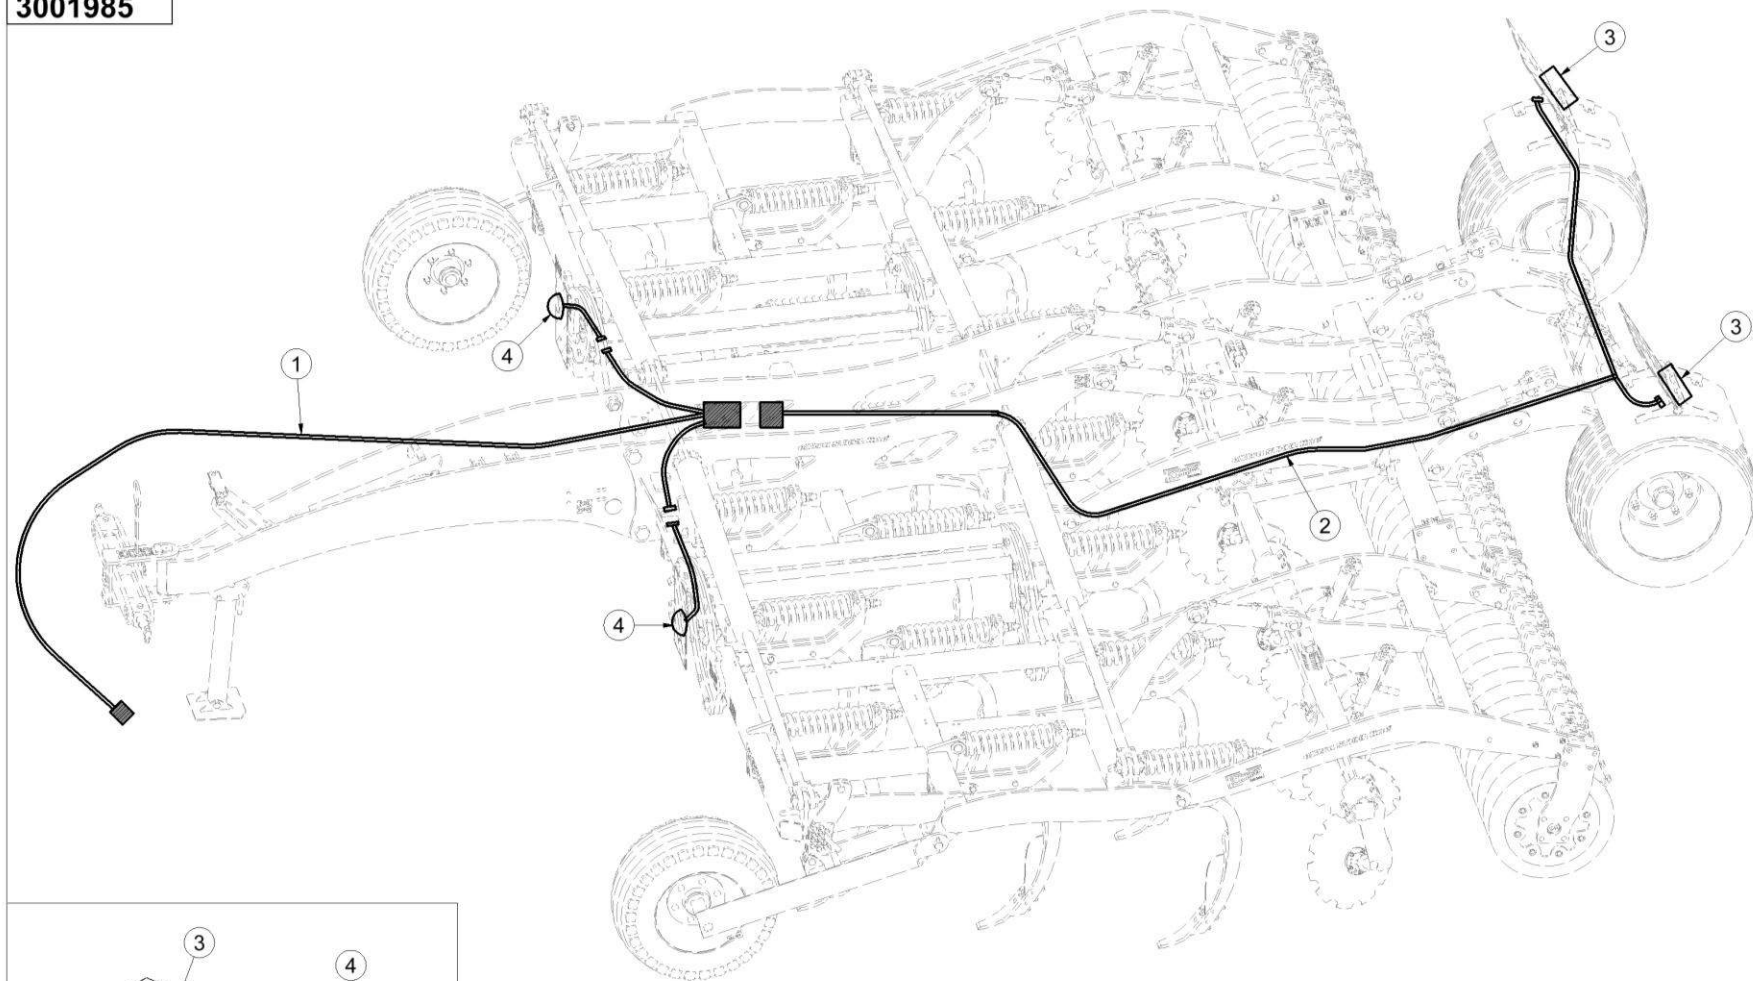

3001985

Poz	Číslo součást	Ks
1	m10688	1
2	m10687	1
3	m10406	2
4	m10475	2