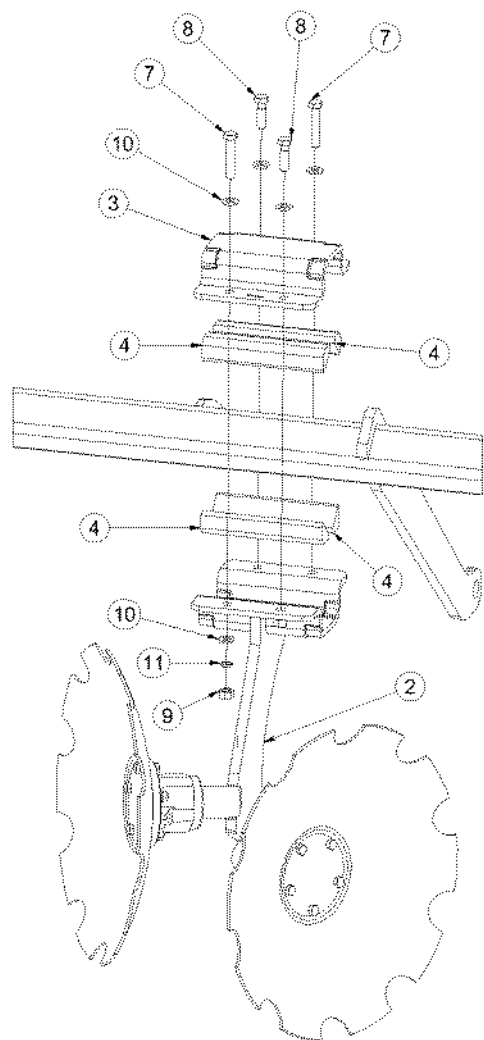

M10 (8.8) - 50Nm

3004176

Poz	Číslo součásti	Název součásti	Ks
1	3004176	NOSNIK DISKŮ STŘEDNÍ TX8-svaf.	1
2	3004168	DVOJDISK DX800-mont.	2
3	9002597	PODKOVA RAL 5013 /DISKER 2011	4
4	9002753	GUMOVÝ SEGMENT L=180 DX-FX 60ShA	16
5	3004166	JEDNODISK P TX8 VYOSENY MONT.	1
6	3004168	JEDNODISK L TX8-mont.	1
7	m07983	ŠROUB 6HR M 12 x 60	8
8	m03926	ŠROUB 6HR M 12 x 40	8
9	m01305	MATICE 6HR M 12	16
10	m01214	PODLOŽKA PLOCHA 13	32
11	m03988	PODLOŽKA PRUŽNÁ M12/12,2/18,3-KALENA	16