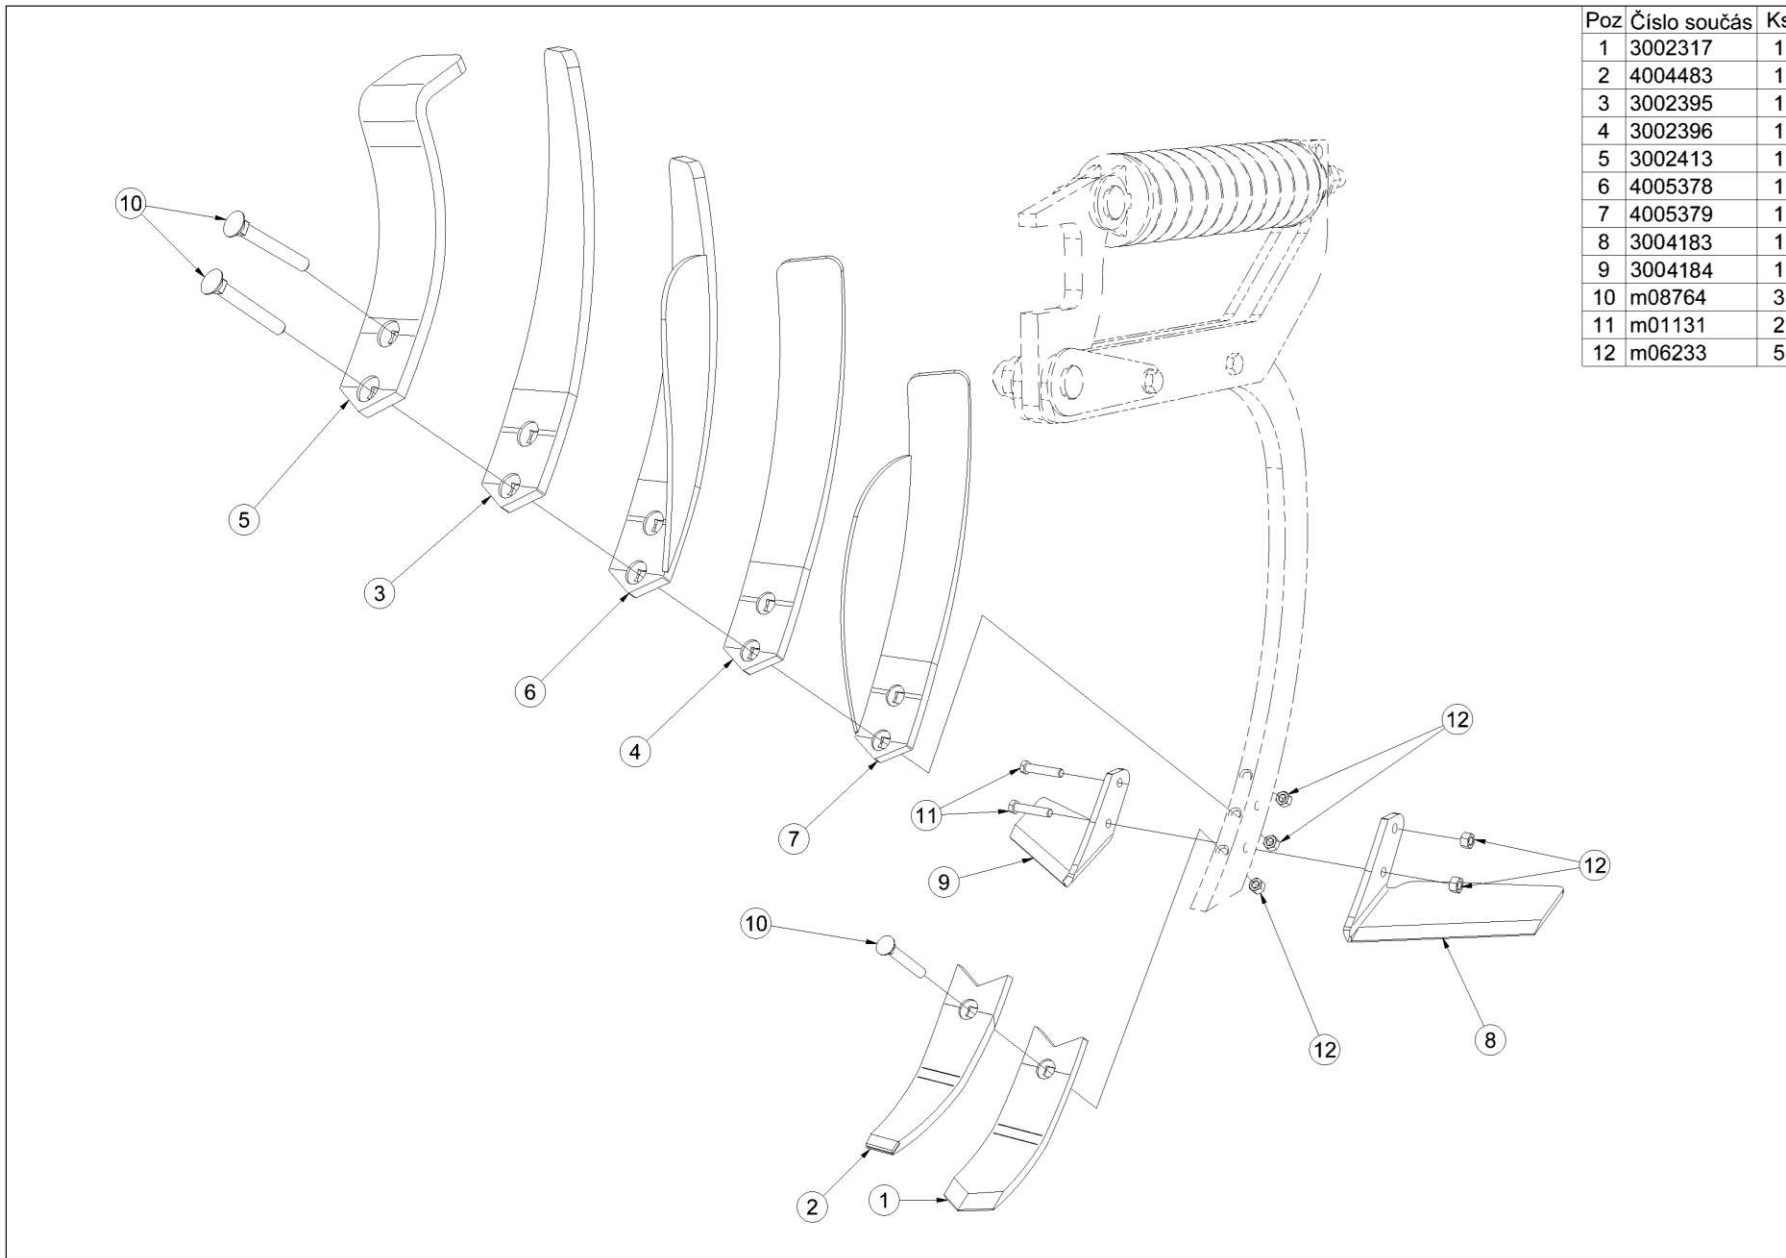

Poz	Číslo součást	Ks
1	3002317	1
2	4004483	1
3	3002395	1
4	3002396	1
5	3002413	1
6	4005378	1
7	4005379	1
8	3004183	1
9	3004184	1
10	m08764	3
11	m01131	2
12	m06233	5