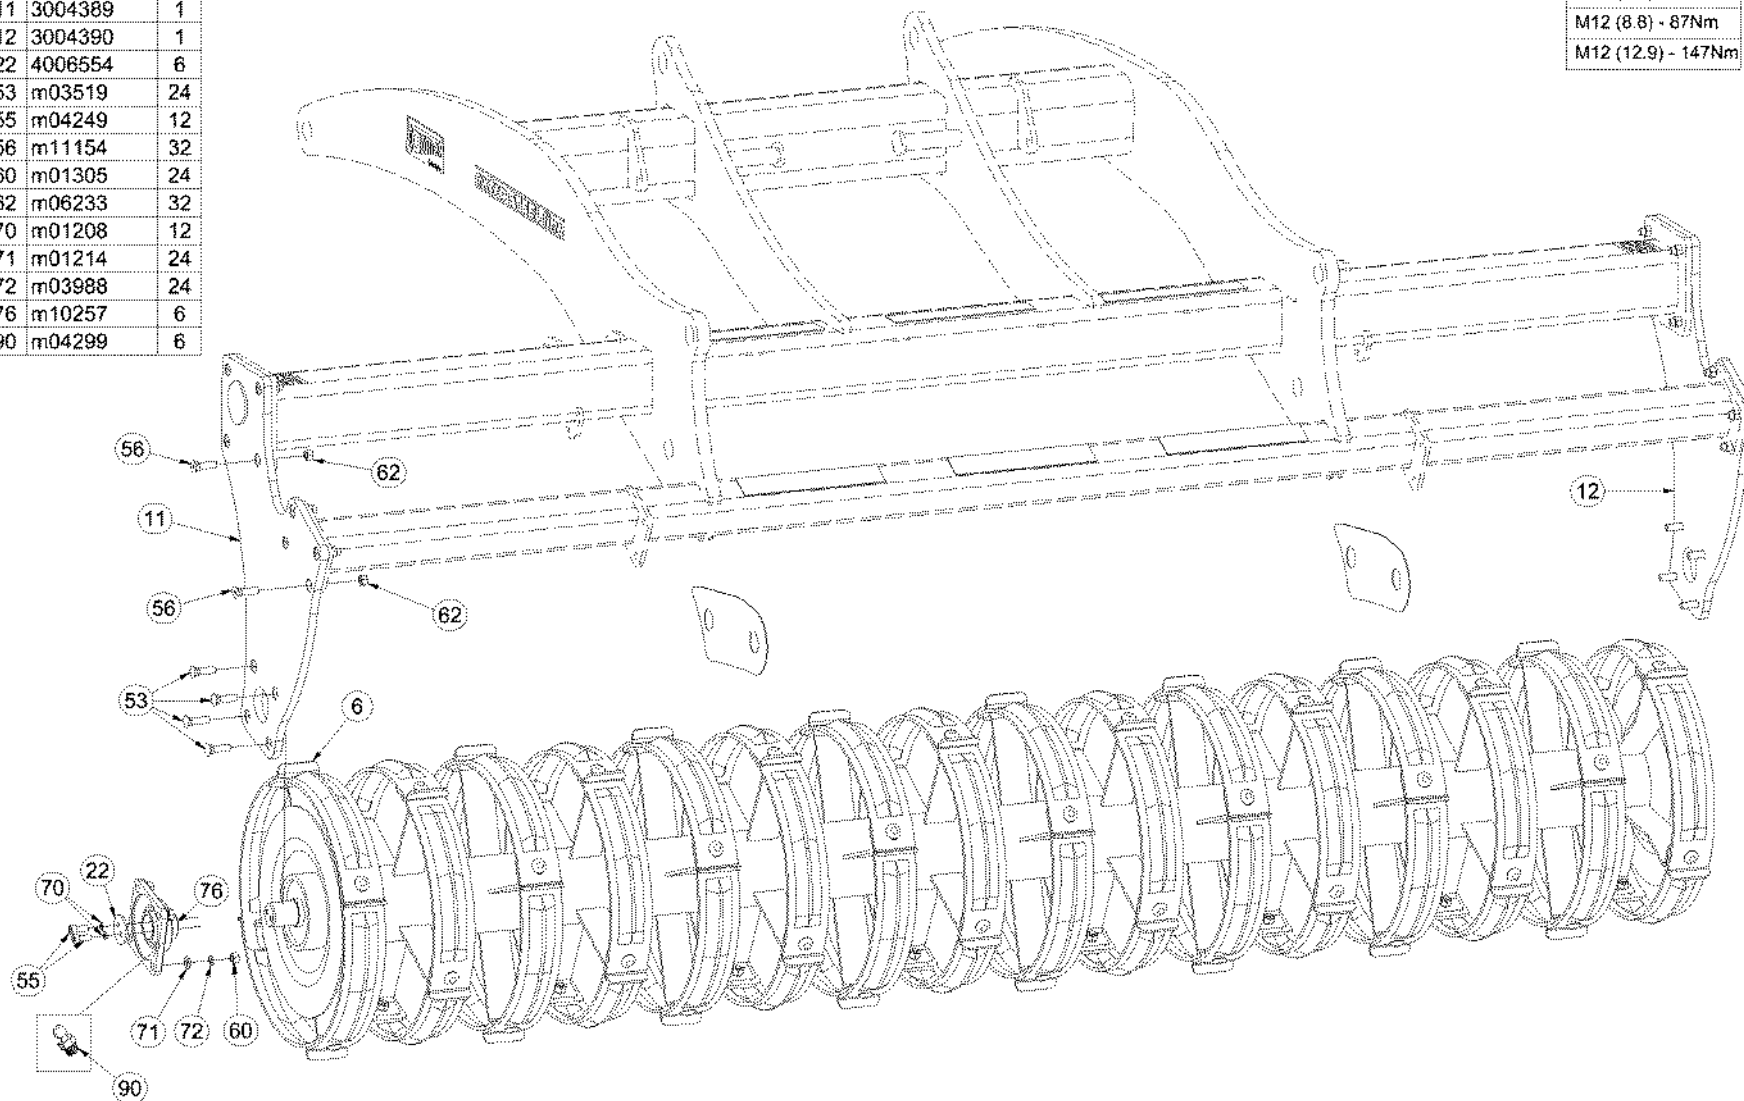

M10 (8.8) - 50Nm
M12 (8.8) - 87Nm
M12 (12.9) - 147Nm

3004628

M12 (8.8) - 87Nm
M16 (8.8) - 210Nm

Poz	Číslo součást	Ks
21	4009224	6
23	4008311	2
50	m02254	12
52	m04343	18
61	m04301	30
63	m03683	24

3004628

Poz	Číslo součásti	Ks
4	3004384	1
27	4007816	8
30	4003087	1
36	9002647	2
73	m11189	40
75	m10454	1