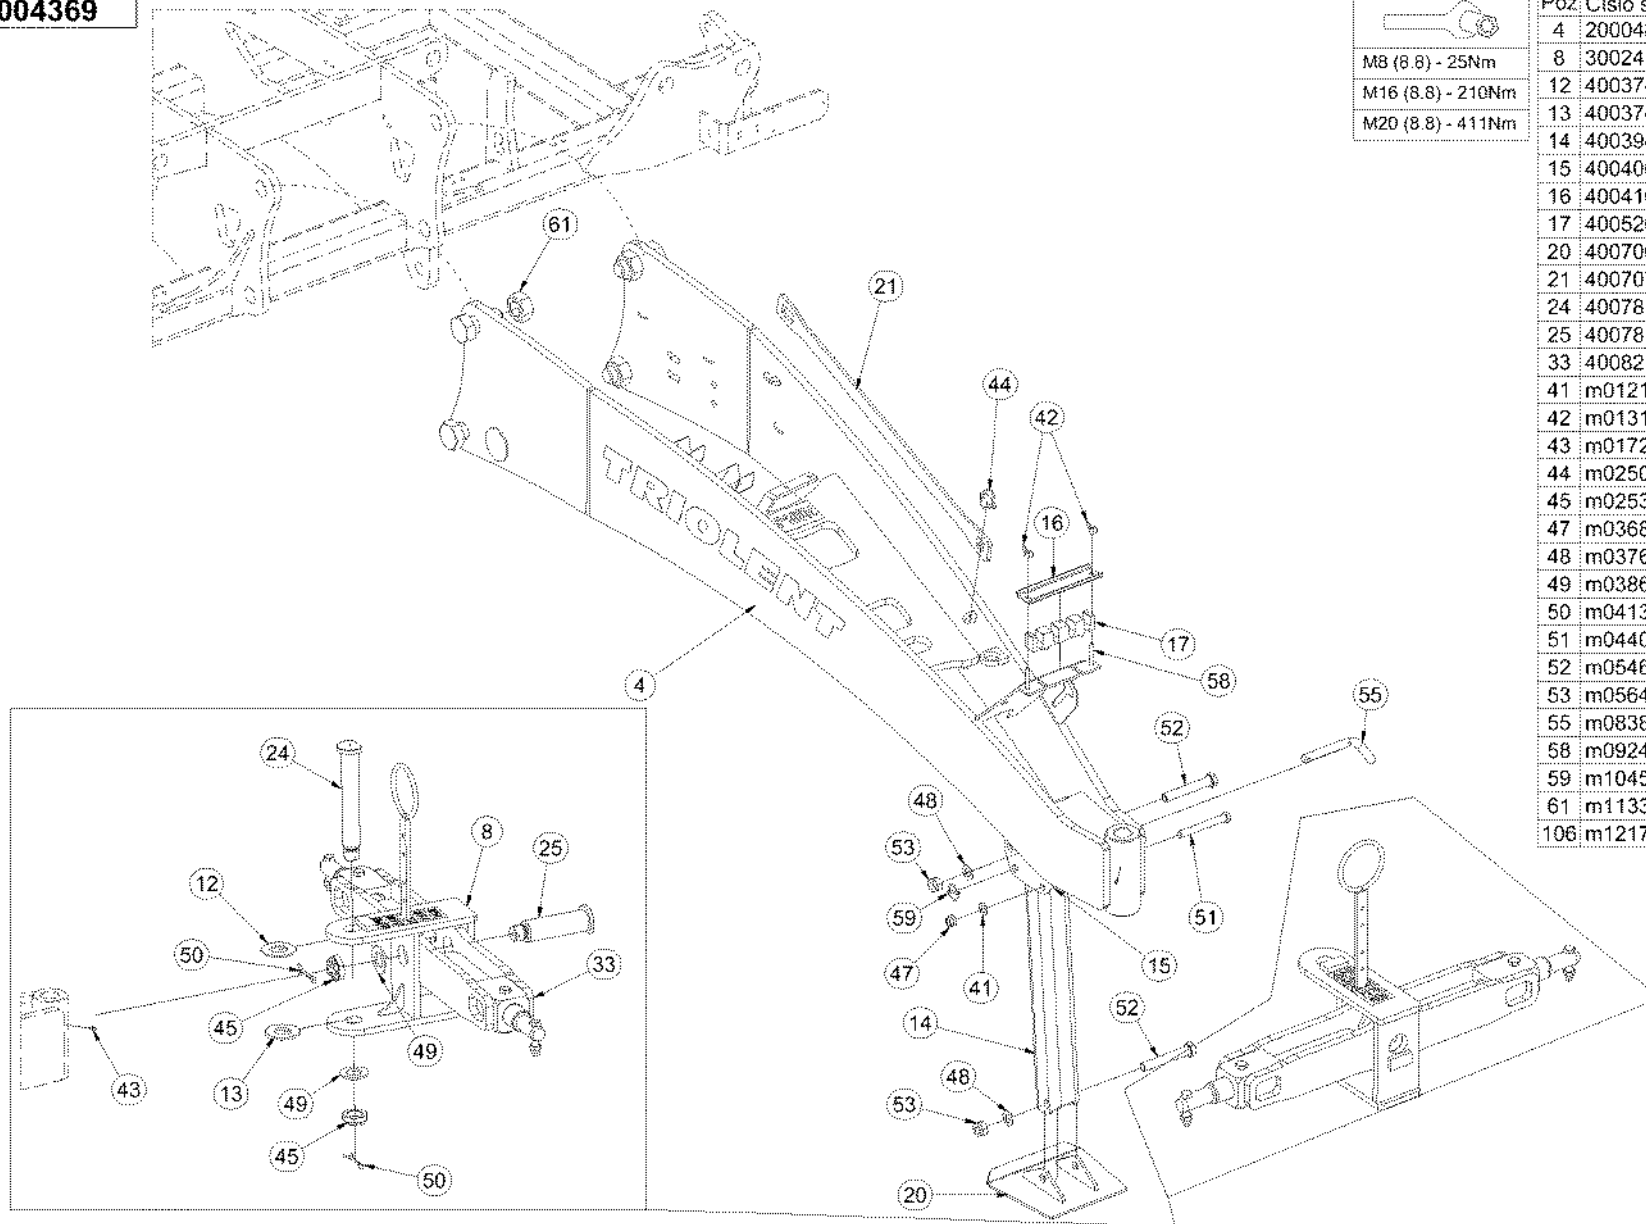

3004369

	Poz.	Číslo součásti	Ks
	4	2000488	1
M8 (8.8) - 25Nm	8	3002410	1
M16 (8.8) - 210Nm	12	4003744	1
M20 (8.8) - 411Nm	13	4003745	1
	14	4003948	1
	15	4004007	1
	16	4004109	1
	17	4005201	1
	20	4007000	1
	21	4007070	1
	24	4007817	1
	25	4007818	1
	33	4008216	1
	41	m01219	1
	42	m01316	2
	43	m01725	1
	44	m02505	1
	45	m02533	2
	47	m03683	1
	48	m03768	6
	49	m03866	2
	50	m04139	2
	51	m04404	1
	52	m05465	2
	53	m05648	22
	55	m08386	1
	58	m09247	2
	59	m10454	3
	61	m11337	4
	106	m12179	4