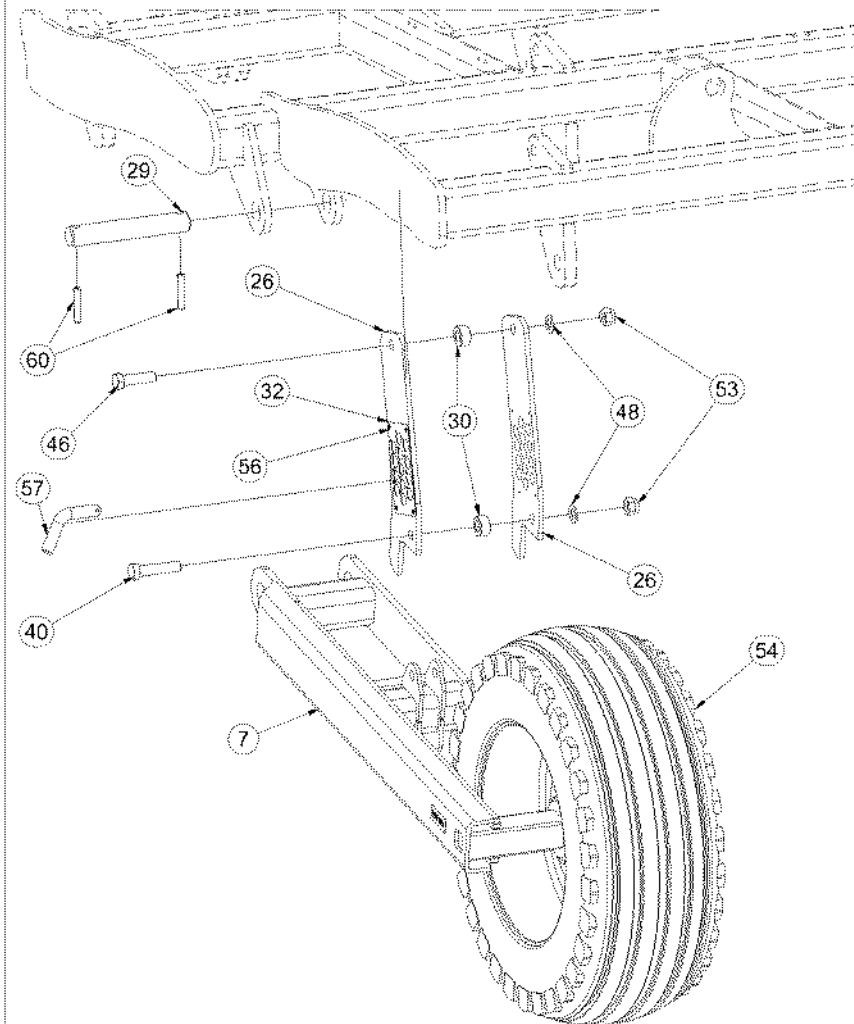

3004369

Poz	Číslo součásti	Ks	Poz	Číslo součásti	Ks	Poz	Číslo součásti	Ks
7	3002294	2	32	4008152	1	54	m05759	2
26	4007911	4	40	m01063	2	56	m08736	8
29	4008057	2	46	m03115	2	57	m08885	2
30	4008058	4	48	m03768	6	60	m11189	44
31	4008151	1	53	m05648	22	106	m12179	4