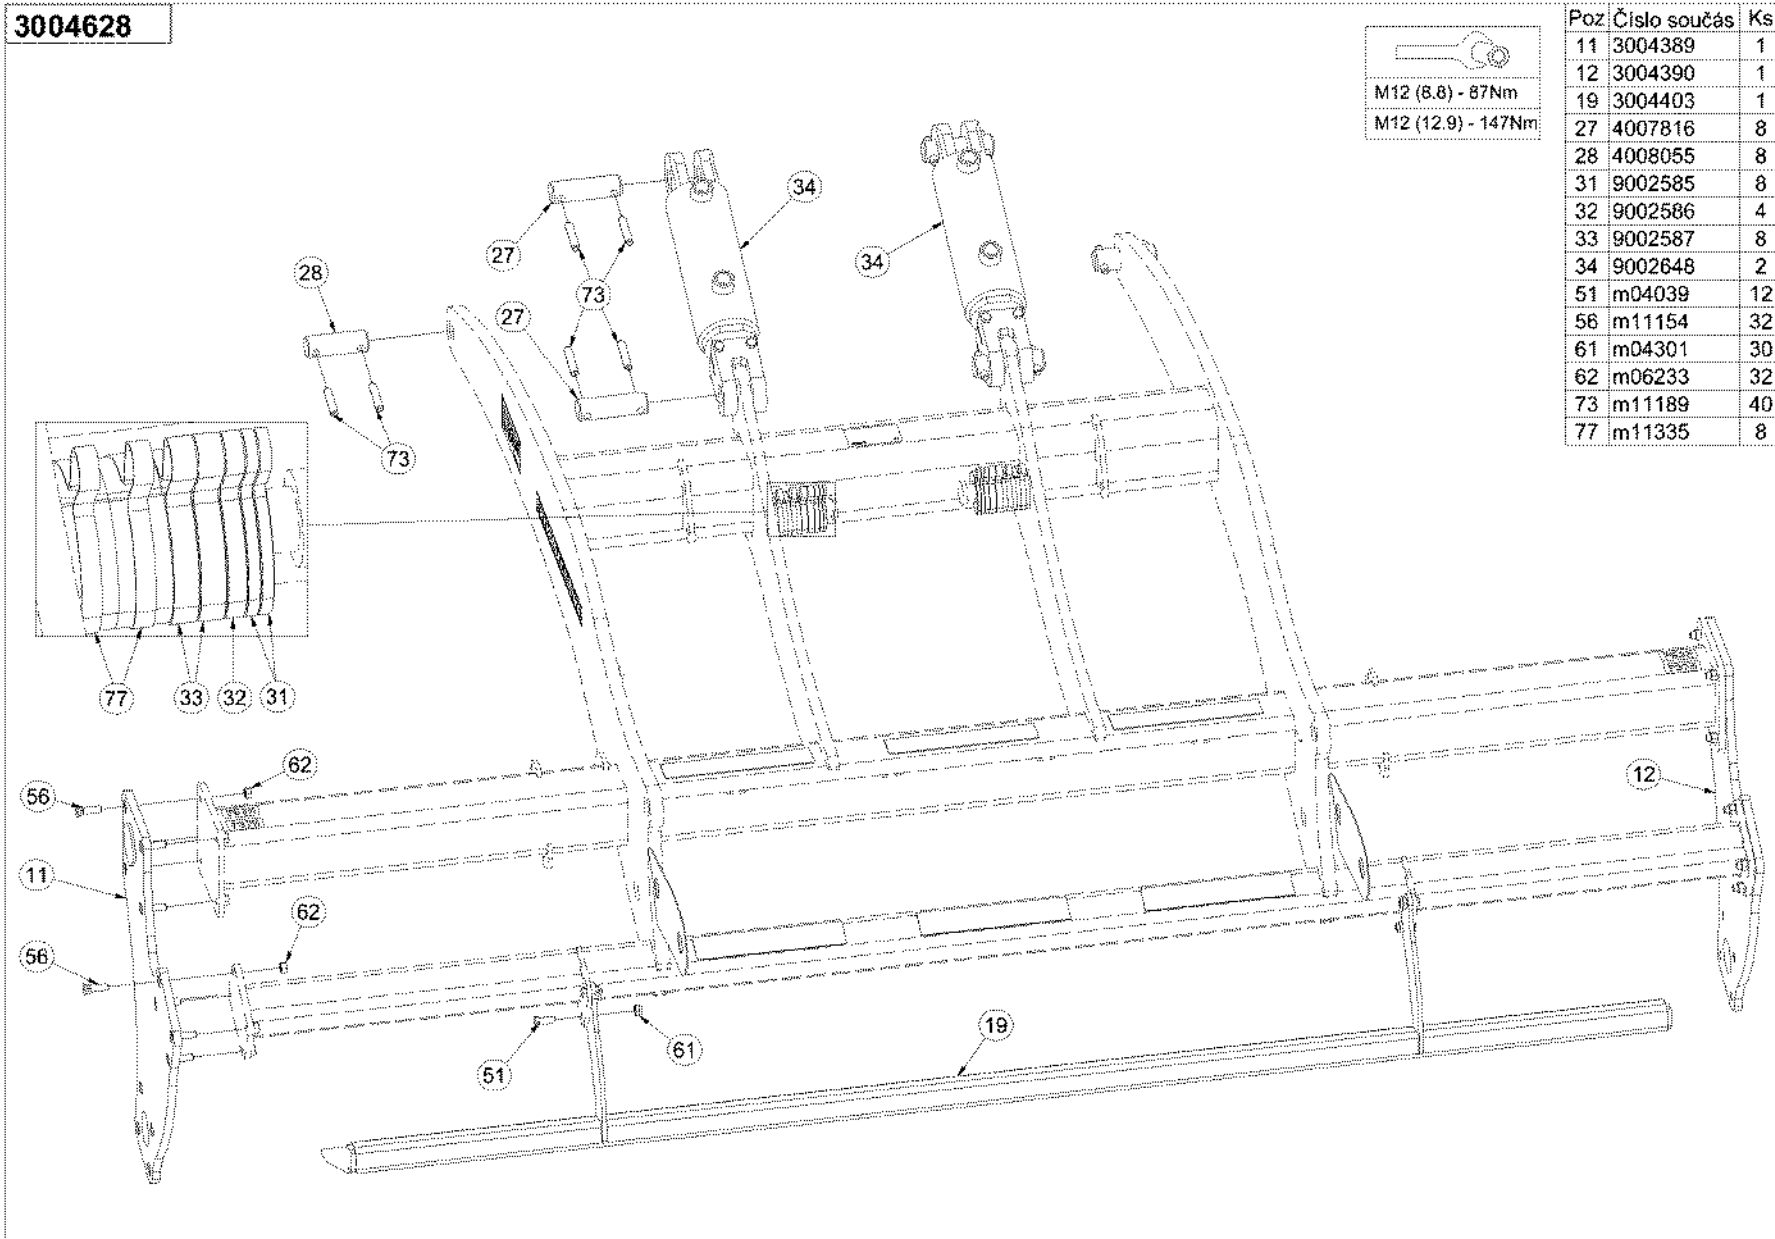

3004628

Poz	Číslo součásti	Ks
11	3004389	1
12	3004390	1
19	3004403	1
27	4007816	8
28	4008055	8
31	9002585	8
32	9002586	4
33	9002587	8
34	9002648	2
51	m04039	12
56	m11154	32
61	m04301	30
62	m06233	32
73	m11189	40
77	m11335	8