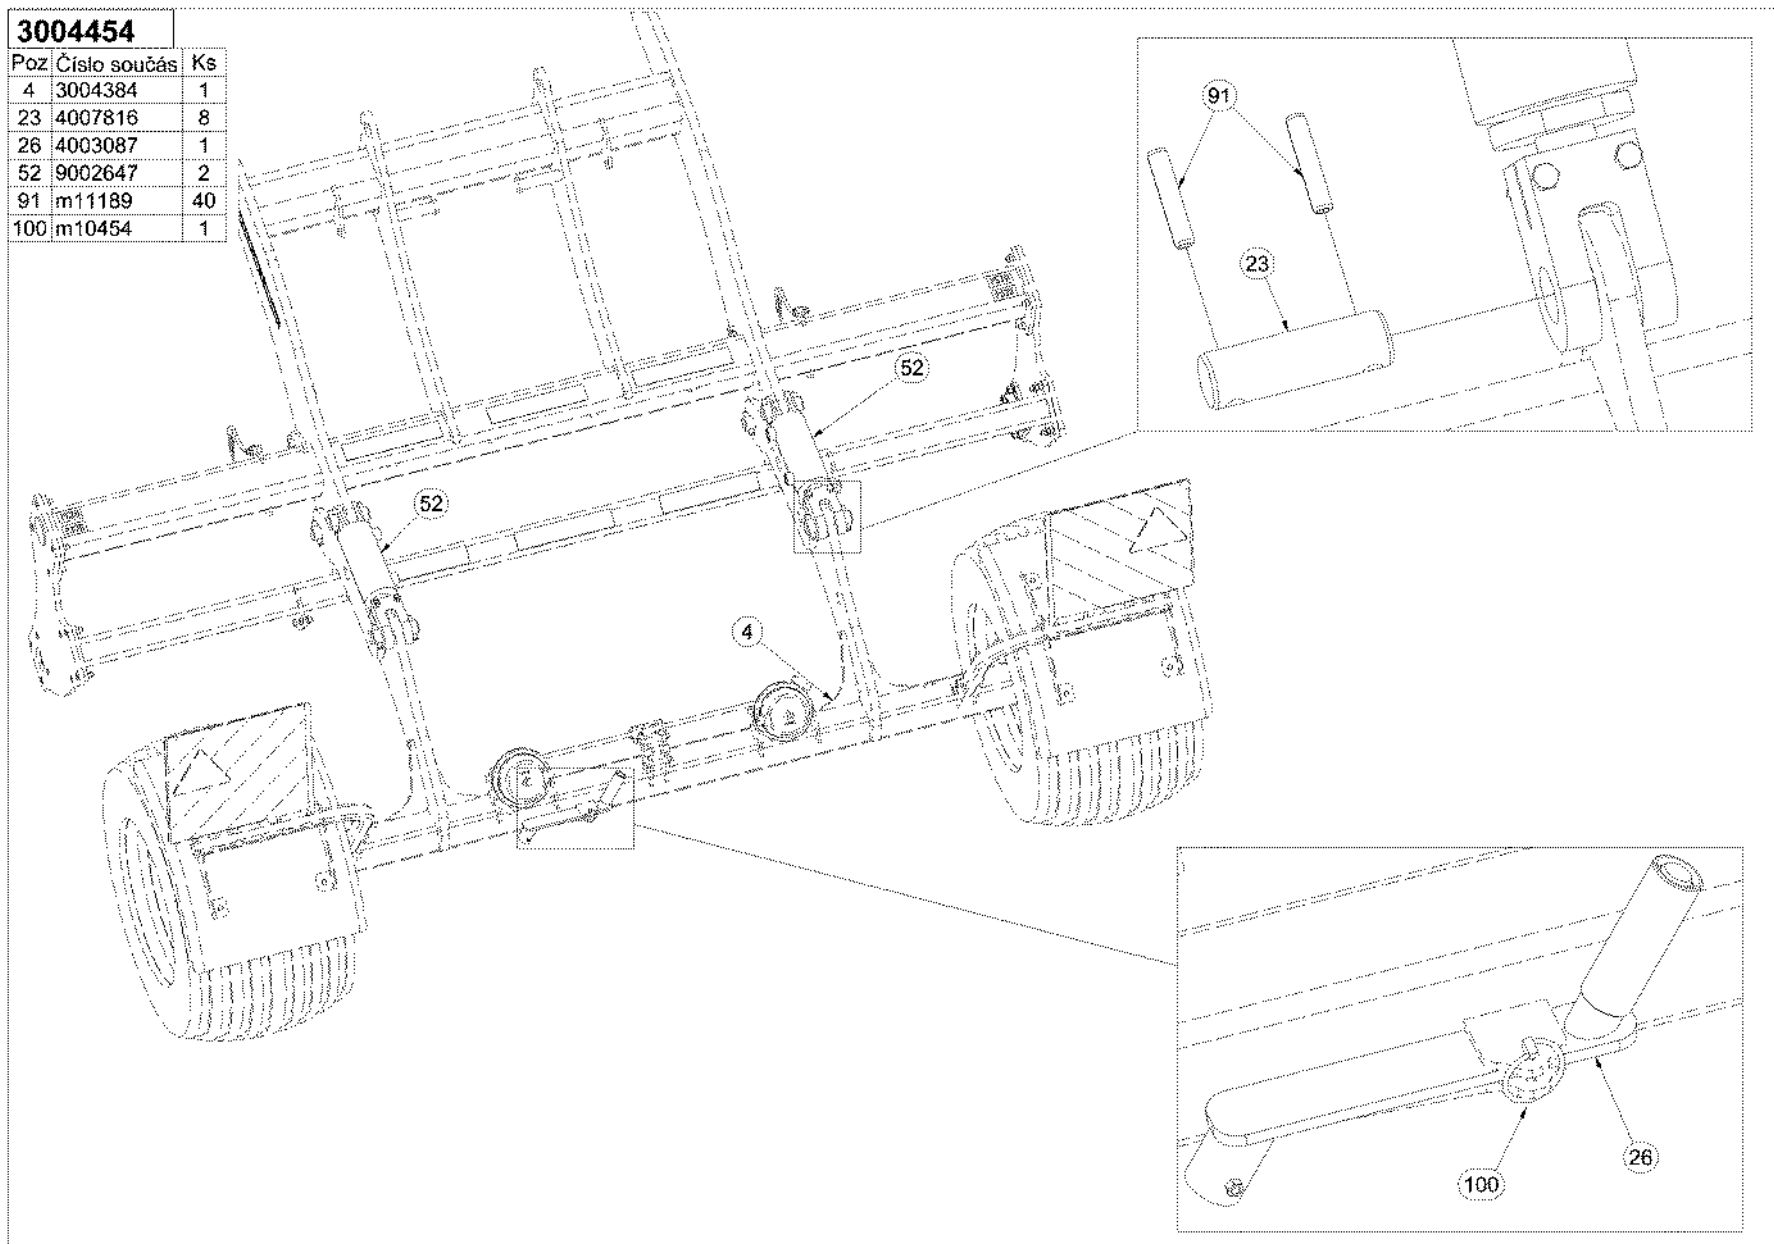

3004454

Poz	Číslo součásti	Ks
4	3004384	1
23	4007816	8
26	4003087	1
52	9002647	2
91	m11189	40
100	m10454	1