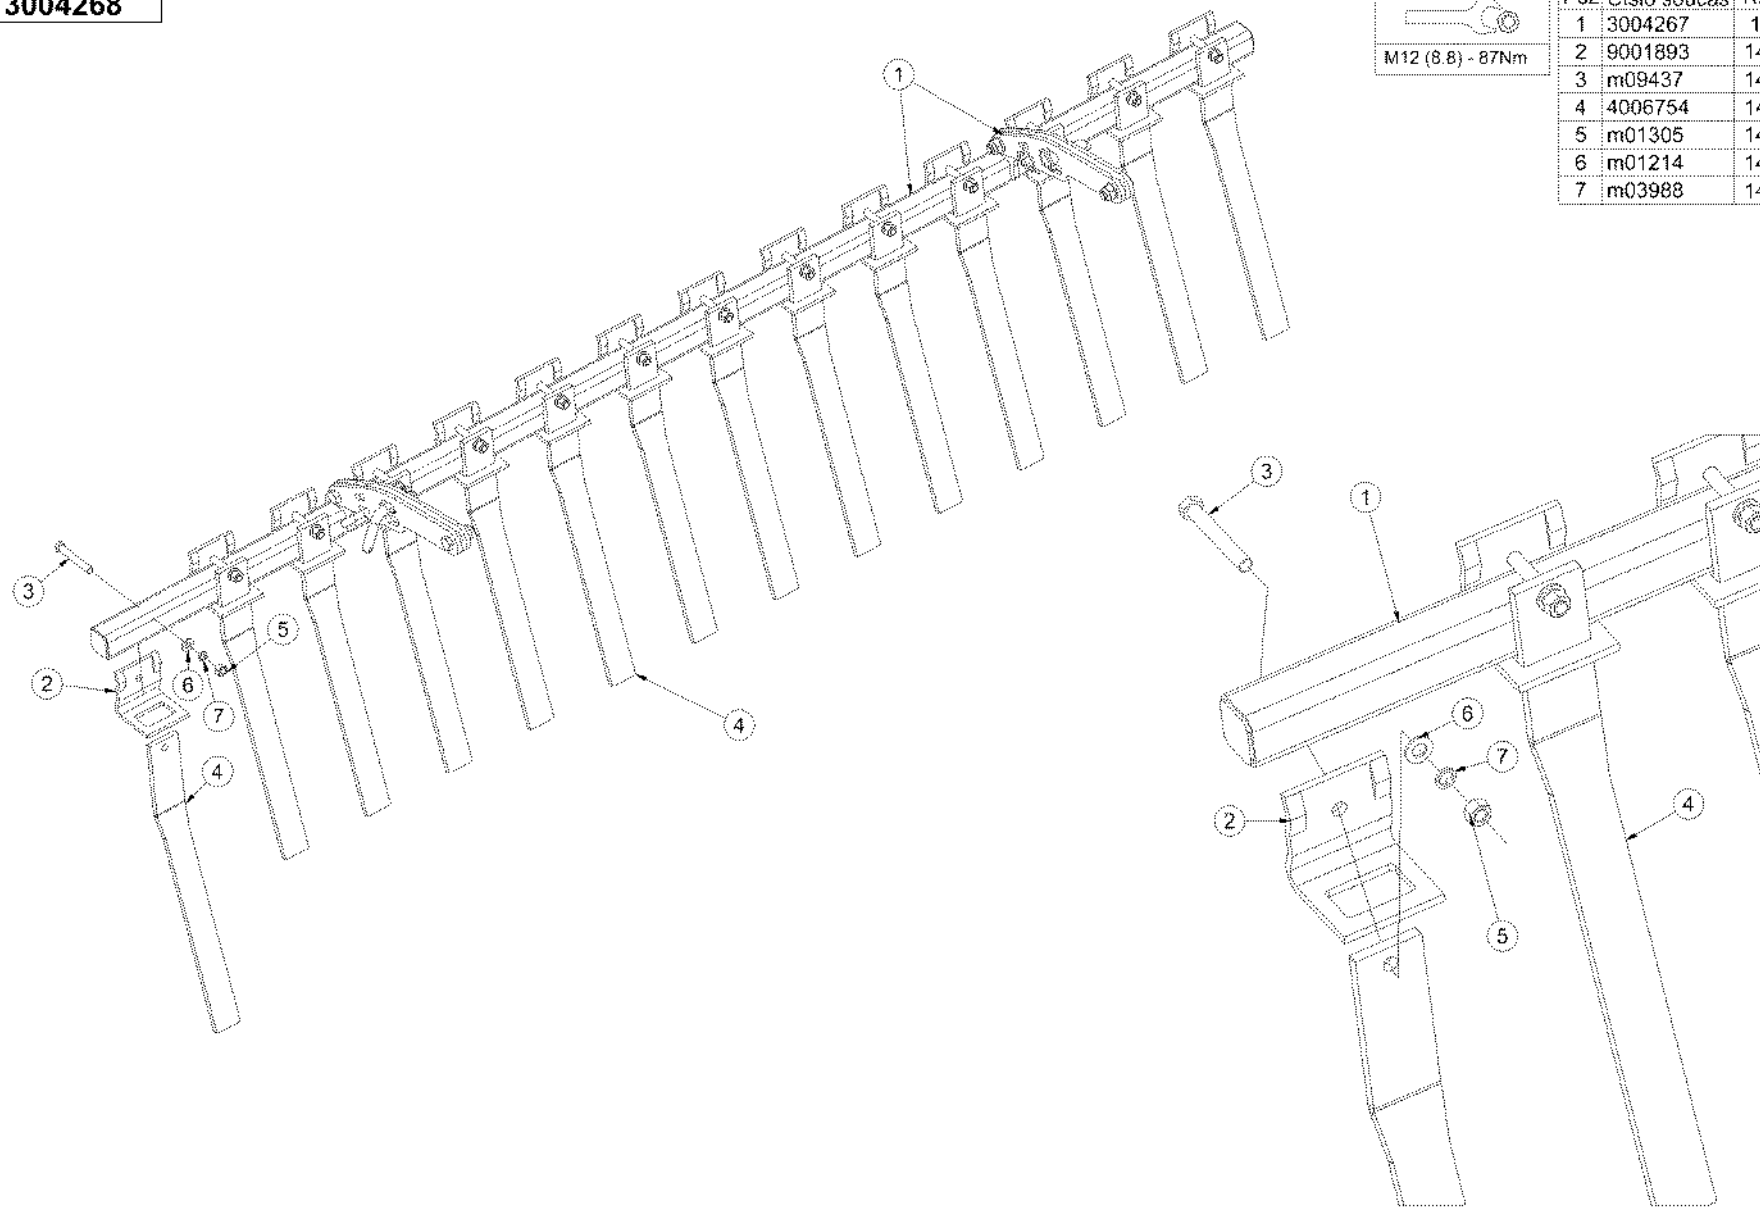

3004268

Poz.	Číslo součásti	Ks
1	3004267	1
2	9001893	14
3	m09437	14
4	4006754	14
5	m01305	14
6	m01214	14
7	m03988	14