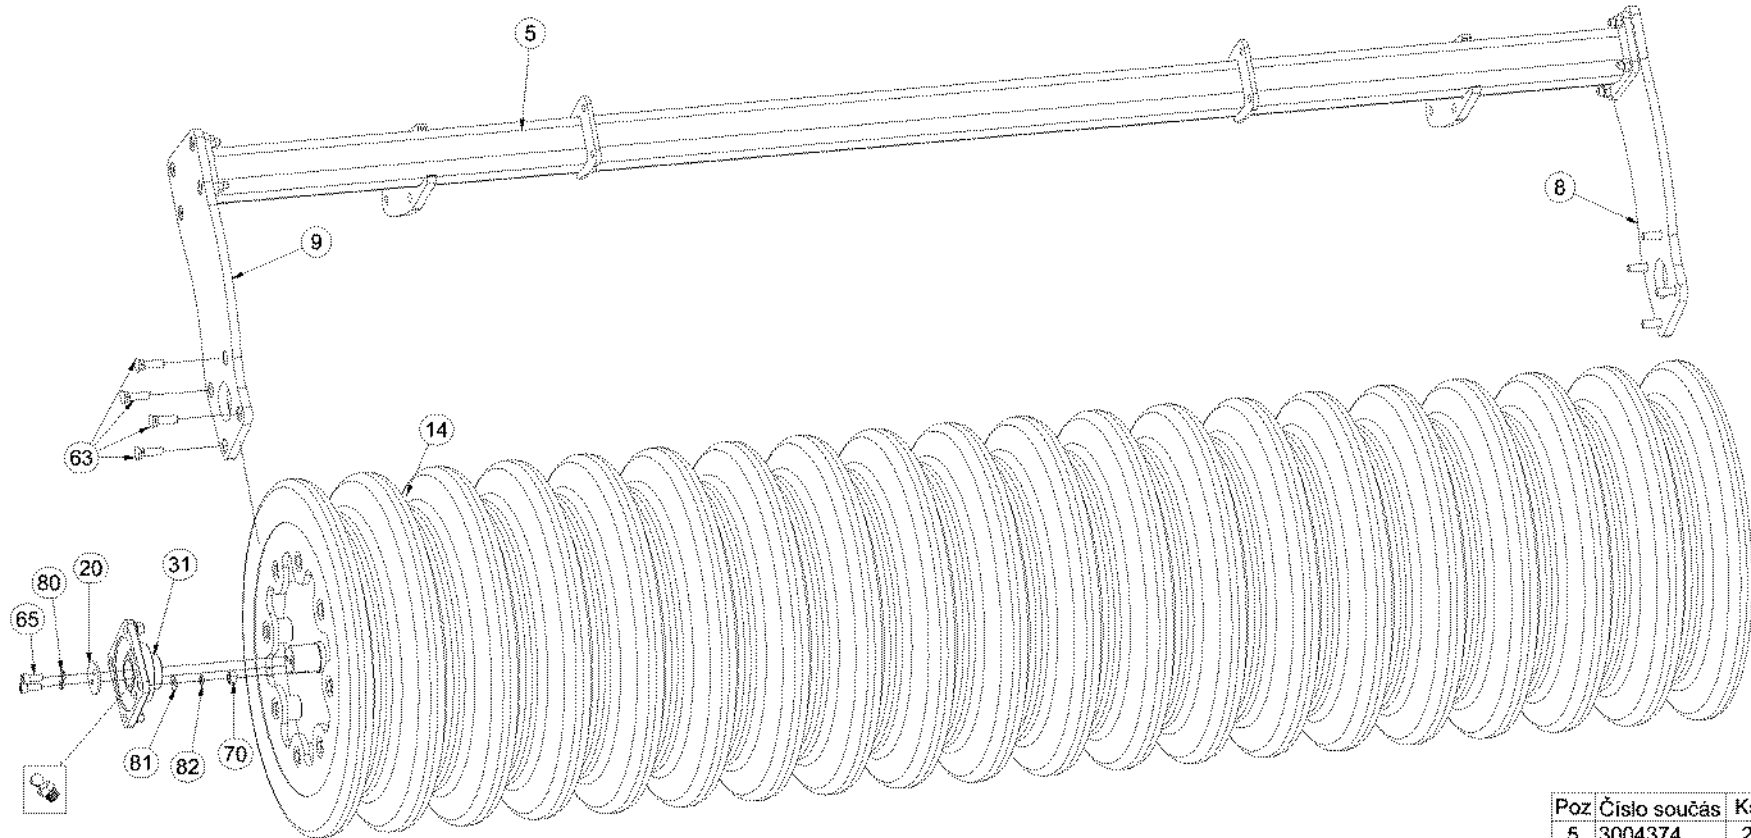

3004406

Poz	Číslo součásti	Ks
5	3004374	2
8	3004368	2
9	3004367	2
14	3003878	2
20	4006554	6
31	m10257	6
63	m03519	24
65	m04249	12
70	m01305	24
80	m01208	12
81	m01214	144
82	m03988	24