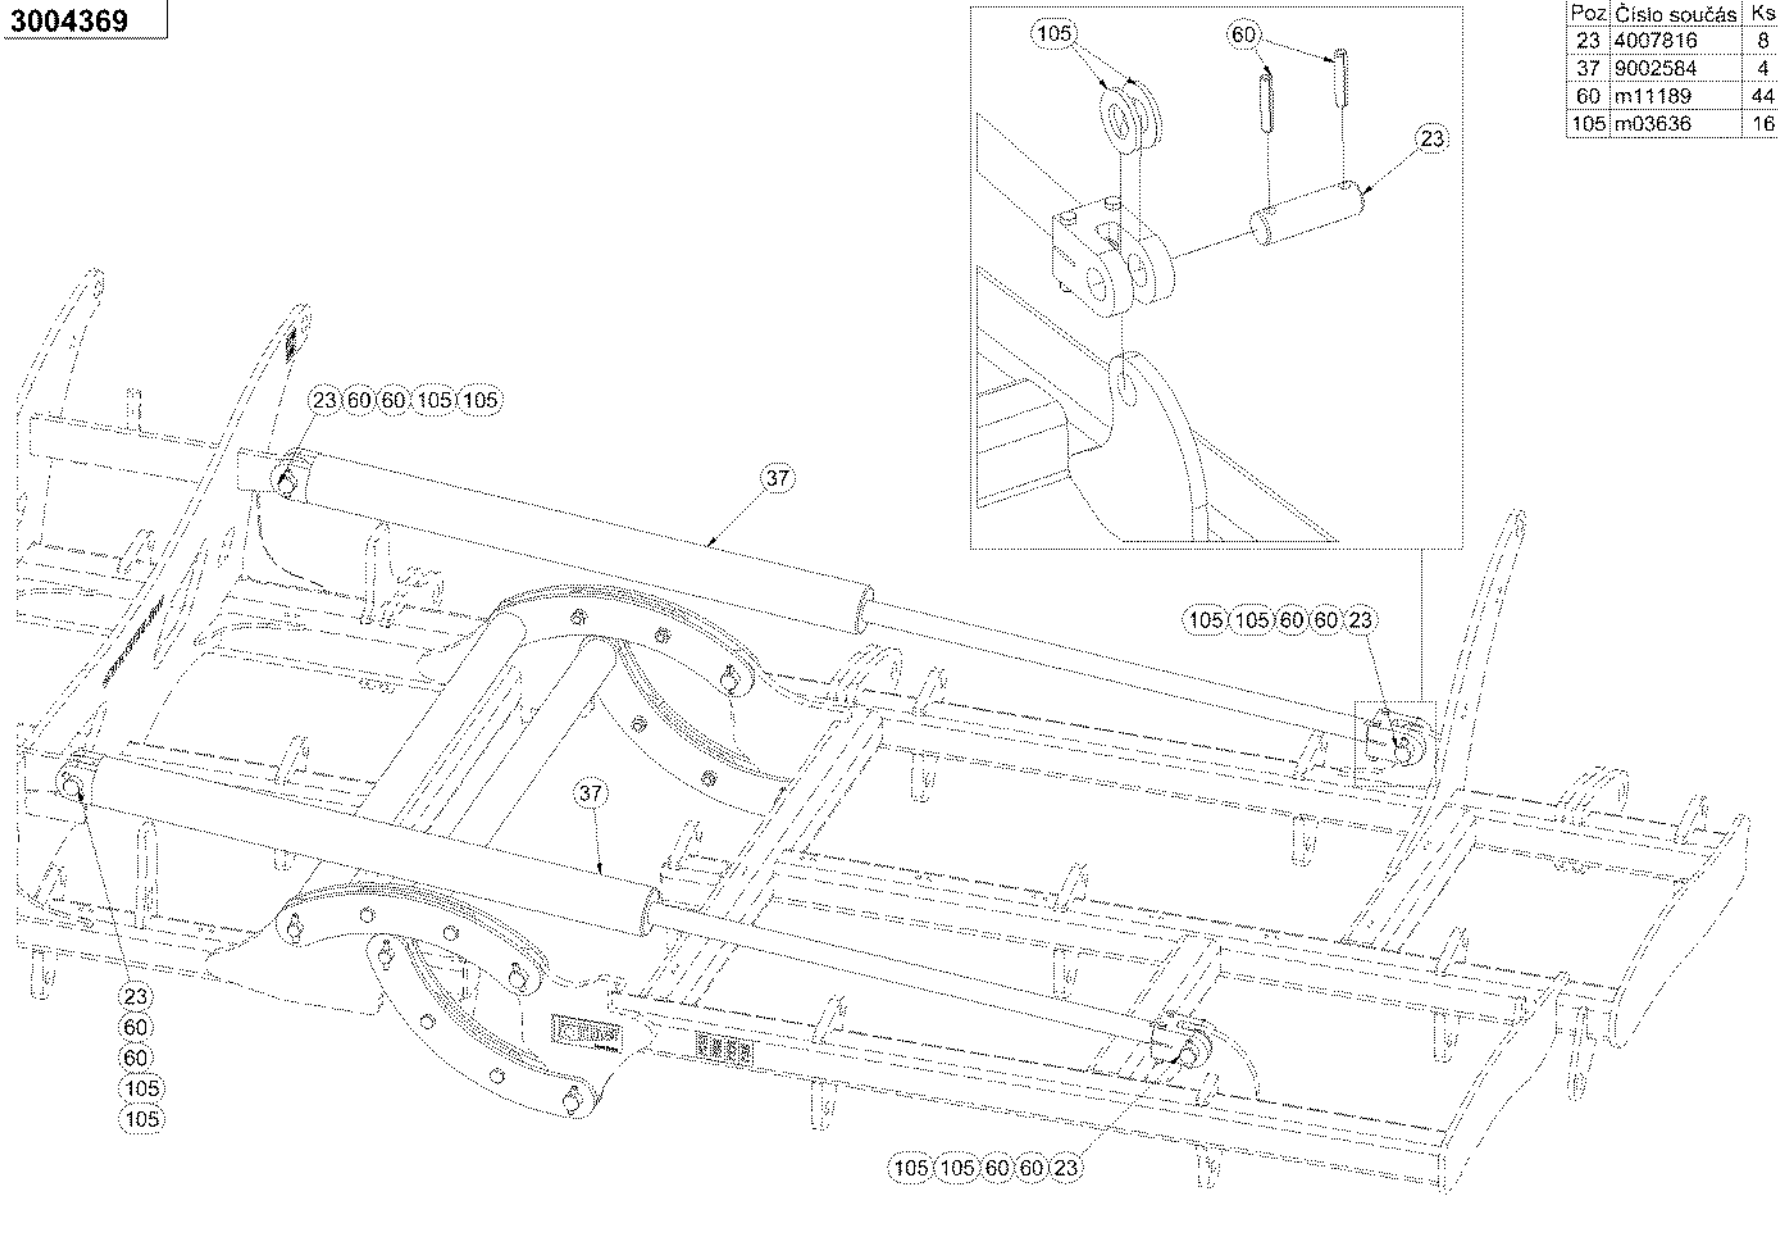

3004369

Poz	Číslo součást	Ks
23	4007816	8
37	9002584	4
60	m11189	44
105	m03636	16