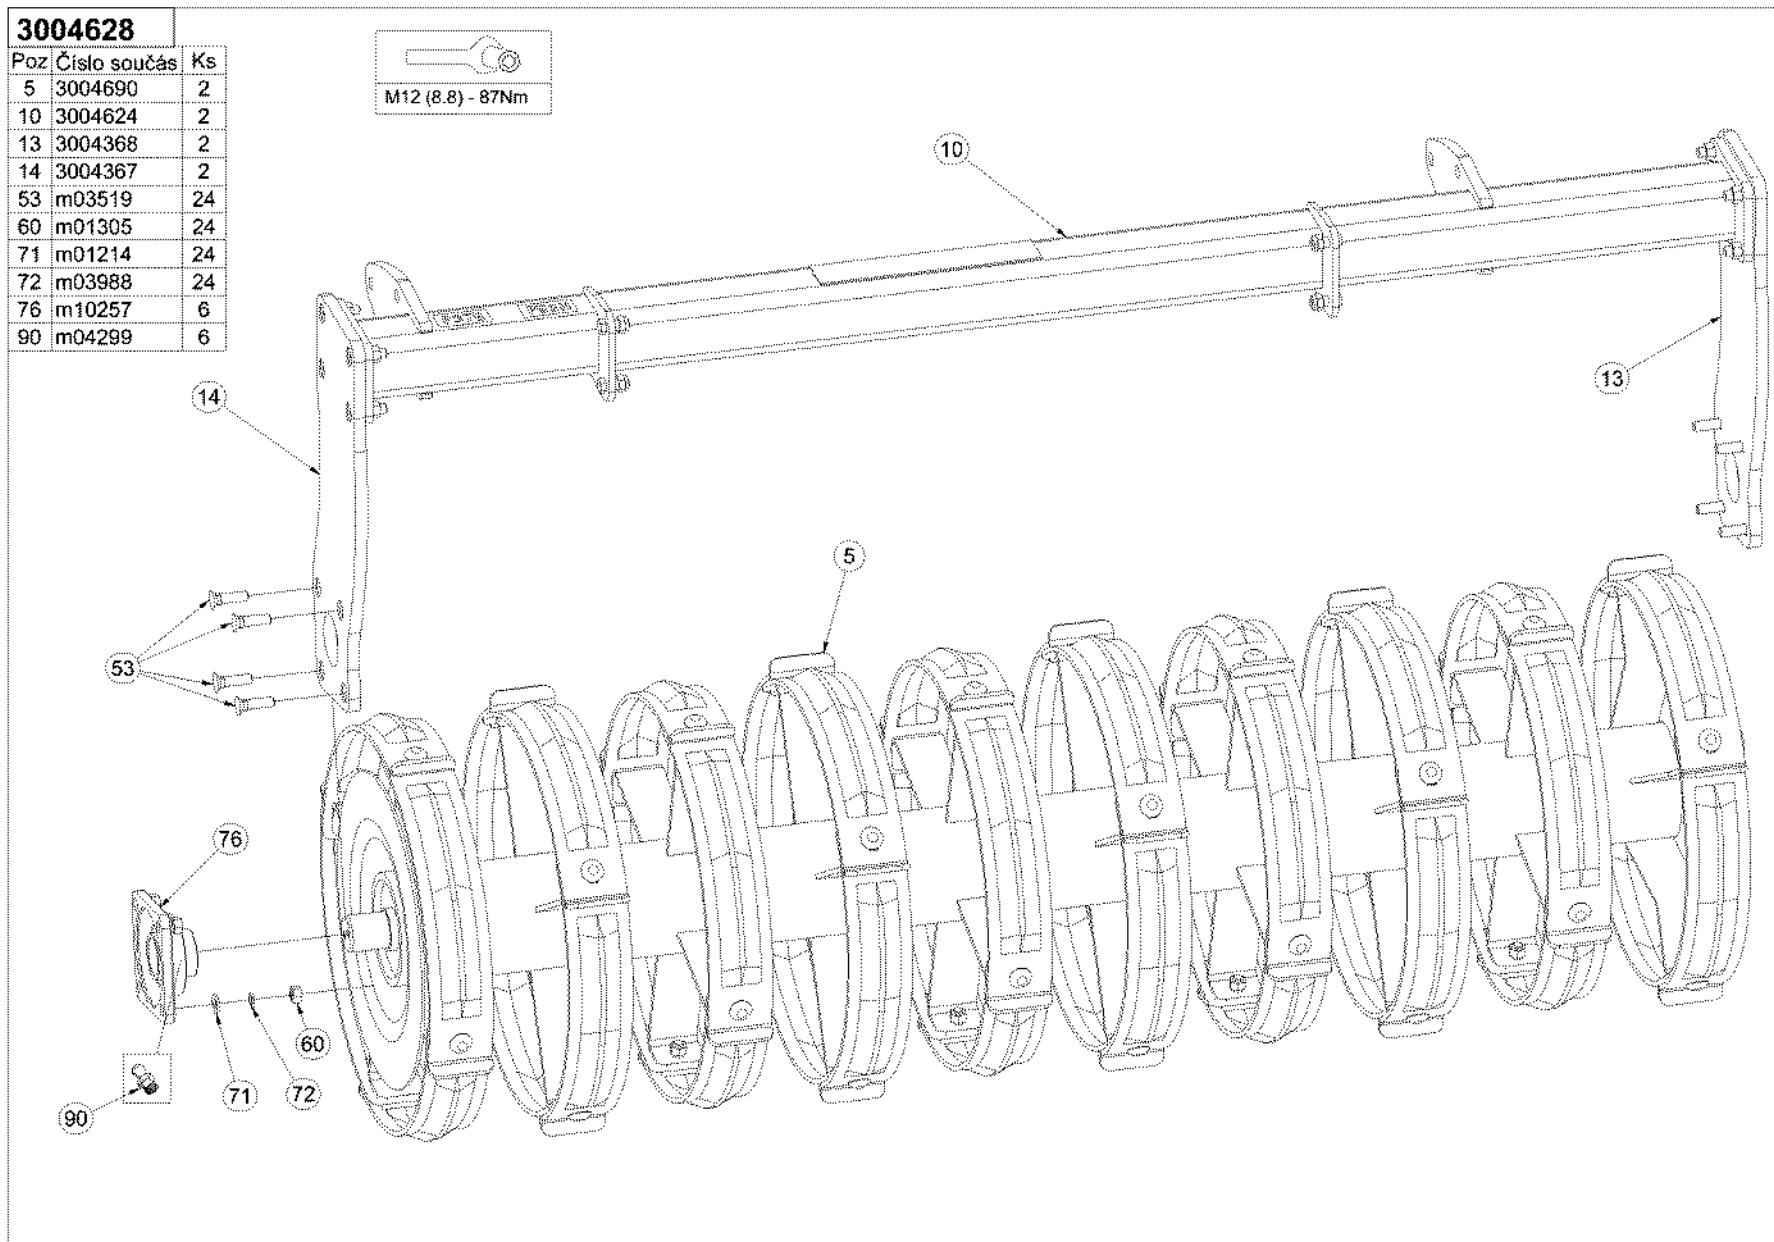

3004628

Poz	Číslo součásti	Ks
5	3004690	2
10	3004624	2
13	3004368	2
14	3004367	2
53	m03519	24
60	m01305	24
71	m01214	24
72	m03988	24
76	m10257	6
90	m04299	6