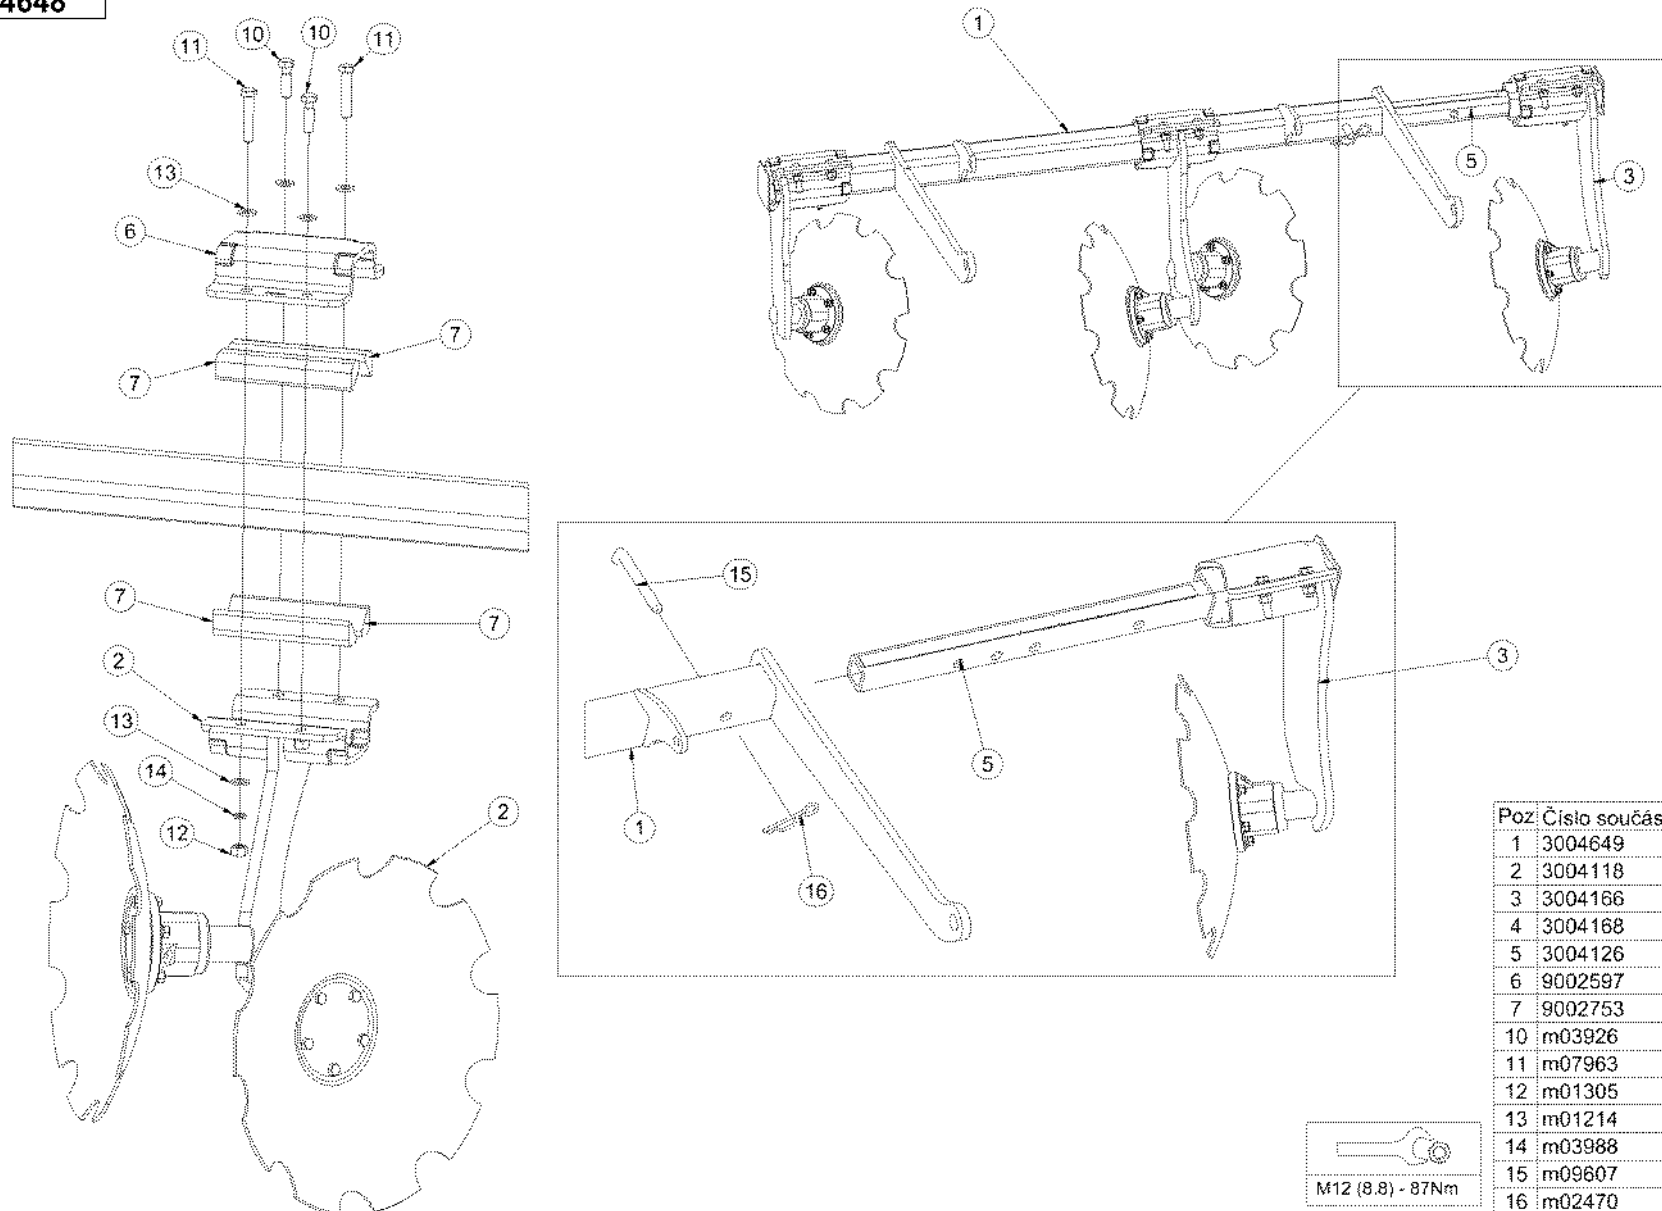

3004648

Poz	Číslo součásti	Ks
1	3004649	1
2	3004118	1
3	3004166	1
4	3004168	1
5	3004126	1
6	9002597	3
7	9002753	12
10	m03926	6
11	m07963	6
12	m01305	12
13	m01214	24
14	m03988	12
15	m09607	1
16	m02470	1