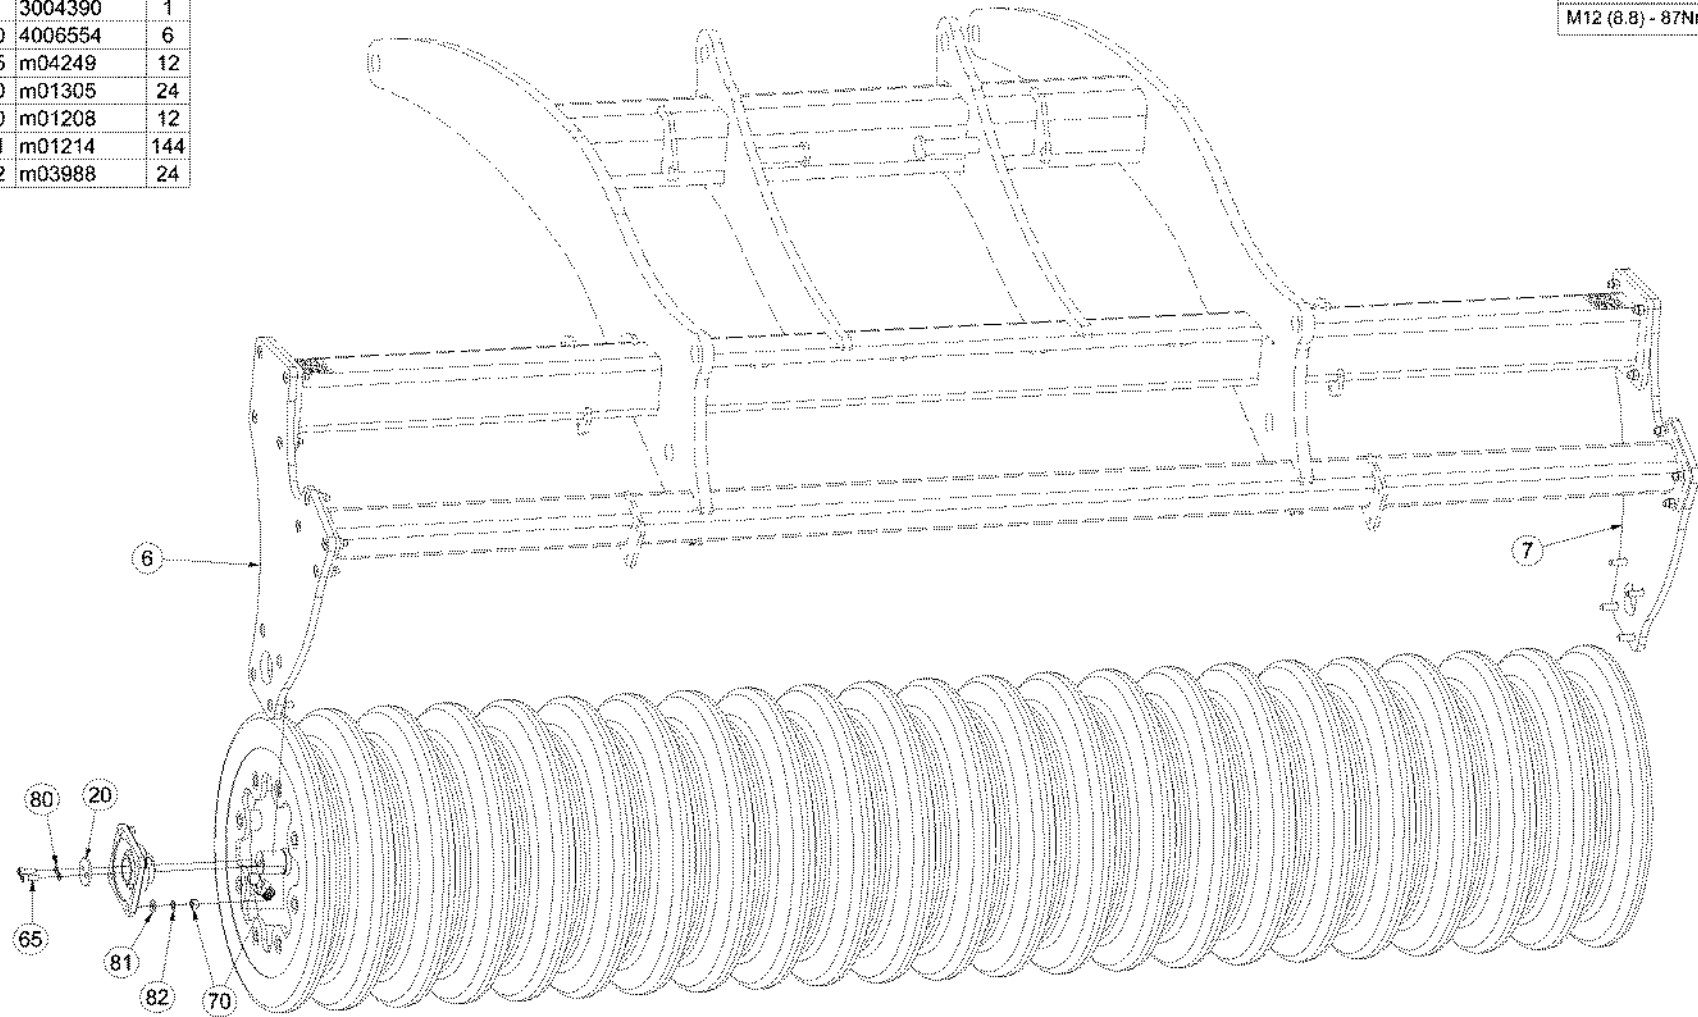

M10 (8.8) - 50Nm
M12 (8.8) - 87Nm
M12 (12.9) - 147Nm

3004406

Poz	Číslo součásti	Ks
6	3004389	1
7	3004390	1
20	4006554	6
65	m04249	12
70	m01305	24
80	m01208	12
81	m01214	144
82	m03988	24

M10 (8.8) - 50Nm
M12 (8.8) - 87Nm