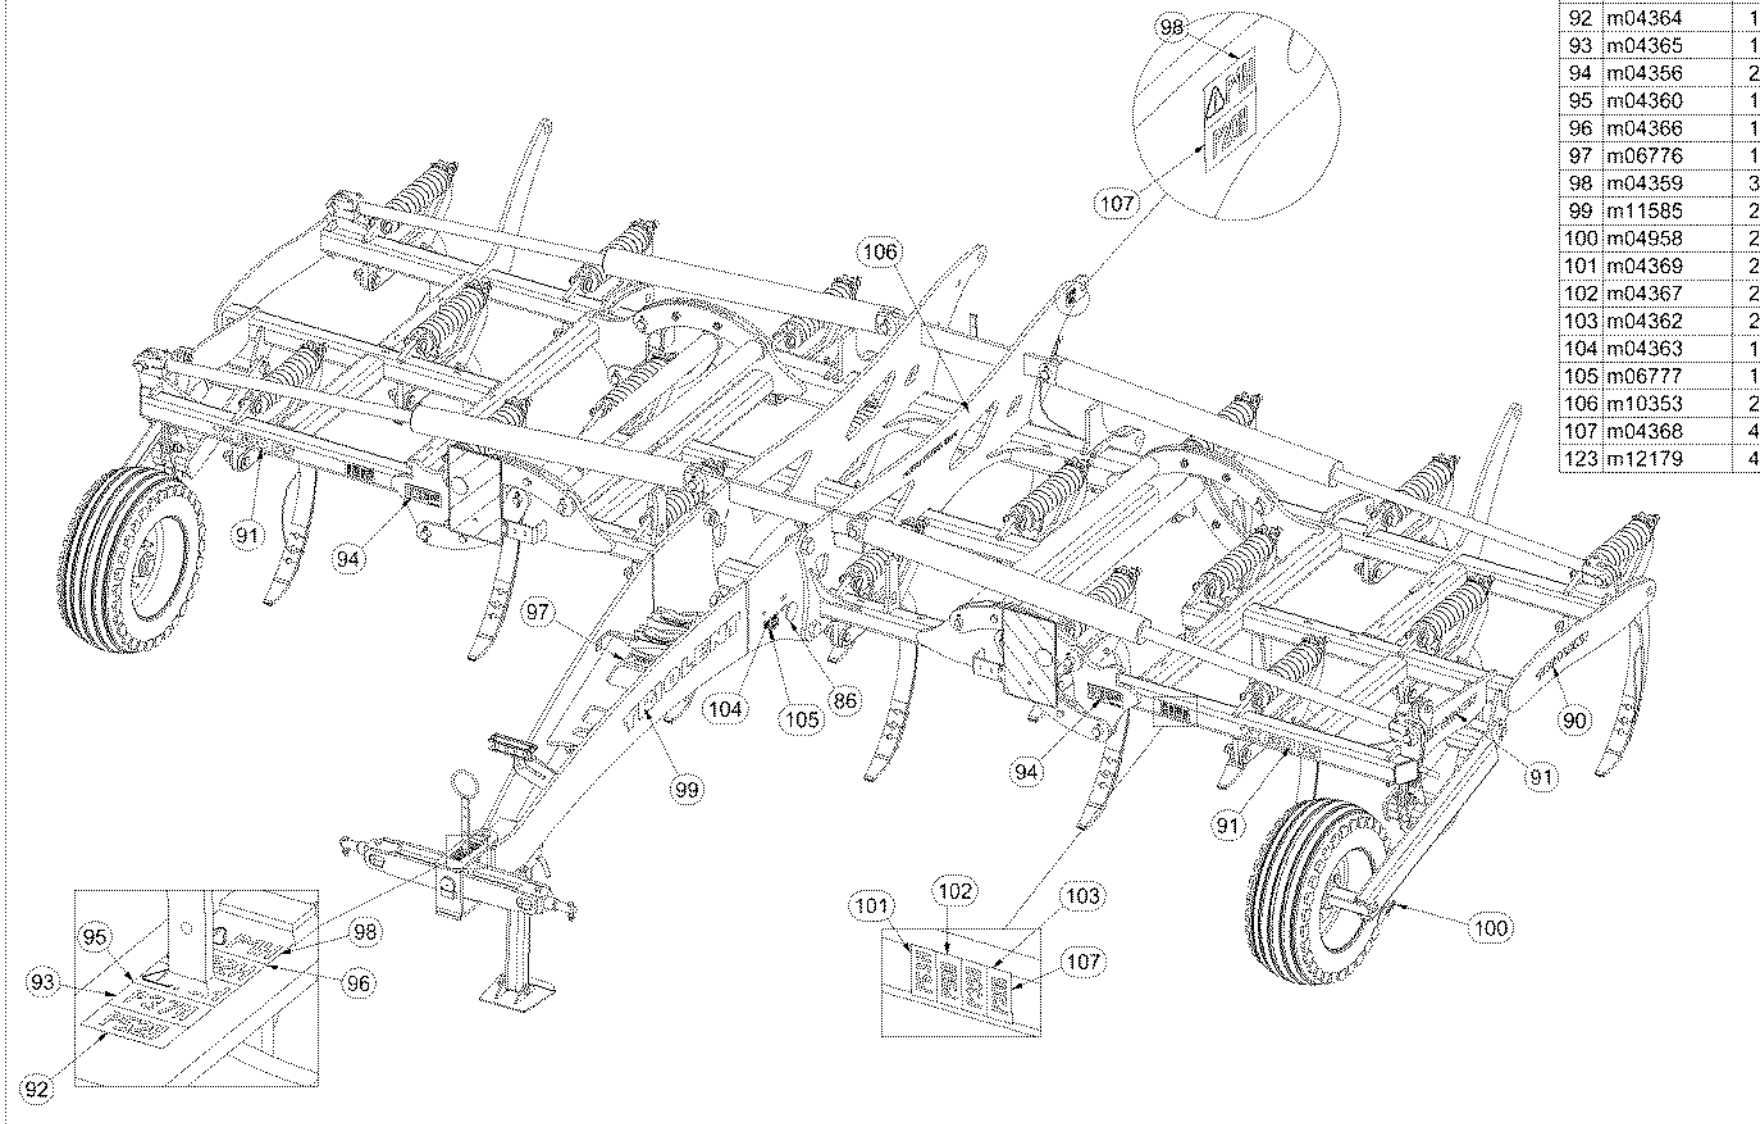

3004537

Poz	Číslo součásti	Ks
86	m02579	2
90	m11586	2
91	m11942	4
92	m04364	1
93	m04365	1
94	m04356	2
95	m04360	1
96	m04366	1
97	m06776	1
98	m04359	3
99	m11585	2
100	m04958	2
101	m04369	2
102	m04367	2
103	m04362	2
104	m04363	1
105	m06777	1
106	m10353	2
107	m04368	4
123	m12179	4