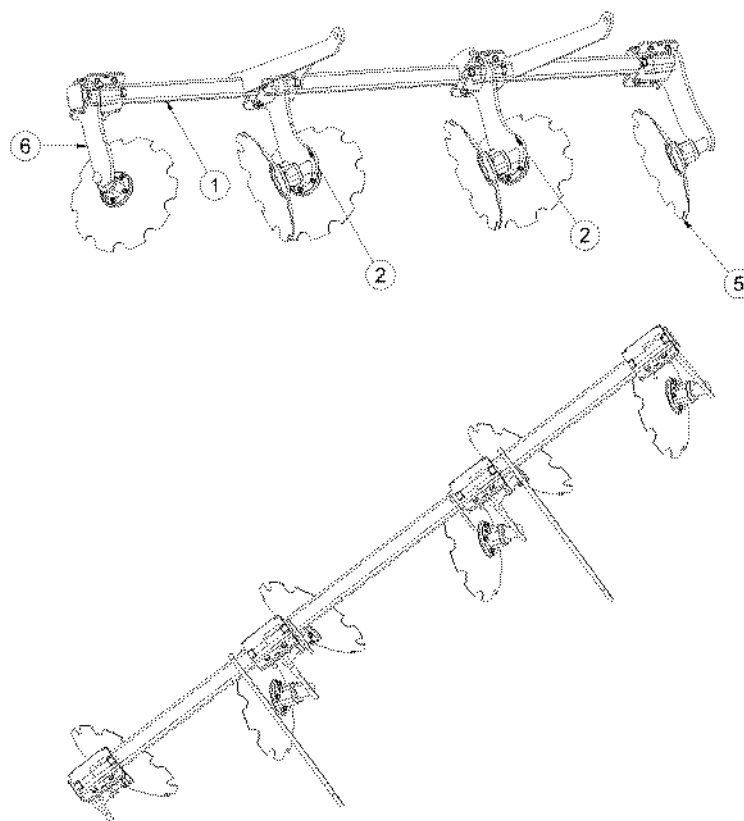

M10 (8.8) - 50Nm

3004176

Poz	Číslo součásti	Název součásti	Ks
1	3004176	NOSNIK DISKŮ STŘEDNÍ TX8-svaf.	1
2	3004168	DVOJDISK DX800-mont.	2
3	9002597	PODKOVA RAL 5013 /DISKER 2011	4
4	9002753	GUMOVÝ SEGMENT L=180 DX-FX 60ShA	16
5	3004166	JEDNODISK P TX8 VYOSENY MONT.	1
6	3004168	JEDNODISK L TX8-mont.	1
7	m07983	ŠROUB 6HR M 12 x 60	8
8	m03926	ŠROUB 6HR M 12 x 40	8
9	m01305	MATICE 6HR M 12	16
10	m01214	PODLOŽKA PLOCHA 13	32
11	m03988	PODLOŽKA PRUŽNÁ M12/12,2/18,3-KALENA	16