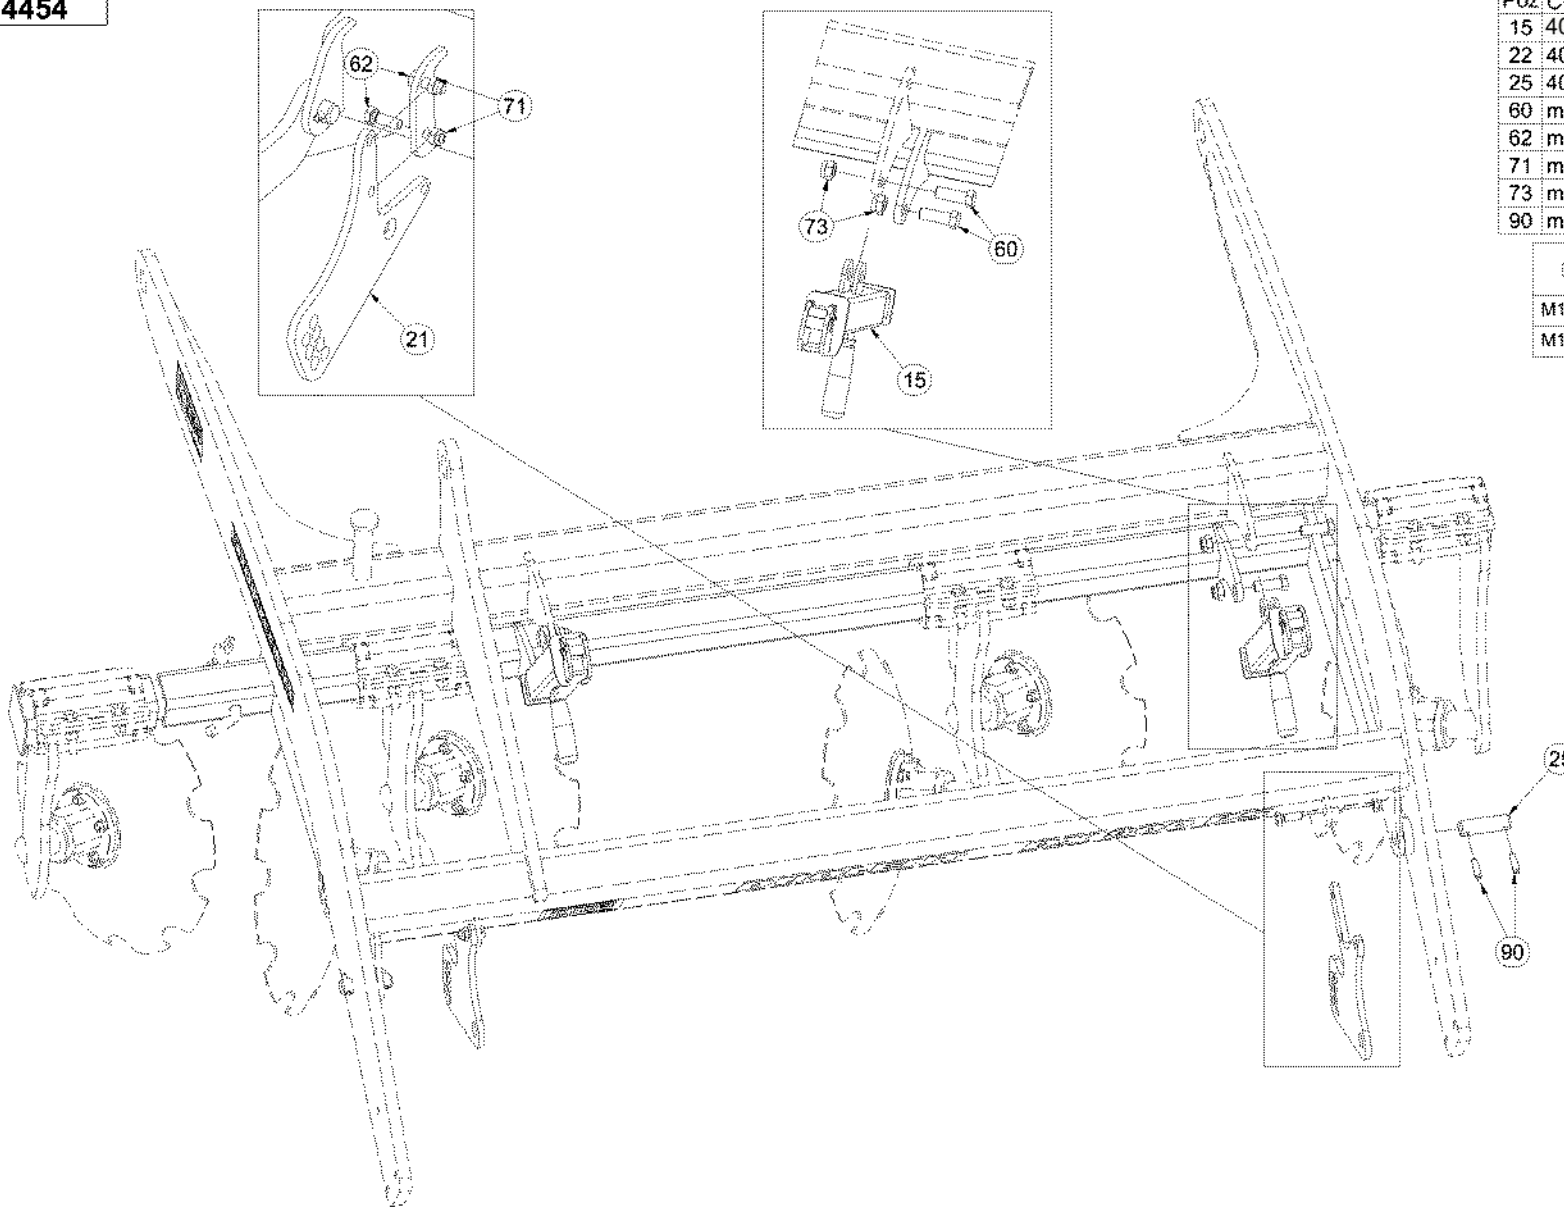

3004454

Poz	Číslo součásti	Ks
15	4009224	6
22	4008317	4
25	4007694	6
60	m02254	12
62	m04343	18
71	m04301	30
73	m03683	24
90	m10736	12

M12 (8.8) - 87Nm
M16 (8.8) - 210Nm