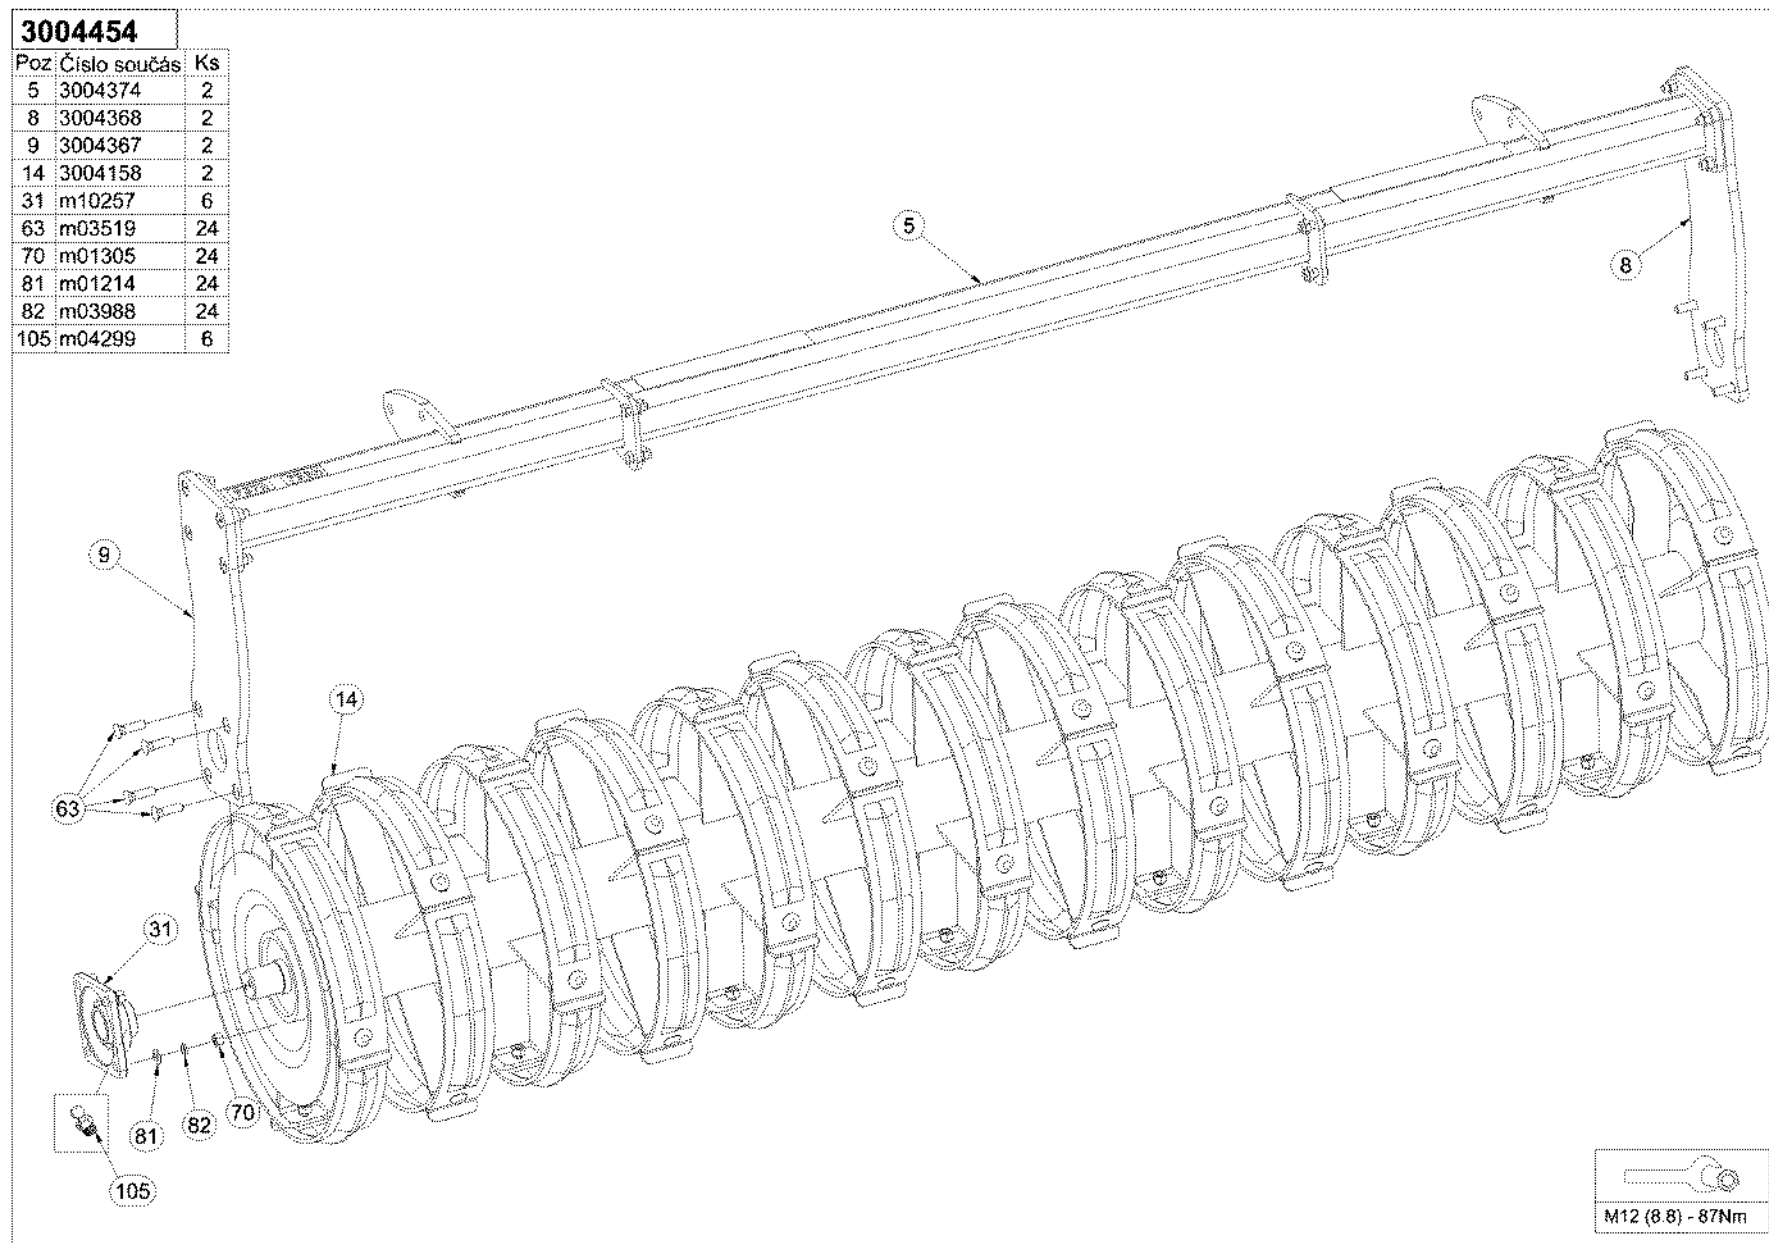

3004454

Poz	Číslo součásti	Ks
5	3004374	2
8	3004368	2
9	3004367	2
14	3004158	2
31	m10257	6
63	m03519	24
70	m01305	24
81	m01214	24
82	m03988	24
105	m04299	6