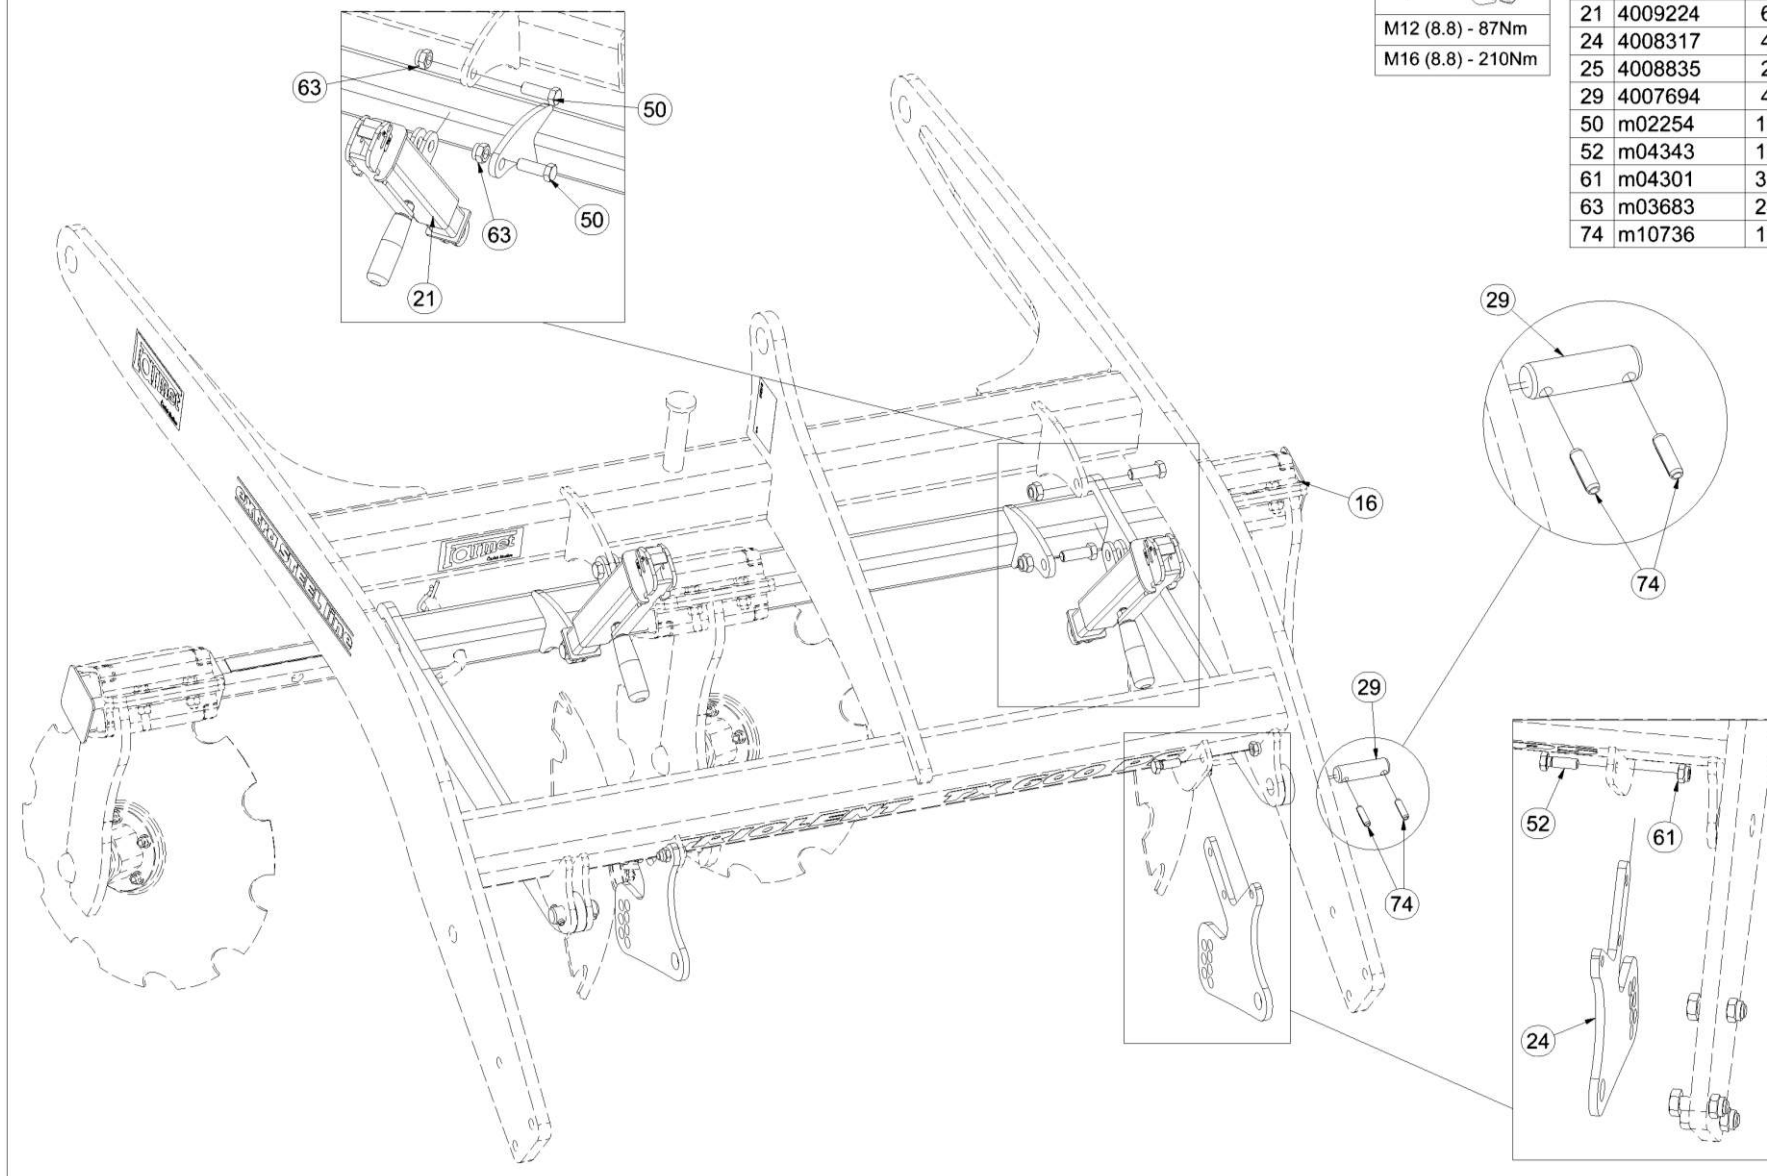

3004628

Poz	Číslo součást	Ks
16	3004625	1
21	4009224	6
24	4008317	4
25	4008835	2
29	4007694	4
50	m02254	12
52	m04343	18
61	m04301	30
63	m03683	24
74	m10736	12