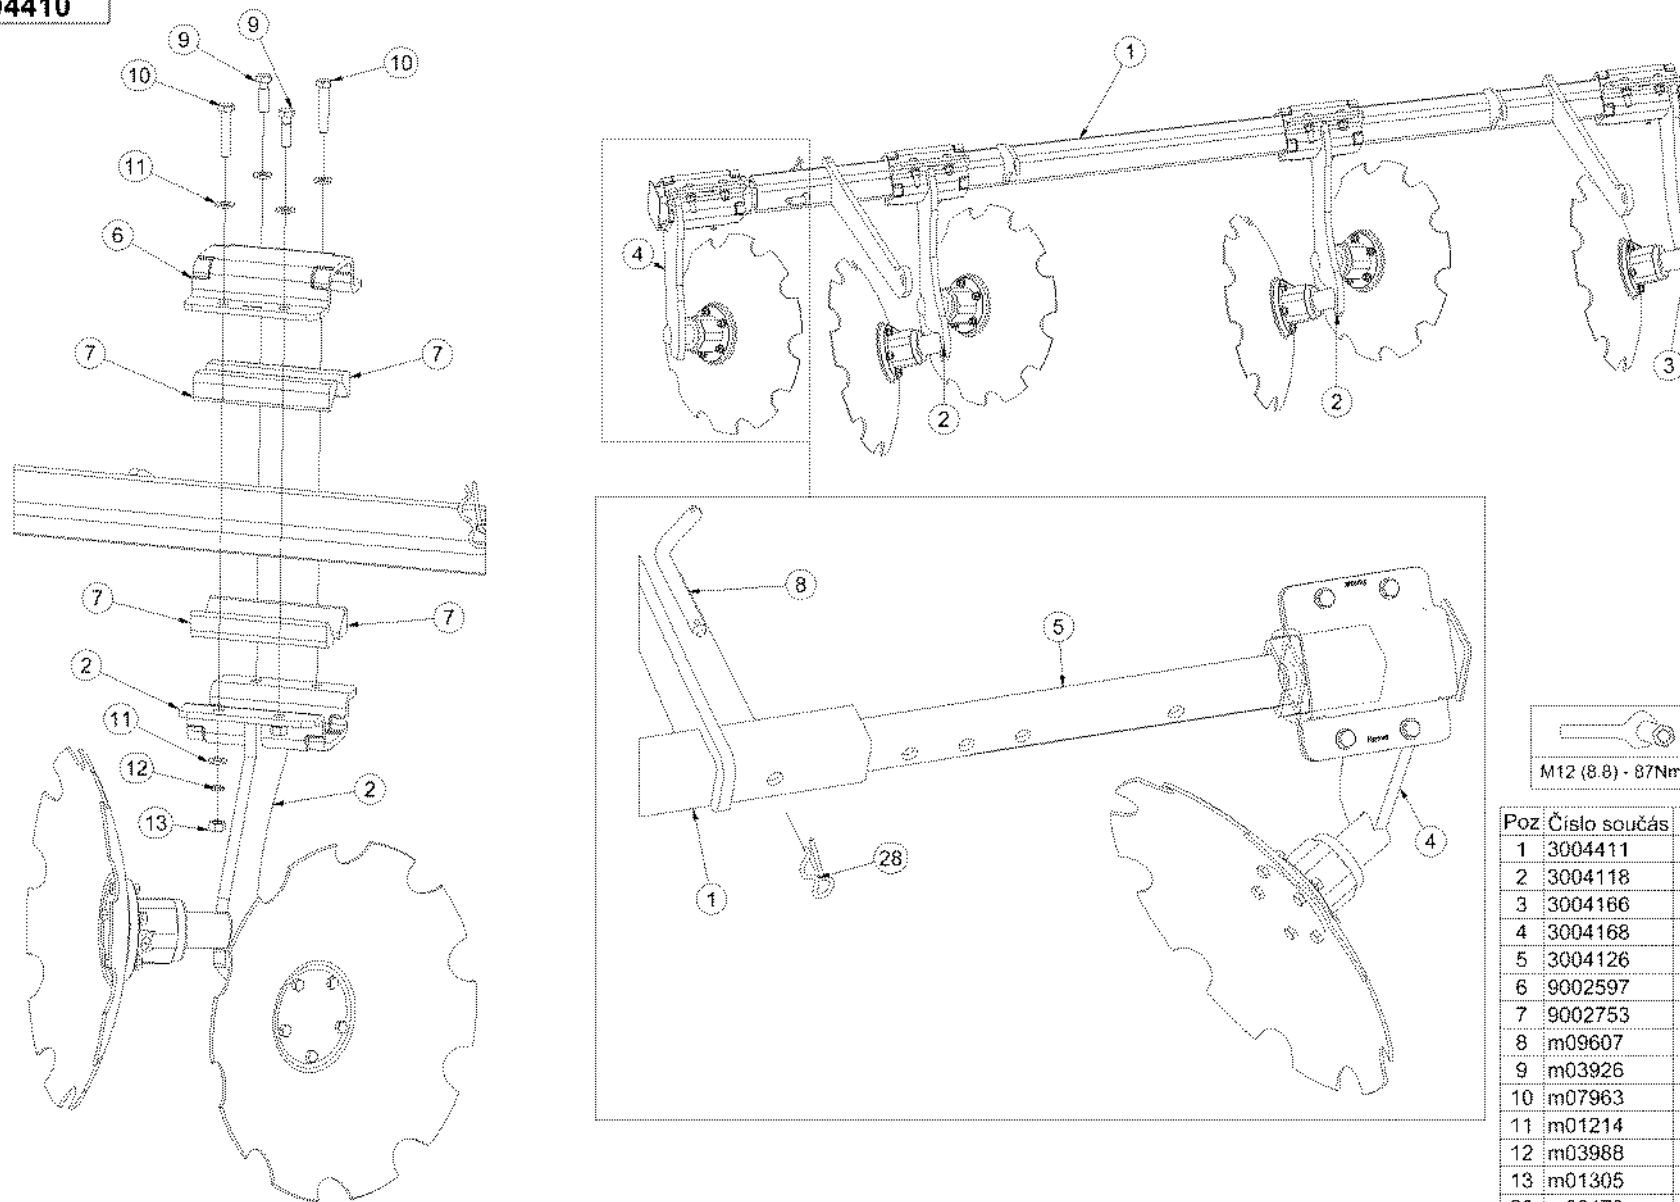

3004410

Poz	Číslo součásti	Ks
1	3004411	1
2	3004118	2
3	3004166	1
4	3004168	1
5	3004126	1
6	9002597	4
7	9002753	16
8	m09607	1
9	m03926	8
10	m07963	8
11	m01214	32
12	m03988	16
13	m01305	16
28	m02470	1