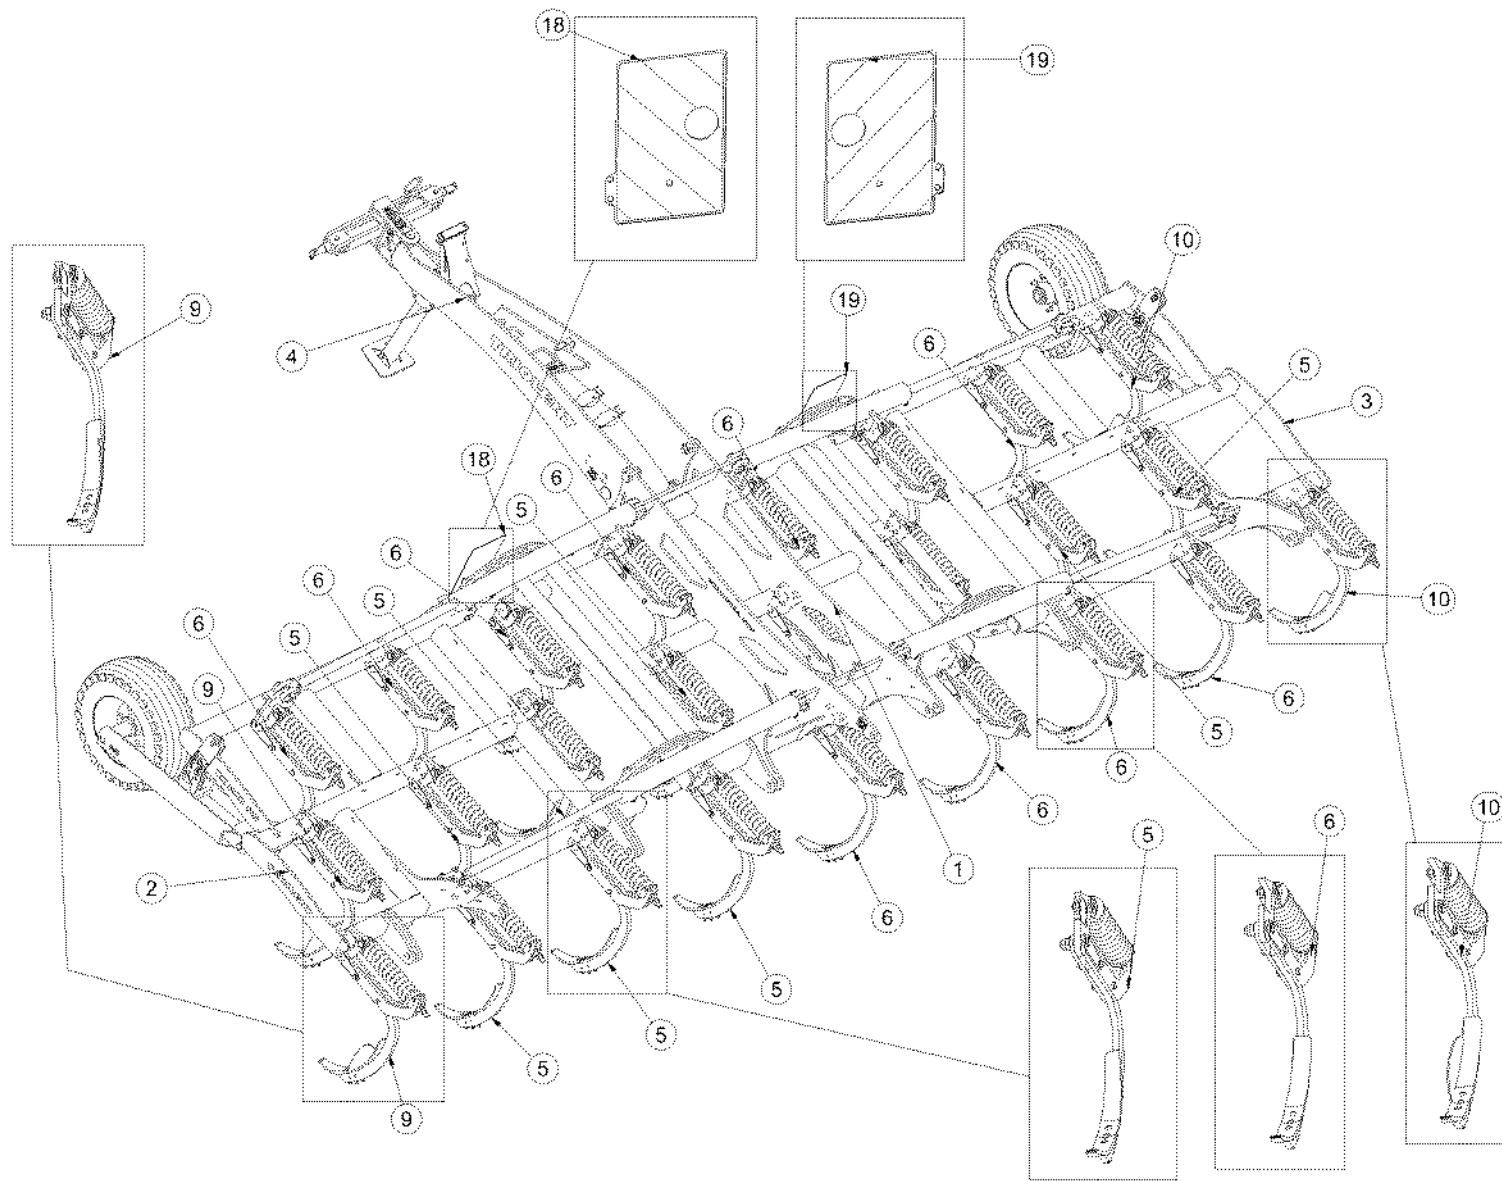

3004369

Poz	Číslo součásti	Ks
1	1000412	1
2	1000413	1
3	1000414	1
4	2000488	1
5	3002288	10
6	3002289	11
9	3002857	2
10	3002858	2
18	4006967	1
19	4006996	1