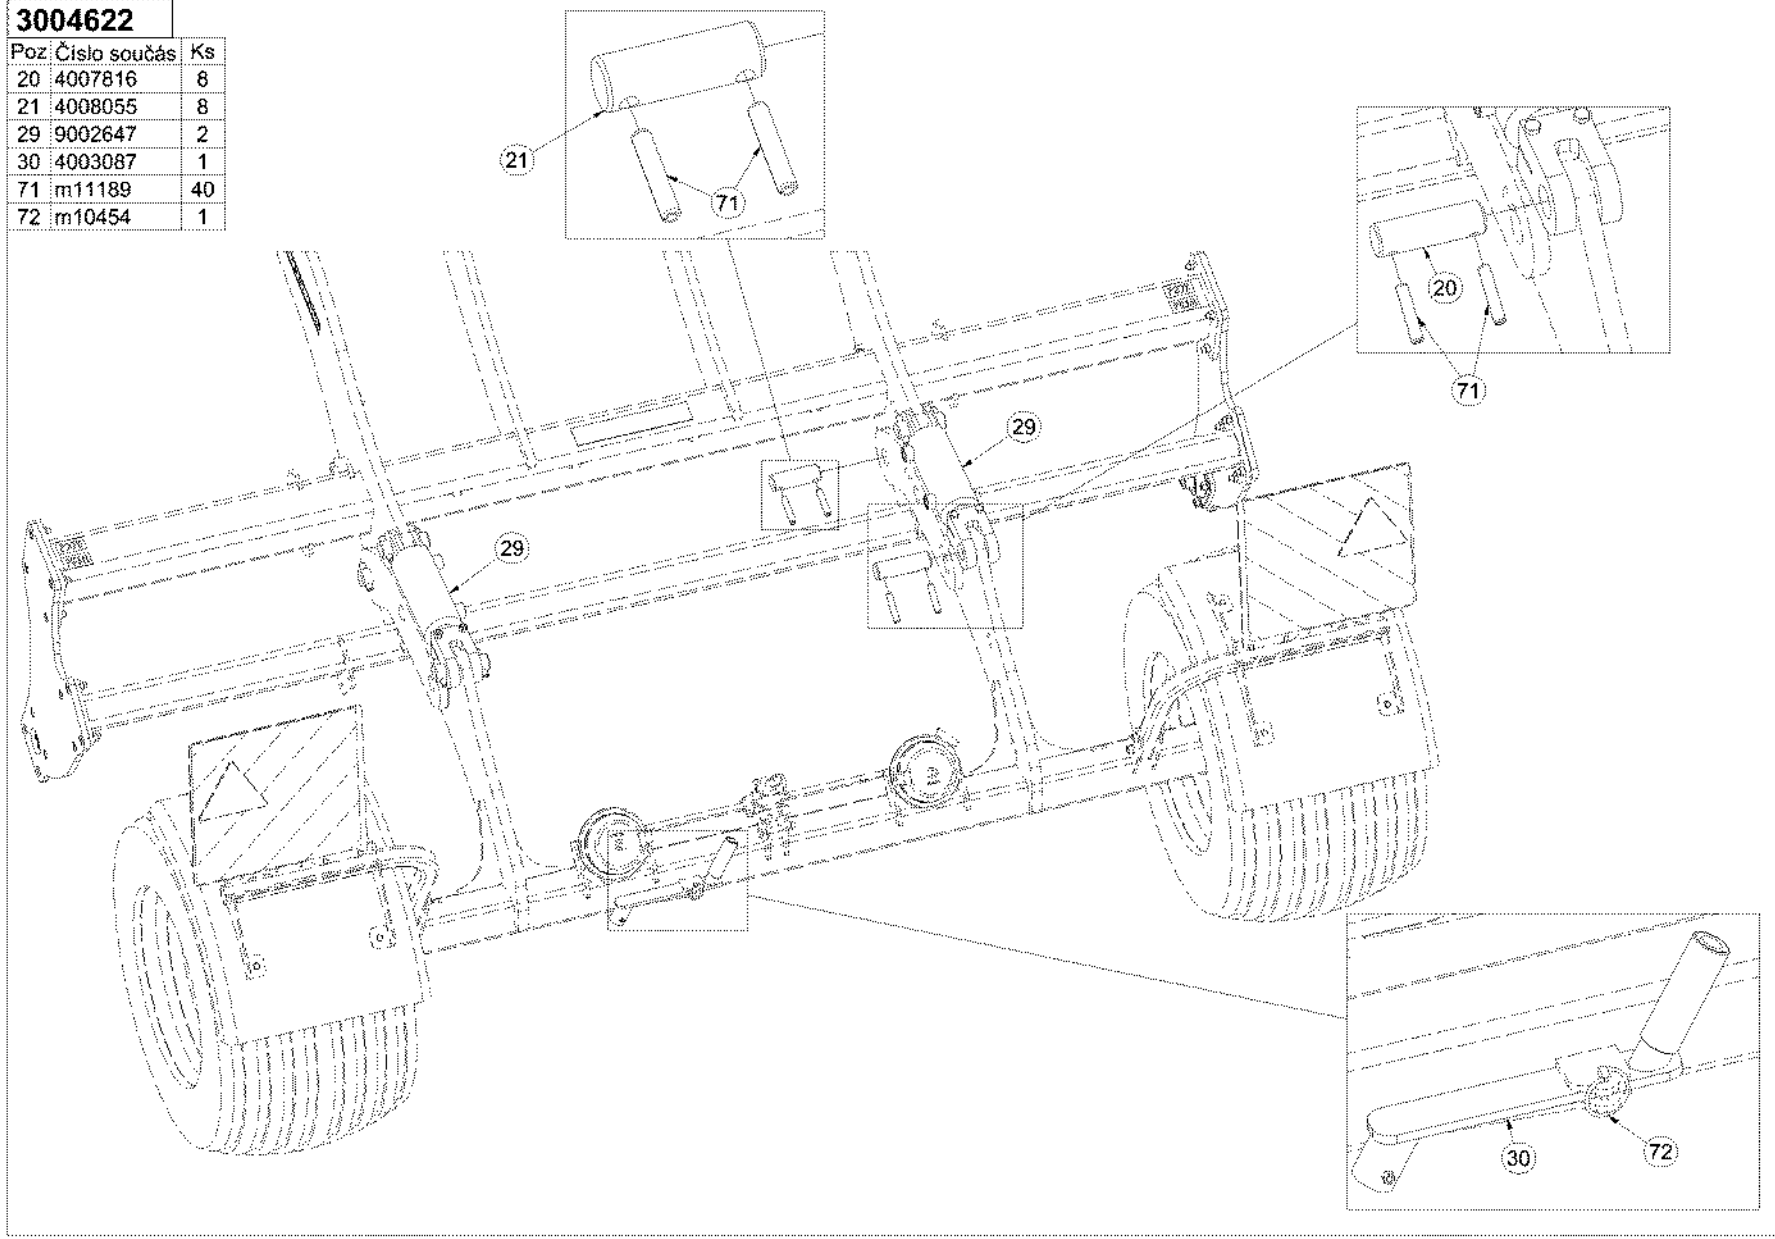

M10 (8.8) - 50Nm
M12 (8.8) - 87Nm

3004622

Poz	Číslo součást	Ks
12	3004176	1
15	4009224	6
22	4007694	4
40	m02254	12
53	m03683	24
70	m10736	12

3004622

Poz	Číslo součásti	Ks
20	4007816	8
21	4008055	8
29	9002647	2
30	4003087	1
71	m11189	40
72	m10454	1