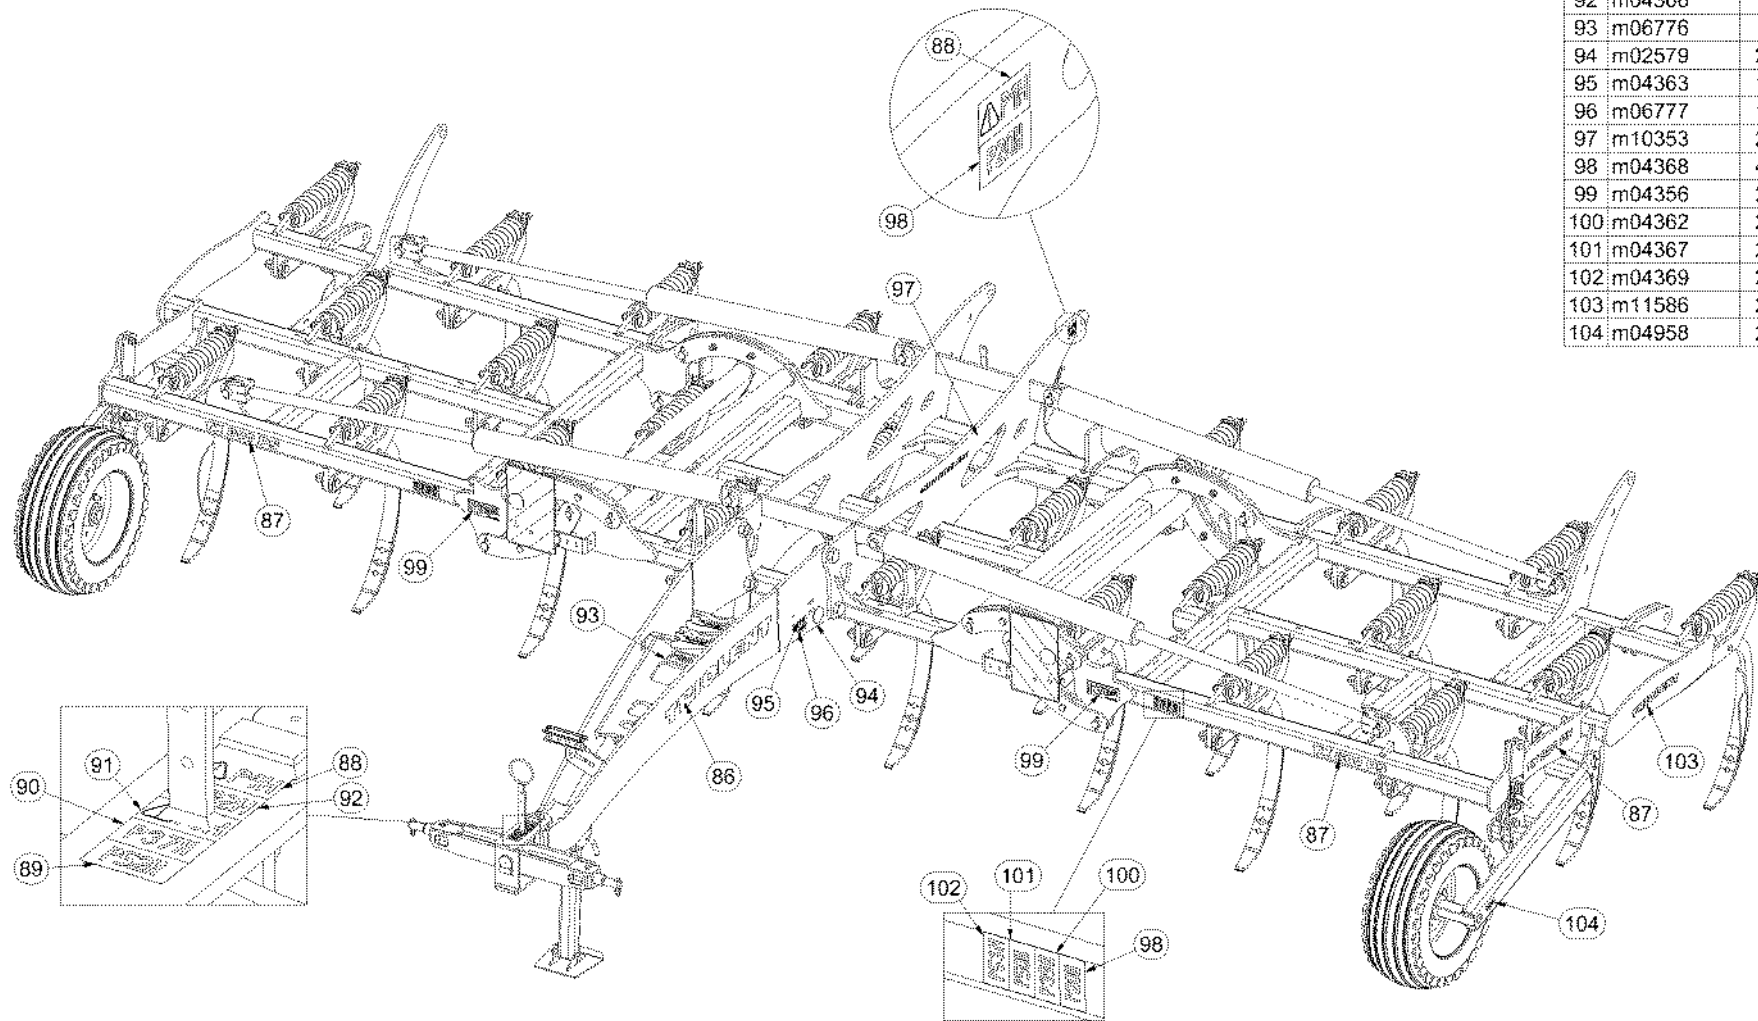

3004369

Poz	Číslo součásti	Ks
86	m11585	2
87	m11723	4
88	m04359	3
89	m04364	1
90	m04365	1
91	m04360	1
92	m04366	1
93	m06776	1
94	m02579	2
95	m04363	1
96	m06777	1
97	m10353	2
98	m04368	4
99	m04356	2
100	m04362	2
101	m04367	2
102	m04369	2
103	m11586	2
104	m04958	2