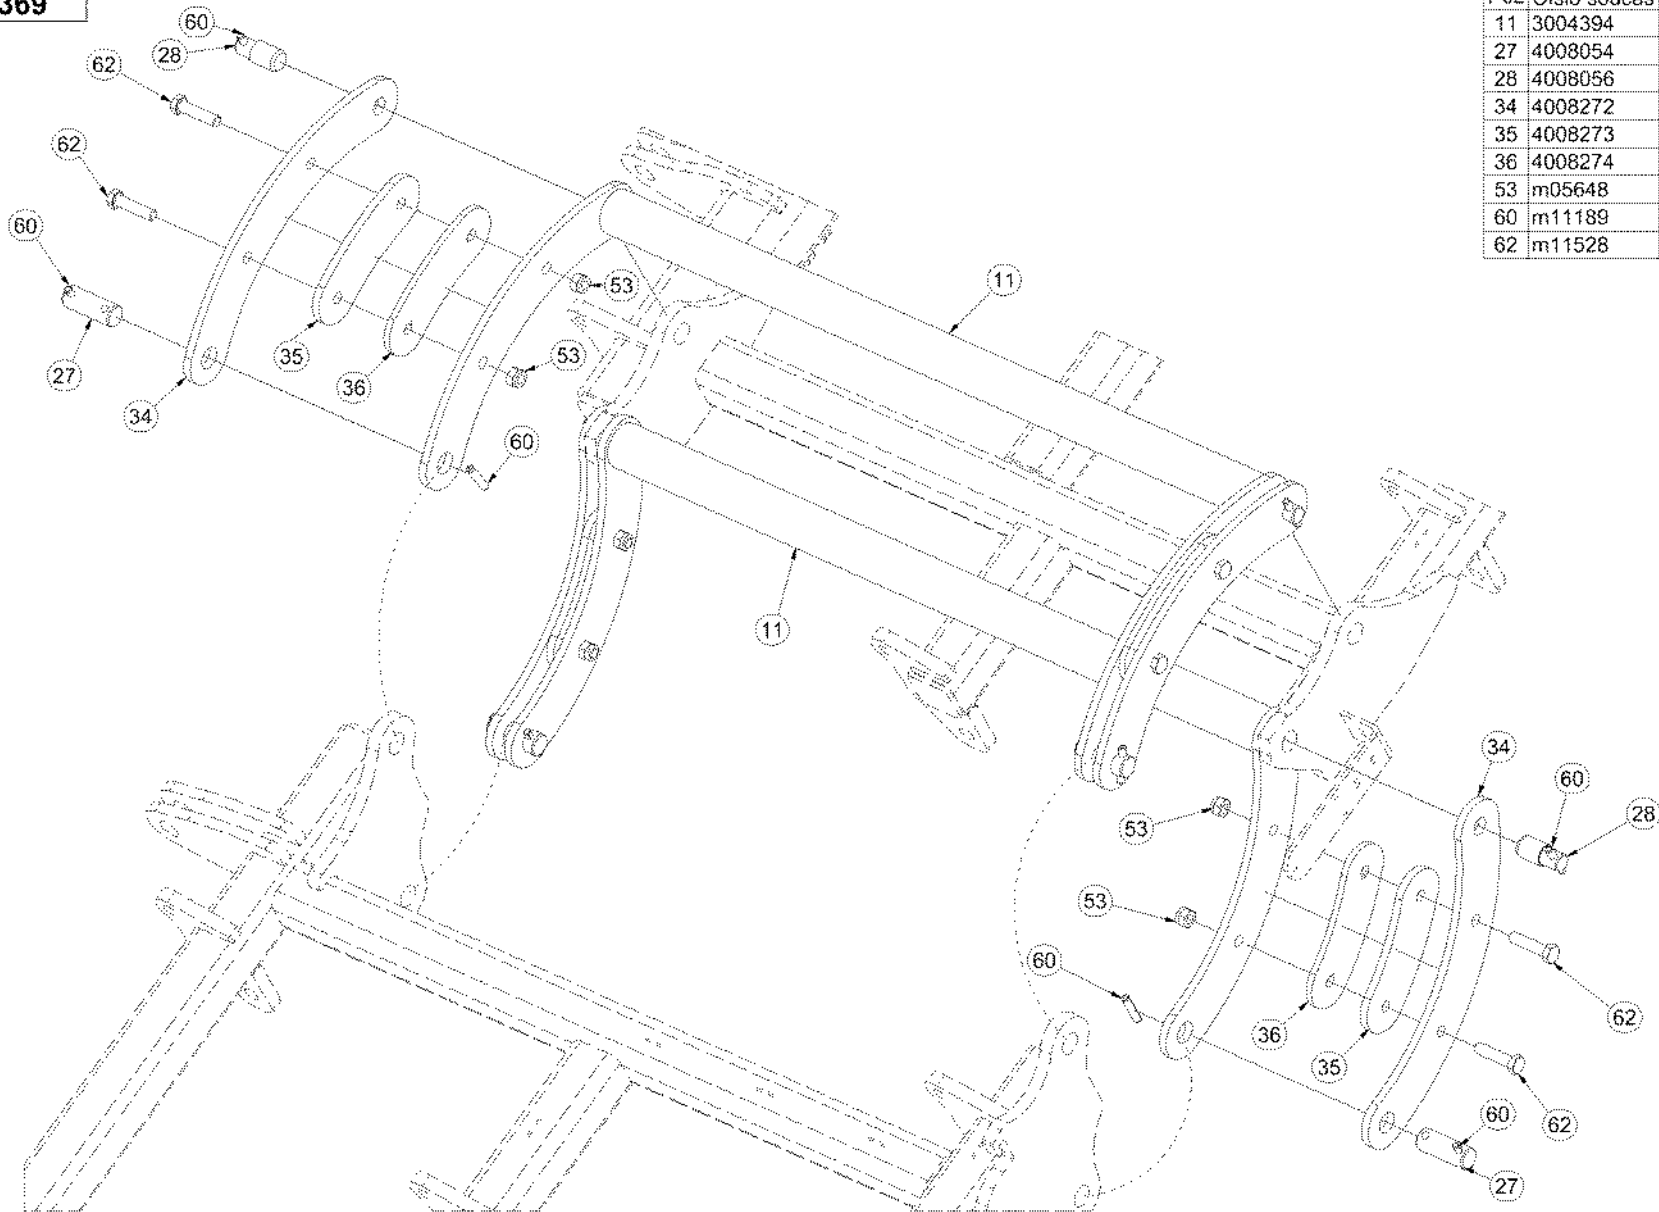

3004369

Poz	Číslo součásti	Ks
11	3004394	4
27	4008054	8
28	4008056	8
34	4008272	8
35	4008273	8
36	4008274	8
53	m05648	22
60	m11189	44
62	m11528	16