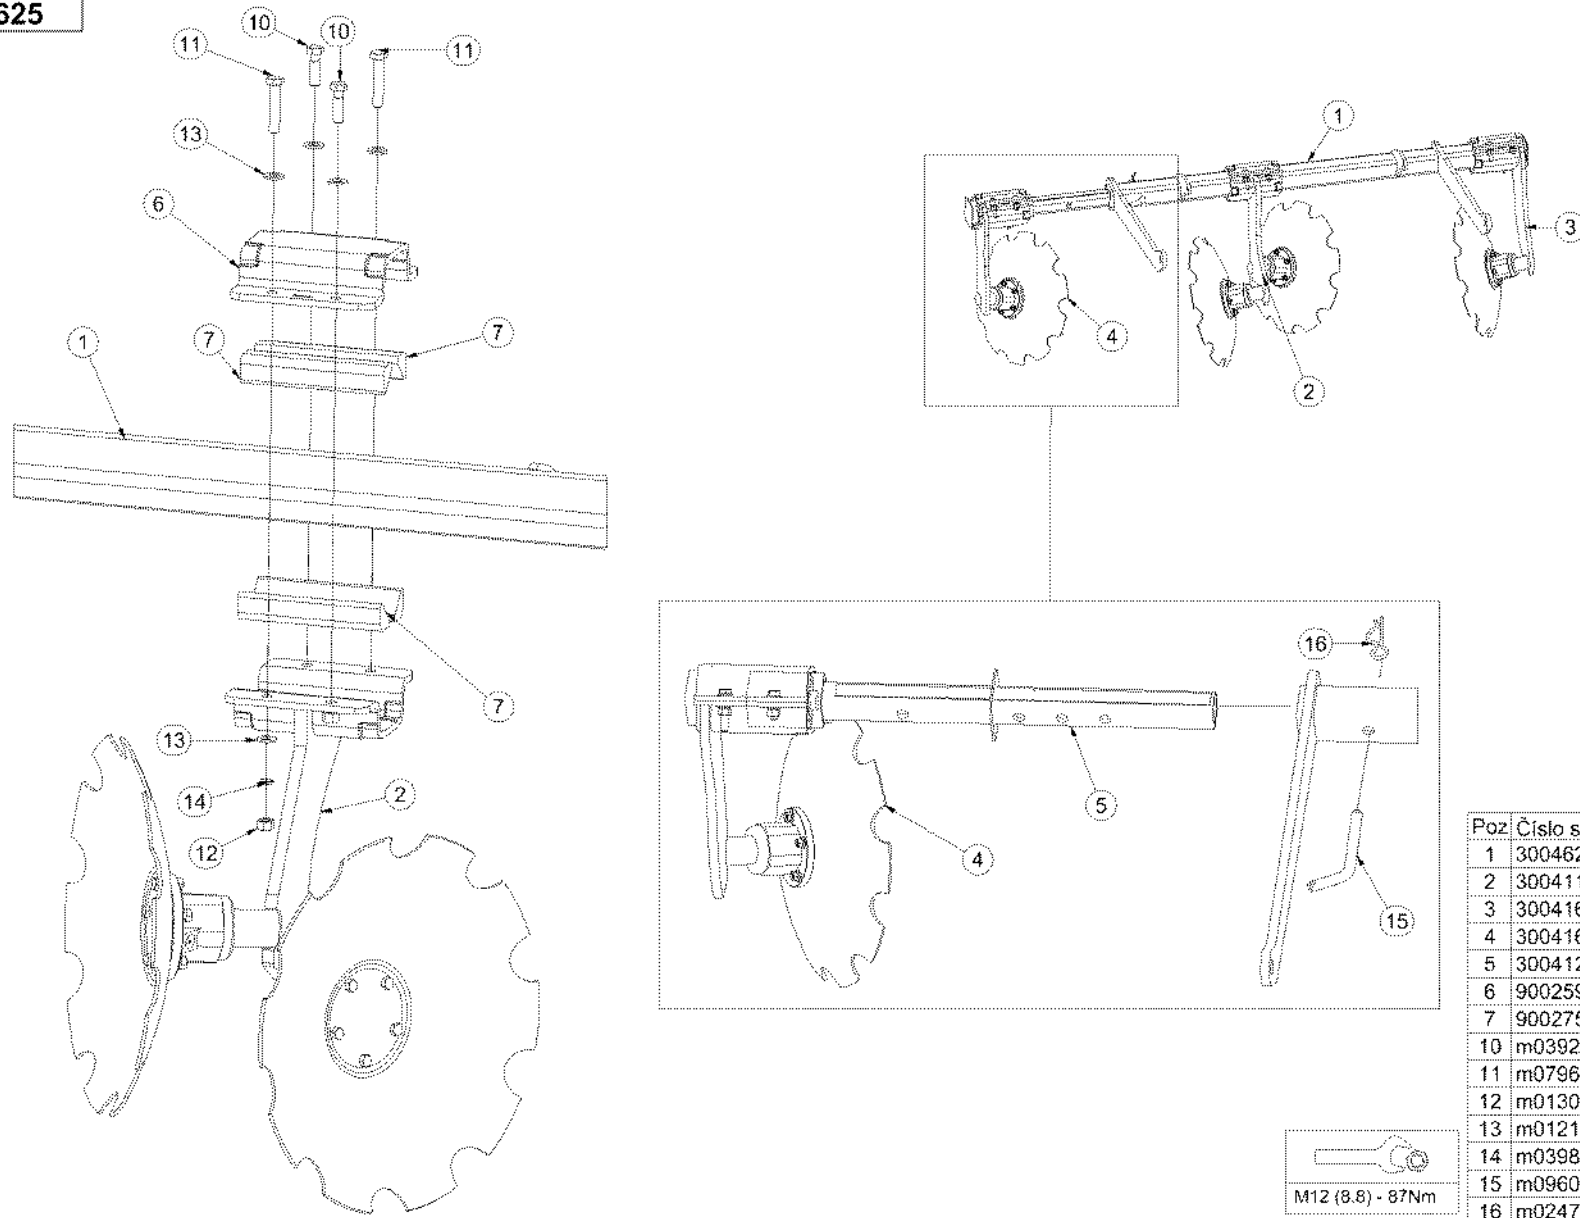

3004625

Poz	Číslo součásti	Ks
1	3004626	1
2	3004118	1
3	3004166	1
4	3004168	1
5	3004126	1
6	9002597	3
7	9002753	12
10	m03926	6
11	m07963	6
12	m01305	12
13	m01214	24
14	m03988	12
15	m09607	1
16	m02470	1