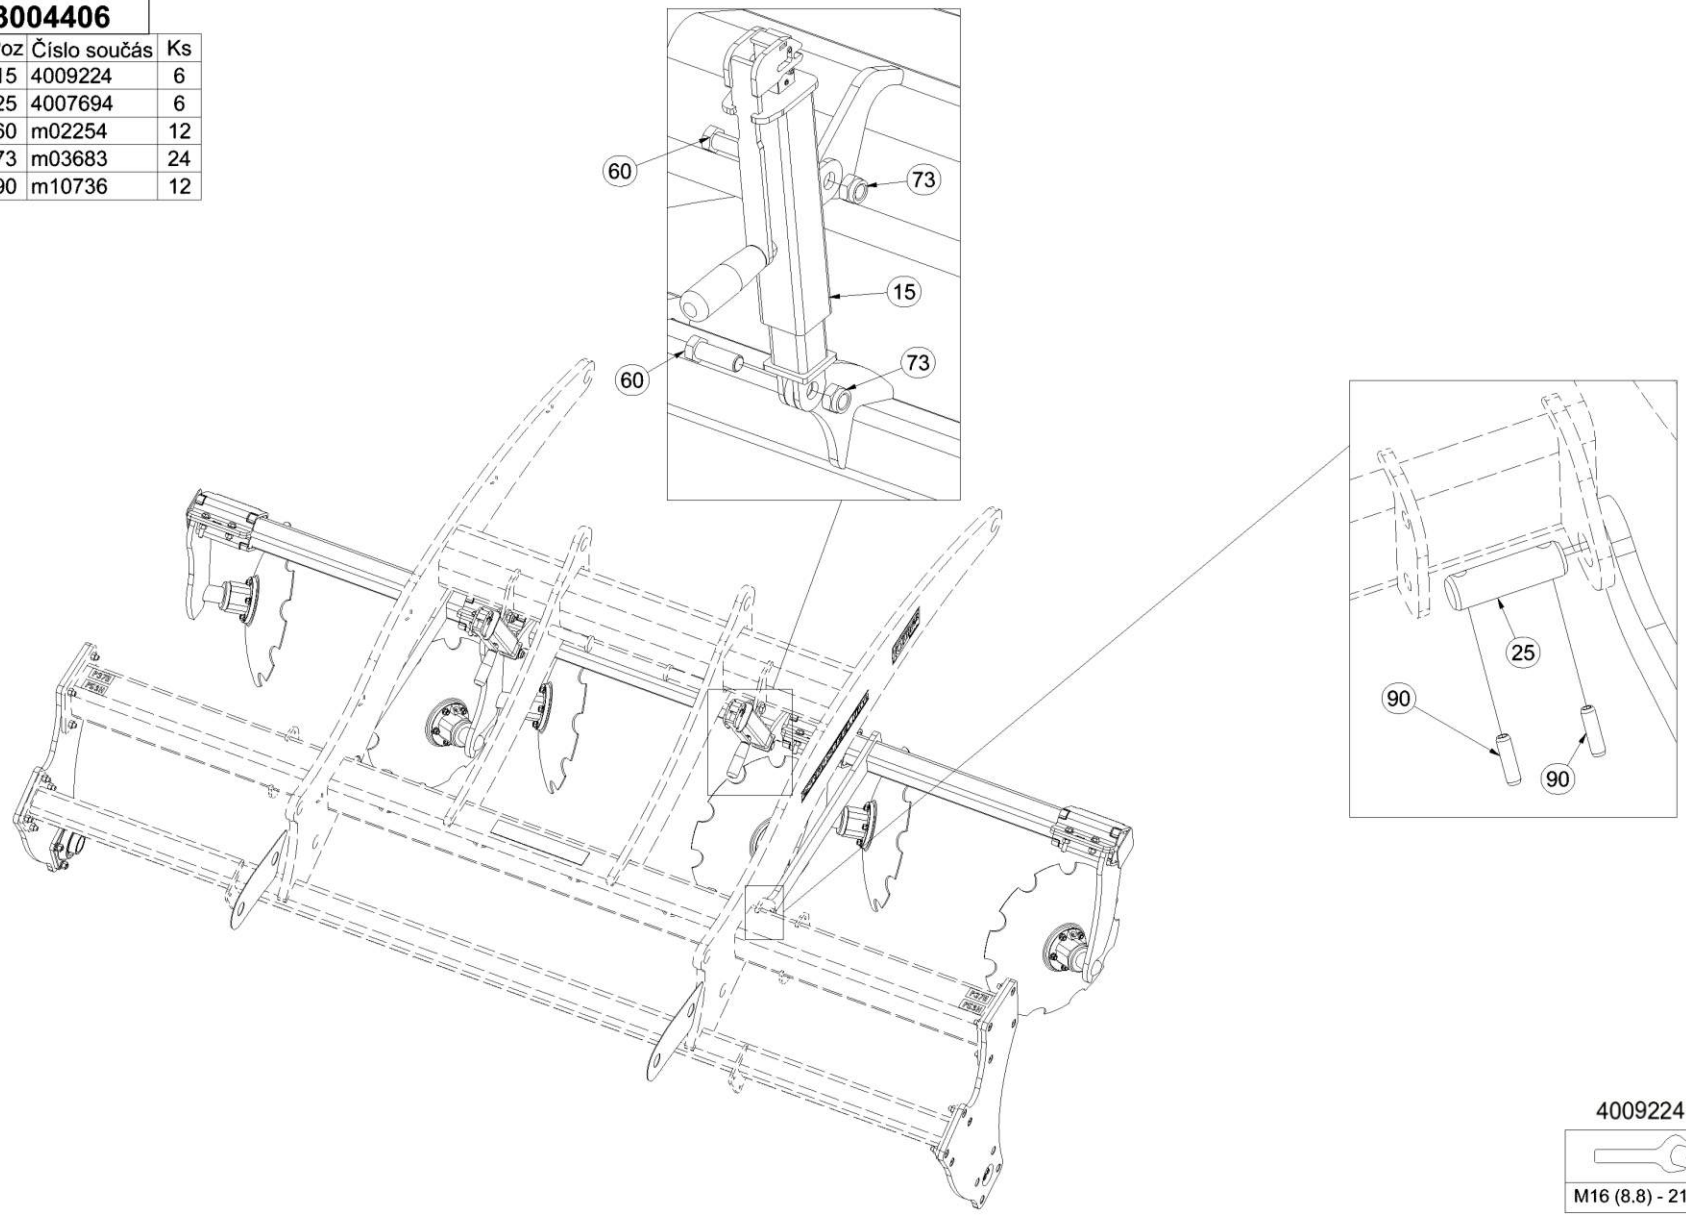

3004406		
Poz	Číslo součásti	Ks
15	4009224	6
25	4007694	6
60	m02254	12
73	m03683	24
90	m10736	12