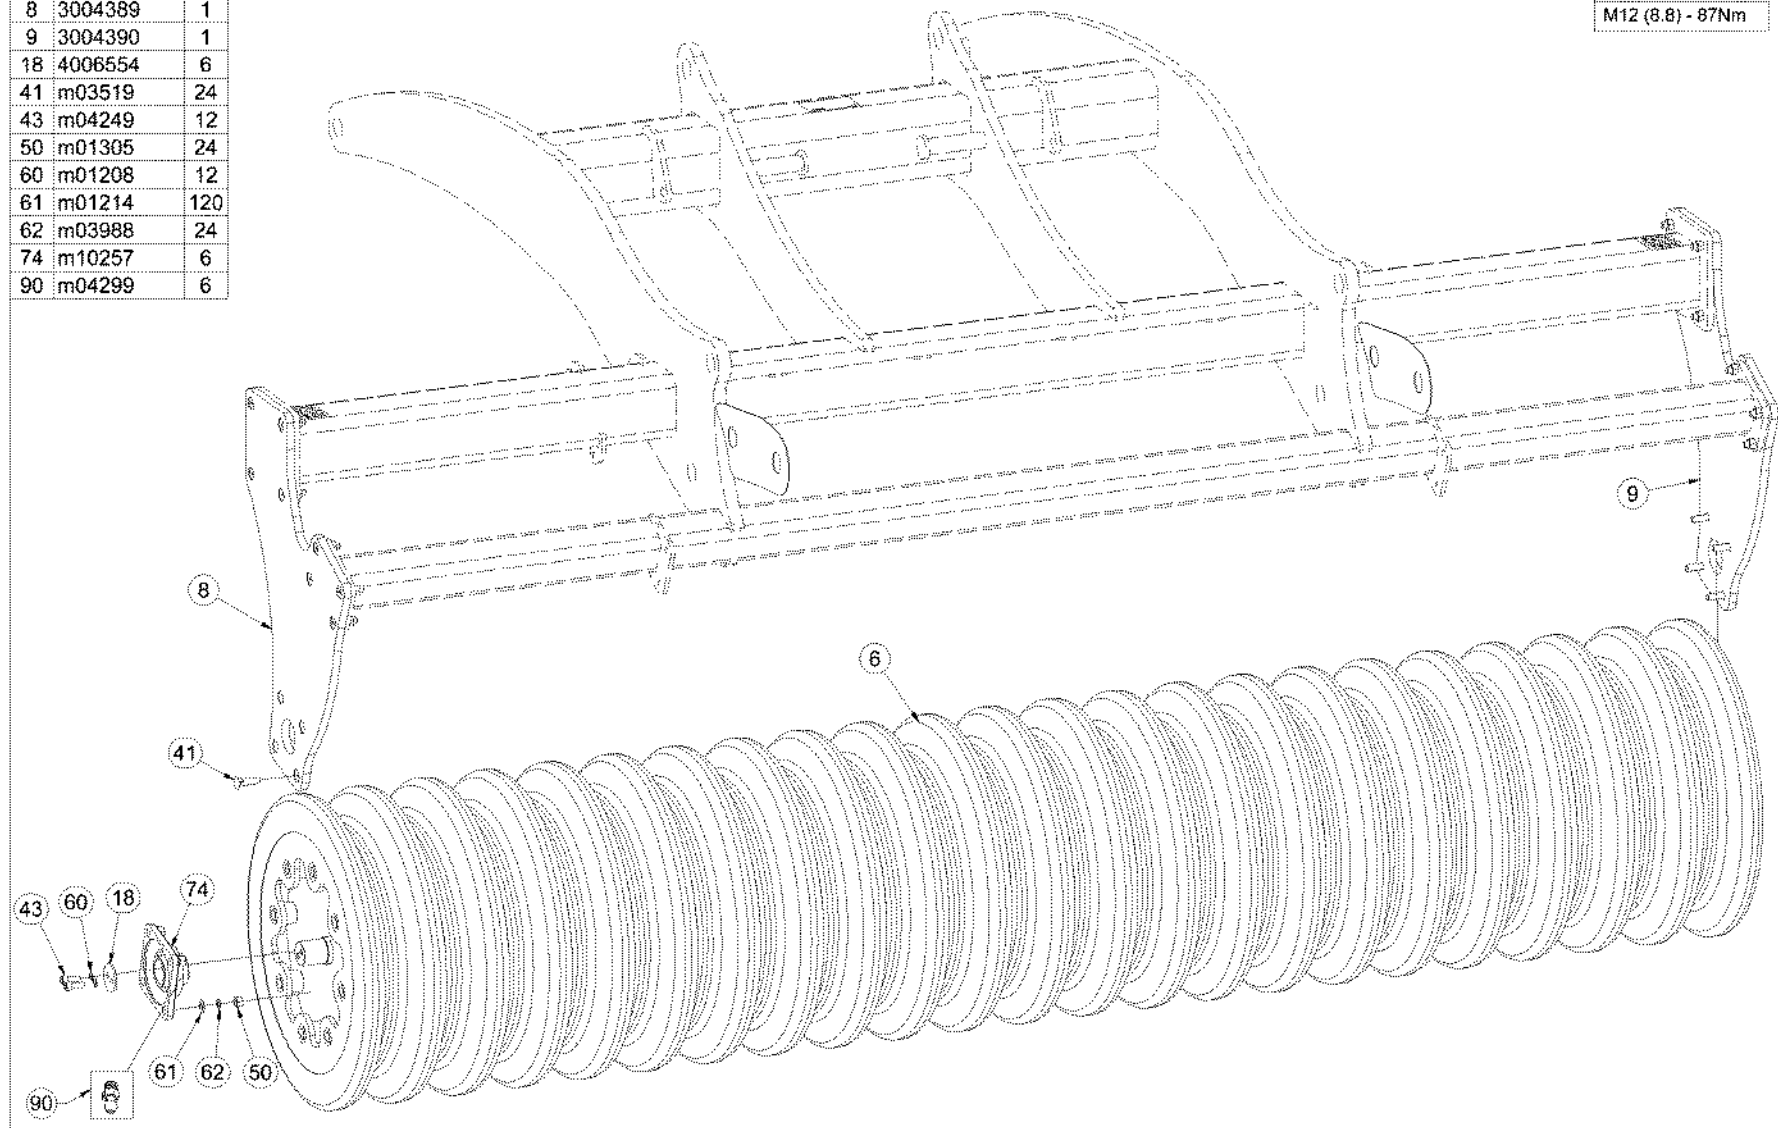

3004622		
Poz	Číslo součásti	Ks
6	4009224	1
8	3004389	1
9	3004390	1
18	4006554	6
41	m03519	24
43	m04249	12
50	m01305	24
60	m01208	12
61	m01214	120
62	m03988	24
74	m10257	6
90	m04299	6

M10 (8.8) - 50Nm
M12 (8.8) - 87Nm