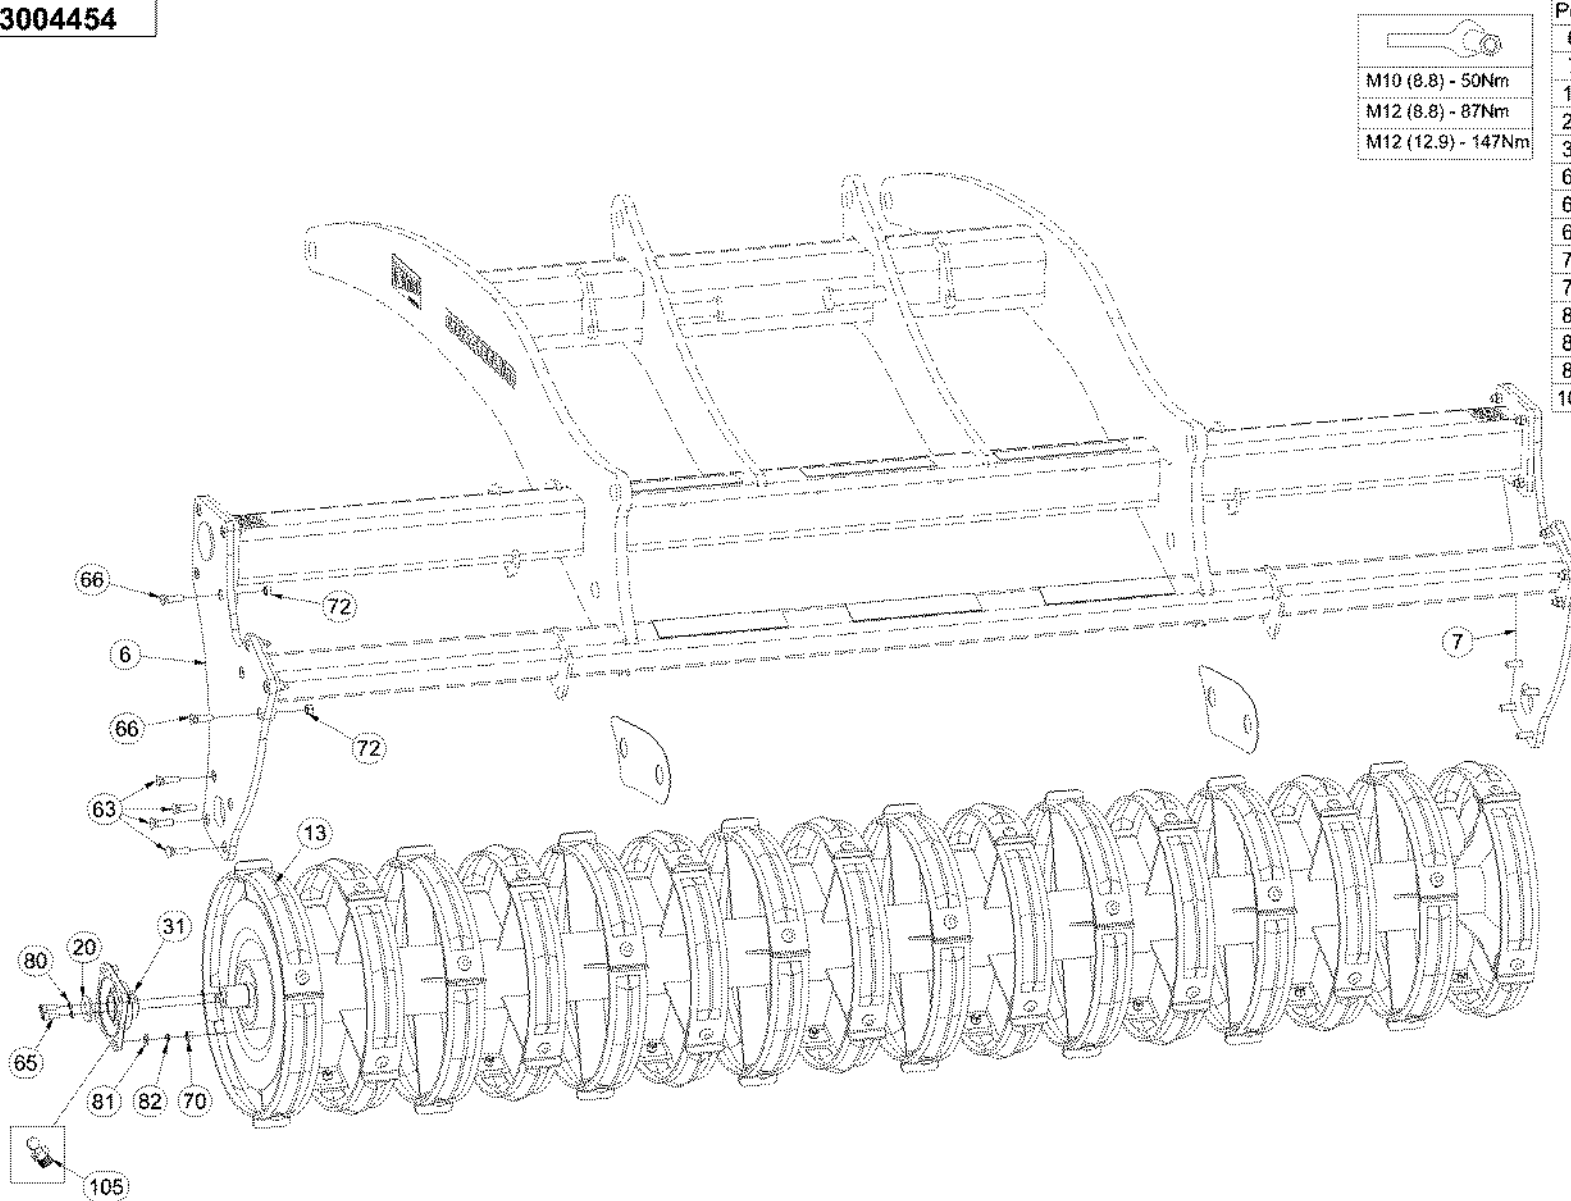

3004454

M10 (8.8) - 50Nm		
M12 (8.8) - 87Nm		
M12 (12.9) - 147Nm		

Poz.	Číslo součásti	Ks
6	3004389	1
7	3004390	1
13	3004160	1
20	4006554	6
31	m10257	6
63	m03519	24
65	m04249	12
66	m11154	32
70	m01305	24
72	m06233	32
80	m01208	12
81	m01214	24
82	m03988	24
105	m04299	6