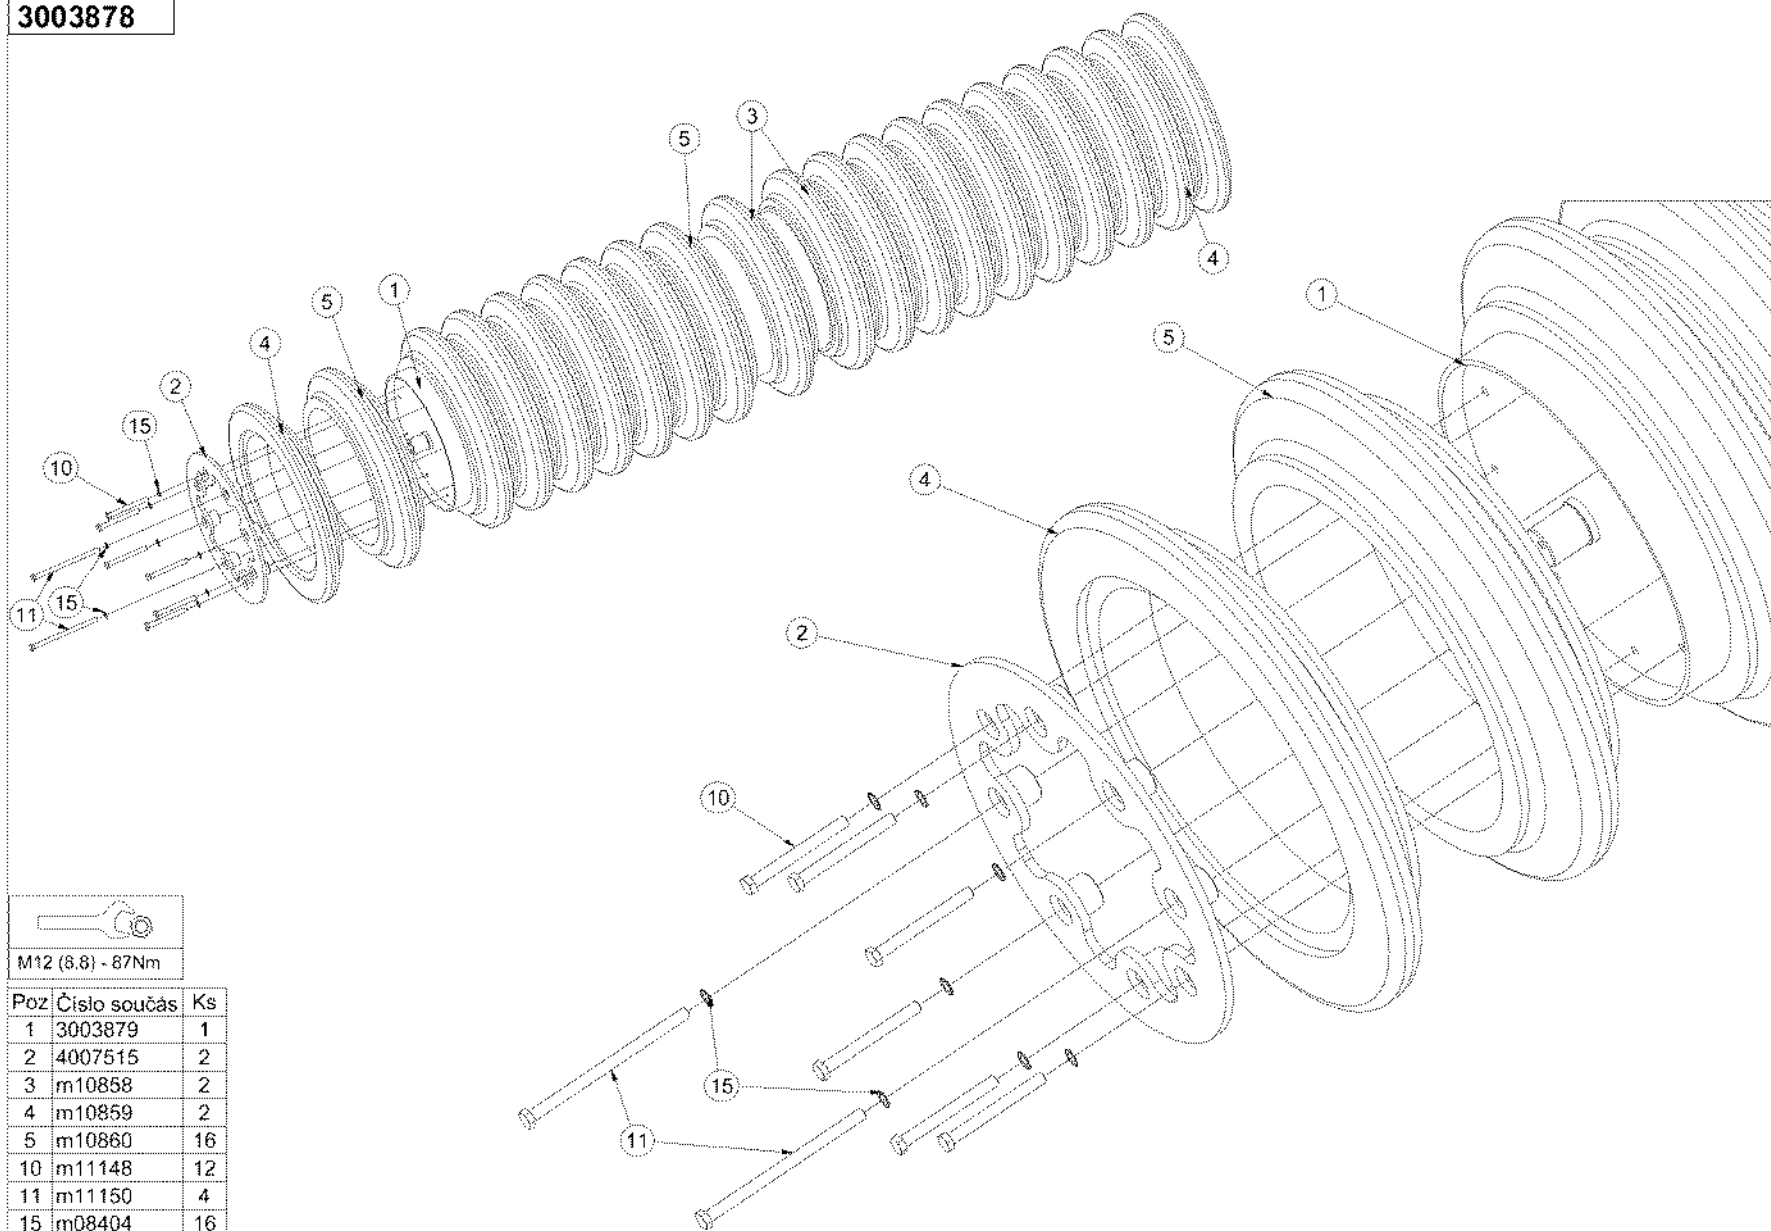

3003878

4008235

Poz	Číslo součásti	Ks
1	4008239	1
2	4007566	1
3	m04301	1
4	m11688	1
5	m01214	1