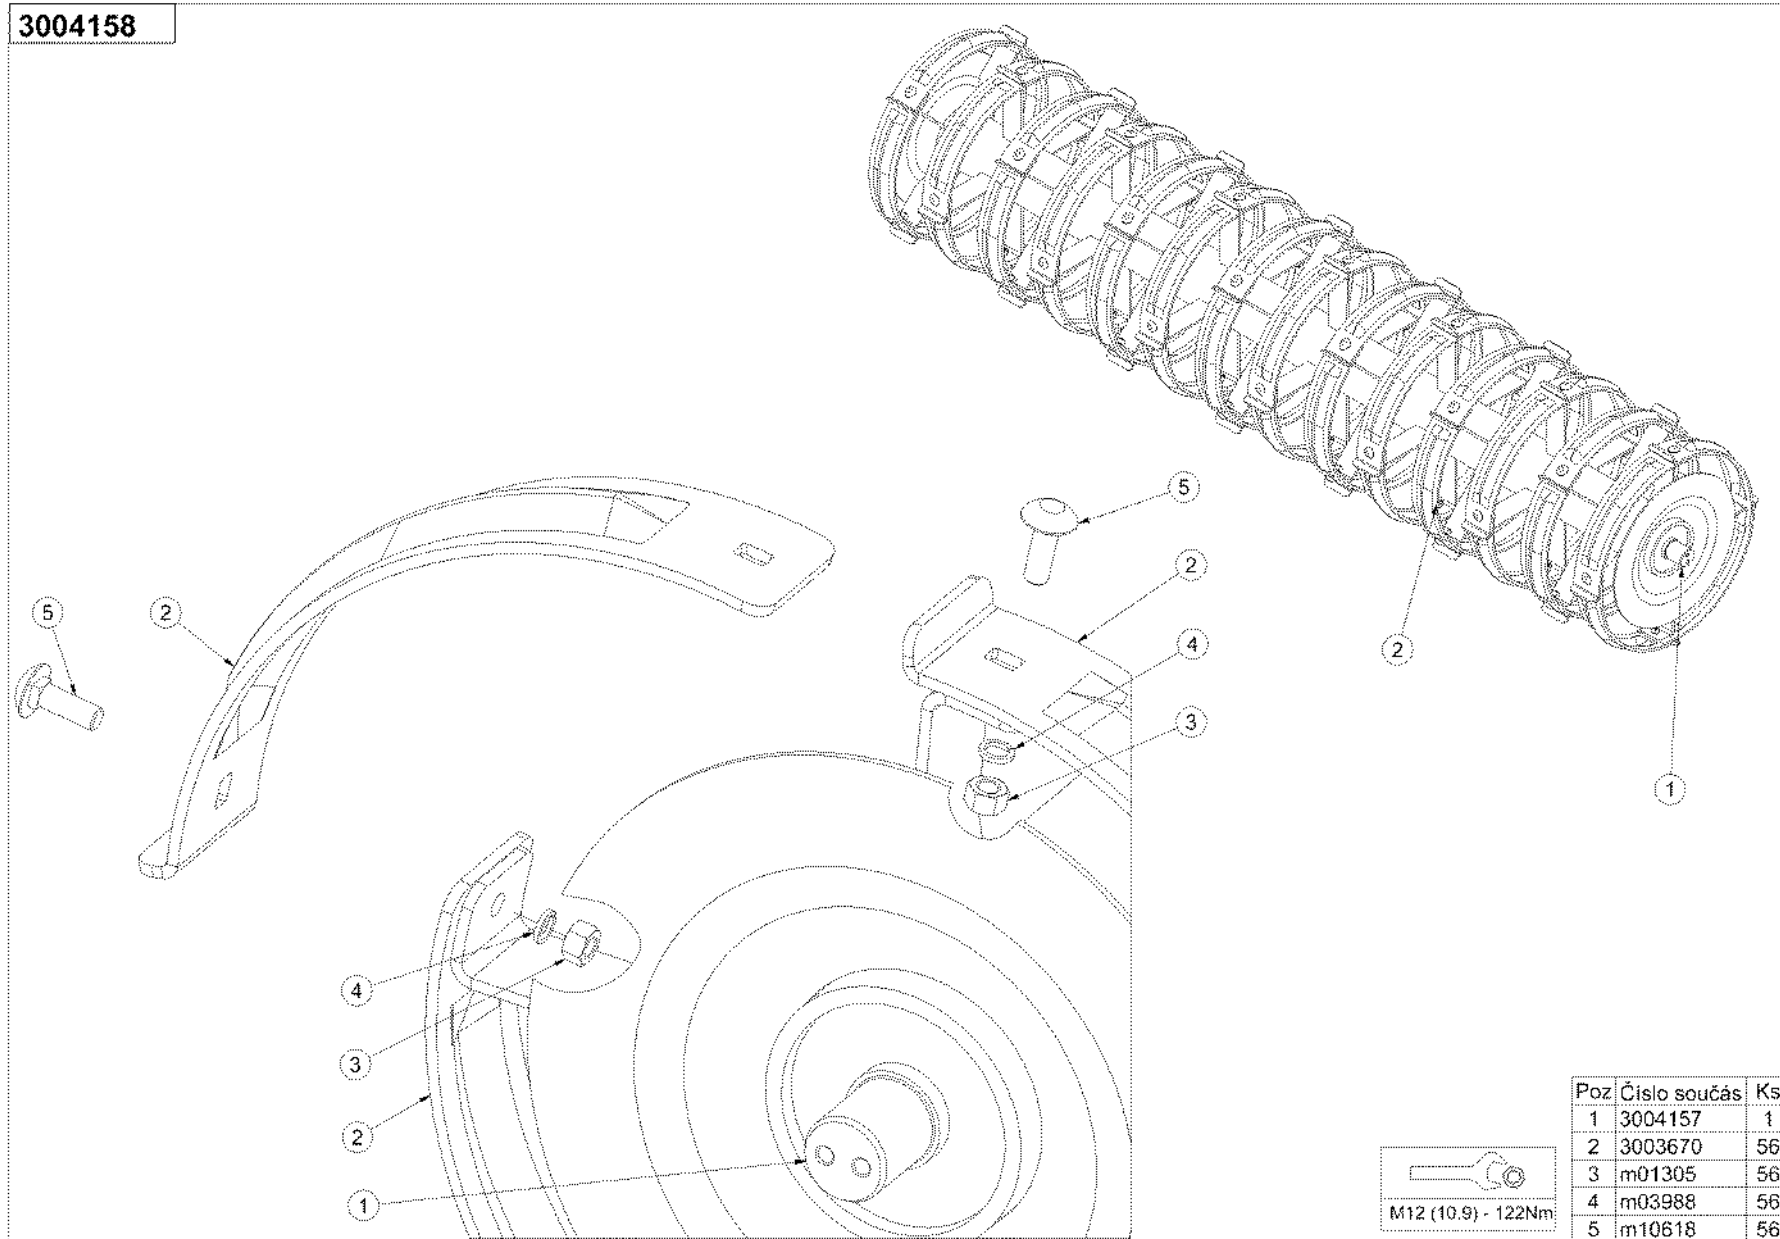

3004158

Poz	Číslo součásti	Ks
1	3004157	1
2	3003670	56
3	m01305	56
4	m03988	56
5	m10618	56