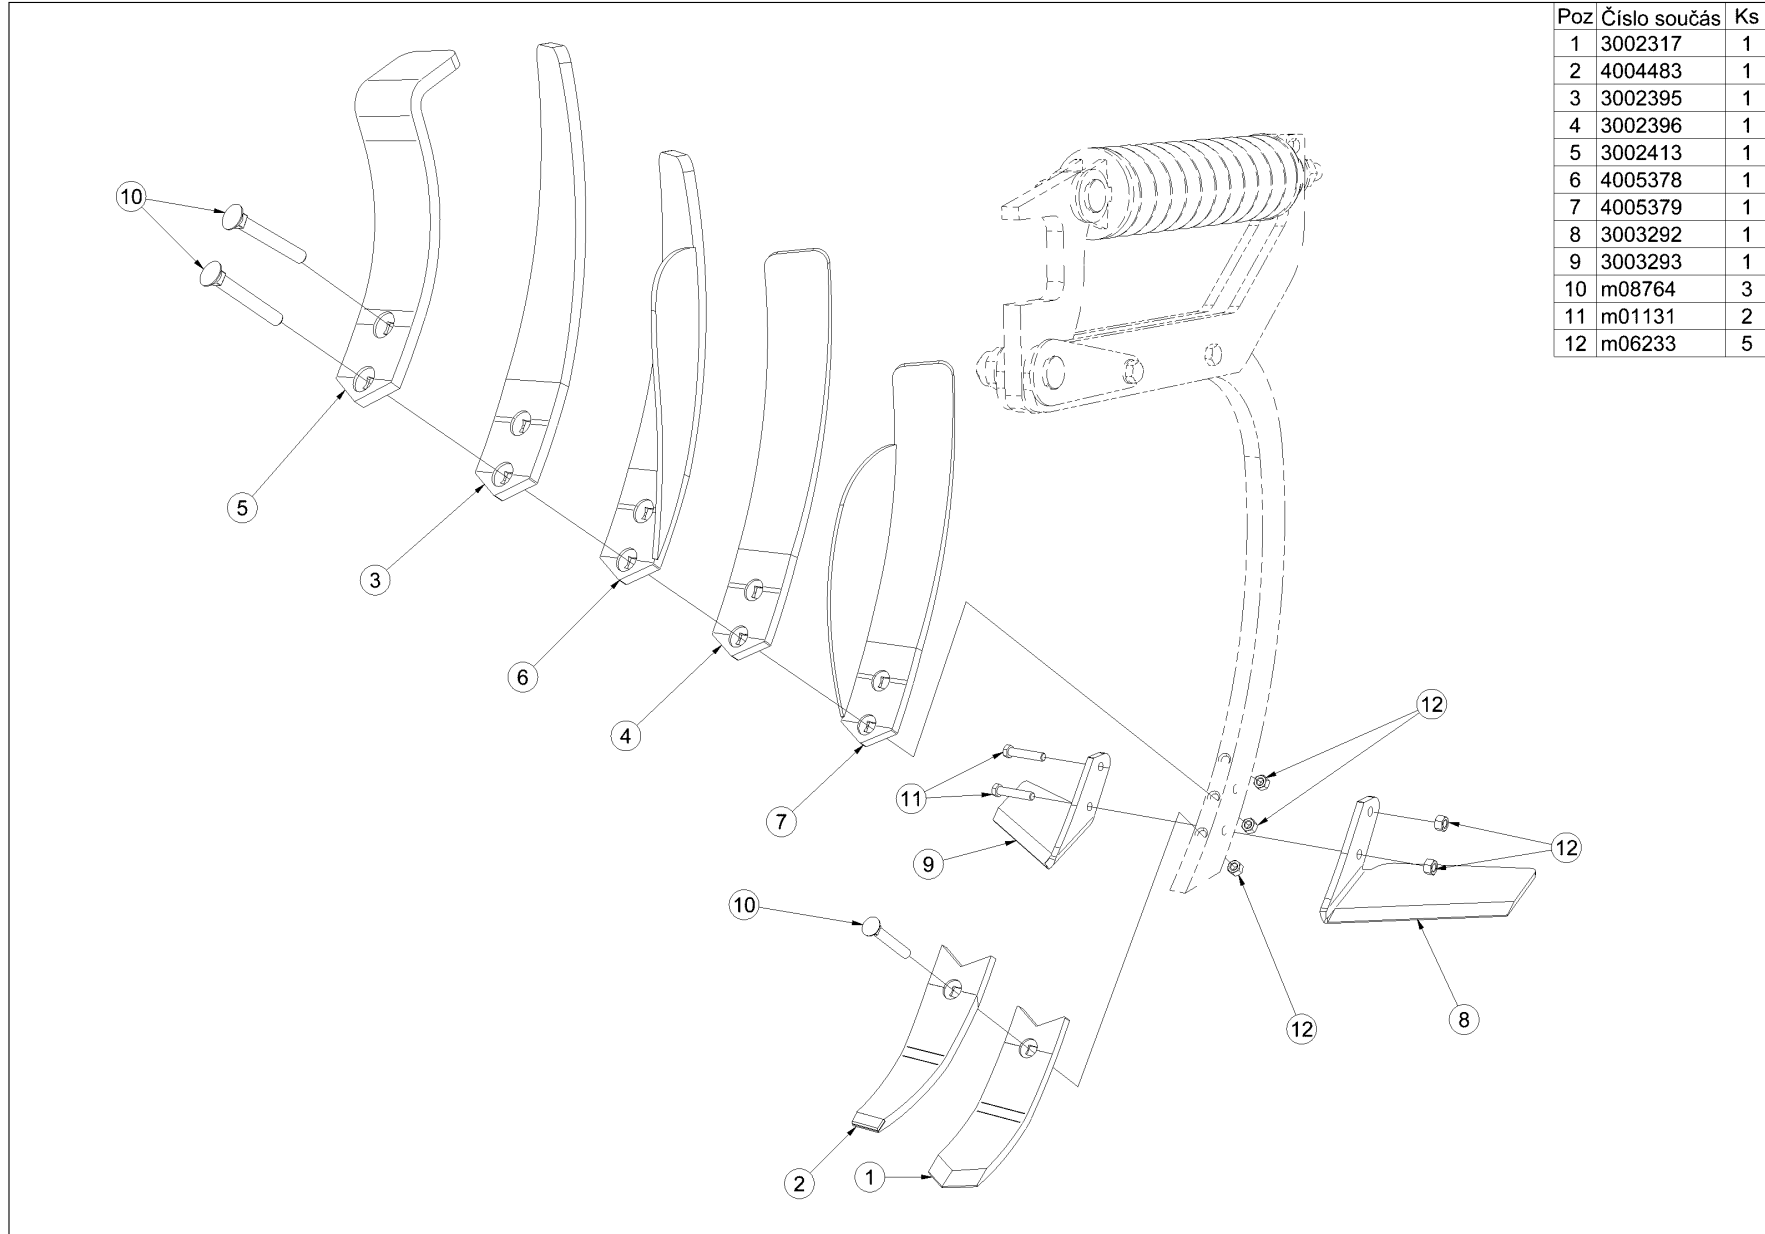

- ⒸZ NÁHRADNÍ DÍL - STRANA
- ⒼB SPARE PART - PAGE
- Ⓓ ERSATZTEILE - SEITE
- ⒺU ЗАПЧАСТЬ - СТРАНИЦА
- ⒺP PIÈCE DE RECHANGE - PAGE
- ⒺL CZĘŚCI ZAMIENNE - STRONA

- ⒸZ NÁHRADNÍ DÍL - STRANA
- ⒸB SPARE PART - PAGE
- ⒸD ERSATZTEILE - SEITE
- ⒸRU ЗАПЧАСТЬ - СТРАНИЦА
- ⒸE PIÈCE DE RECHANGE - PAGE
- ⒸPL CZĘŚCI ZAMIENNE - STRONA