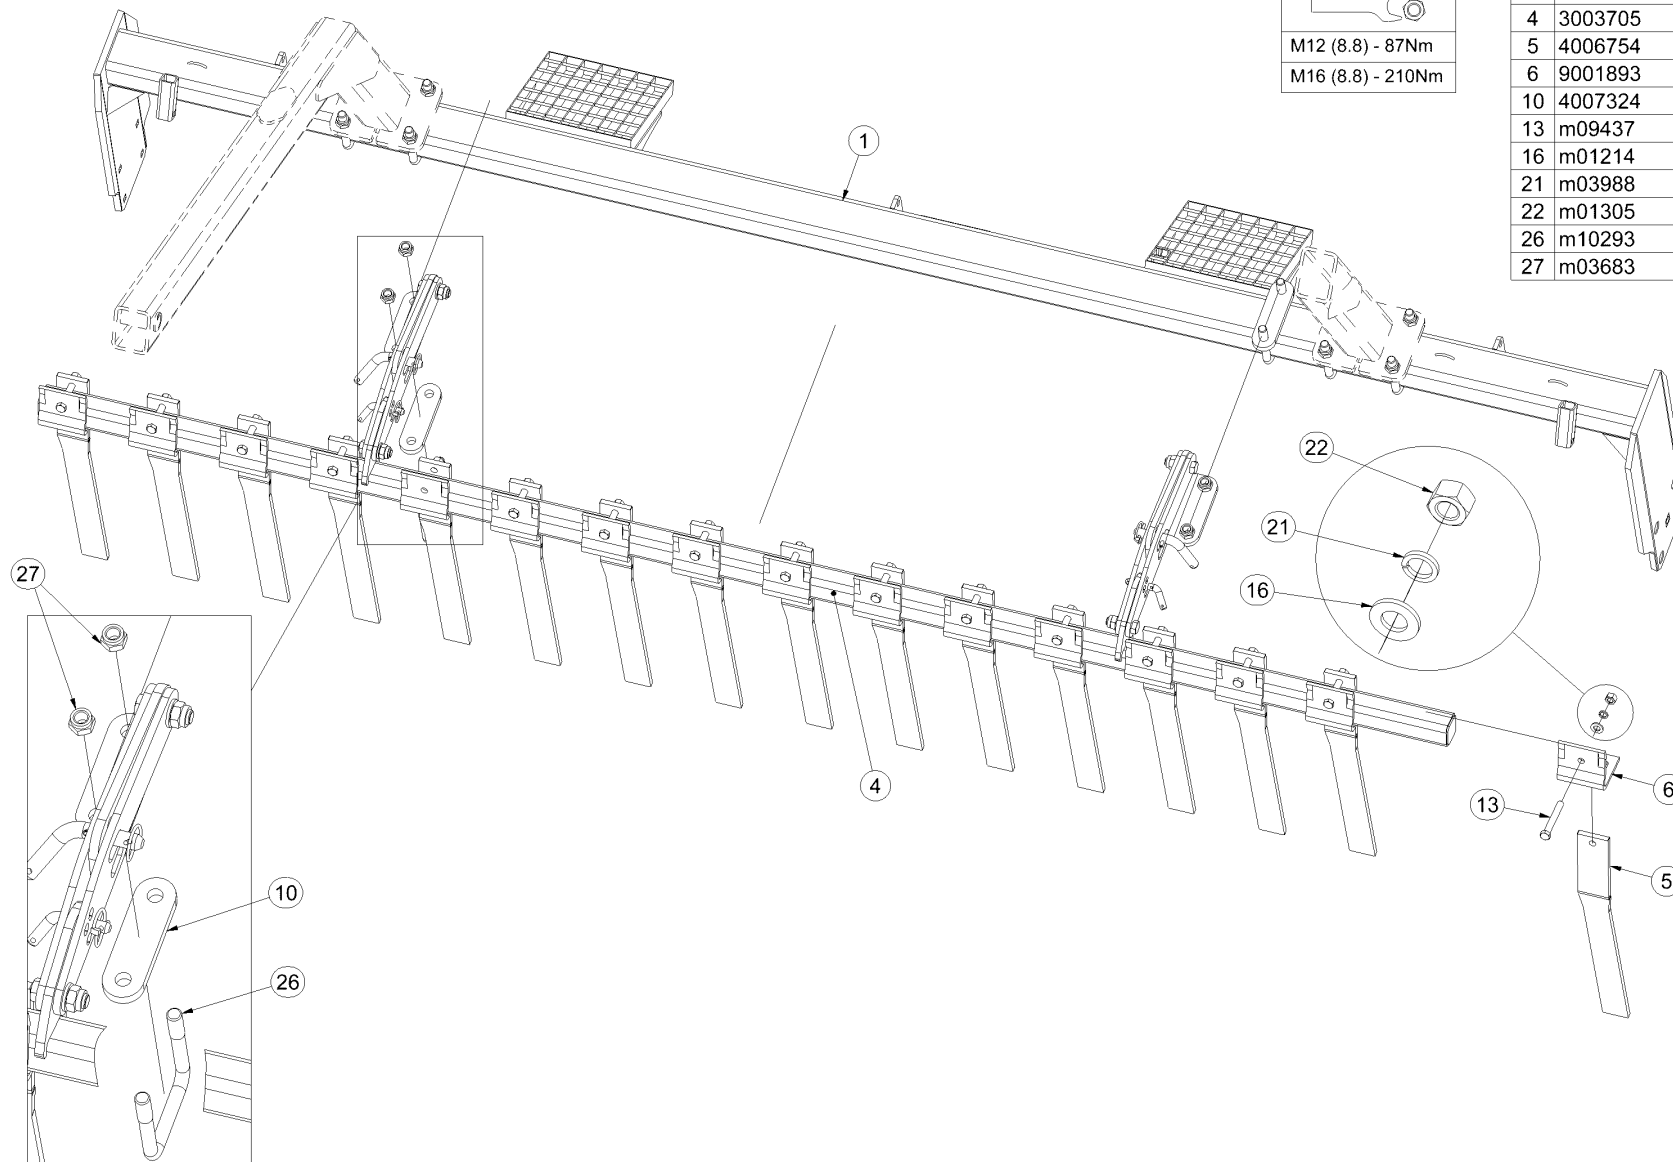

**3003400**

M12 (8.8) - 87Nm
M16 (8.8) - 210Nm

Poz	Číslo součásti	Ks
1	3003696	1
4	3003705	1
5	4006754	16
6	9001893	16
10	4007324	2
13	m09437	16
16	m01214	30
21	m03988	24
22	m01305	24
26	m10293	6
27	m03683	12