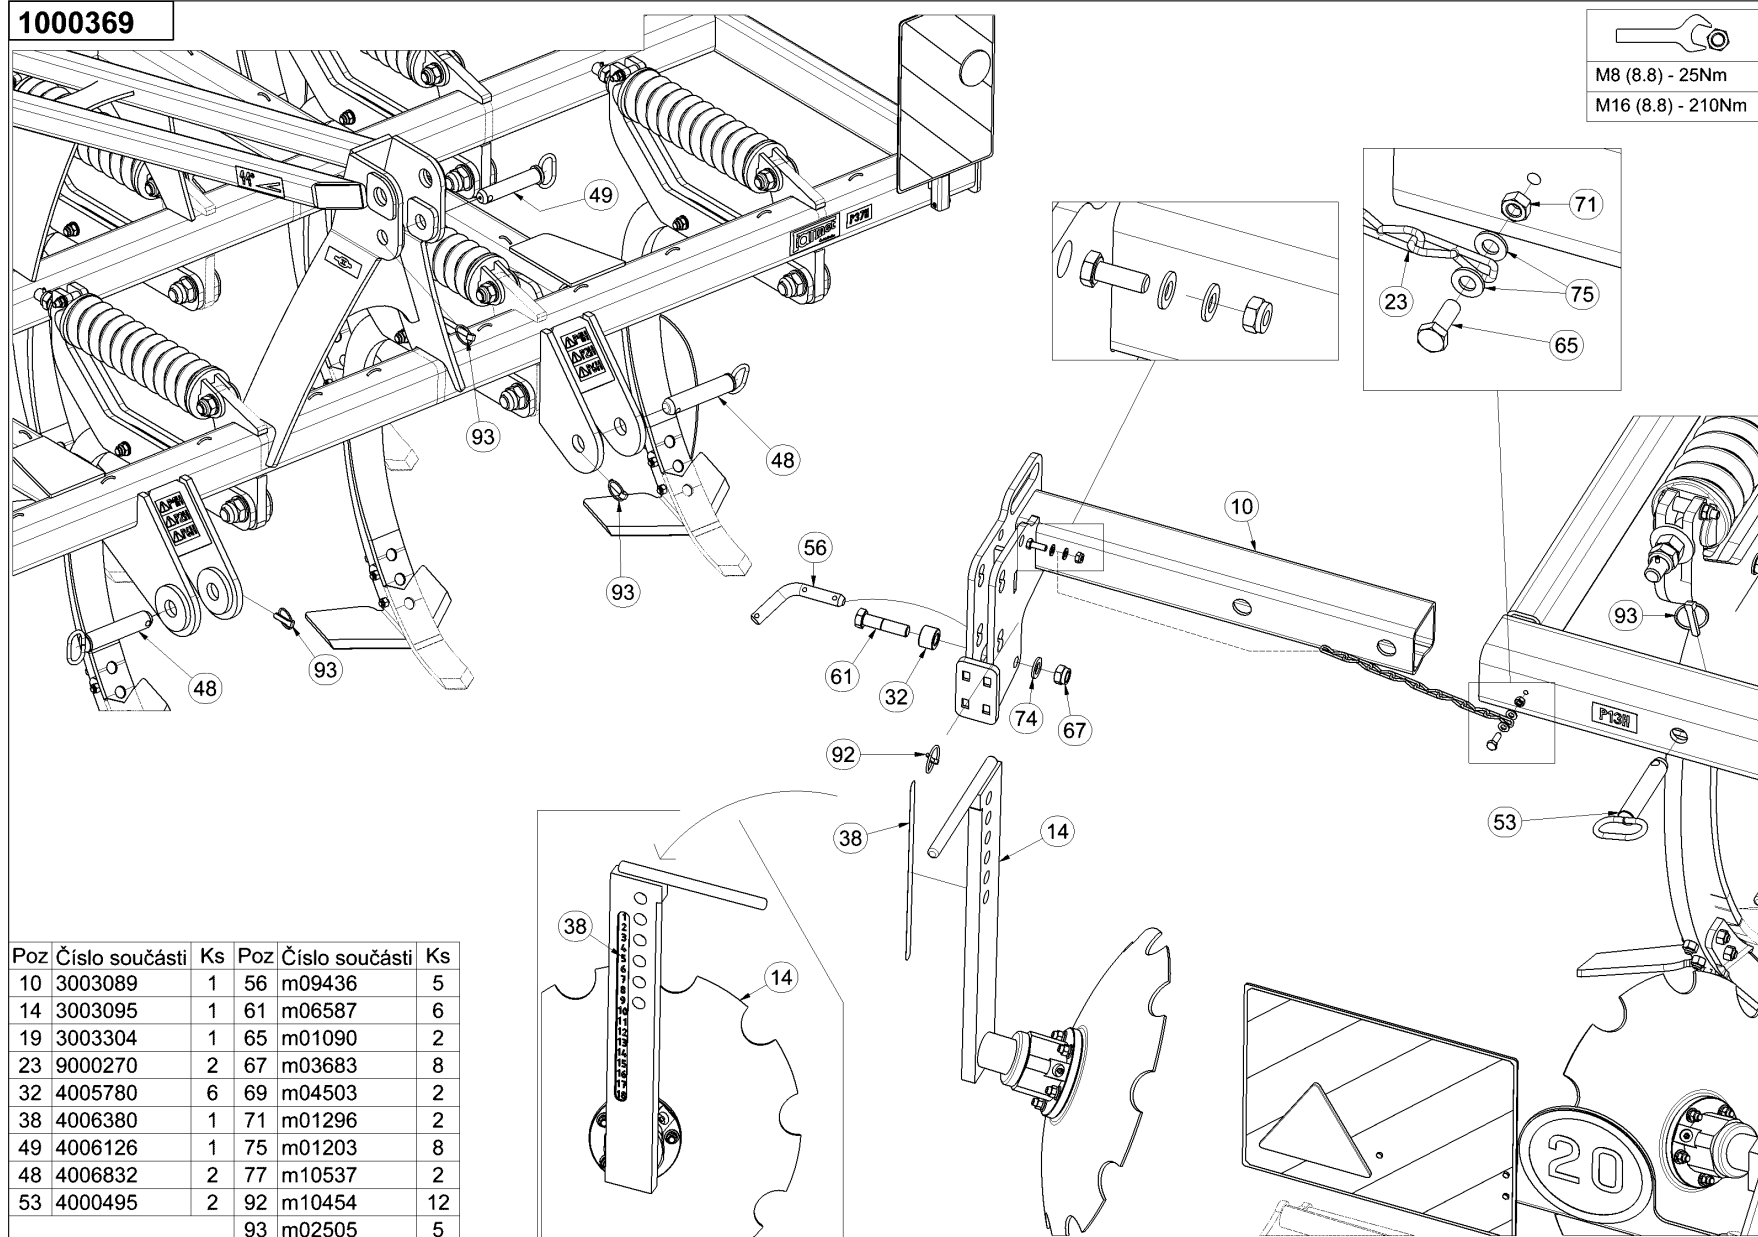

1000369

Poz	Číslo součásti	Ks
1	1000379	1
5	3002288	4
6	3002289	5
7	3002858	2
8	3002857	2
17	3003292	13
18	3003293	13
28	3003435	1
29	3003436	1
62	m01131	26
68	m06233	26

M12 (8.8) - 87Nm

1000369

M8 (8.8) - 25Nm  
 M16 (8.8) - 210Nm