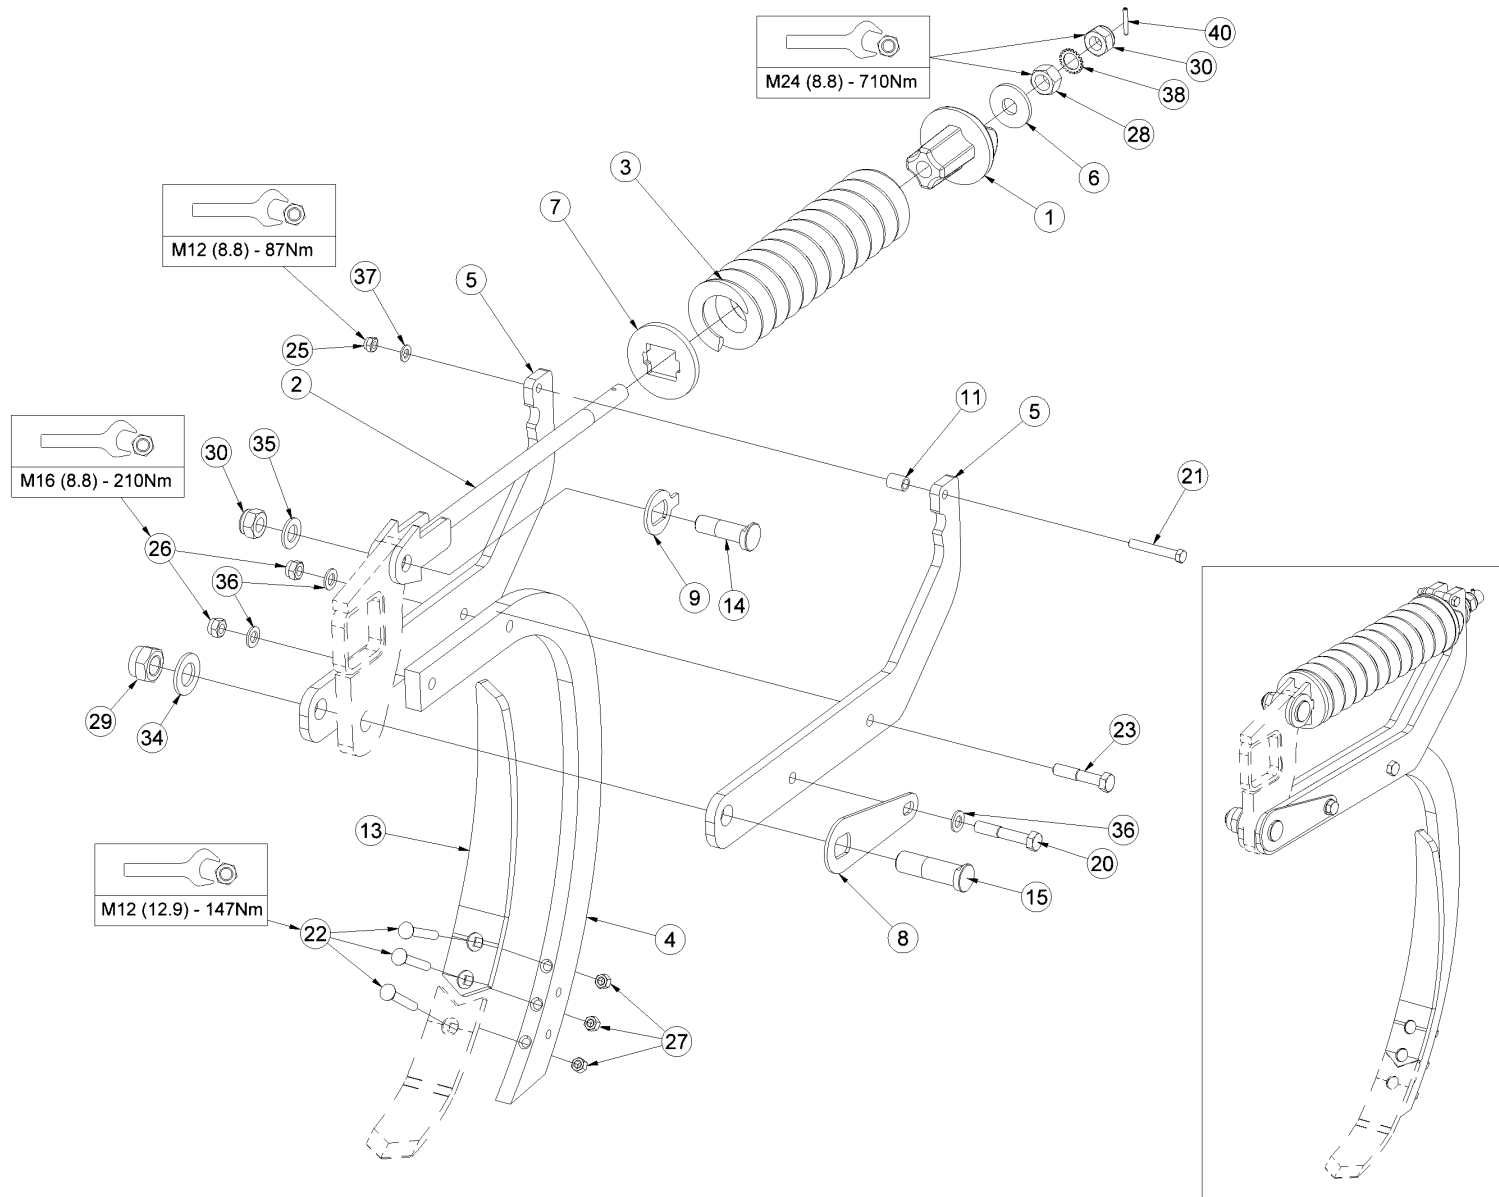

3002288

Poz	Číslo součásti	Ks
1	4003691	1
2	3002198	1
3	9001664	1
4	3002315	1
5	3002194	2
6	4003544	1
7	4003539	1
8	4003688	1
9	4003687	1
11	9001720	1
13	3002395	1
14	4003685	1
15	4003686	1
20	m03215	1
21	m07787	1
22	m08764	3
23	m03767	1
25	m04301	1
26	m03683	2
27	m06233	3
28	m01308	1
29	m08036	1
30	m07147	2
34	m02867	1
35	m03718	1
36	m01219	3
37	m01214	1
38	m08765	1
40	m07048	1