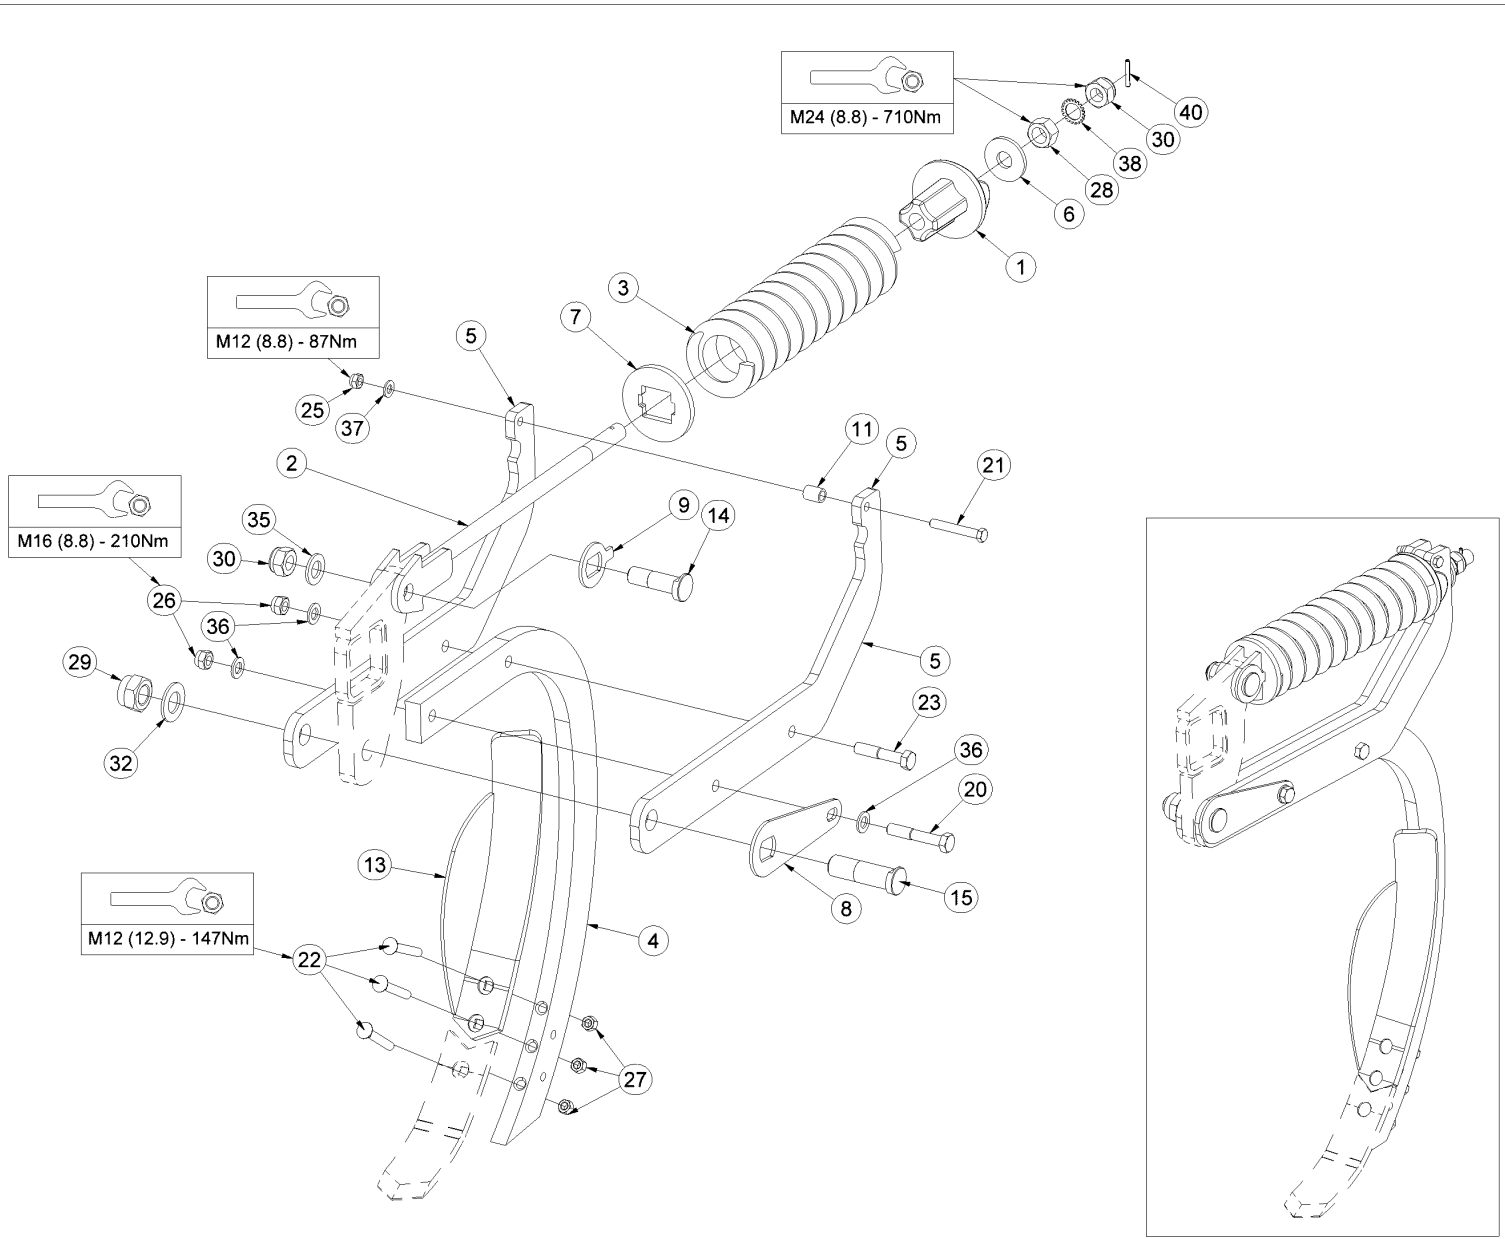

3002858		
Poz	Číslo součásti	Ks
1	4003691	1
2	3002198	1
3	9001664	1
4	3002315	1
5	3002194	2
6	4003544	1
7	4003539	1
8	4003688	1
9	4003687	1
11	9001720	1
13	4005379	1
14	4003685	1
15	4003686	1
20	m03215	1
21	m07787	1
22	m08764	3
23	m03767	1
25	m04301	1
26	m03683	2
27	m06233	3
28	m01308	1
29	m08036	1
30	m07147	2
32	m02866	1
35	m03718	1
36	m01219	3
37	m01214	1
38	m08765	1
40	m07048	1