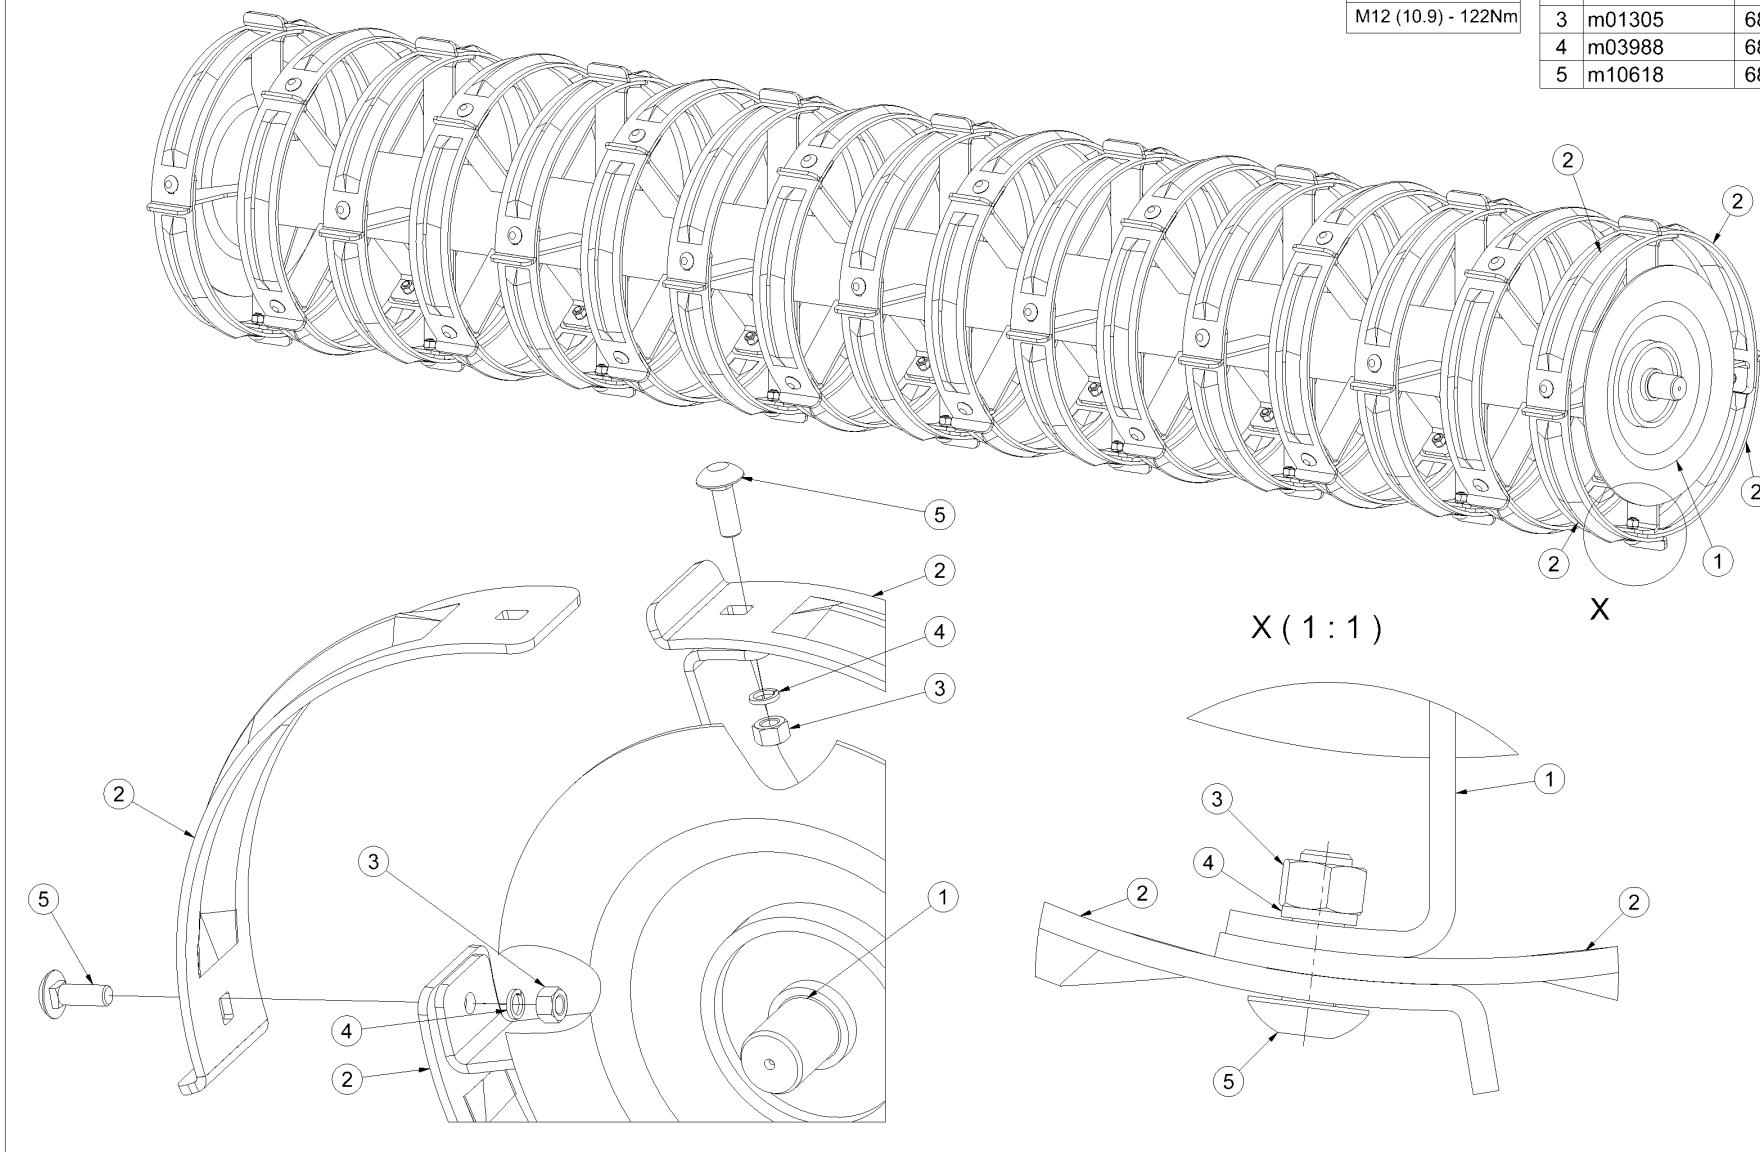

3003695

Poz	Číslo součásti	Ks
1	3003694	1
2	3003670	68
3	m01305	68
4	m03988	68
5	m10618	68