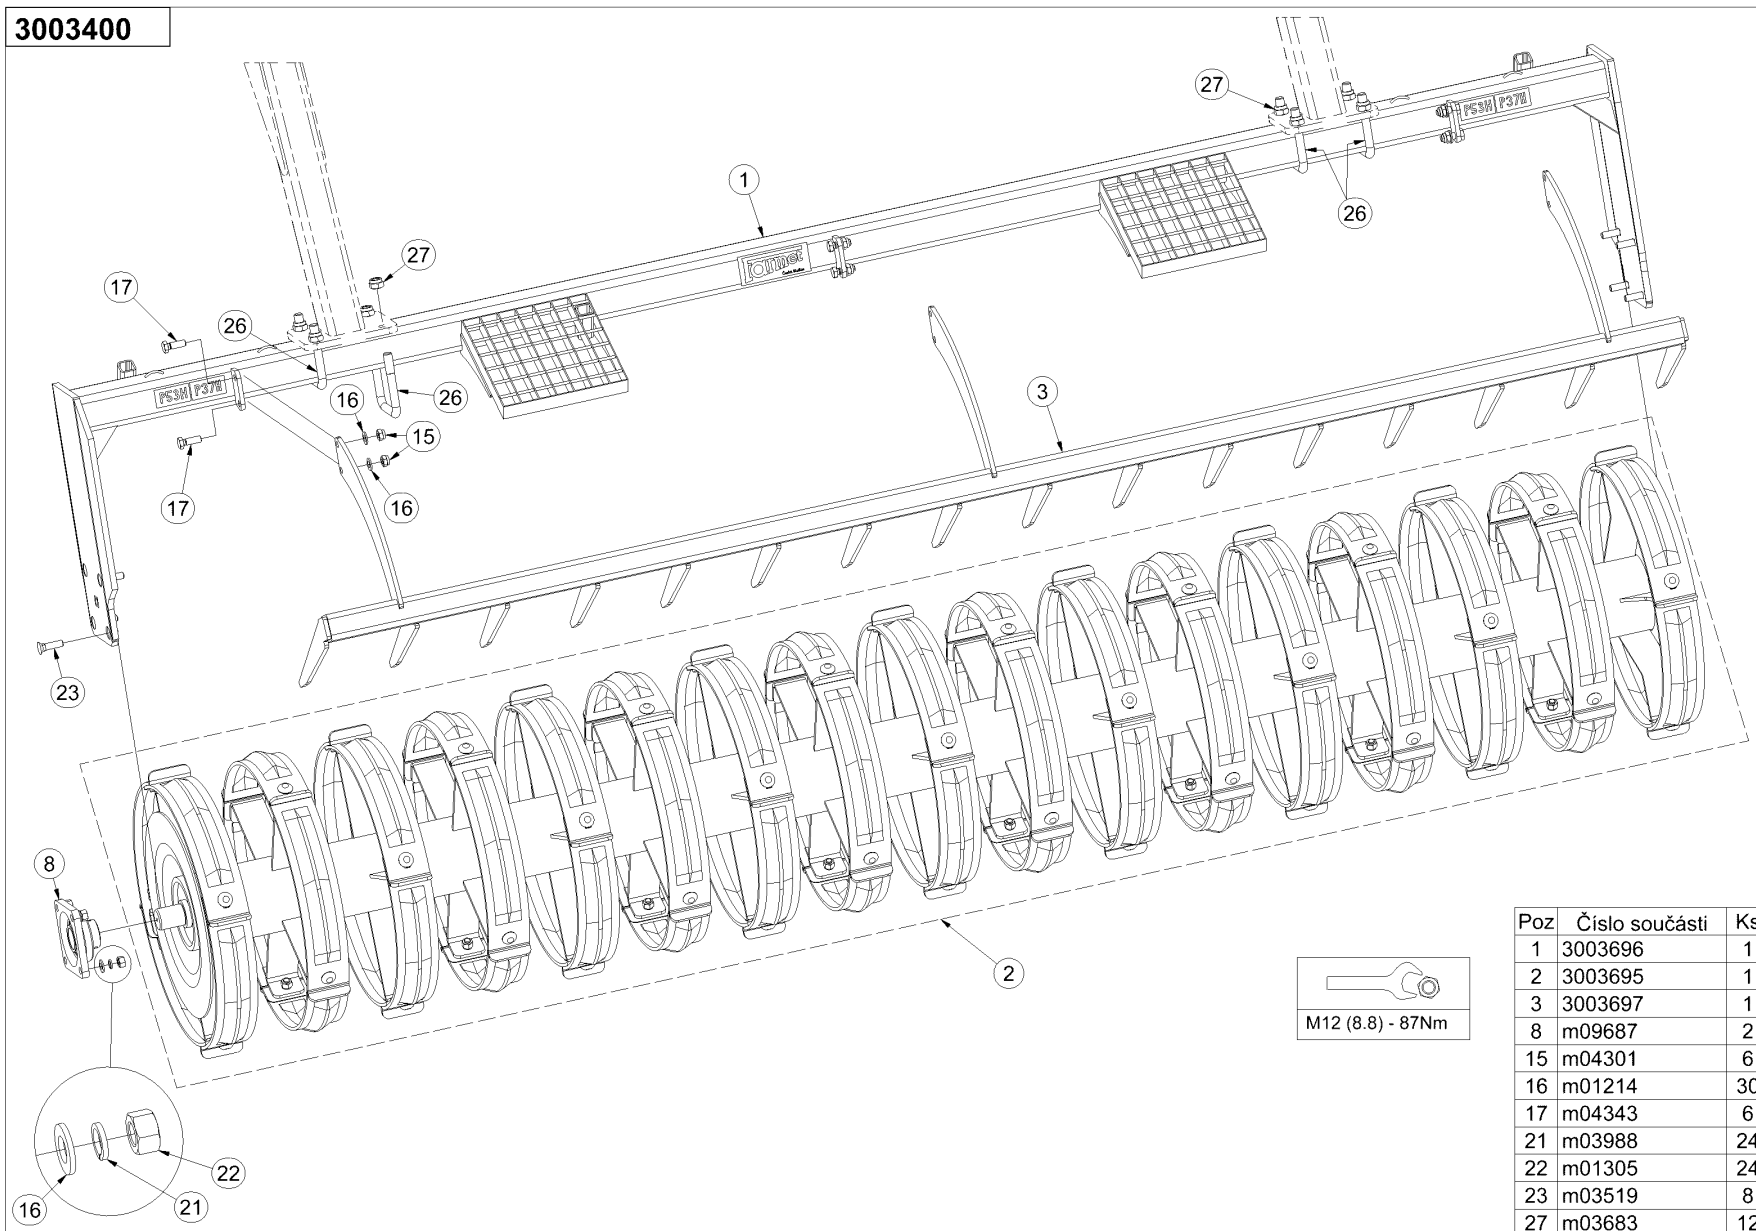

3003400

Poz	Číslo součásti	Ks
1	3003696	1
2	3003695	1
3	3003697	1
8	m09687	2
15	m04301	6
16	m01214	30
17	m04343	6
21	m03988	24
22	m01305	24
23	m03519	8
27	m03683	12