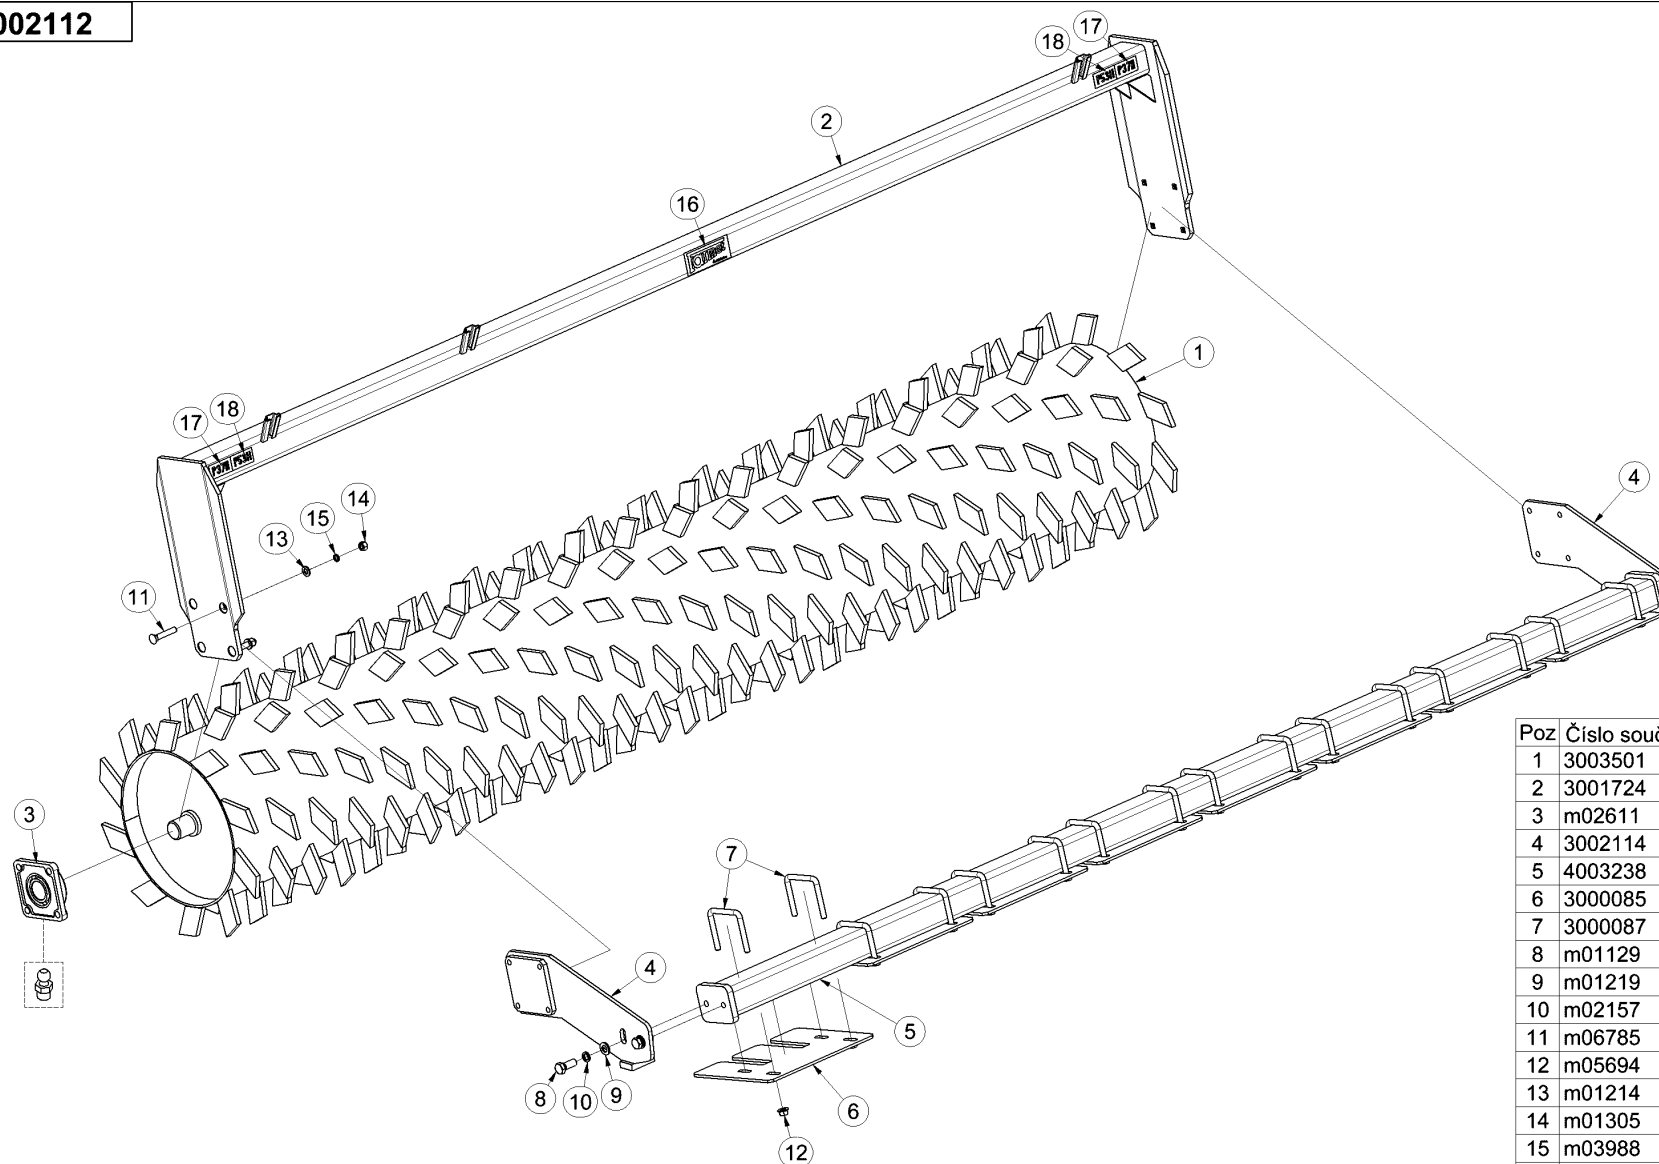

3002112

Poz	Číslo součásti	Ks
1	3003501	1
2	3001724	1
3	m02611	2
4	3002114	2
5	4003238	1
6	3000085	8
7	3000087	16
8	m01129	2
9	m01219	2
10	m02157	2
11	m06785	8
12	m05694	32
13	m01214	8
14	m01305	8
15	m03988	8
16	m04357	1
17	m04365	2
18	m04369	2