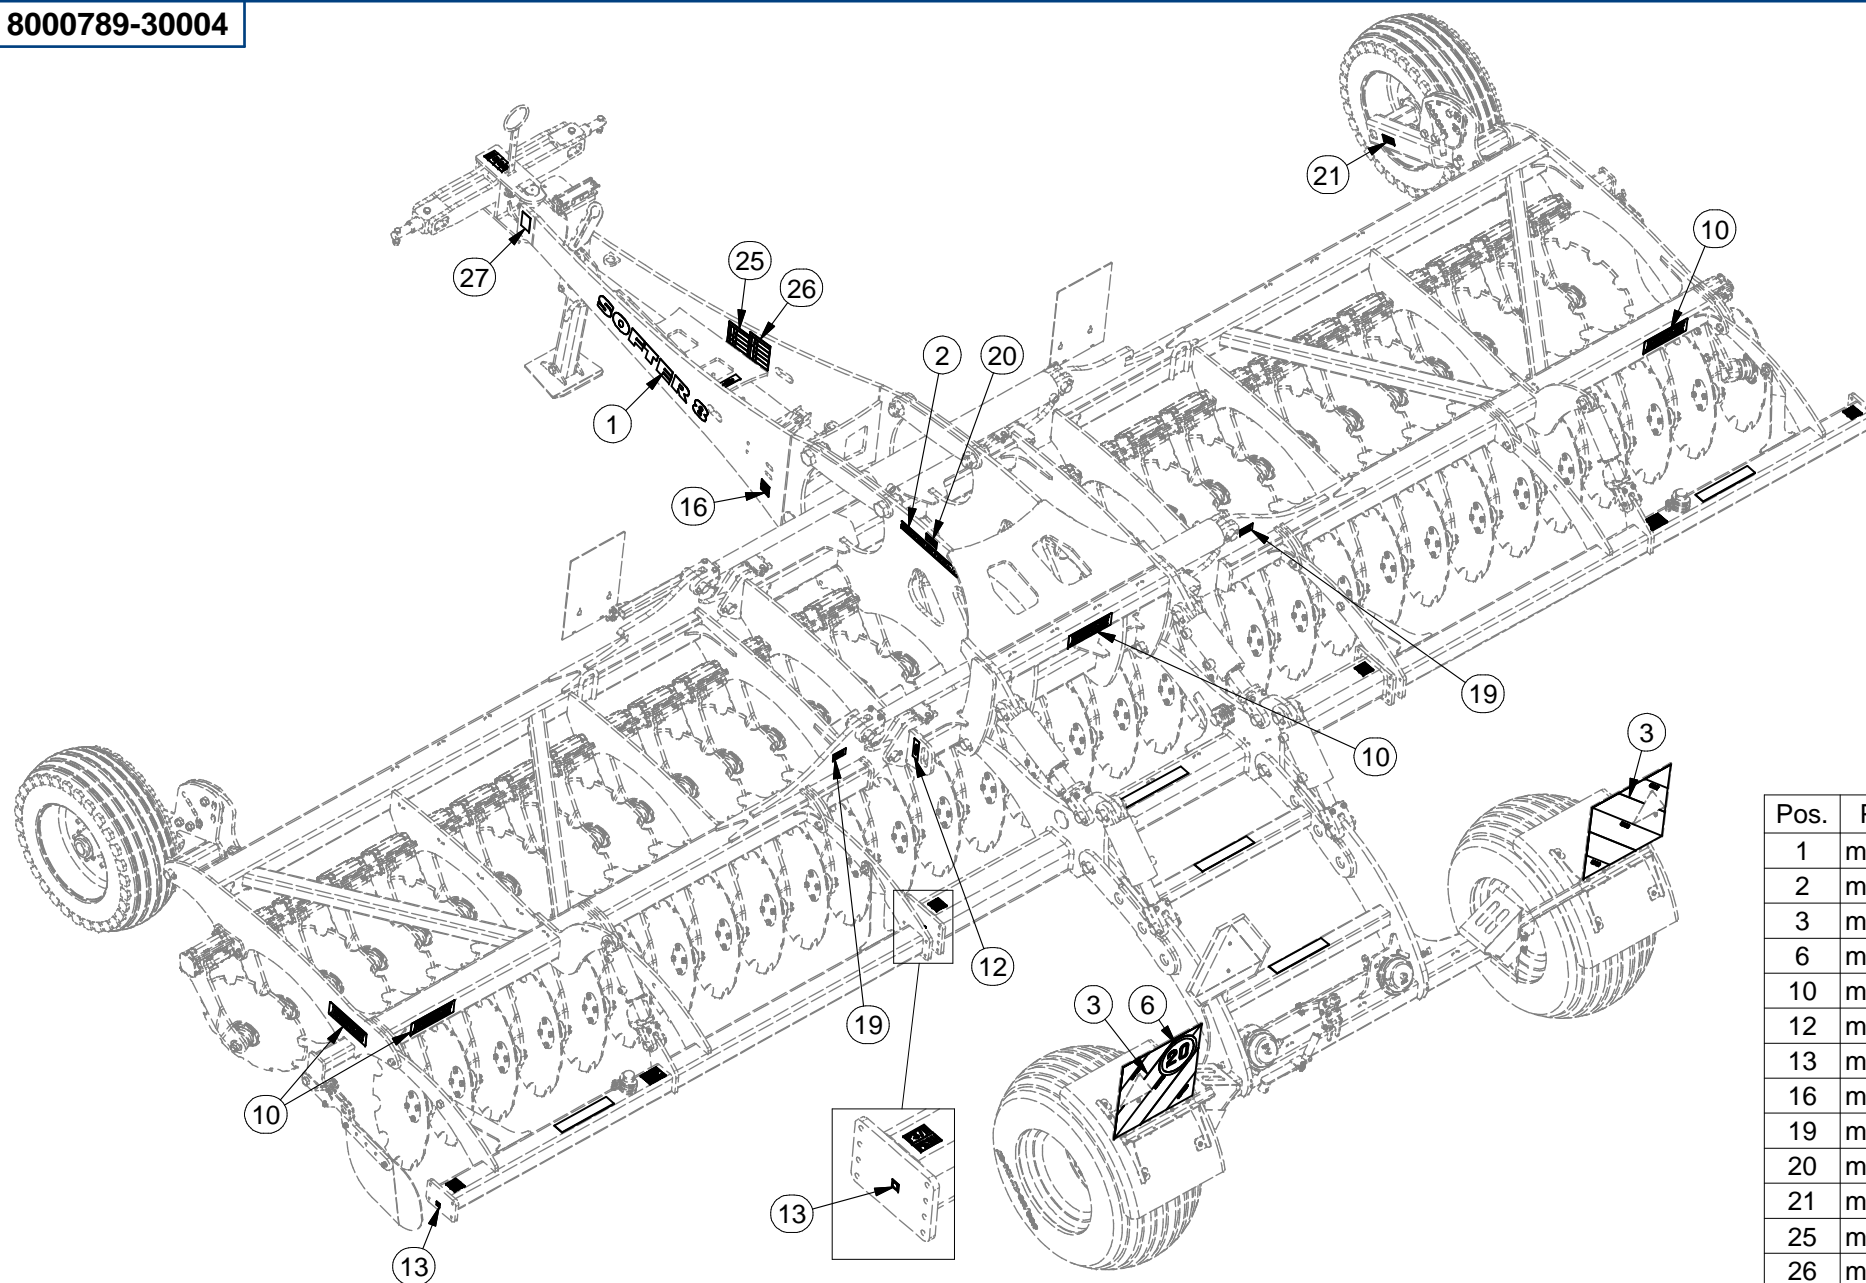

ⒸZ SAMOLEPKY STROJE

Ⓓ AUFKLEBER MASCHINEN

Ⓕ VOITURE MACHINES

ⒸB STICKERS MACHINES

ⒸR СТИКЕРЫ МАШИНЫ

ⒸL NAKLEJKI MASZYNY

Farmet

8000789-30004

Pos.	Part Number	Pcs.
1	m12346	2
2	m10353	2
3	m12401	2
6	m04406	1
10	m04356	7
12	m03316	3
13	m03320	7
16	m11299	1
19	m04368	4
20	m05312	1
21	m04958	2
25	m11787	1
26	m11788	1
27	m11729	1