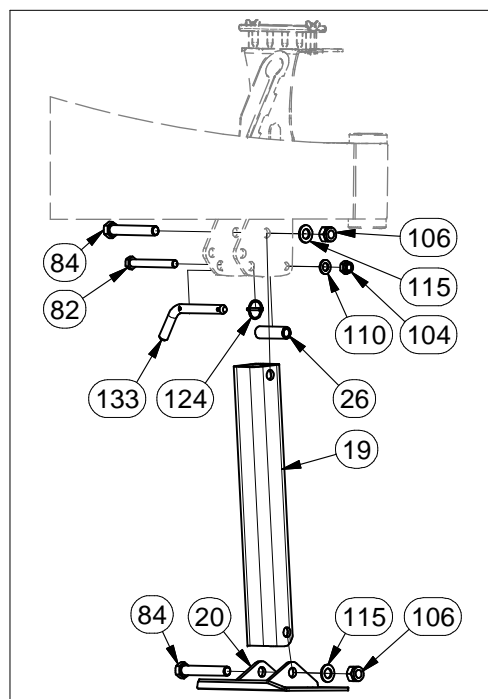

ⒸZÁKLAD STROJE

ⒹUNTERBAU DER MASCHINE

ⒻBÂTI DE LA MACHINE

ⒼFOOTING OF THE MACHINE

ⒺОСНОВАНИЕ МАШИНЫ

ⒽПОДСТАВА МАСШИНЫ

3005811

Pos.	Part Number	Pcs.
9	3002410	1
19	4006699	1
20	4007000	1
23	4008216	1
24	4003744	1
25	4003745	1
26	4004007	1
38	4009359	1
50	4007817	1
51	4007818	1
82	m04404	1
84	m05465	2
102	m02533	2
104	m03683	1
106	m05648	2
110	m01219	3
112	m03866	2
115	m03768	2
123	m02505	1
124	m10454	1
132	m04139	2
133	m08386	1