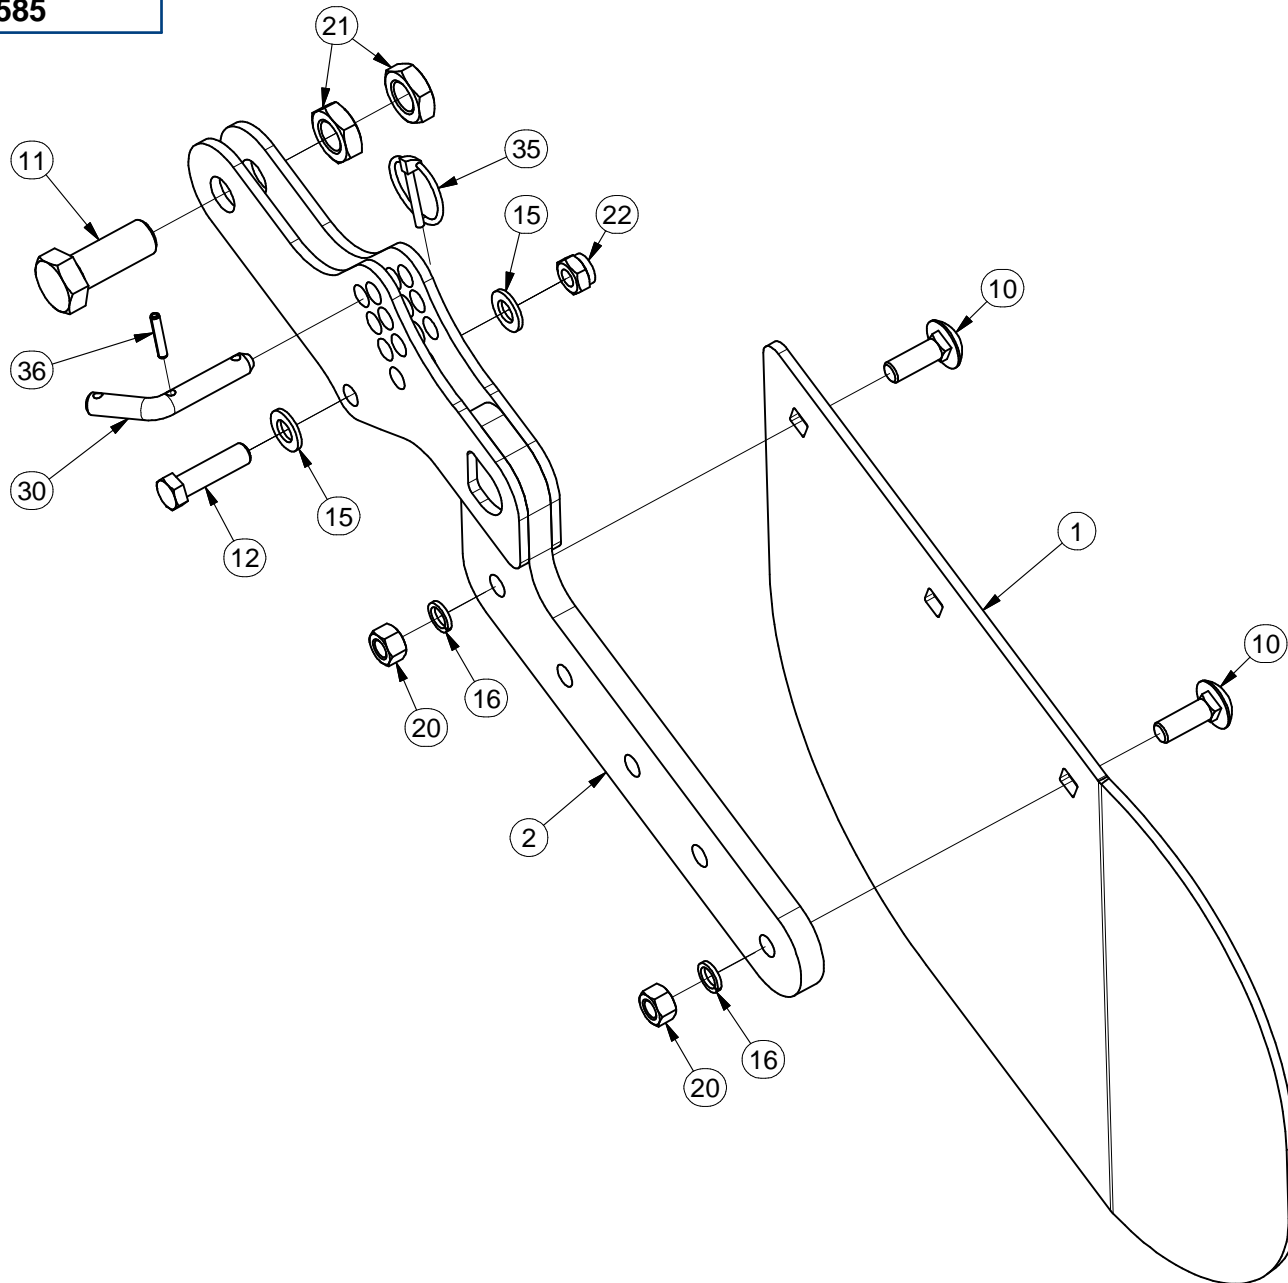

(CZ) ZADNÍ DEFLEKTOR
(D) DEFLEKTOR, HINTERE
(F) DÉFLECTEUR ARRIÈRE

(GB) REAR DEFLECTOR
(RU) ЗАДНИЙ ДЕФЛЕКТОР
(PL) DEFLEKTOR TYLNY

3004585

Pos.	Part Number	Pcs.
1	4007854	1
2	4008743	1
10	m10618	2
11	m08378	1
12	m06077	1
15	m01214	2
16	m03988	2
20	m10439	2
21	m04284	2
22	m04301	1
30	m09141	1
35	m10454	1
36	m12284	1