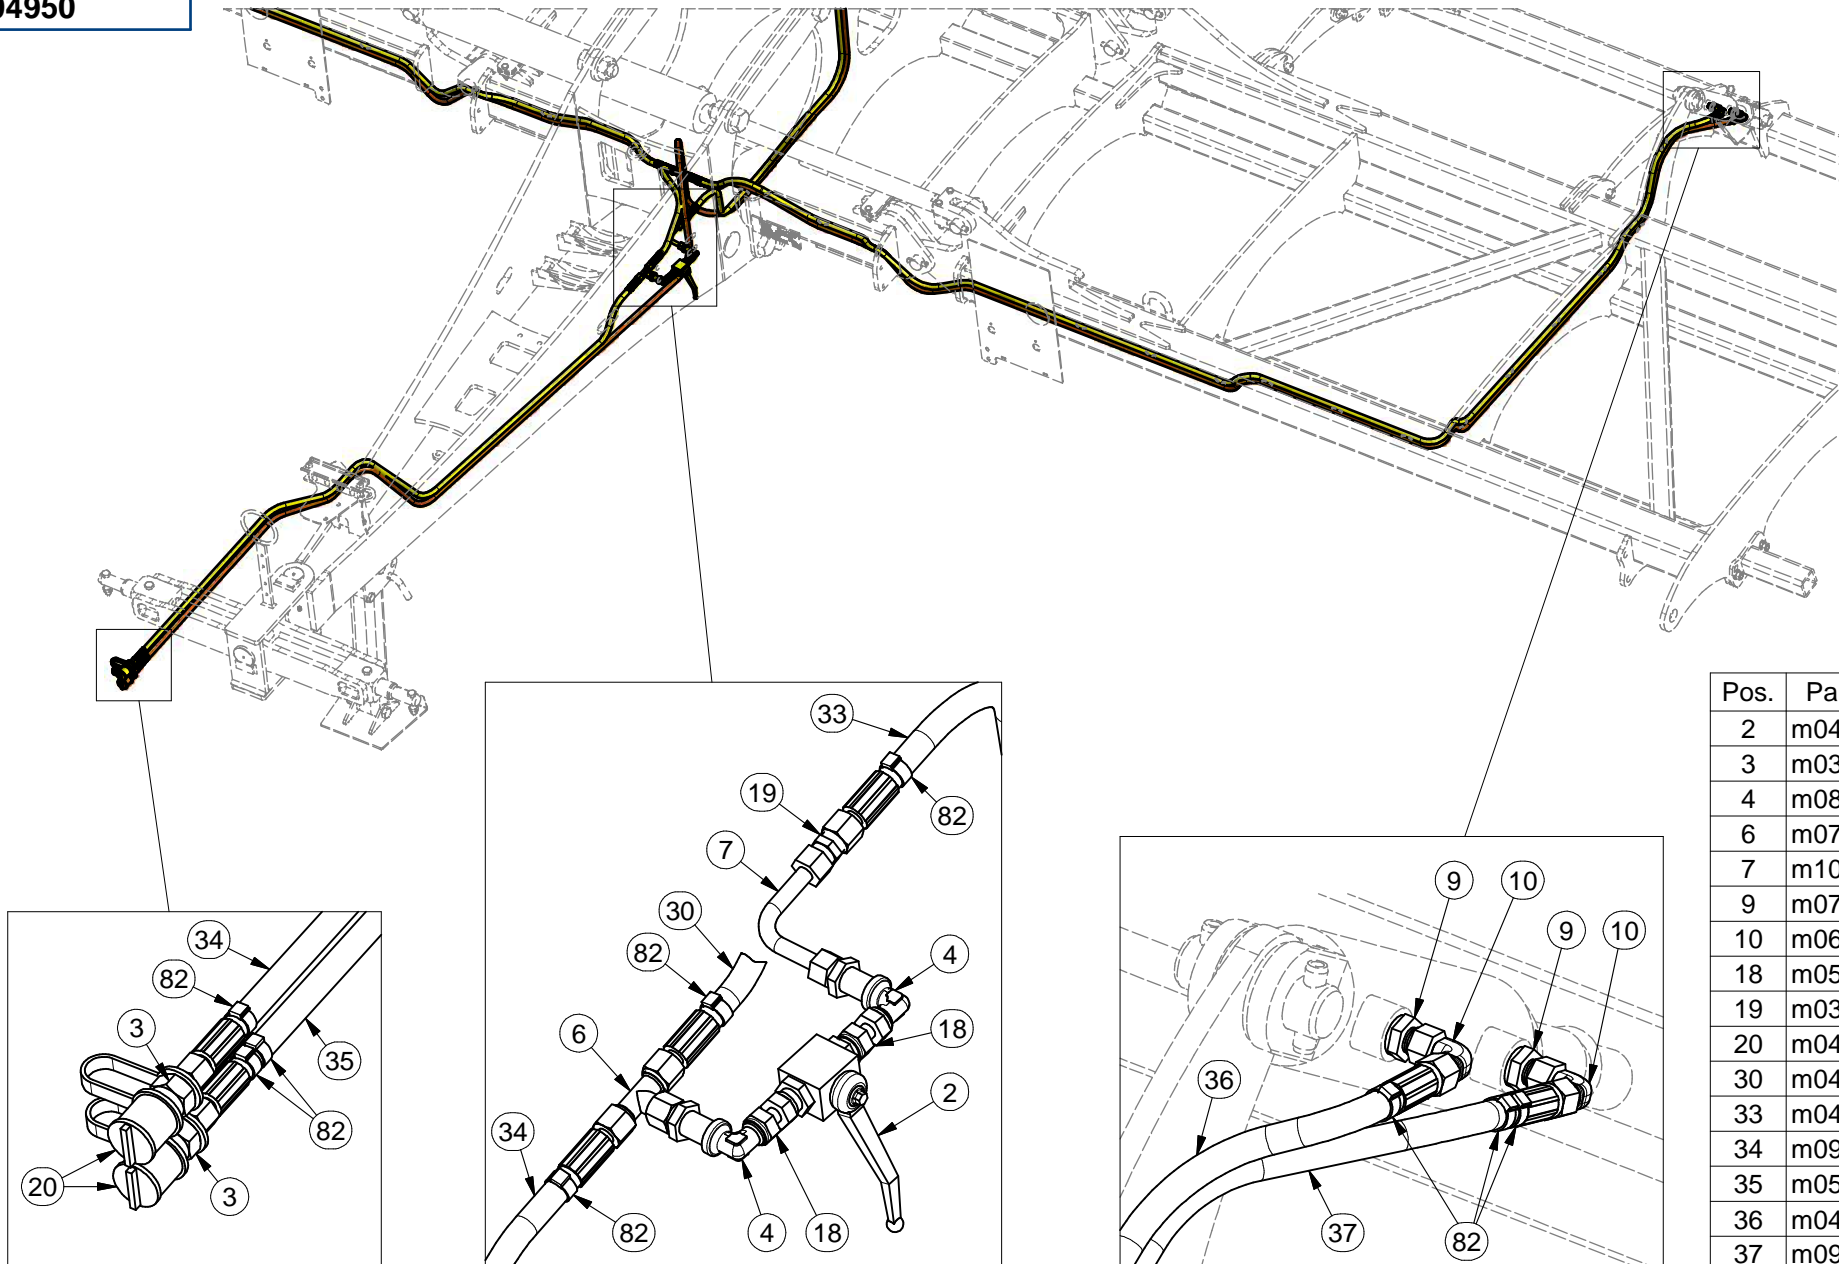

Ⓓ HYDRAULISCHE VERTEILUNG - WALZEN

Ⓕ CONDUIT HYDRAULIQUE - ROULEAUX

ⒼB HYDRAULIC DISTRIBUTION - ROLLERS

ⒸU ГИДРАВЛИЧЕСКОЕ РАСПРЕДЕЛЕНИЕ - ВАЛОВ

ⒼL HYDRAULICZNY PRZEWÓD - WAŁÓW

Farmet

3004950

Pos.	Part Number	Pcs.
2	m04623	1
3	m03849	2
4	m08391	2
6	m07567	1
7	m10493	1
9	m07906	4
10	m06803	8
18	m05212	2
19	m03213	1
20	m04023	2
30	m04761	1
33	m04181	1
34	m09036	1
35	m05216	1
36	m04752	2
37	m09431	2
82	m11289	38