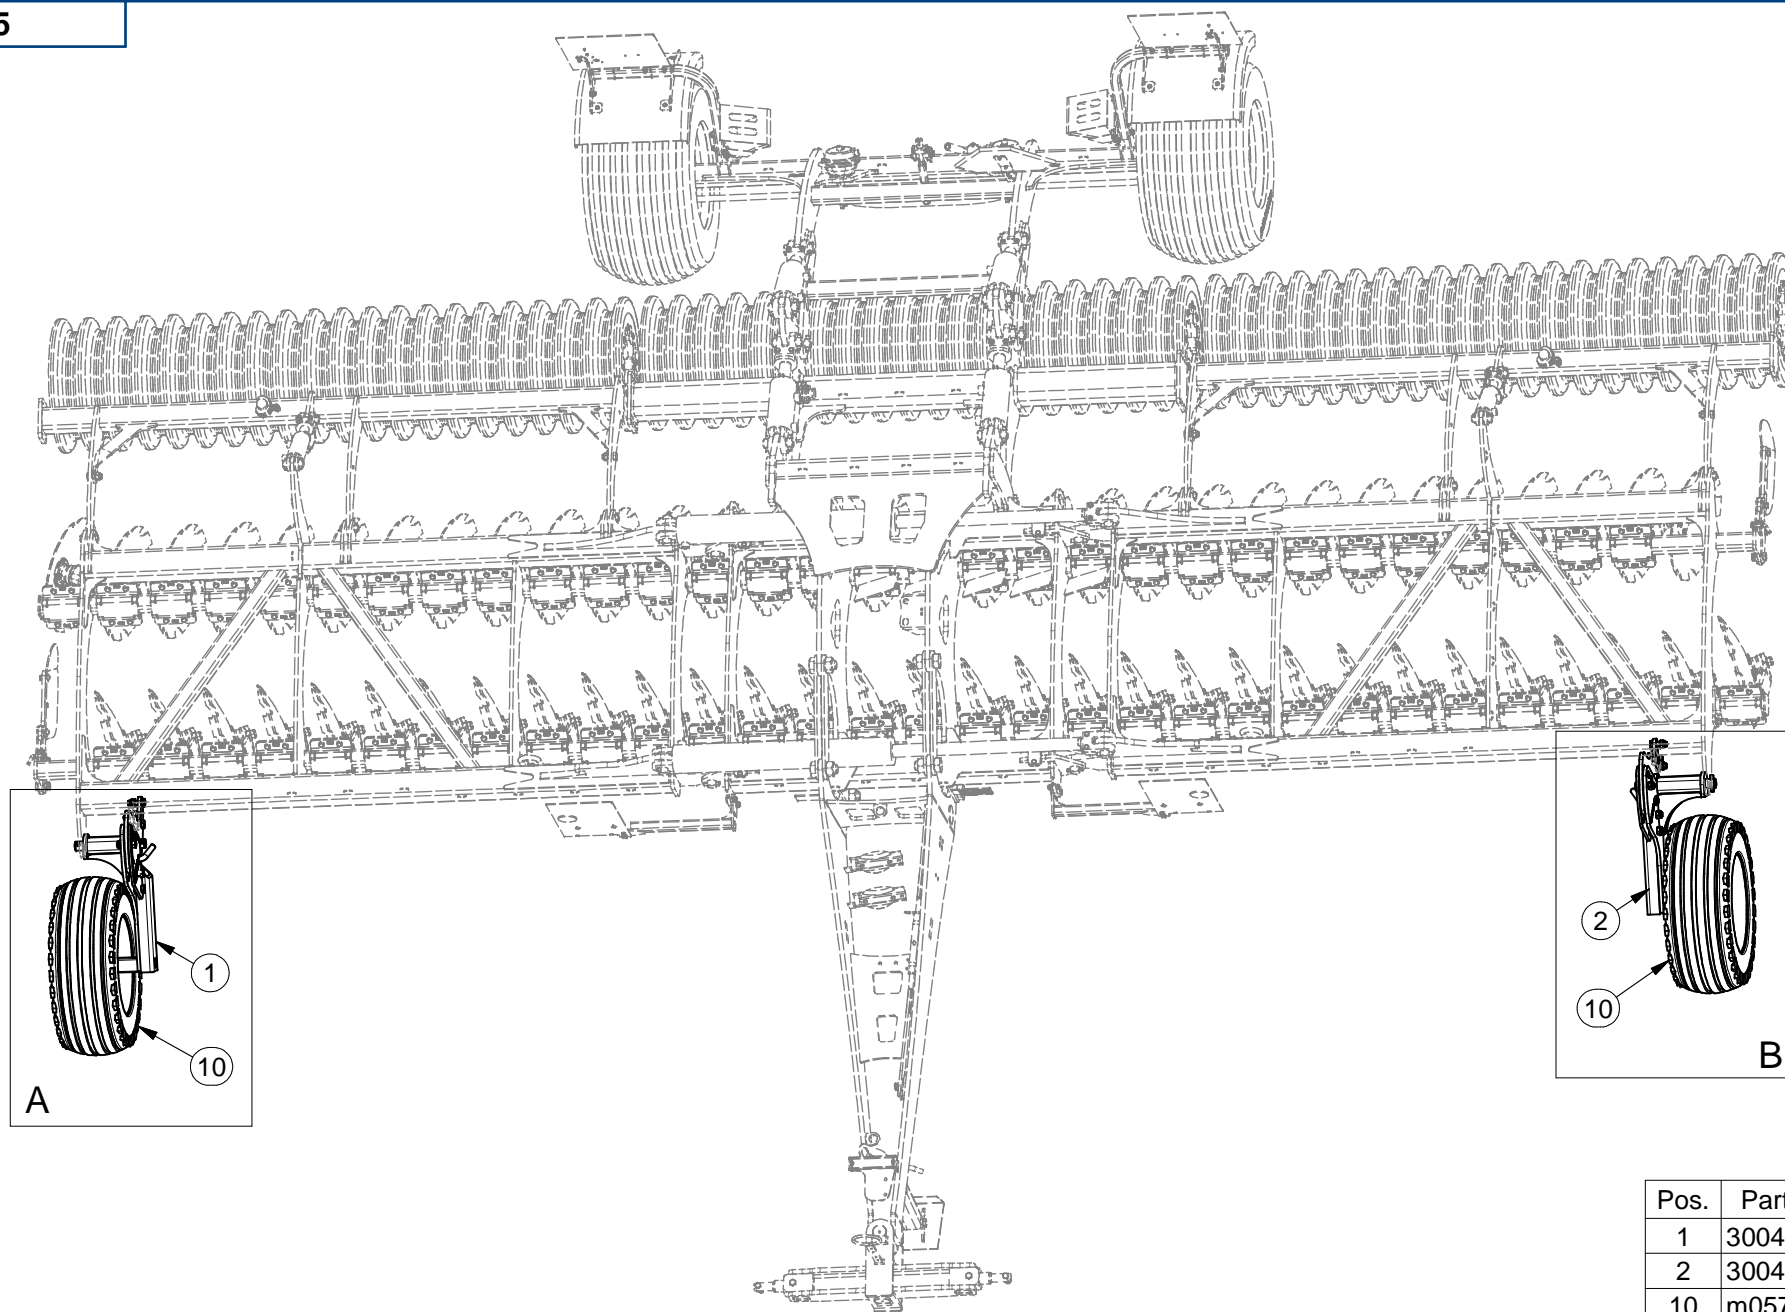

(CZ) KOPÍROVACÍ KOLA
(D) KOPIERRÄDER
(F) COPIAGE DU TERRAIN

(GB) TRACING WHEELS
(RU) КОПИРУЮЩЕЕ КОЛЕСА
(PL) KO A KOPIUJĄCE

Farmet

3005415

Pos.	Part Number	Pcs.
1	3004407	1
2	3004408	1
10	m05759	2