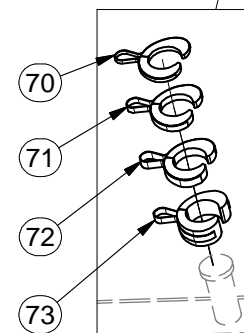

Ⓒ ZÁKLAD STROJE

Ⓓ UNTERBAU DER MASCHINE

Ⓕ BÂTI DE LA MACHINE

Ⓖ FOOTING OF THE MACHINE

Ⓗ ОСНОВАНИЕ МАШИНЫ

Ⓘ PODSTAWA MASZYNY

3005811

Pos.	Part Number	Pcs.
43	4007638	6
53	4008278	2
54	4008234	2
56	4007592	6
57	4007816	8
60	9002734	2
62	9002737	2
70	9002585	8
71	9002586	4
72	9002587	4
73	m11335	4
111	m02866	8
120	m10736	12
121	m05753	8
122	m11189	40