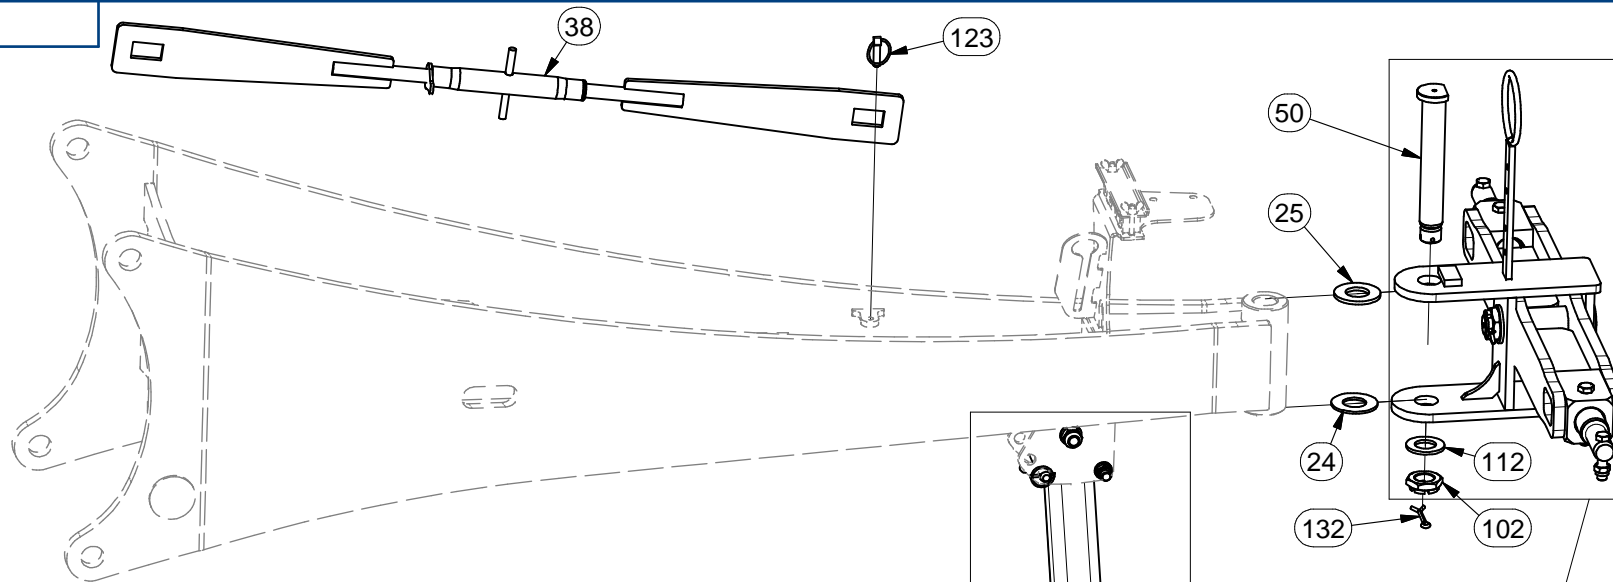

ⒸZÁKLAD STROJE

ⒹUNTERBAU DER MASCHINE

ⒻBÂTI DE LA MACHINE

ⒼFOOTING OF THE MACHINE

ⒺОСНОВАНИЕ МАШИНЫ

ⒽПОДСТАВА МАСШИНЫ

3005811

Pos.	Part Number	Pcs.
9	3002410	1
19	4006699	1
20	4007000	1
23	4008216	1
24	4003744	1
25	4003745	1
26	4004007	1
38	4009359	1
50	4007817	1
51	4007818	1
82	m04404	1
84	m05465	2
102	m02533	2
104	m03683	1
106	m05648	2
110	m01219	3
112	m03866	2
115	m03768	2
123	m02505	1
124	m10454	1
132	m04139	2
133	m08386	1