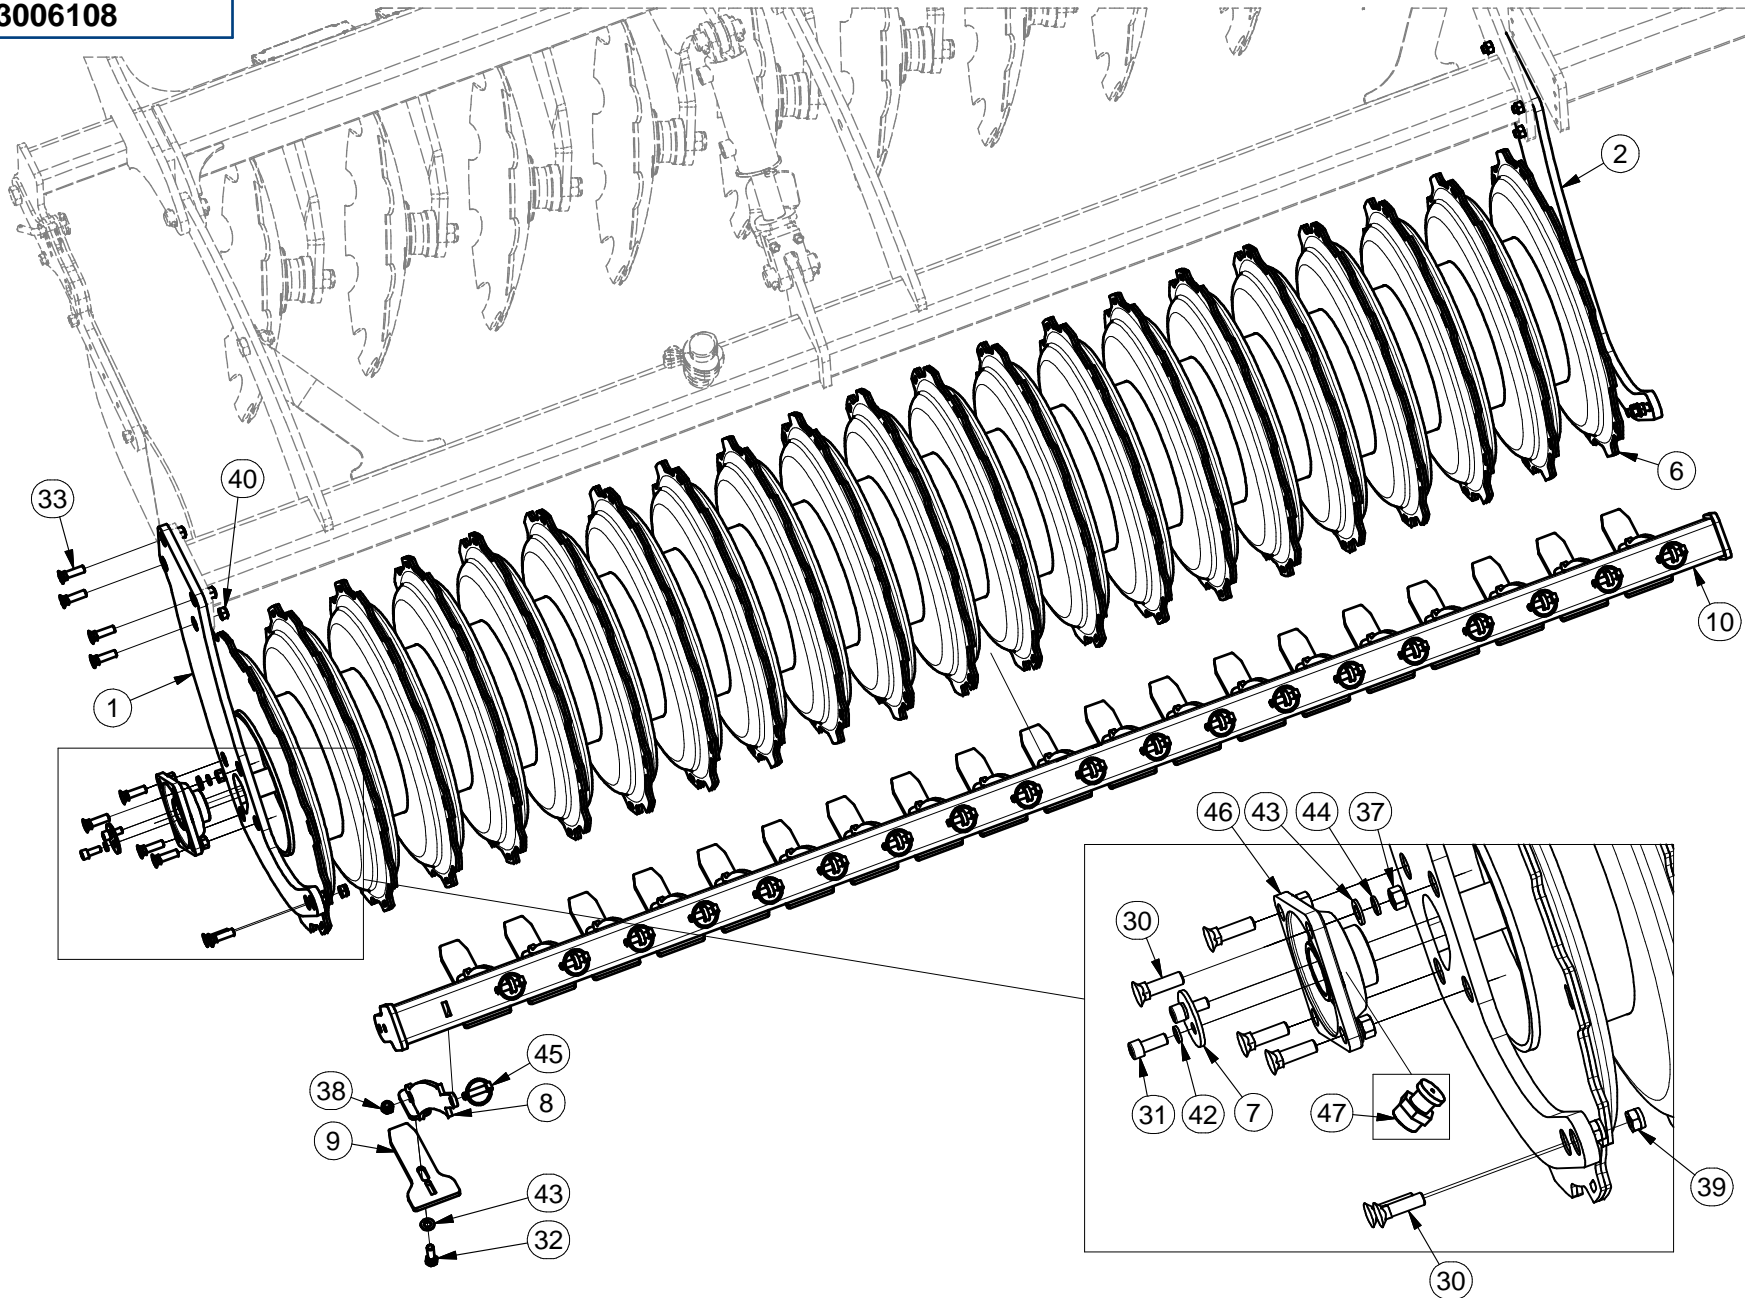

(CZ) DISKOVÝ VÁLEC - BOČNÍ
(D) SCHEIBENWALZE - SEITLICHE
(F) ROULEAU À DISQUES - LATÉRAL

(GB) DISK ROLLER - SIDE
(RU) КАТОК С ДИСКАМИ - БОКОВОЙ
(PL) WA TALERZOWY - BOCZNY

Farmet

3006108

Pos.	Part Number	Pcs.
1	3005931	2
2	3005932	2
6	3006114	2
7	4006554	6
8	4011160	59
9	4011204	59
10	4012123	2
30	m03519	36
31	m04249	12
32	m04343	59
33	m11154	32
37	m01305	24
38	m04301	59
39	m06233	12
40	m12134	32
42	m01208	12
43	m01214	83
44	m03988	24
45	m02505	59
46	m13082	6
47	m10448	6