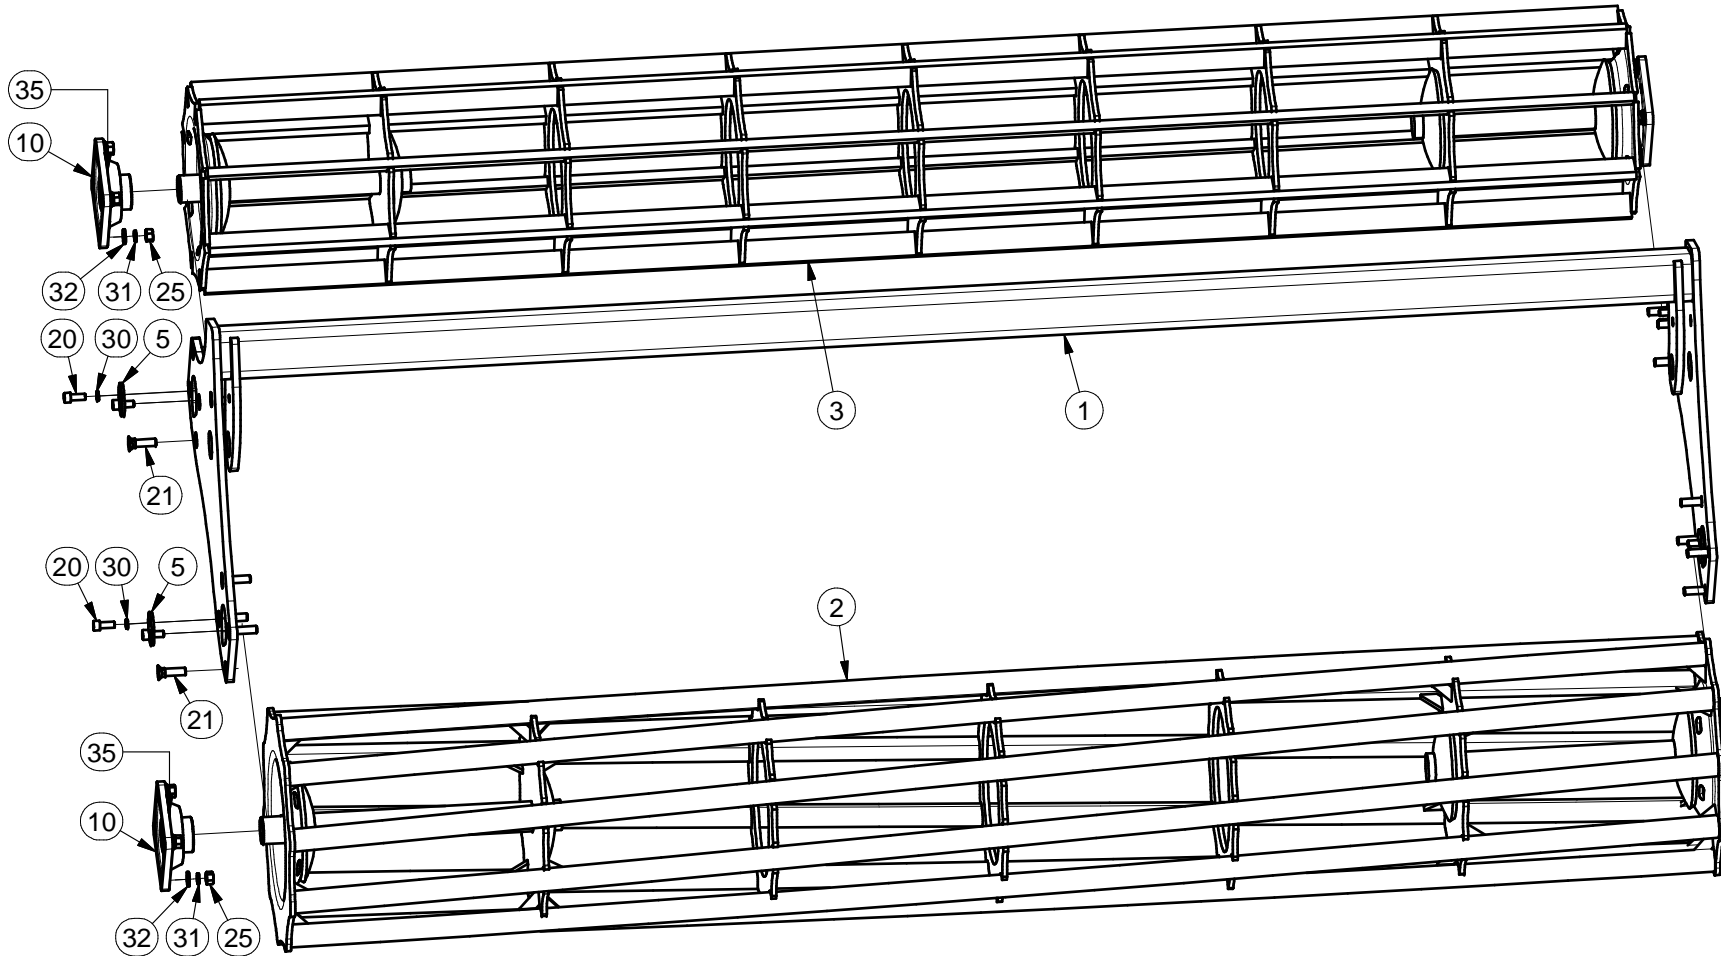

(CZ) DVOJVÁLEC - STŘEDNÍ
(D) DUPLEXWALZE - MITTLERE
(F) ROULEAU DOUBLE - CENTRAL

(GB) TWIN ROLLER - CENTRAL
(RU) ДВОЙНОЙ КАТОК - ЦЕНТРАЛЬНЫЙ
(PL) WA PODWÓJNY - ŚRODKOWY

Farmet

3004915

Pos.	Part Number	Pcs.
1	3004919	1
2	3004920	1
3	3004921	1
5	4006554	4
10	m13082	4
20	m04249	8
21	m03519	16
25	m01305	16
30	m01208	8
31	m03988	16
32	m01214	16
35	m10448	4