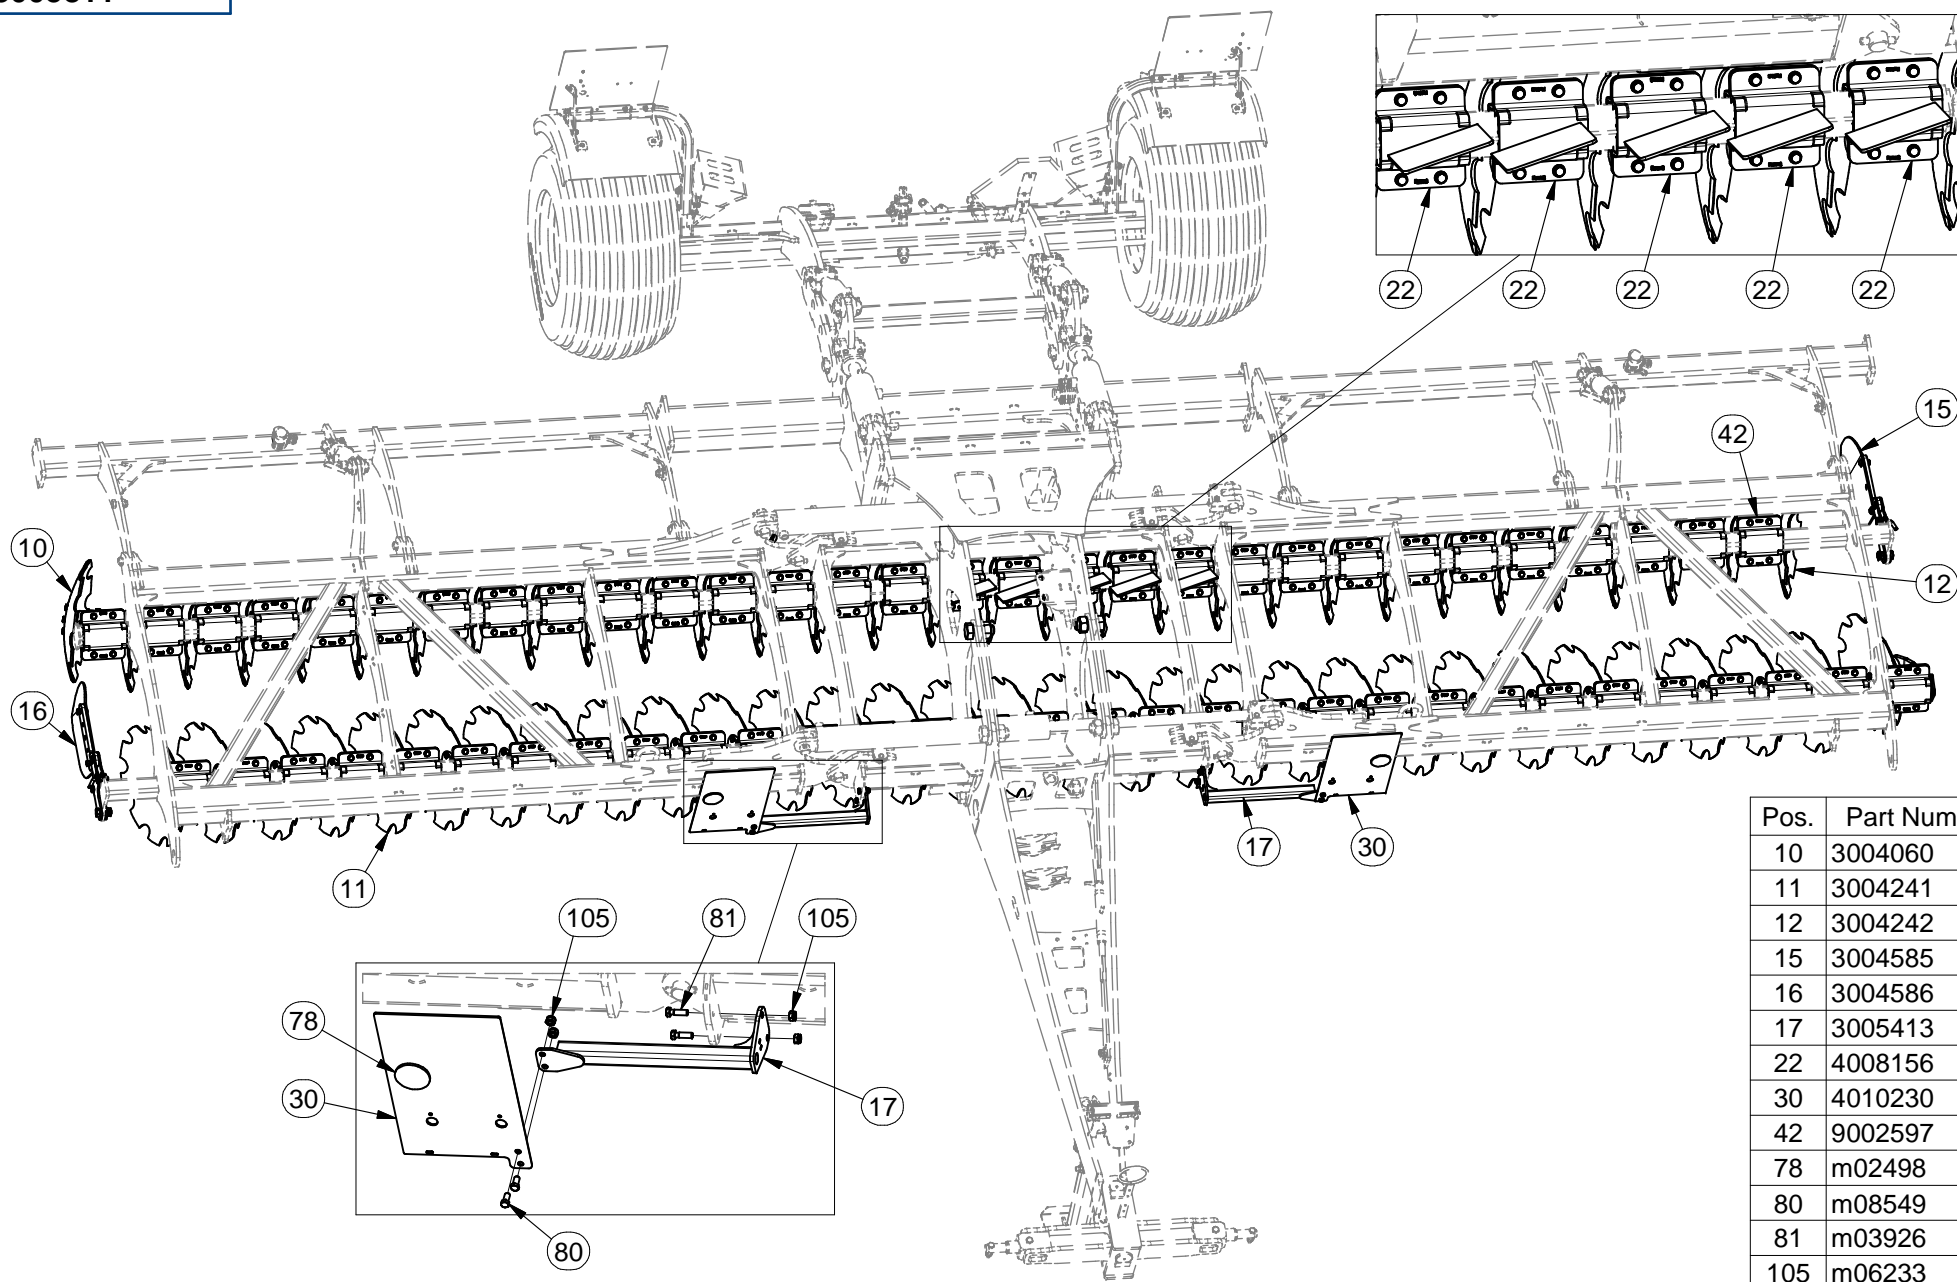

Ⓒ ZÁKLAD STROJE

Ⓓ UNTERBAU DER MASCHINE

Ⓕ BÂTI DE LA MACHINE

3005811

Ⓖ FOOTING OF THE MACHINE

Ⓔ ОСНОВАНИЕ МАШИНЫ

Ⓗ PODSTAWA MASZYNY

Farmet

Pos.	Part Number	Pcs.
10	3004060	1
11	3004241	31
12	3004242	29
15	3004585	1
16	3004586	1
17	3005413	2
22	4008156	5
30	4010230	2
42	9002597	55
78	m02498	2
80	m08549	4
81	m03926	4
105	m06233	8