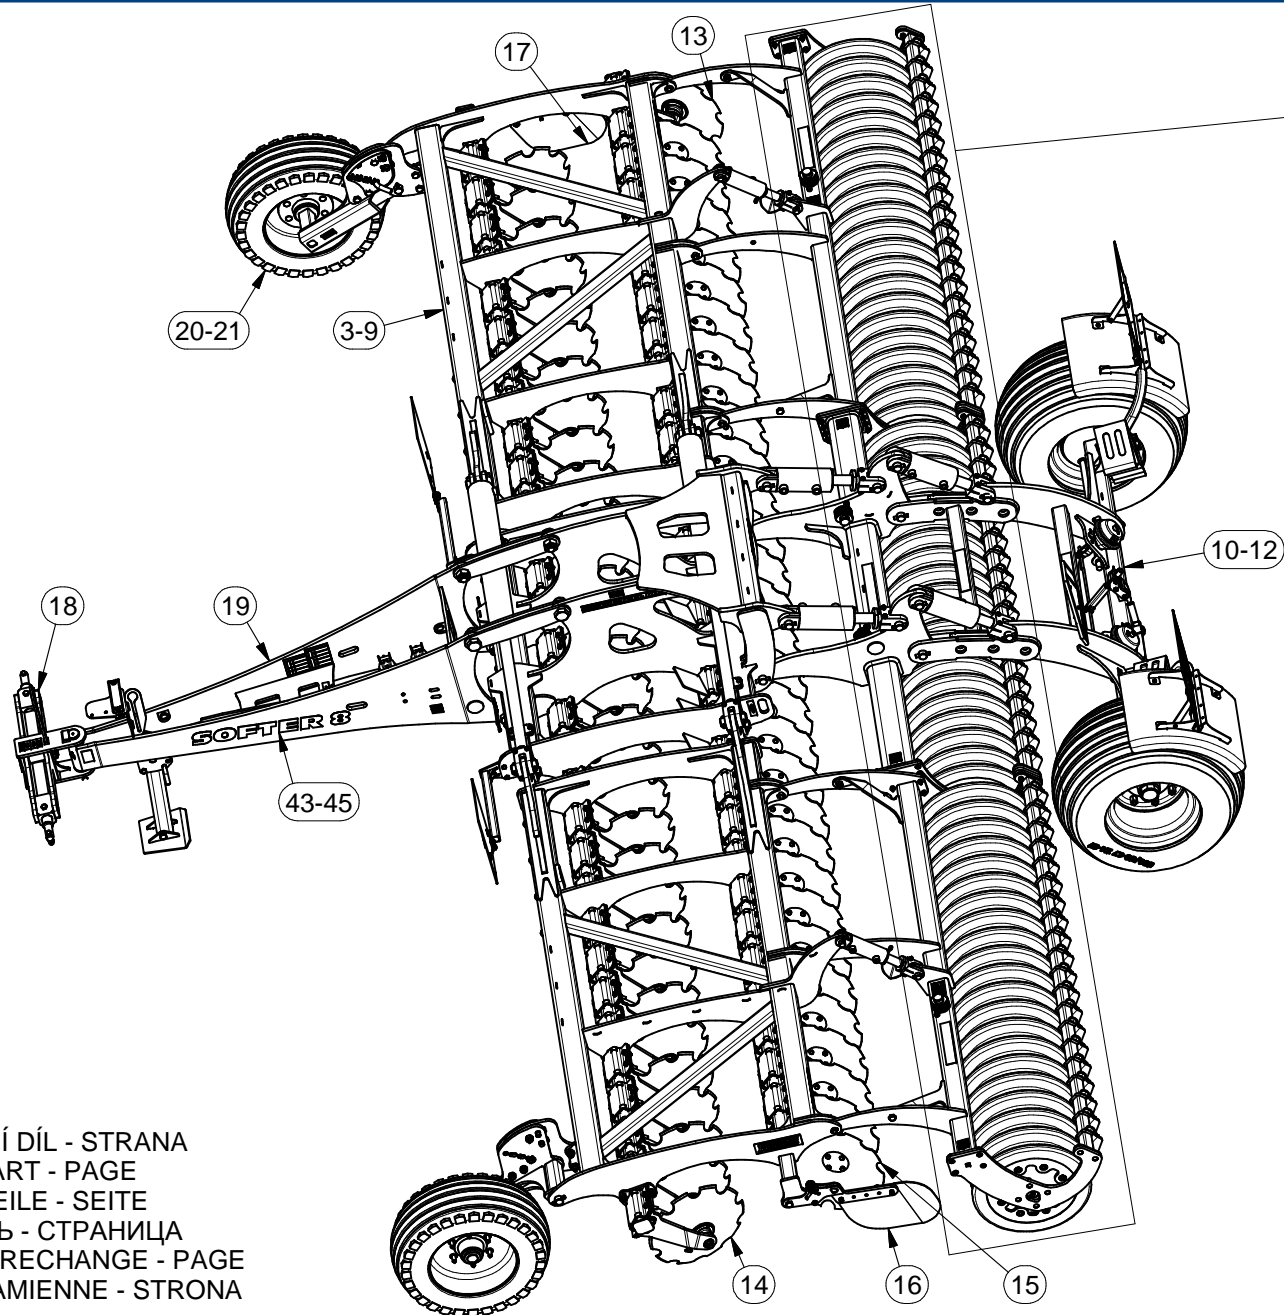

ⒸZ NAVIGACE STROJE

ⒸD NAVIGATION DER MASCHINE

ⒸF NAVIGATION DE LA MACHINE

ⒸGB NAVIGATION OF THE MACHINE

ⒸRU НАВИГАЦИЯ МАШИНЫ

ⒸPL NAWIGACJA MASZYN

Farmet