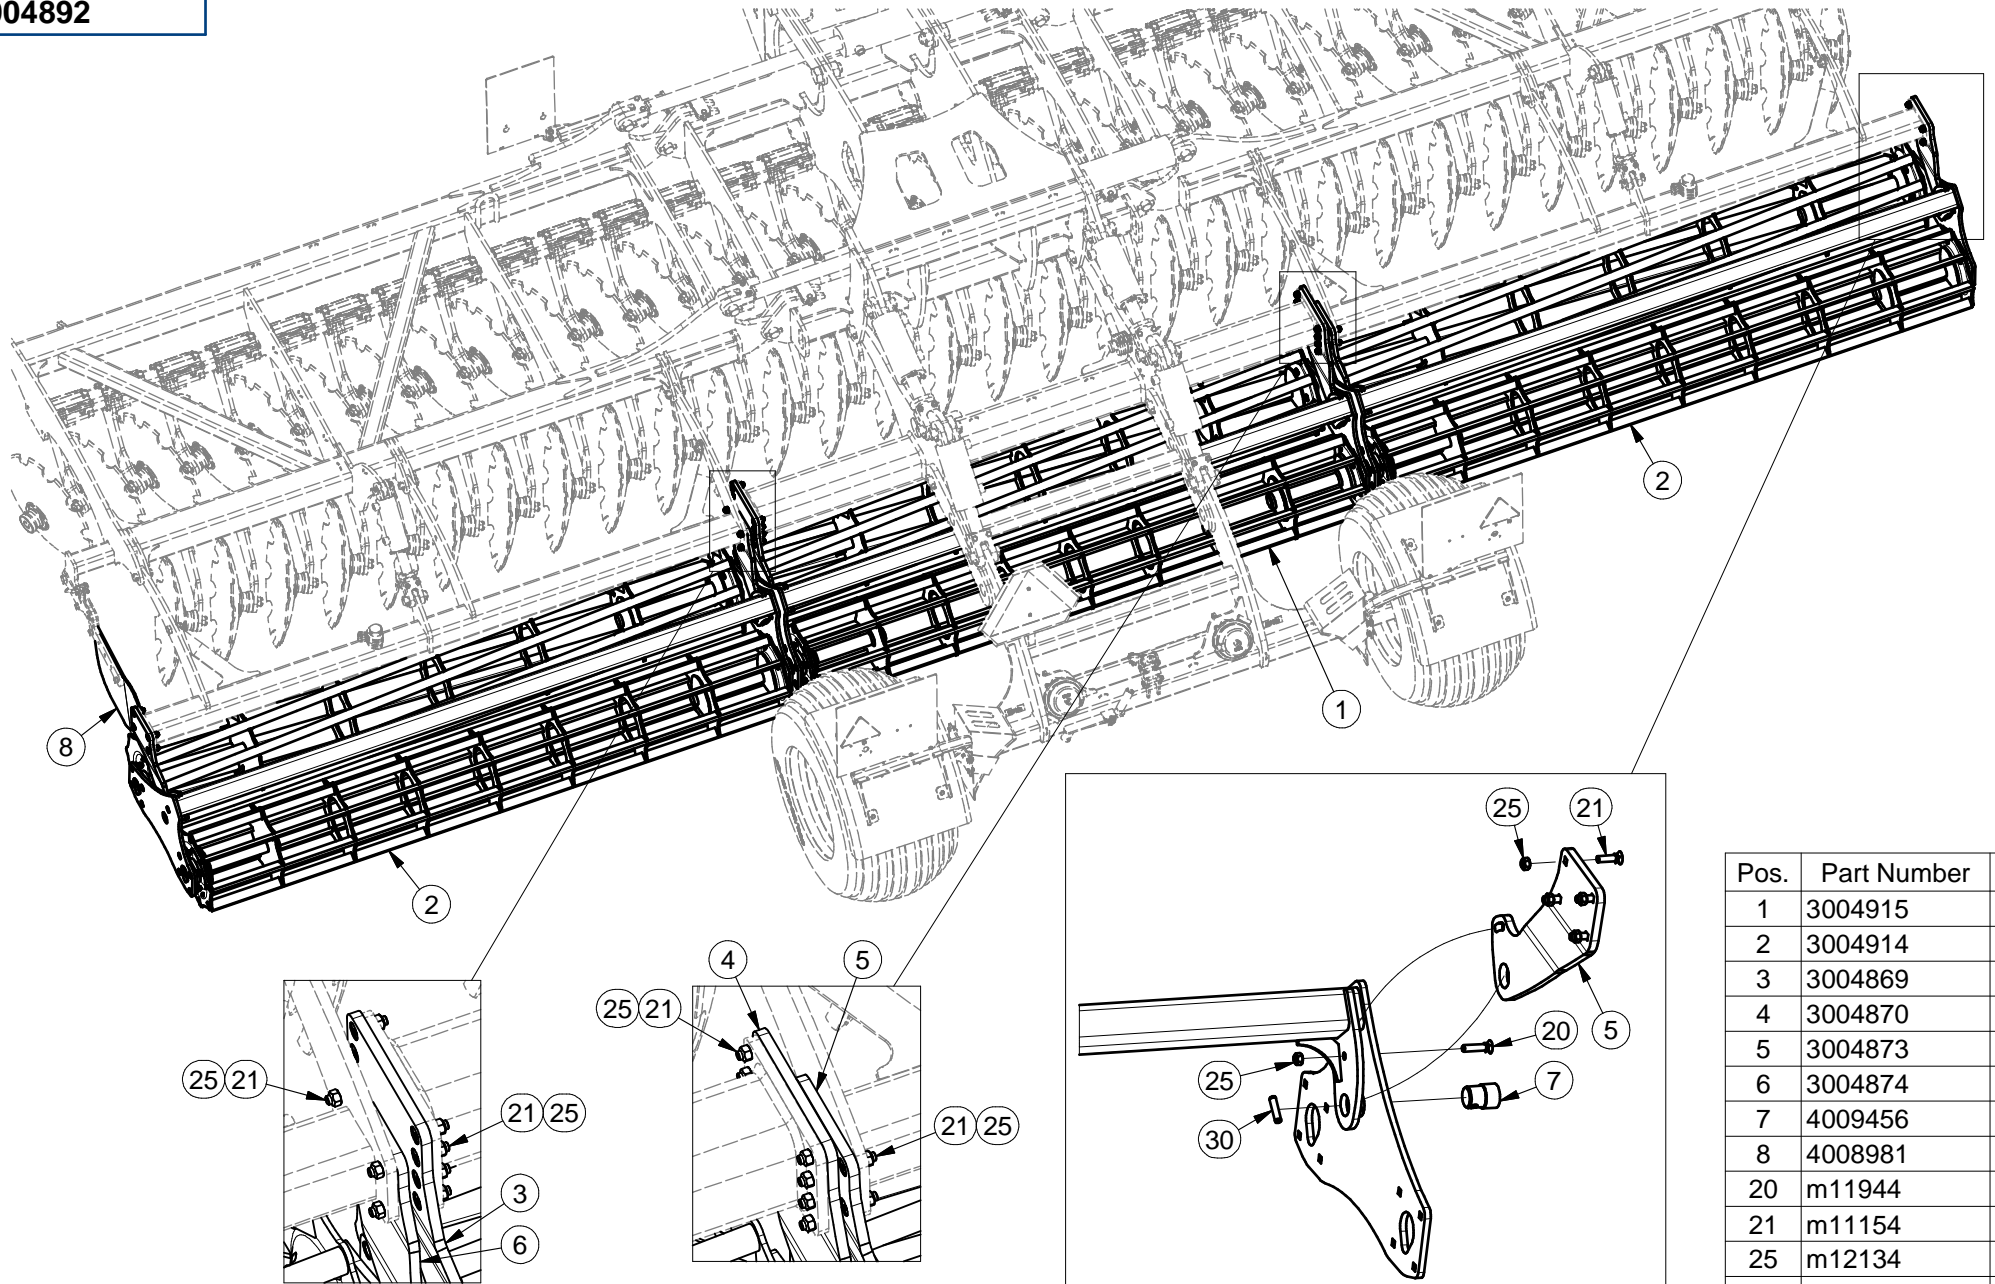

3004892

Pos.	Part Number	Pcs.
1	3004915	1
2	3004914	2
3	3004869	1
4	3004870	1
5	3004873	2
6	3004874	2
7	4009456	6
8	4008981	1
20	m11944	6
21	m11154	32
25	m12134	38
30	m05753	6

(CZ) DVOJVÁLEC - STŘEDNÍ
 (D) DUPLEXWALZE - MITTLERE
 (F) ROULEAU DOUBLE - CENTRAL