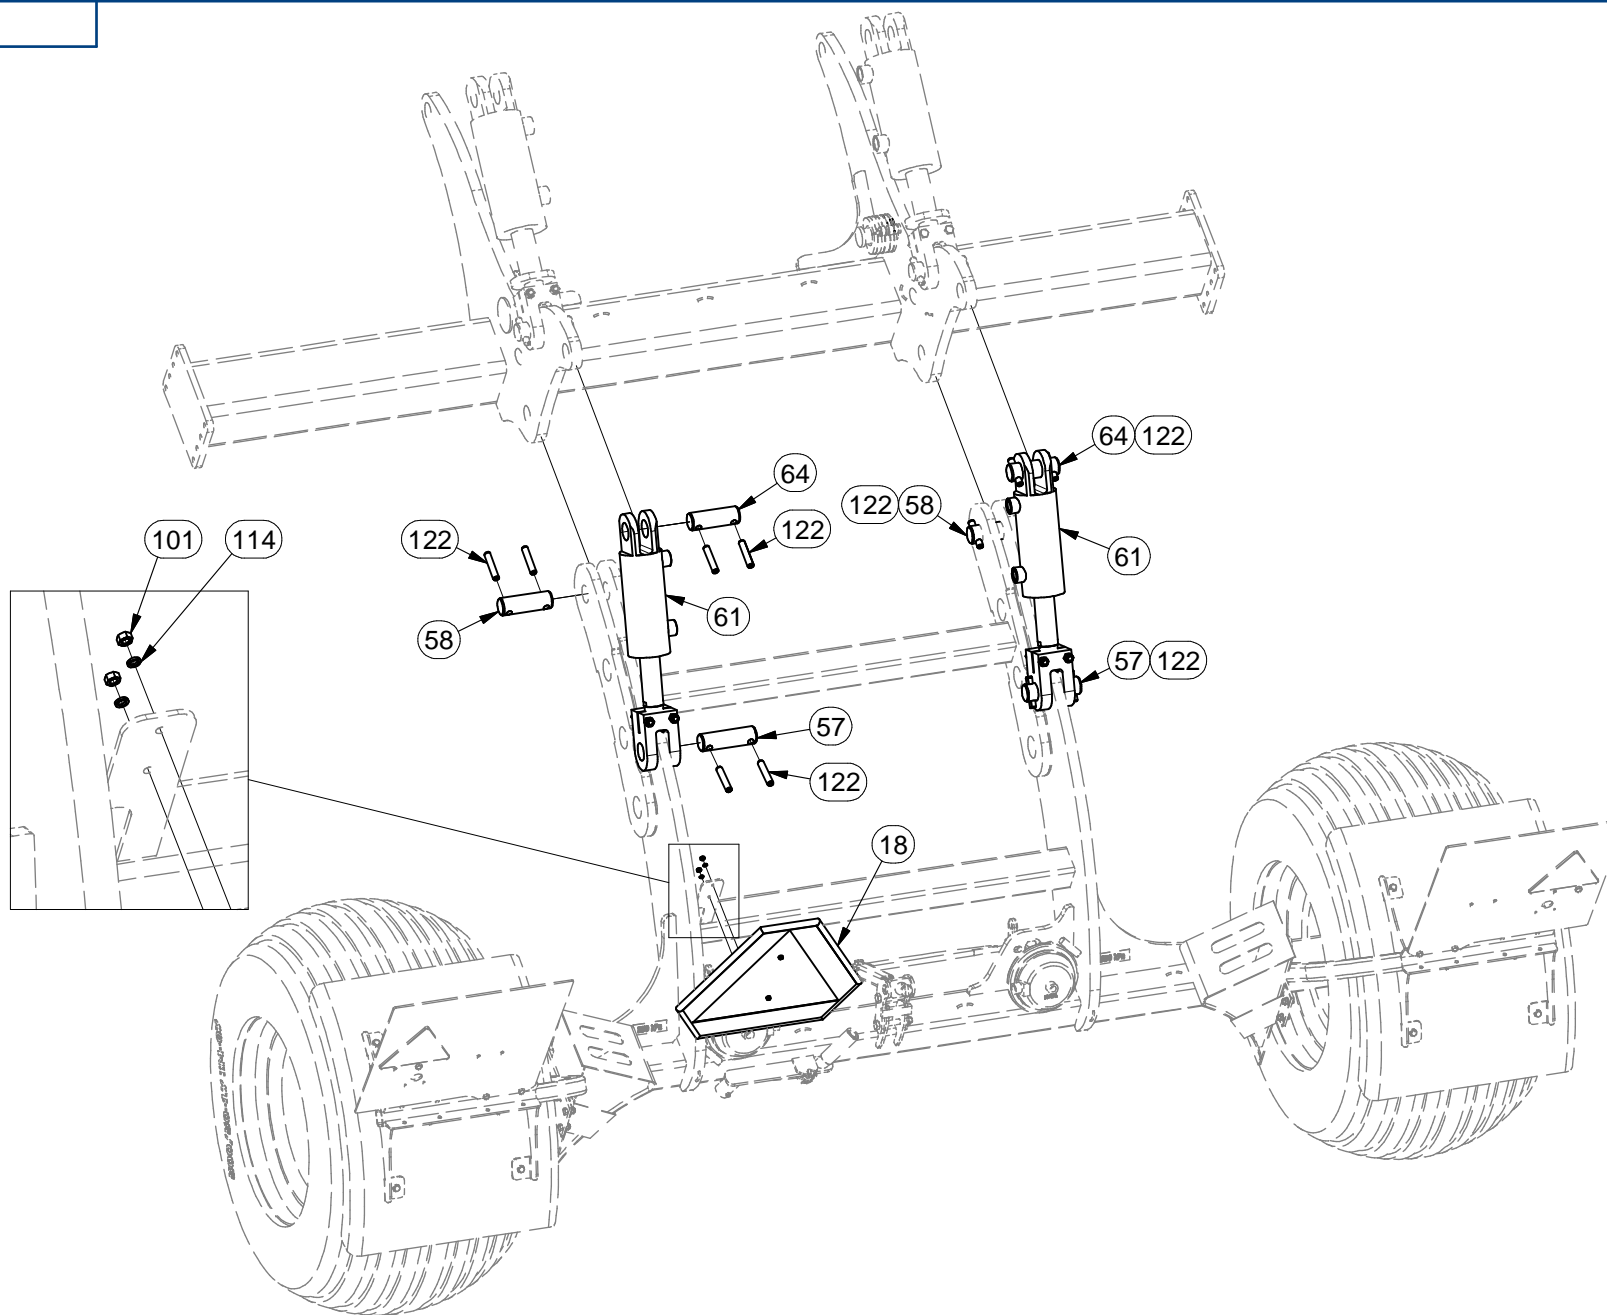

ⒸZ ZÁKLAD STROJE

Ⓓ UNTERBAU DER MASCHINE

Ⓕ BÂTI DE LA MACHINE

ⒼB FOOTING OF THE MACHINE

ⒶO ОСНОВАНИЕ МАШИНЫ

ⒶL PODSTAWA MASZYNY

3005811

Pos.	Part Number	Pcs.
18	3001210	1
57	4007816	8
58	4007586	4
61	9002647	2
64	4008055	2
101	m01295	2
114	m01200	2
122	m11189	40