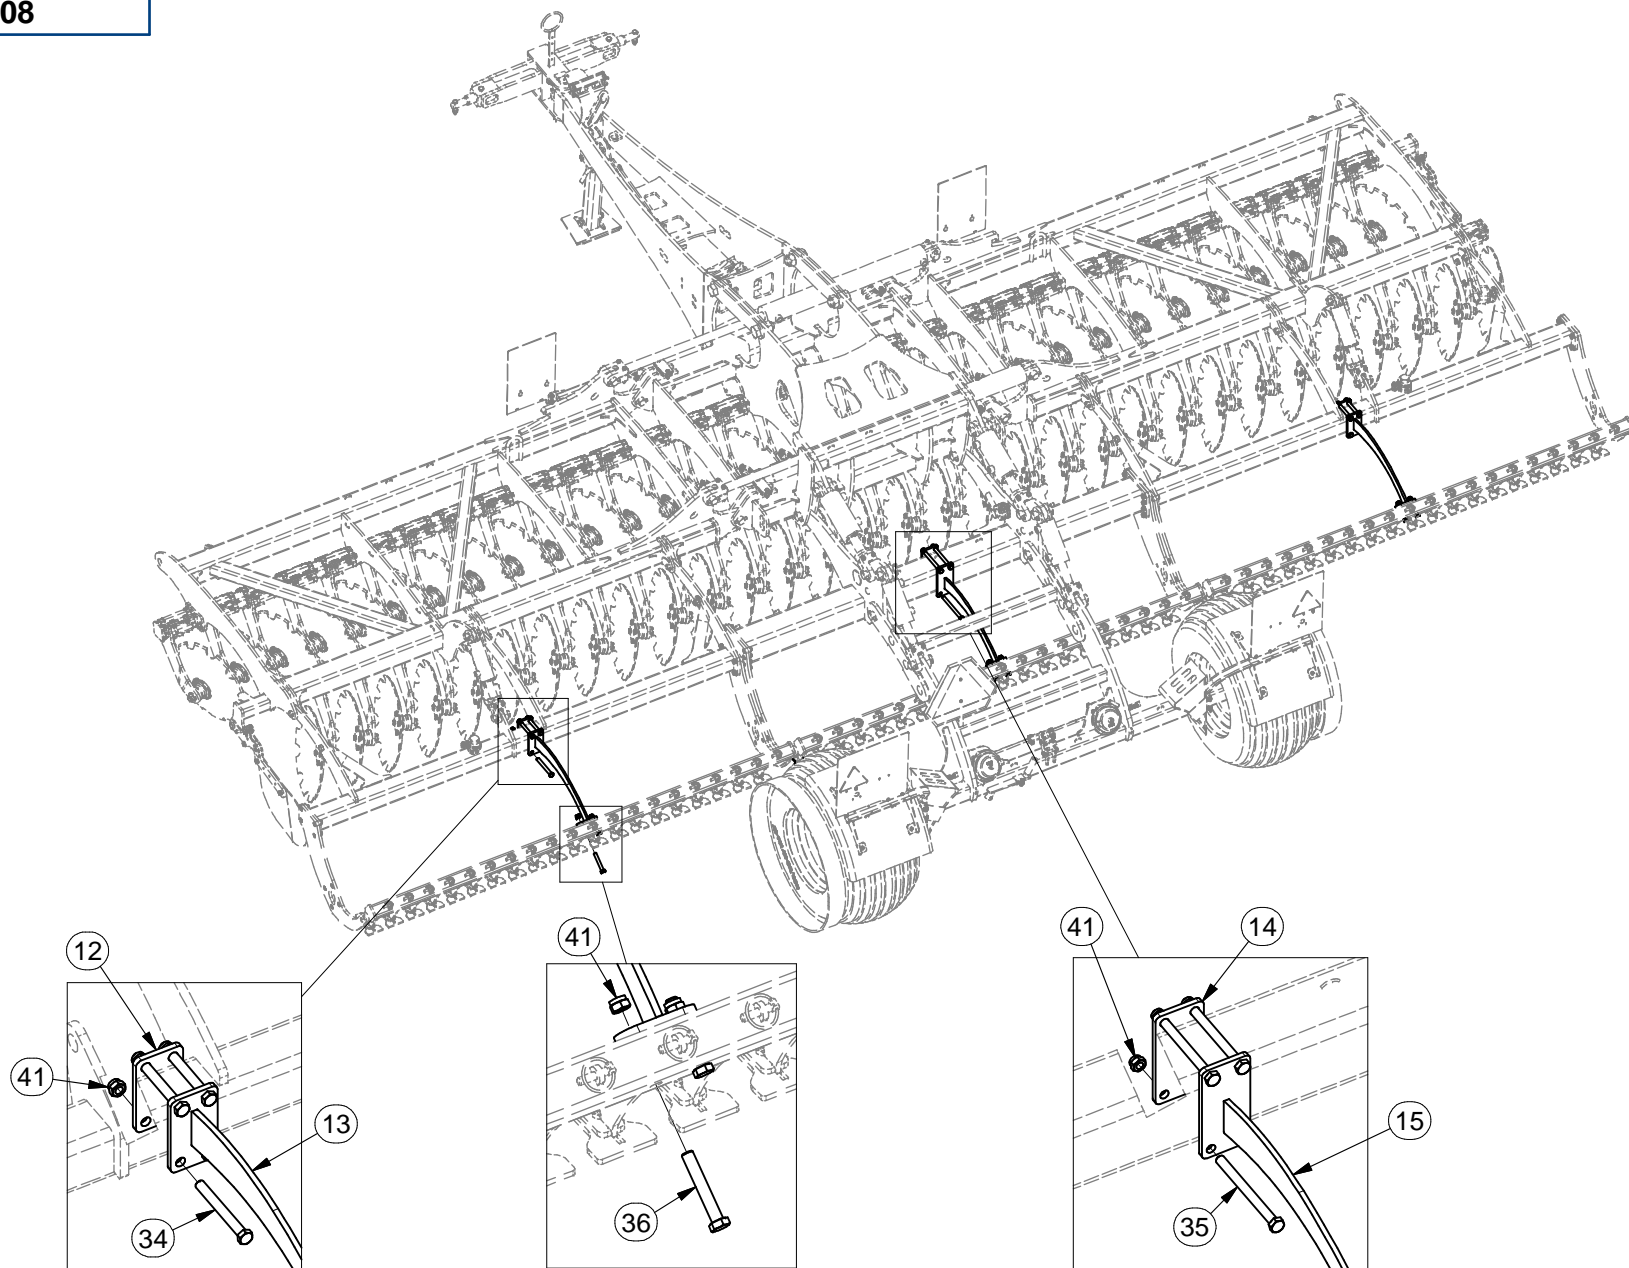

(CZ) DISKOVÝ VÁLEC
(D) SCHEIBENWALZE
(F) ROULEAU À DISQUES

(GB) DISK ROLLER
(RU) КАТОК С ДИСКАМИ
(PL) WA TALERZOWY

Farmet

3006108

Pos.	Part Number	Pcs.
12	4012130	2
13	4012131	2
14	4012132	1
15	4012133	1
34	m06046	8
35	m10373	4
36	m05304	6
41	m03683	18