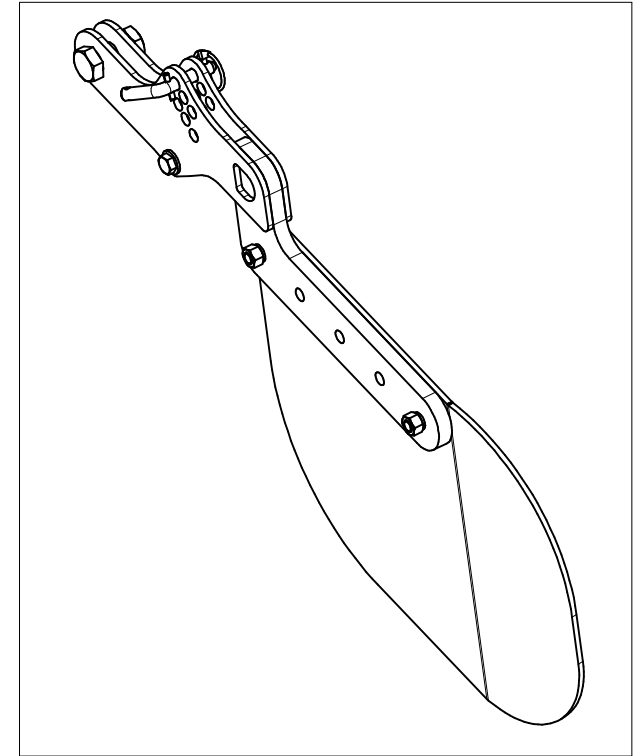

(CZ) ZADNÍ DEFLEKTOR
(D) DEFLEKTOR, HINTERE
(F) DÉFLECTEUR ARRIÈRE

(GB) REAR DEFLECTOR
(RU) ЗАДНИЙ ДЕФЛЕКТОР
(PL) DEFLEKTOR TYLNY

3004585

Pos.	Part Number	Pcs.
1	4007854	1
2	4008743	1
10	m10618	2
11	m08378	1
12	m06077	1
15	m01214	2
16	m03988	2
20	m10439	2
21	m04284	2
22	m04301	1
30	m09141	1
35	m10454	1
36	m12284	1