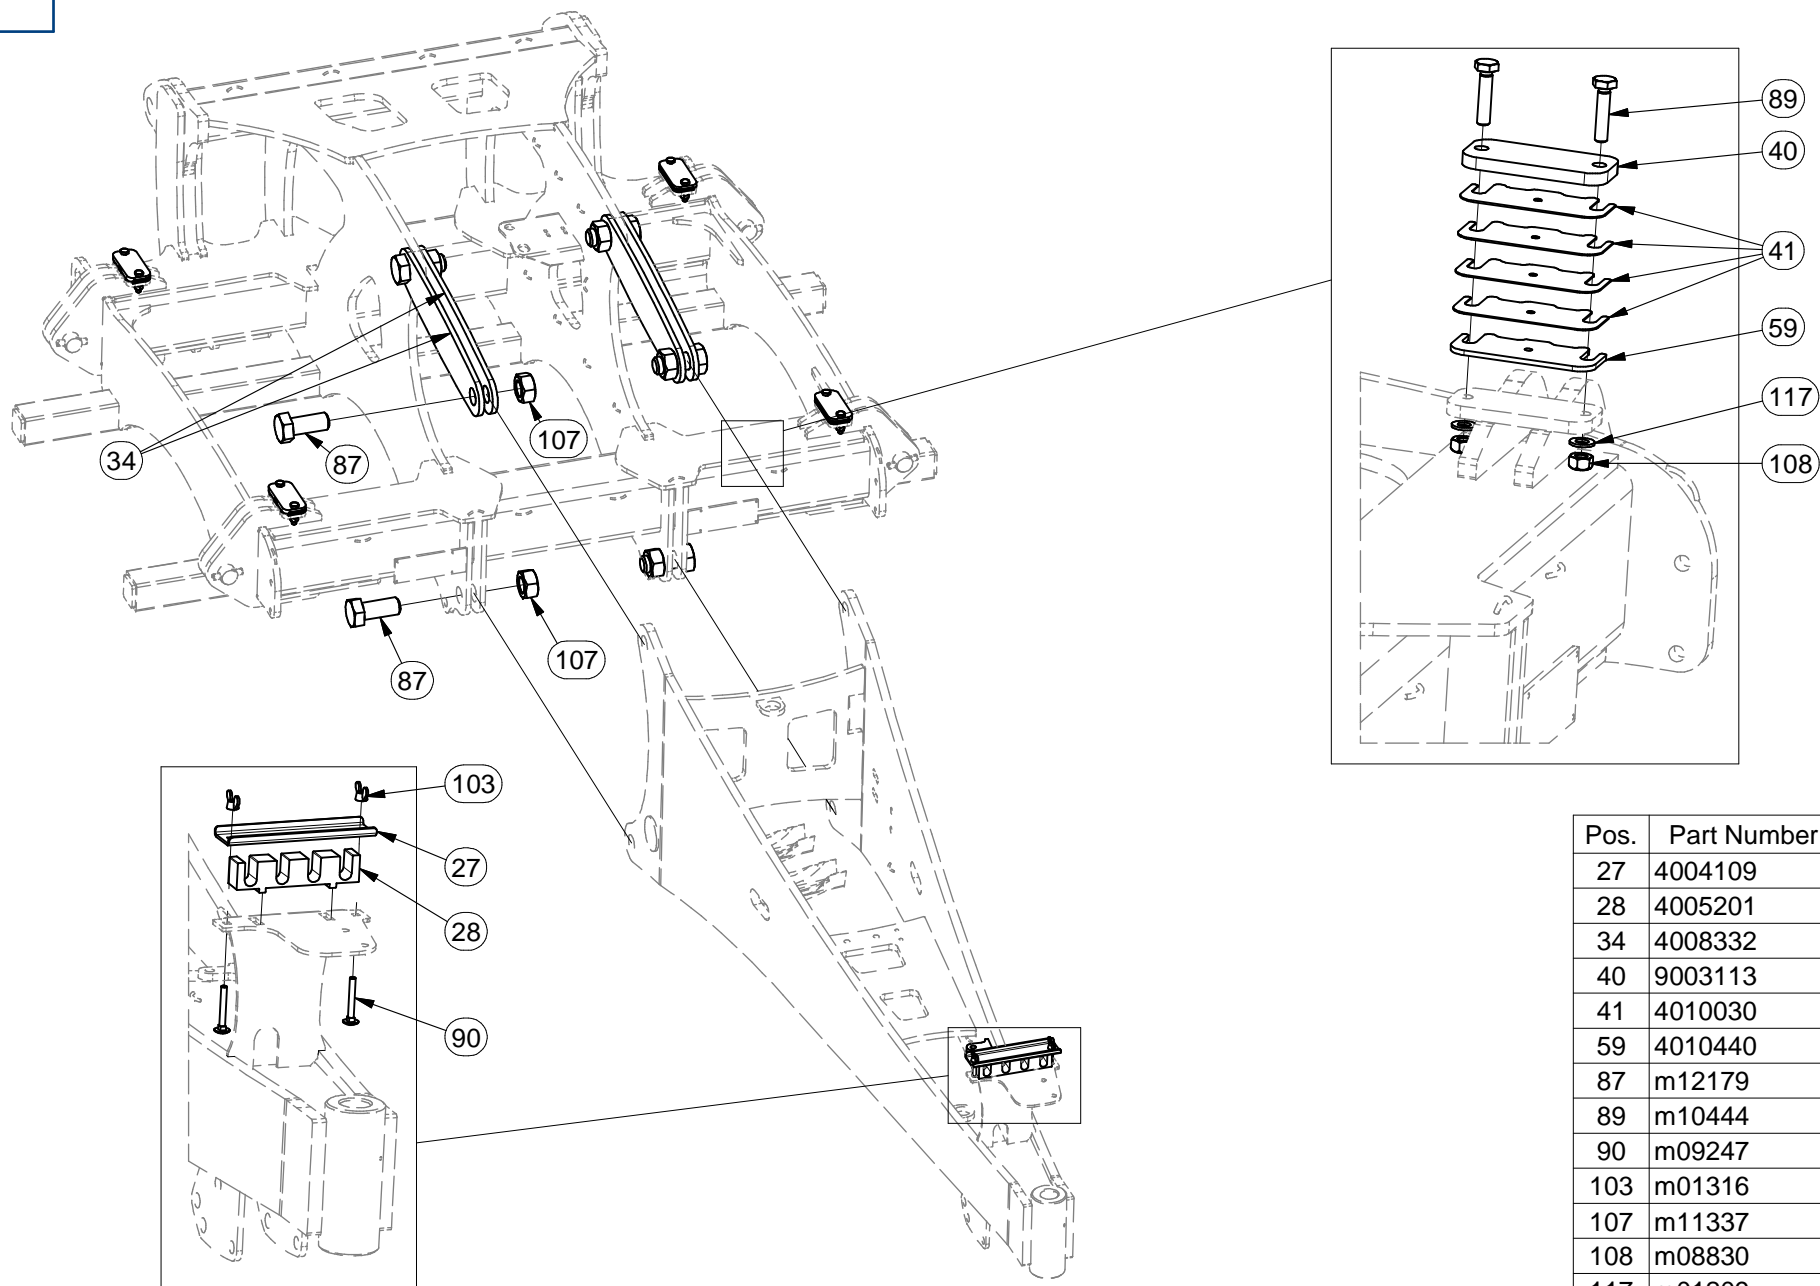

ⒸZÁKLAD STROJE

ⒹUNTERBAU DER MASCHINE

ⒻBÂTI DE LA MACHINE

ⒼFOOTING OF THE MACHINE

ⒺОСНОВАНИЕ МАШИНЫ

ⒽPODSTAWA MASZYNY

3005811

Pos.	Part Number	Pcs.
27	4004109	1
28	4005201	1
34	4008332	4
40	9003113	4
41	4010030	16
59	4010440	4
87	m12179	6
89	m10444	8
90	m09247	2
103	m01316	2
107	m11337	6
108	m08830	8
117	m01209	8