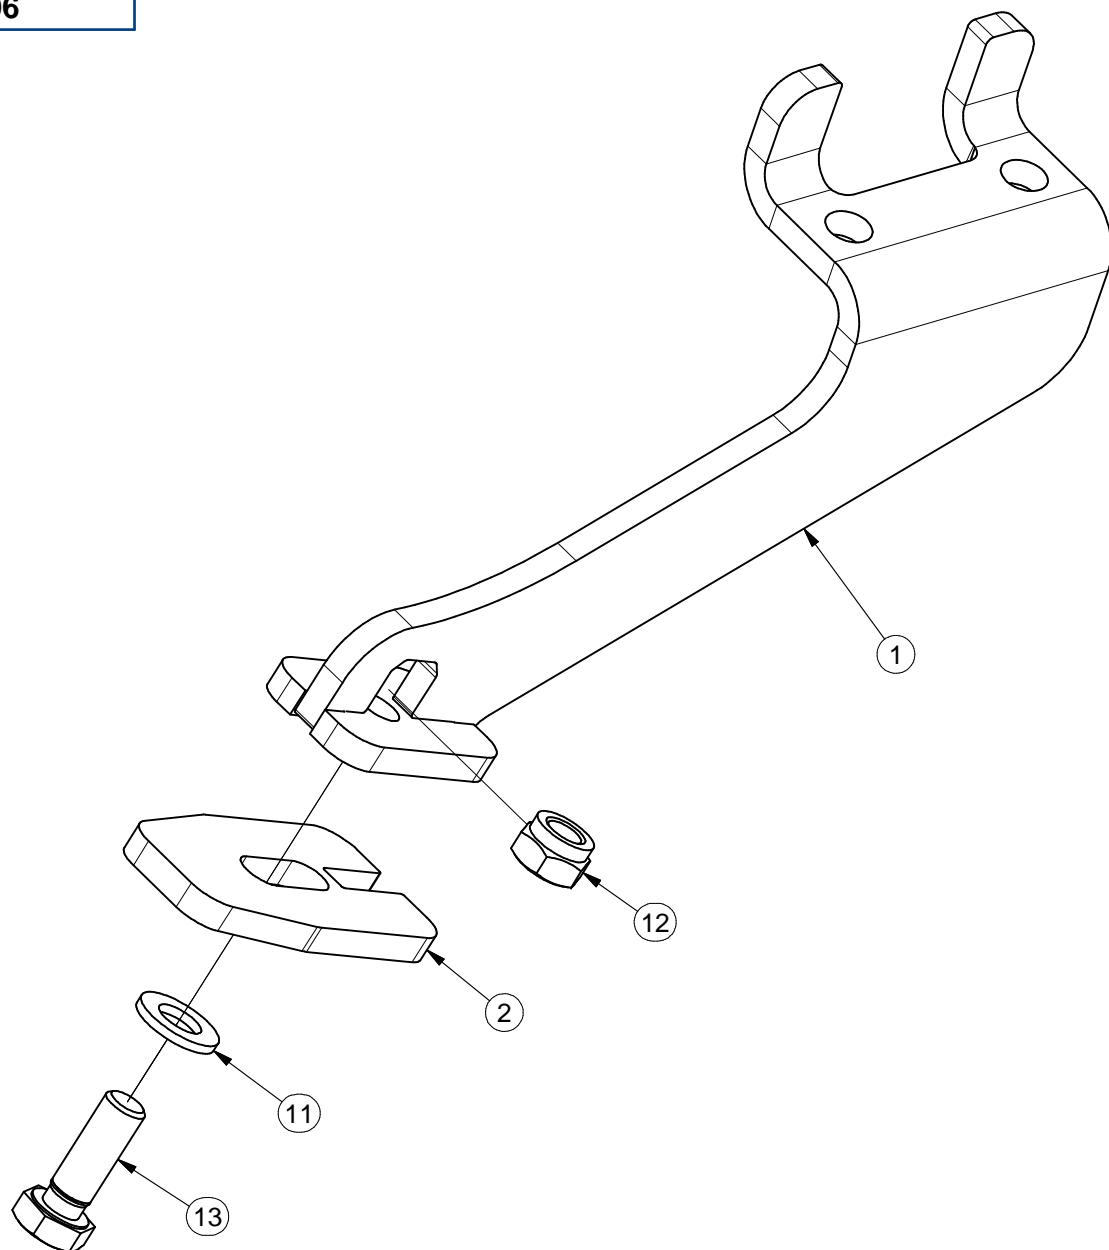

ČZ ČISTIČ LTX VÁLCE

D ABSTREIFER LTX-WALZE

F NETTOYEUR DE ROULEAU LTX

GB LTX ROLLER CLEANER

RU ОЧИСТИТЕЛЬ КАТКА LTX

PL WA CZYSZCZĄCY LTX

Farmet

4007596

Pos.	Part Number	Pcs.
1	4007597	1
2	4007566	1
11	m01214	1
12	m04301	1
13	m04343	1