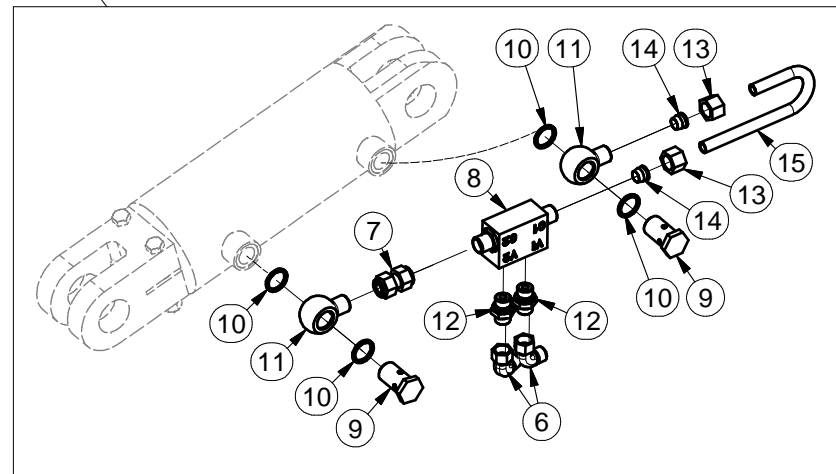

ⒸZ HYDRAULICKÝ ROZVOD - NÁPRAVA

Ⓓ HYDRAULISCHE VERTEILUNG - ACHSE

Ⓕ CONDUIT HYDRAULIQUE - ESSIEU

ⒸB HYDRAULIC DISTRIBUTION - AXLE

ⒸU ГИДРАВЛИЧЕСКОЕ РАСПРЕДЕЛЕНИЕ - ОСЬ

ⒸL HYDRAULICZNY PRZEWÓD - OŚ

Farmet

3004418