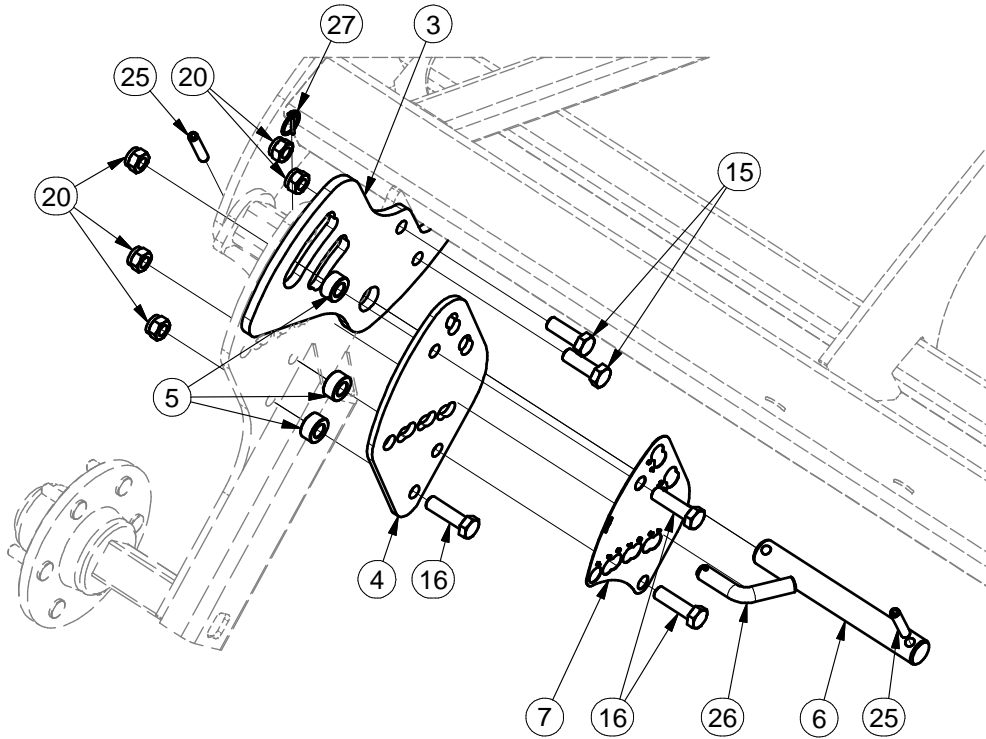

(CZ) KOPÍROVACÍ KOLA
(D) KOPIERRÄDER
(F) COPIAGE DU TERRAIN

(GB) TRACING WHEELS
(RU) КОПИРУЮЩЕЕ КОЛЕСА
(PL) KO A KOPIUJĄCE

3005415

A:

B: