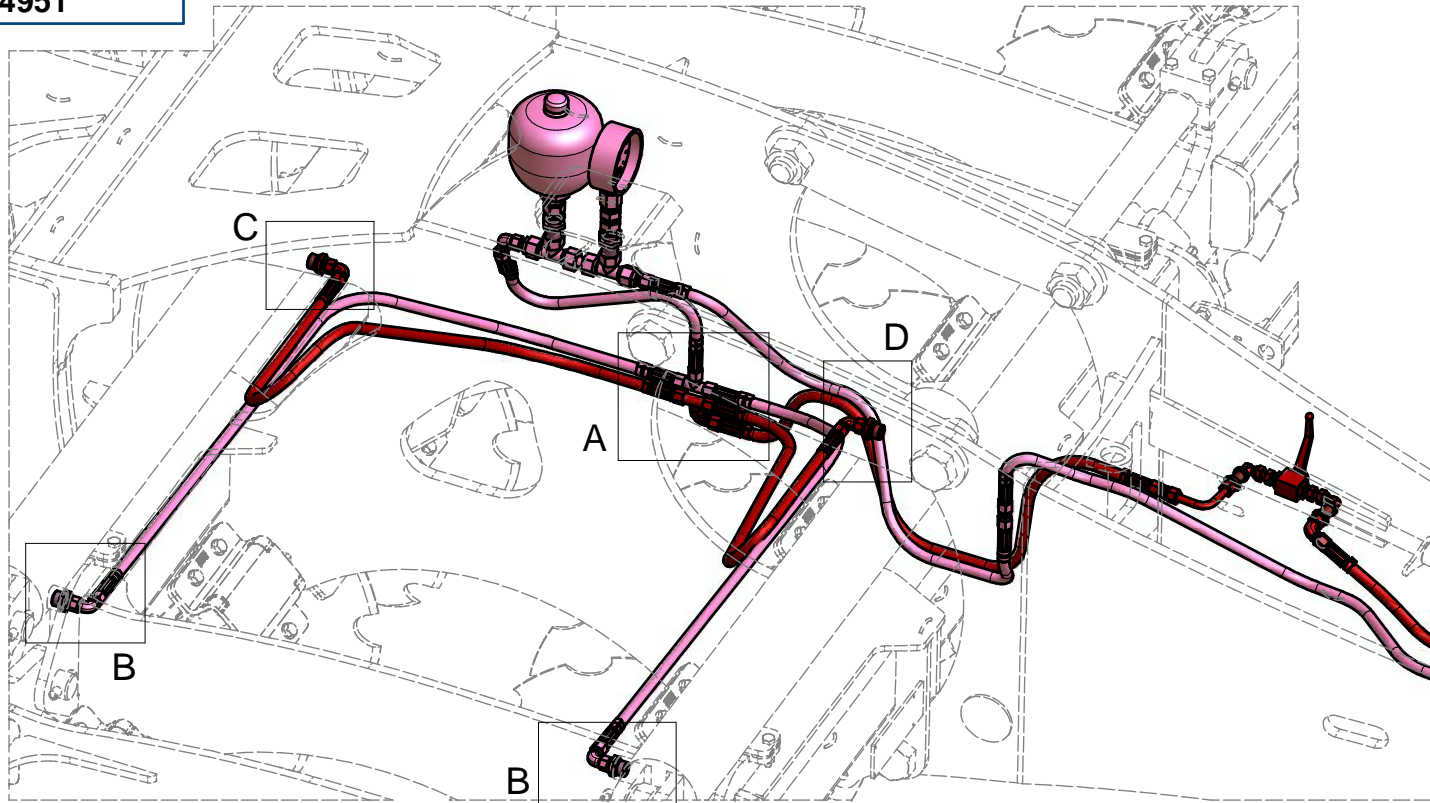

ⒸZ HYDRAULICKÝ ROZVOD - SKLÁPĚNÍ

Ⓓ HYDRAULISCHE VERTEILLEITUNG - KIPPEN

Ⓕ CONDUIT HYDRAULIQUE - BASCULEMENT

ⒸB HYDRAULIC DISTRIBUTION - FOLDING

ⒸU ГИДРАВЛИЧЕСКОЕ РАСПРЕДЕЛЕНИЕ - СКЛАДЫВАНИЕ

ⒸL HYDRAULICZNY PRZEWÓD - SKŁADANIE

Farmet

3004951

Pos.	Part Number	Pcs.
8	m03889	2
9	m06803	7
12	m09934	4
23	m10773	4
41	m04827	1
43	m07364	1
44	m03951	1
45	m05210	2
46	m07360	2
60	m11294	34