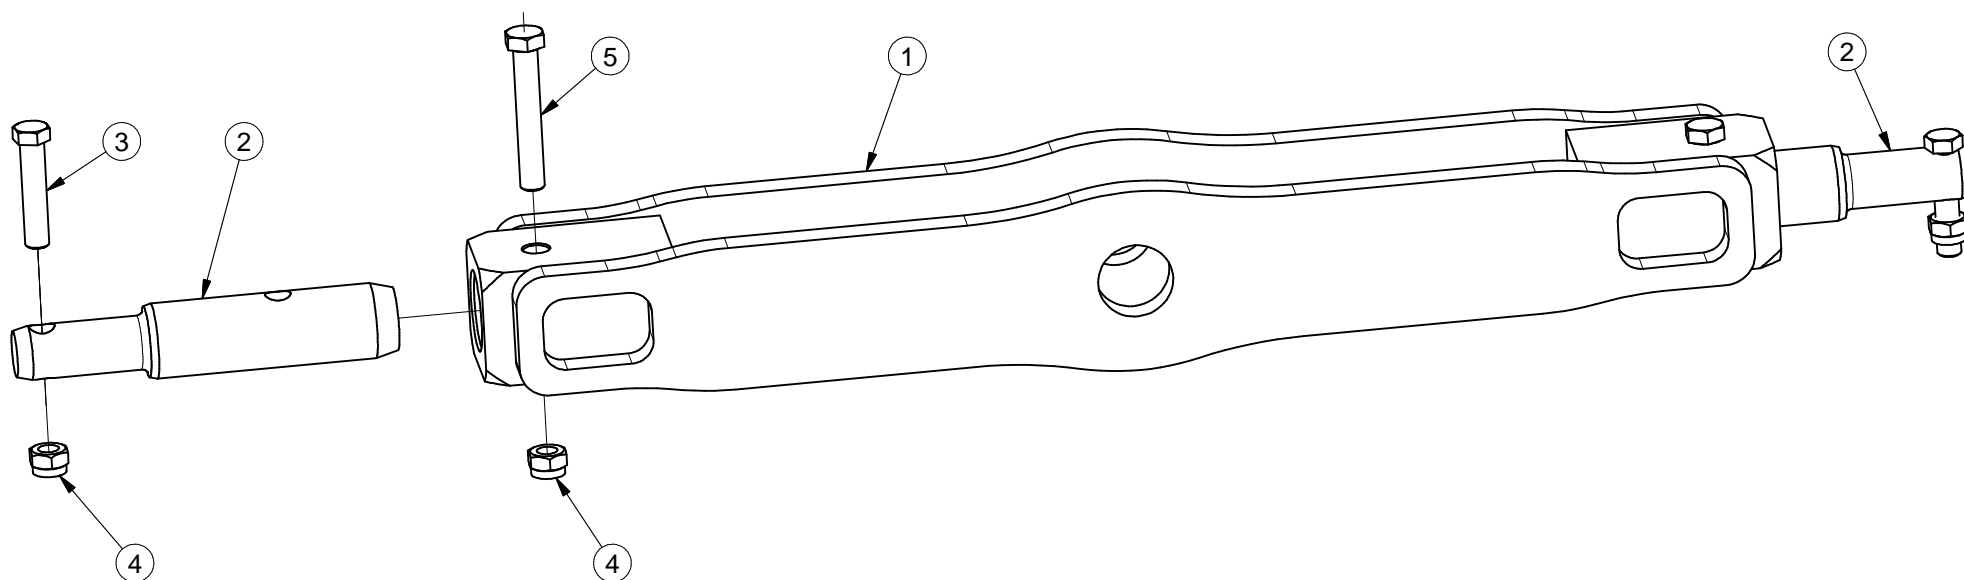

Ⓒ ZÁVĚSNÁ TYČ
Ⓓ KÖNIGSSTANGE
Ⓕ TIGE DE SUSPENSION

Ⓖ DRAWBAR
Ⓔ ПОДВЕСНАЯ ШТАНГА
Ⓟ PRĘT ZAWIESZANY

Farmet

4008216

Pos.	Part Number	Pcs.
1	3004315	1
2	4008217	2
3	m01133	2
4	m03683	4
5	m05304	2

ⒸZ SPOJOVACÍ TÁHLO