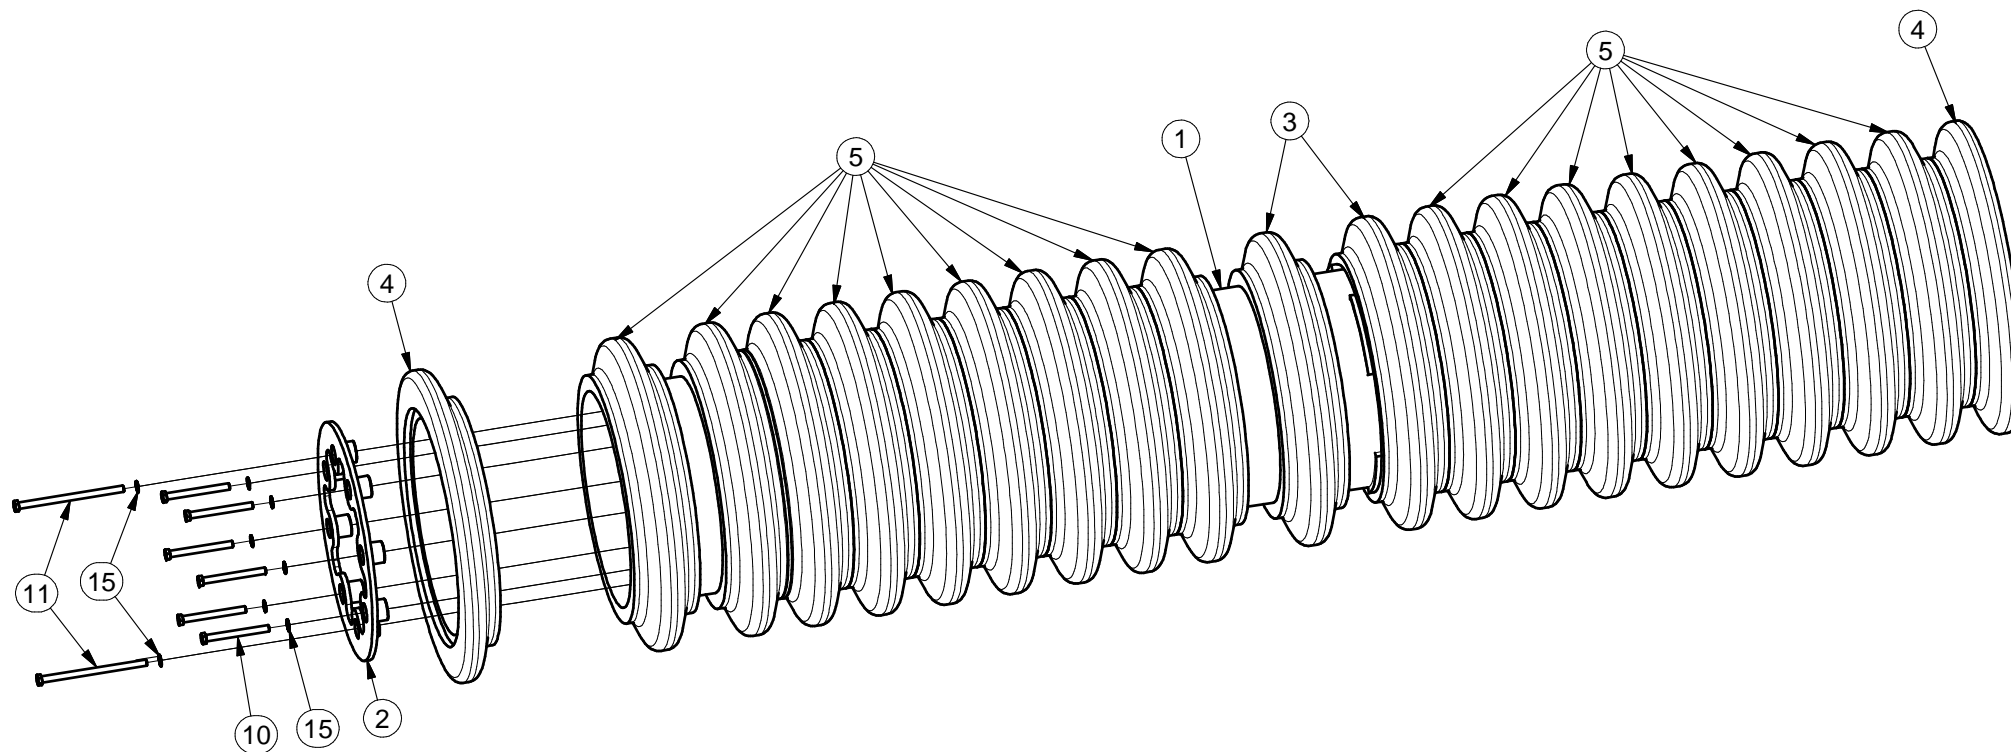

Ⓒ LTX VÁLEC - BOČNÍ

Ⓓ WALZE, LTX - SEITLICHE

Ⓕ ROULEAU LTX - LATÉRAL

Ⓖ LTX ROLLER - SIDE

Ⓡ КАТОК LTX - БОКОВОЙ

Ⓟ WA LTX - BOCZNY

Farmet

3004932