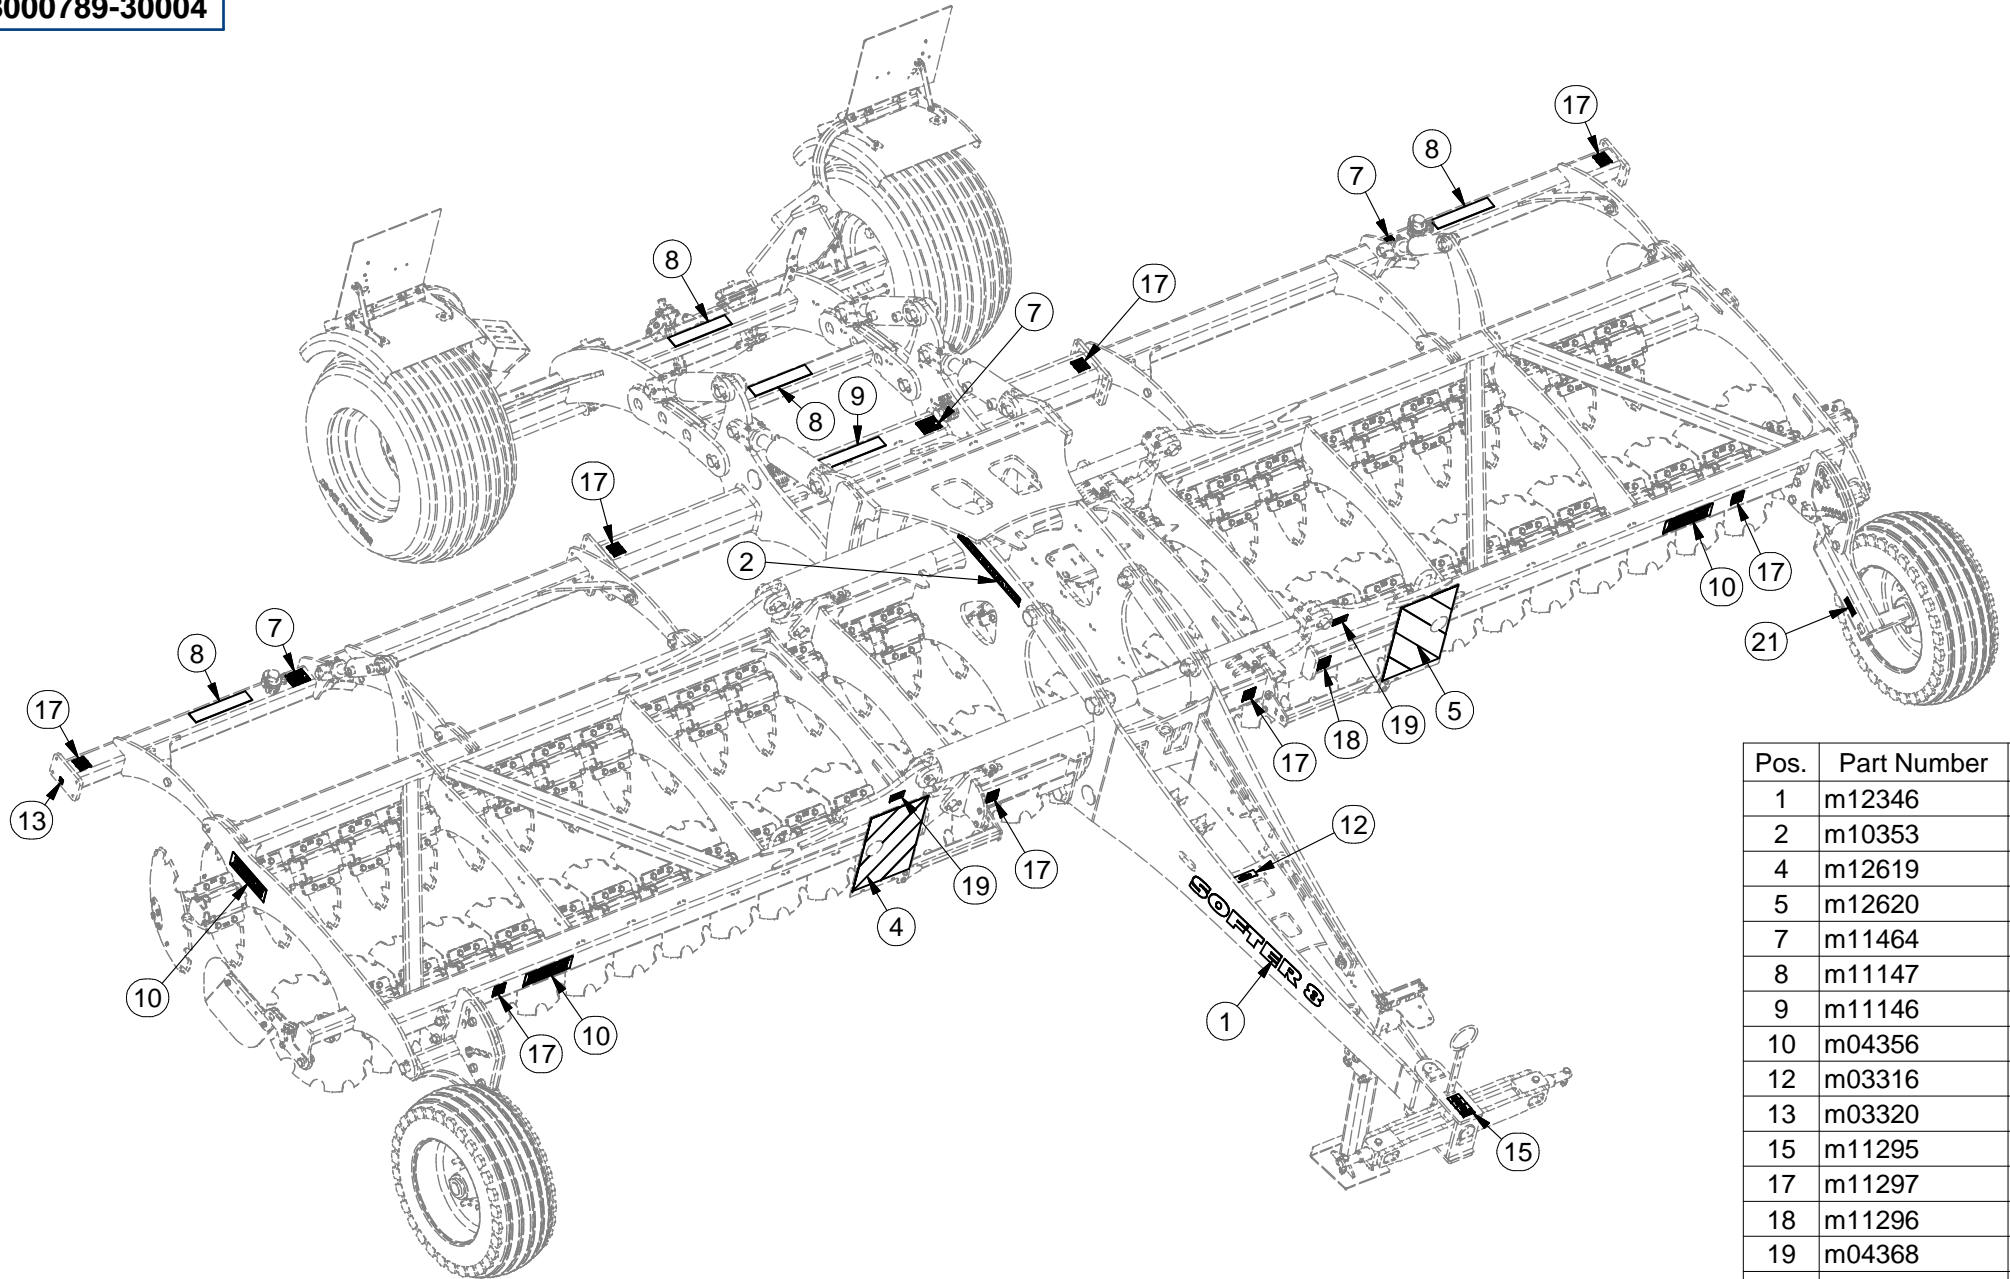

☉ SAMOLEPKY STROJE

☉ AUFKLEBER MASCHINEN

☉ VOITURE MACHINES

☉ STICKERS MACHINES

☉ СТИКЕРЫ МАШИНЫ

☉ NAKLEJKI MASZYNY

Farmet

8000789-30004

Pos.	Part Number	Pcs.
1	m12346	2
2	m10353	2
4	m12619	1
5	m12620	1
7	m11464	3
8	m11147	4
9	m11146	1
10	m04356	7
12	m03316	3
13	m03320	7
15	m11295	1
17	m11297	8
18	m11296	2
19	m04368	4
21	m04958	2