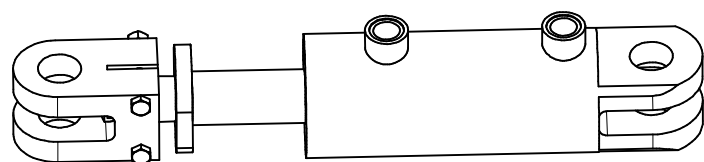

Ⓕ SET DE GARNITURE DES TIGES DE PISTON

ⒼB SEALING SET FOR PISTON RODS

ⒺU КОМПЛЕКТ ПРОКЛАДОК ЦИЛИНДРОВ

ⒽL ZESTAW USZCZELEK TRZPIENIA T OKA

Farmet

9002734 – Ø63/Ø40-95		
Pos	Part number	Pcs
1	m11596	2

9002647 – Ø80/Ø45-100		
Pos	Part number	Pcs
2	m11595	2