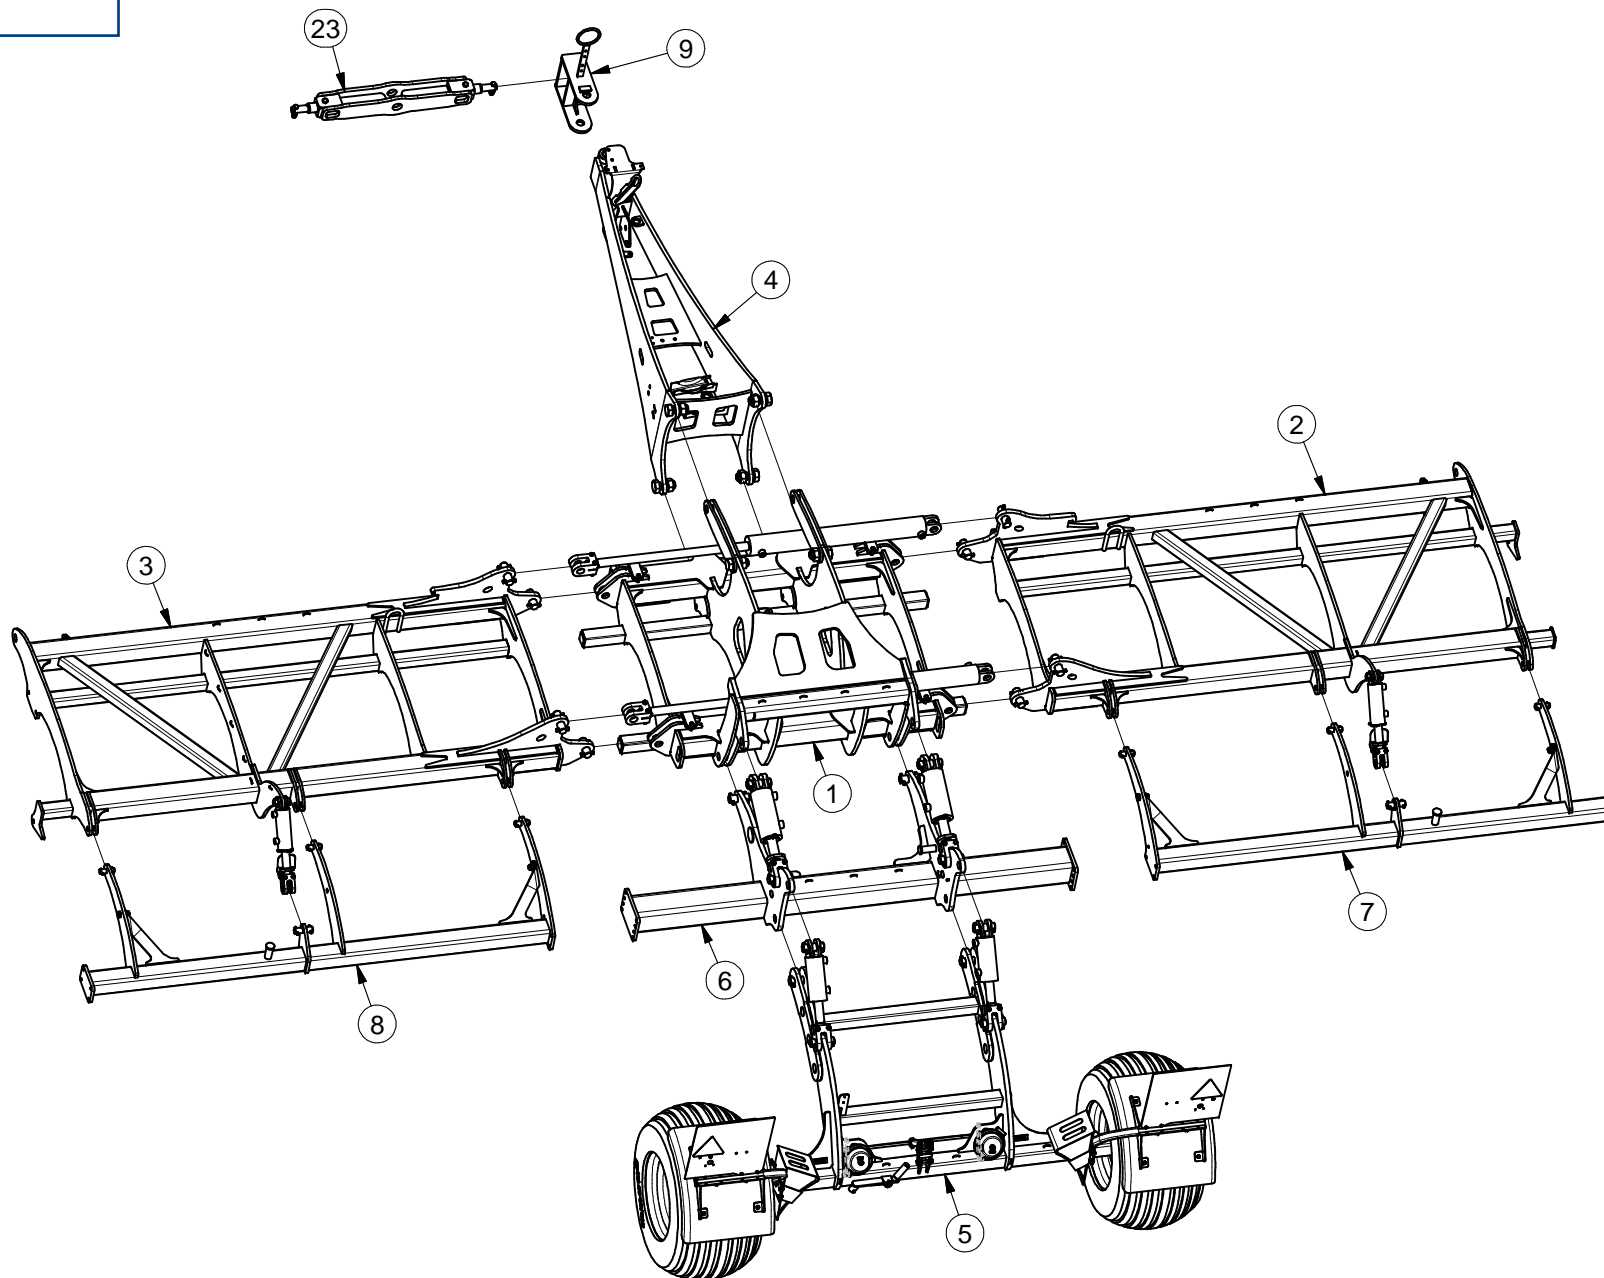

ⒸZÁKLAD STROJE

ⒹUNTERBAU DER MASCHINE

ⒻBÂTI DE LA MACHINE

ⒼB)FOOTING OF THE MACHINE

Ⓒ)ОСНОВАНИЕ МАШИНЫ

Ⓒ)PODSTAWA MASZYNY

Farmet

3005811

Pos.	Part Number	Pcs.
1	1000452	1
2	1000478	1
3	1000477	1
4	2000508	1
5	3004393	1
6	3005813	1
7	3004883	1
8	3004884	1
9	3002410	1
23	4008216	1