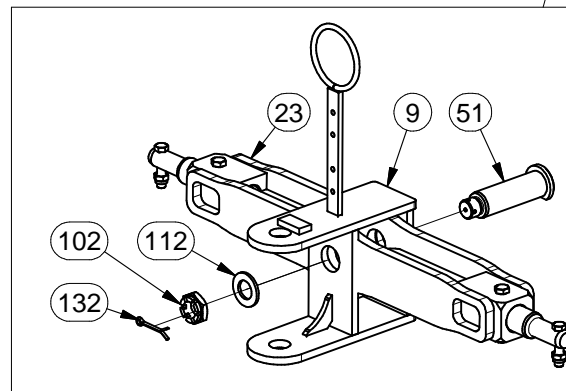

ⒸZÁKLAD STROJE

ⒹUNTERBAU DER MASCHINE

ⒻBÂTI DE LA MACHINE

ⒼFOOTING OF THE MACHINE

ⒺОСНОВАНИЕ МАШИНЫ

ⒽПОДСТАВА МАСШИНЫ

3005811

Pos.	Part Number	Pcs.
9	3002410	1
19	4006699	1
20	4007000	1
23	4008216	1
24	4003744	1
25	4003745	1
26	4004007	1
38	4009359	1
50	4007817	1
51	4007818	1
82	m04404	1
84	m05465	2
102	m02533	2
104	m03683	1
106	m05648	2
110	m01219	3
112	m03866	2
115	m03768	2
123	m02505	1
124	m10454	1
132	m04139	2
133	m08386	1