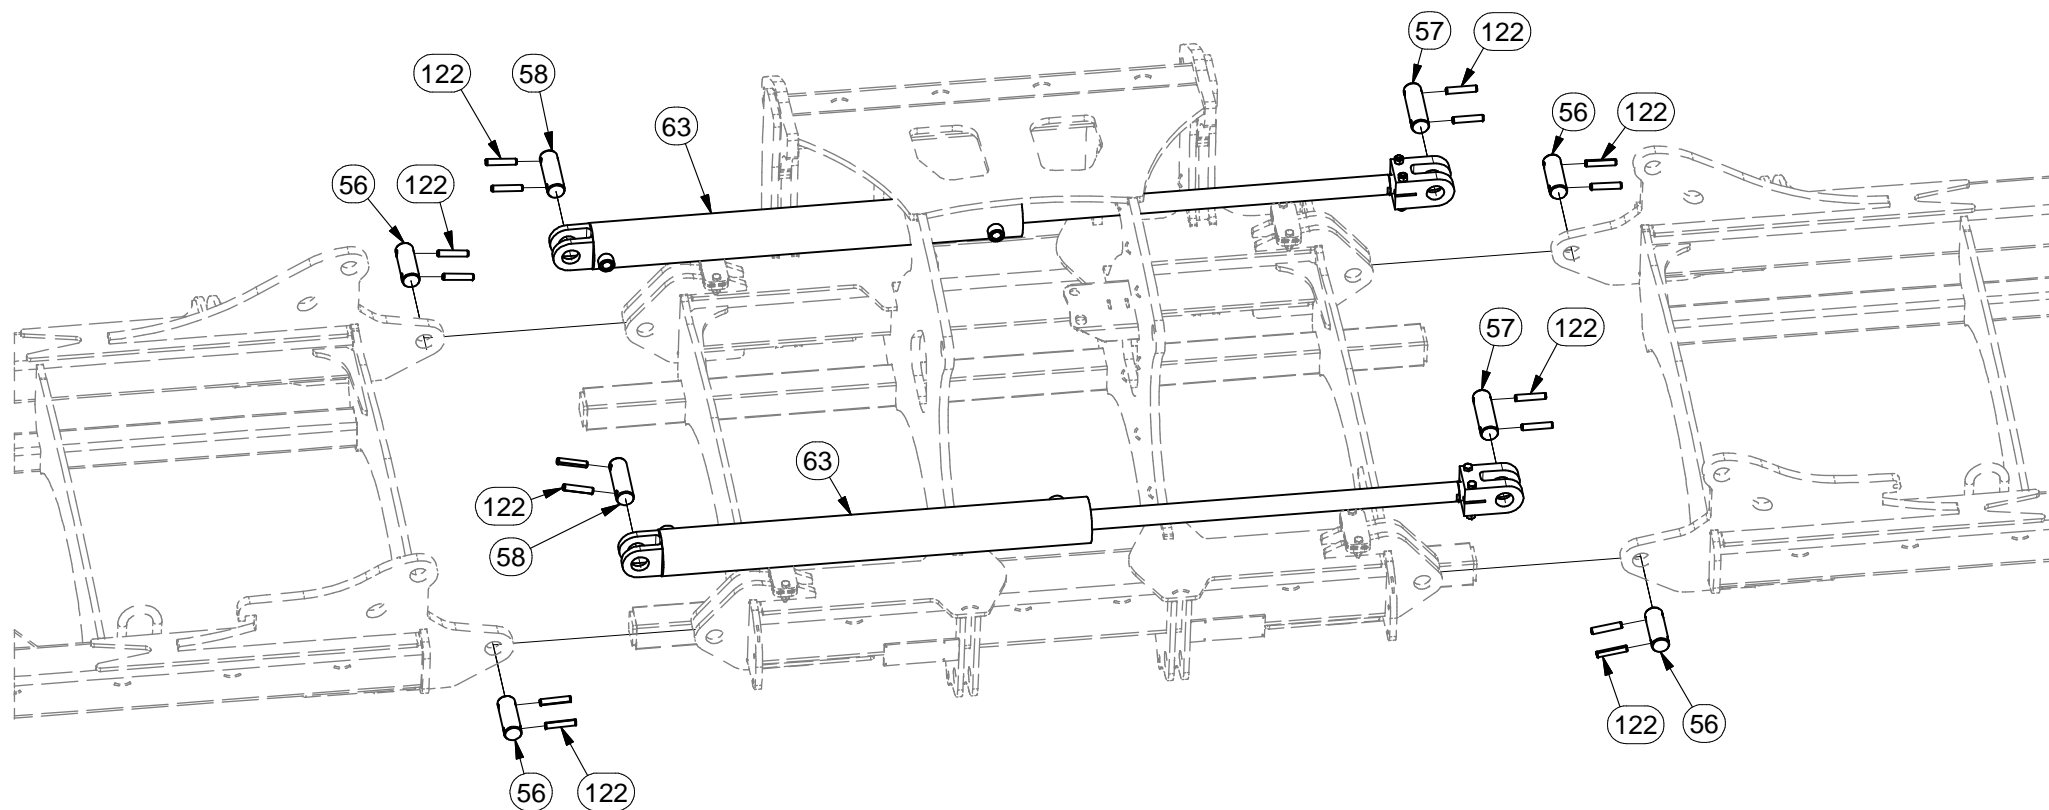

ⒸZÁKLAD STROJE

ⒹUNTERBAU DER MASCHINE

ⒻBÂTI DE LA MACHINE

ⒼFOOTING OF THE MACHINE

ⒺОСНОВАНИЕ МАШИНЫ

ⒽПОДСТАВА МАСZYNY

3005811

Pos.	Part Number	Pcs.
56	4007592	6
57	4007816	8
58	4007586	4
63	9002987	2
122	m11189	40