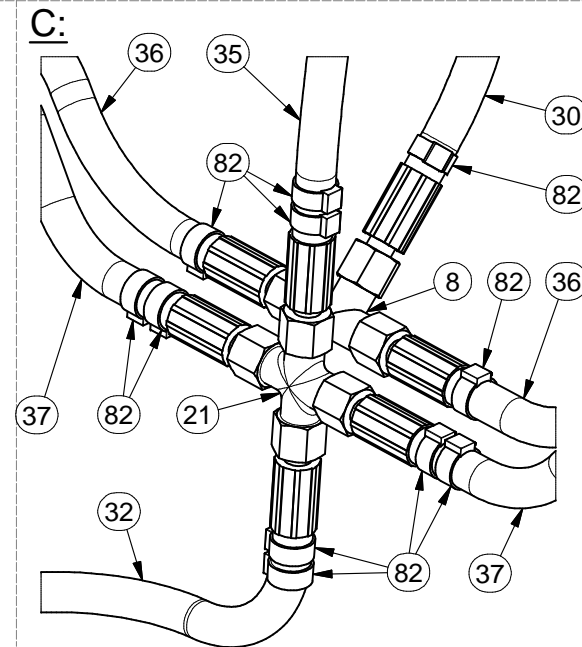

ⒸZ HYDRAULICKÝ ROZVOD - VÁLCE

ⒹD HYDRAULISCHE VERTEILLEITUNG - WALZEN

ⒻF CONDUIT HYDRAULIQUE - ROULEAUX

ⒼB HYDRAULIC DISTRIBUTION - ROLLERS

ⒸU ГИДРАВЛИЧЕСКОЕ РАСПРЕДЕЛЕНИЕ - ВАЛОВ

ⒸL HYDRAULICZNY PRZEWÓD - WA ÓW

Farmet

3004950

Pos.	Part Number	Pcs.
1	m08083	2
5	m09658	2
8	m03889	3
10	m06803	8
11	m05144	2
12	m08861	4
13	m06528	4
14	m08862	4
15	m08860	4
16	m02609	4
17	m04223	8
21	m08328	1
30	m04761	1
31	m07645	4
32	m09037	1
33	m04181	1
35	m05216	1
36	m04752	2
37	m09431	2
82	m11289	38