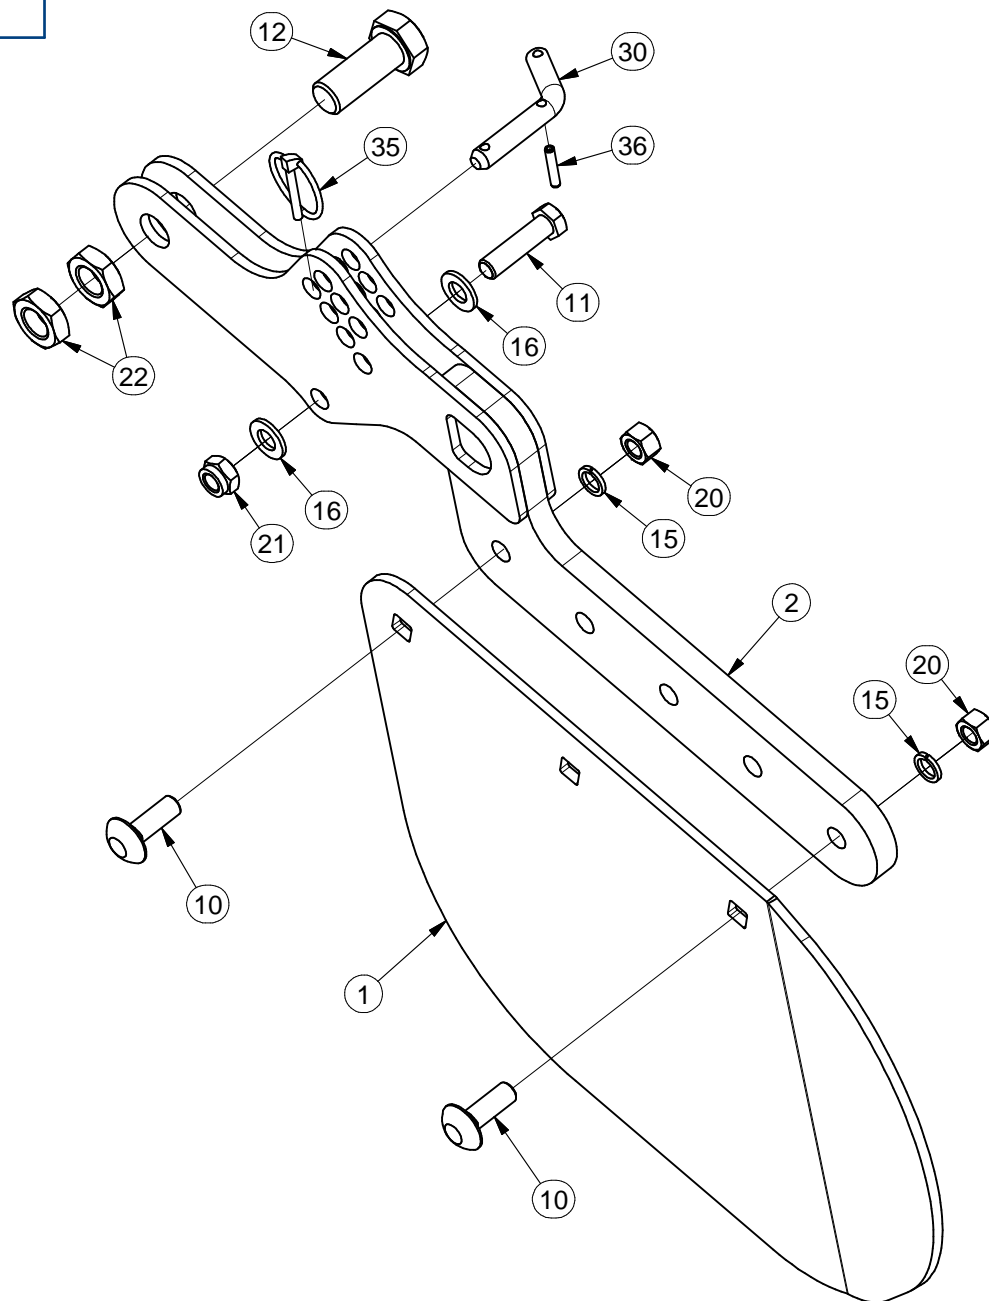

(CZ) PŘEDNÍ DEFLEKTOR
(D) DEFLEKTOR, VORDERE
(F) DÉFLECTEUR AVANT

(GB) FRONT DEFLECTOR
(RU) ПЕРЕДНИЙ ДЕФЛЕКТОР
(PL) DEFLOKTOR PRZEDNI

Farmet

3004586

Pos.	Part Number	Pcs.
1	4008155	1
2	4008743	1
10	m10618	2
11	m06077	1
12	m08378	1
15	m03988	2
16	m01214	2
20	m10439	2
21	m04301	1
22	m04284	2
30	m09141	1
35	m10454	1
36	m12284	1