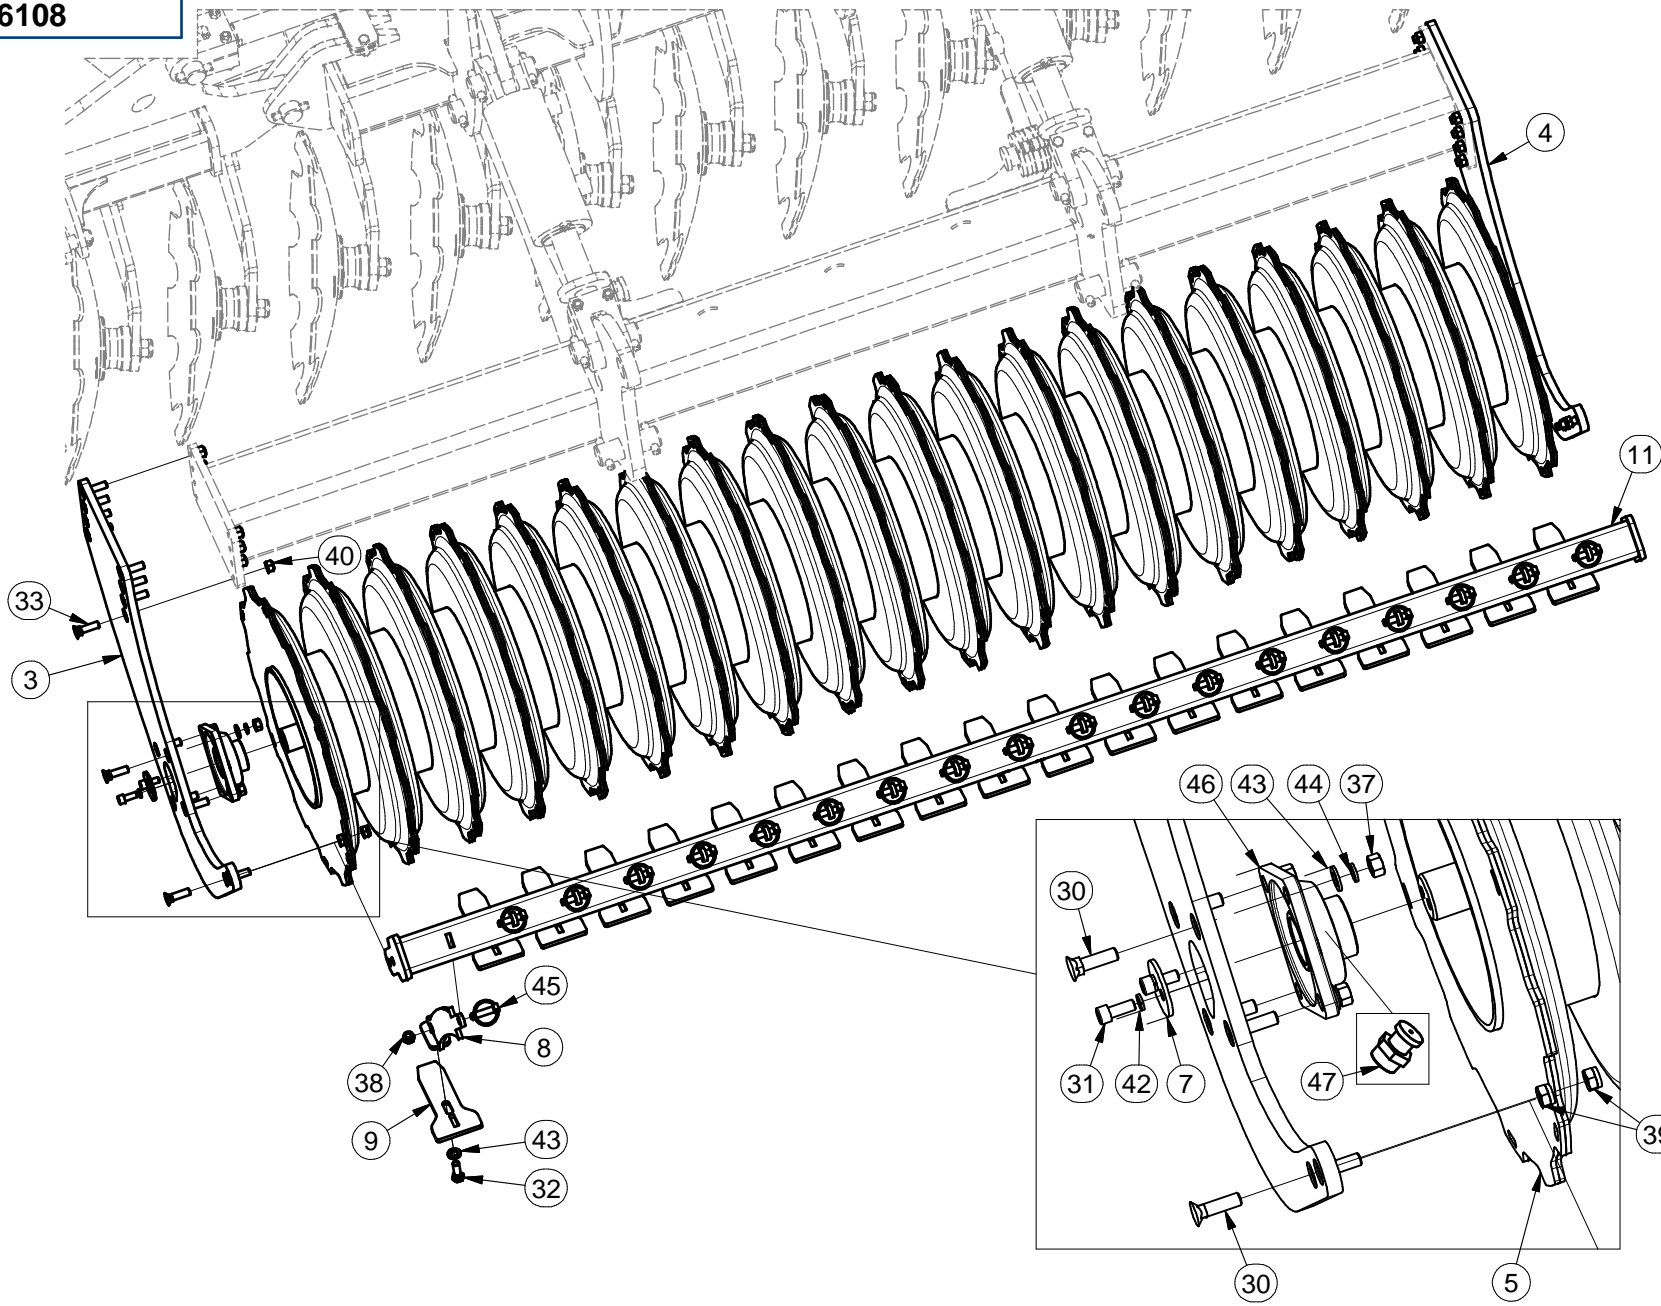

Ⓒ DSKOVÝ VÁLEC - STŘEDNÍ

Ⓓ SCHEIBENWALZE - MITTLERE

Ⓕ ROULEAU À DISQUES - CENTRAL

Ⓖ DISK ROLLER - CENTRAL

Ⓡ КАТОК С ДИСКАМИ - ЦЕНТРАЛЬНЫЙ

Ⓟ WA TALERZOWY - ŚRODKOWY

Farmet

3006108

Pos.	Part Number	Pcs.
3	3006121	1
4	3006122	1
5	3006113	1
7	4006554	6
8	4011160	59
9	4011204	59
11	4012125	1
30	m03519	36
31	m04249	12
32	m04343	59
33	m11154	32
37	m01305	24
38	m04301	59
39	m06233	12
40	m12134	32
42	m01208	12
43	m01214	83
44	m03988	24
45	m02505	59
46	m13082	6
47	m10448	6