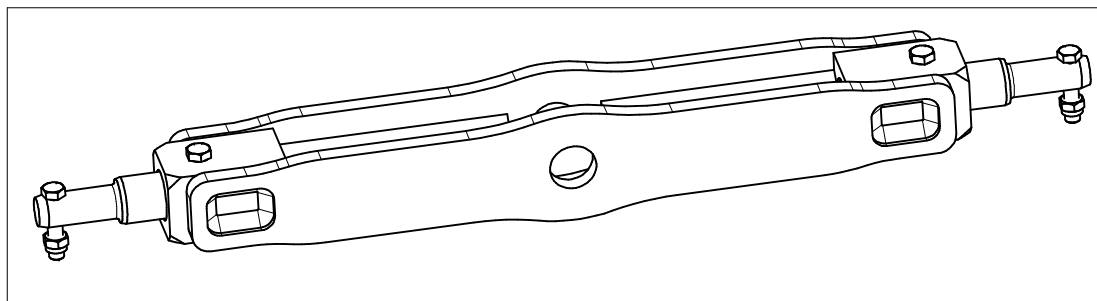

Ⓒ ZÁVĚSNÁ TYČ
Ⓓ KÖNIGSSTANGE
Ⓕ TIGE DE SUSPENSION

Ⓖ DRAWBAR
Ⓔ ПОДВЕСНАЯ ШТАНГА
Ⓟ PRĘT ZAWIESZANY

Farmet

4008216

Pos.	Part Number	Pcs.
1	3004315	1
2	4008217	2
3	m01133	2
4	m03683	4
5	m05304	2

ⒸZ SPOJOVACÍ TÁHLO