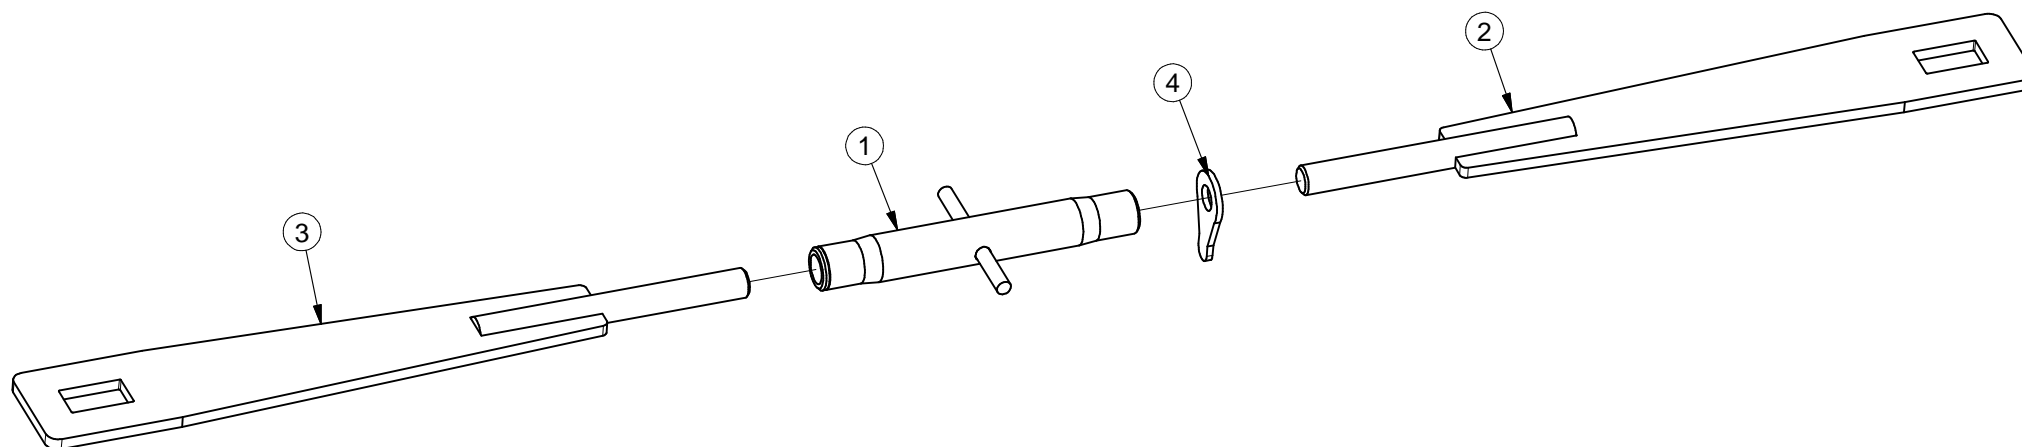

Ⓓ VERBINDUNGSSTANGE

Ⓕ TIGE DE RACCORDEMENT

ⒼB CONNECTING ROD

ⒶR СОЕДИНИТЕЛЬНАЯ ТЯГА

ⒶL KORBOWÓD

Farmet

4009359

Pos.	Part Number	Pcs.
1	m08880	1
2	4009356	1
3	4009360	1
4	m08881	1