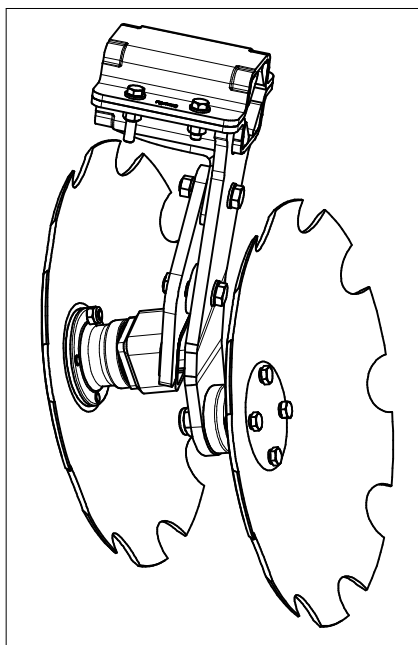

Ⓒ ZADNÍ DVOJDISK

Ⓓ DUPLEXSCHEIBE, HINTERE

Ⓕ ARRIÈRE DISQUE DOUBLE

Ⓖ REAR TWIN DISC

Ⓙ ДВОЙНОЙ ДИСК ЗАДНИЙ

Ⓟ TALERZ PODWÓJNY TYLNY

Farmet

3004060

Pos.	Part Number	Pcs.
1	3004061	1
2	3004210	1
3	4007853	2
5	m12119	4
6	9002597	1
7	9002598	2
10	m11308	2
15	m11309	6
16	m09977	2
17	m12137	2
18	m06587	2
19	m11559	2
21	m01306	2
22	m11313	2
23	m11560	2
25	m03988	8
26	m01214	8
27	m02157	2
28	m01219	4
33	m12134	4