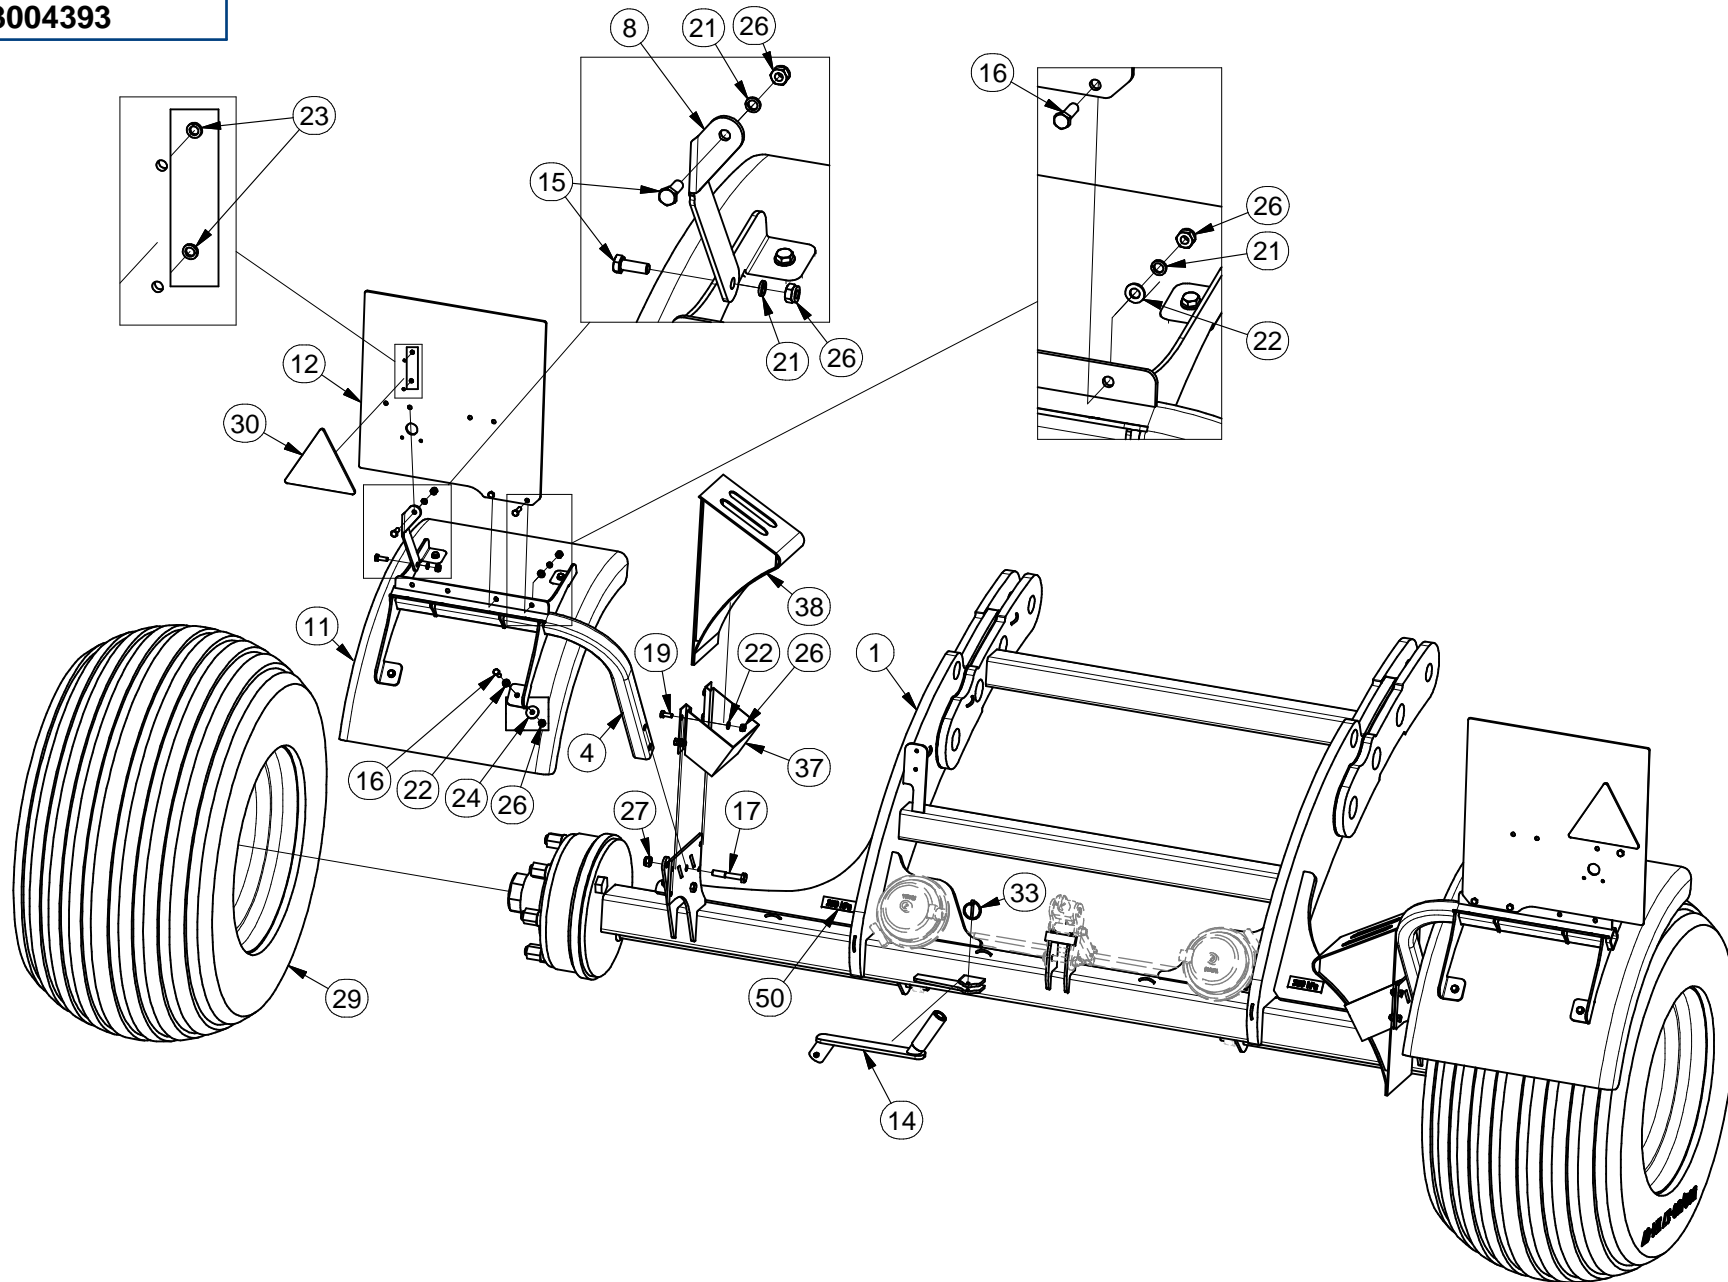

ⒸZ NÁPRAVA

ⒹACHSE

ⒻESSIEU

ⒼB AXLE

ⒶU OCB

ⒶL OS

3004393

Pos.	Part Number	Pcs.
1	2000511	1
4	3003774	2
8	4011498	2
11	4005357	2
12	4010229	2
14	4003087	1
15	m01090	4
16	m01092	12
17	m01132	4
19	m01089	8
21	m01202	8
22	m01203	20
23	m01197	4
24	m07936	8
26	m04503	24
27	m06233	4
29	m06816	2
30	m02497	2
33	m10454	1
37	m12572	2
38	m12571	2
50	m08845	2