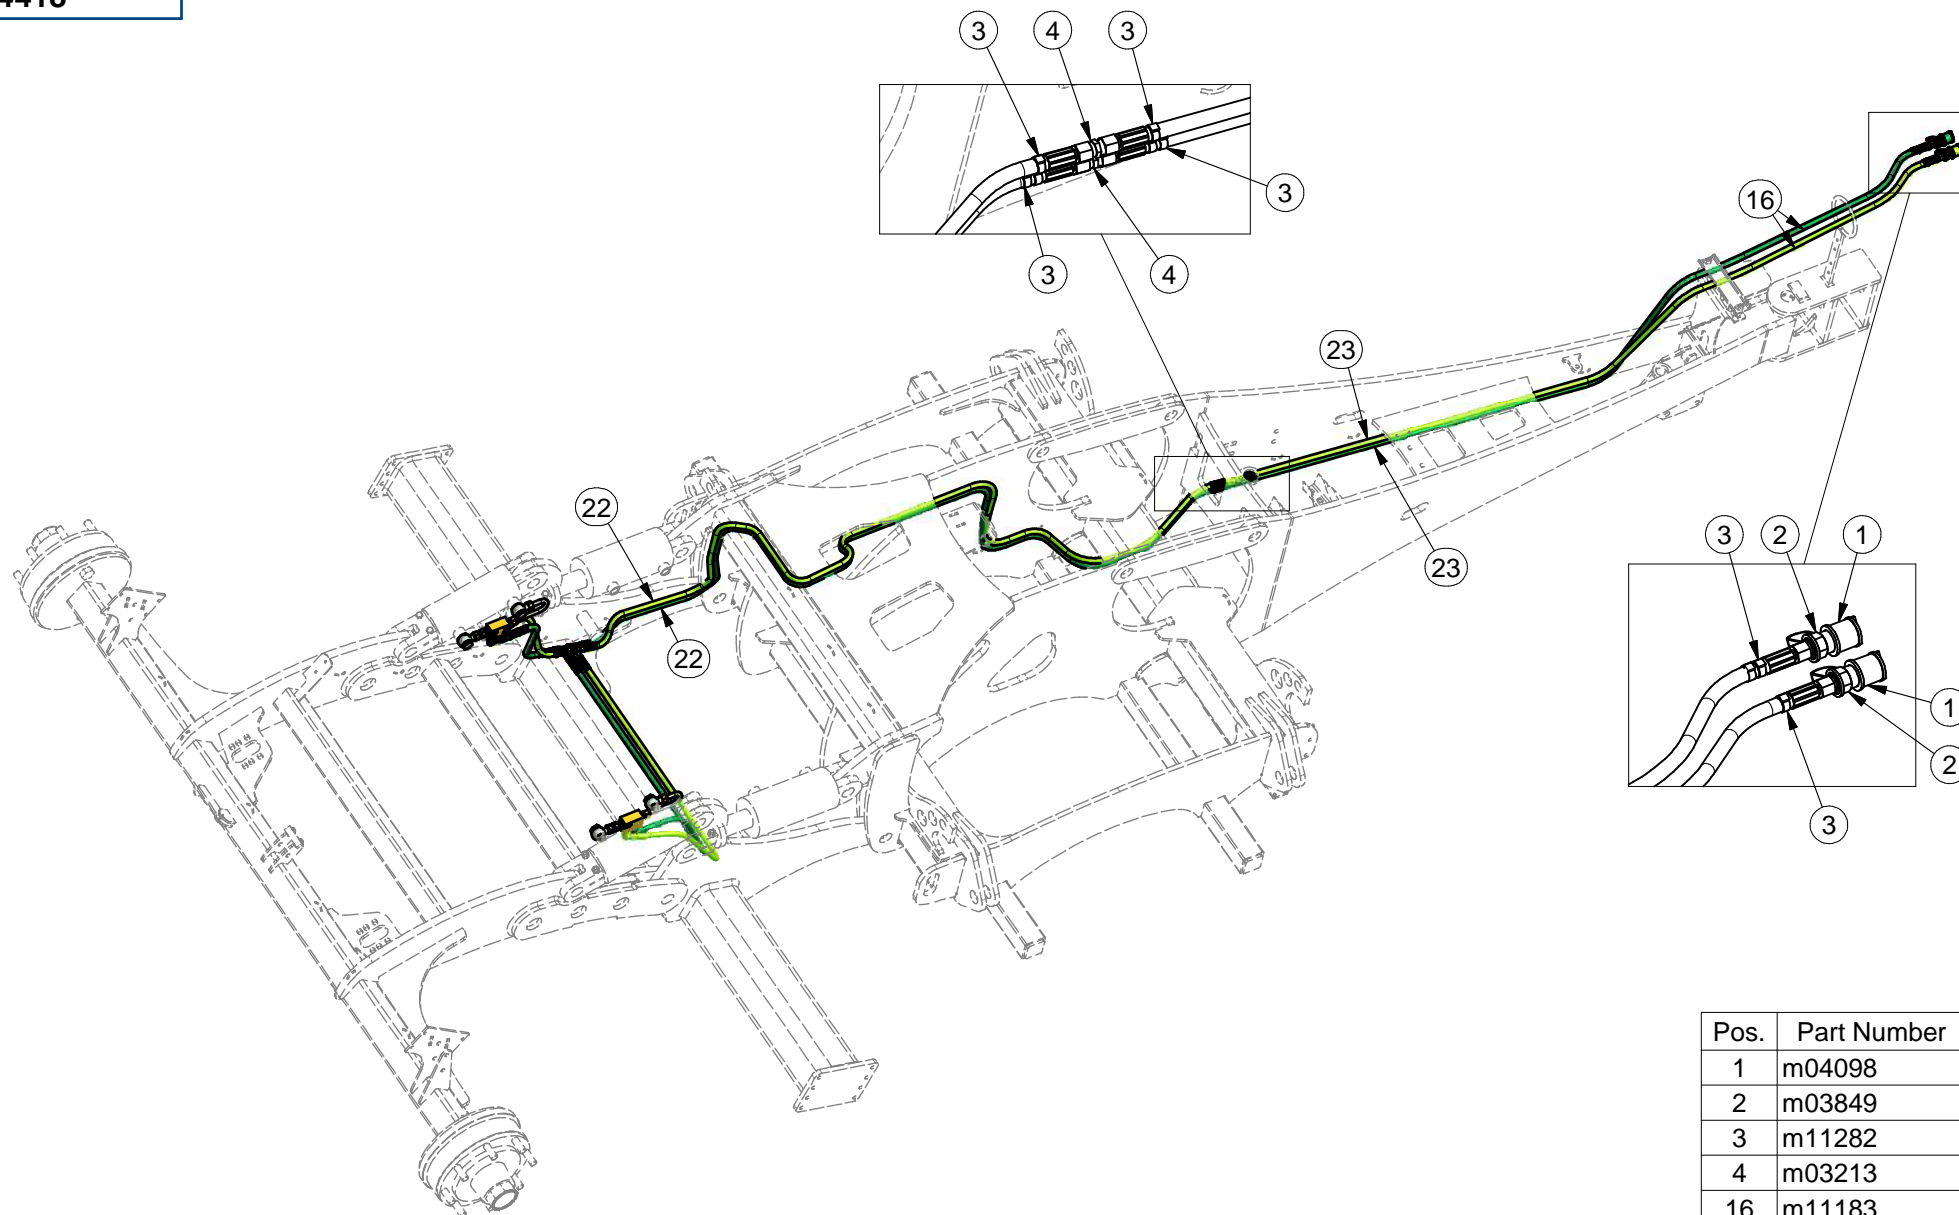

Ⓓ HYDRAULISCHE VERTEILUNG - ACHSE

Ⓕ CONDUIT HYDRAULIQUE - ESSIEU

ⒸB HYDRAULIC DISTRIBUTION - AXLE

ⒸU ГИДРАВЛИЧЕСКОЕ РАСПРЕДЕЛЕНИЕ - ОСЬ

ⒸL HYDRAULICZNY PRZEWÓD - OŚ

Farmet

3004418

Pos.	Part Number	Pcs.
1	m04098	2
2	m03849	2
3	m11282	24
4	m03213	2
16	m11183	1
22	m08526	2
23	m05221	2