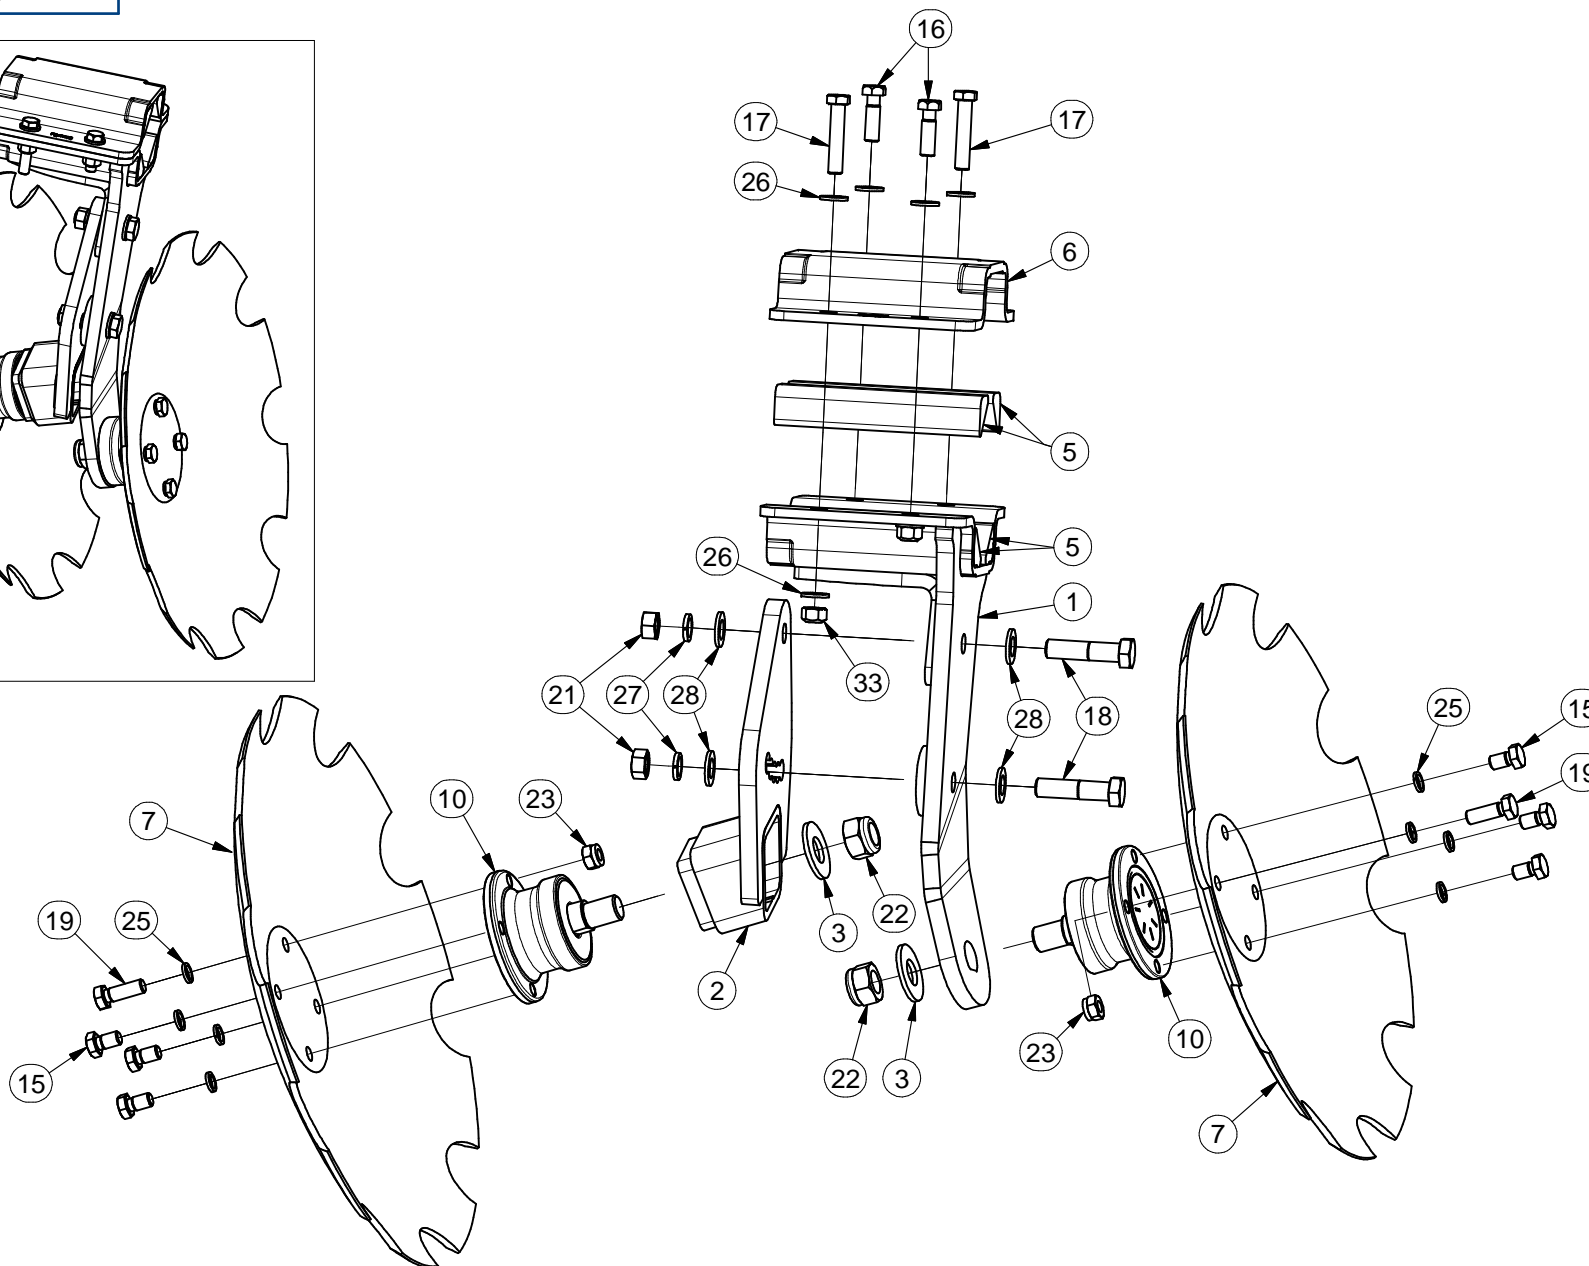

Ⓒ ZADNÍ DVOJDISK

Ⓓ DUPLEXSCHEIBE, HINTERE

Ⓕ ARRIÈRE DISQUE DOUBLE

Ⓖ REAR TWIN DISC

Ⓙ ДВОЙНОЙ ДИСК ЗАДНИЙ

Ⓟ TALERZ PODWÓJNY TYLNY

Farmet

3004060

Pos.	Part Number	Pcs.
1	3004061	1
2	3004210	1
3	4007853	2
5	m12119	4
6	9002597	1
7	9002598	2
10	m11308	2
15	m11309	6
16	m09977	2
17	m12137	2
18	m06587	2
19	m11559	2
21	m01306	2
22	m11313	2
23	m11560	2
25	m03988	8
26	m01214	8
27	m02157	2
28	m01219	4
33	m12134	4