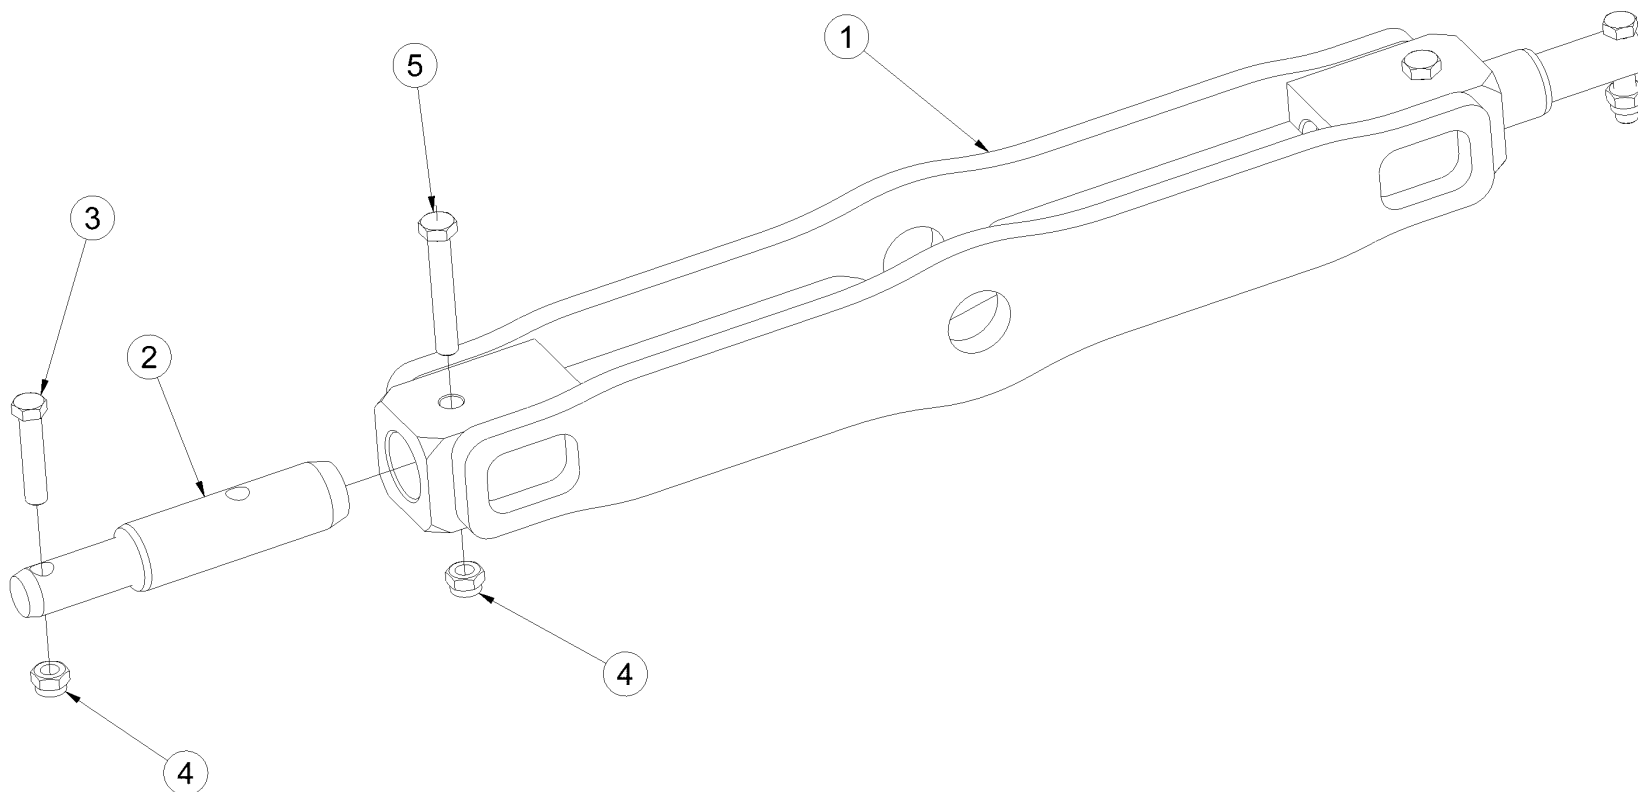

4008216

Poz	Číslo součásti	Ks
1	3004315	1
2	4008217	2
3	m01133	2
4	m03683	4
5	m05304	2