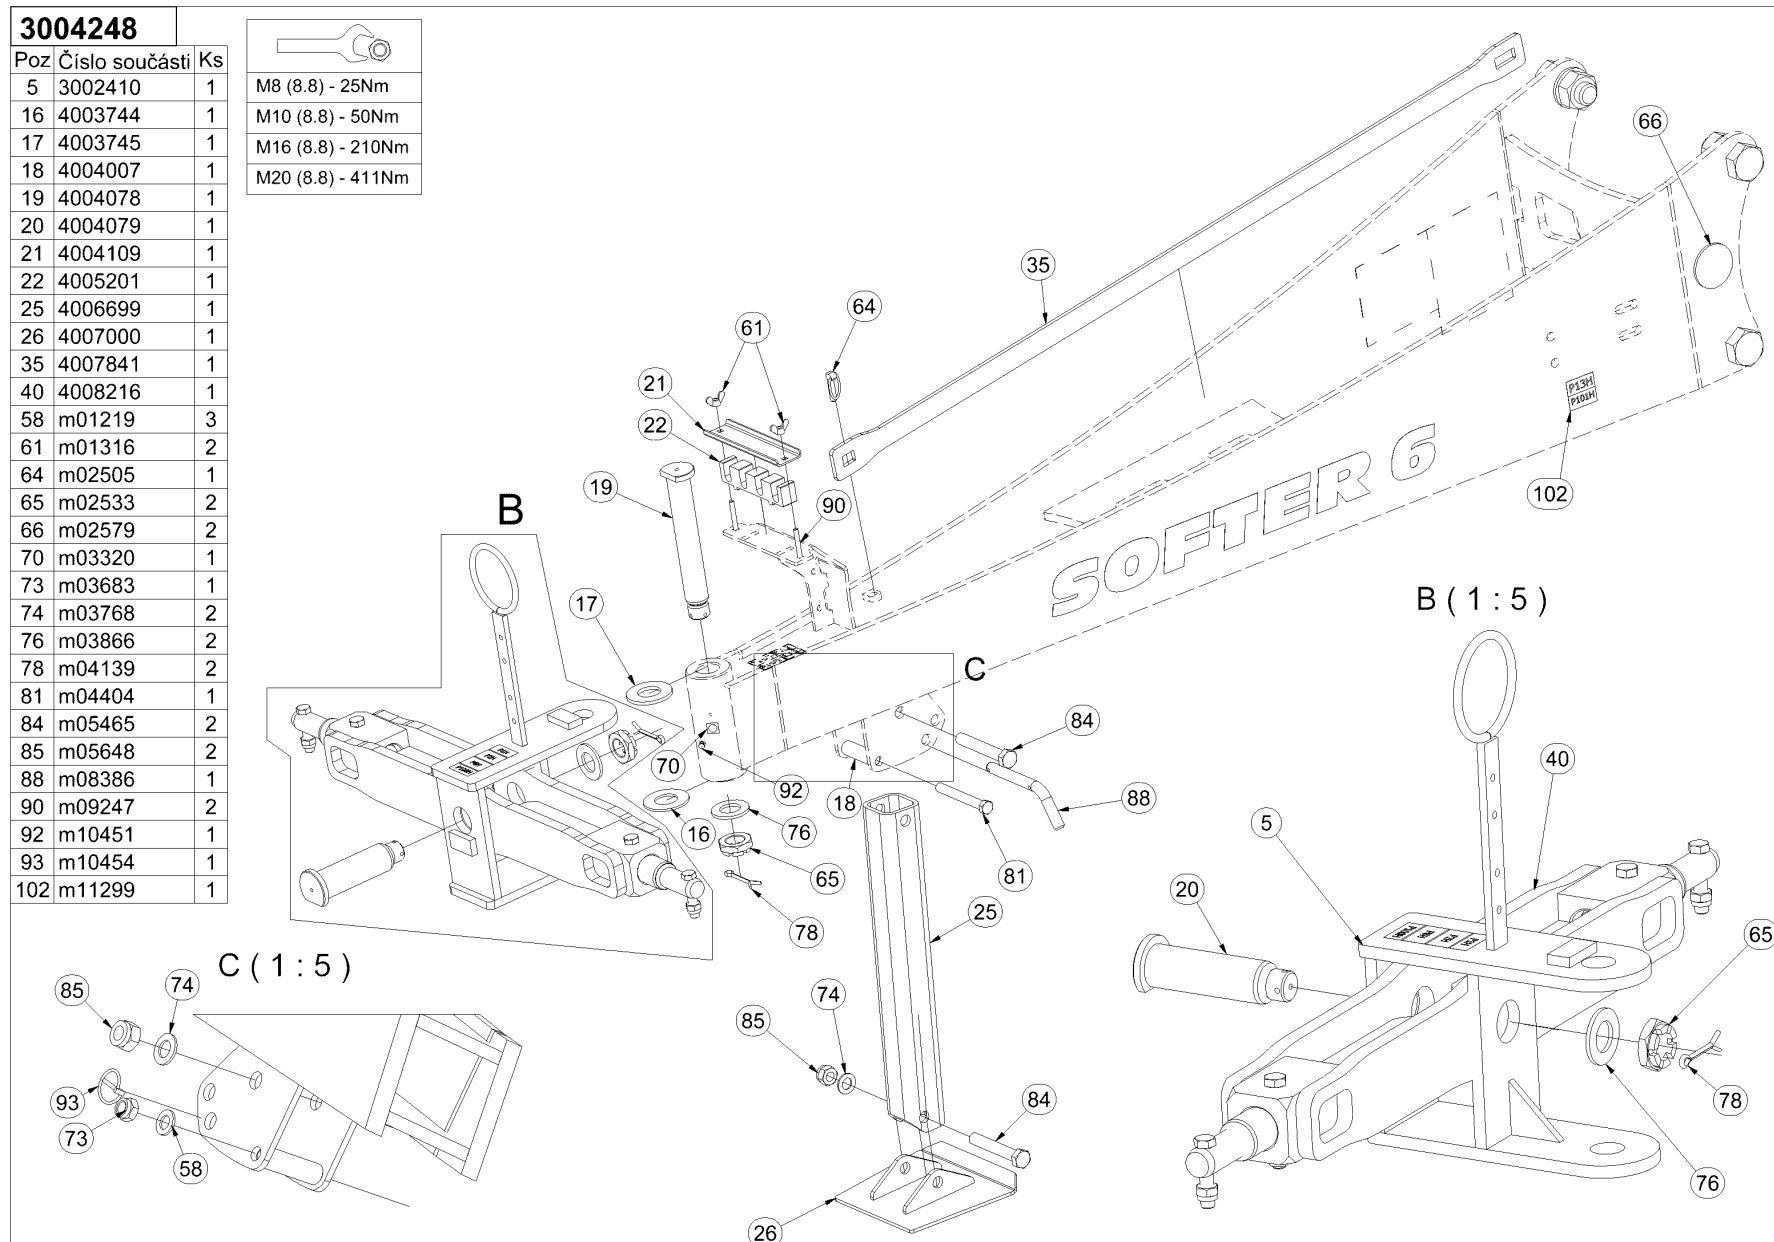

3004248

Poz	Číslo součásti	Ks
5	3002410	1
16	4003744	1
17	4003745	1
18	4004007	1
19	4004078	1
20	4004079	1
21	4004109	1
22	4005201	1
25	4006699	1
26	4007000	1
35	4007841	1
40	4008216	1
58	m01219	3
61	m01316	2
64	m02505	1
65	m02533	2
66	m02579	2
70	m03320	1
73	m03683	1
74	m03768	2
76	m03866	2
78	m04139	2
81	m04404	1
84	m05465	2
85	m05648	2
88	m08386	1
90	m09247	2
92	m10451	1
93	m10454	1
102	m11299	1