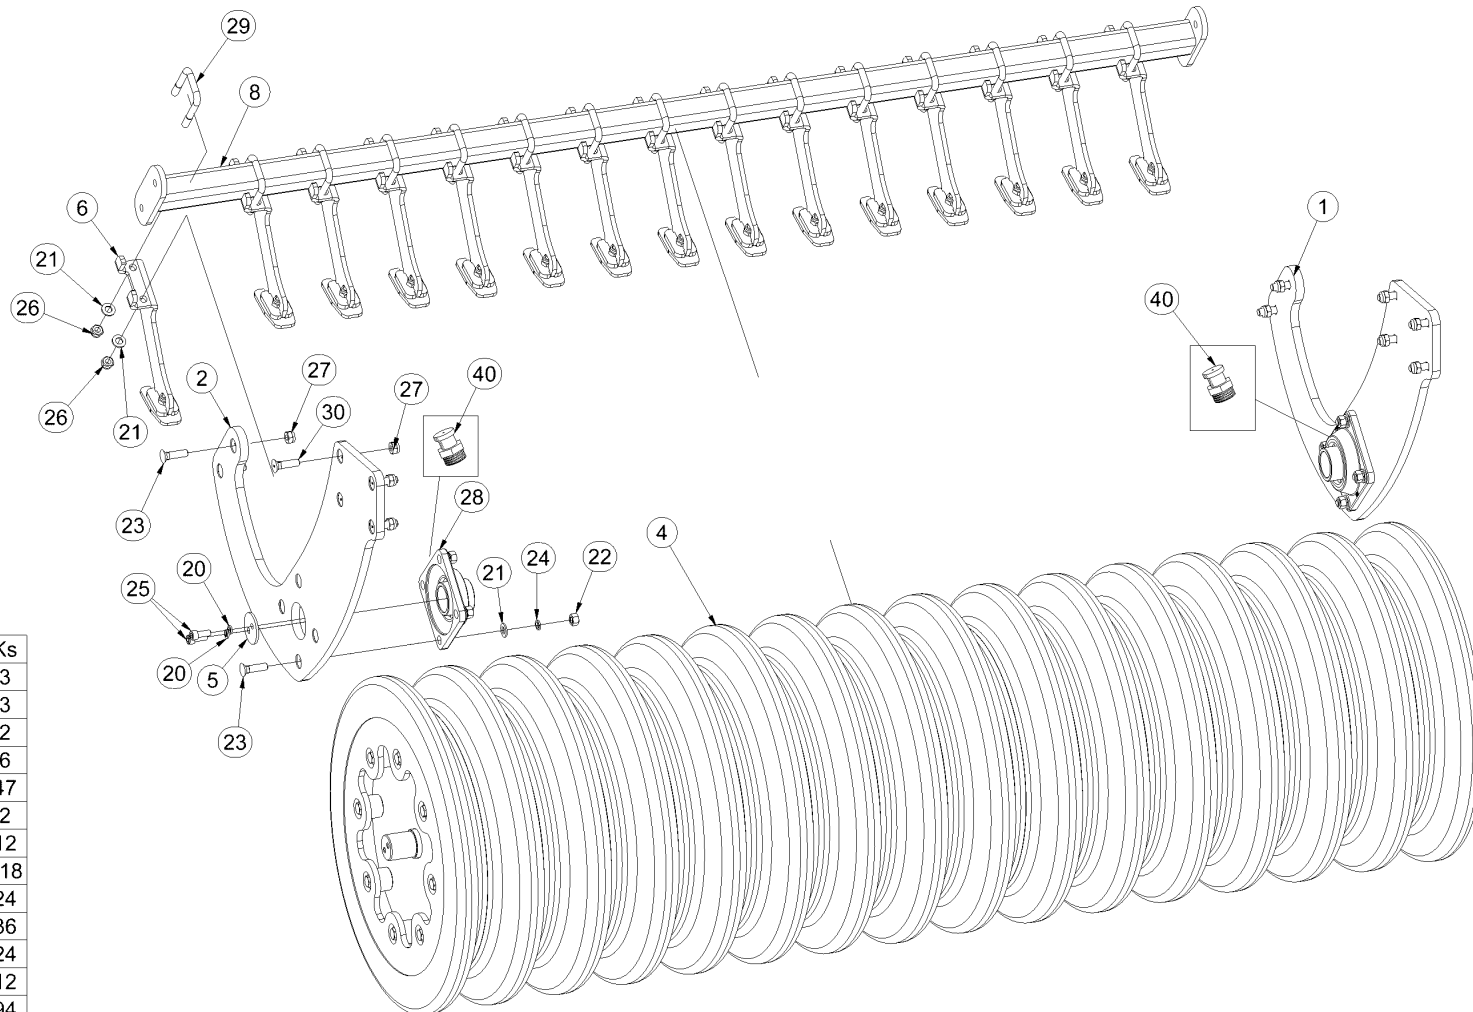

3004568

M12 (8.8) - 87Nm
M12 (12.9) - 147Nm

Poz	Číslo součásti	Ks
1	3004034	3
2	3004035	3
4	3004566	2
5	4006554	6
6	4007596	47
8	4008705	2
20	m01208	12
21	m01214	118
22	m01305	24
23	m03519	36
24	m03988	24
25	m04249	12
26	m04301	94
27	m06233	36
28	m10257	6
29	m10295	47
30	m11154	24
40	m10448	6