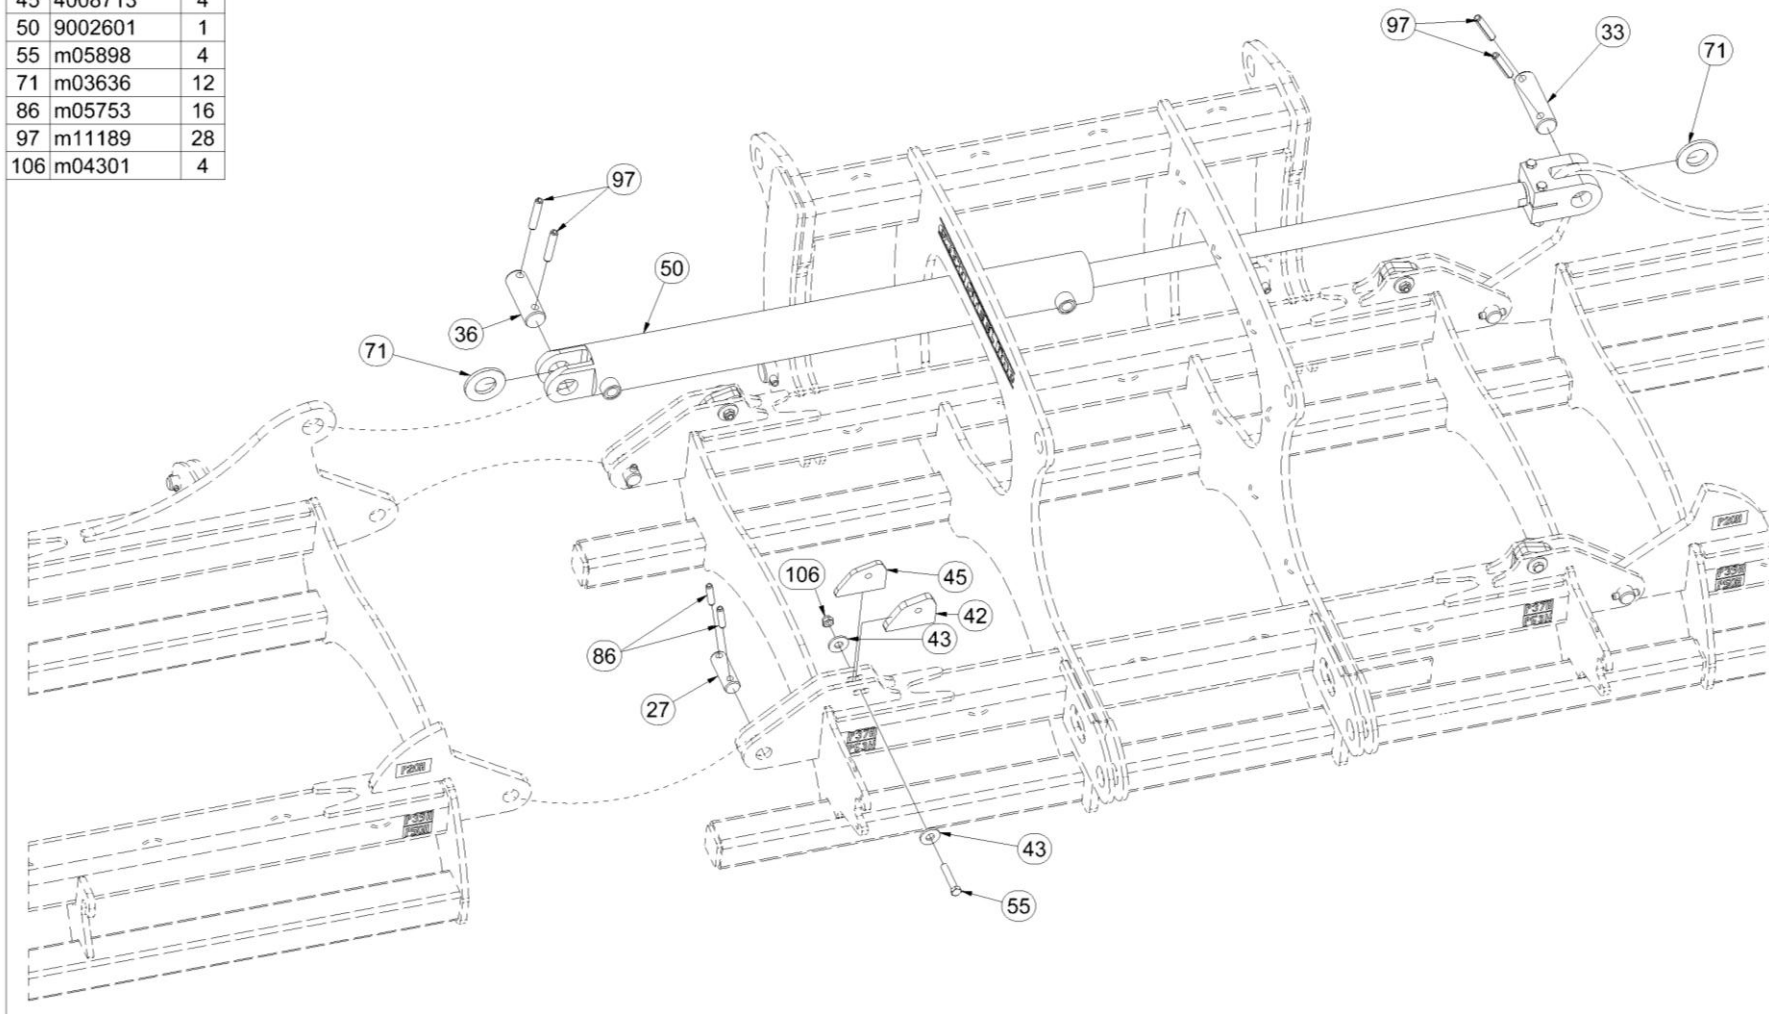

3004248

Poz	Číslo součásti	Ks
27	4007582	4
33	4007816	5
36	4008055	5
42	4008712	4
43	4008356	8
45	4008713	4
50	9002601	1
55	m05898	4
71	m03636	12
86	m05753	16
97	m11189	28
106	m04301	4