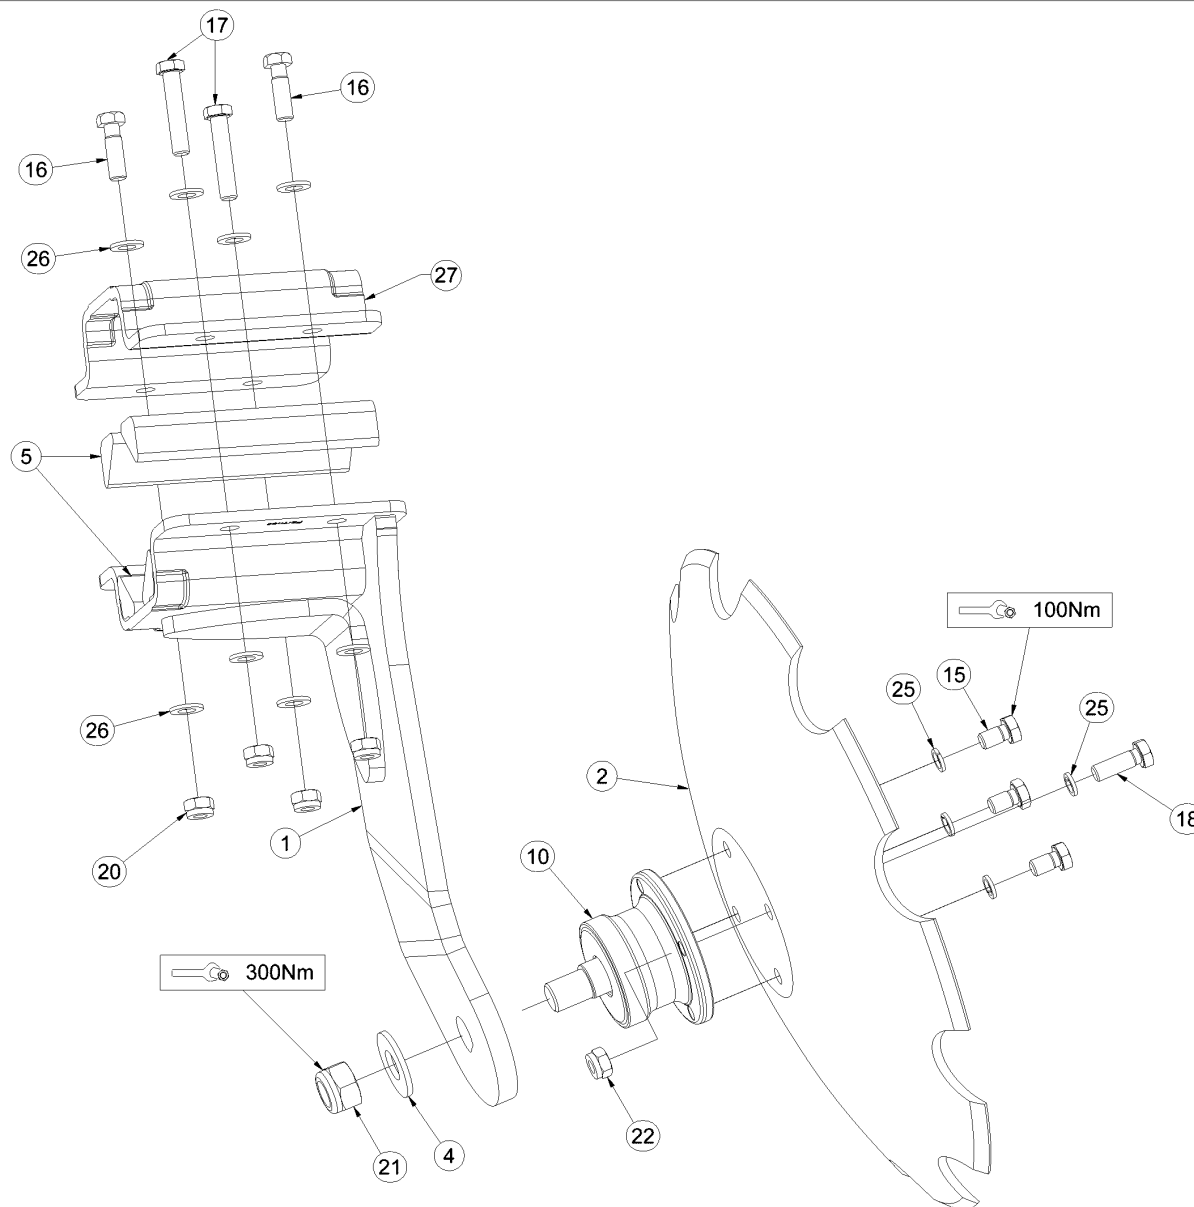

3004242

Poz	Číslo součásti	Ks
1	3004017	1
2	9002598	1
4	4007853	1
5	8000641-90053	4
10	m11308	1
15	m11309	3
16	m03926	2
17	m07963	2
18	m11559	1
20	m06233	4
21	m11313	1
22	m11560	1
25	m03988	4
26	m01214	8
27	9002597	1