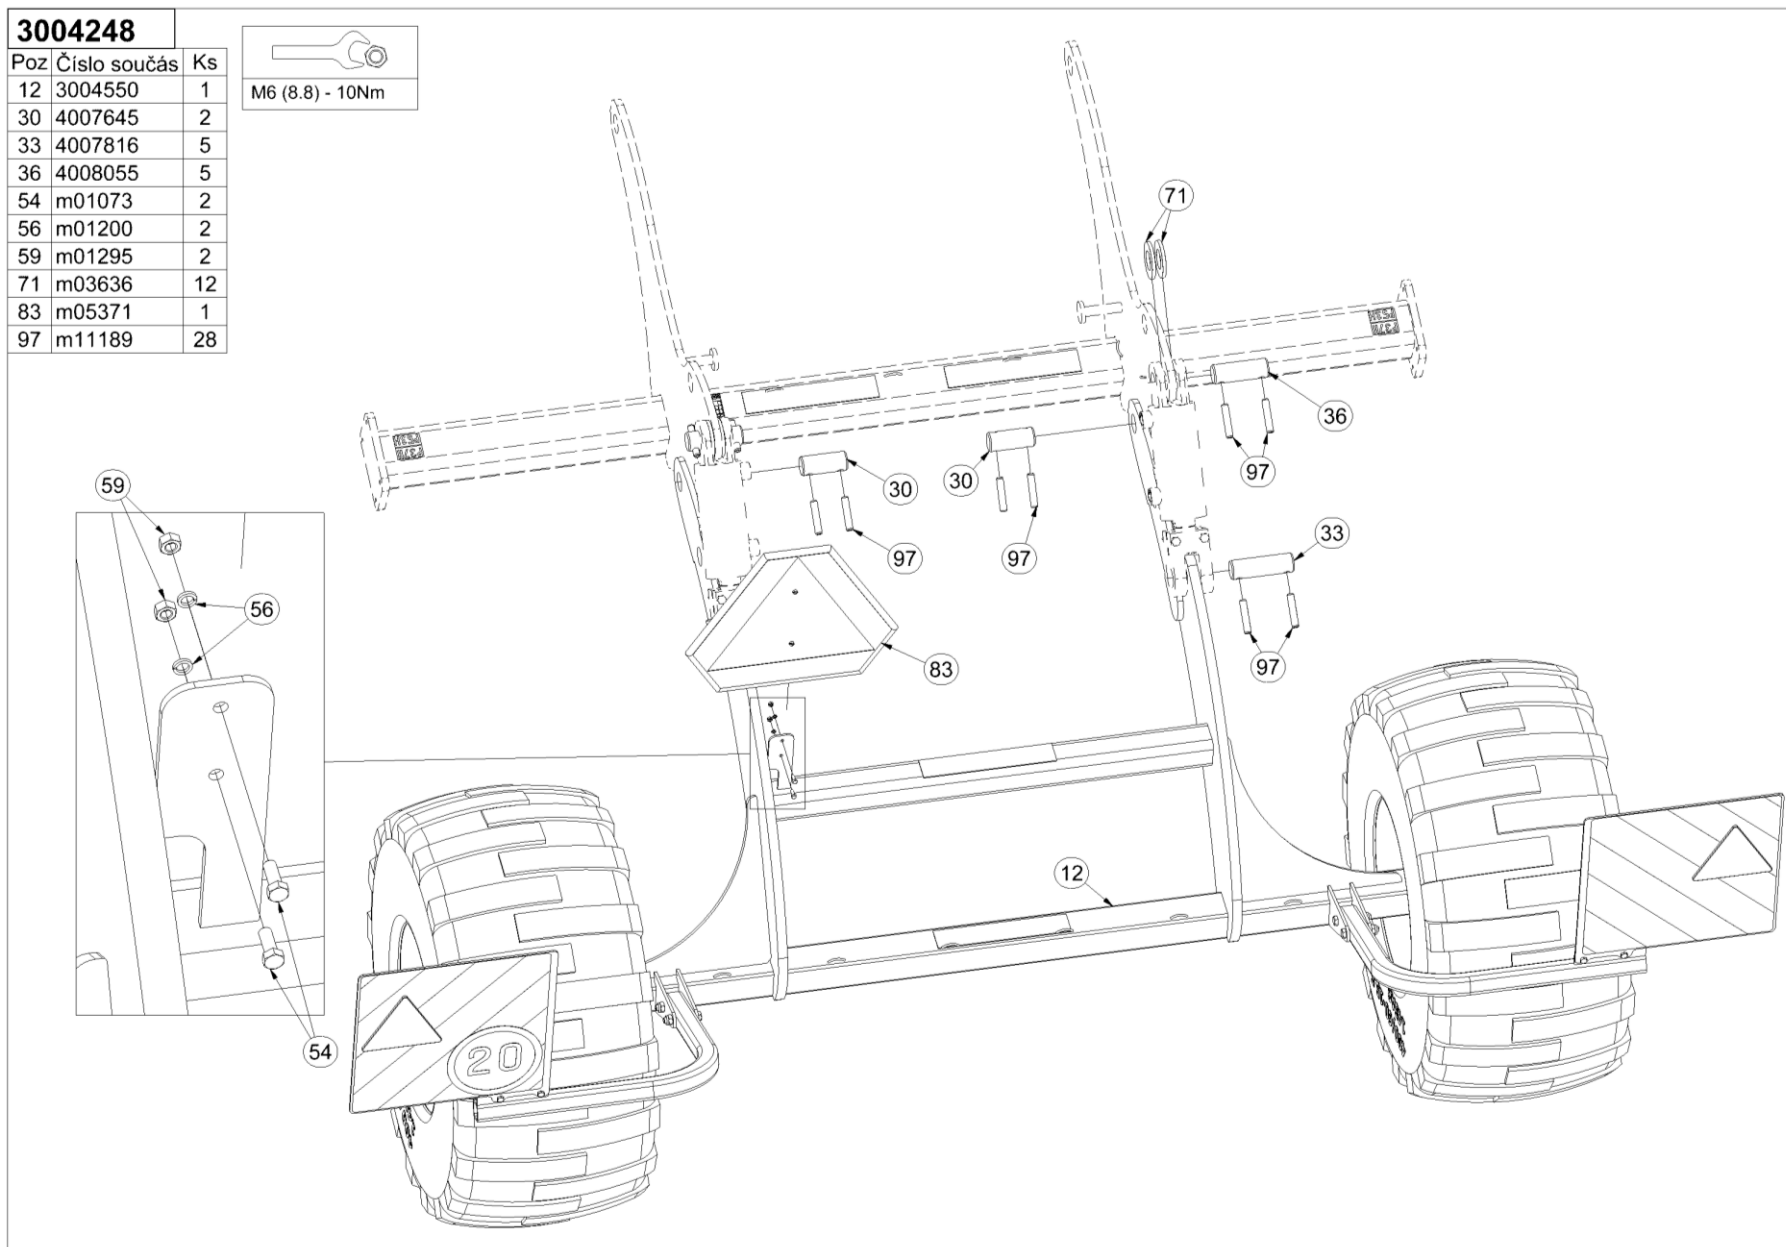

3004248

M16 (8.8) - 210Nm
M20 (8.8) - 411Nm

Poz	Číslo součást	Ks
6	3004060	1
7	3004241	25
10	3004586	1
13	3004585	1
38	4008153	1
58	m01219	3
60	m01306	2
62	m02157	2
63	m02254	2

3004248

Poz	Číslo součásti	Ks
12	3004550	1
30	4007645	2
33	4007816	5
36	4008055	5
54	m01073	2
56	m01200	2
59	m01295	2
71	m03636	12
83	m05371	1
97	m11189	28