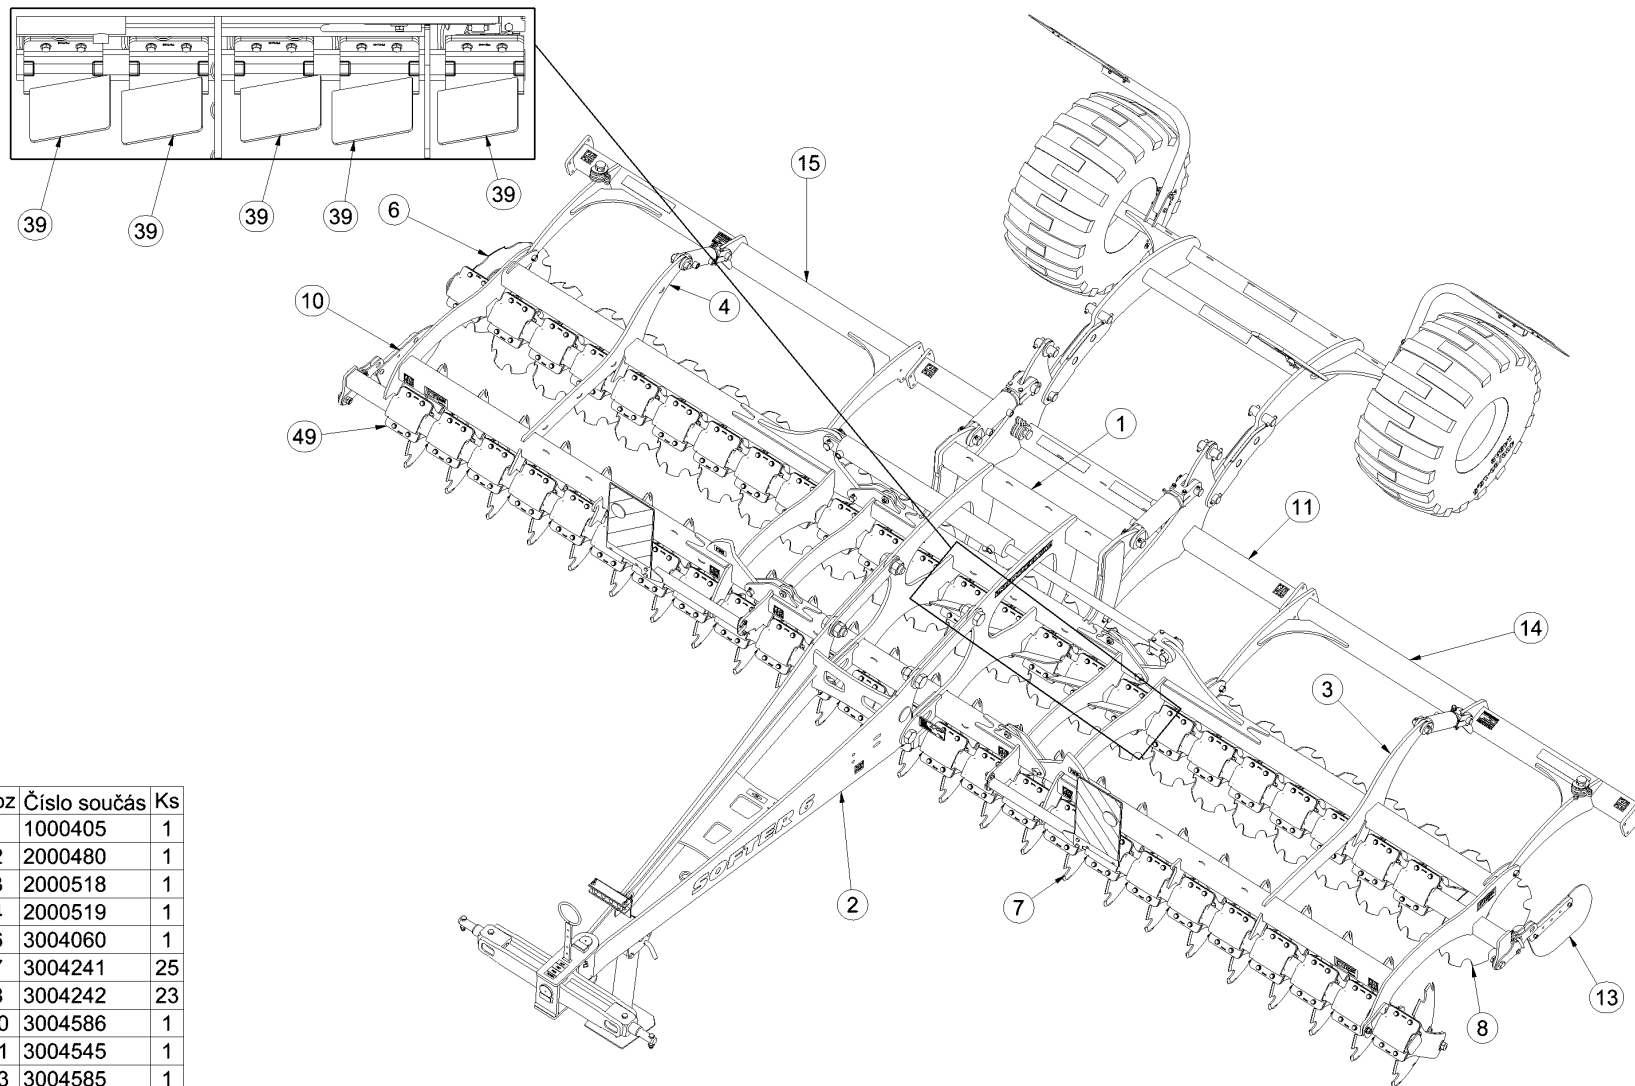

- CZ NÁHRADNÍ DÍL - STRANA
 GB SPARE PART - PAGE
 D ERSATZTEILE - SEITE
 RU ЗАПЧАСТЬ - СТРАНИЦА
 F PIÈCE DE RECHANGE - PAGE
 PL CZĘŚCI ZAMIENNE - STRONA

3004248

Poz	Číslo součásti	Ks
1	1000405	1
2	2000480	1
3	2000518	1
4	2000519	1
6	3004060	1
7	3004241	25
8	3004242	23
10	3004586	1
11	3004545	1
13	3004585	1
14	3004562	1
15	3004563	1
49	9002597	43