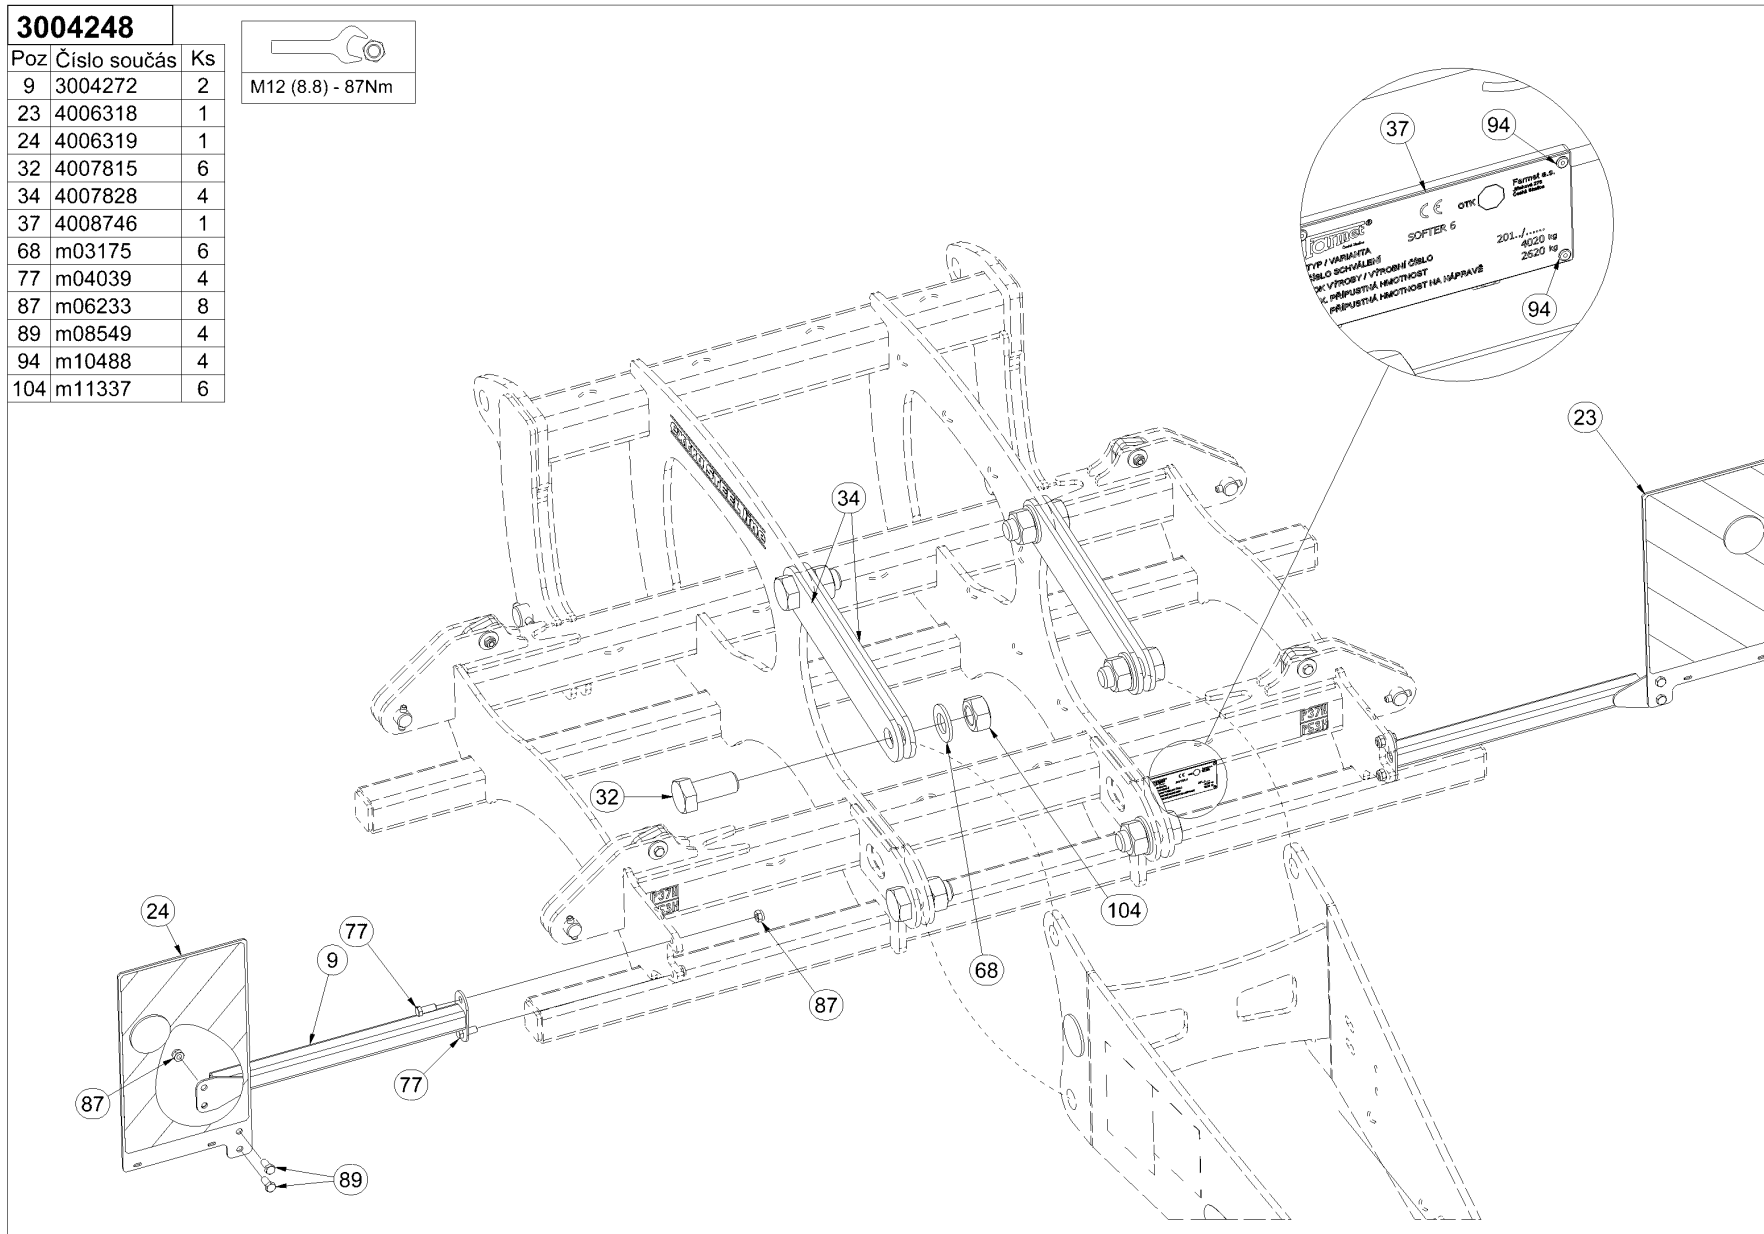

3004248		
Poz	Číslo součásti	Ks
9	3004272	2
23	4006318	1
24	4006319	1
32	4007815	6
34	4007828	4
37	4008746	1
68	m03175	6
77	m04039	4
87	m06233	8
89	m08549	4
94	m10488	4
104	m11337	6