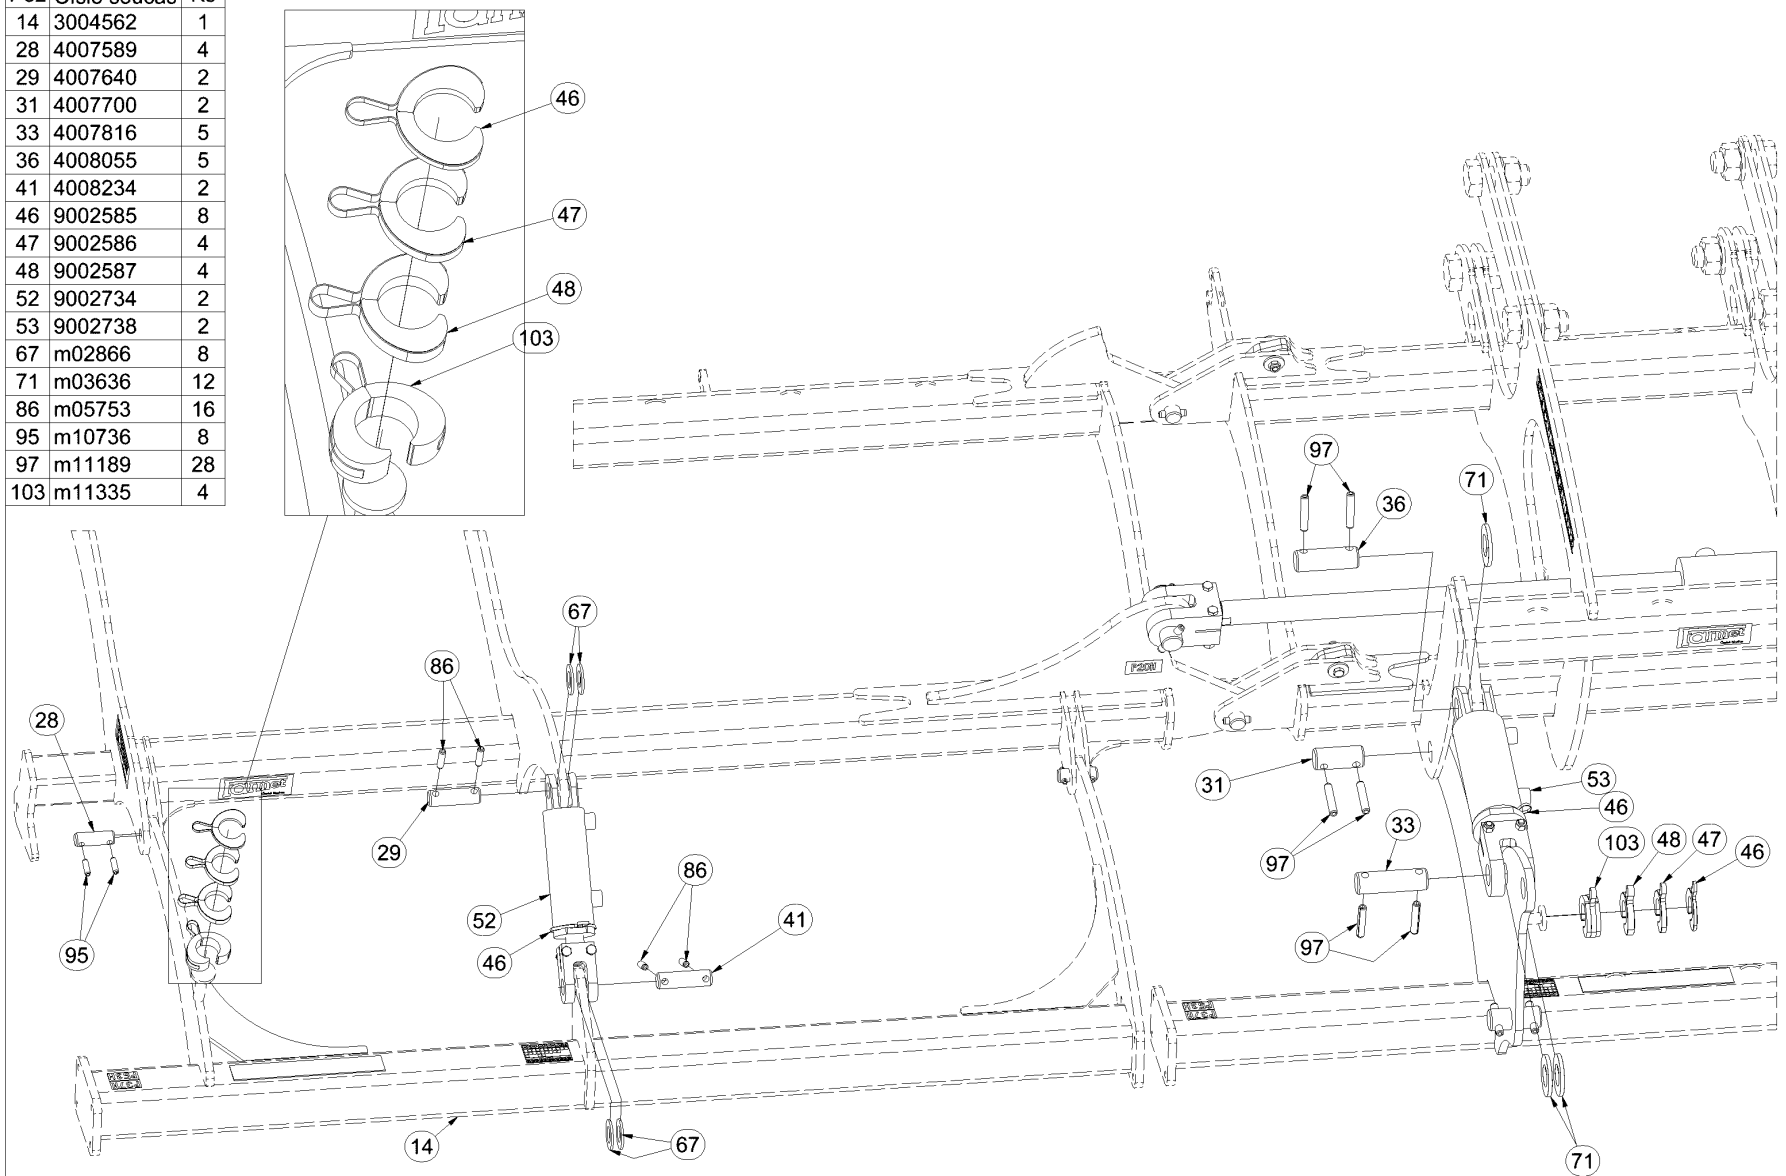

3004248

Poz	Číslo součásti	Ks
14	3004562	1
28	4007589	4
29	4007640	2
31	4007700	2
33	4007816	5
36	4008055	5
41	4008234	2
46	9002585	8
47	9002586	4
48	9002587	4
52	9002734	2
53	9002738	2
67	m02866	8
71	m03636	12
86	m05753	16
95	m10736	8
97	m11189	28
103	m11335	4