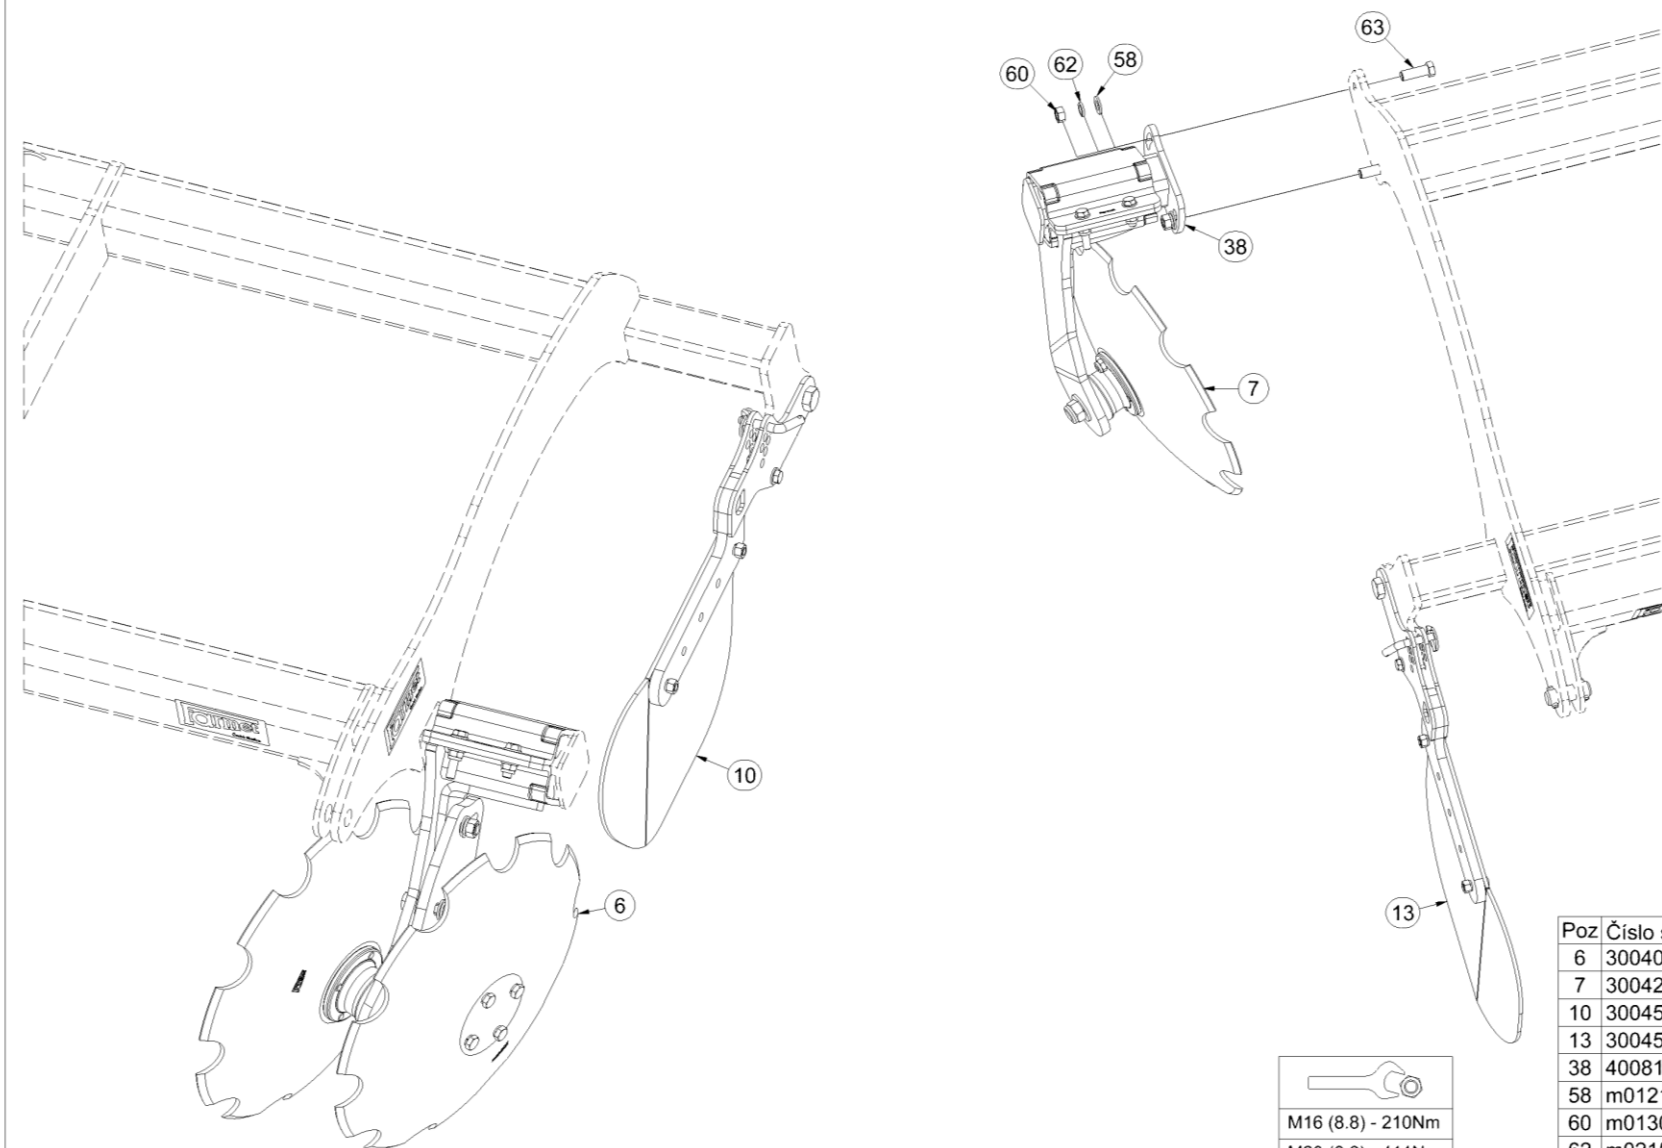

3004248

M16 (8.8) - 210Nm
M20 (8.8) - 411Nm

Poz	Číslo součást	Ks
6	3004060	1
7	3004241	25
10	3004586	1
13	3004585	1
38	4008153	1
58	m01219	3
60	m01306	2
62	m02157	2
63	m02254	2