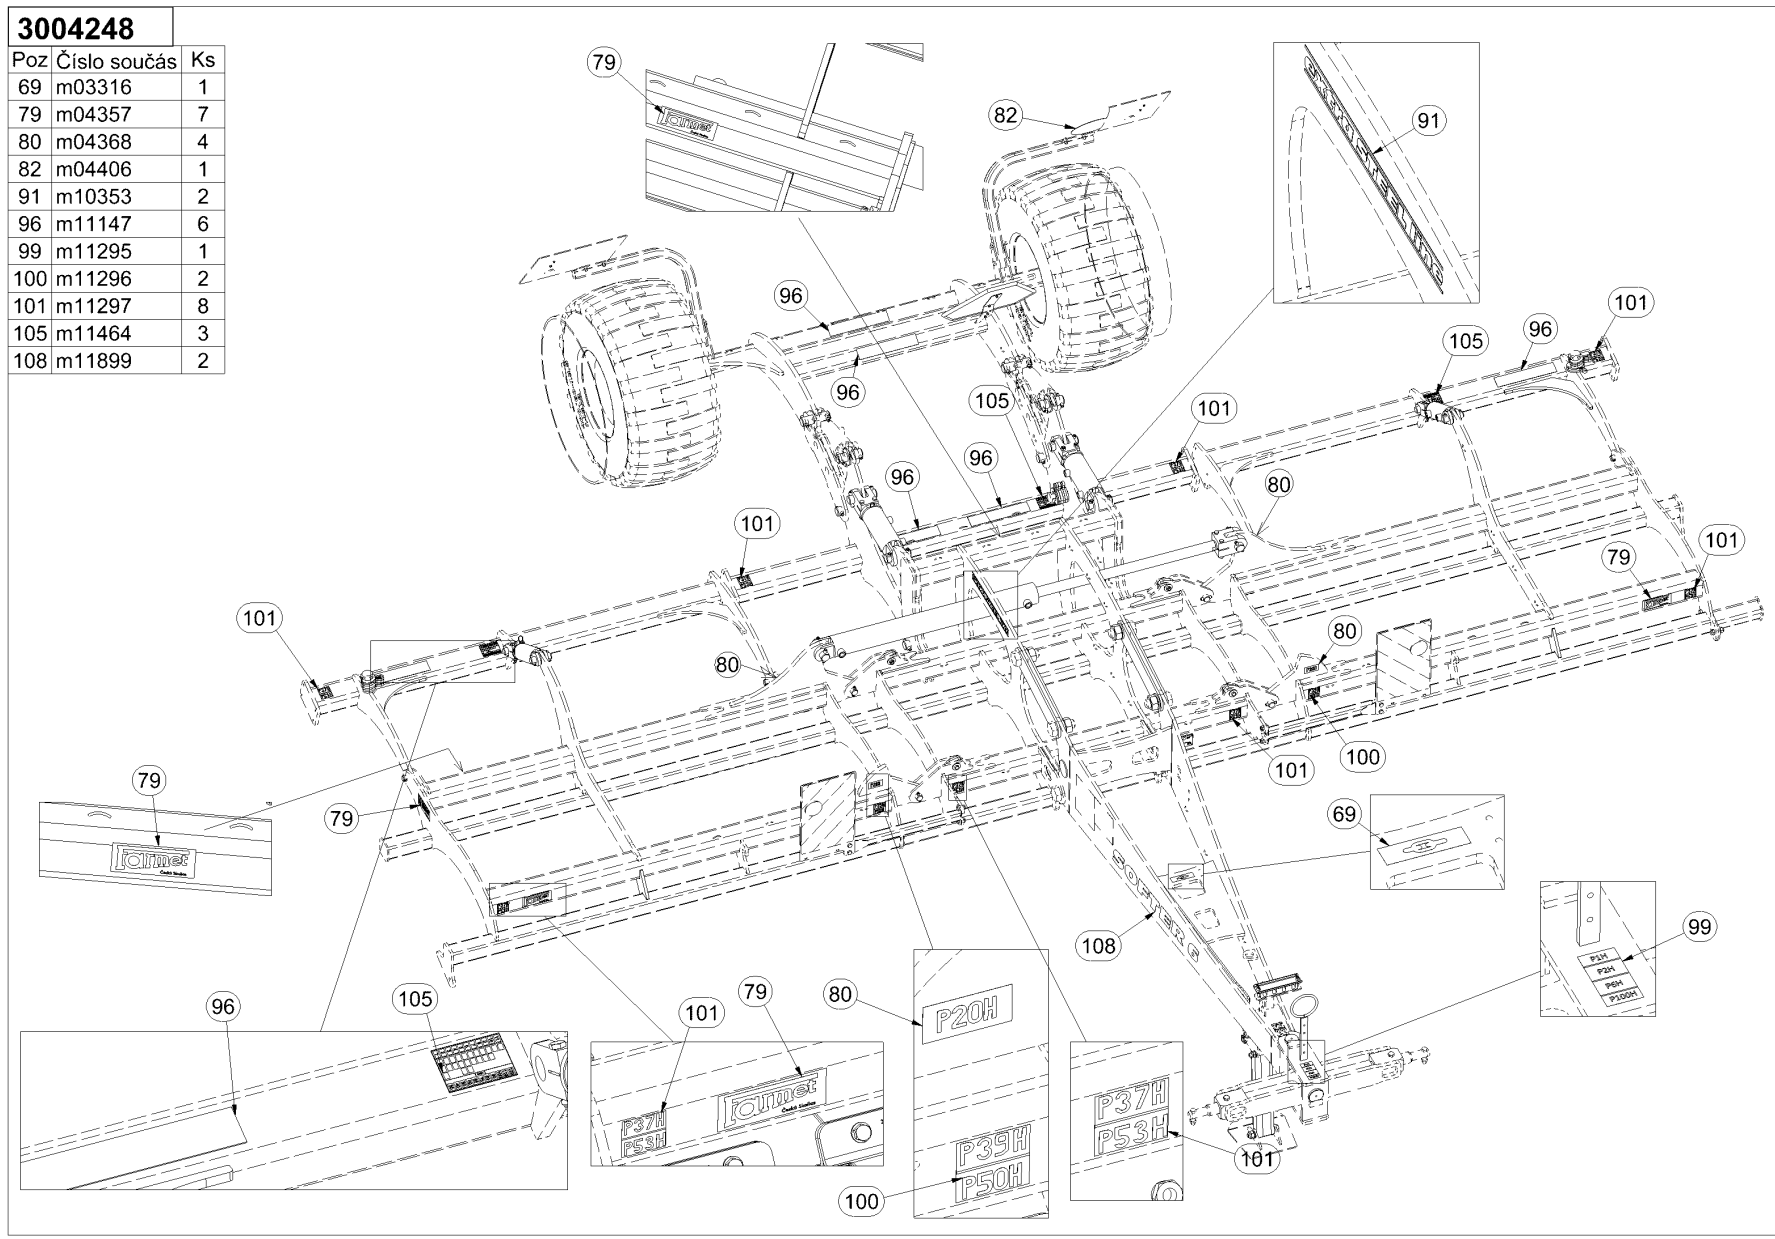

3004248		
Poz	Číslo součásti	Ks
69	m03316	1
79	m04357	7
80	m04368	4
82	m04406	1
91	m10353	2
96	m11147	6
99	m11295	1
100	m11296	2
101	m11297	8
105	m11464	3
108	m11899	2