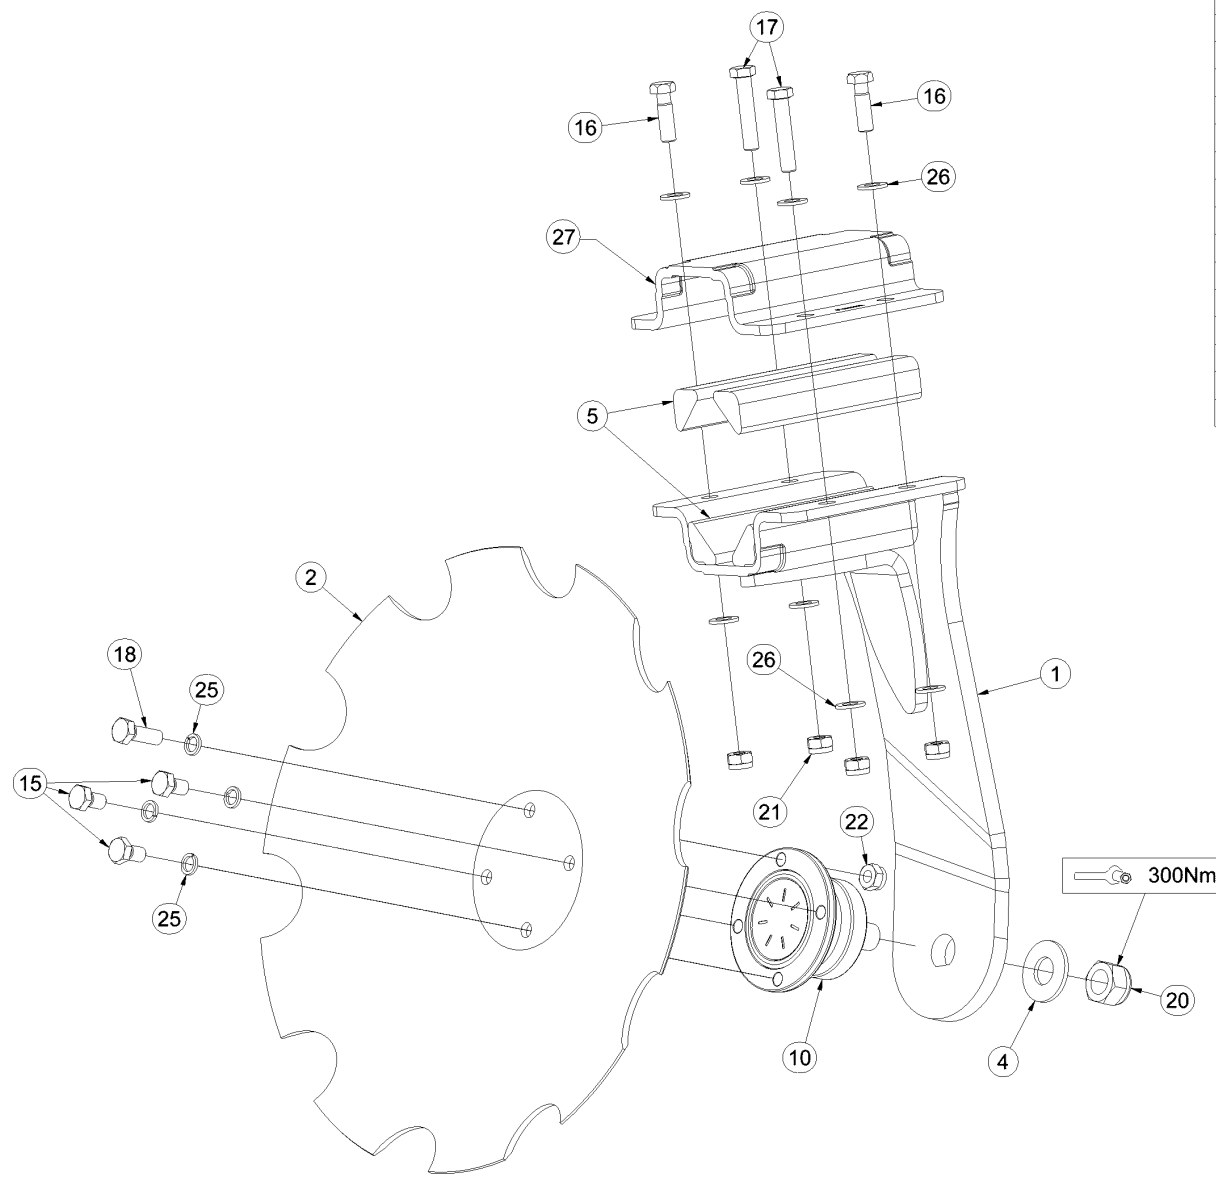

3004241

Poz	Číslo součásti	Ks
1	3004018	1
2	9002598	1
4	4007853	1
5	8000641-90053	4
10	m11308	1
15	m11309	3
16	m03926	2
17	m07963	2
18	m11559	1
20	m11313	1
21	m06233	4
22	m11560	1
25	m03988	4
26	m01214	8
27	9002597	1

M12 (8.8) - 87Nm

300Nm