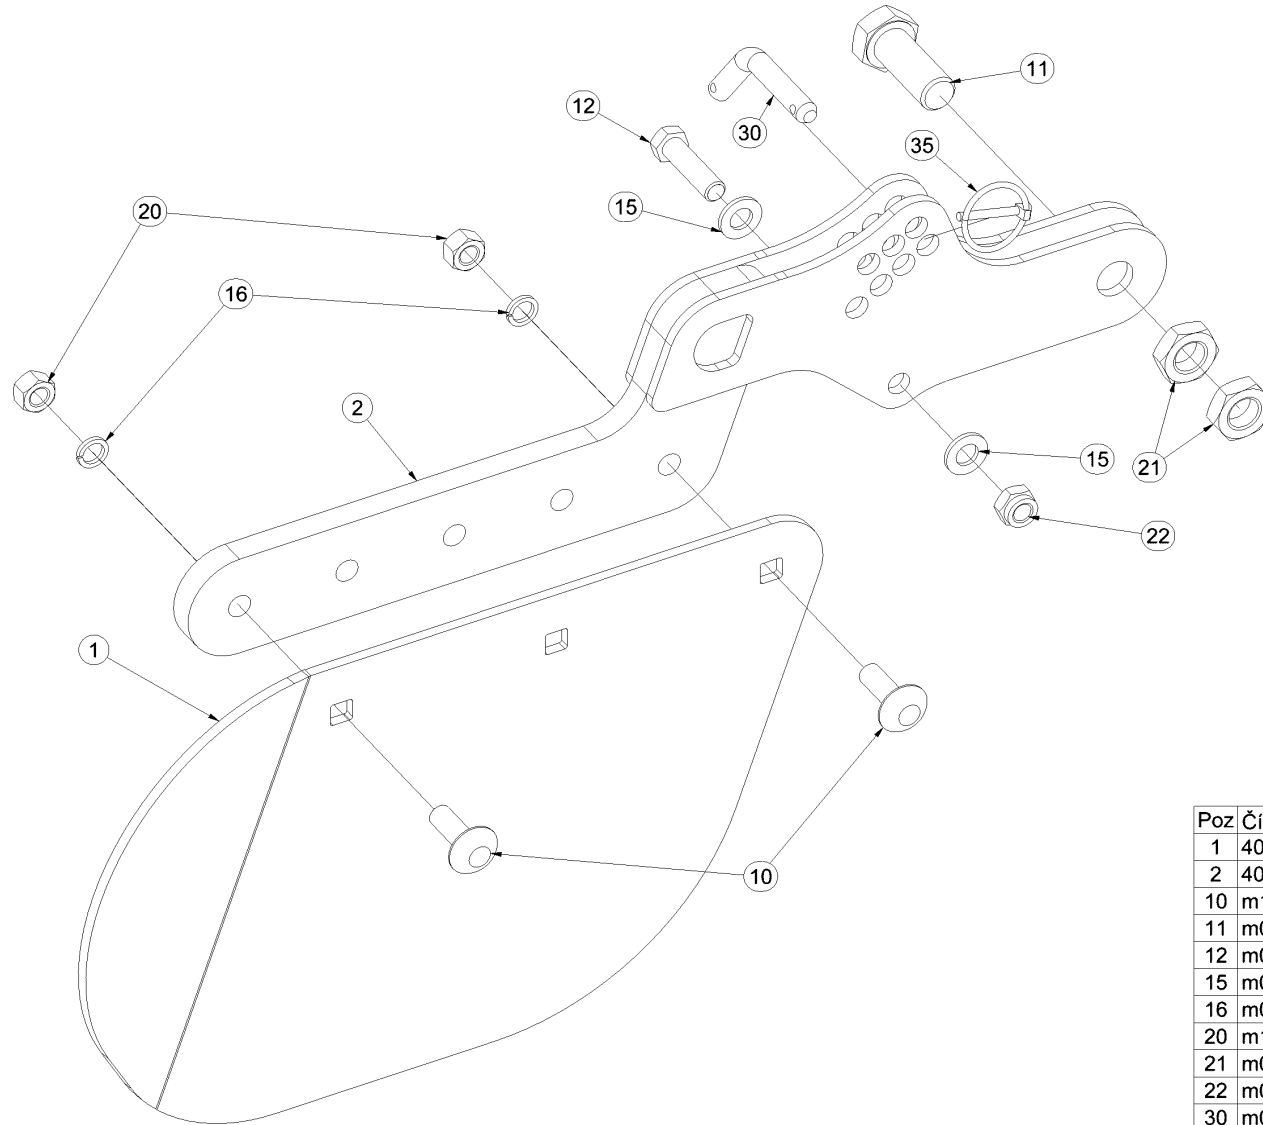

3004585

Poz	Číslo součásti	Ks
1	4008981	1
2	4008743	1
10	m10618	2
11	m08378	1
12	m06077	1
15	m01214	2
16	m03988	2
20	m10439	2
21	m04284	2
22	m04301	1
30	m09141	1
35	m10454	1

M12 (10.9) - 122Nm
M20 (8.8) - 411Nm