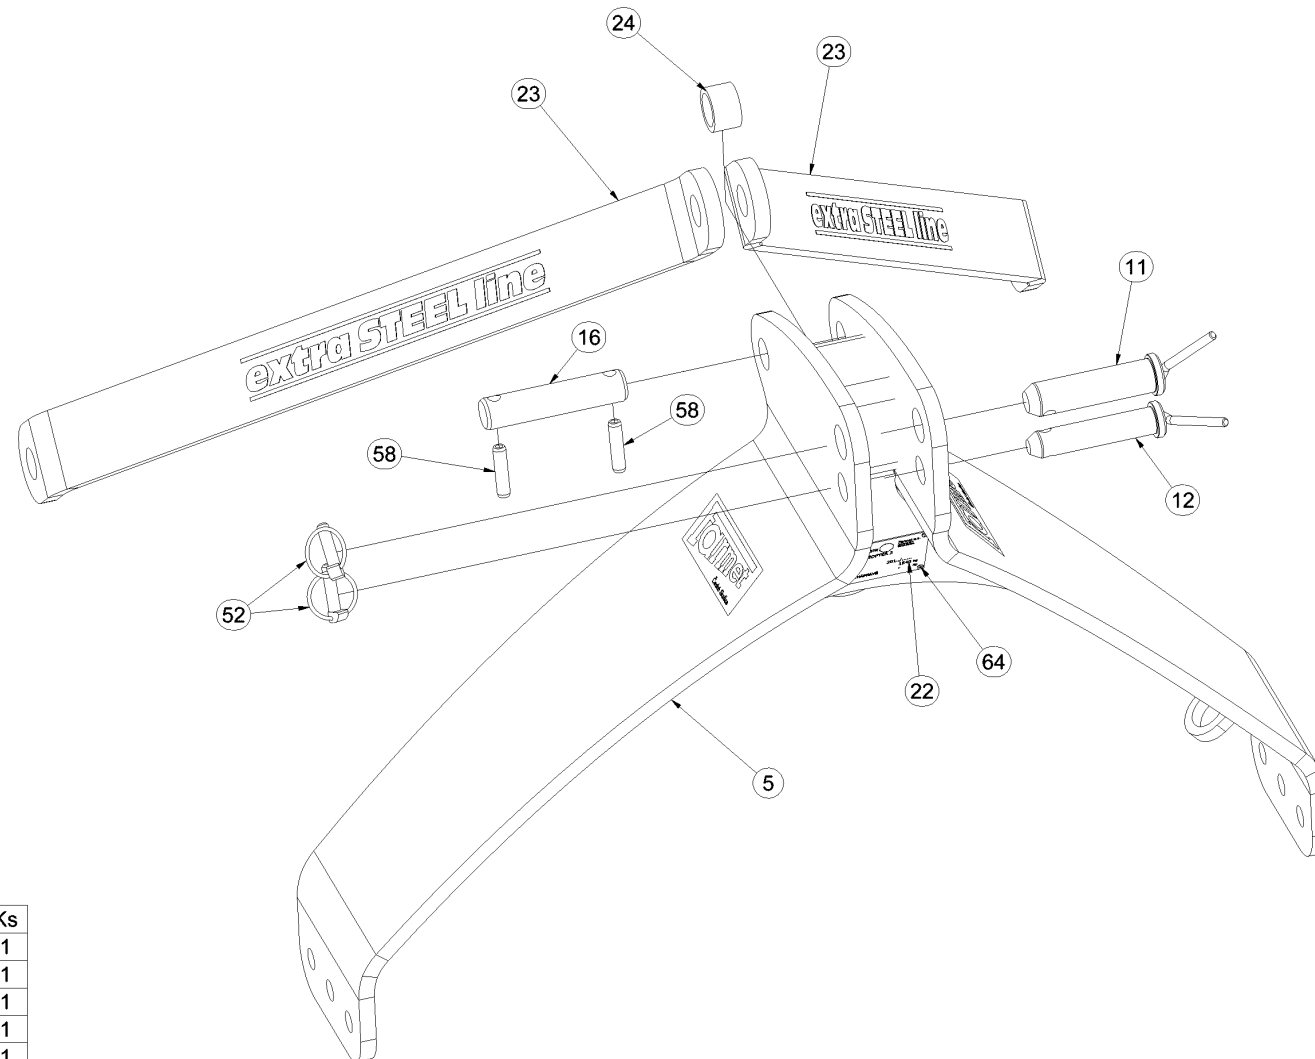

3004428

Poz	Číslo součásti	Ks
5	3004427	1
11	4006044	1
12	4006045	1
16	4007644	1
22	4008510	1
23	4008526	2
24	9002771	1
52	m02505	6
58	m05753	2
64	m10488	4