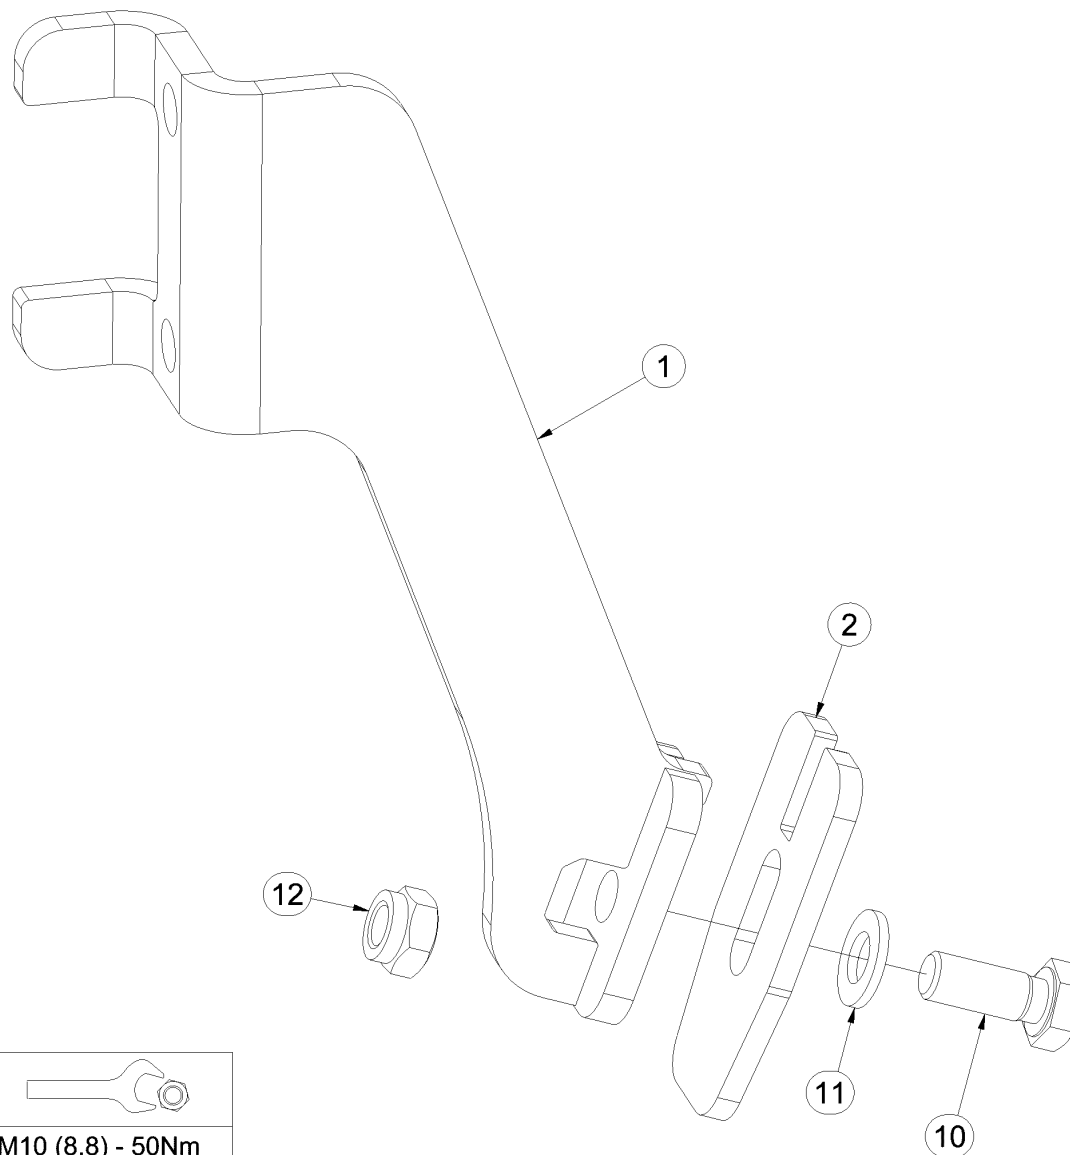

4007596

Poz	Číslo součás	Ks
1	4007597	1
2	4007566	1
10	m11688	1
11	m01214	1
12	m04301	1