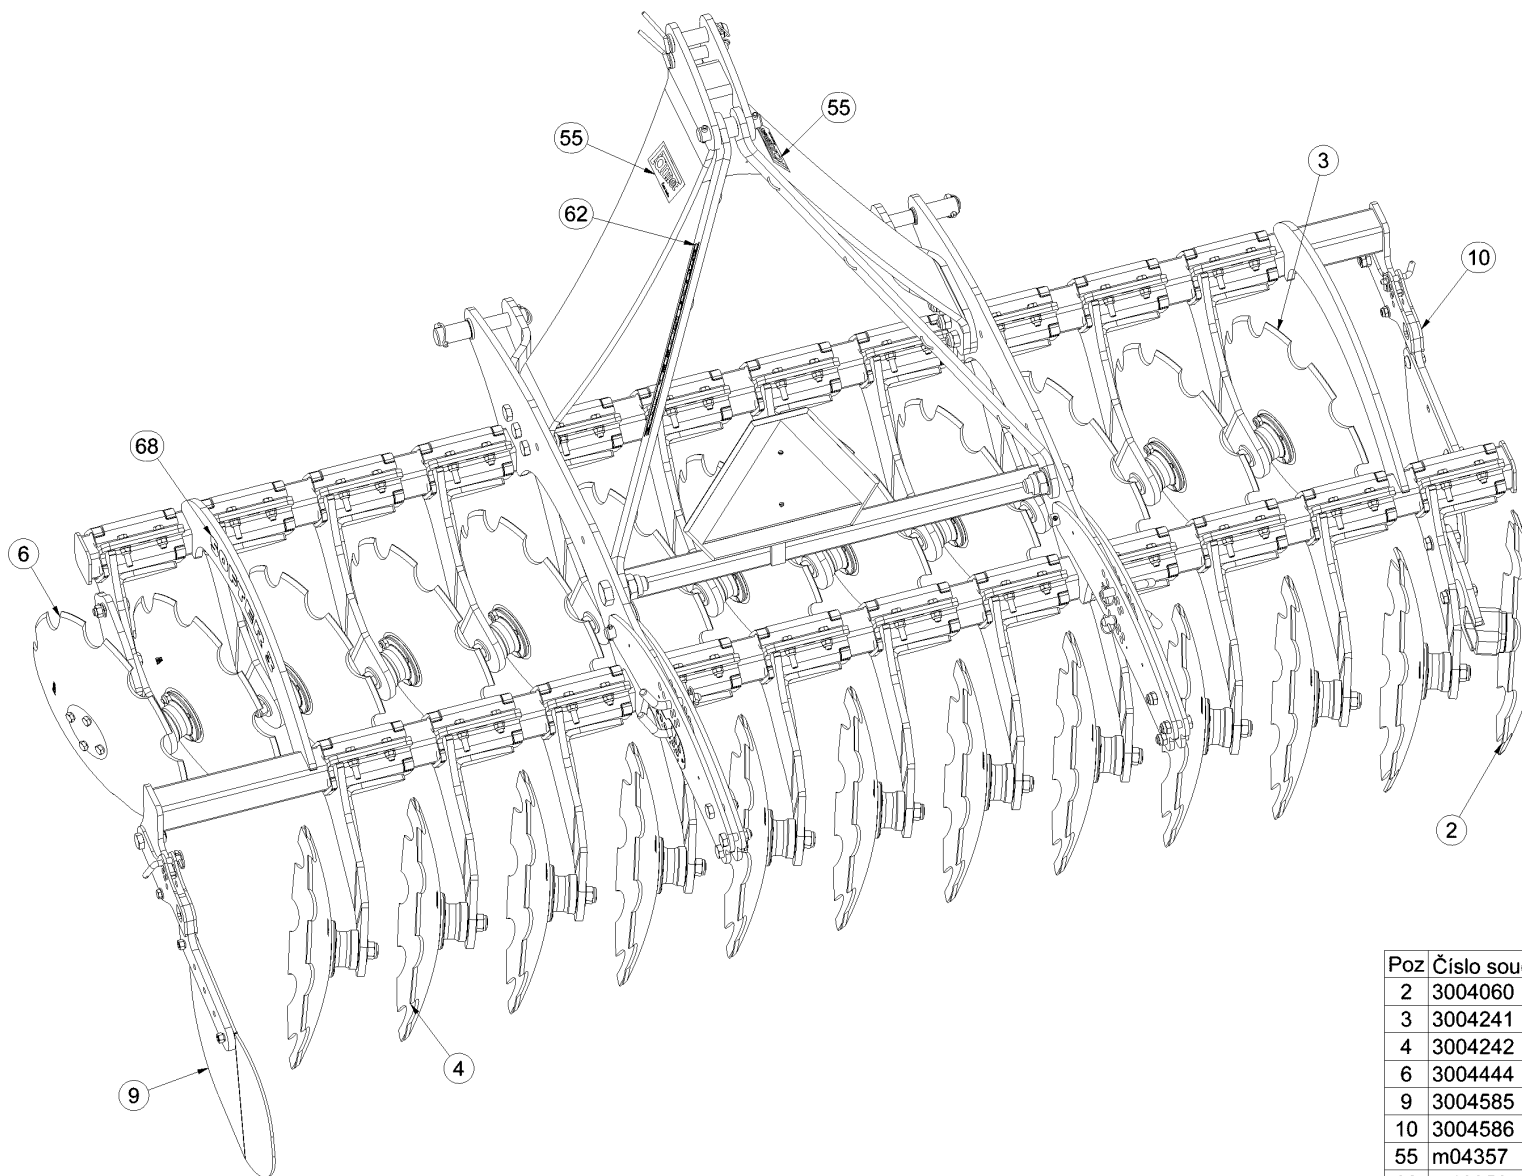

- ⒸZ NÁHRADNÍ DÍL - STRANA
- ⒸGB SPARE PART - PAGE
- ⒸD ERSATZTEILE - SEITE
- ⒸRU ЗАПЧАСТЬ - СТРАНИЦА
- ⒸF PIÈCE DE RECHANGE - PAGE
- ⒸPL CZĘŚCI ZAMIENNE - STRONA

3004428

Poz	Číslo součásti	Ks
2	3004060	1
3	3004241	10
4	3004242	10
6	3004444	1
9	3004585	1
10	3004586	1
55	m04357	2
62	m10353	2
68	m11786	2