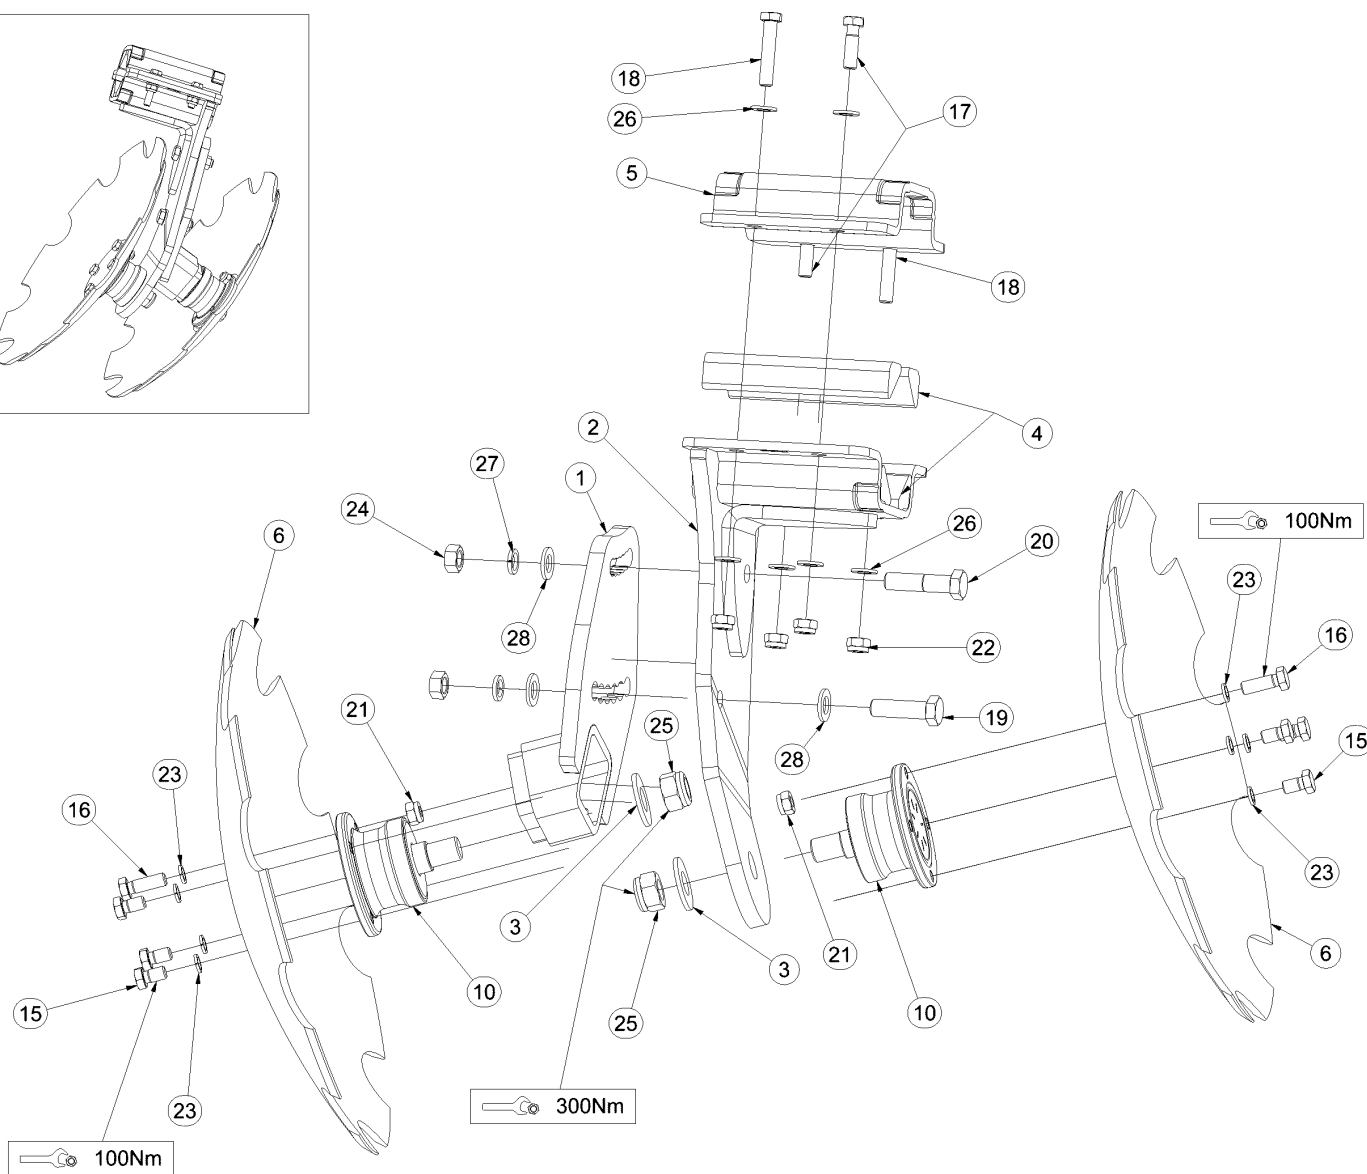

Poz	Číslo součásti	Ks
1	3004440	1
2	3004441	1
3	4007853	2
4	8000641-90053	4
5	9002597	1
6	9002598	2
10	m11308	2
15	m11309	6
16	m11559	2
17	m03926	2
18	m07963	2
19	m10112	1
20	m06587	1
21	m11560	2
22	m06233	4
23	m03988	8
24	m01306	2
25	m11313	2
26	m01214	8
27	m02157	2
28	m01219	4