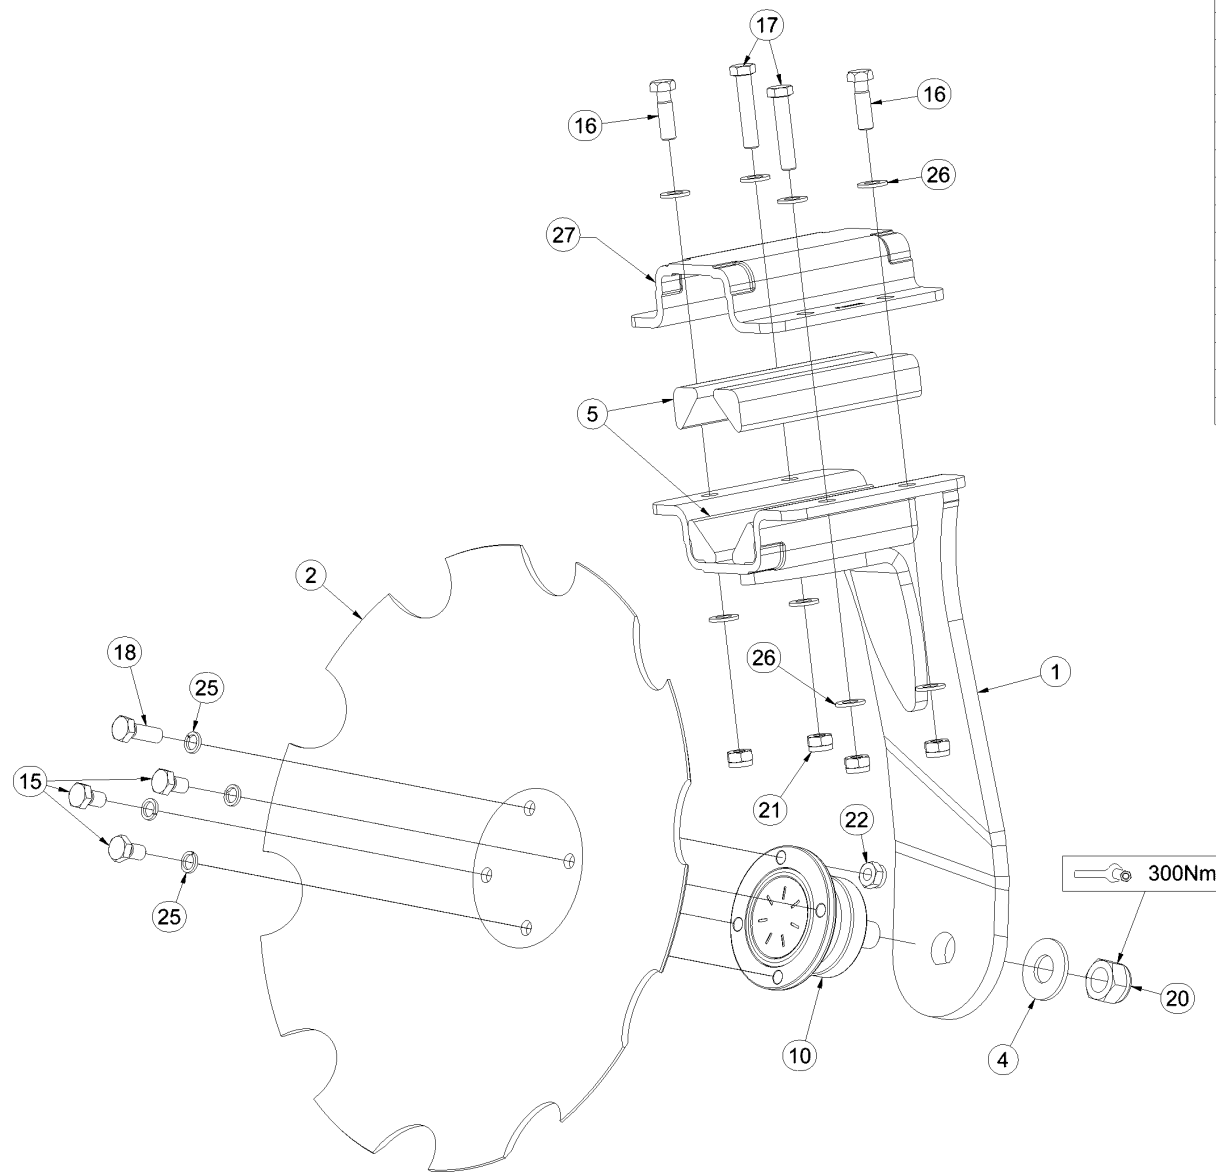

3004241

Poz	Číslo součásti	Ks
1	3004018	1
2	9002598	1
4	4007853	1
5	8000641-90053	4
10	m11308	1
15	m11309	3
16	m03926	2
17	m07963	2
18	m11559	1
20	m11313	1
21	m06233	4
22	m11560	1
25	m03988	4
26	m01214	8
27	9002597	1

M12 (8.8) - 87Nm

300Nm