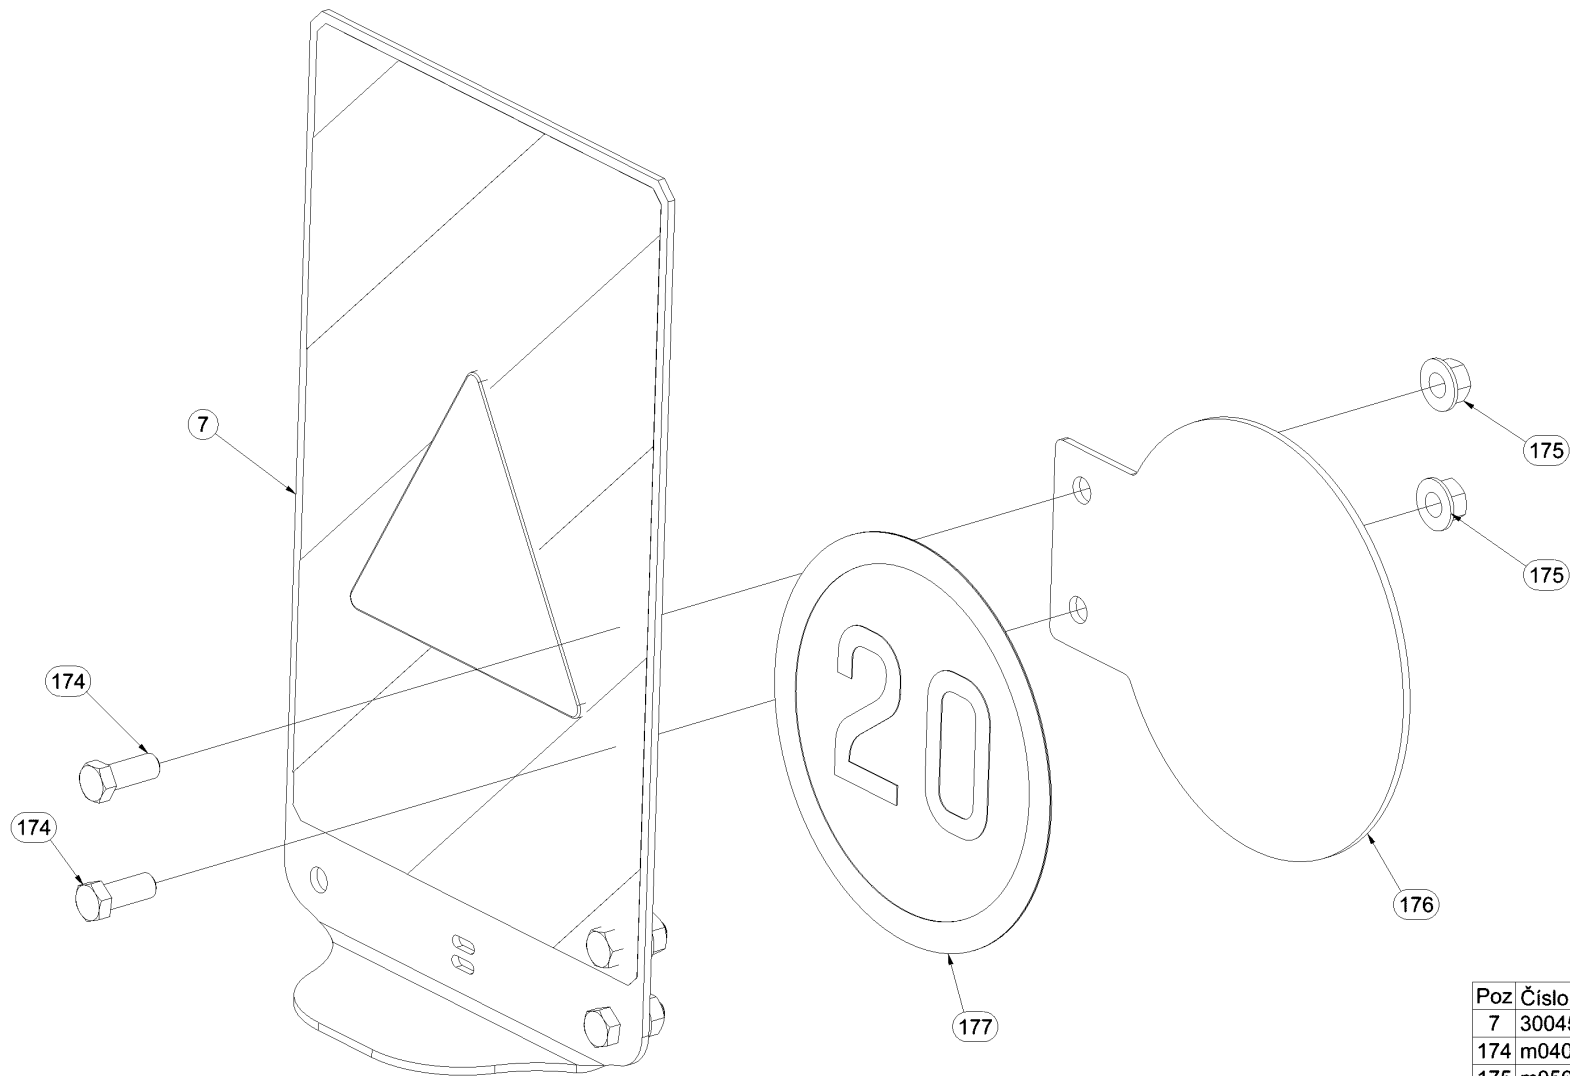

3004428

Poz	Číslo součást	Ks
7	3004559	1
174	m04039	2
175	m05694	2
176	4007137	1
177	m04406	1