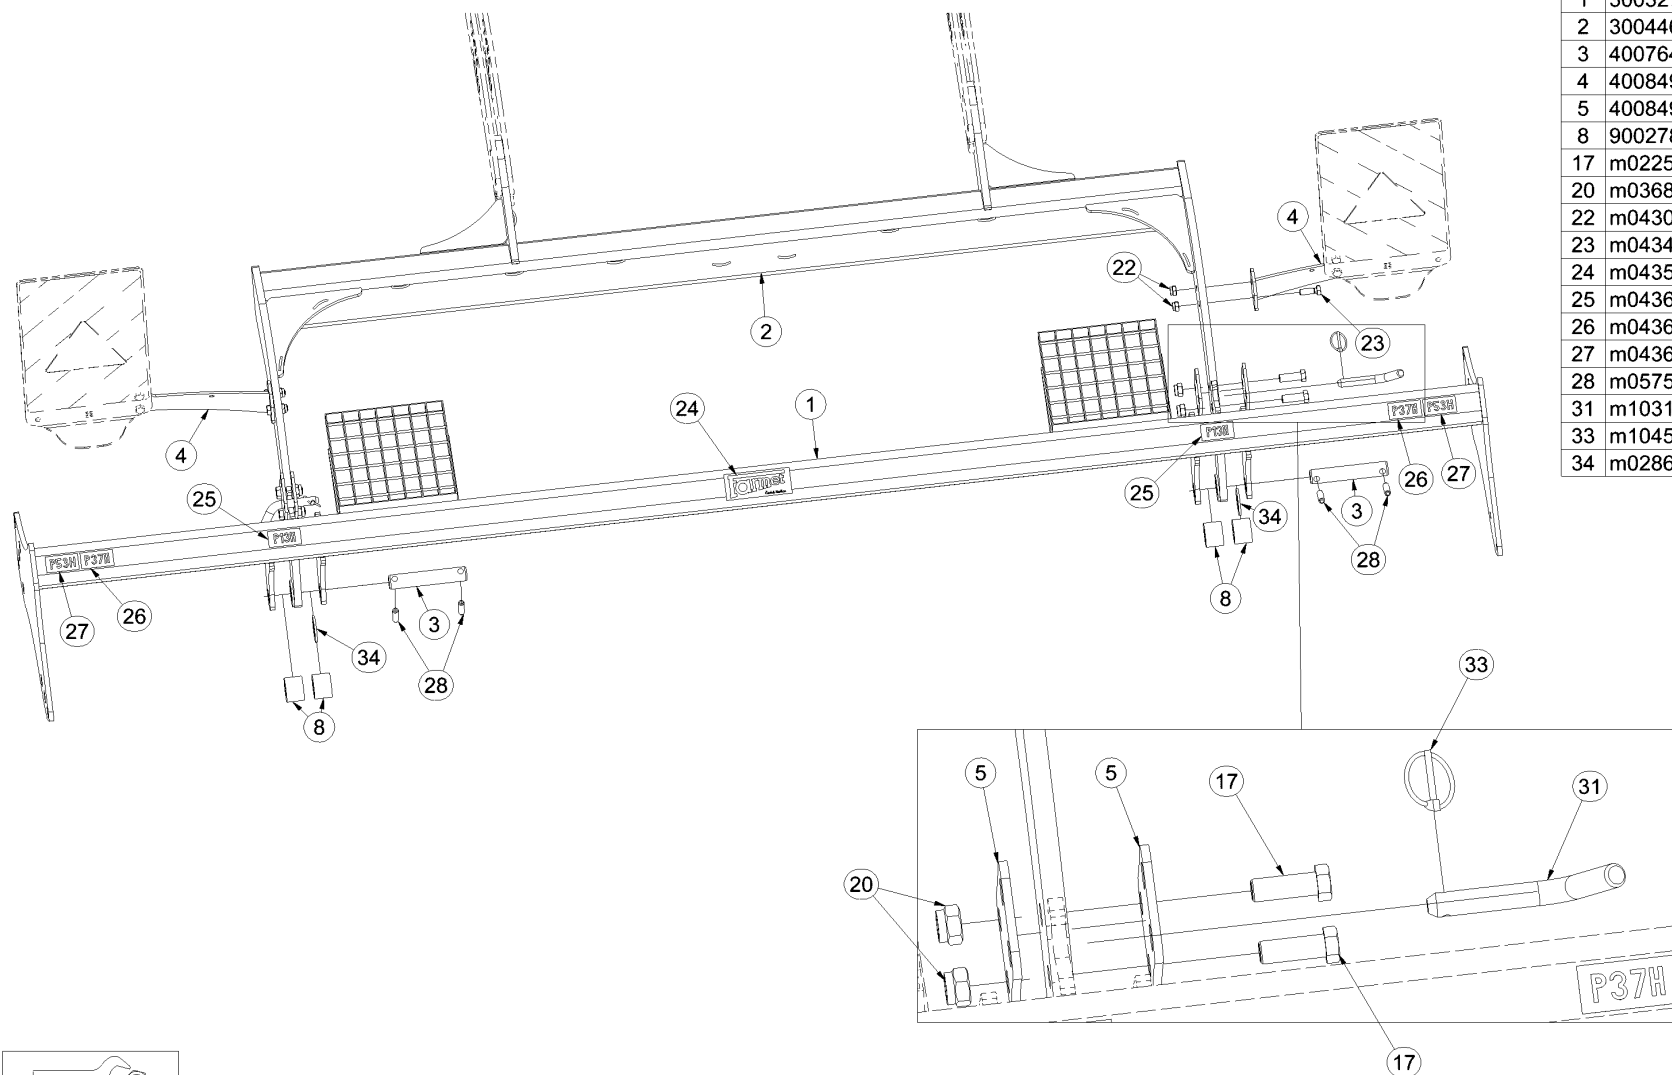

 M10 (8.8) - 50Nm
 M12 (8.8) - 87Nm

3004433

Poz	Číslo součást	Ks
1	3003278	1
2	3004462	1
3	4007641	2
4	4008496	2
5	4008497	4
8	9002782	4
17	m02254	4
20	m03683	4
22	m04301	4
23	m04343	4
24	m04357	1
25	m04363	2
26	m04365	2
27	m04369	2
28	m05753	4
31	m10312	2
33	m10454	2
34	m02866	4