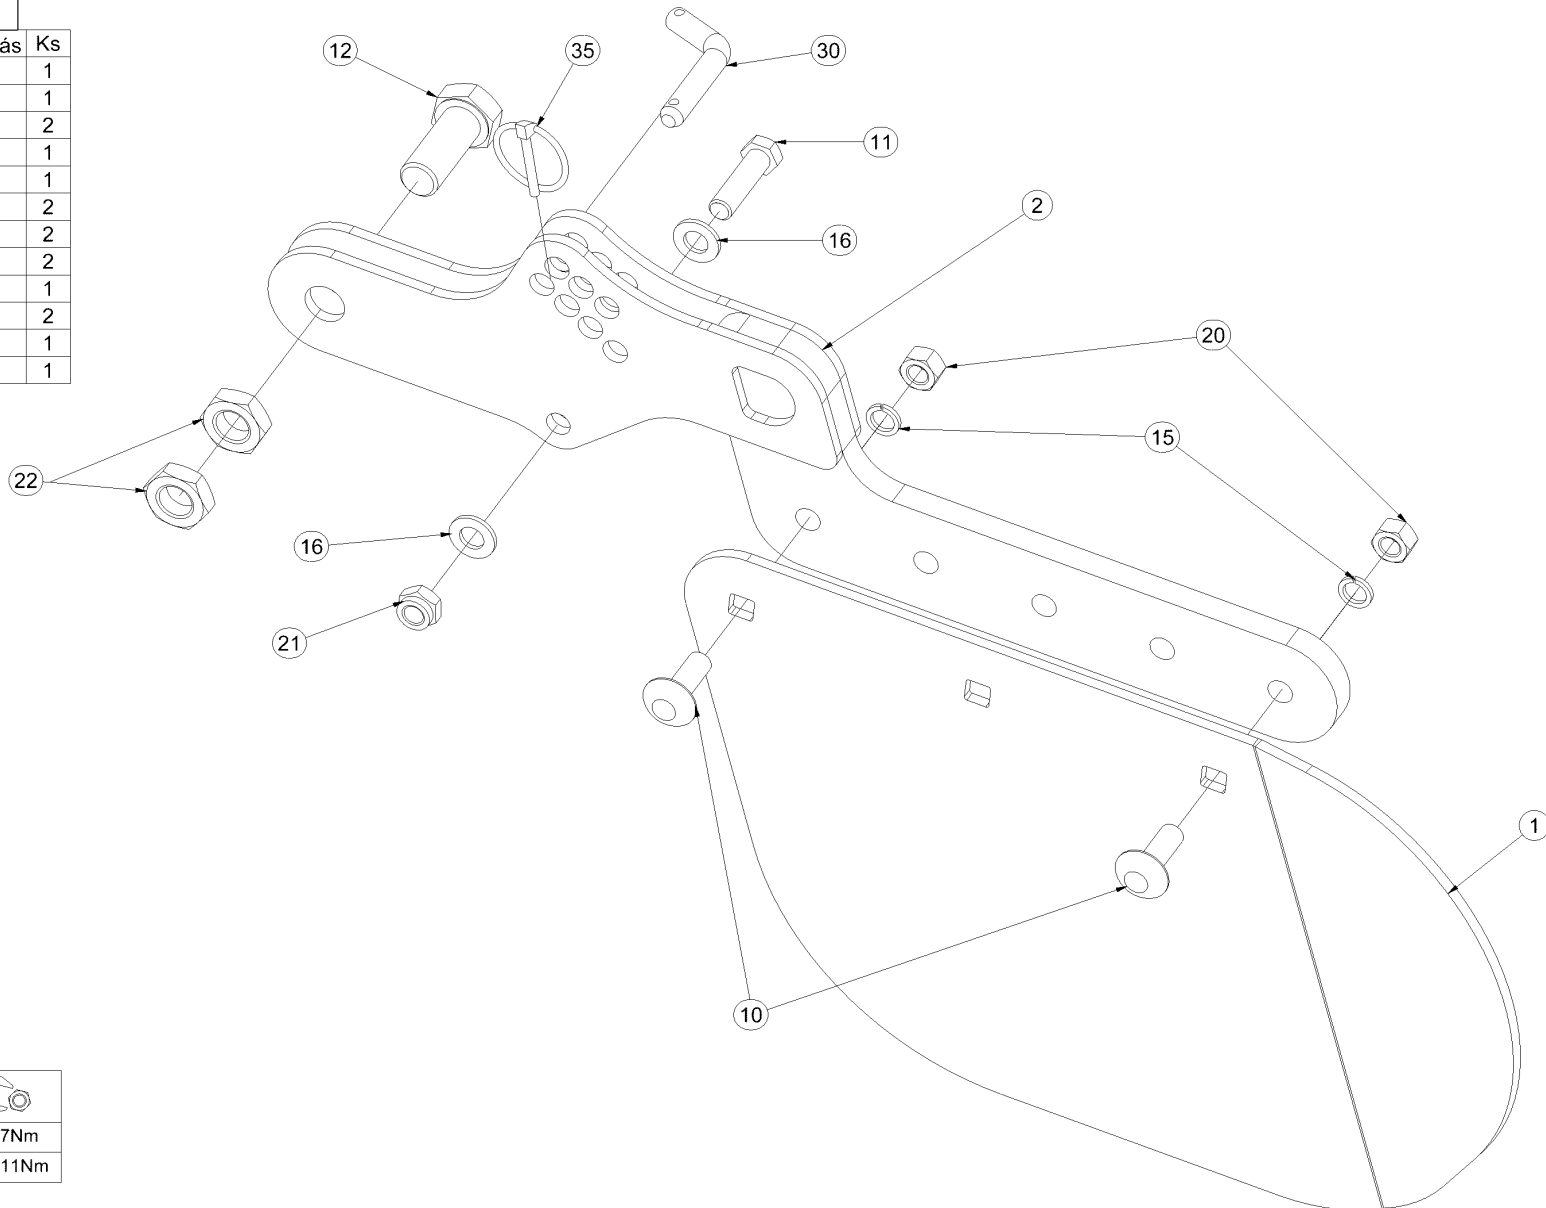

3004241

Poz	Číslo součásti	Ks
1	3004018	1
2	9002598	1
4	4007853	1
5	8000641-90053	4
10	m11308	1
15	m11309	3
16	m03926	2
17	m07963	2
18	m11559	1
20	m11313	1
21	m06233	4
22	m11560	1
25	m03988	4
26	m01214	8
27	9002597	1

M12 (8.8) - 87Nm

300Nm

3004586

Poz	Číslo součásti	Ks
1	4008155	1
2	4008743	1
10	m10618	2
11	m06077	1
12	m08378	1
15	m03988	2
16	m01214	2
20	m10439	2
21	m04301	1
22	m04284	2
30	m09141	1
35	m10454	1

M12 (8.8) - 87Nm
M20 (8.8) - 411Nm