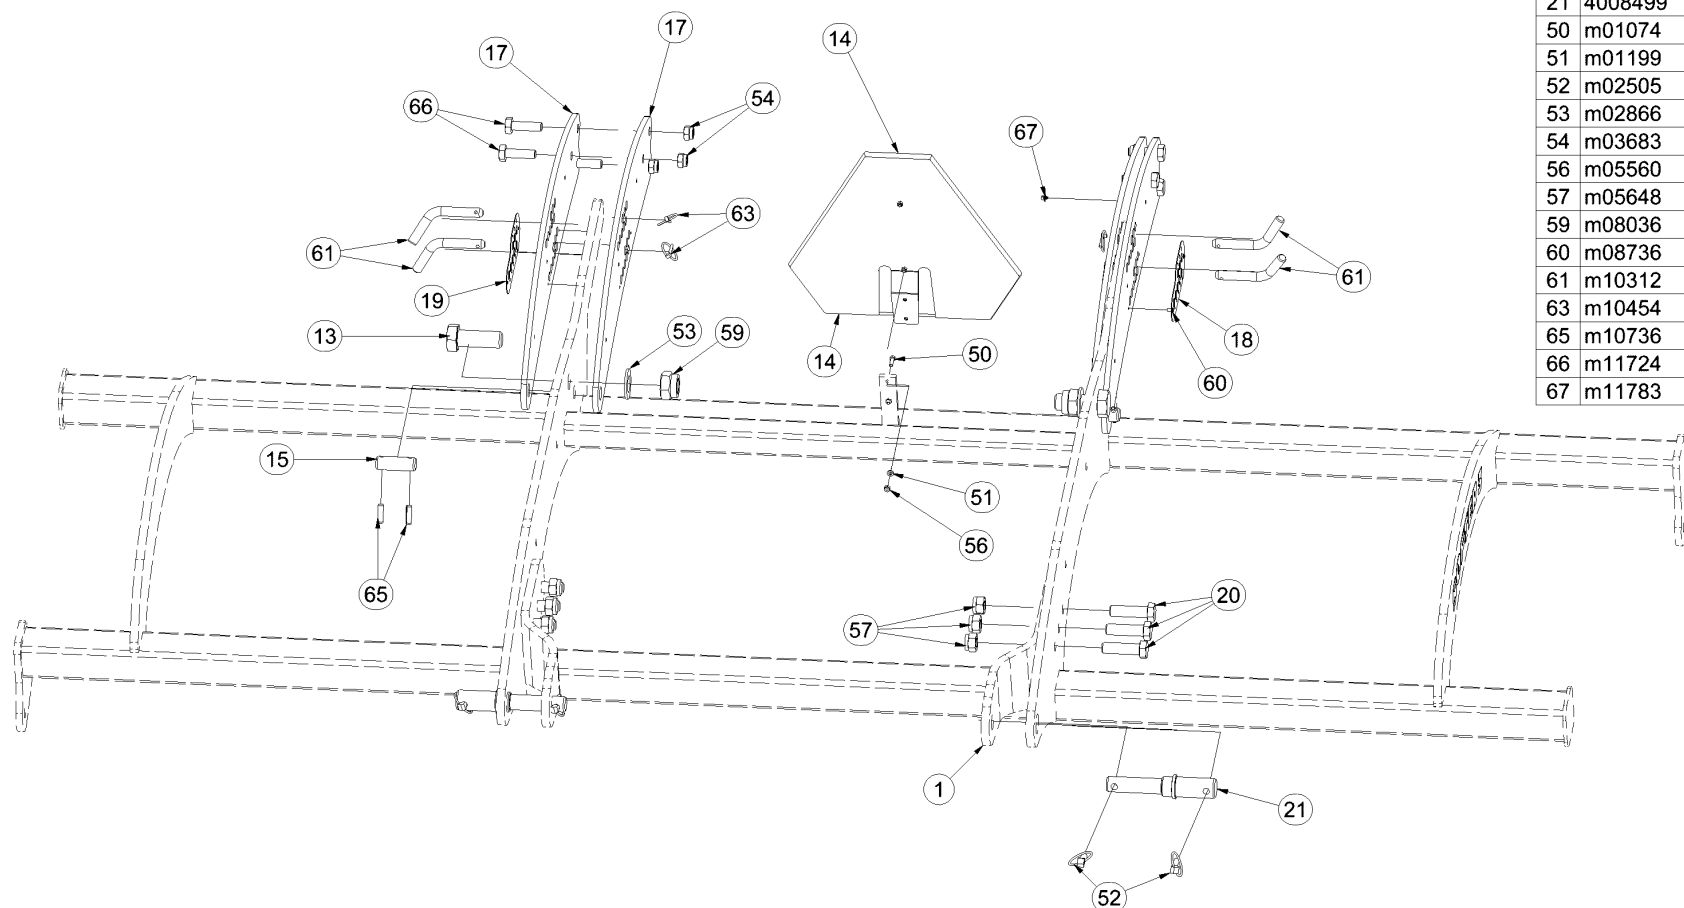

3004428

Poz	Číslo součást	Ks
1	2000515	1
7	3004559	1
8	3004560	1
13	4006328	2
14	4007398	1
15	4007589	2
17	4008436	4
18	4008439	1
19	4008440	1
20	4008441	6
21	4008499	2
50	m01074	2
51	m01199	4
52	m02505	6
53	m02866	2
54	m03683	6
56	m05560	2
57	m05648	6
59	m08036	2
60	m08736	4
61	m10312	4
63	m10454	4
65	m10736	4
66	m11724	6
67	m11783	3