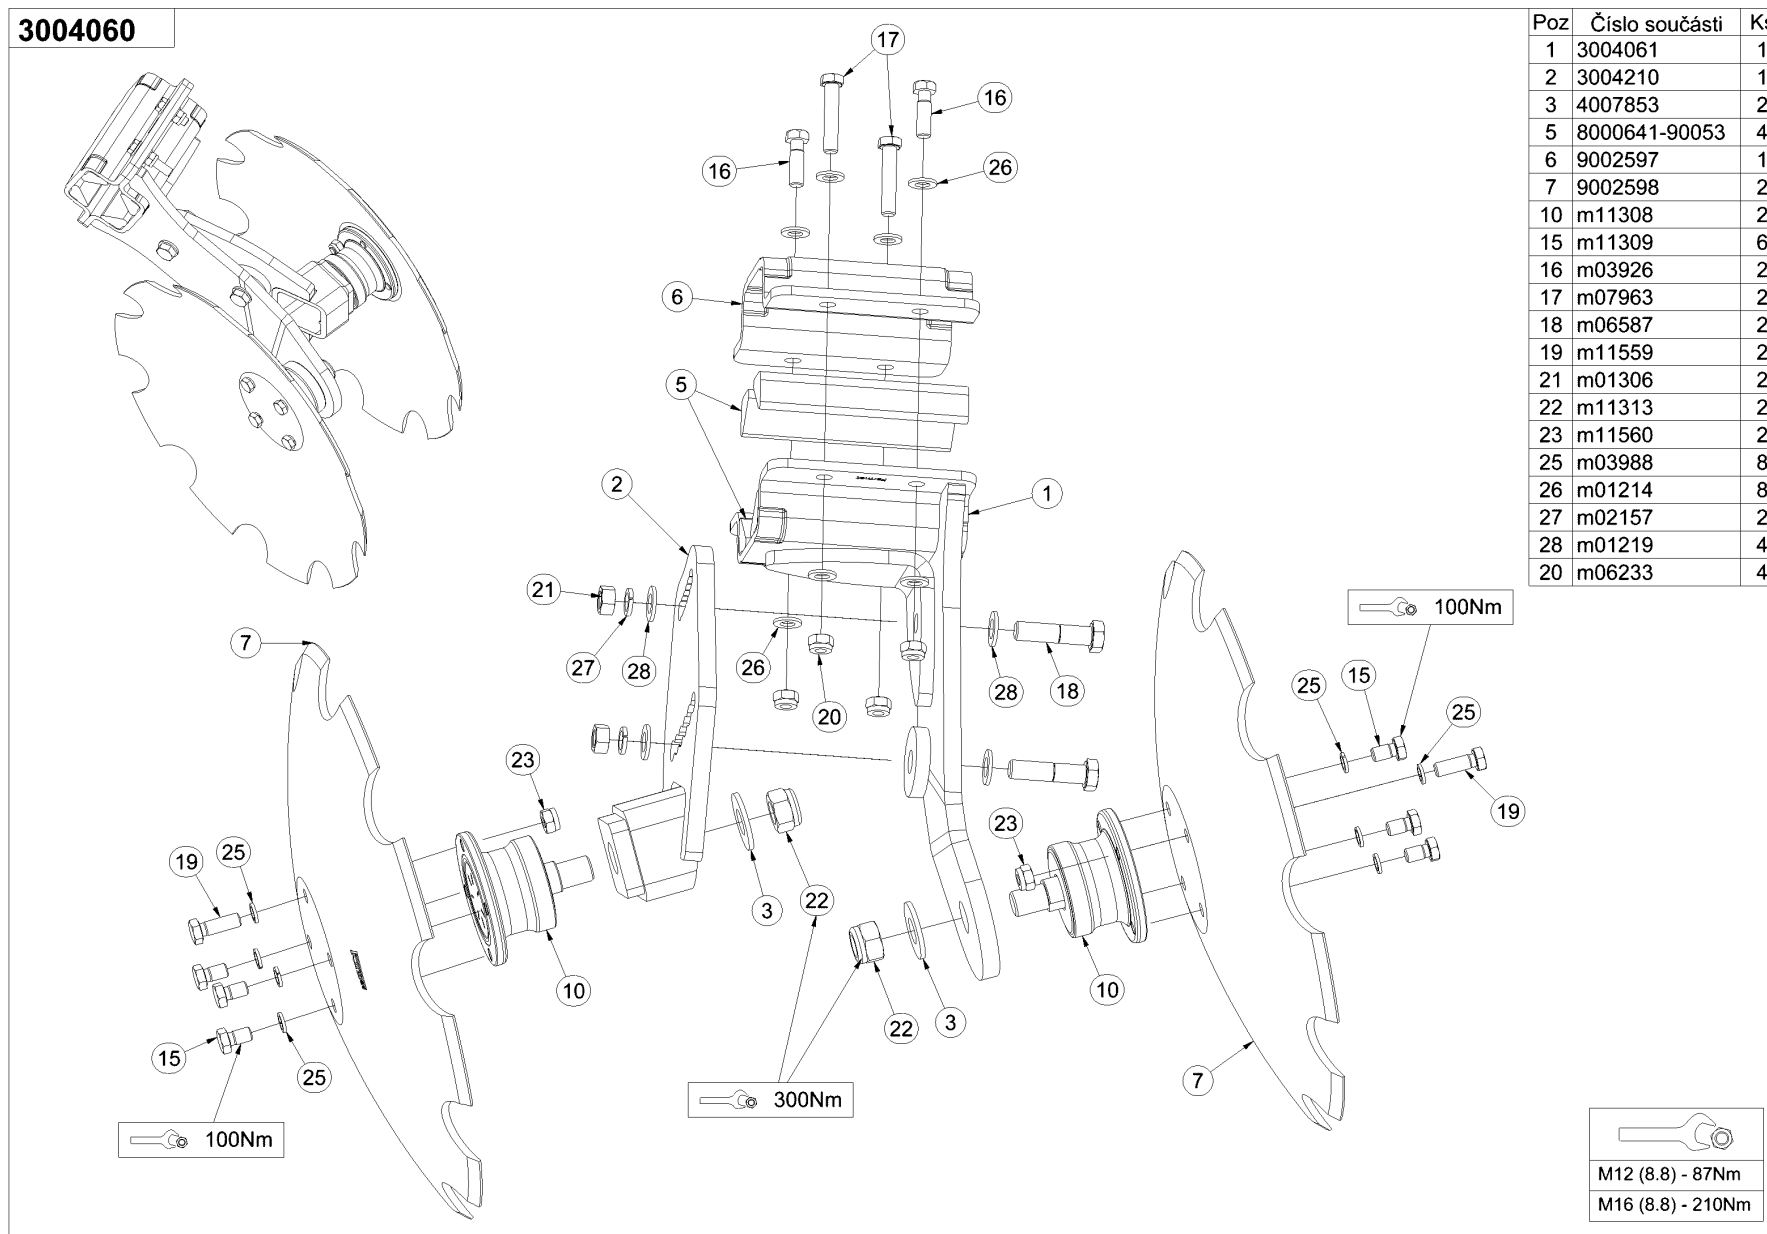

3004060

Poz	Číslo součásti	Ks
1	3004061	1
2	3004210	1
3	4007853	2
5	8000641-90053	4
6	9002597	1
7	9002598	2
10	m11308	2
15	m11309	6
16	m03926	2
17	m07963	2
18	m06587	2
19	m11559	2
21	m01306	2
22	m11313	2
23	m11560	2
25	m03988	8
26	m01214	8
27	m02157	2
28	m01219	4
20	m06233	4