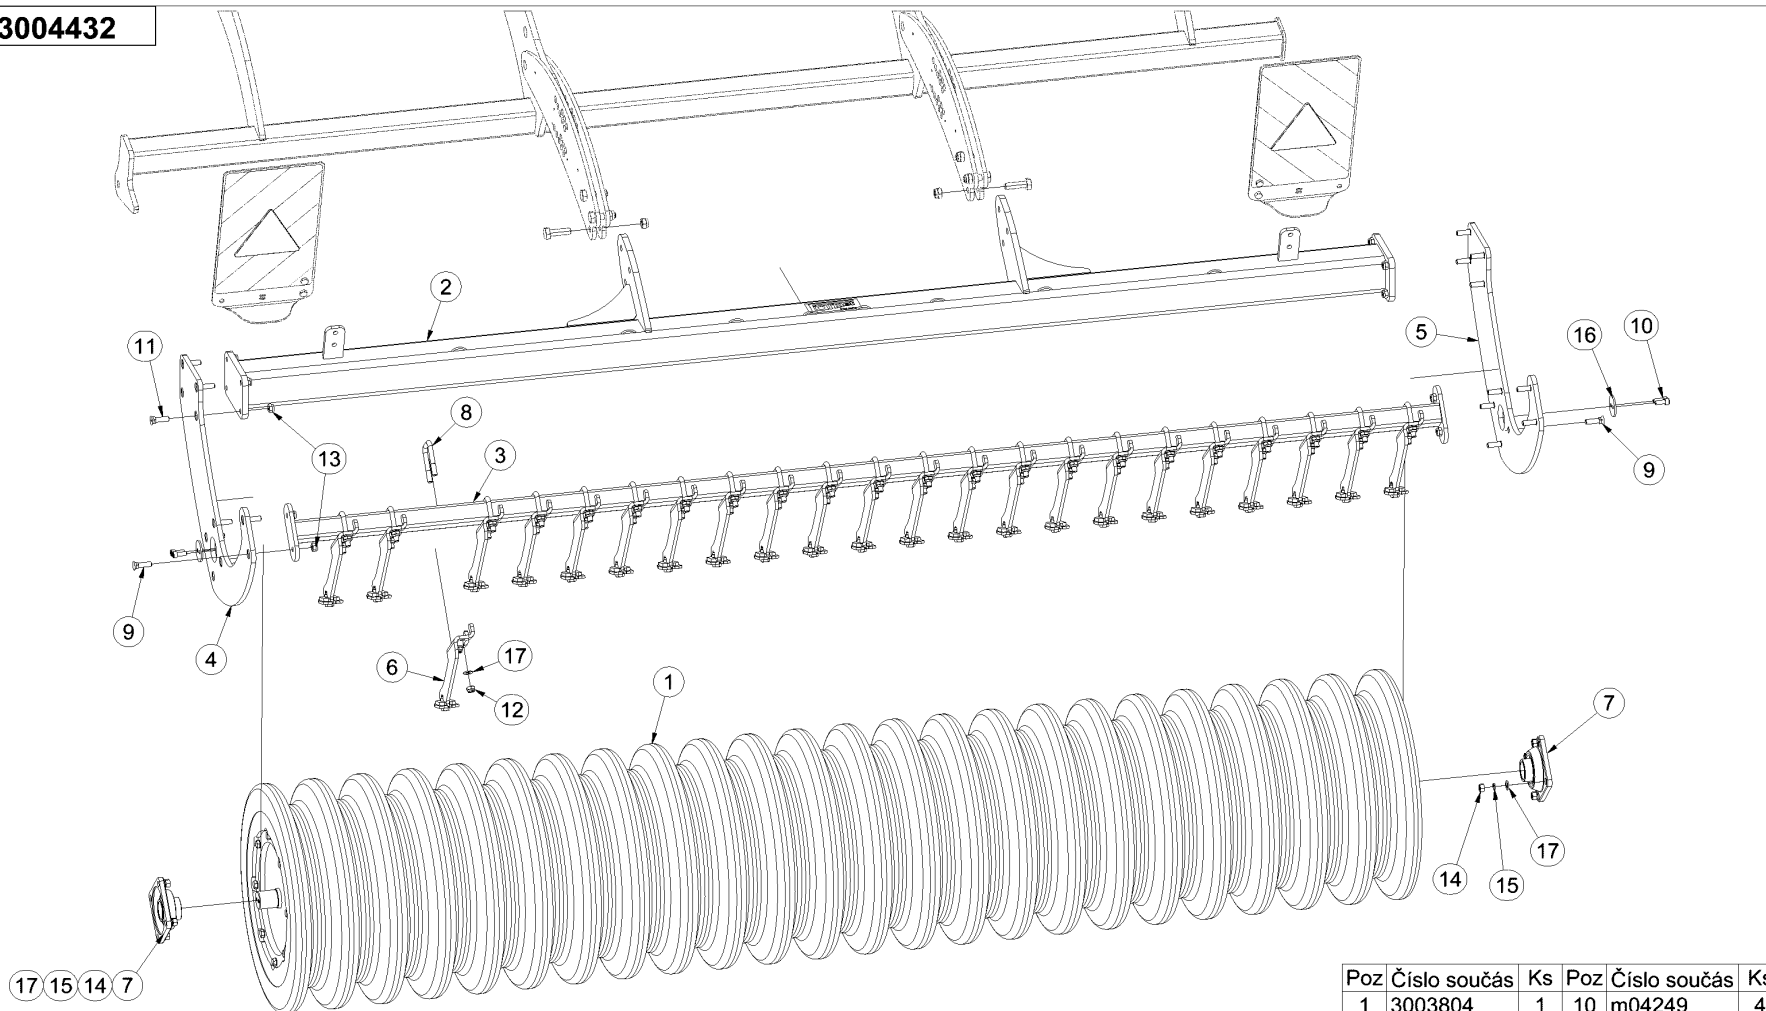

3004432

Poz	Číslo součást	Ks	Poz	Číslo součást	Ks
1	3003804	1	10	m04249	4
2	3004446	1	11	m11154	8
3	4008456	1	12	m04301	46
4	3004438	1	13	m06233	12
5	3004439	1	14	m01305	8
6	4007596	23	15	m03988	8
7	m10257	2	16	4006554	2
8	m10295	23	17	m01214	54
9	m03519	12	19	m10448	2