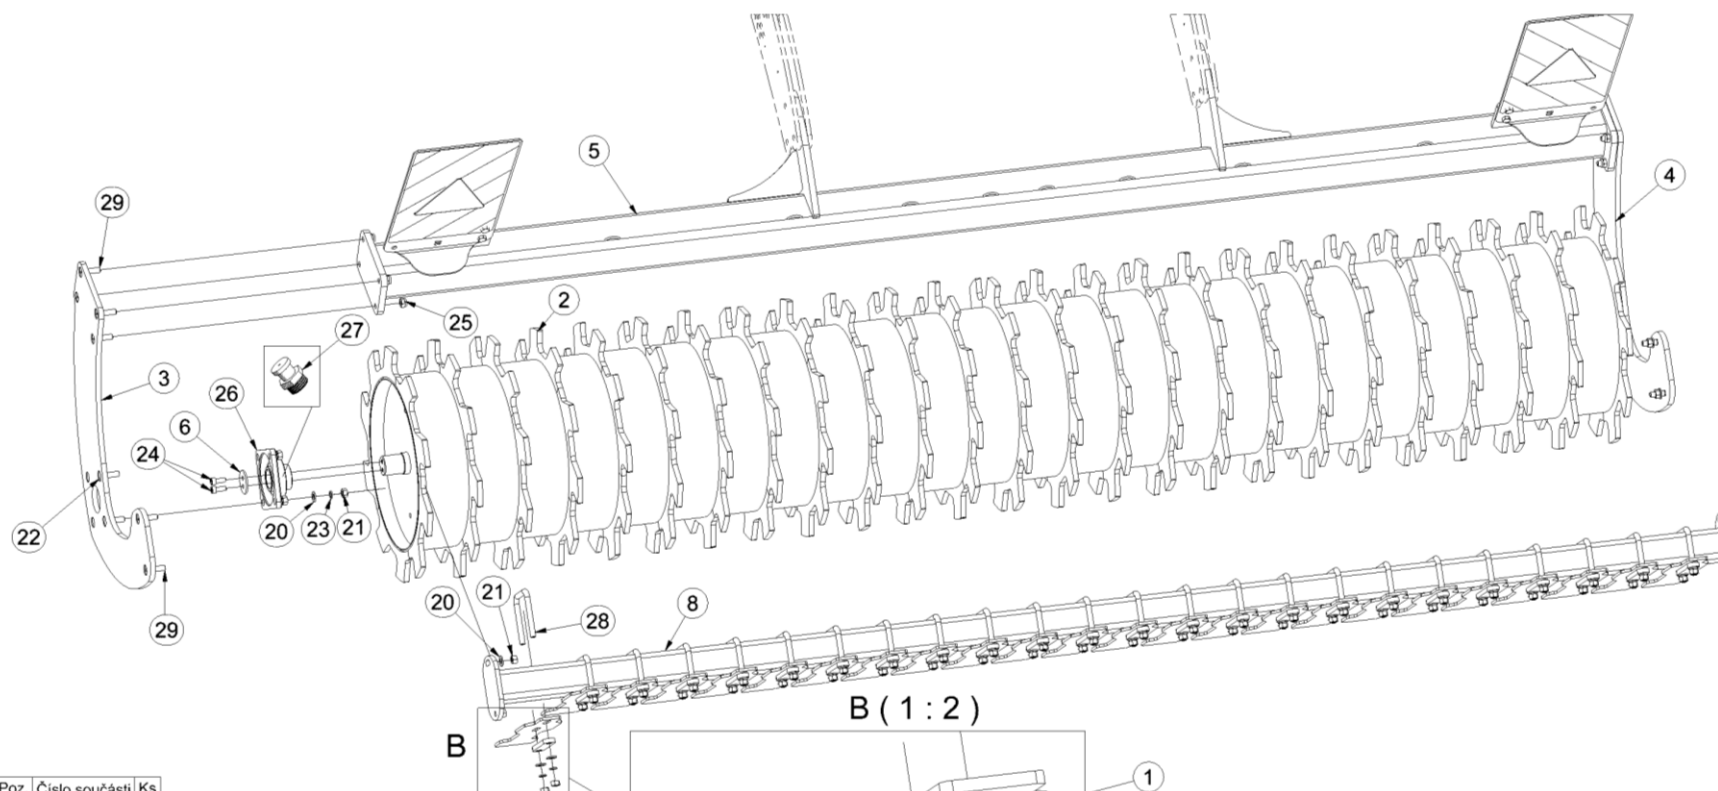

3004472

Poz.	Číslo součásti	Ks
1	3003945	24
2	3004465	1
3	3004474	1
4	3004475	1
5	3004476	1
6	4006554	2
7	4007337	24
8	4008536	1
20	m01214	60
21	m01305	60
22	m03519	8
23	m03988	56
24	m04249	4
25	m06233	8
26	m10257	2
27	m10448	2
28	m11024	24
29	m11154	12