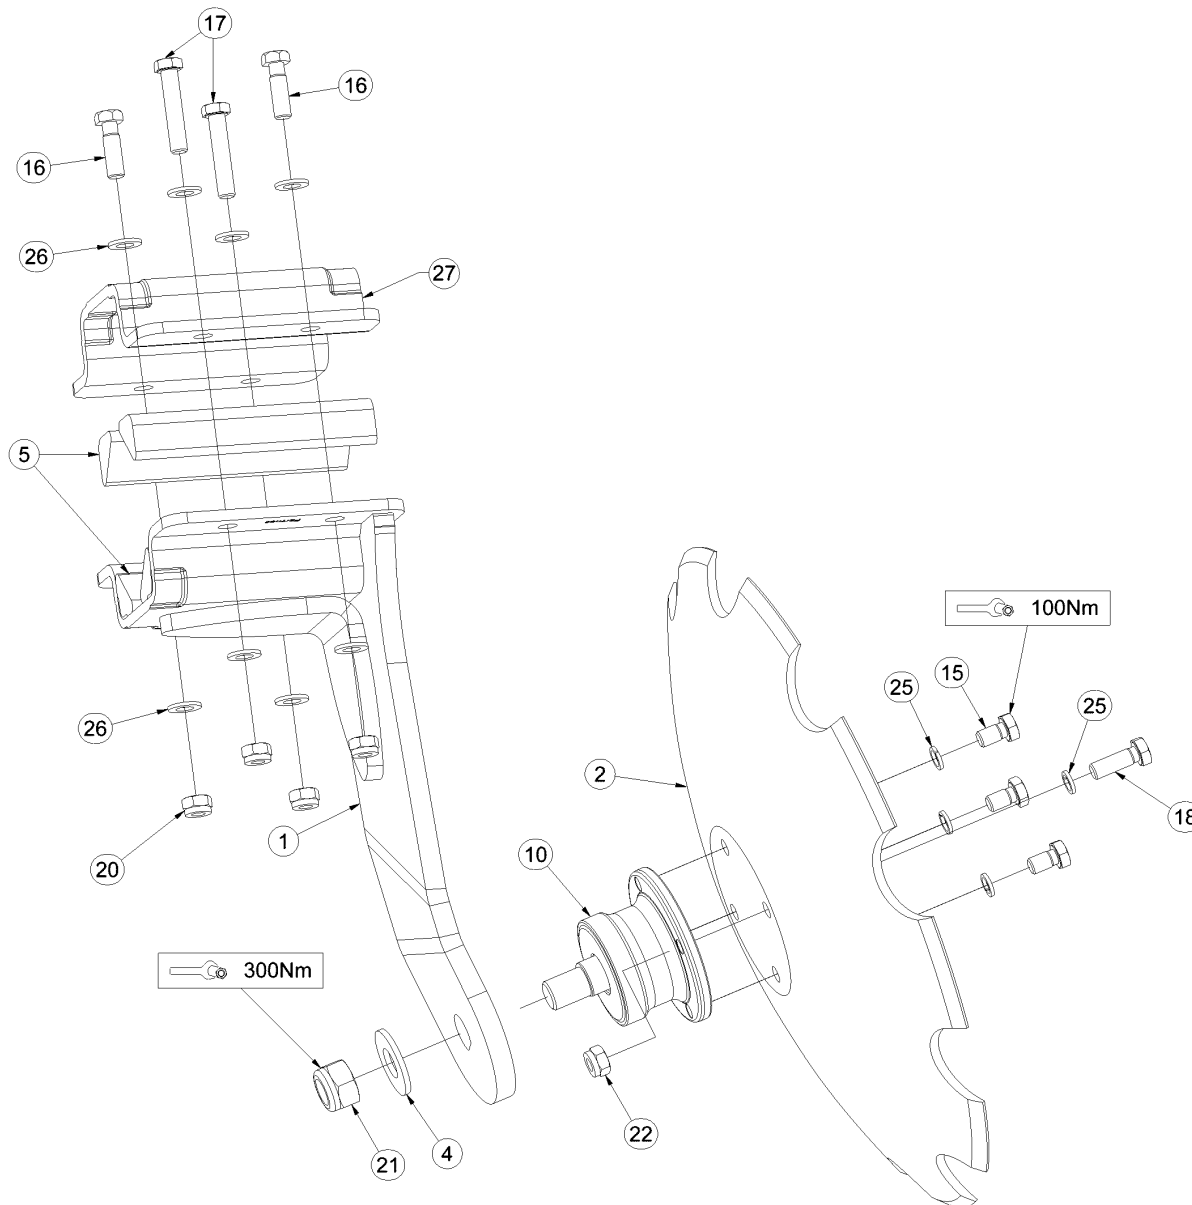

3004242

Poz	Číslo součásti	Ks
1	3004017	1
2	9002598	1
4	4007853	1
5	8000641-90053	4
10	m11308	1
15	m11309	3
16	m03926	2
17	m07963	2
18	m11559	1
20	m06233	4
21	m11313	1
22	m11560	1
25	m03988	4
26	m01214	8
27	9002597	1