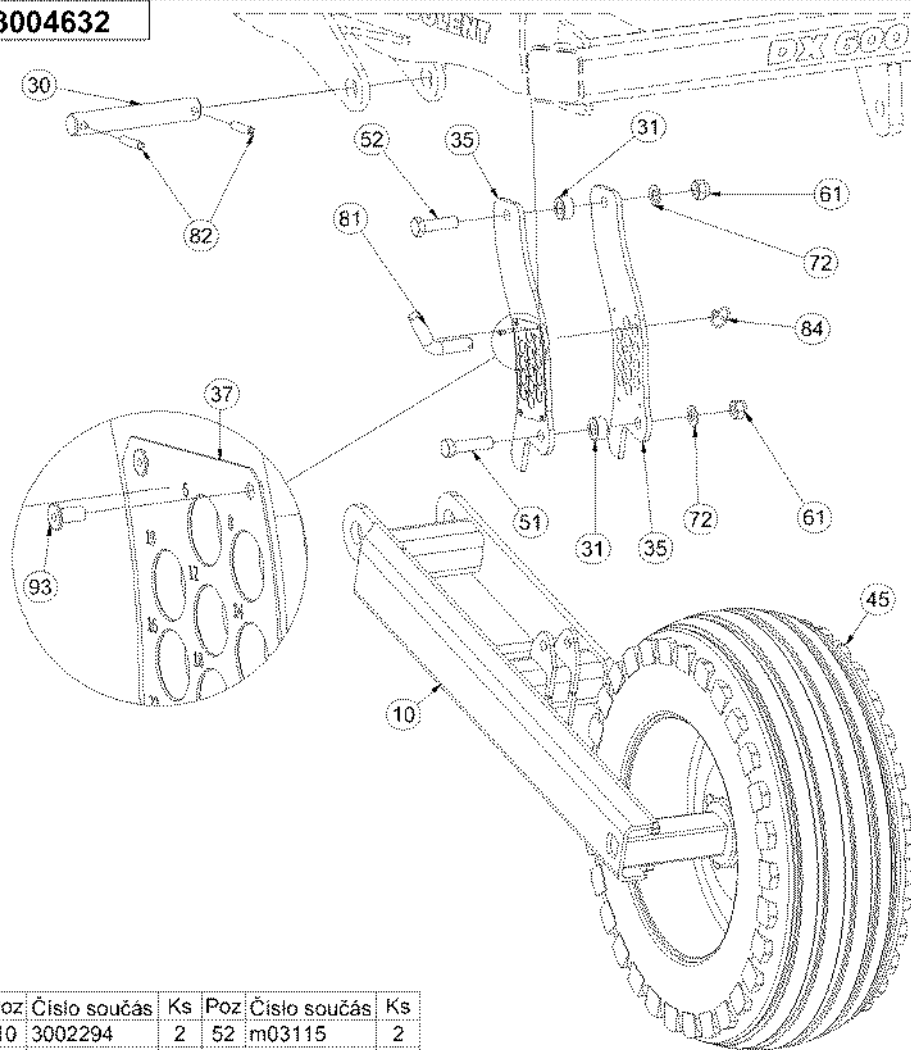

3004632

Poz	Číslo součásti	Ks	Poz	Číslo součásti	Ks
10	3002294	2	52	m03115	2
30	4008057	2	61	m05648	22
31	4008058	4	72	m03768	6
35	4008781	4	81	m08885	2
36	4008826	1	82	m11189	44
37	4008831	1	84	m10454	3
45	m05759	2	93	m08736	8
51	m11528	18			

M20 (8.8) - 411Nm
M18x1,5-265Nm
550 kPa