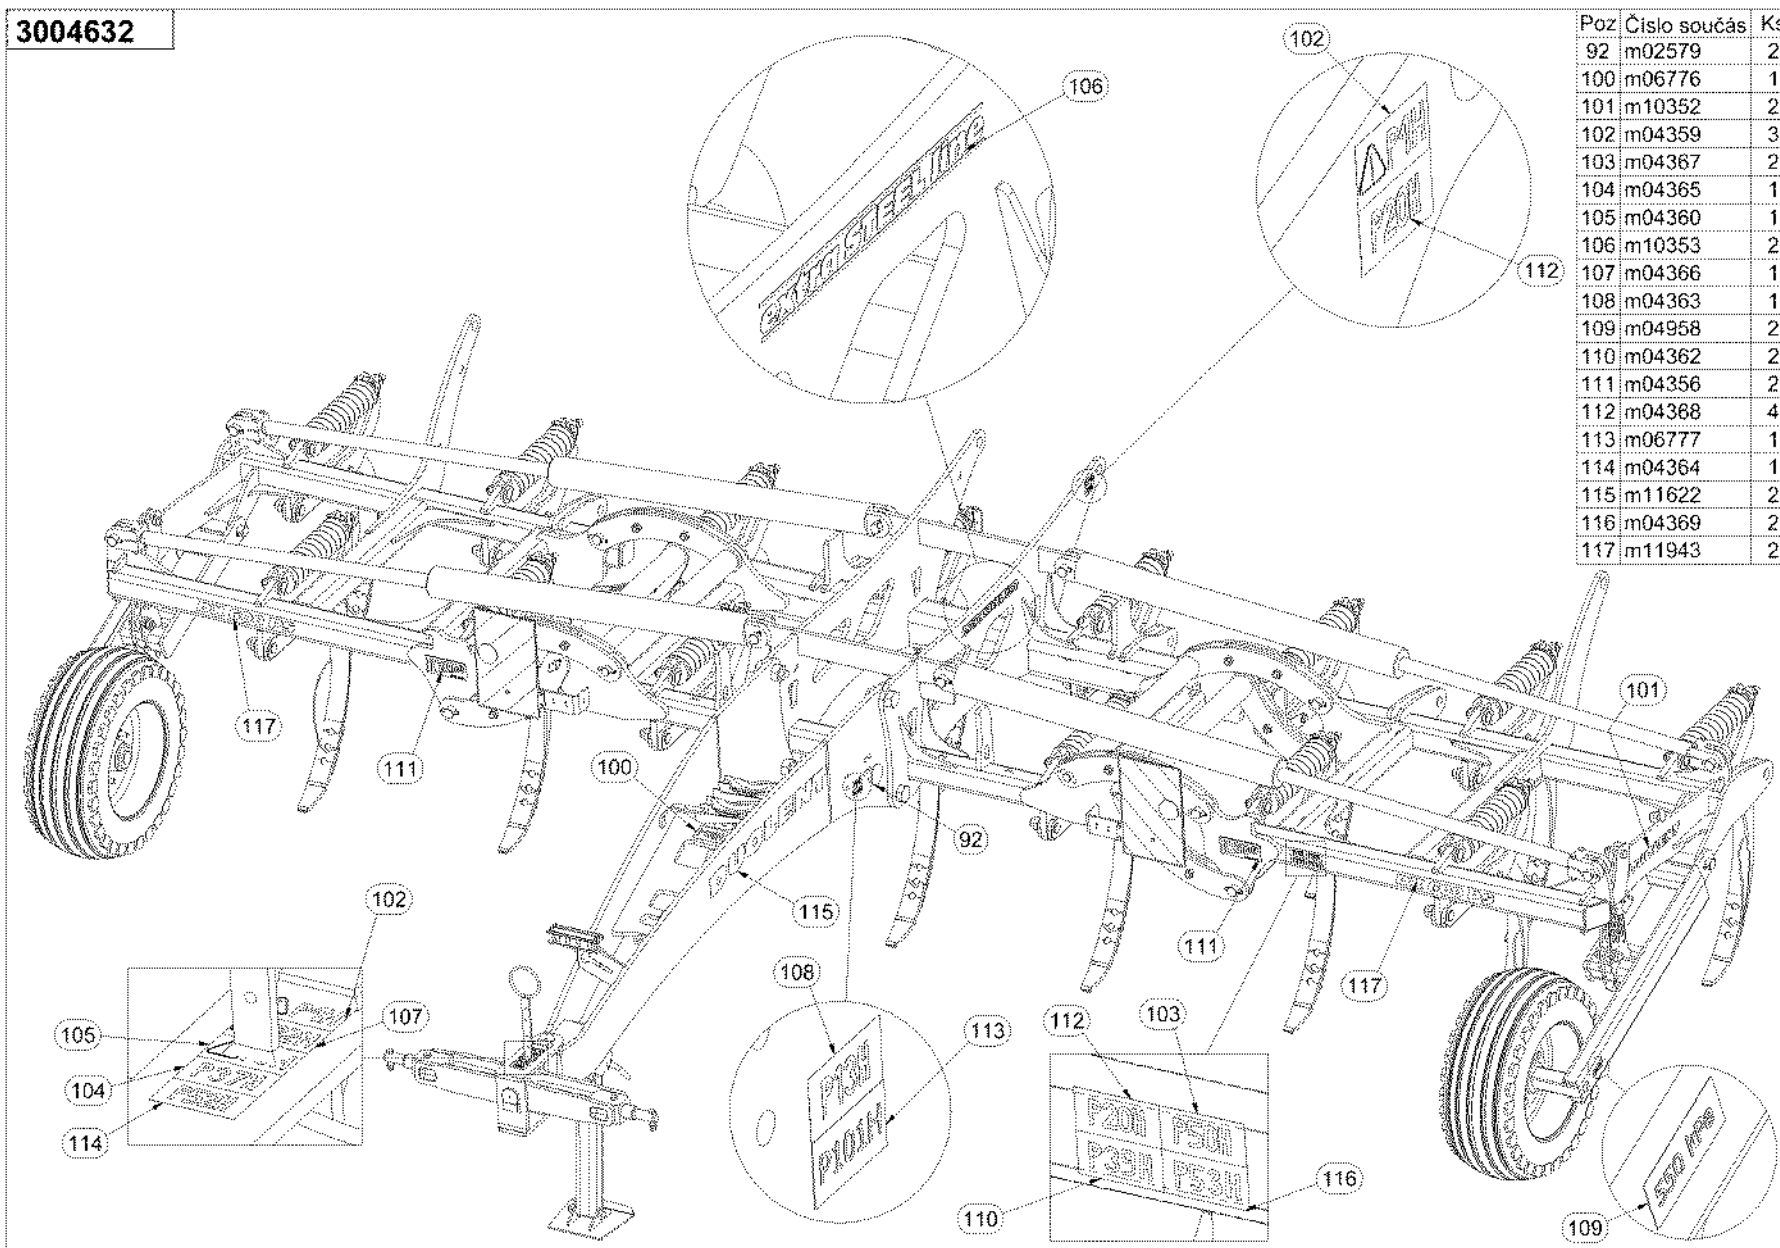

3004632

Poz	Číslo součásti	Ks
92	m02579	2
100	m06776	1
101	m10352	2
102	m04359	3
103	m04387	2
104	m04365	1
105	m04360	1
106	m10353	2
107	m04366	1
108	m04363	1
109	m04958	2
110	m04362	2
111	m04356	2
112	m04388	4
113	m06777	1
114	m04364	1
115	m11622	2
116	m04369	2
117	m11943	2