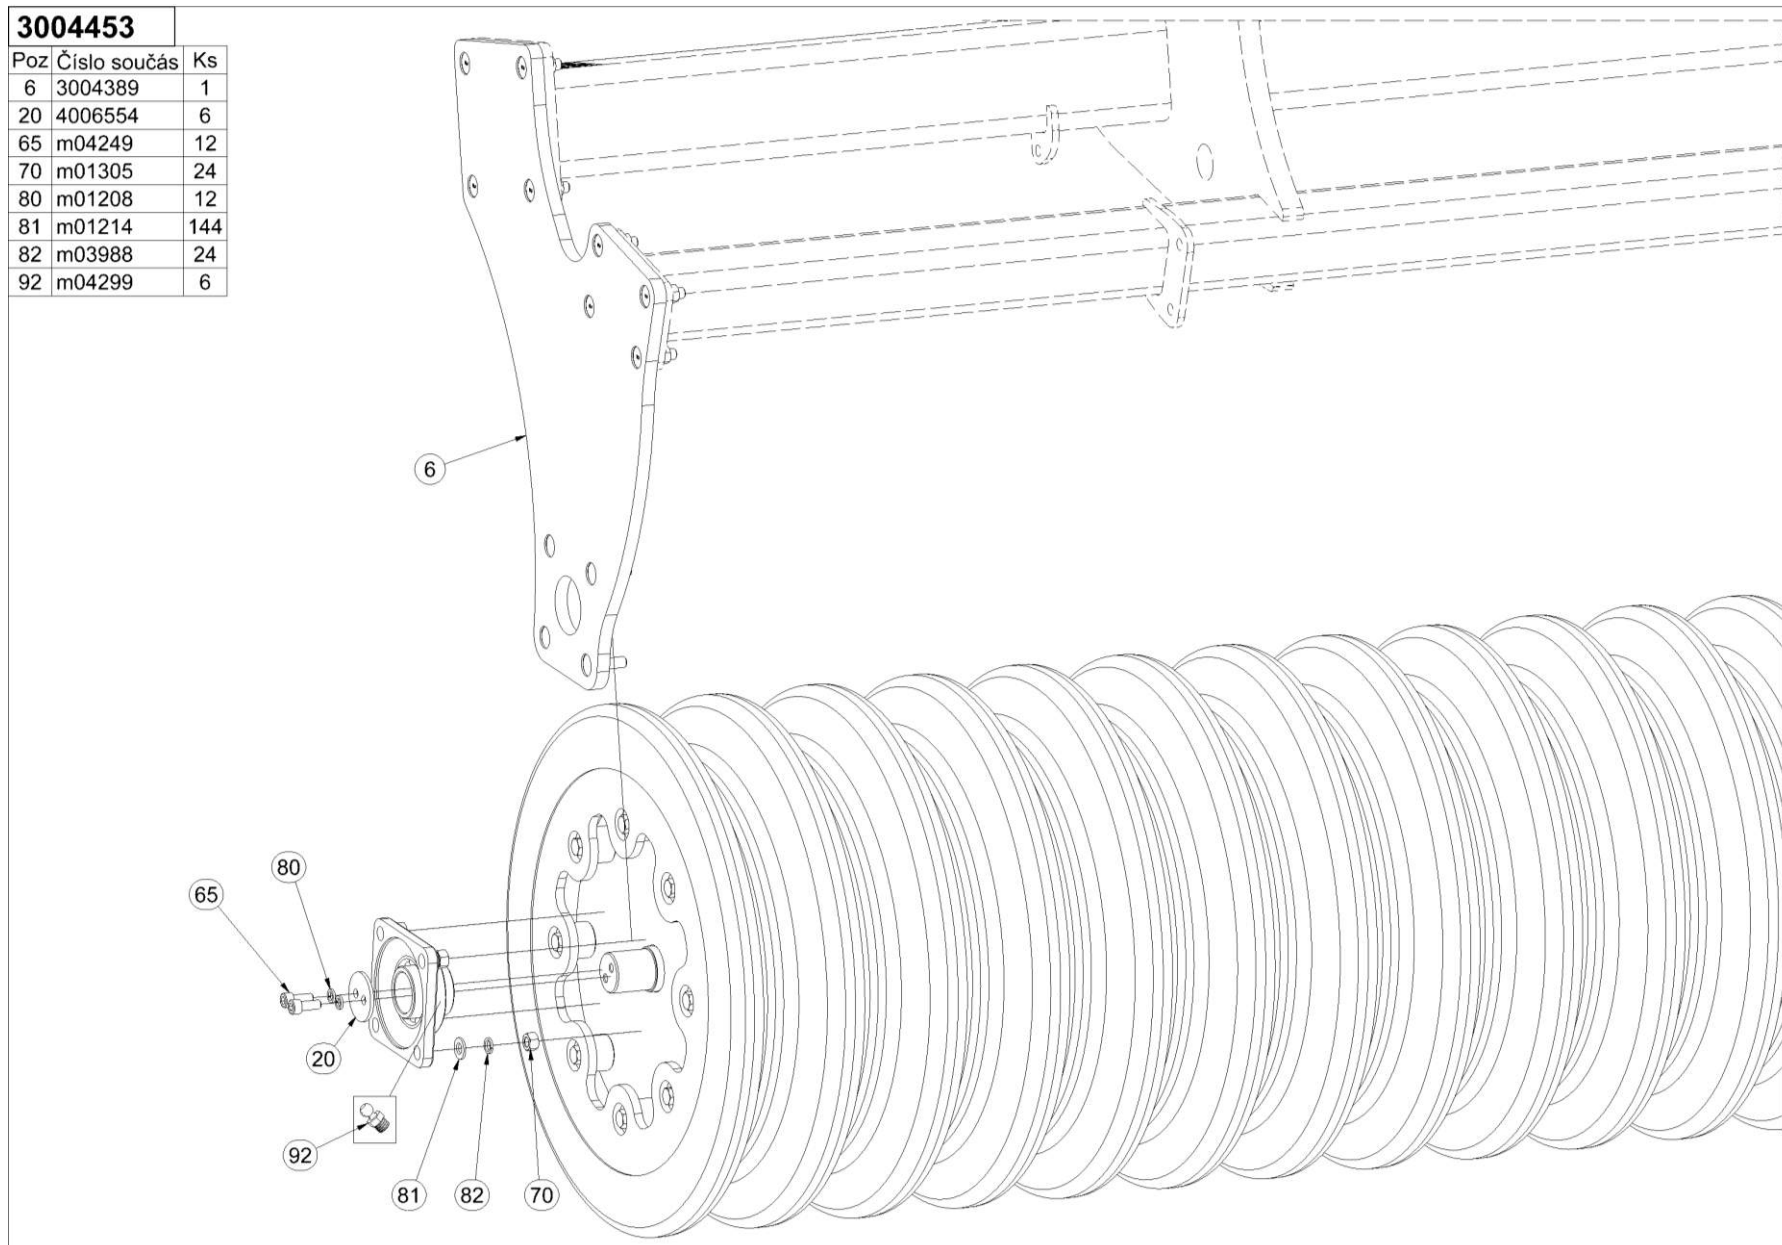

3004453		
Poz	Číslo součásti	Ks
6	3004389	1
20	4006554	6
65	m04249	12
70	m01305	24
80	m01208	12
81	m01214	144
82	m03988	24
92	m04299	6