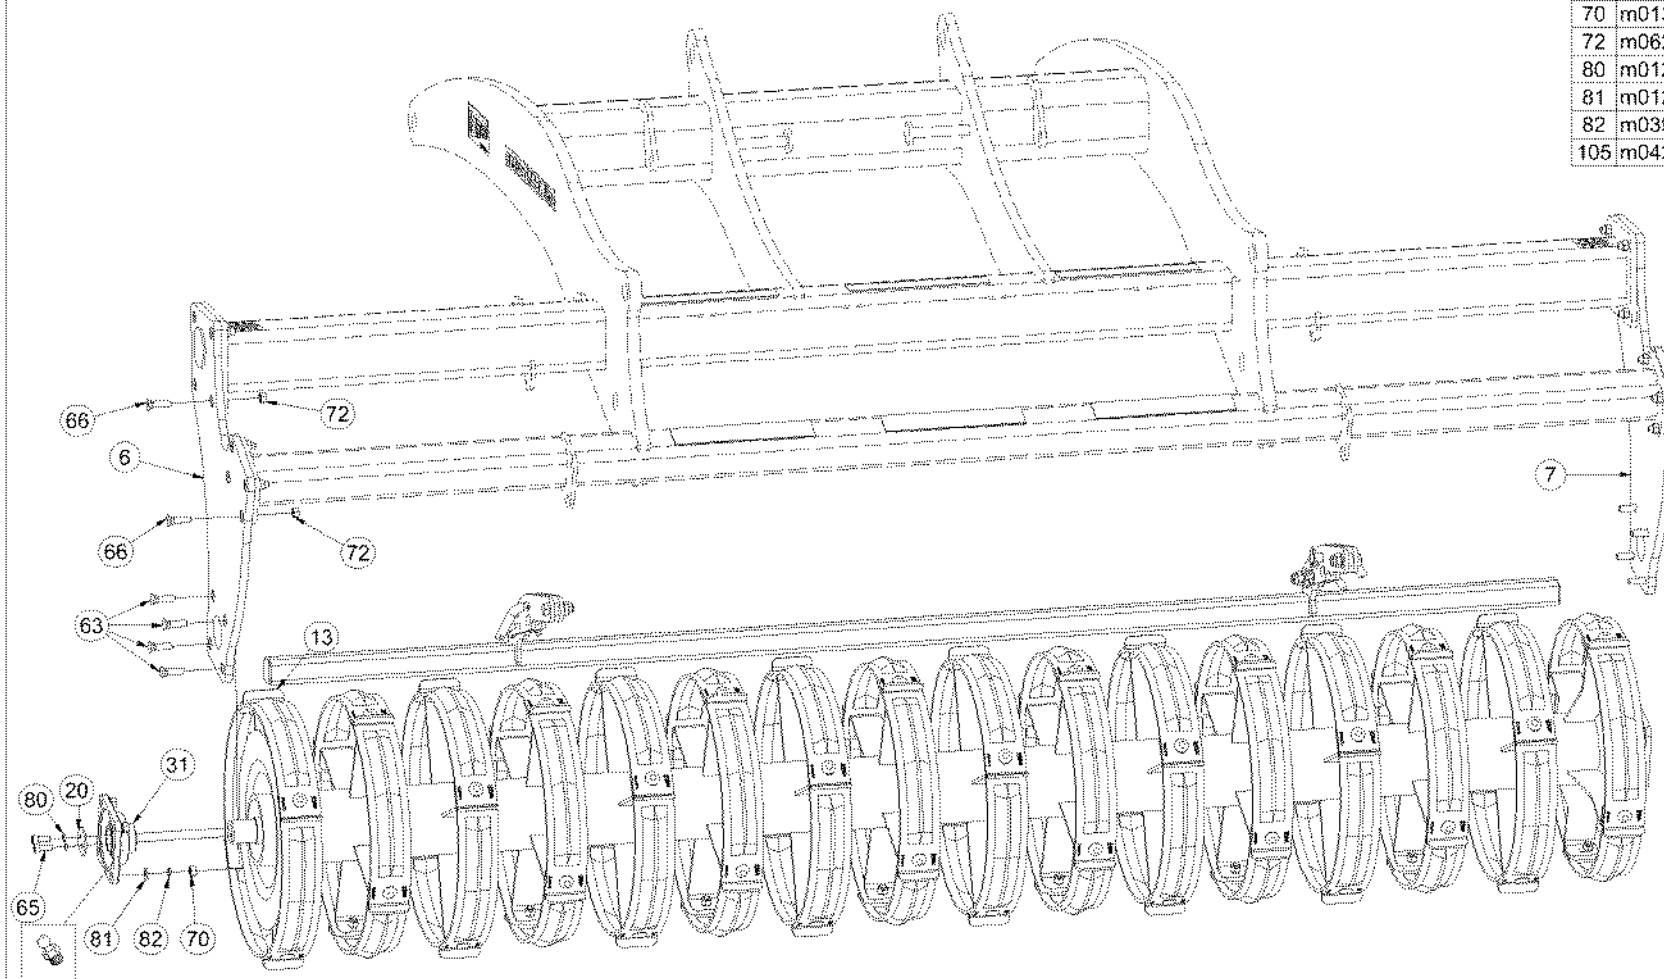

3004391

M10 (8.8) - 50Nm
M12 (8.8) - 87Nm
M12 (12.9) - 147Nm

Poz.	Číslo součásti	Ks
6	3004389	1
7	3004390	1
13	3004160	1
20	4006554	6
31	m10257	6
63	m03519	24
65	m04249	12
66	m11154	32
70	m01305	24
72	m06233	32
80	m01208	12
81	m01214	24
82	m03988	24
105	m04299	1