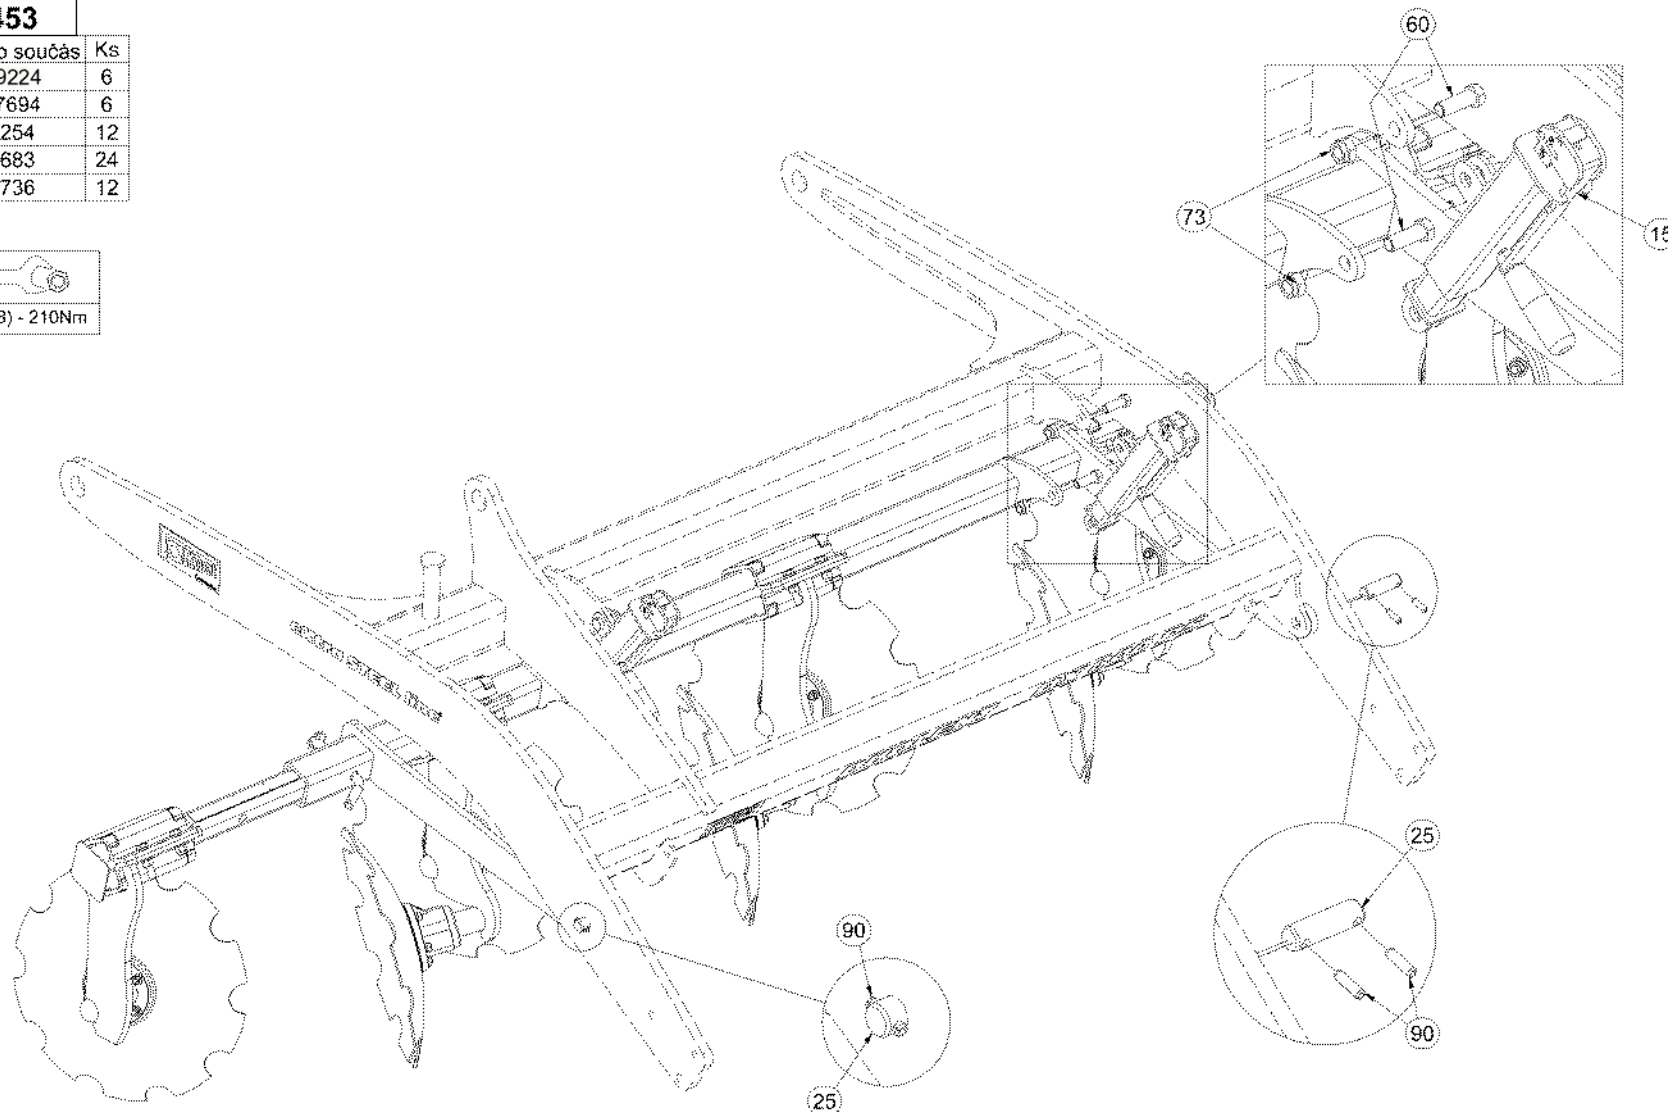

3004453

Poz	Číslo součásti	Ks
15	4009224	6
25	4007694	6
60	m02254	12
73	m03683	24
90	m10736	12