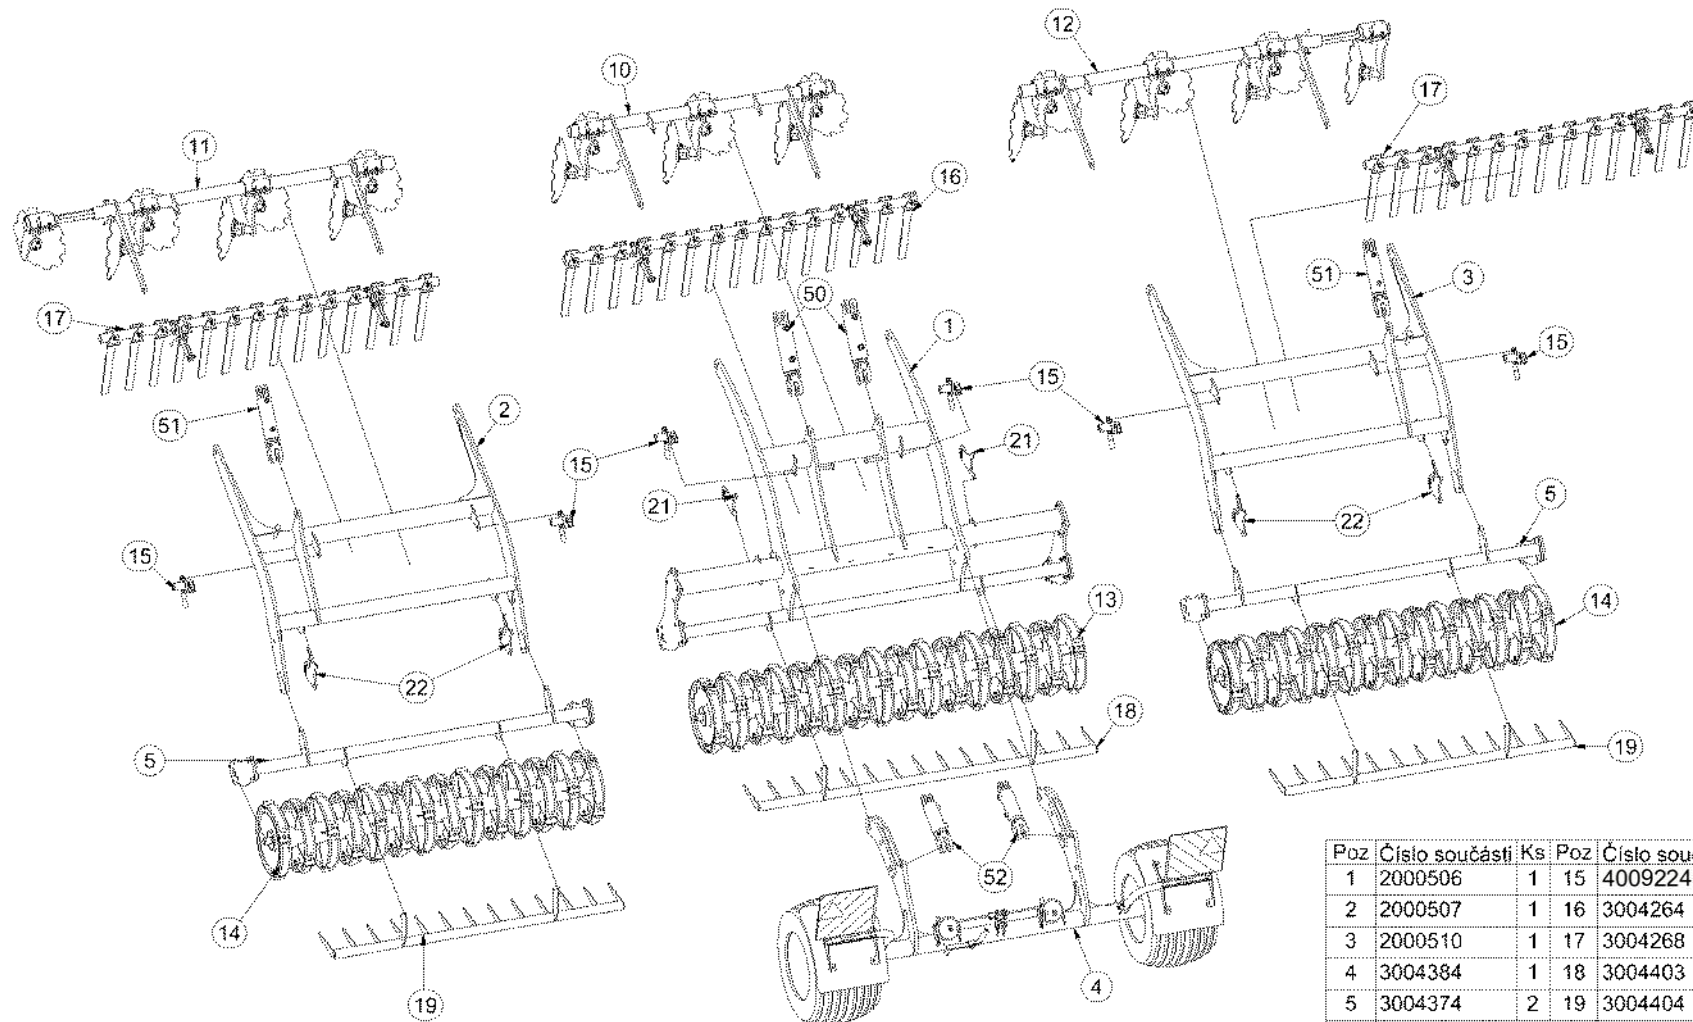

3004391

Poz	Číslo součásti	Ks	Poz	Číslo součásti	Ks
1	2000506	1	15	4009224	6
2	2000507	1	16	3004264	1
3	2000510	1	17	3004268	2
4	3004384	1	18	3004403	1
5	3004374	2	19	3004404	2
10	3004108	1	21	4008311	2
11	3004399	1	22	4008317	4
12	3004400	1	50	9002648	2
13	3004160	1	51	9002649	2
14	3004158	2	52	9002647	2