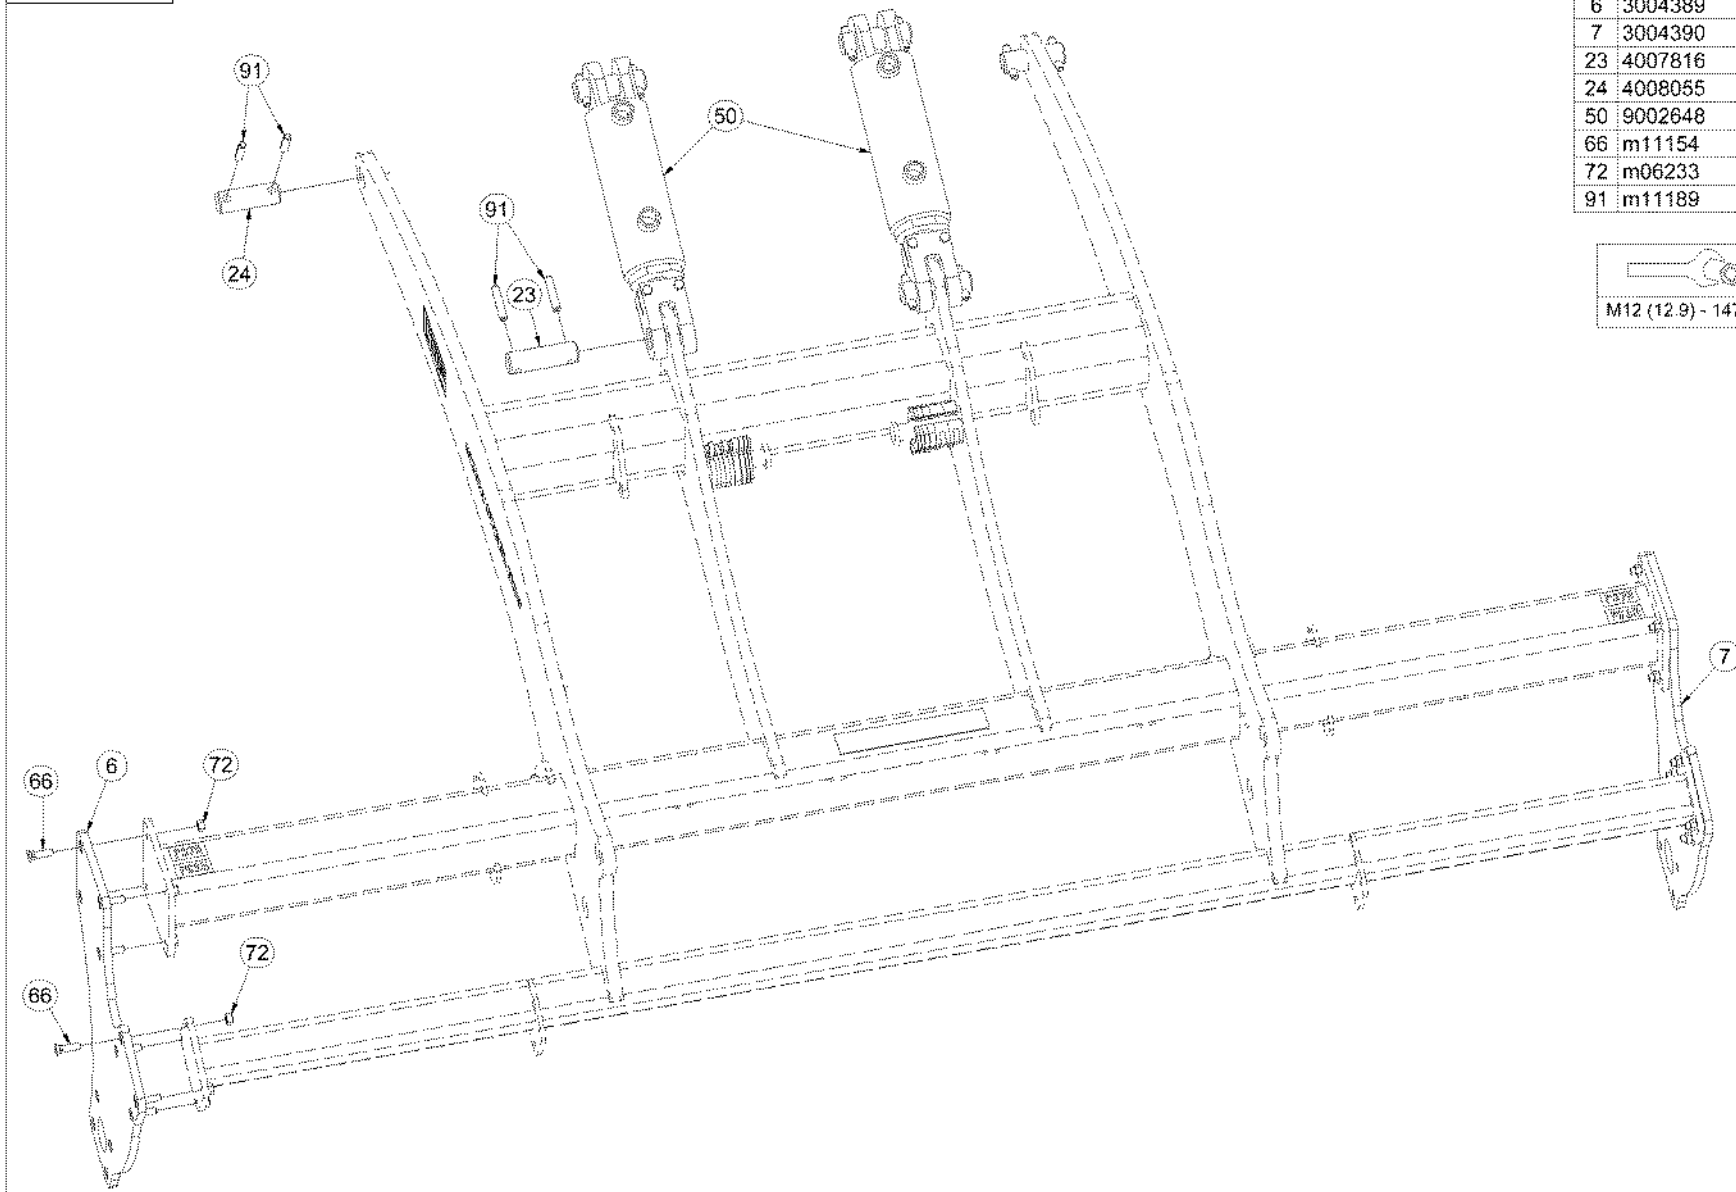

3004453

Poz	Číslo součásti	Ks
6	3004389	1
7	3004390	1
23	4007816	8
24	4008055	12
50	9002648	2
66	m11154	32
72	m06233	32
91	m11189	40