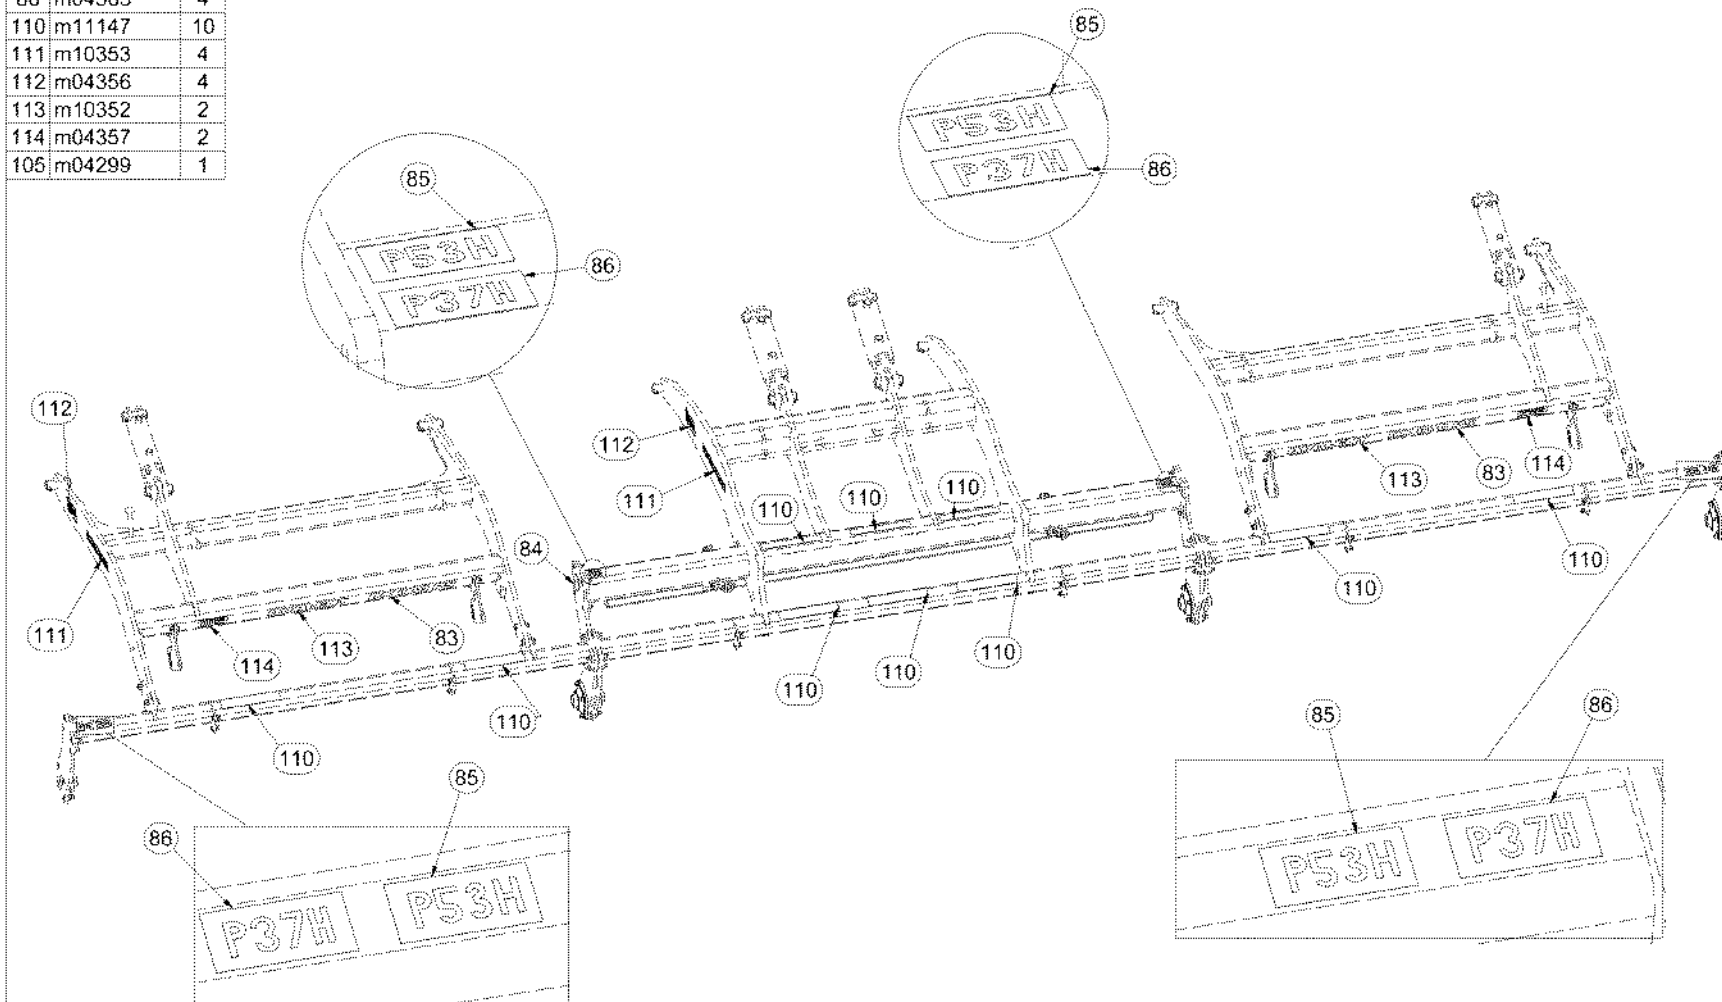

3004391

Poz.	Číslo součásti	Ks
83	m11726	2
84	m02579	2
85	m04369	4
86	m04365	4
110	m11147	10
111	m10353	4
112	m04356	4
113	m10352	2
114	m04357	2
105	m04299	1