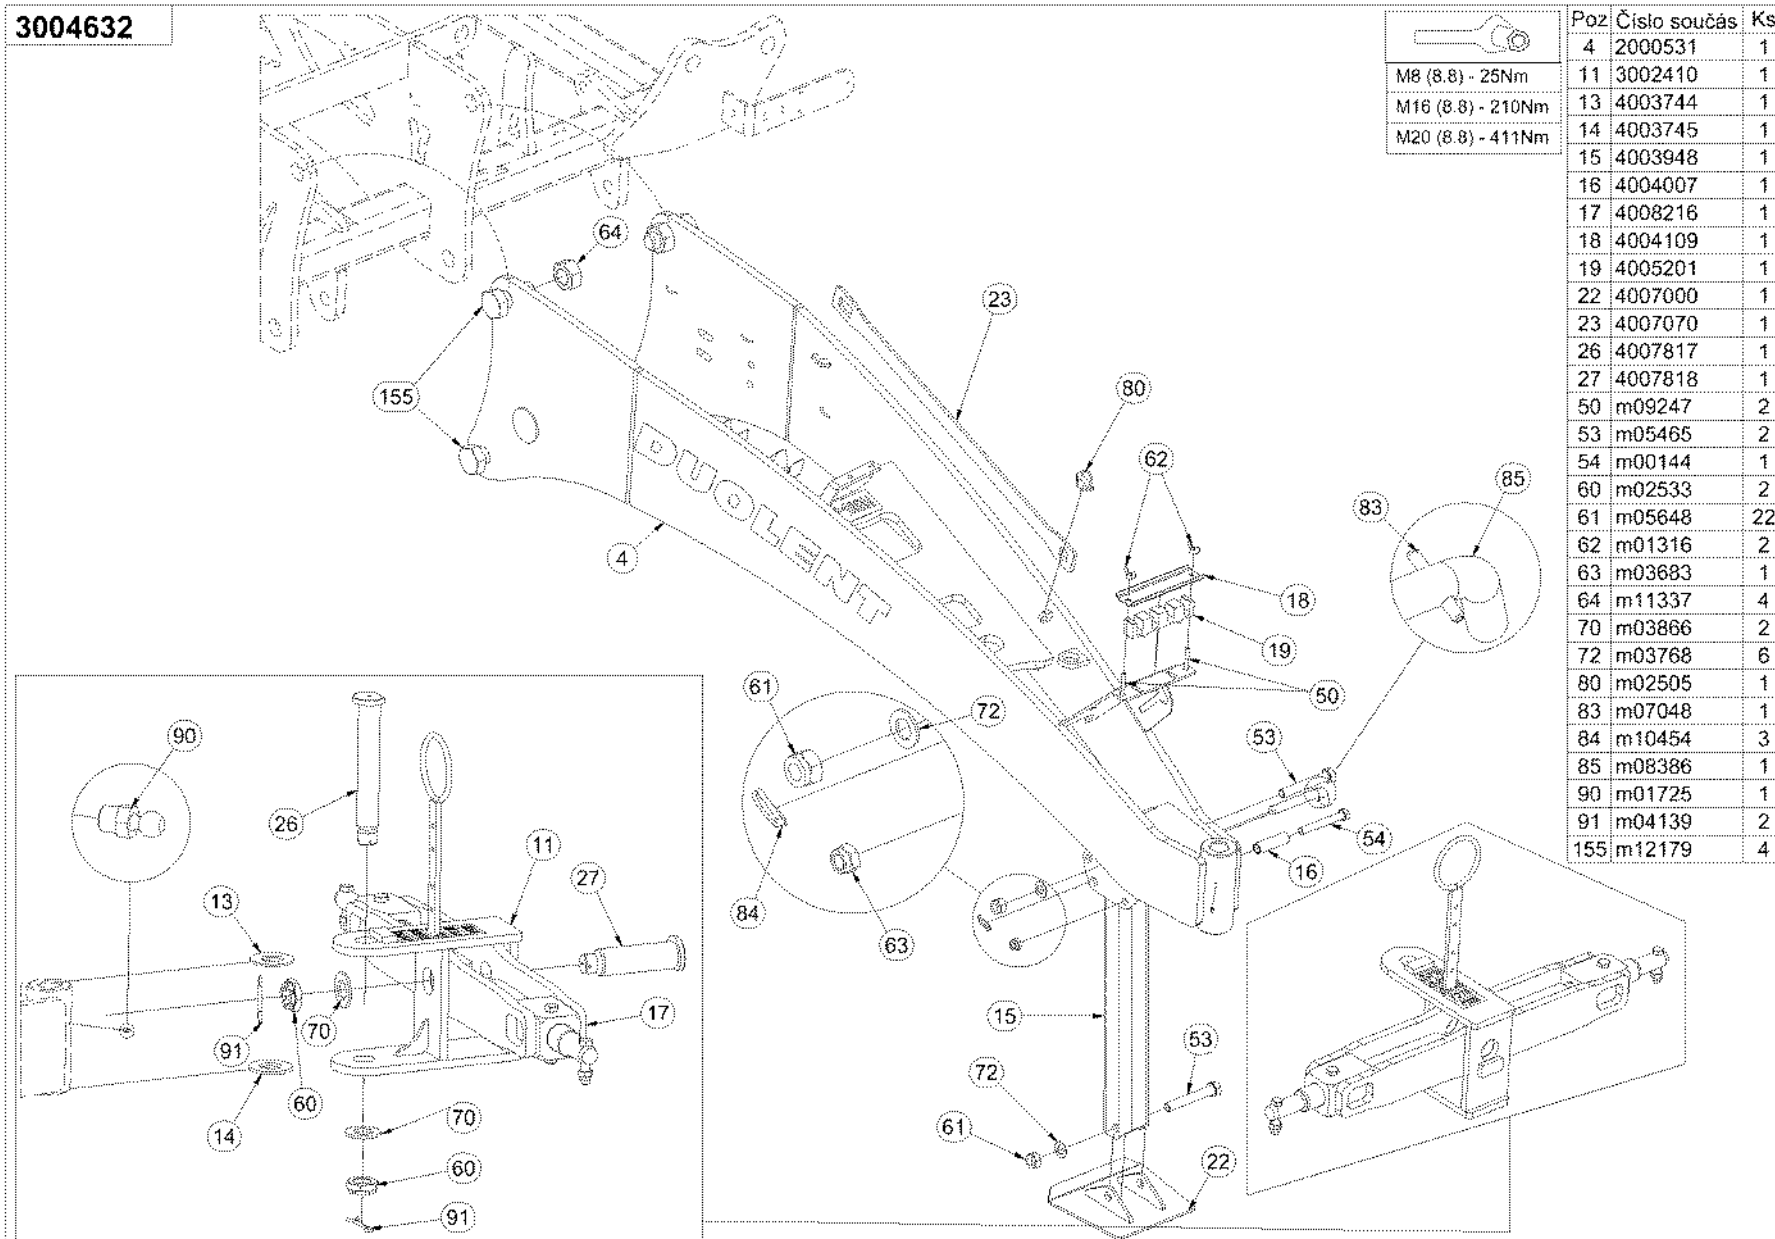

3004632

3004632

M8 (8.8) - 25Nm		
M16 (8.8) - 210Nm		
M20 (8.8) - 411Nm		

Poz	Číslo součásti	Ks
4	2000531	1
11	3002410	1
13	4003744	1
14	4003745	1
15	4003948	1
16	4004007	1
17	4008216	1
18	4004109	1
19	4005201	1
22	4007000	1
23	4007070	1
26	4007817	1
27	4007818	1
50	m09247	2
53	m05465	2
54	m00144	1
60	m02533	2
61	m05648	22
62	m01316	2
63	m03683	1
64	m11337	4
70	m03866	2
72	m03768	6
80	m02505	1
83	m07048	1
84	m10454	3
85	m08386	1
90	m01725	1
91	m04139	2
155	m12179	4