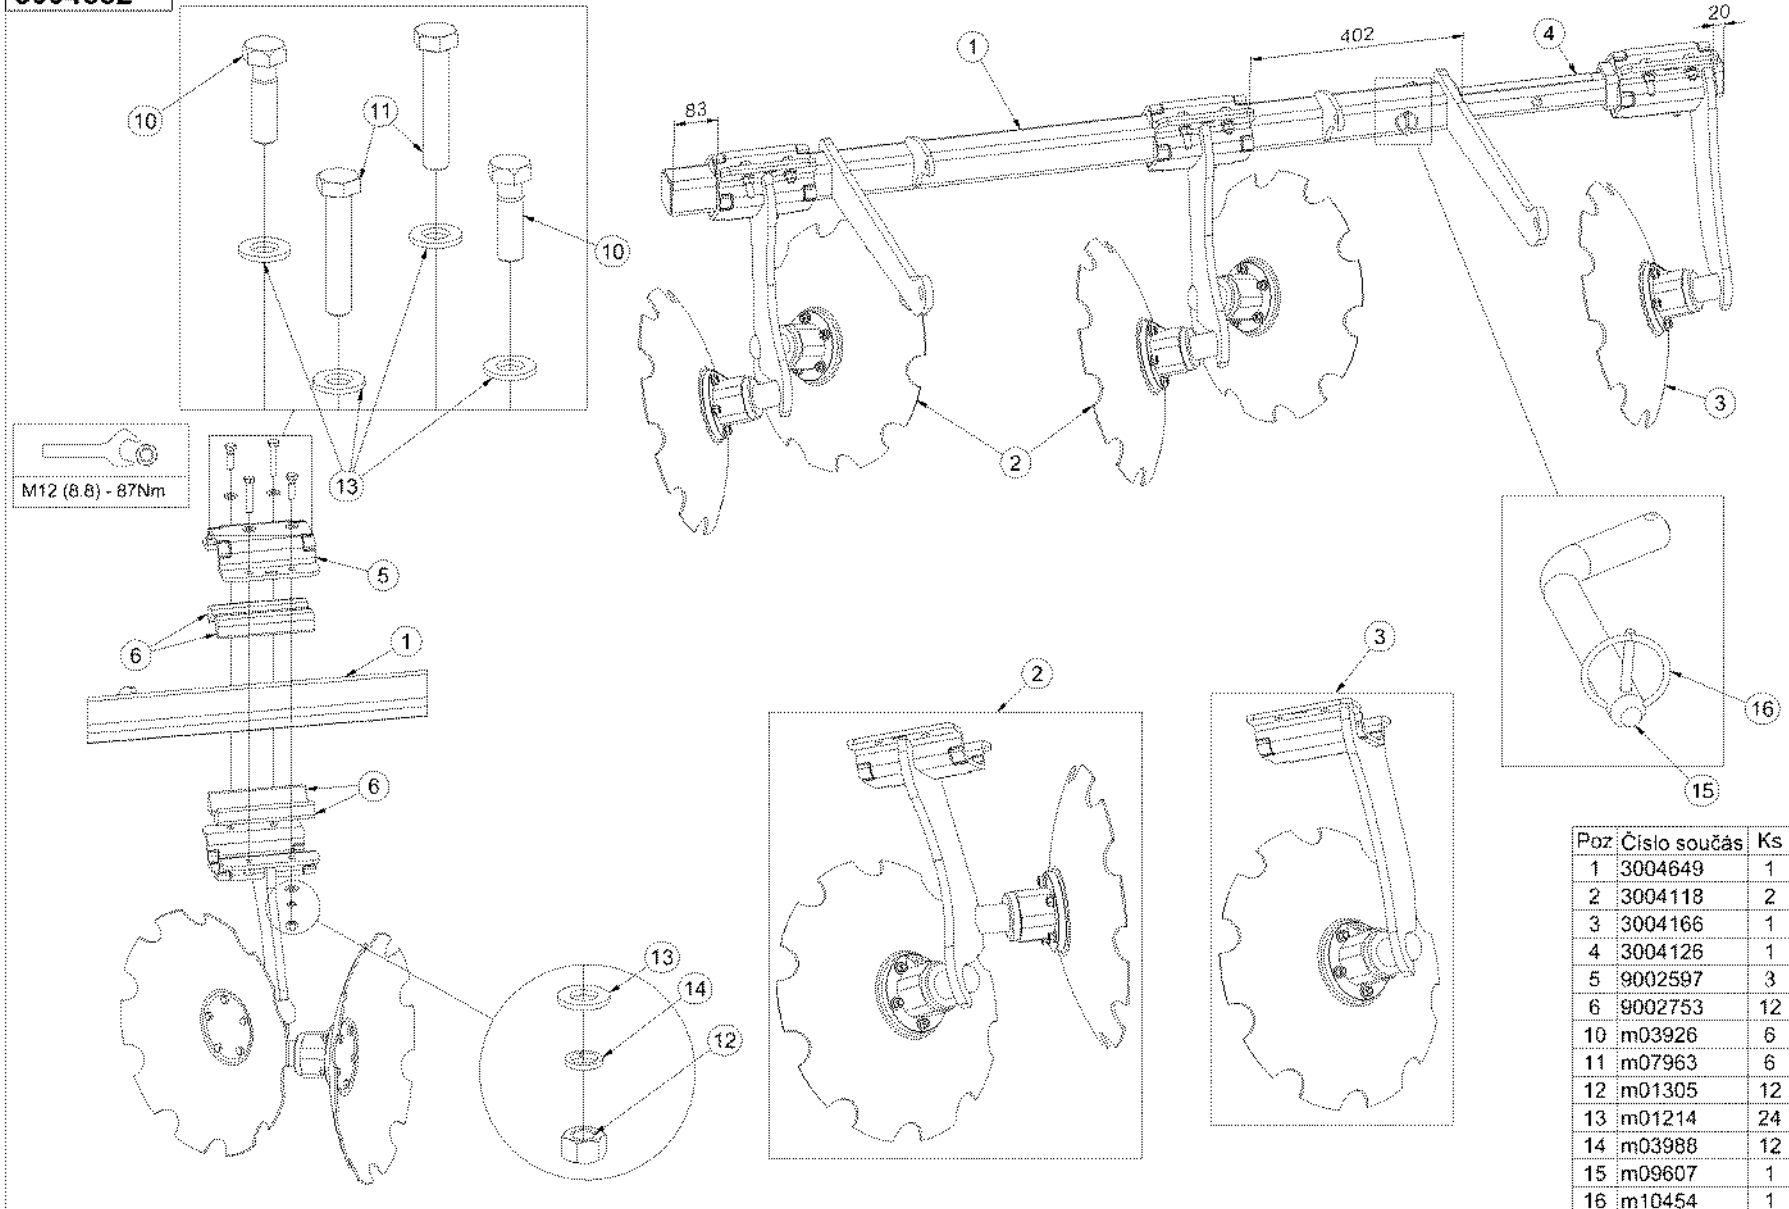

3004662

Poz	Číslo součásti	Ks
1	3004649	1
2	3004118	2
3	3004166	1
4	3004126	1
5	9002597	3
6	9002753	12
10	m03926	6
11	m07963	6
12	m01305	12
13	m01214	24
14	m03988	12
15	m09607	1
16	m10454	1