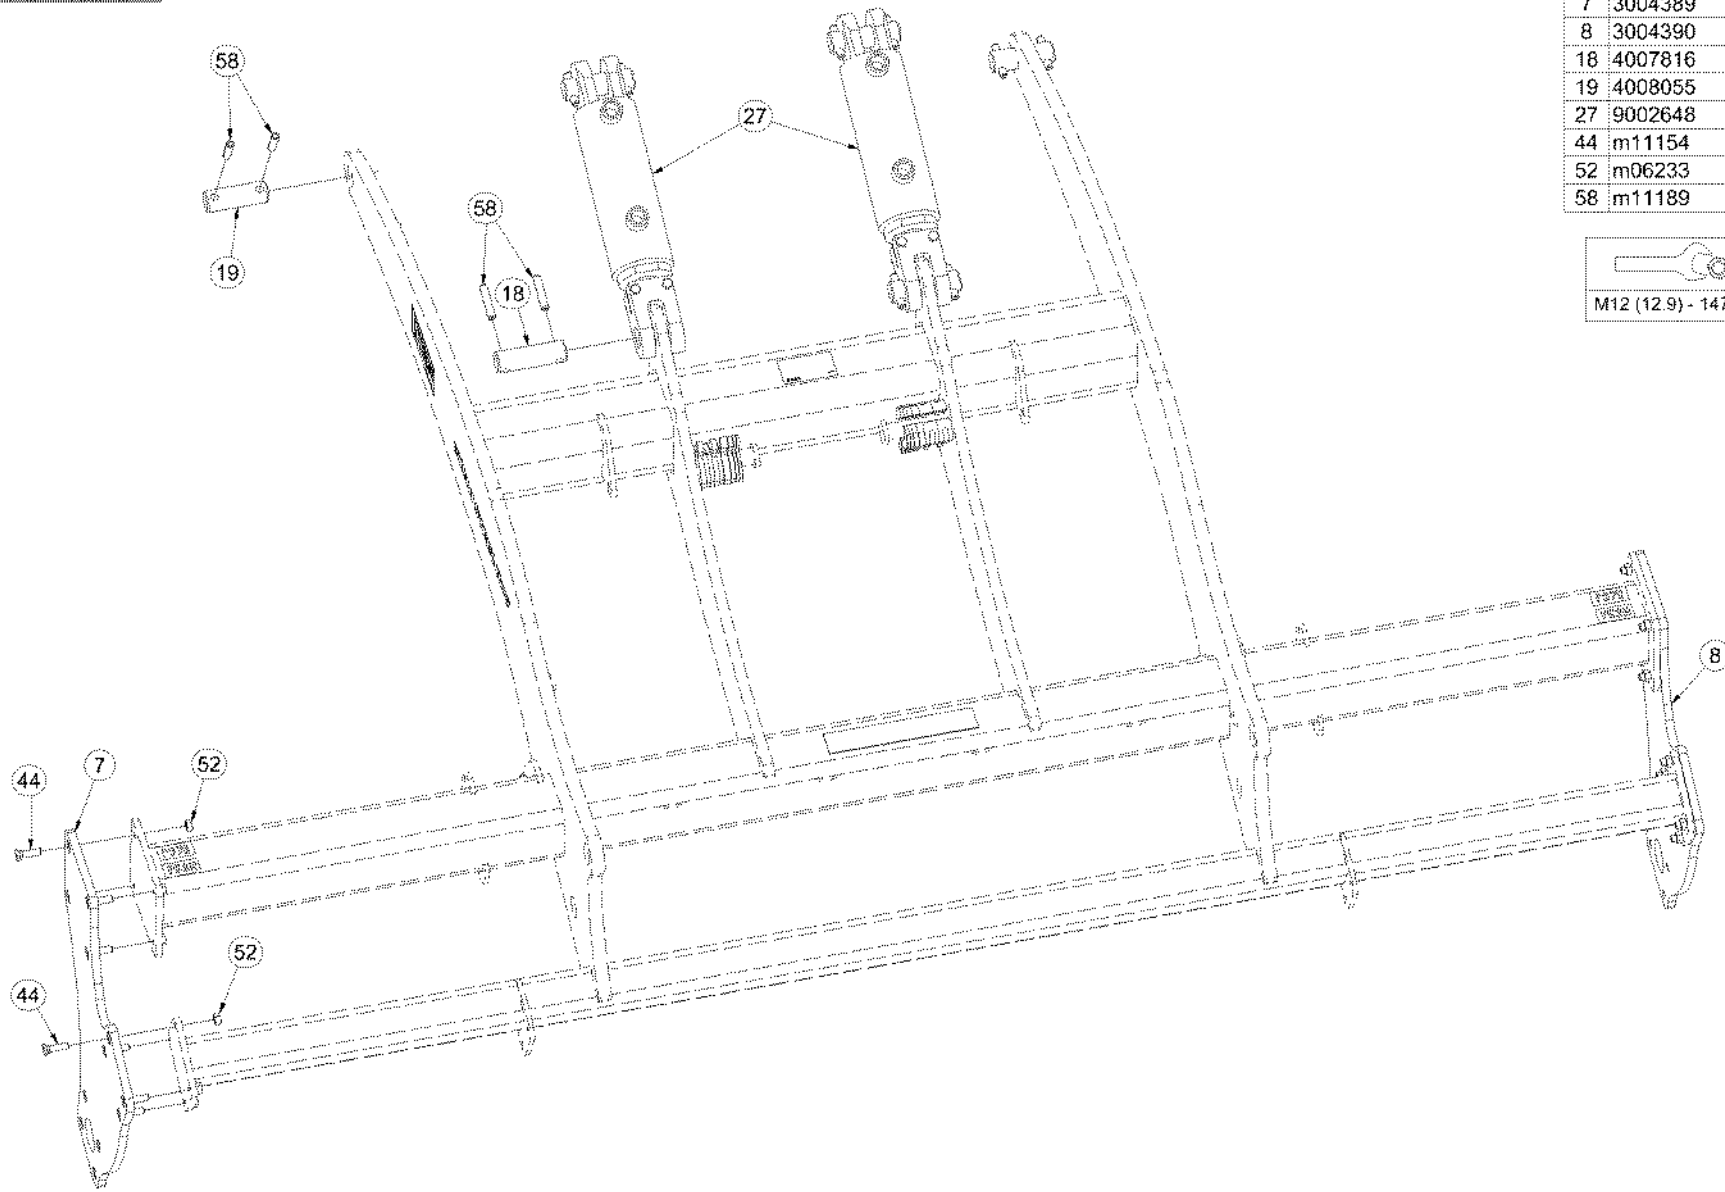

M10 (8.8) - 50Nm
M12 (8.8) - 87Nm

3004634

Poz.	Číslo součásti	Ks
7	3004389	1
8	3004390	1
18	4007816	8
19	4008055	8
27	9002648	2
44	m11154	32
52	m06233	32
58	m11189	40

3004634

Poz	Číslo součásti	Ks
14	4009224	6
20	4007694	4
22	4008835	2
40	m02254	12
53	m03683	24
57	m10736	12