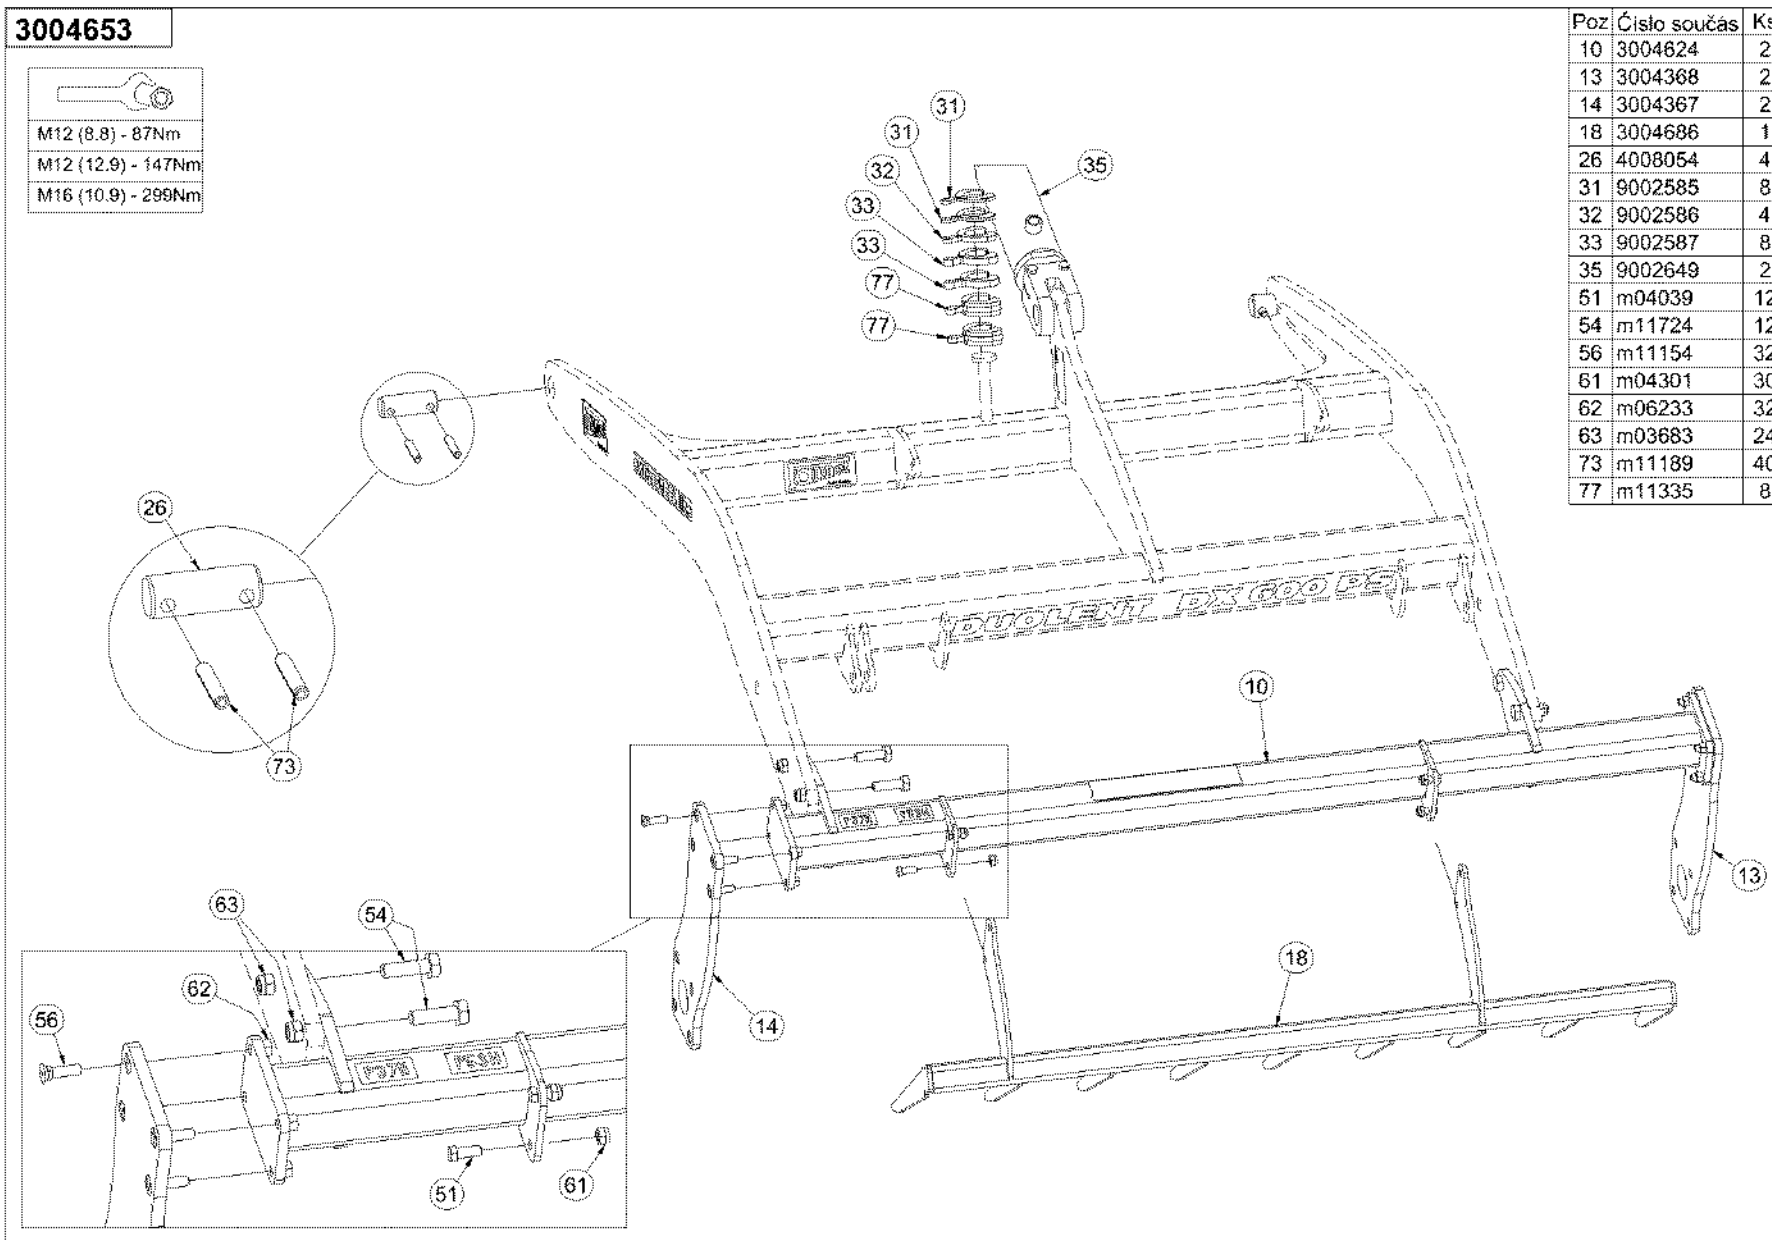

3004653

M12 (8.8) - 87Nm
M12 (12.9) - 147Nm
M16 (10.9) - 299Nm

Poz	Číslo součásti	Ks
10	3004624	2
13	3004368	2
14	3004367	2
18	3004686	1
26	4008054	4
31	9002585	8
32	9002586	4
33	9002587	8
35	9002649	2
51	m04039	12
54	m11724	12
56	m11154	32
61	m04301	30
62	m06233	32
63	m03683	24
73	m11189	40
77	m11335	8