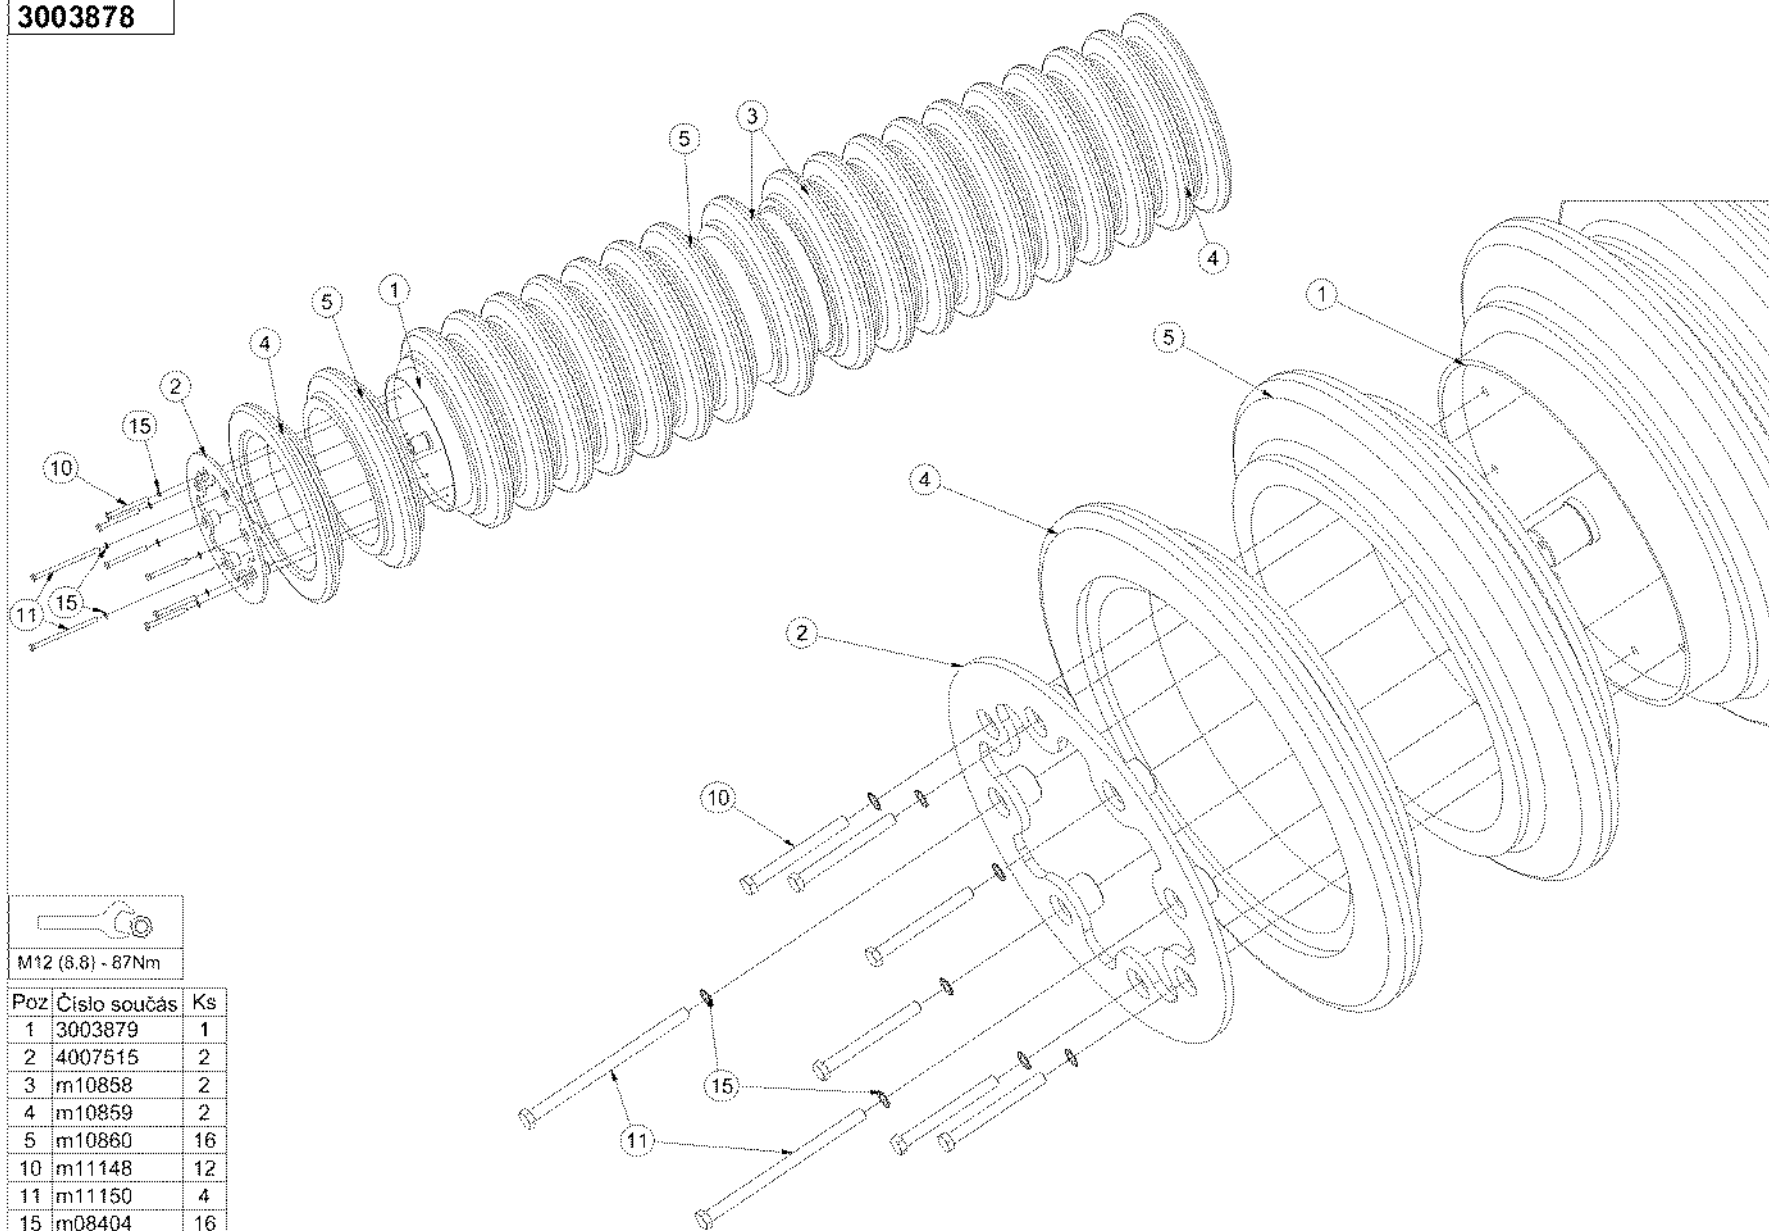

3003878

Poz	Číslo součásti	Ks
1	3003879	1
2	4007515	2
3	m10858	2
4	m10859	2
5	m10860	16
10	m11148	12
11	m11150	4
15	m08404	16