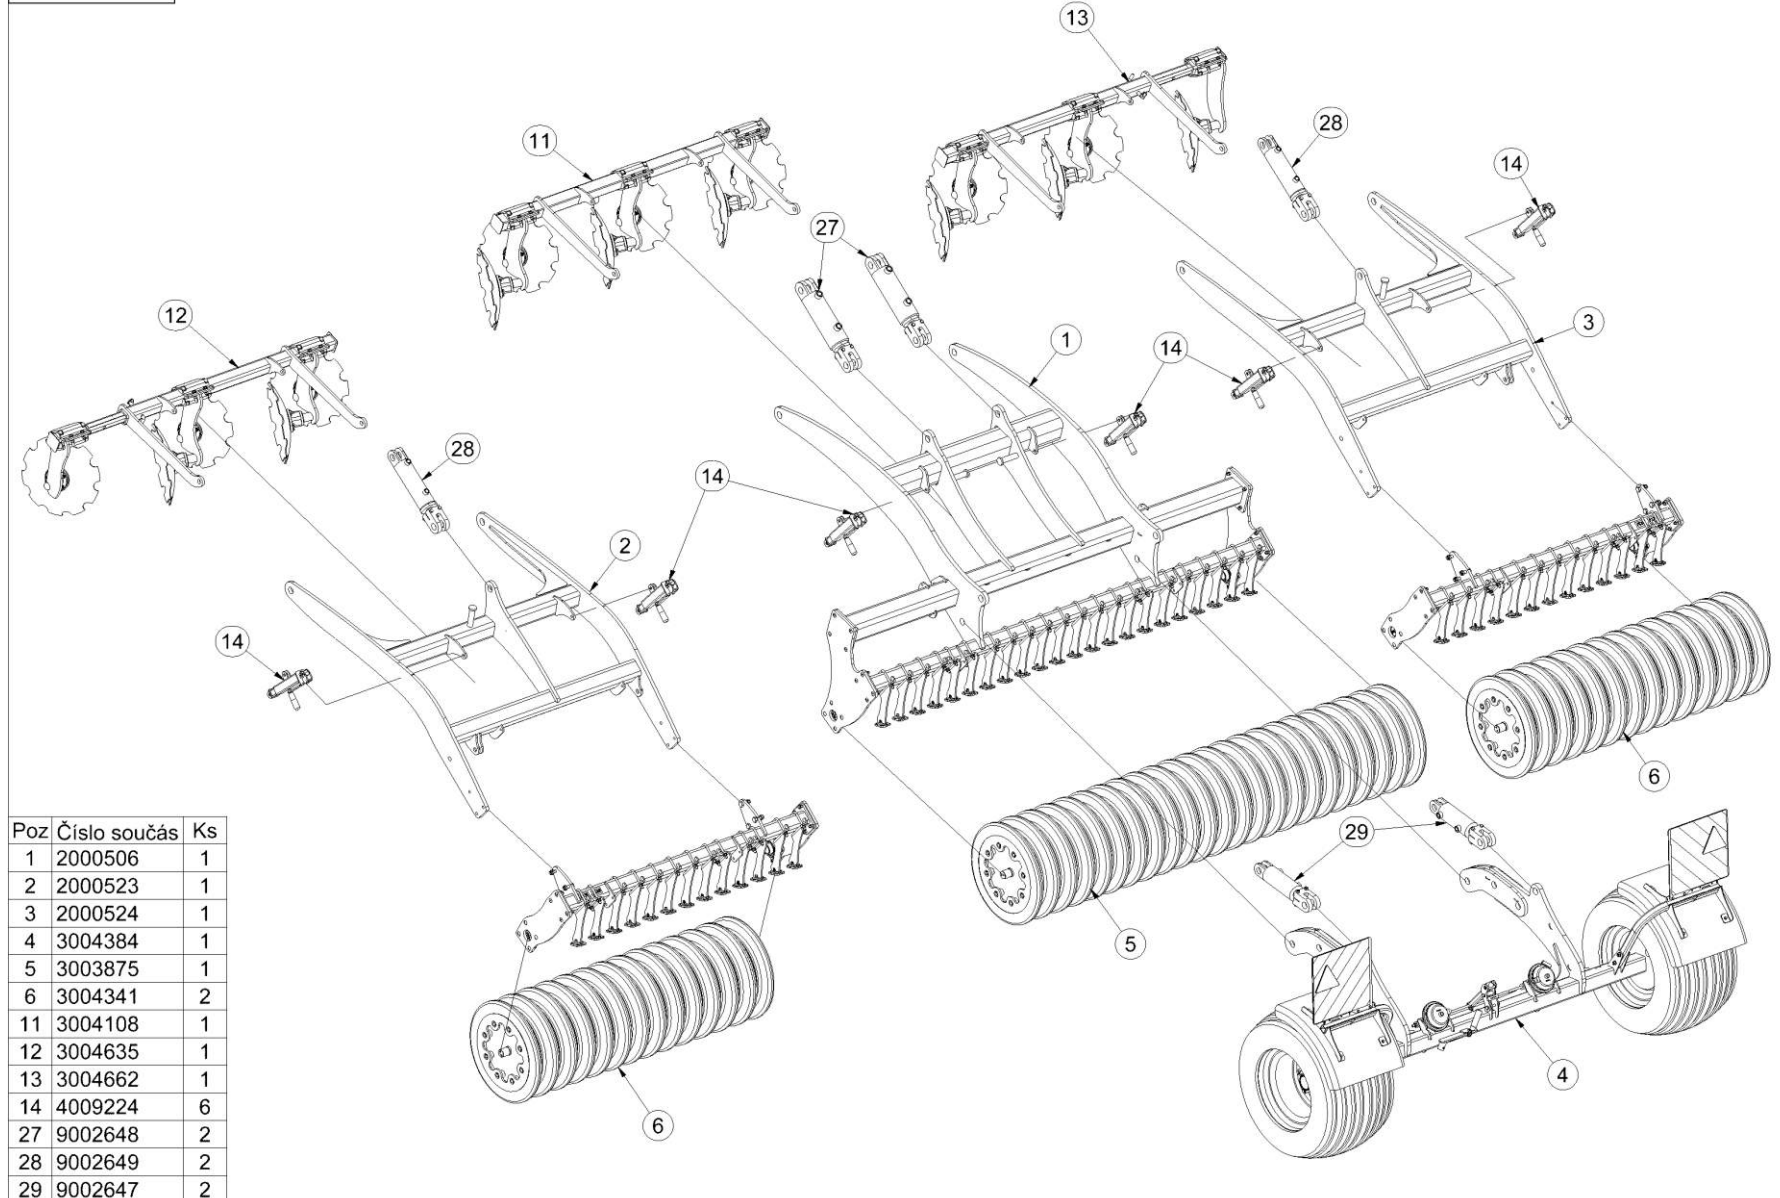

3004634

Poz	Číslo součásti	Ks
1	2000506	1
2	2000523	1
3	2000524	1
4	3004384	1
5	3003875	1
6	3004341	2
11	3004108	1
12	3004635	1
13	3004662	1
14	4009224	6
27	9002648	2
28	9002649	2
29	9002647	2