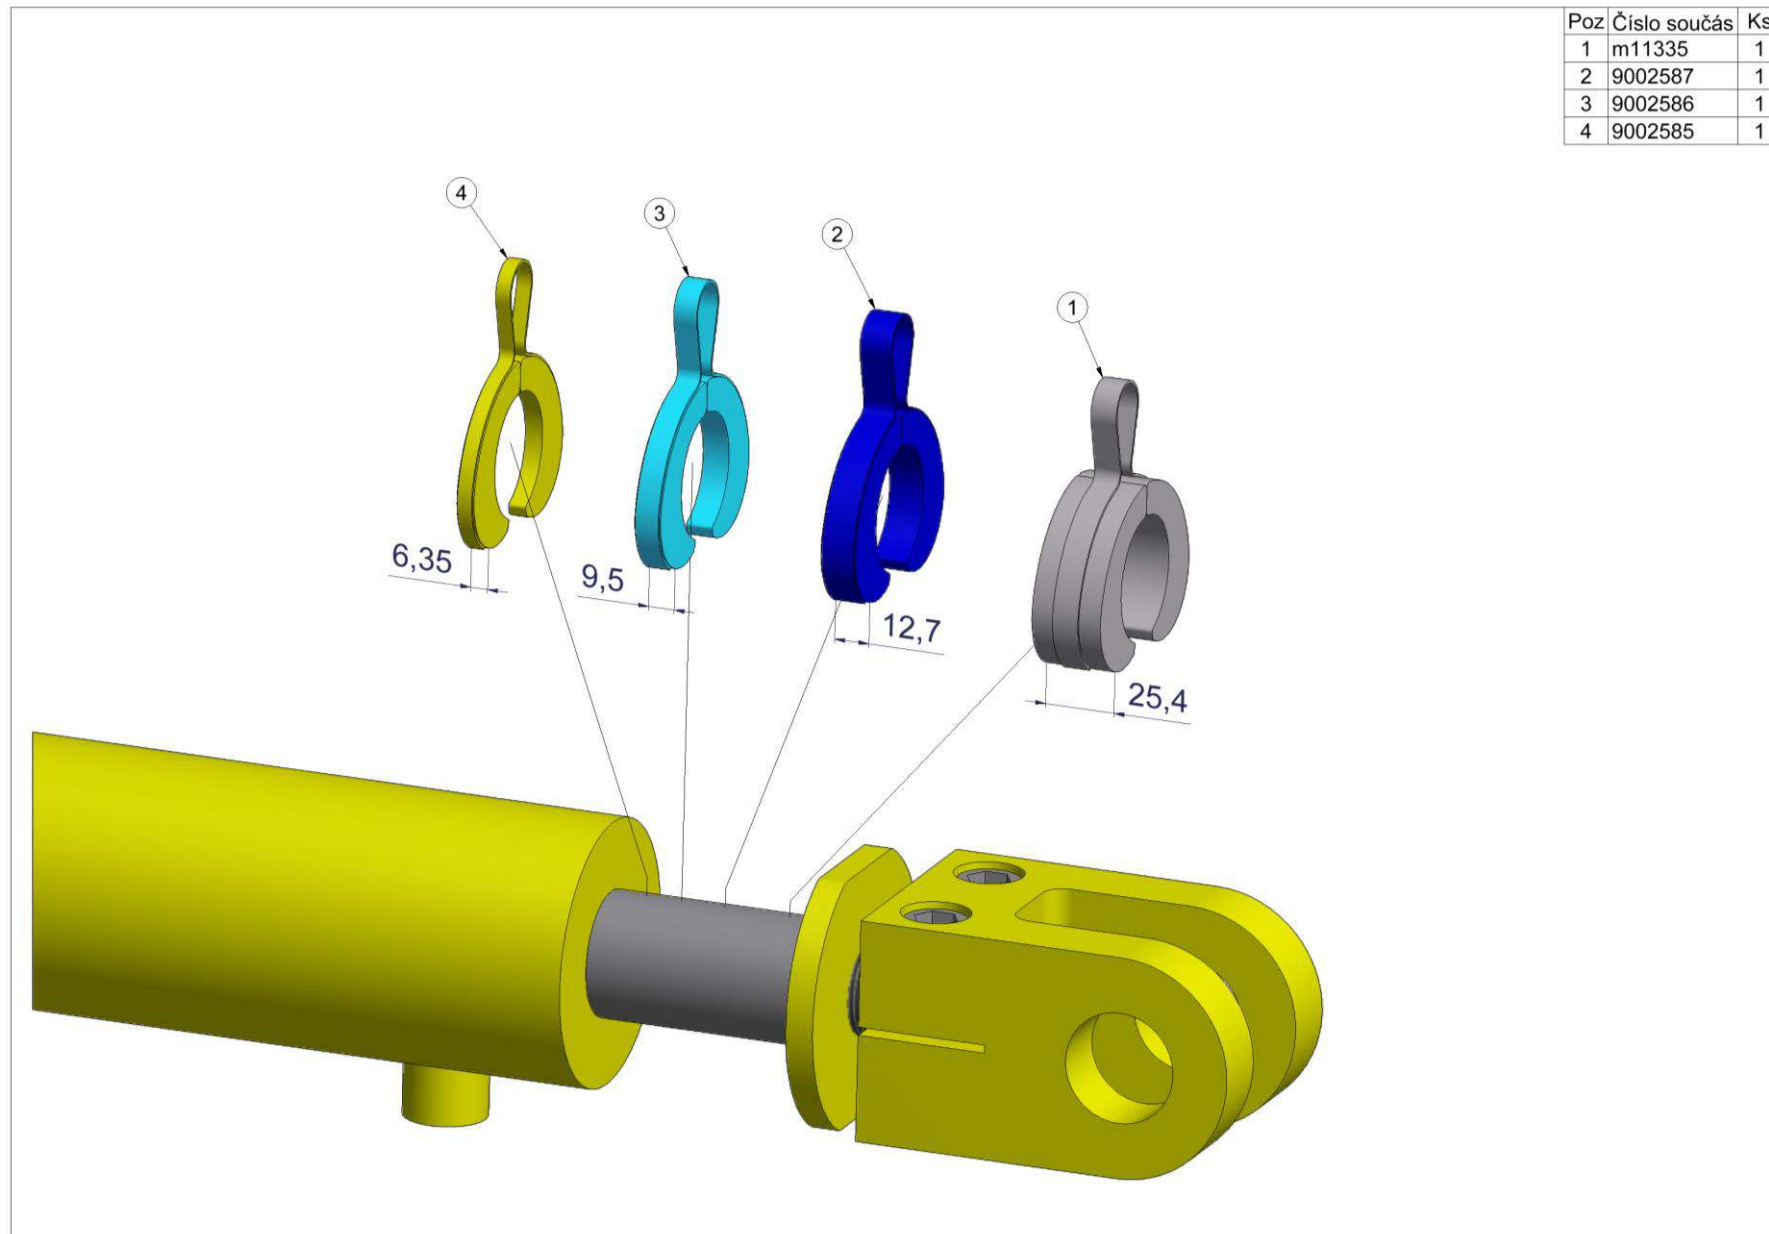

Poz	Číslo součás	Ks
1	m11335	1
2	9002587	1
3	9002586	1
4	9002585	1