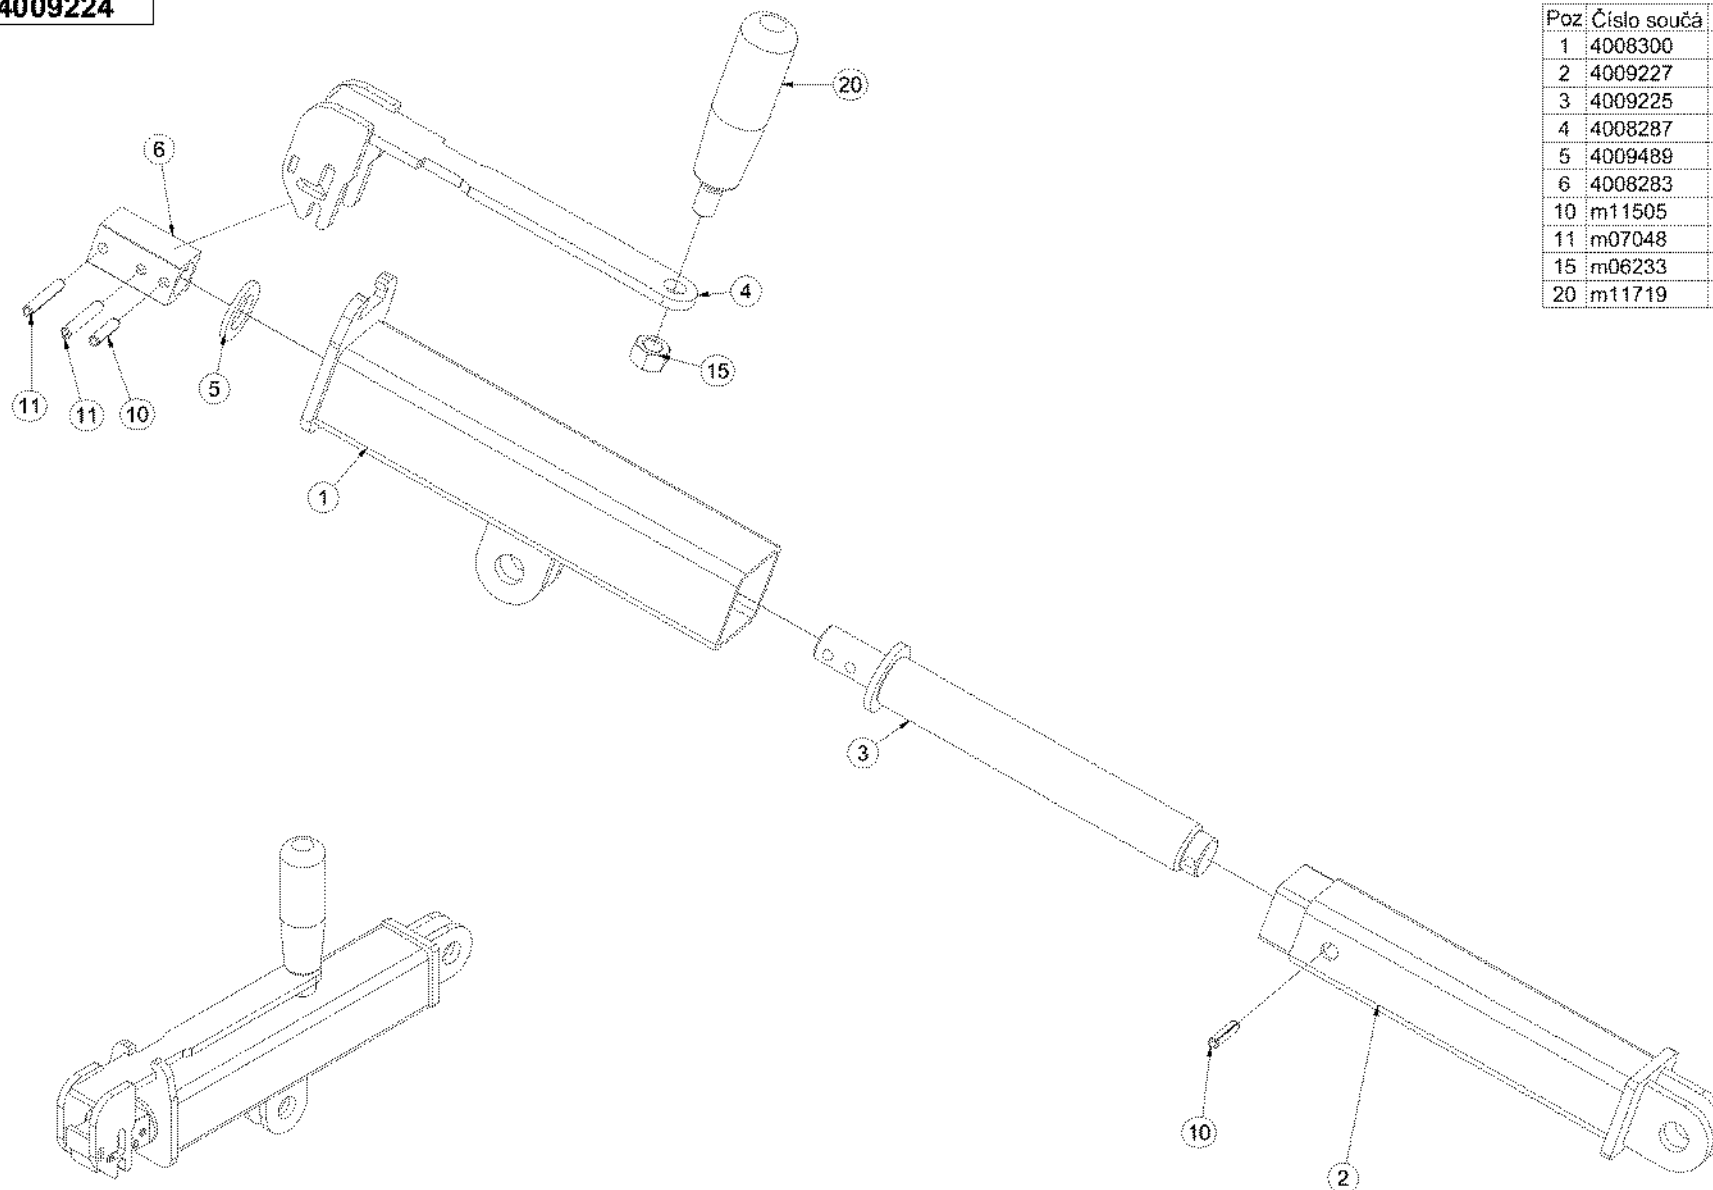

4009224

Poz	Číslo součásti	K
1	4008300	1
2	4009227	1
3	4009225	1
4	4008287	1
5	4009489	1
6	4008283	1
10	m11505	2
11	m07048	2
15	m06233	1
20	m11719	1