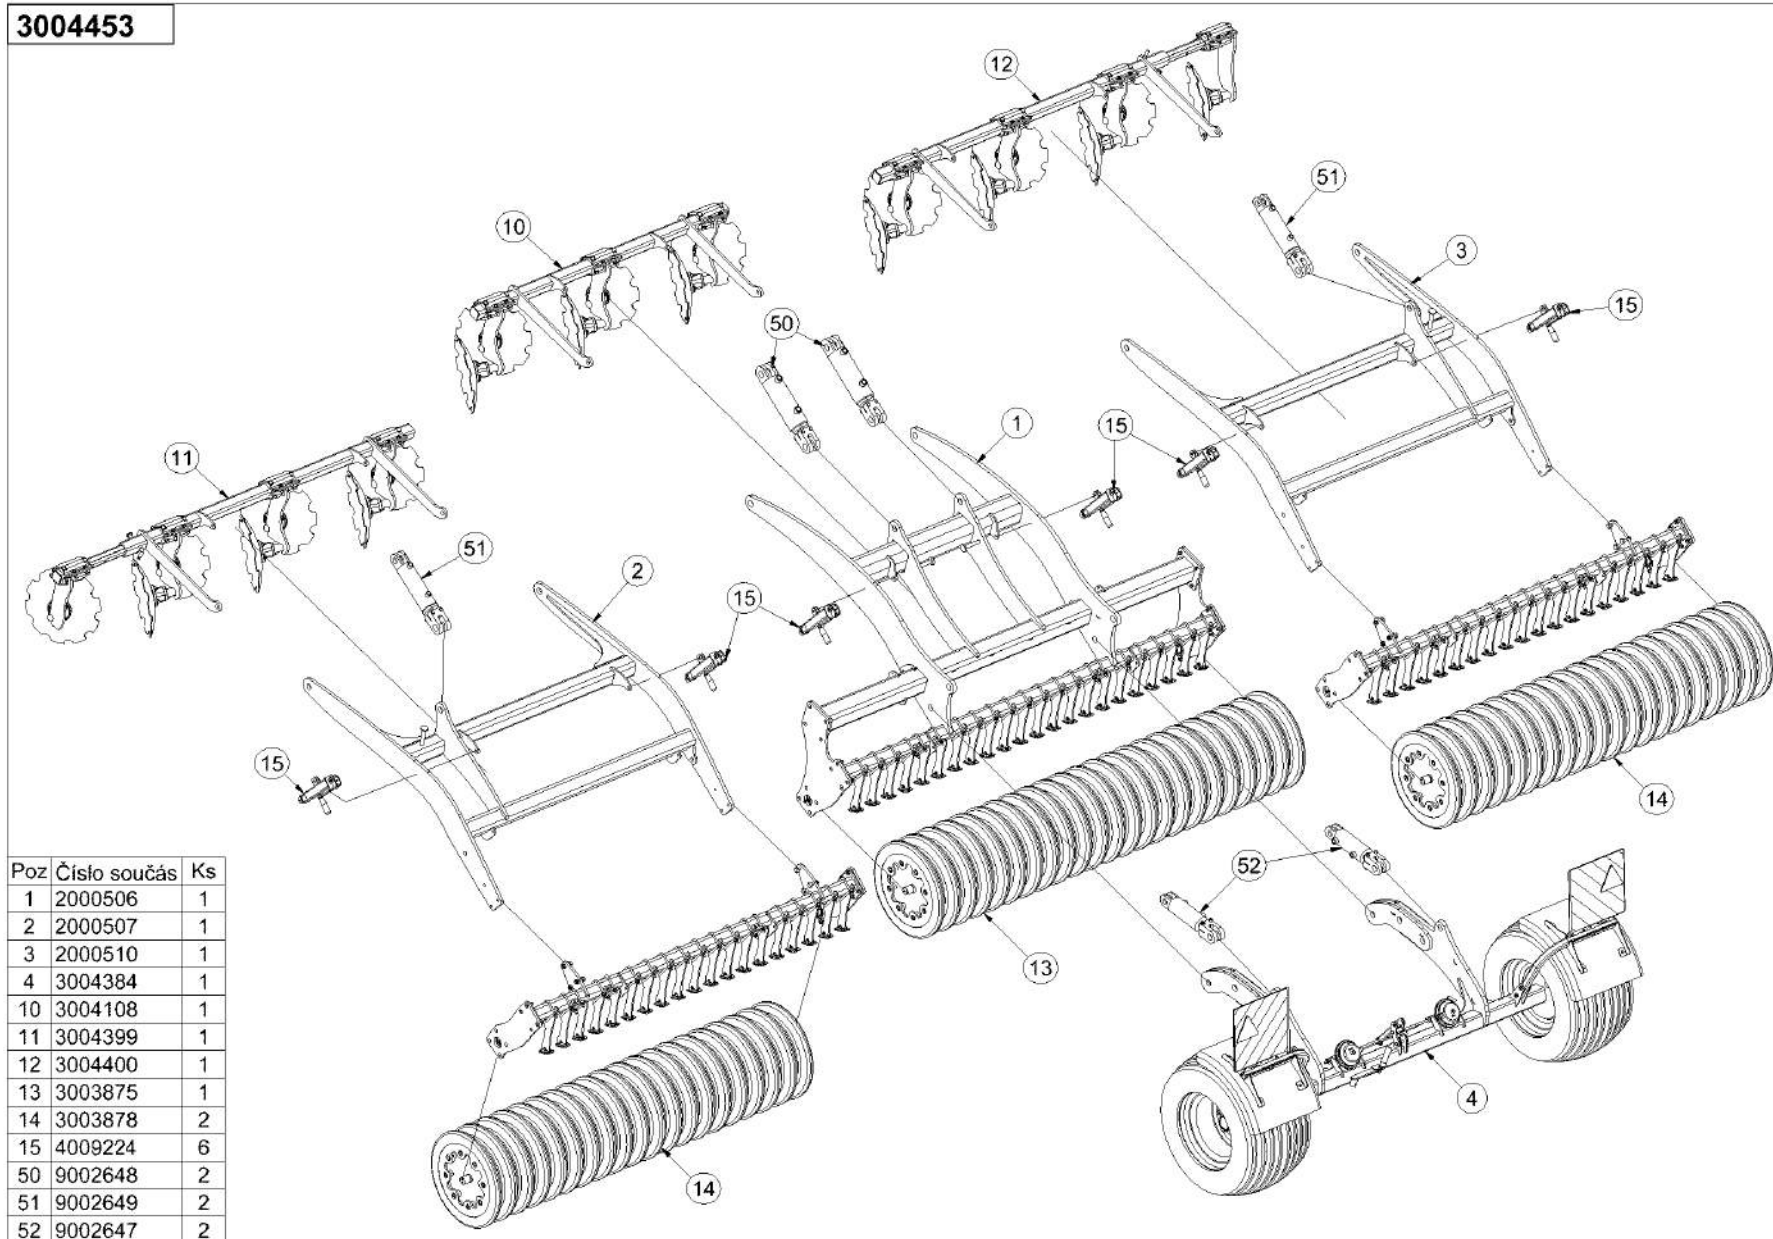

3004453

Poz	Číslo součásti	Ks
1	2000506	1
2	2000507	1
3	2000510	1
4	3004384	1
10	3004108	1
11	3004399	1
12	3004400	1
13	3003875	1
14	3003878	2
15	4009224	6
50	9002648	2
51	9002649	2
52	9002647	2