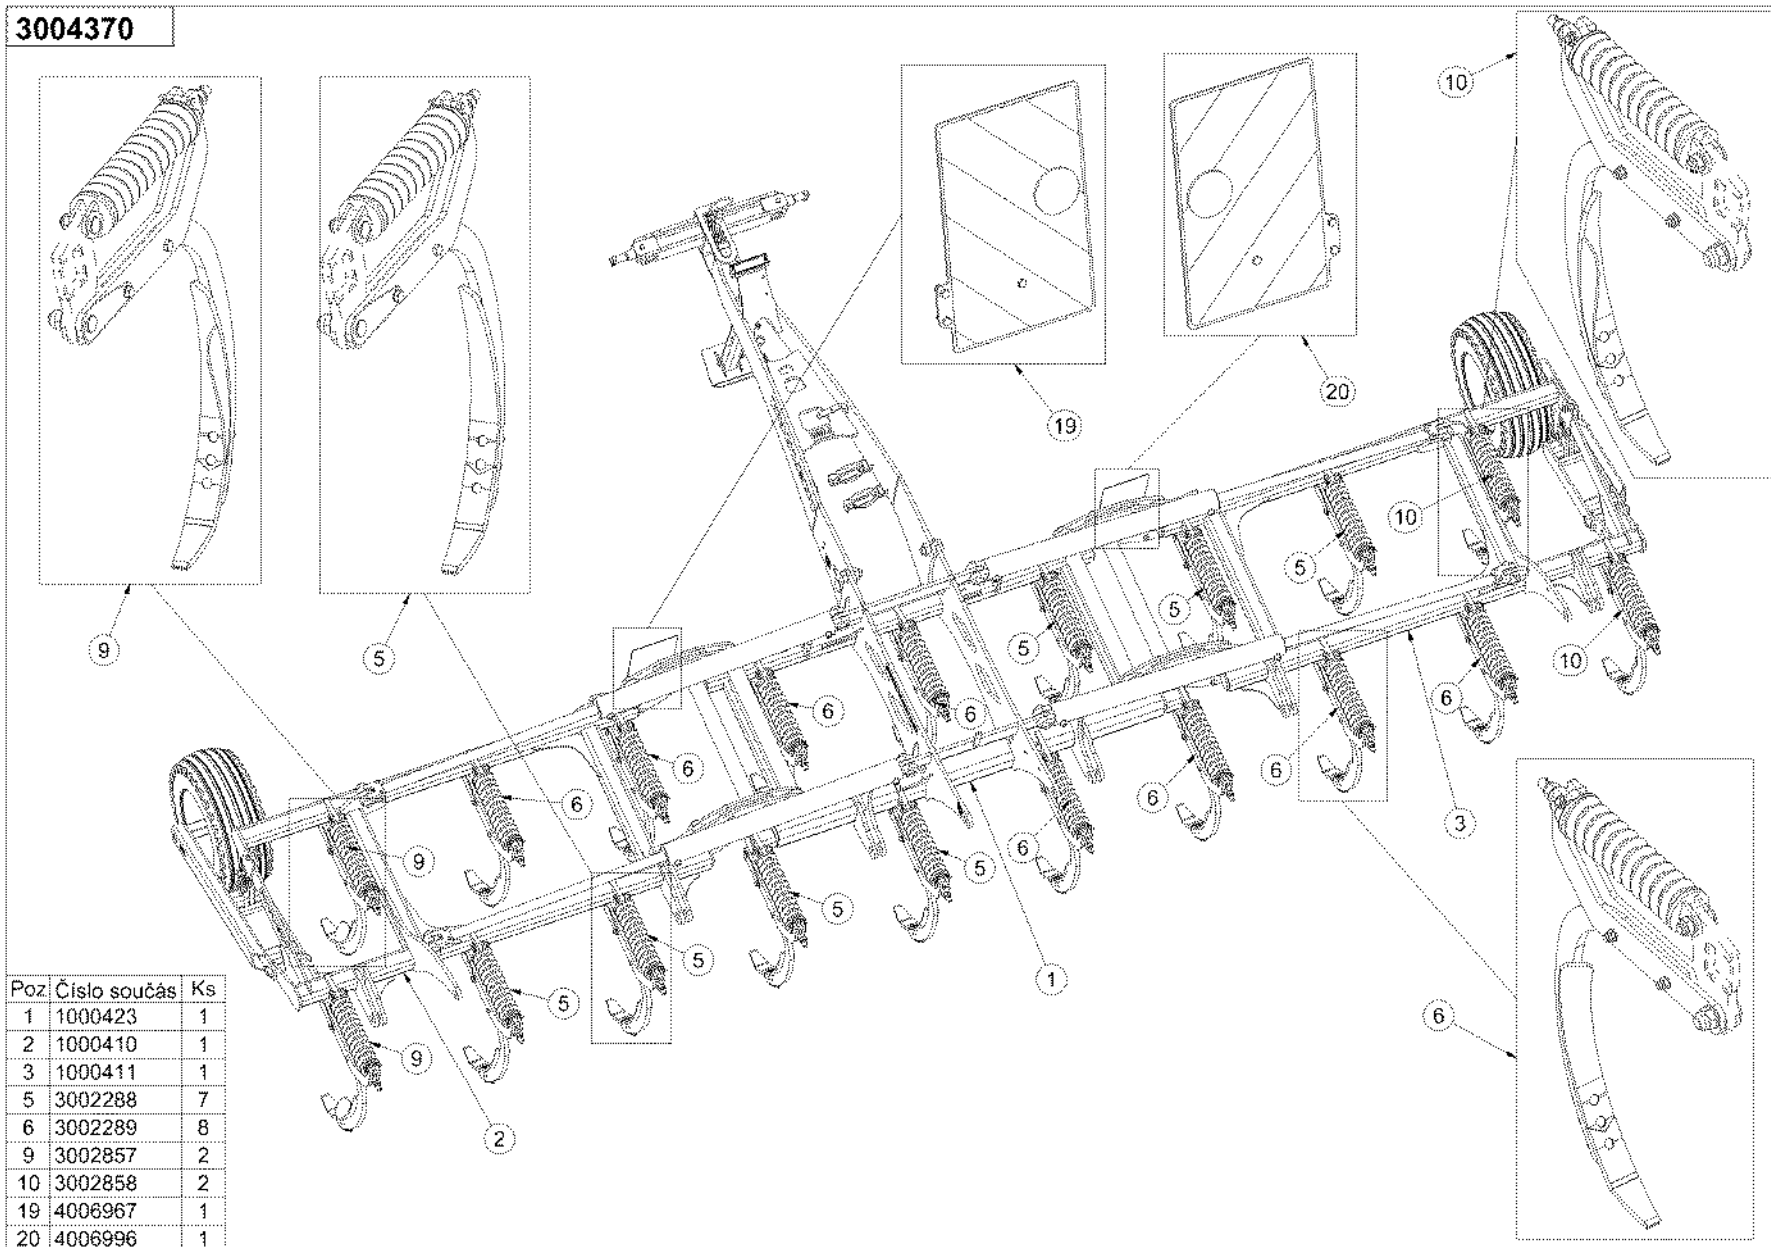

3004370

Poz	Číslo součásti	Ks
1	1000423	1
2	1000410	1
3	1000411	1
5	3002288	7
6	3002289	8
9	3002857	2
10	3002858	2
19	4006967	1
20	4006996	1