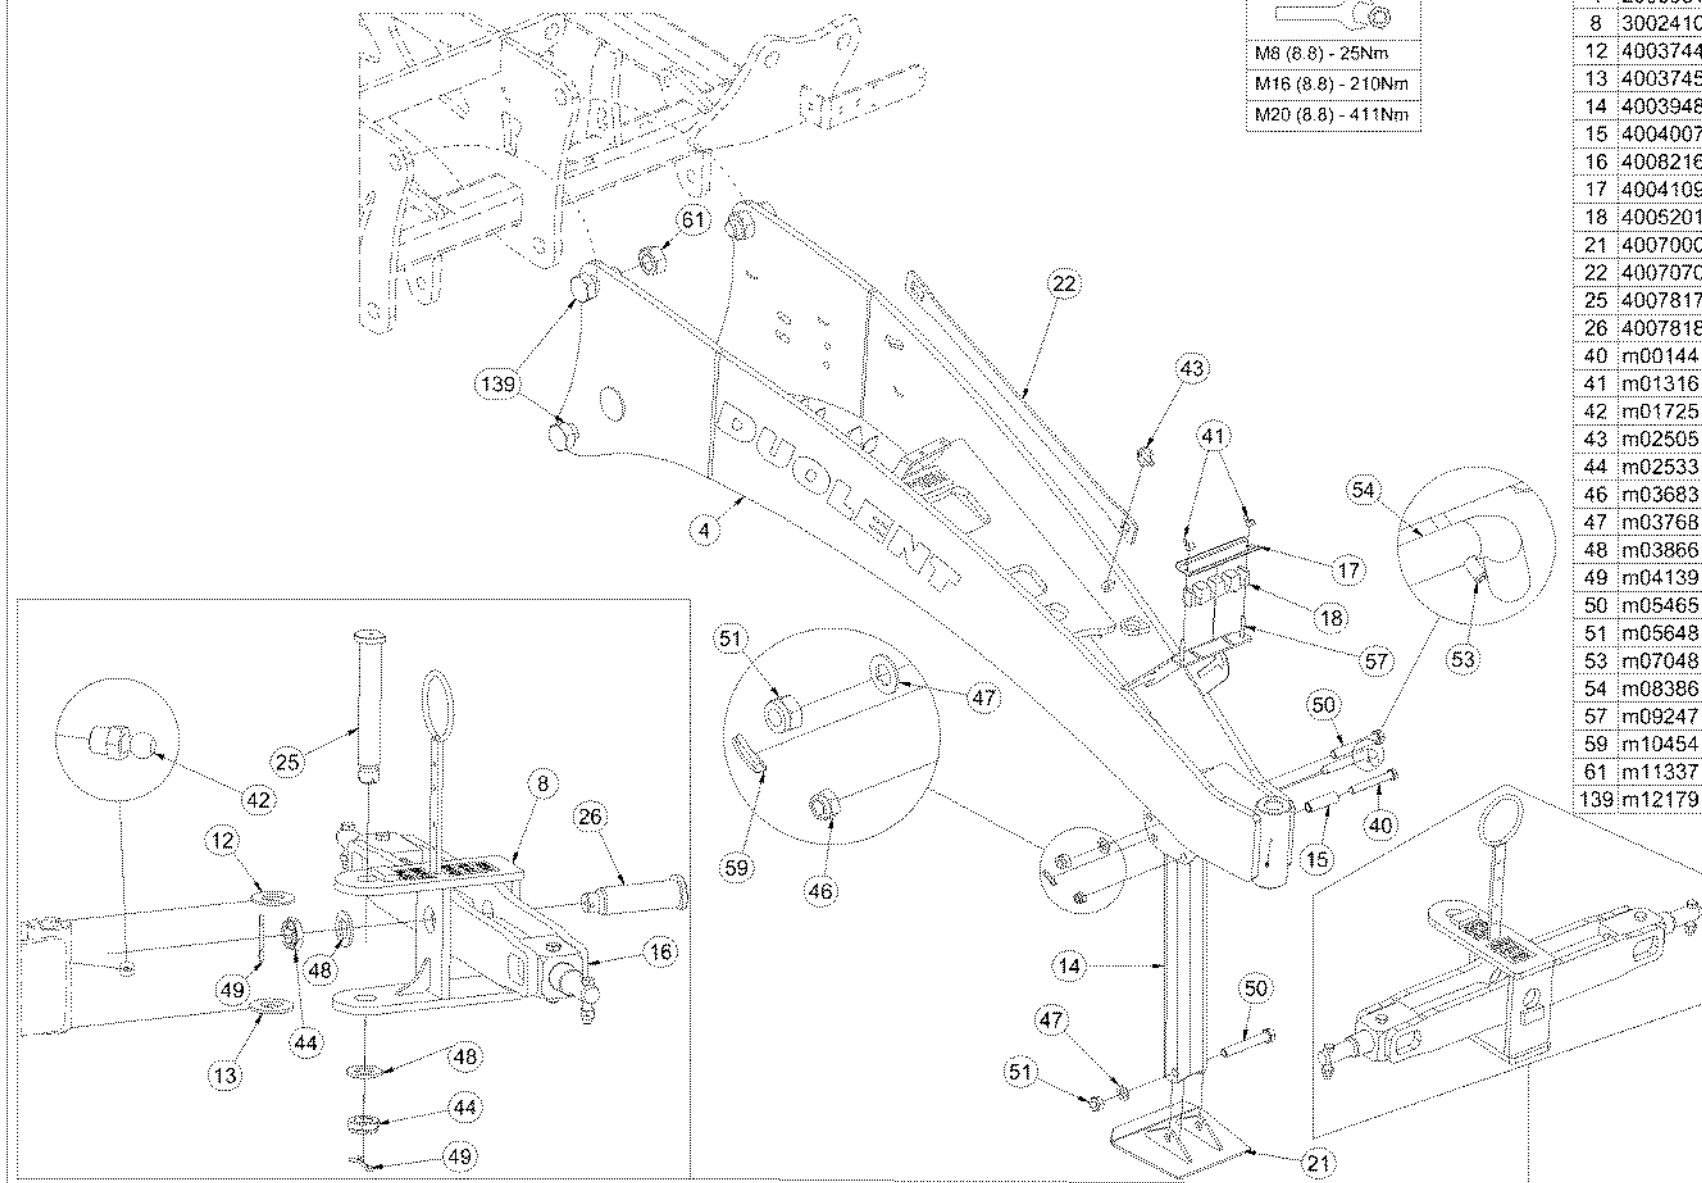

3004370

Poz	Číslo součásti	Ks
4	2000531	1
8	3002410	1
12	4003744	1
13	4003745	1
14	4003948	1
15	4004007	1
16	4008216	1
17	4004109	1
18	4005201	1
21	4007000	1
22	4007070	1
25	4007817	1
26	4007818	1
40	m00144	1
41	m01316	2
42	m01725	1
43	m02505	1
44	m02533	2
46	m03683	1
47	m03768	6
48	m03866	2
49	m04139	2
50	m05465	2
51	m05648	22
53	m07048	1
54	m08386	1
57	m09247	2
59	m10454	3
61	m11337	4
139	m12179	4