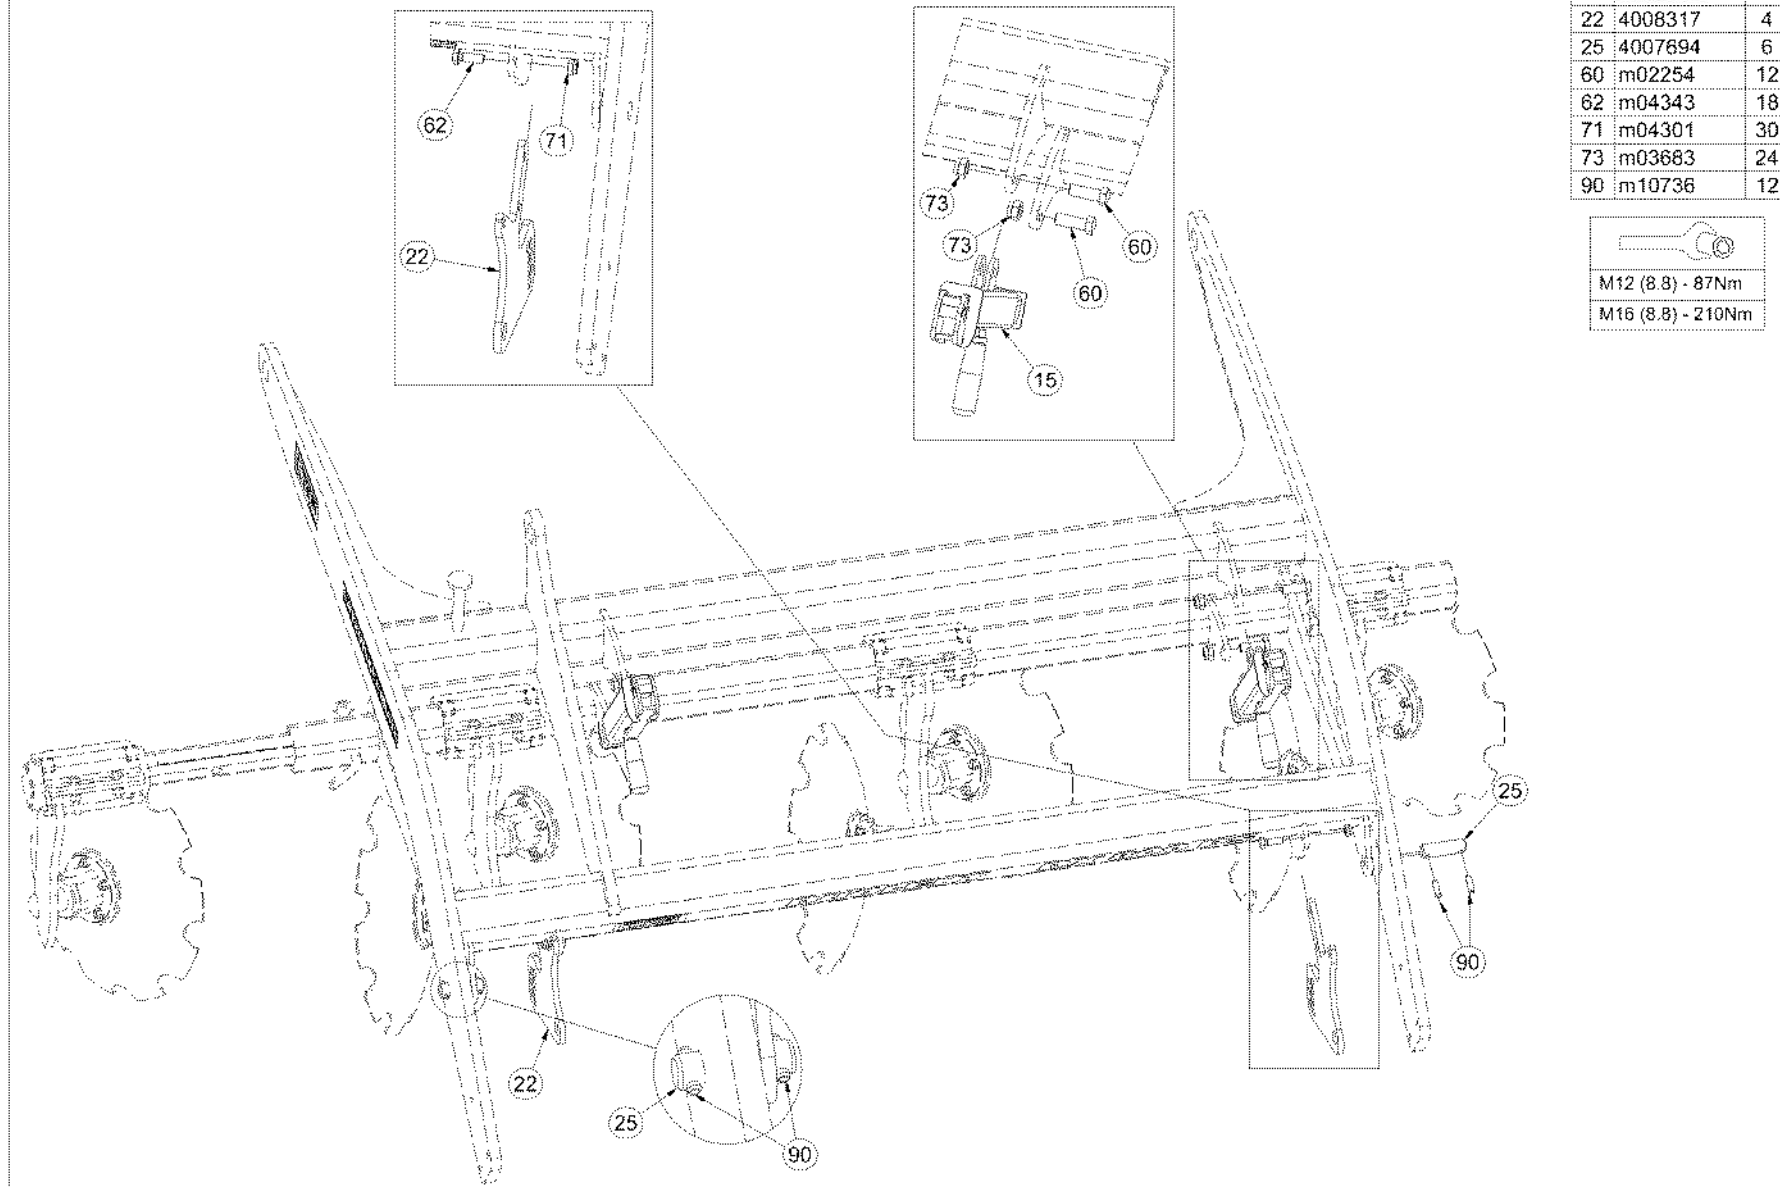

3004391

Poz.	Číslo součásti	Ks
15	4009224	6
22	4008317	4
25	4007694	6
60	m02254	12
62	m04343	18
71	m04301	30
73	m03883	24
90	m10736	12

M12 (8.8) - 87Nm
M16 (8.8) - 210Nm