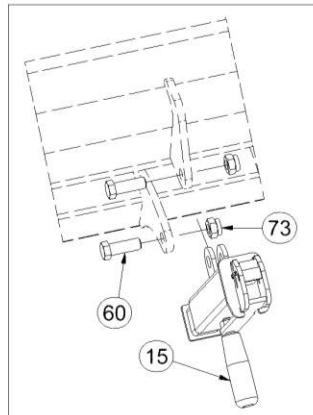

3004391

M12 (8.8) - 87Nm

M16 (8.8) - 210Nm

Poz	Číslo součásti	Ks
15	4009224	6
21	4008311	2
60	m02254	12
62	m04343	18
71	m04301	30
73	m03683	24
105	m04299	1