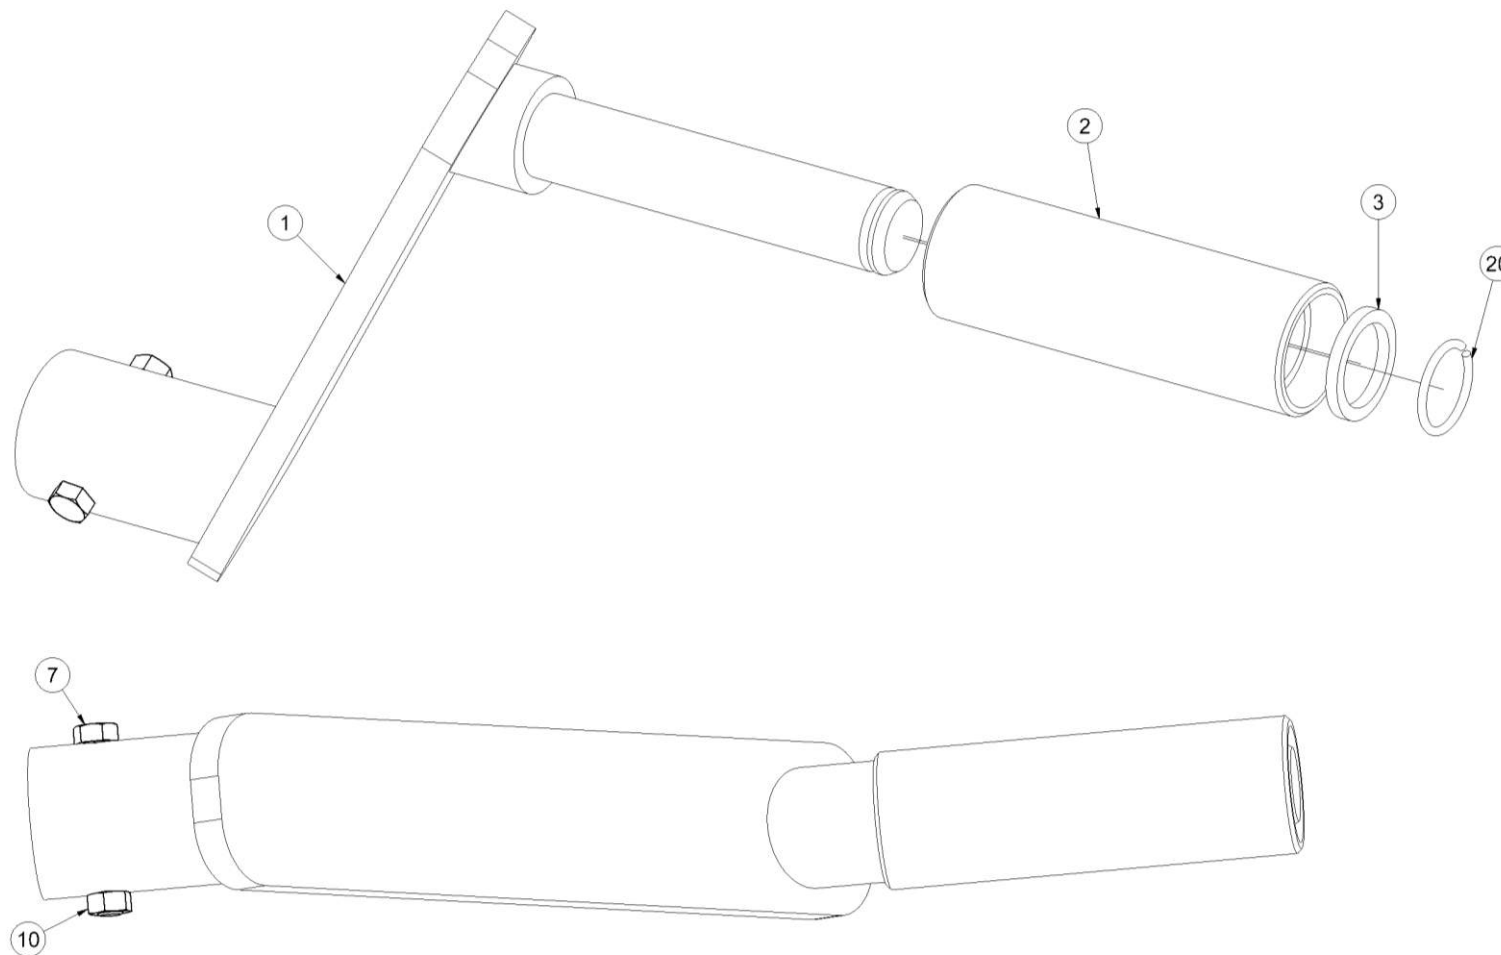

4003087

Po	Číslo součásti	Ks
1	4003092	1
2	4001533	1
3	4004828	1
7	m04641	1
10	m01295	1
20	m06561	1