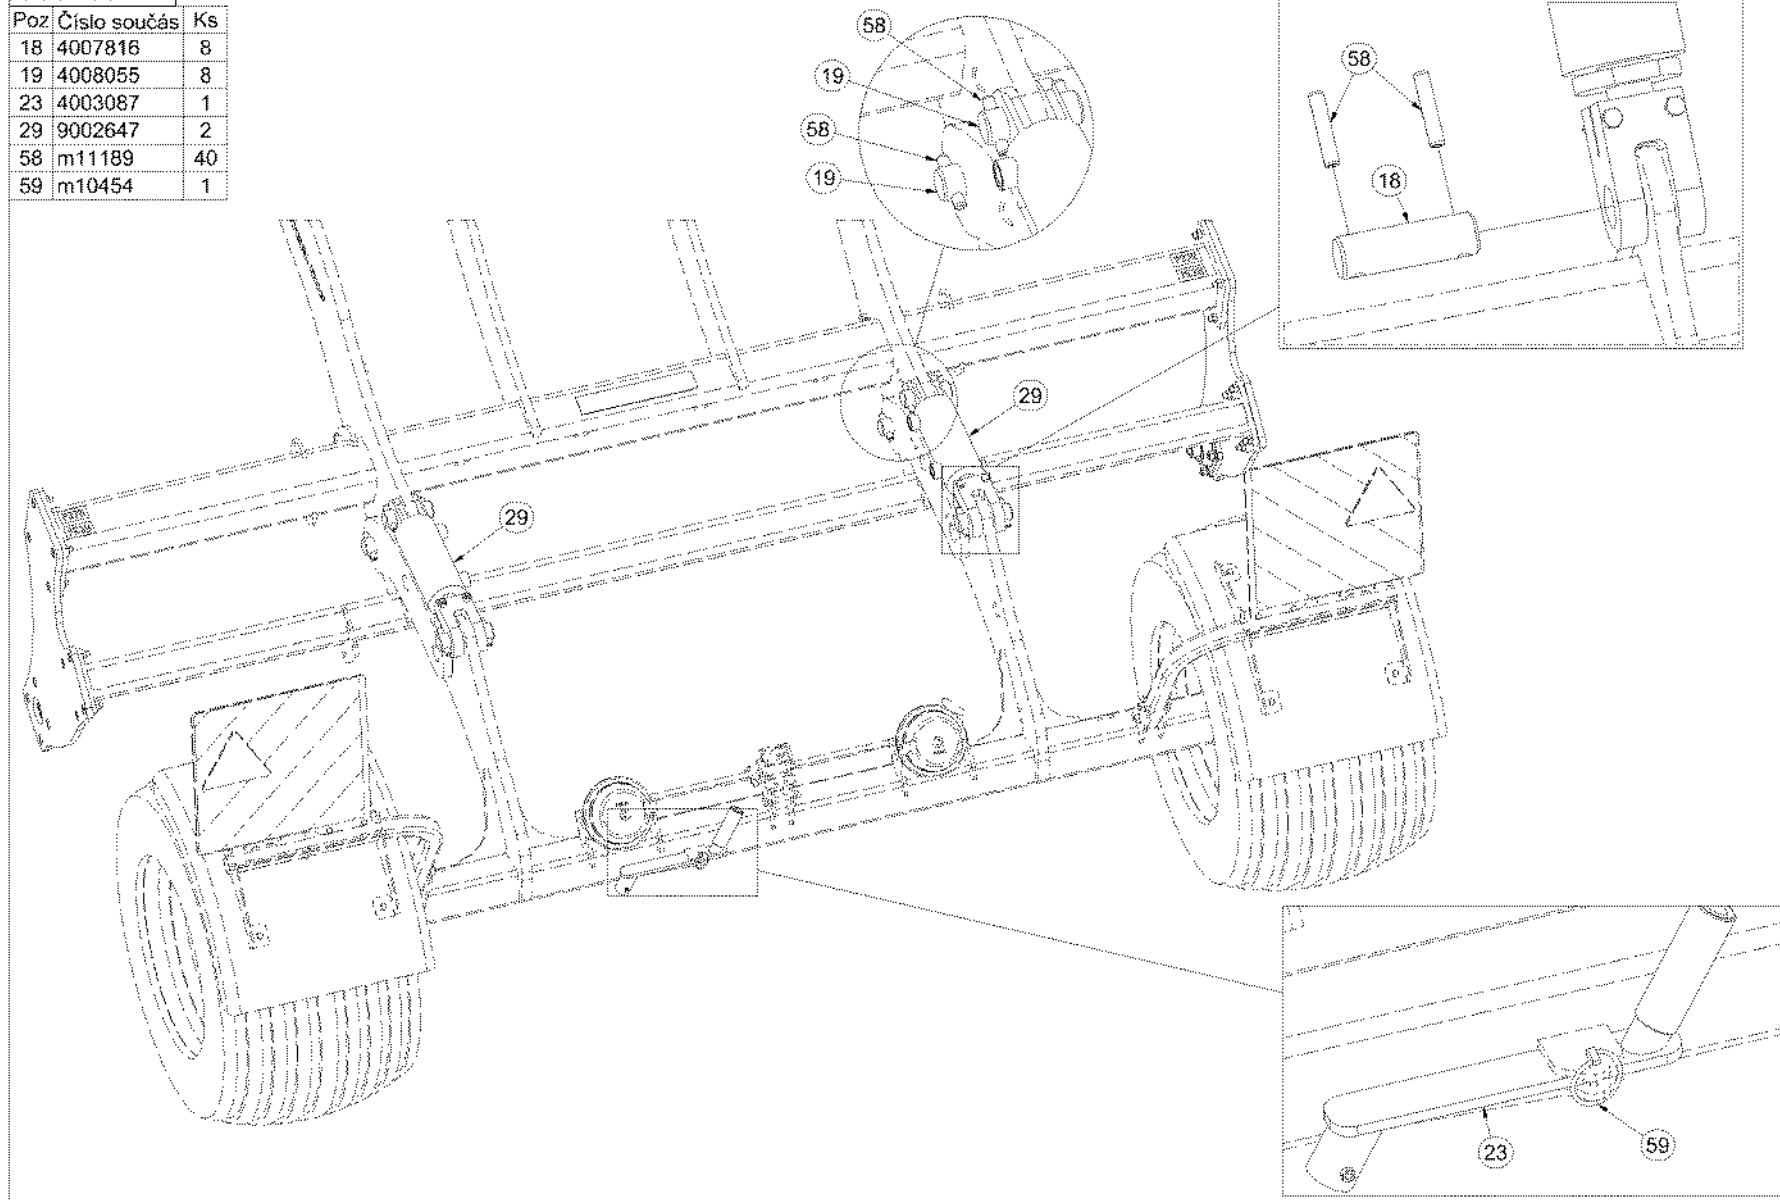

3004634

Poz	Číslo součásti	Ks
18	4007816	8
19	4008055	8
23	4003087	1
29	9002647	2
58	m11189	40
59	m10454	1