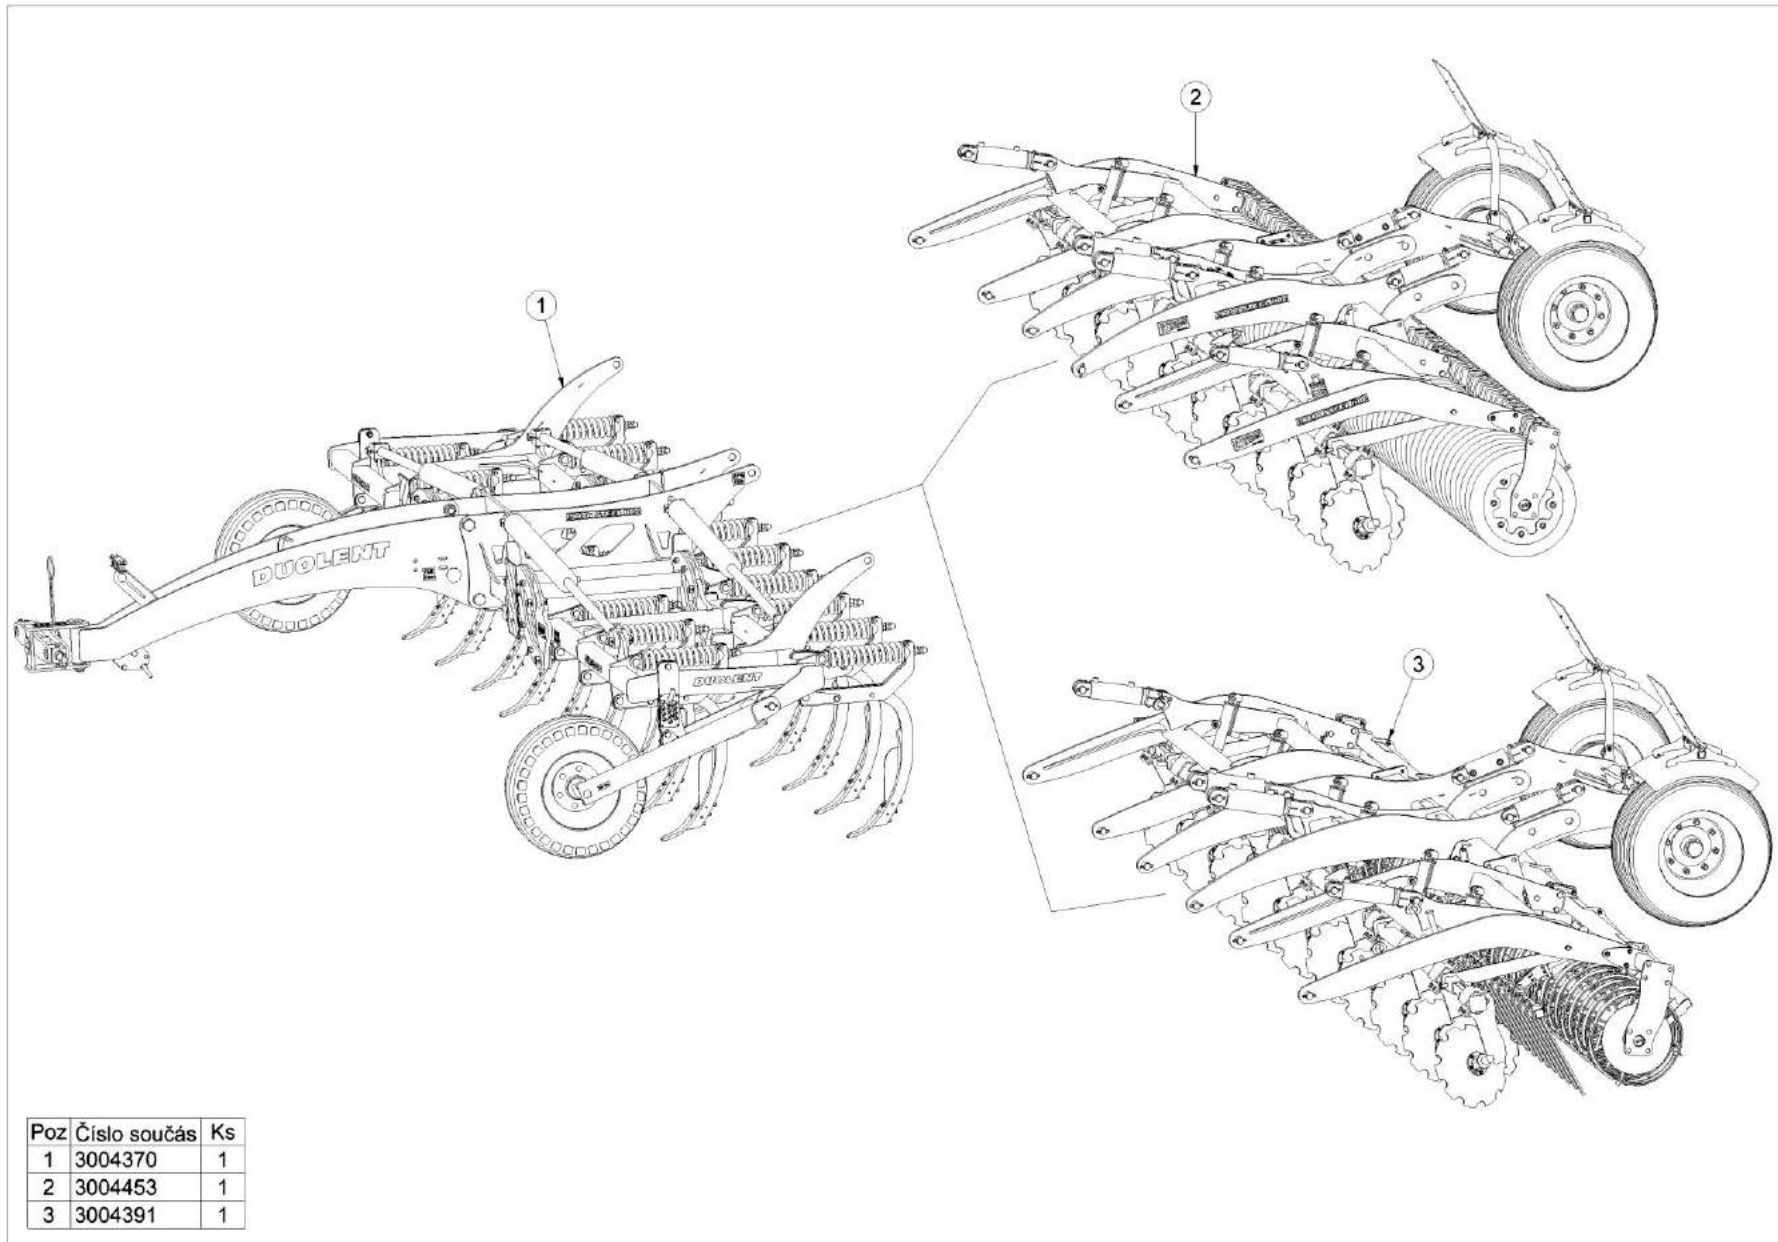

Poz	Číslo součásti	Ks
1	3004370	1
2	3004453	1
3	3004391	1