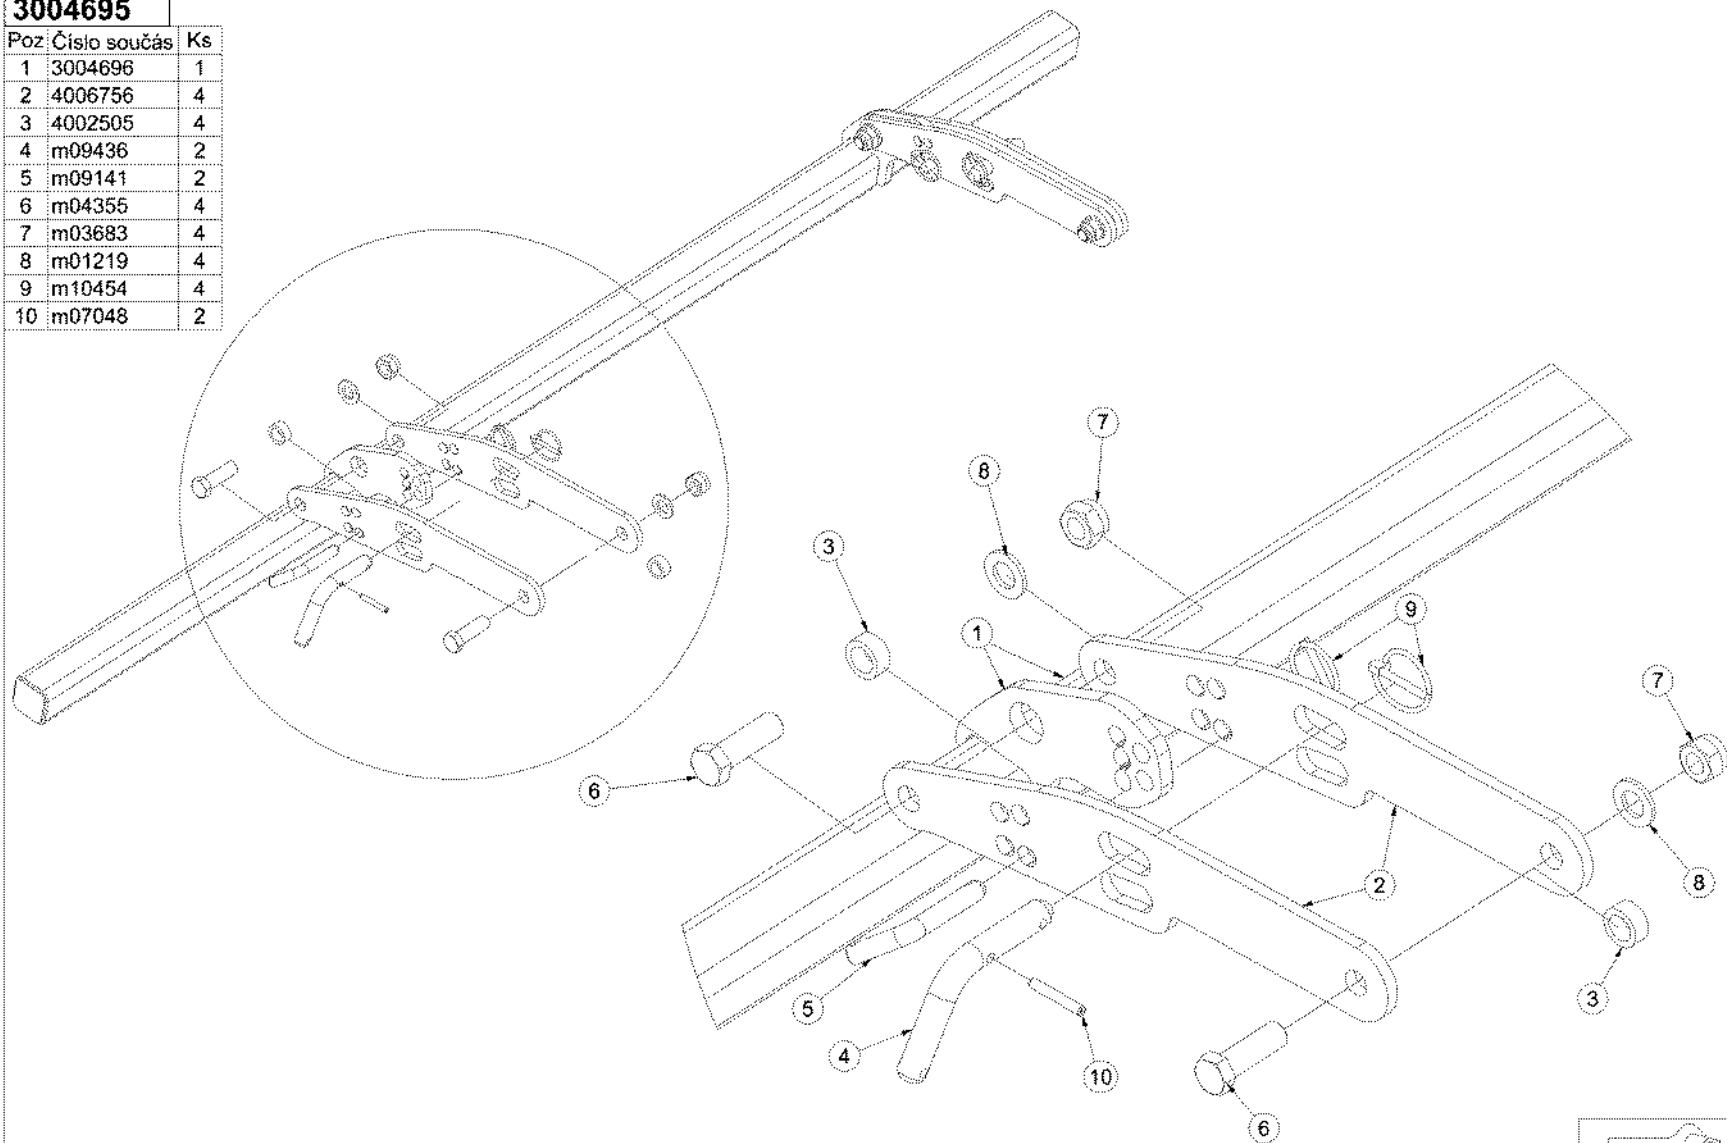

M12 (8.8) - 87Nm

3004695

Poz	Číslo součásti	Ks
1	3004696	1
2	4006756	4
3	4002505	4
4	m09436	2
5	m09141	2
6	m04355	4
7	m03683	4
8	m01219	4
9	m10454	4
10	m07048	2

3004158

Poz	Číslo součást	Ks
1	3004157	1
2	3003670	56
3	m01305	56
4	m03988	56
5	m10618	56