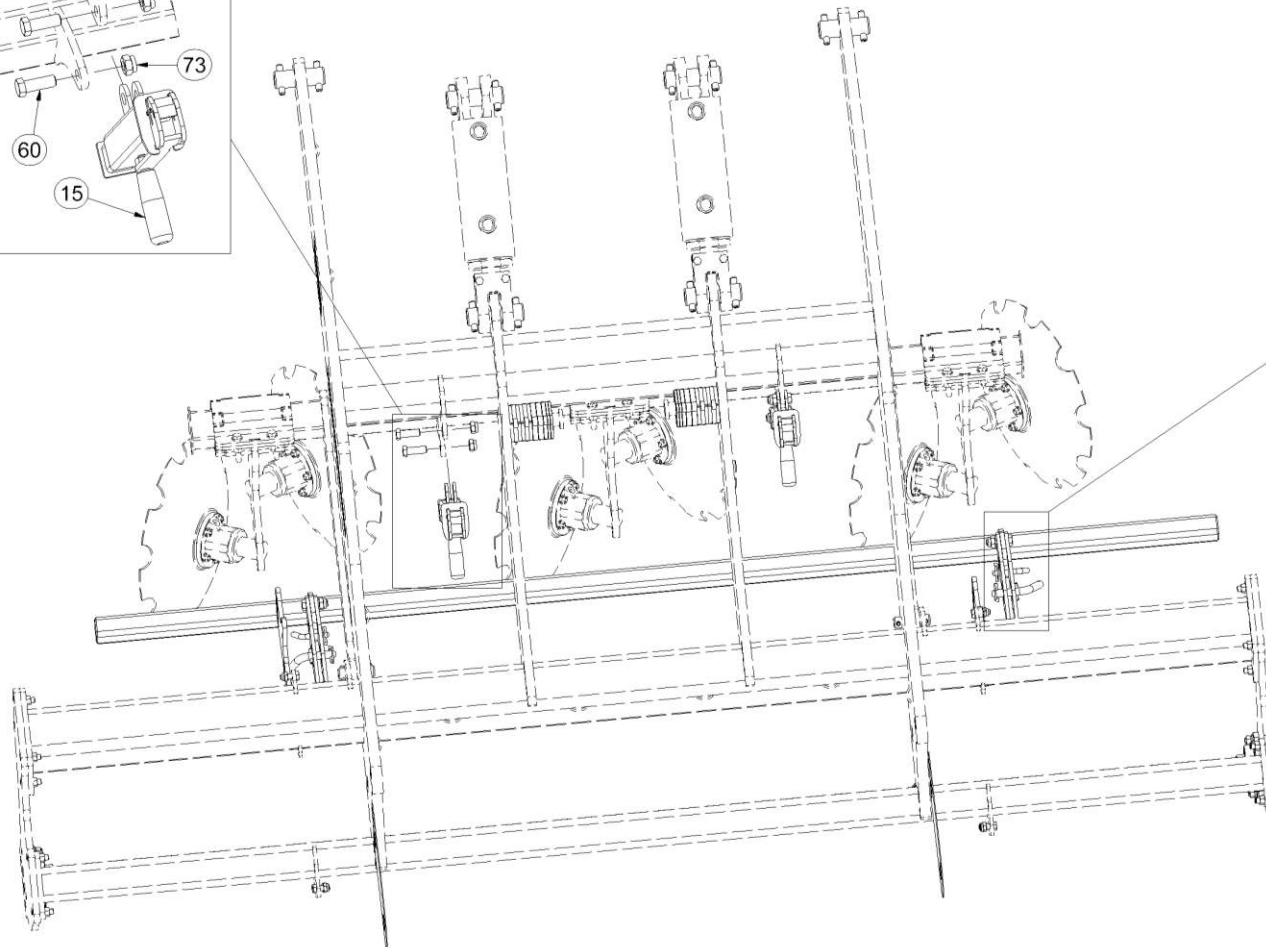

3004391

M12 (8.8) - 87Nm

M16 (8.8) - 210Nm

Poz	Číslo součásti	Ks
15	4009224	6
21	4008311	2
60	m02254	12
62	m04343	18
71	m04301	30
73	m03683	24
105	m04299	1