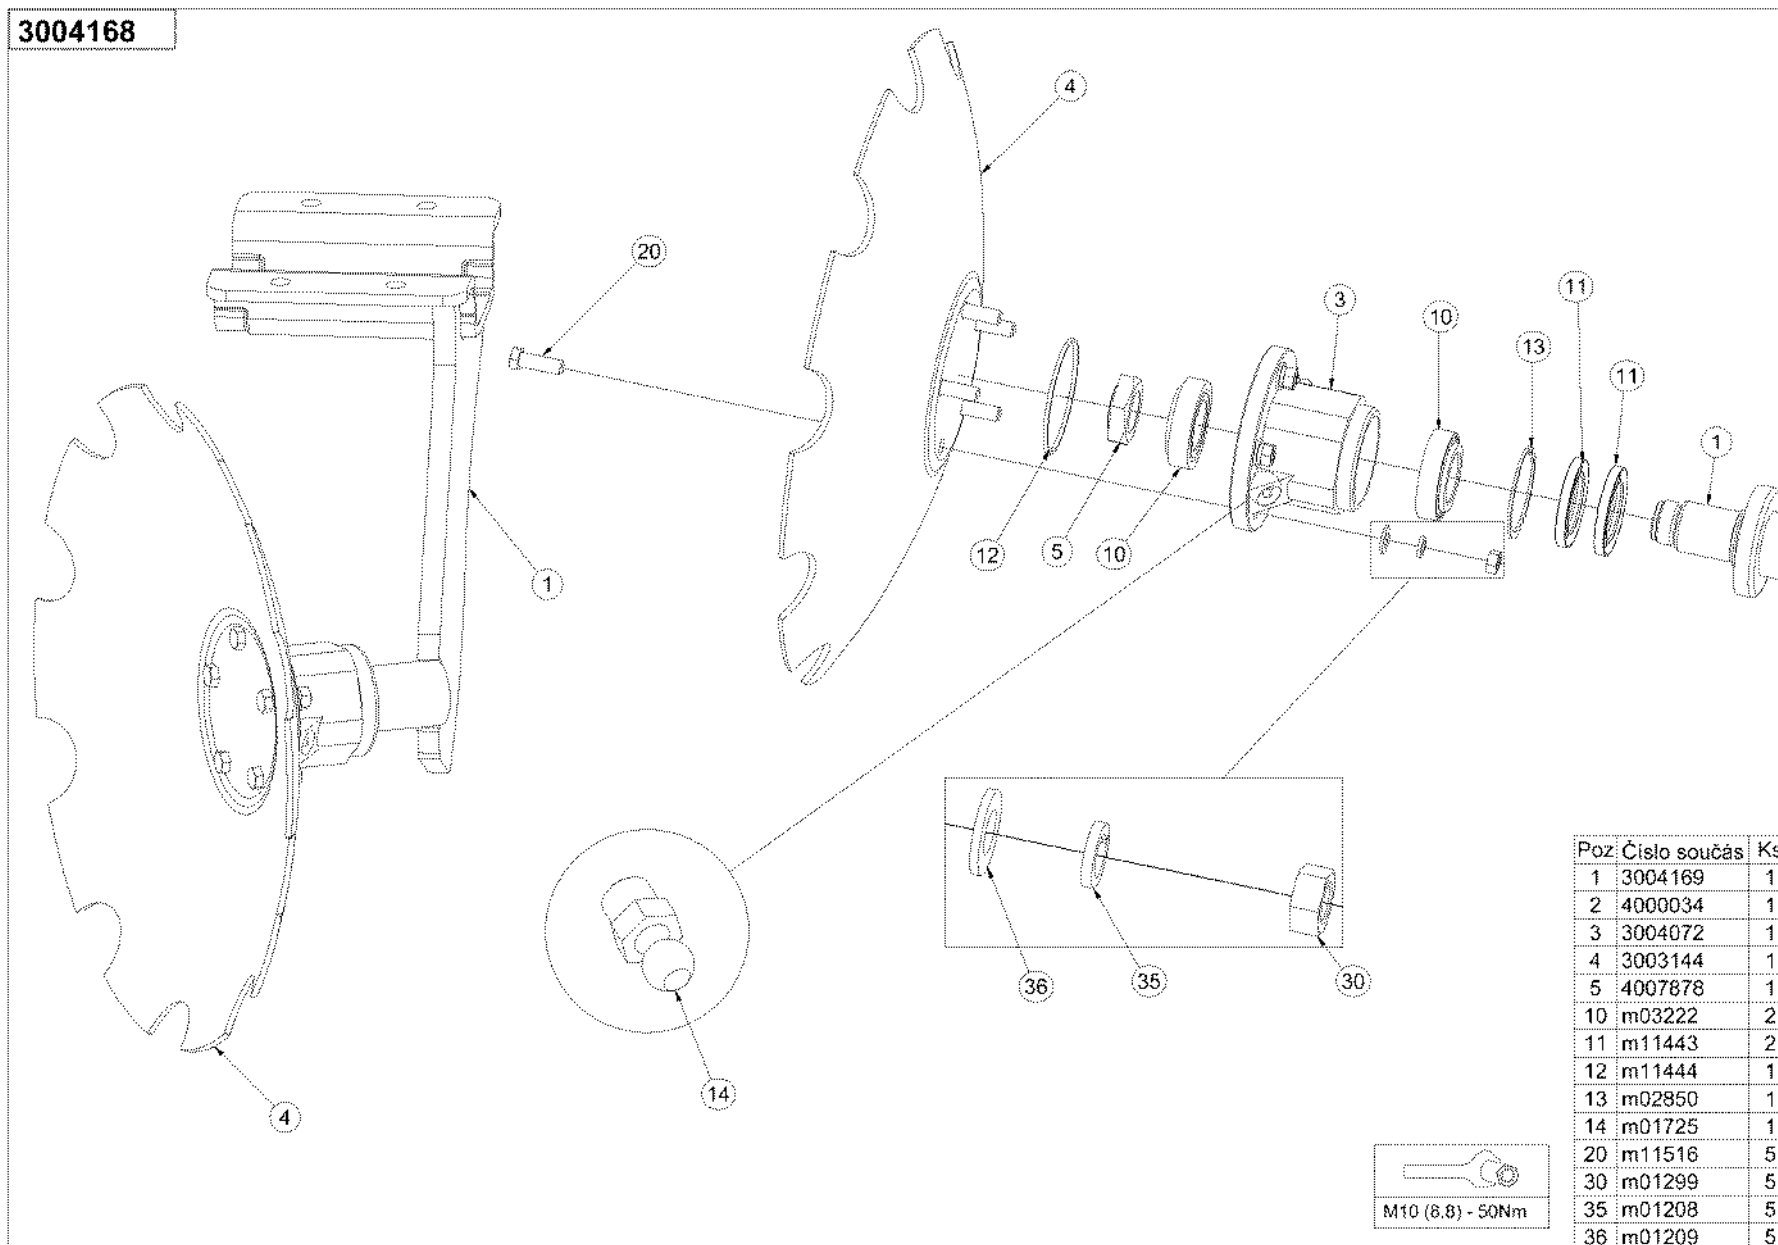

3004168

Poz	Číslo součásti	Ks
1	3004169	1
2	4000034	1
3	3004072	1
4	3003144	1
5	4007678	1
10	m03222	2
11	m11443	2
12	m11444	1
13	m02850	1
14	m01725	1
20	m11516	5
30	m01299	5
35	m01208	5
36	m01209	5

M10 (8.8) - 50Nm