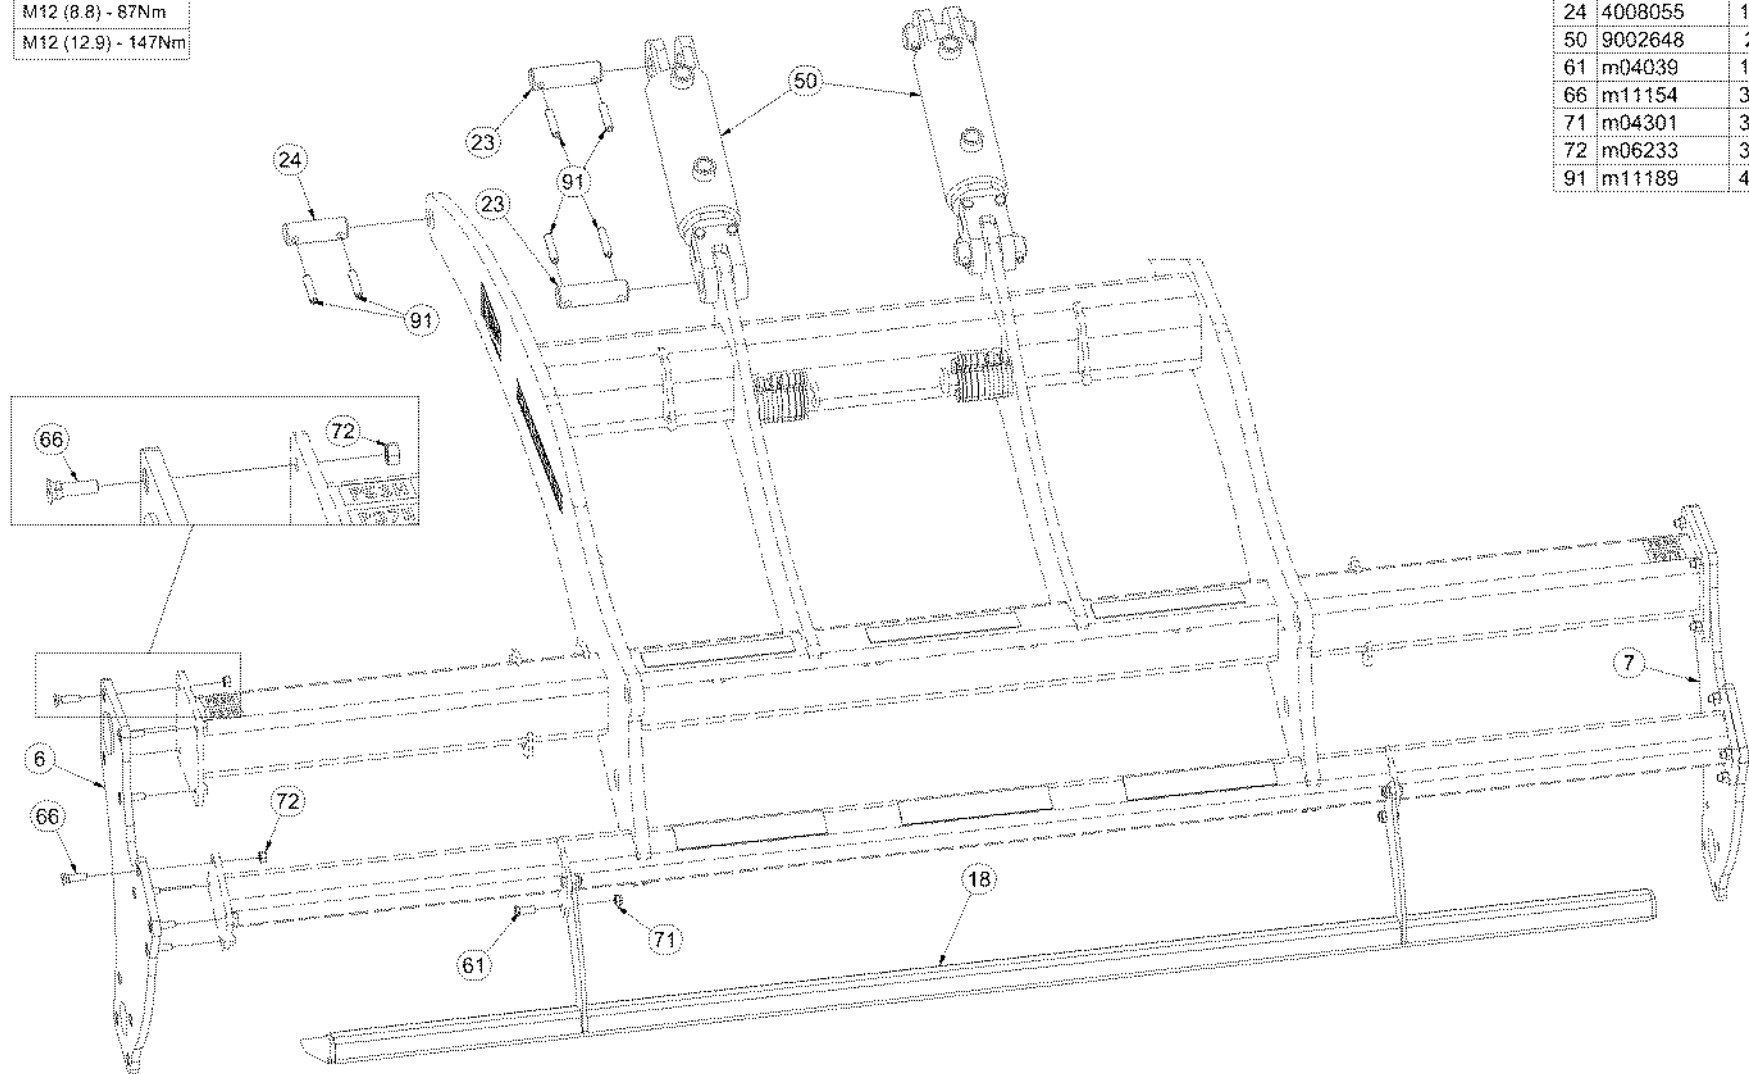

M12 (8.8) - 87Nm
M16 (8.8) - 210Nm

3004391

M10 (8.8) - 50Nm

M12 (8.8) - 87Nm

M12 (12.9) - 147Nm

Poz	Číslo součásti	Ks
6	3004389	1
7	3004390	1
18	3004403	1
23	4007816	8
24	4008055	12
50	9002648	2
61	m04039	12
66	m11154	32
71	m04301	30
72	m06233	32
91	m11189	40