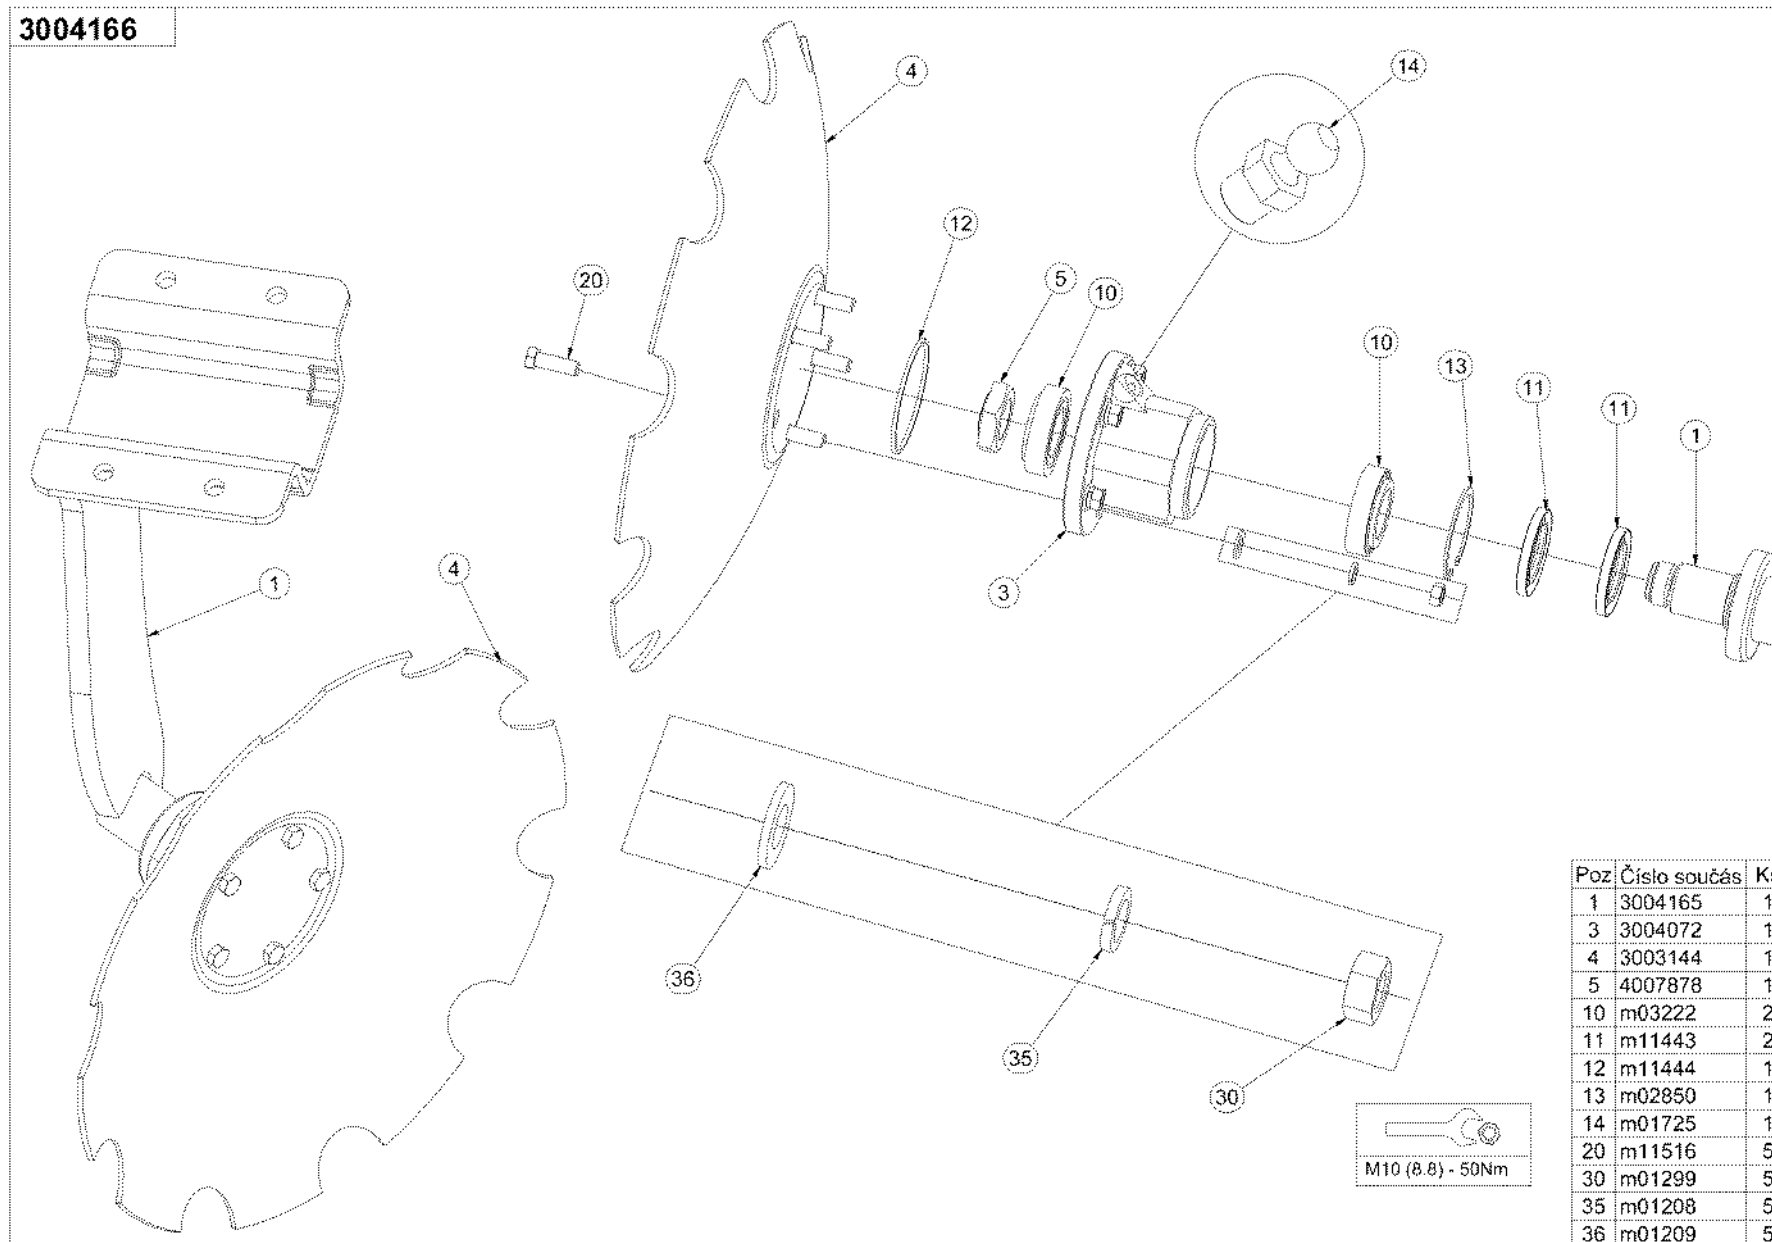

3004166

Poz	Číslo součásti	Ks
1	3004165	1
3	3004072	1
4	3003144	1
5	4007878	1
10	m03222	2
11	m11443	2
12	m11444	1
13	m02850	1
14	m01725	1
20	m11516	5
30	m01299	5
35	m01208	5
36	m01209	5