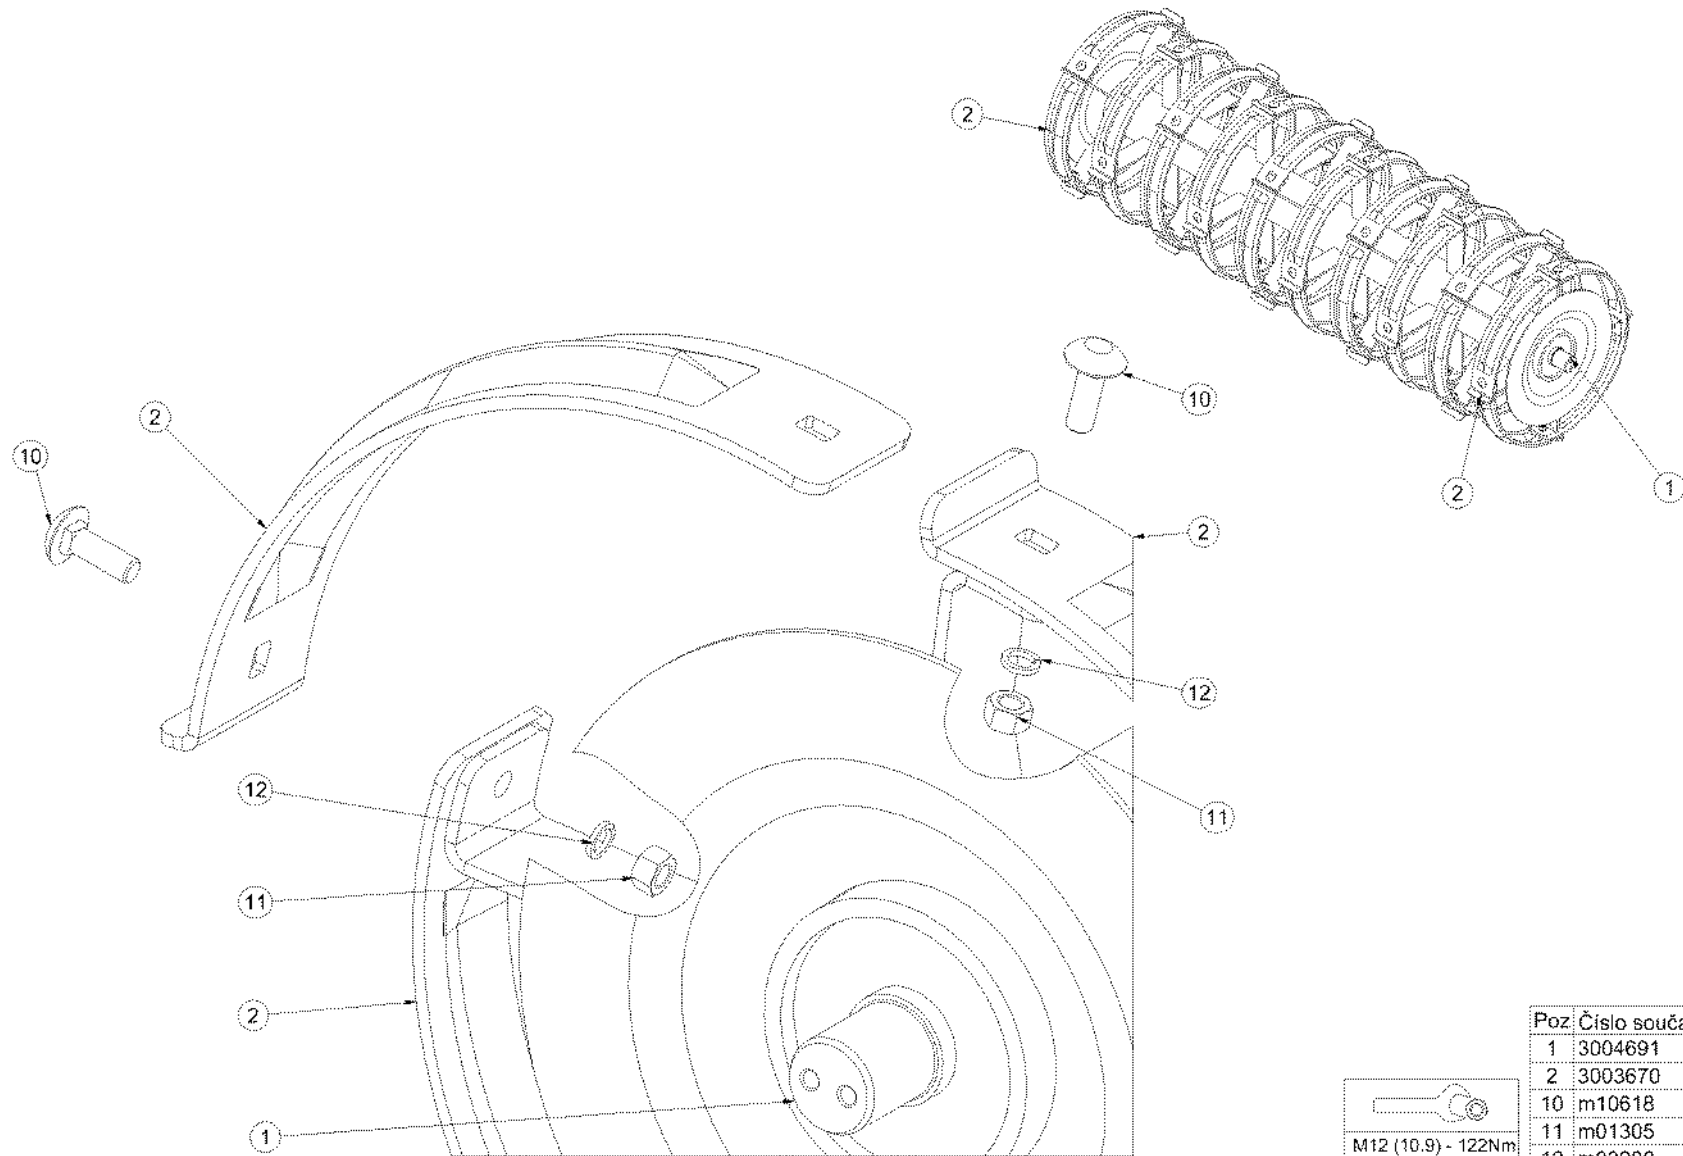

3004690

M12 (10.9) - 122Nm

Poz.	Číslo součásti	Ks
1	3004691	1
2	3003670	40
10	m10618	40
11	m01305	40
12	m03988	40

3004687

Poz	Číslo součásti	Ks
1	3004688	1
2	4006754	10
3	9001893	10
4	m09437	10
5	m01305	10
6	m01214	10
7	m03988	10