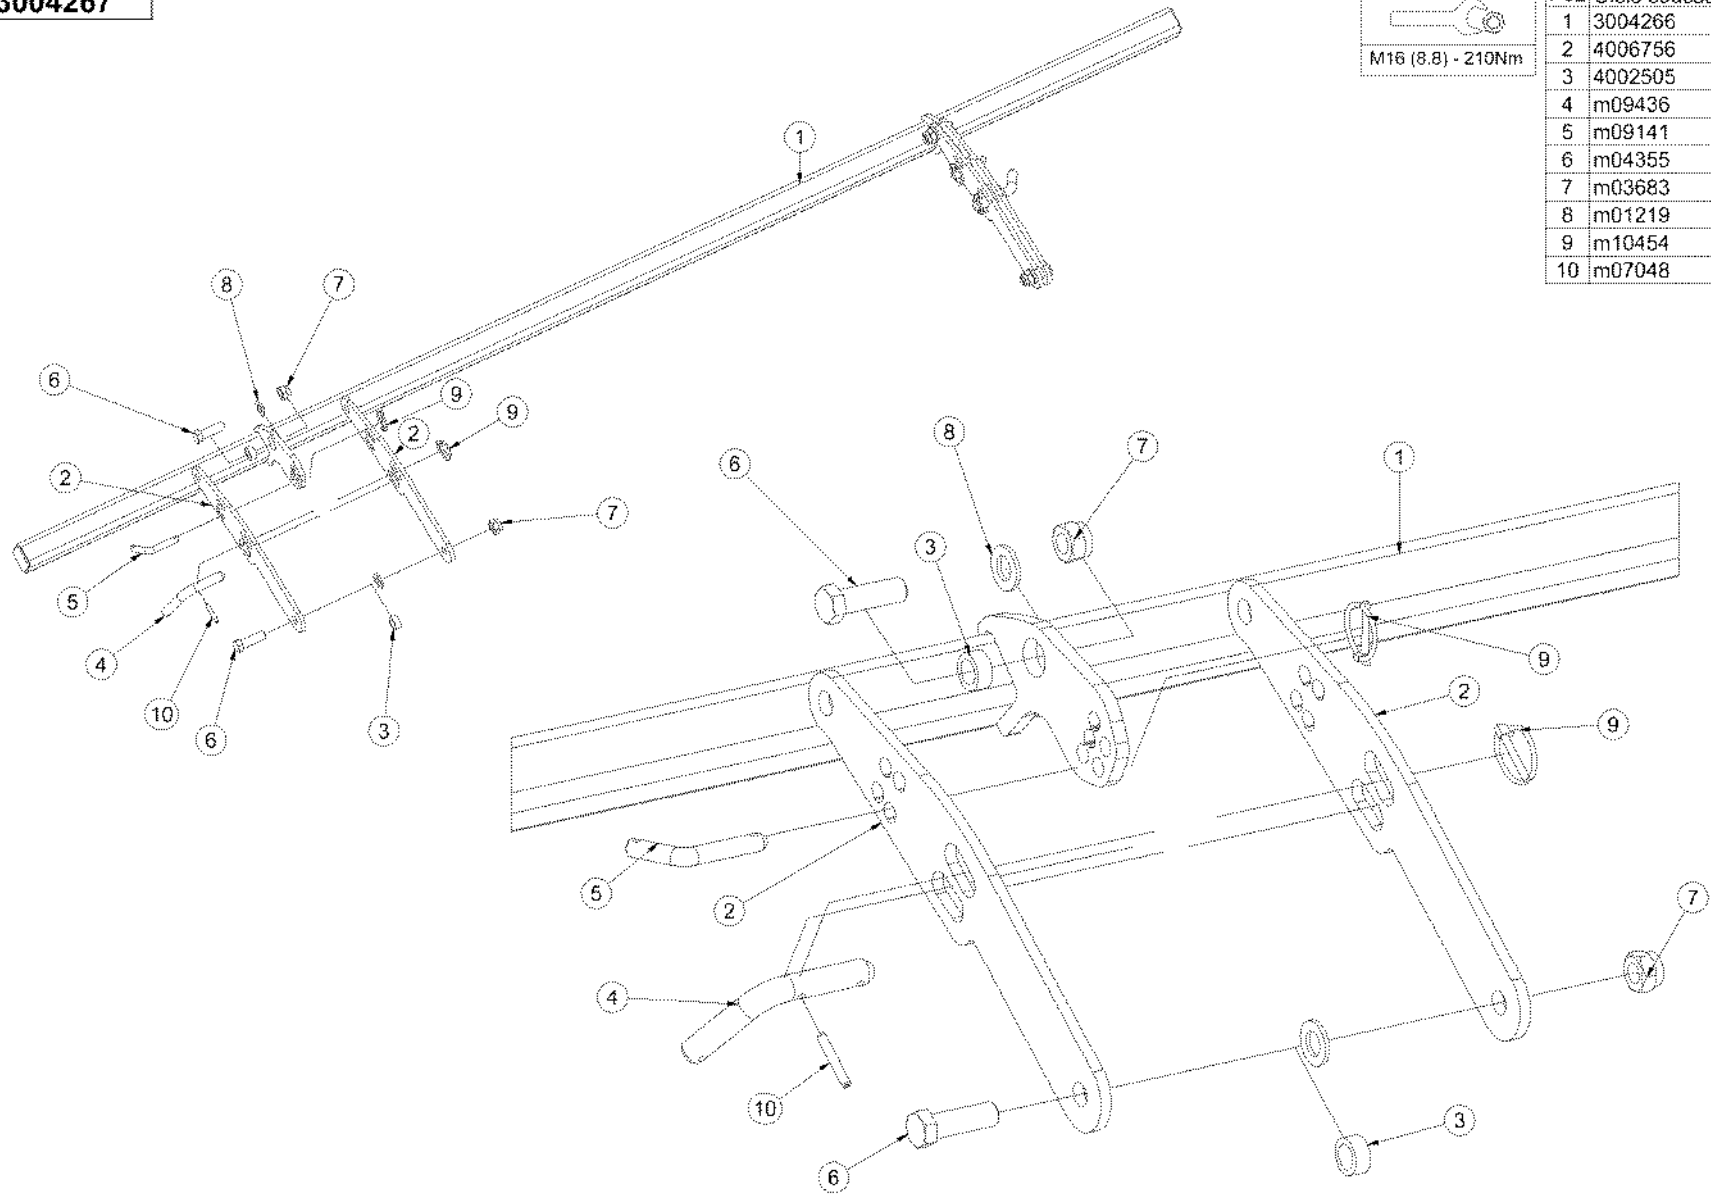

3004267

Poz	Číslo součásti	Ks
1	3004266	1
2	4006756	4
3	4002505	4
4	m09436	2
5	m09141	2
6	m04355	4
7	m03683	4
8	m01219	4
9	m10454	4
10	m07048	2