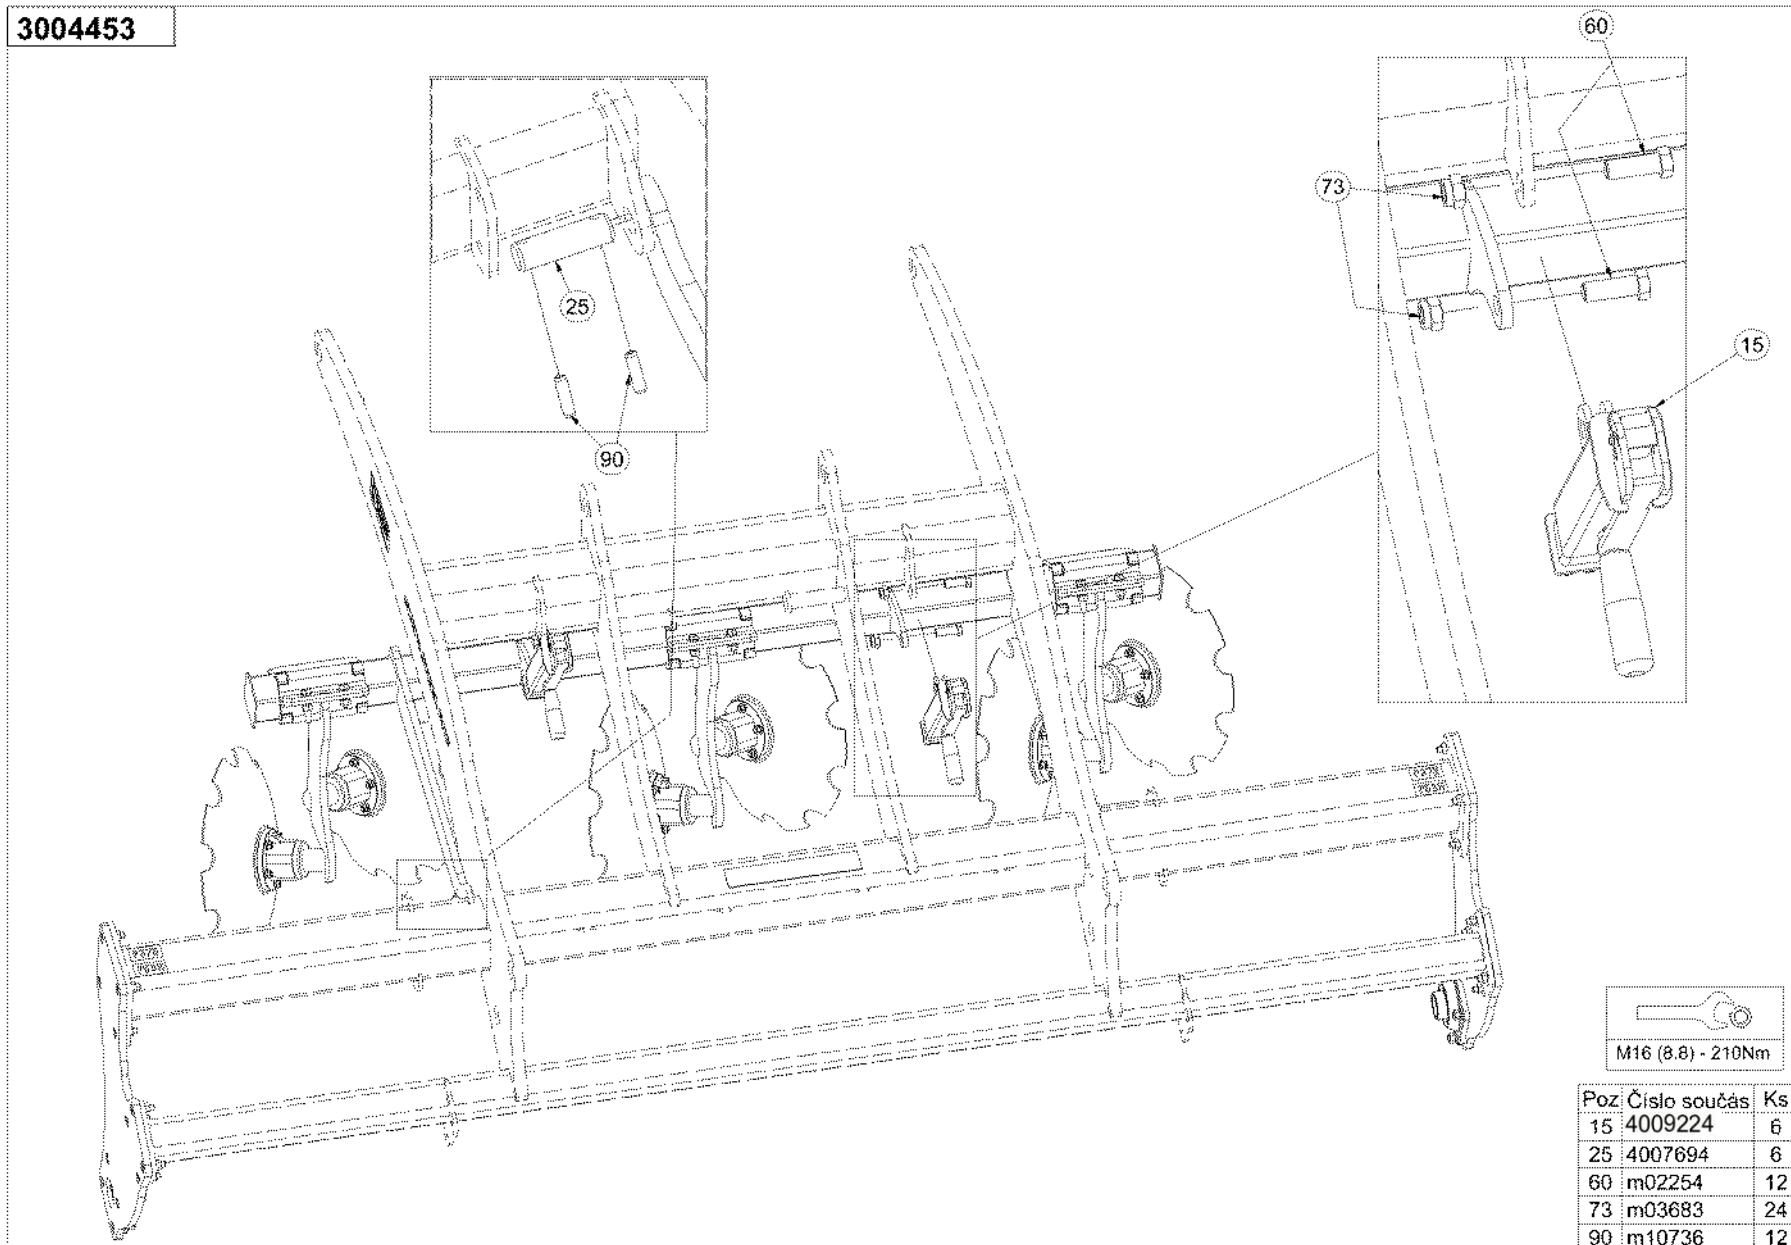

3004453

Poz.	Číslo součásti	Ks
15	4009224	6
25	4007694	6
60	m02254	12
73	m03683	24
90	m10736	12