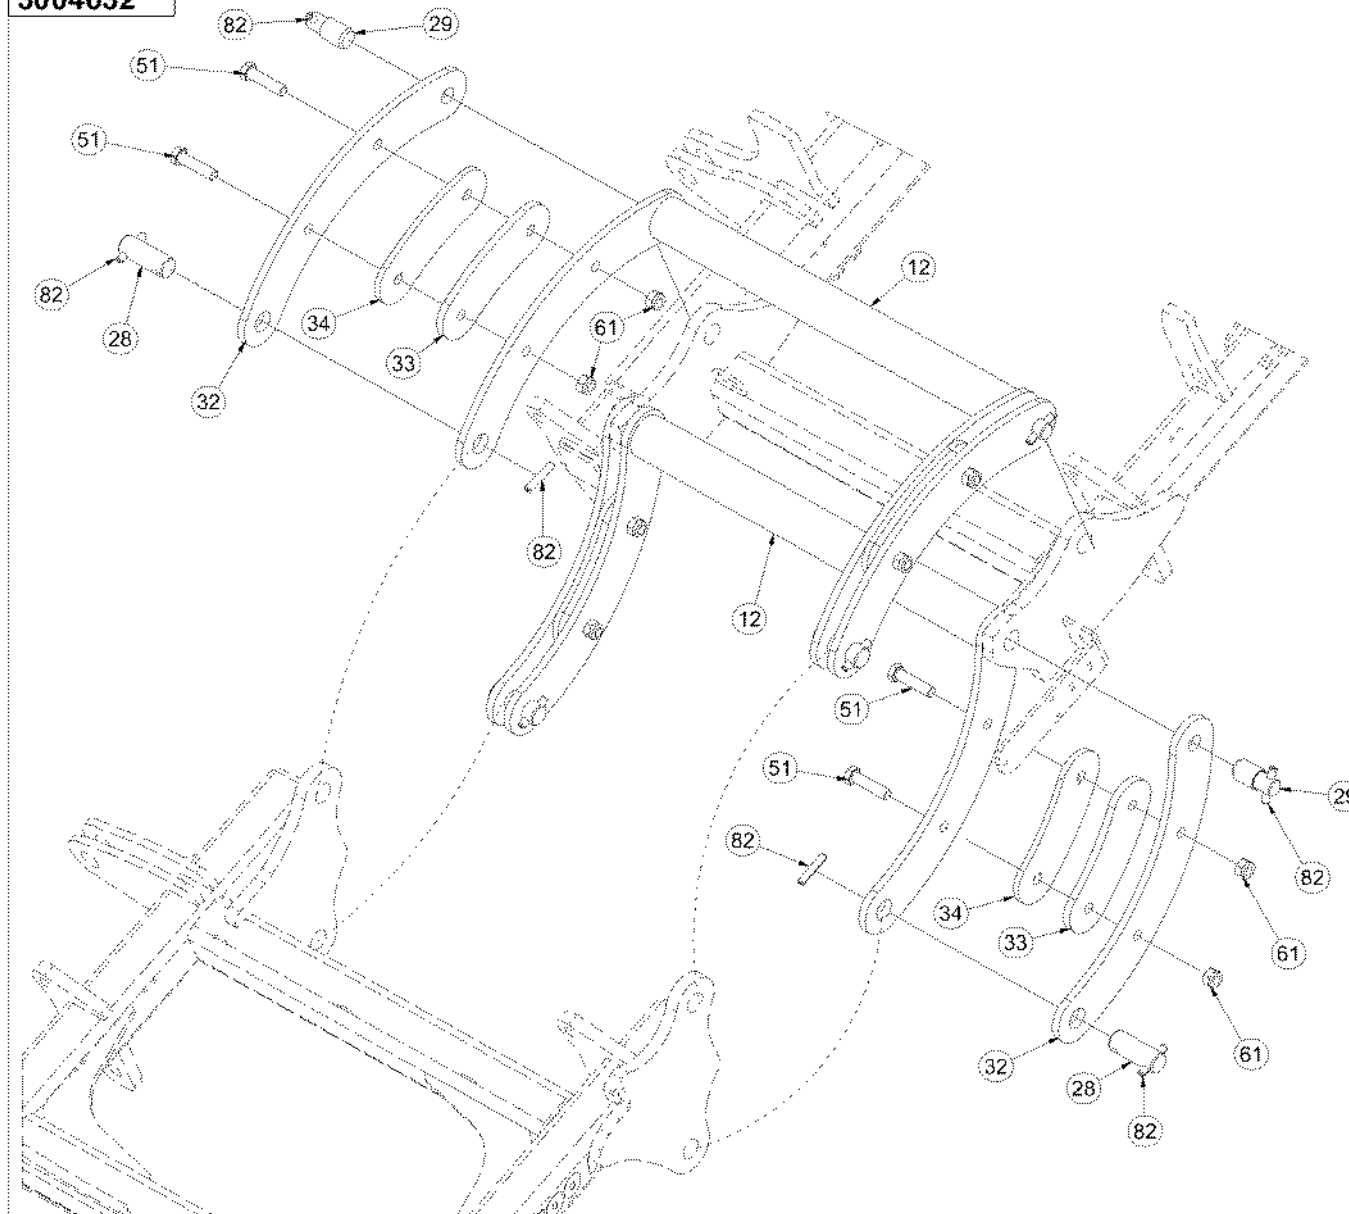

3004632

Poz	Číslo součásti	Ks
12	3004372	4
28	4008054	8
29	4008056	8
32	4008272	8
33	4008273	8
34	4008274	8
51	m11528	18
61	m05648	22
82	m11189	44