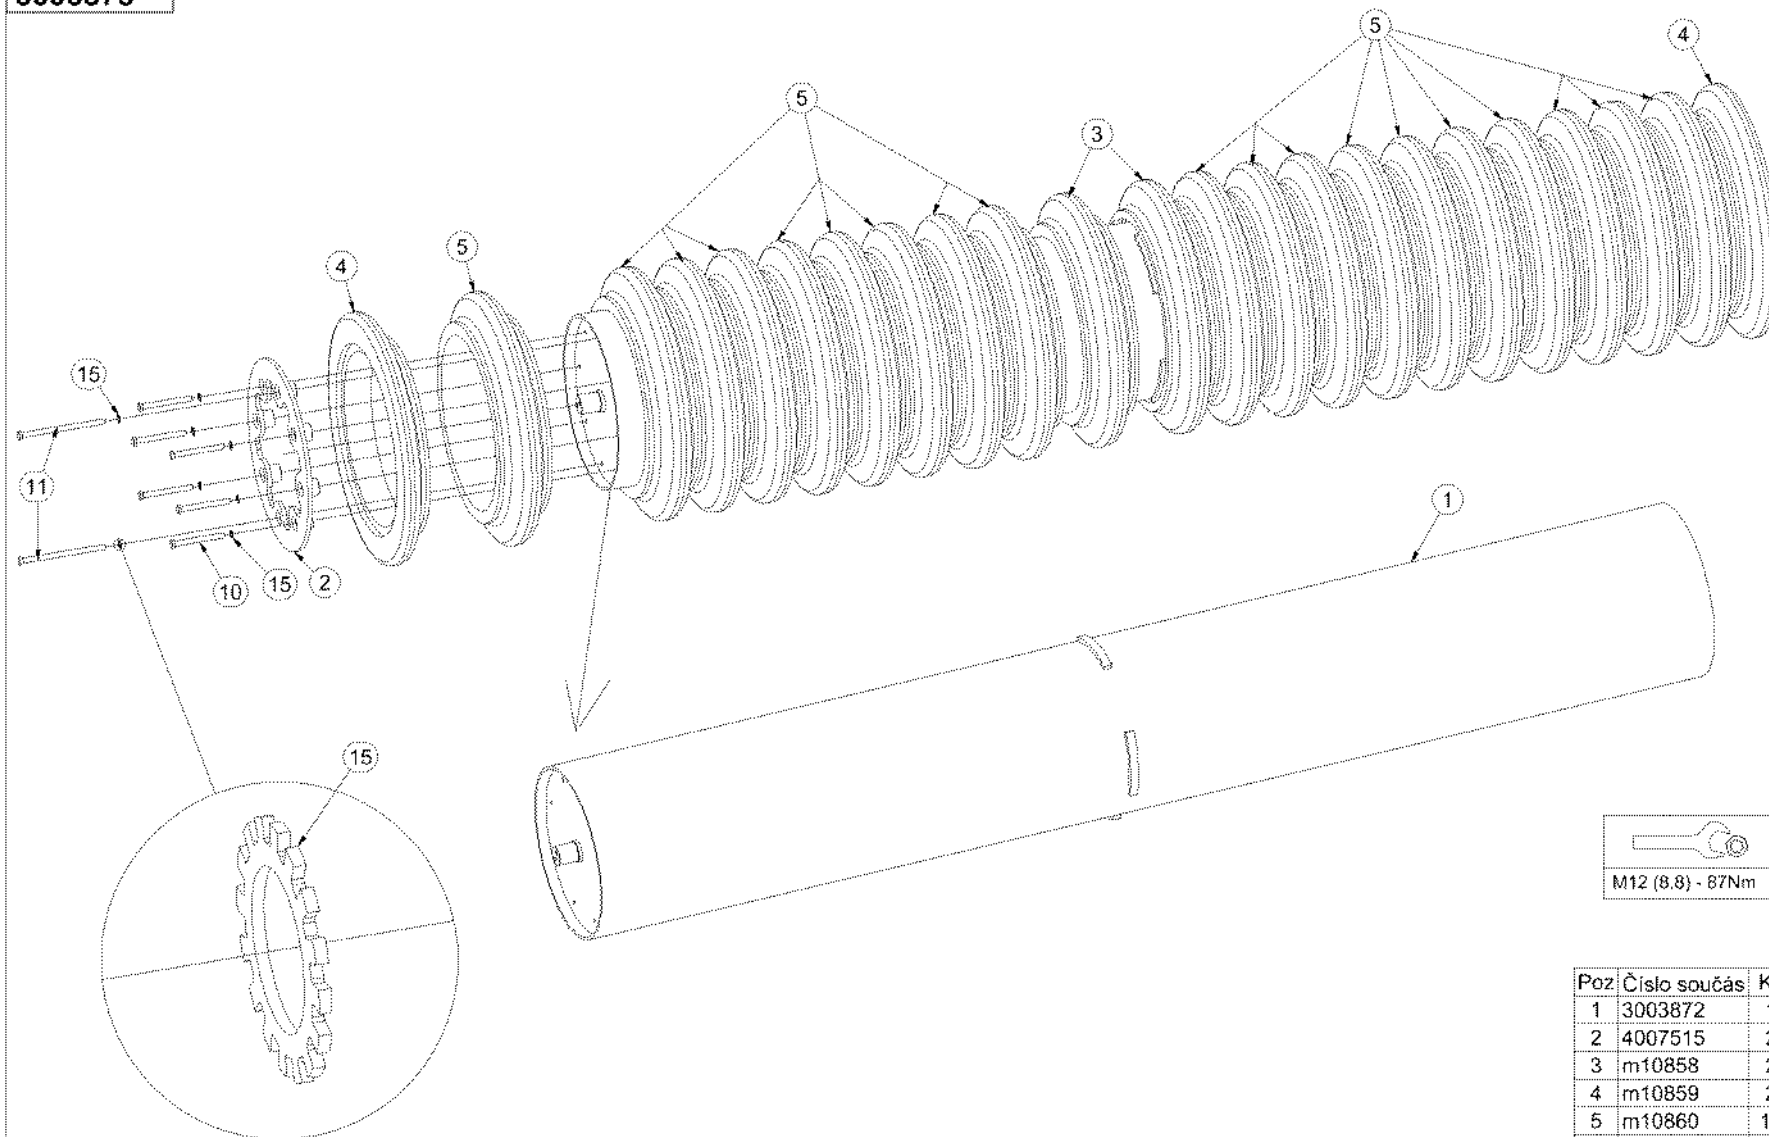

3003875

Poz	Číslo součásti	Ks
1	3003872	1
2	4007515	2
3	m10858	2
4	m10859	2
5	m10860	19
10	m11148	12
11	m11150	4
15	m08404	16