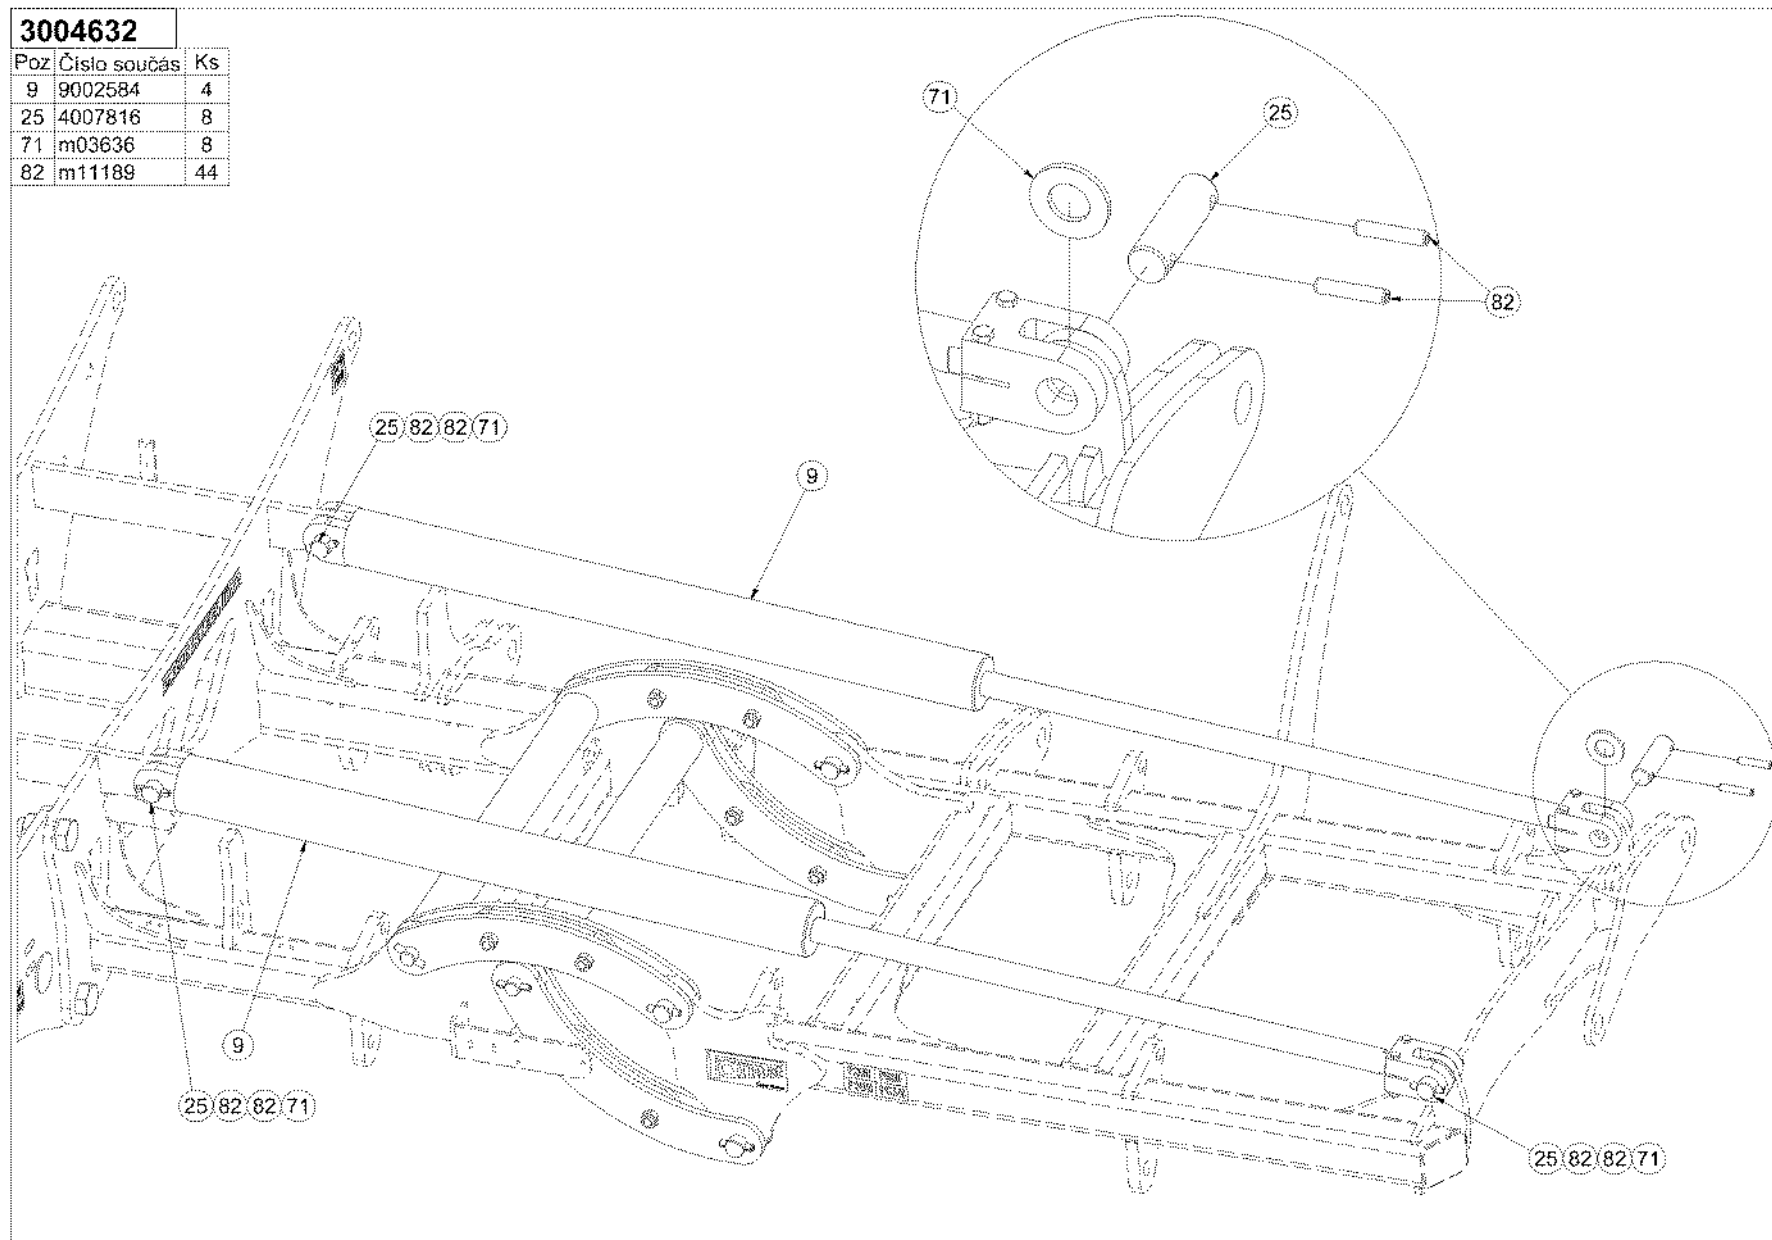

3004632

Poz	Číslo součásti	Ks
9	9002584	4
25	4007816	8
71	m03636	8
82	m11189	44