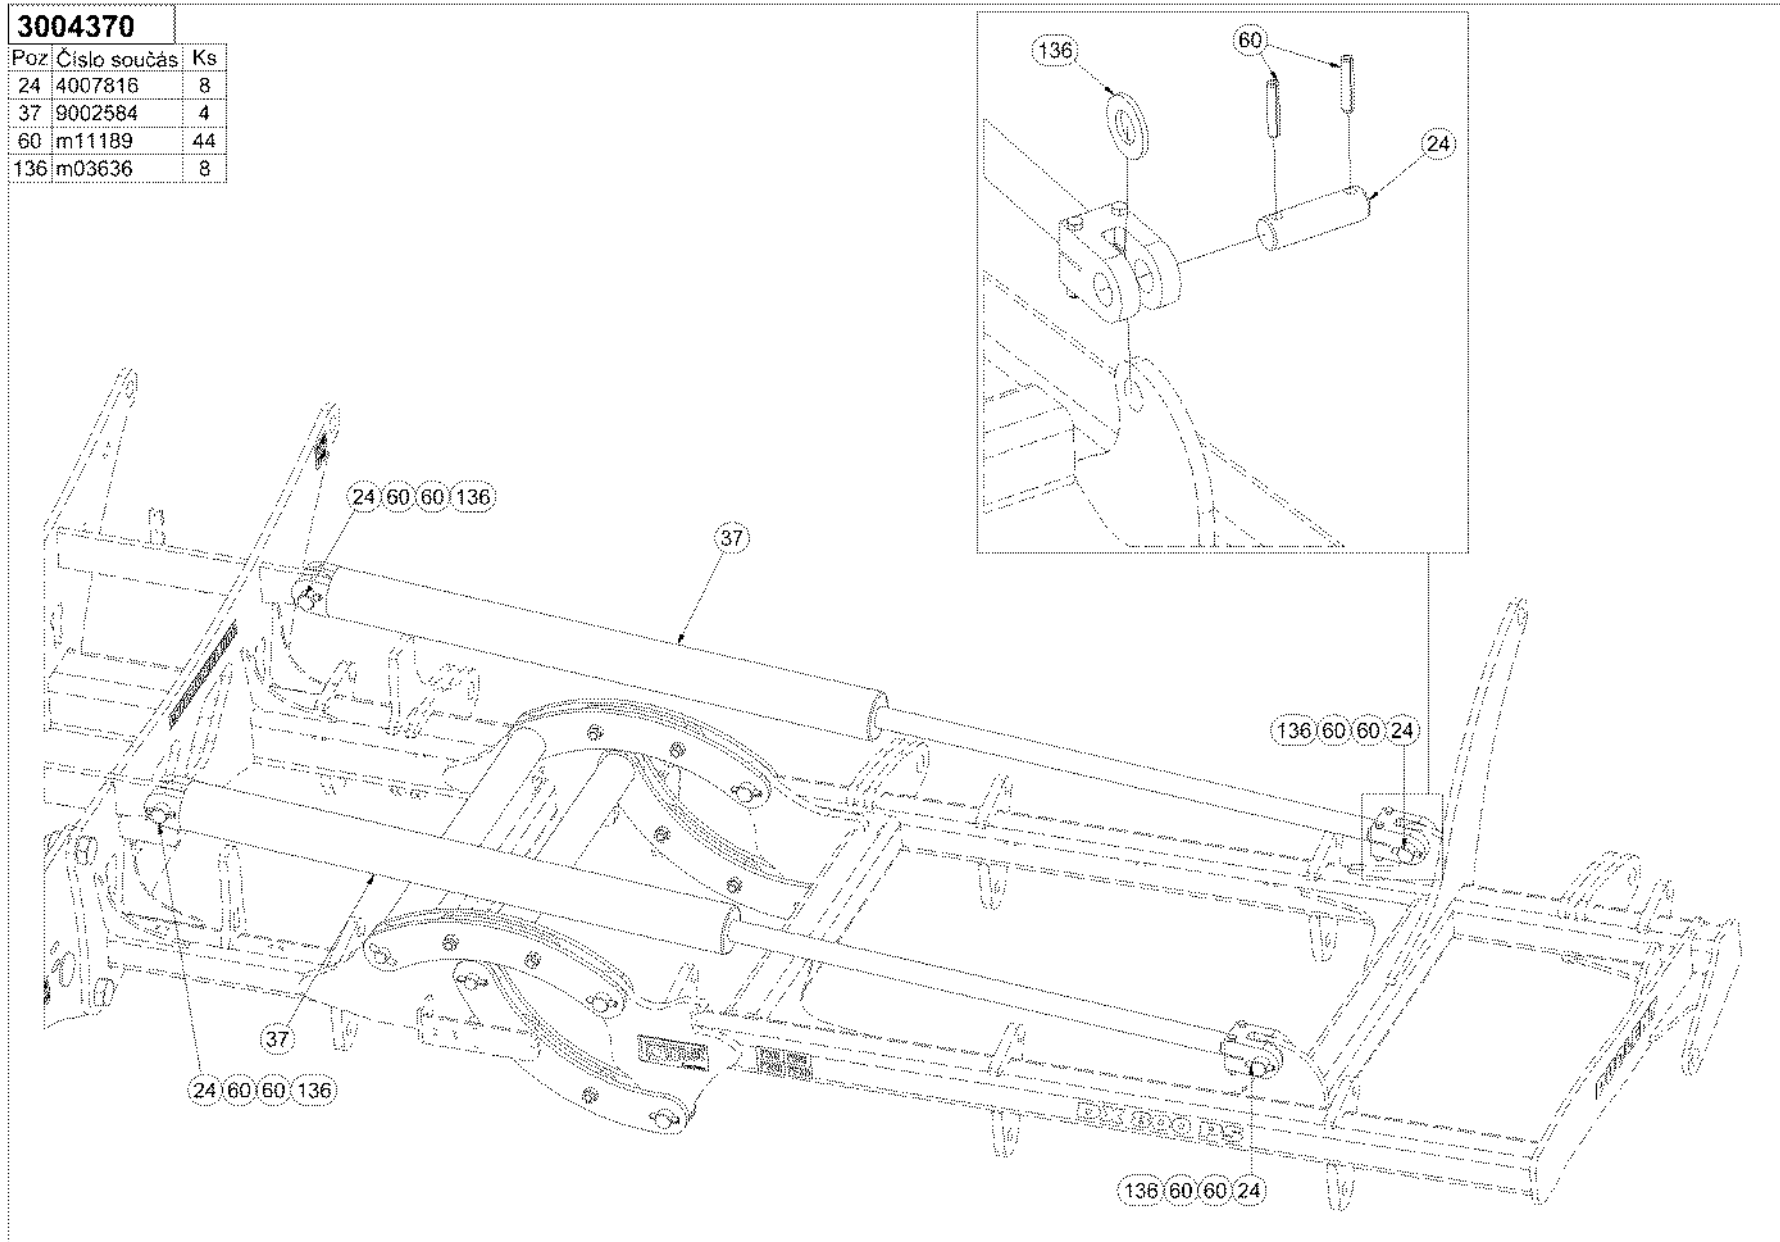

3004370

Poz	Číslo součásti	Ks
24	4007816	8
37	9002584	4
60	m111189	44
136	m03636	8