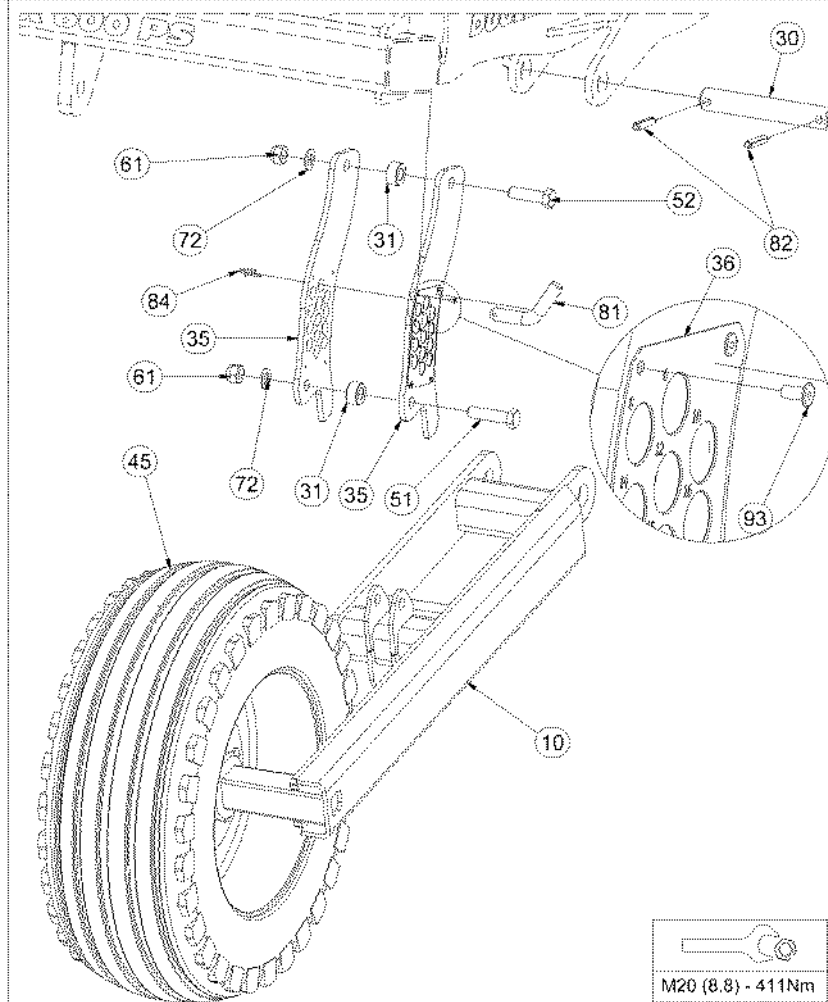

3004632

Poz	Číslo součásti	Ks	Poz	Číslo součásti	Ks
10	3002294	2	52	m03115	2
30	4008057	2	61	m05648	22
31	4008058	4	72	m03768	6
35	4008781	4	81	m08885	2
36	4008826	1	82	m11189	44
37	4008831	1	84	m10454	3
45	m05759	2	93	m08736	8
51	m11528	18			

M20 (8.8) - 411Nm
M18x1,5-265Nm
550 kPa