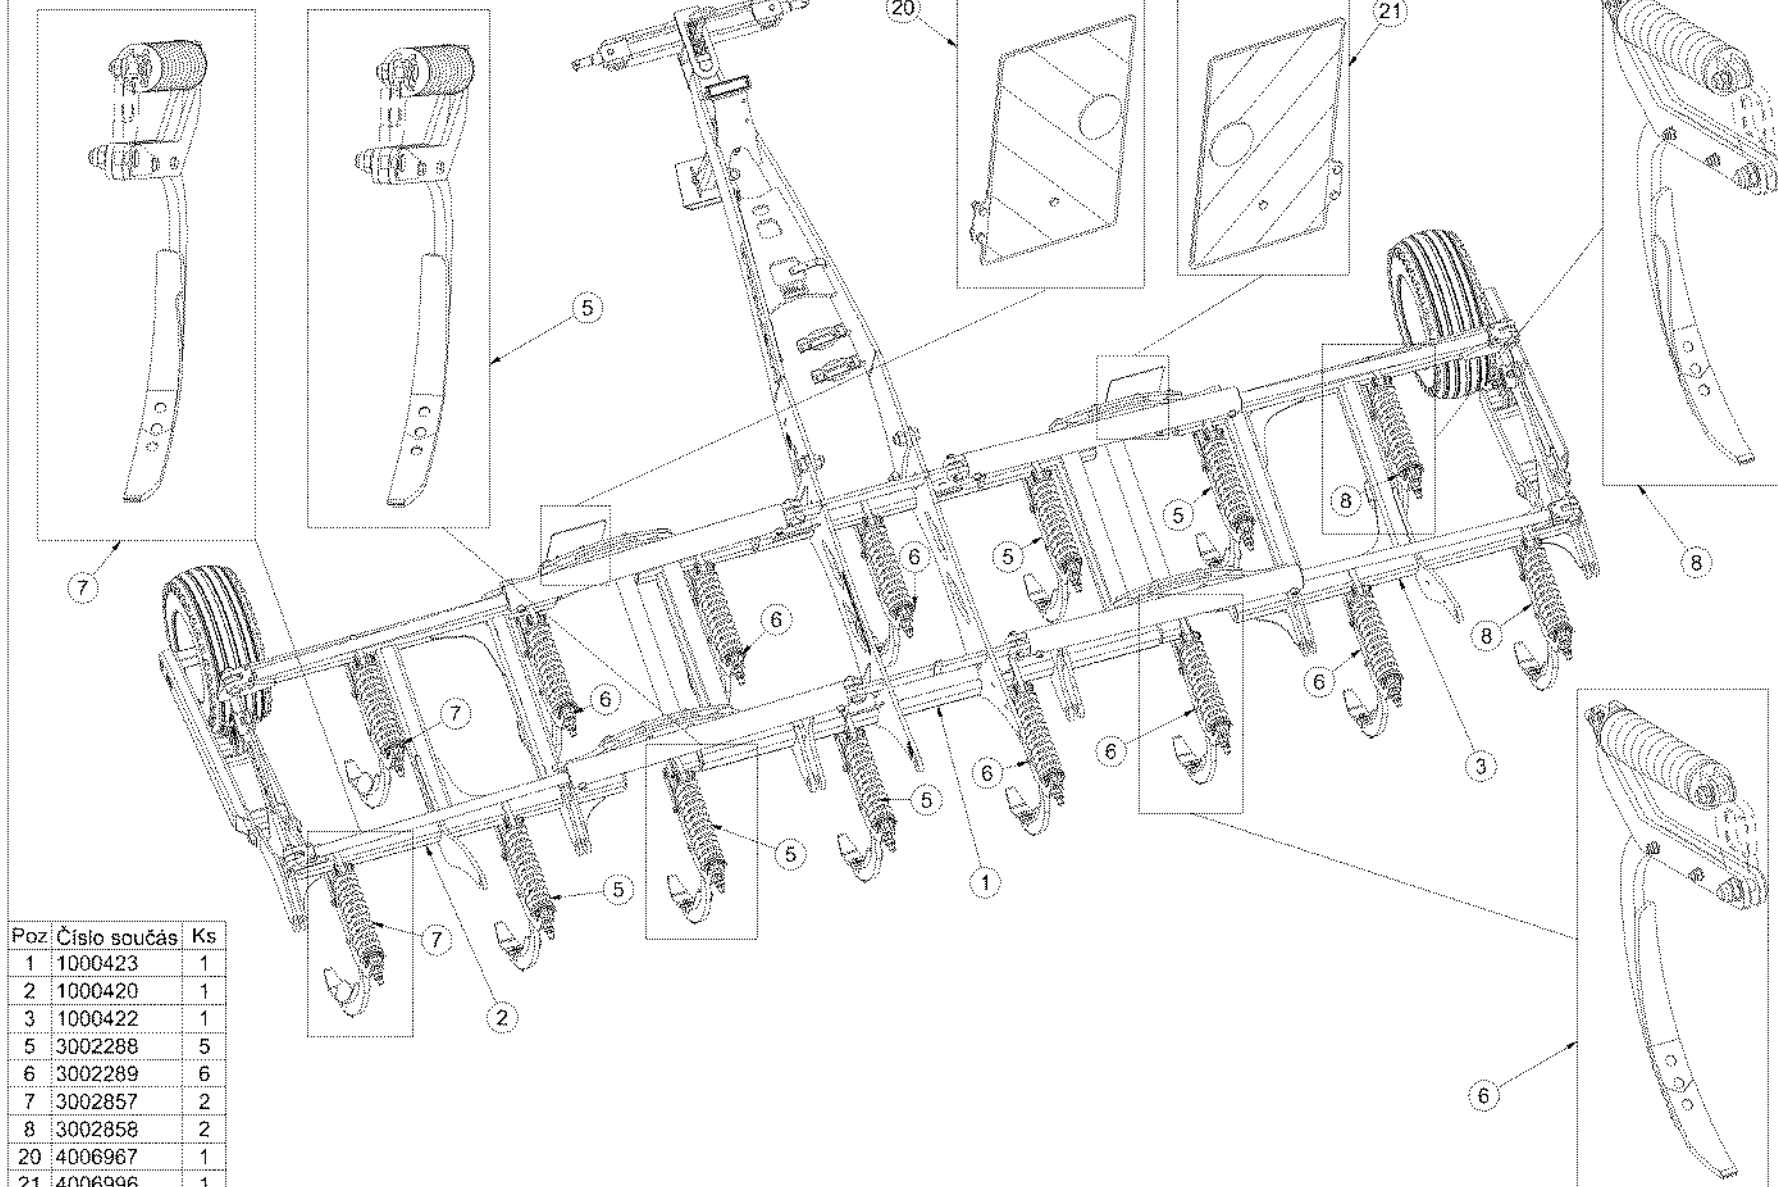

3004632

3004632

M8 (8.8) - 25Nm		
M16 (8.8) - 210Nm		
M20 (8.8) - 411Nm		

Poz	Číslo součásti	Ks
4	2000531	1
11	3002410	1
13	4003744	1
14	4003745	1
15	4003948	1
16	4004007	1
17	4008216	1
18	4004109	1
19	4005201	1
22	4007000	1
23	4007070	1
26	4007817	1
27	4007818	1
50	m09247	2
53	m05465	2
54	m00144	1
60	m02533	2
61	m05648	22
62	m01316	2
63	m03683	1
64	m11337	4
70	m03866	2
72	m03768	6
80	m02505	1
83	m07048	1
84	m10454	3
85	m08386	1
90	m01725	1
91	m04139	2
155	m12179	4