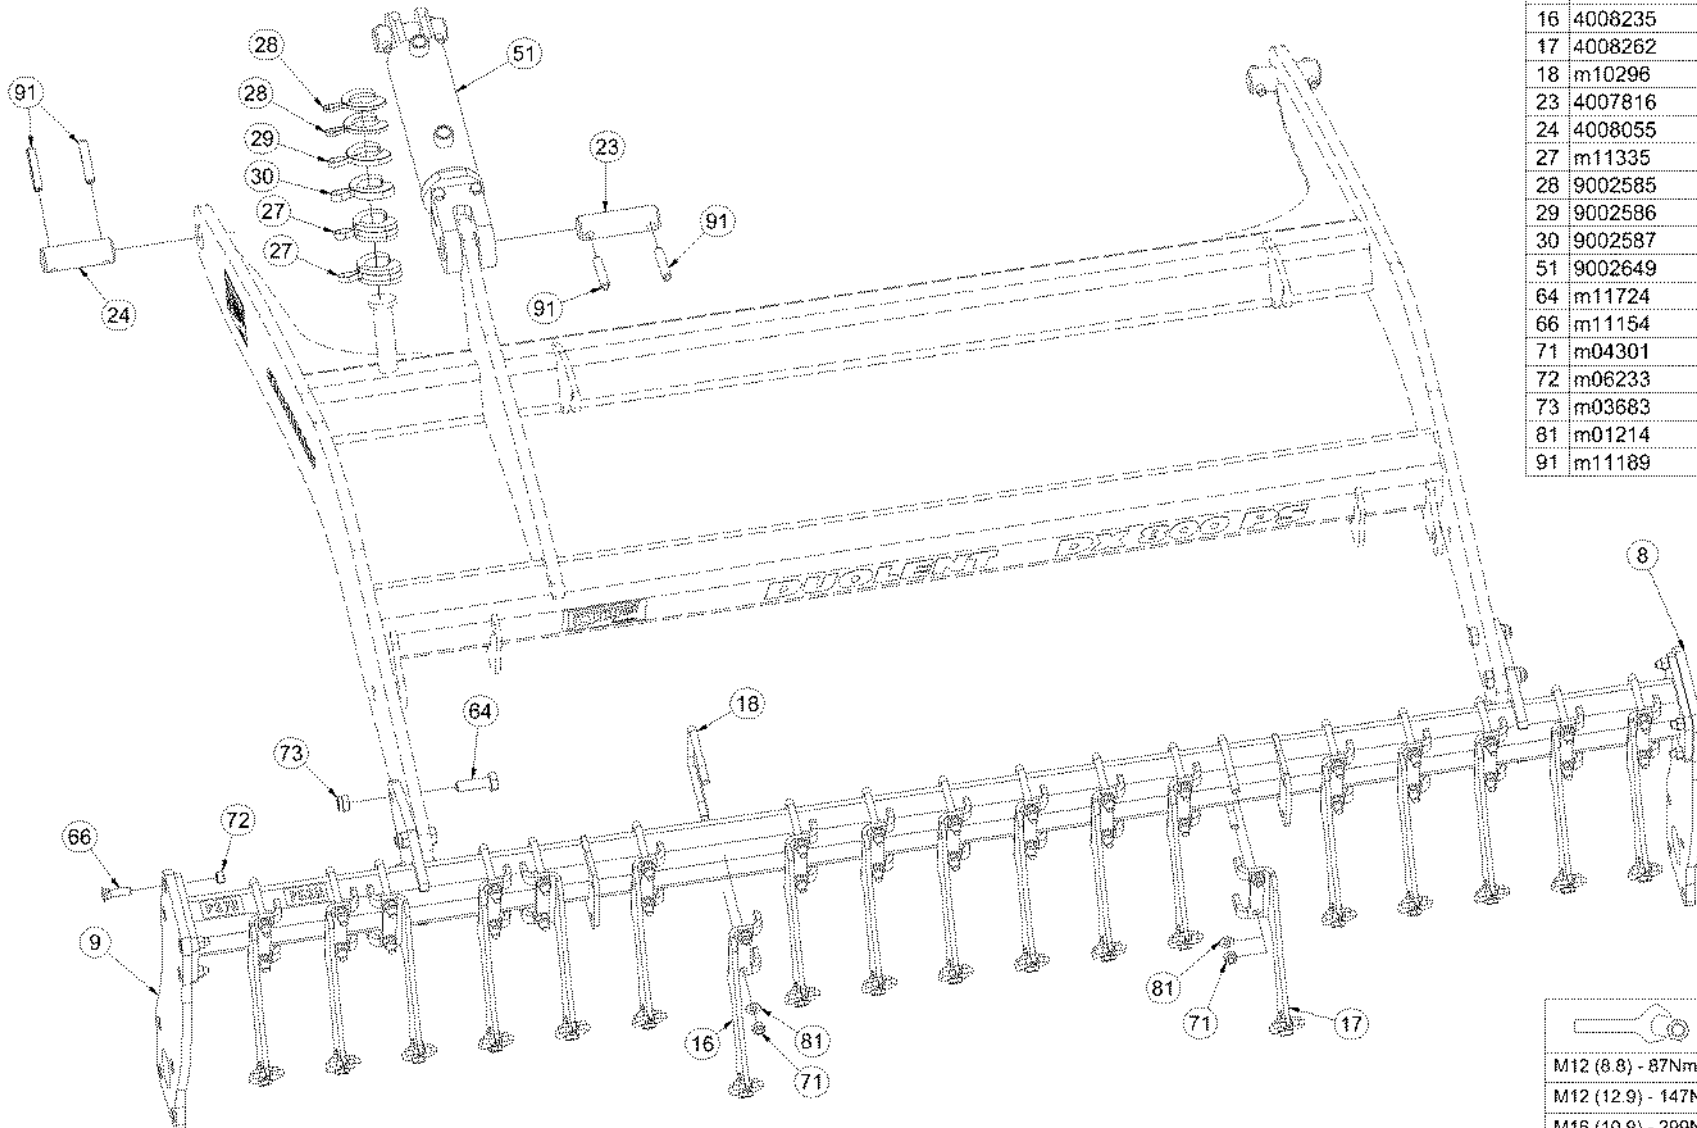

3004453

Poz	Číslo součás	Ks
8	3004368	2
9	3004367	2
16	4008235	51
17	4008262	9
18	m10296	60
23	4007816	8
24	4008055	12
27	m11335	8
28	9002585	8
29	9002586	4
30	9002587	4
51	9002649	2
64	m11724	12
66	m11154	32
71	m04301	120
72	m06233	32
73	m03683	24
81	m01214	144
91	m11189	40

M12 (8.8) - 87Nm
M12 (12.9) - 147Nm
M16 (10.9) - 299Nm