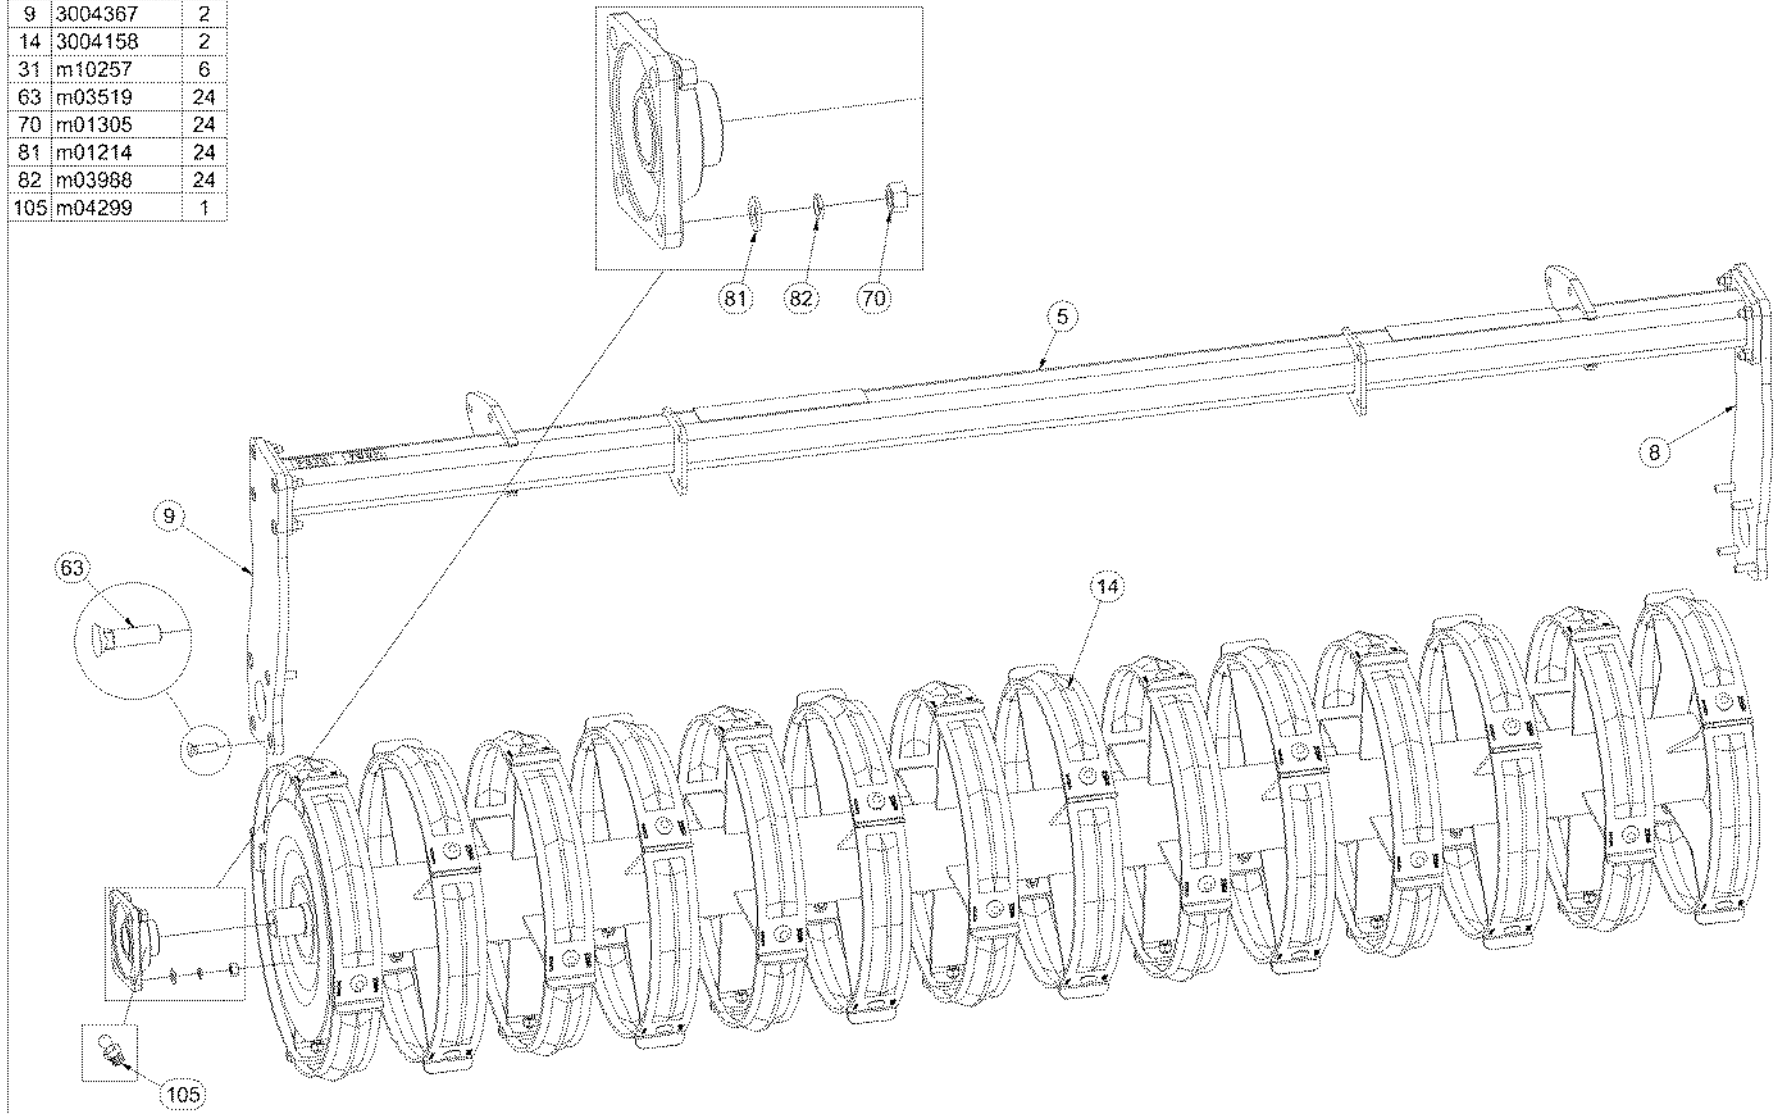

3004391

Poz	Číslo součásti	Ks
5	3004374	2
8	3004368	2
9	3004367	2
14	3004158	2
31	m10257	6
63	m03519	24
70	m01305	24
81	m01214	24
82	m03988	24
105	m04299	1