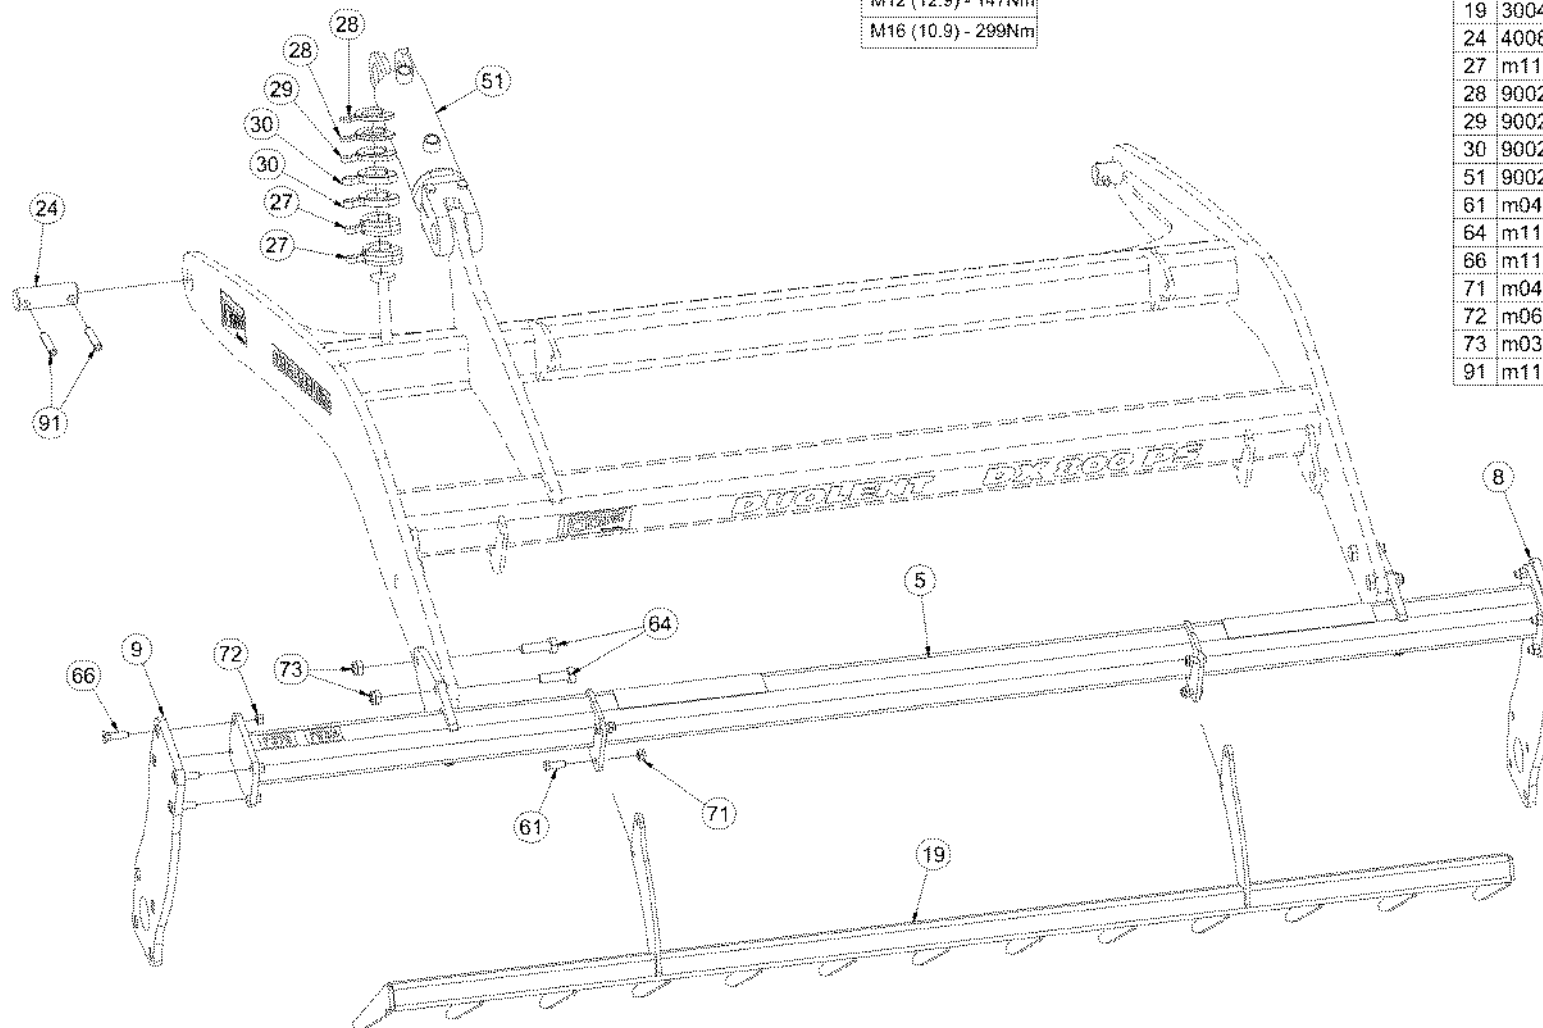

3004391

M12 (8.8) - 87Nm
M12 (12.9) - 147Nm
M16 (10.9) - 299Nm

Poz	Číslo součásti	Ks
5	3004374	2
8	3004368	2
9	3004367	2
19	3004404	2
24	4008055	12
27	m11335	8
28	9002585	8
29	9002586	4
30	9002587	8
51	9002649	2
61	m04039	12
64	m11724	12
66	m11154	32
71	m04301	30
72	m06233	32
73	m03683	24
91	m11189	40