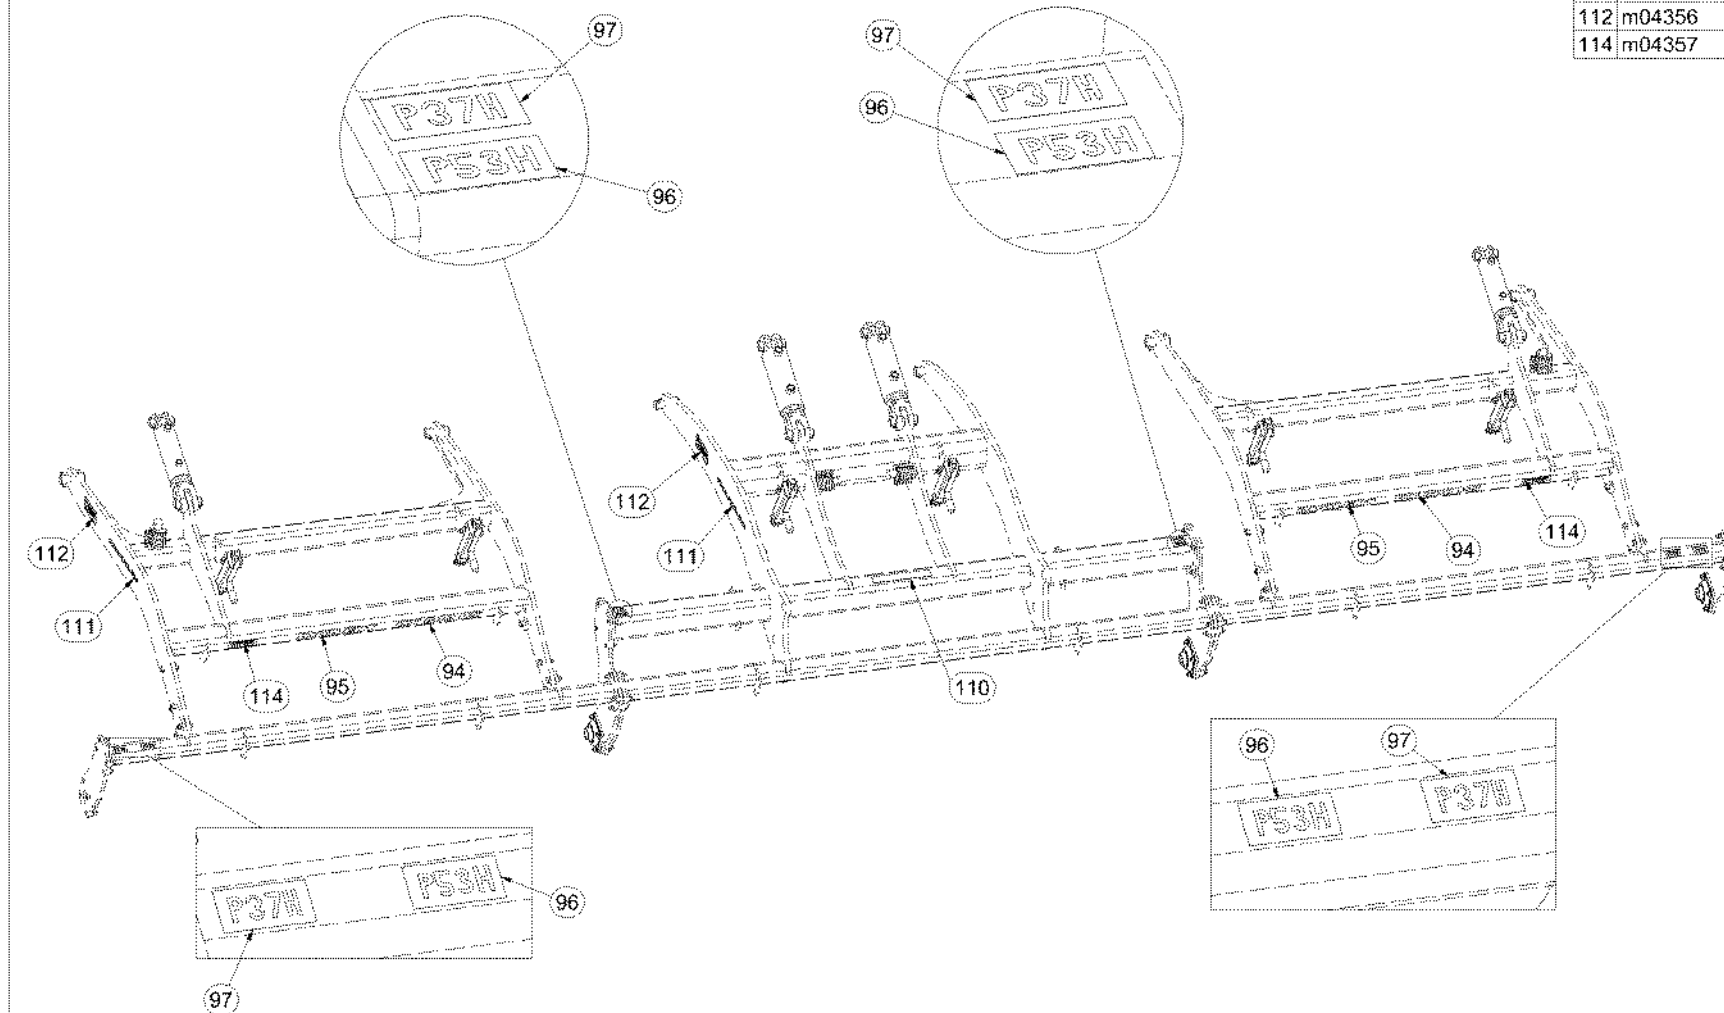

3004453

Poz	Číslo součást	Ks
94	m11726	2
95	m10352	2
96	m04369	4
97	m04365	4
110	m11147	1
111	m10353	4
112	m04356	4
114	m04357	2