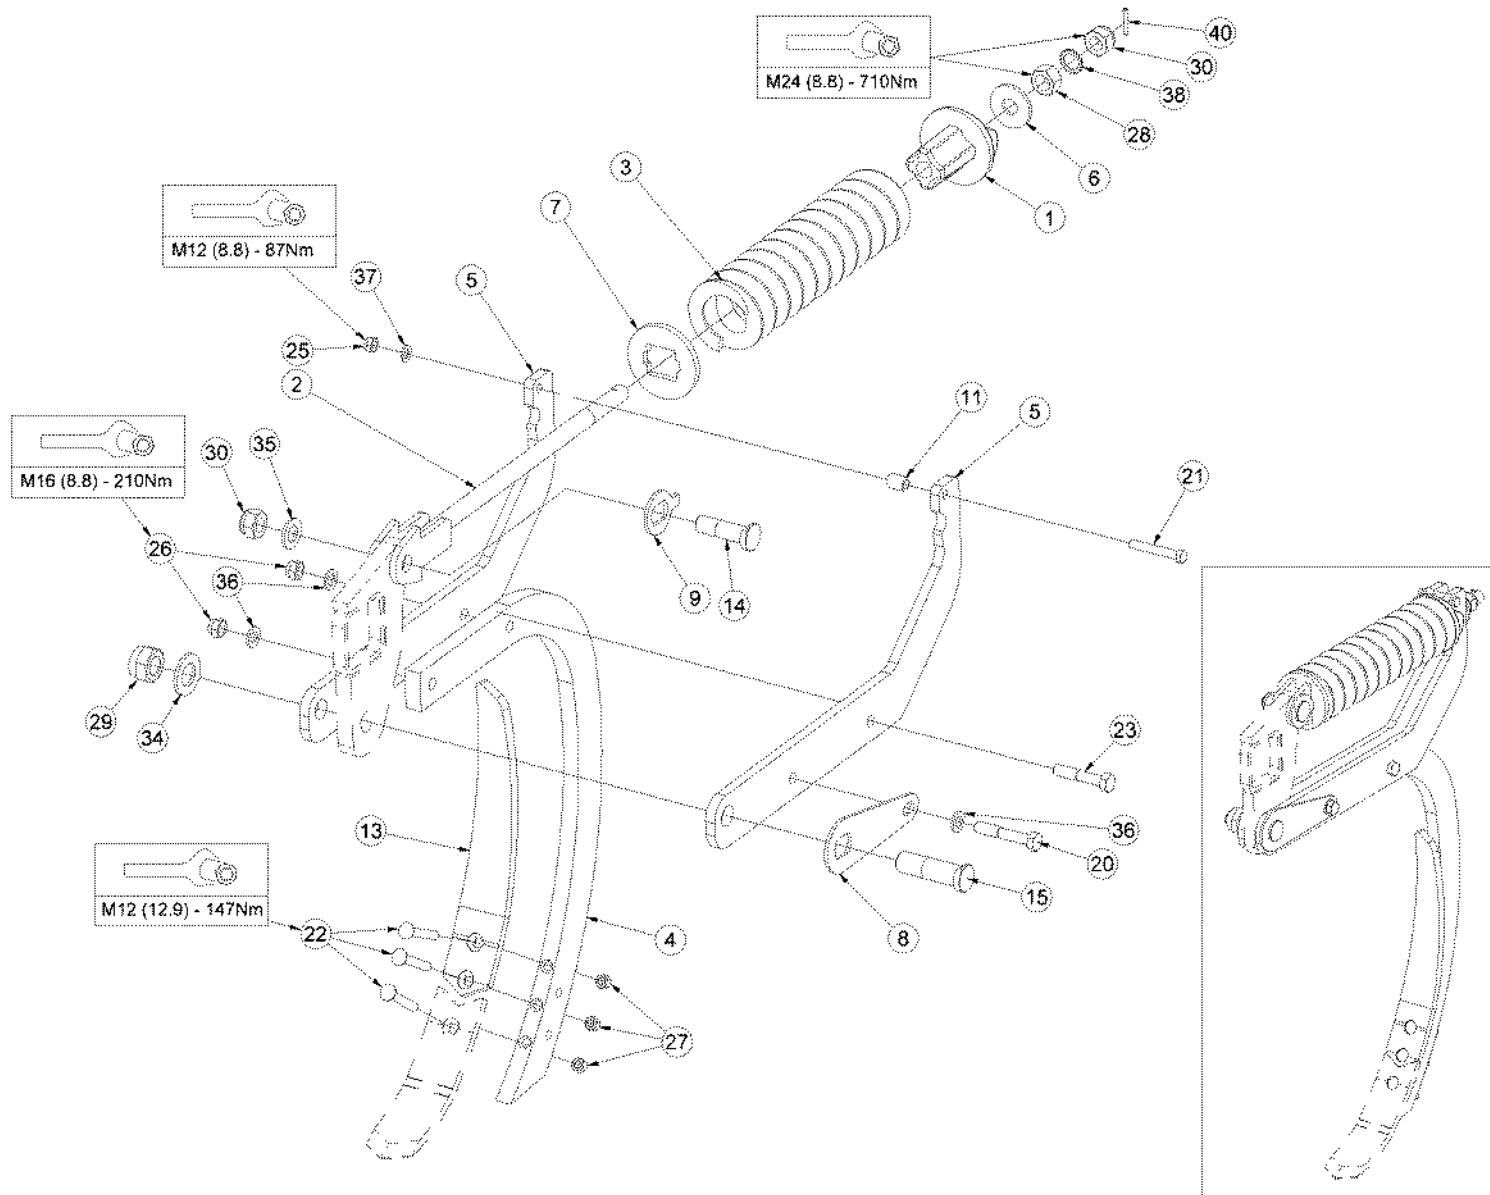

3002288		
Poz	Číslo součásti	Ks
1	4003691	1
2	3002198	1
3	9001664	1
4	3002315	1
5	3002194	2
6	4003544	1
7	4003539	1
8	4003688	1
9	4003687	1
11	9001720	1
13	3002395	1
14	4003685	1
15	4003686	1
20	m03215	1
21	m07787	1
22	m08764	3
23	m03767	1
25	m04301	1
26	m03683	2
27	m06233	3
28	m01308	1
29	m08036	1
30	m07147	2
34	m02867	1
35	m03718	1
36	m01219	3
37	m01214	1
38	m08765	1
40	m07048	1