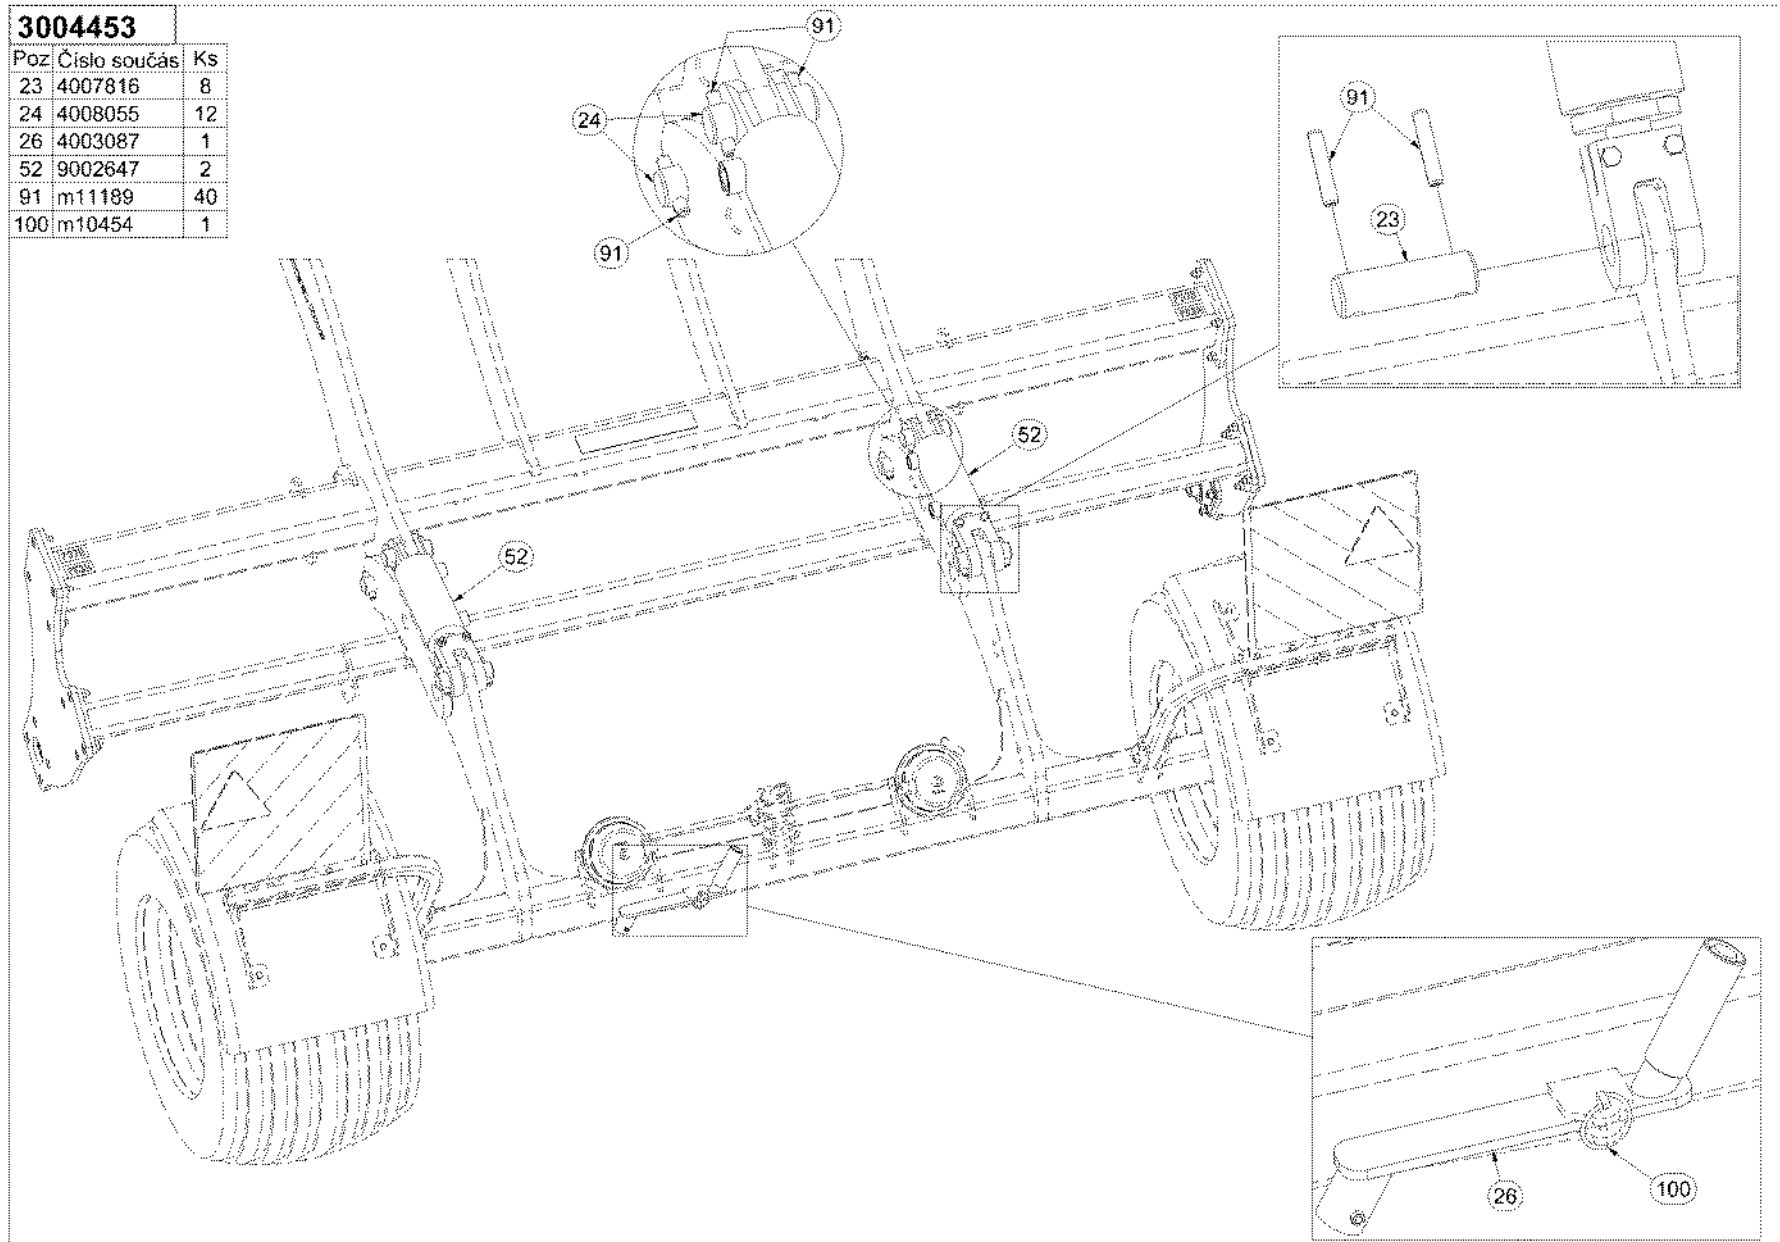

3004453

Poz	Číslo součásti	Ks
23	4007816	8
24	4008055	12
26	4003087	1
52	9002647	2
91	m11189	40
100	m10454	1