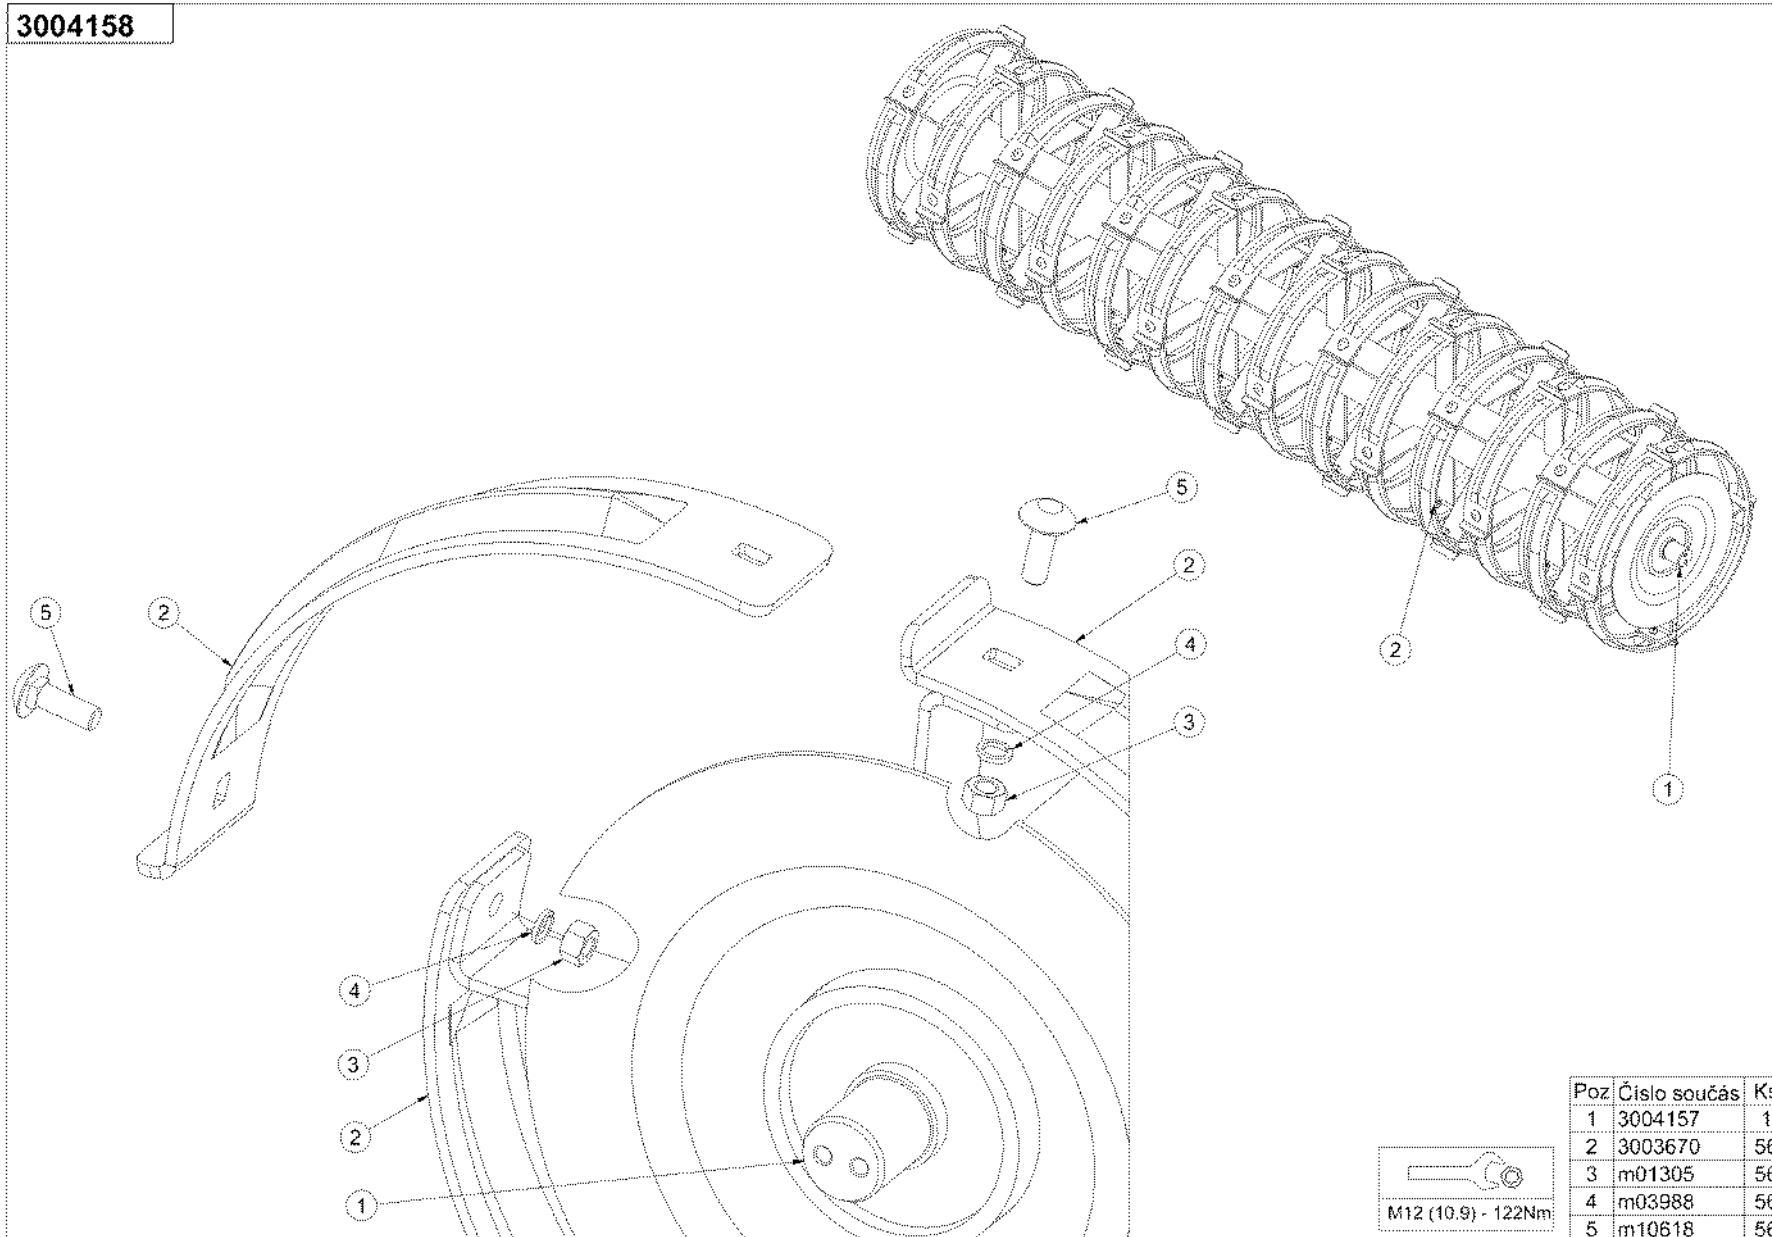

M12 (8.8) - 87Nm

3004695

Poz	Číslo součásti	Ks
1	3004696	1
2	4006756	4
3	4002505	4
4	m09436	2
5	m09141	2
6	m04355	4
7	m03683	4
8	m01219	4
9	m10454	4
10	m07048	2

3004158

Poz	Číslo součást	Ks
1	3004157	1
2	3003670	56
3	m01305	56
4	m03988	56
5	m10618	56