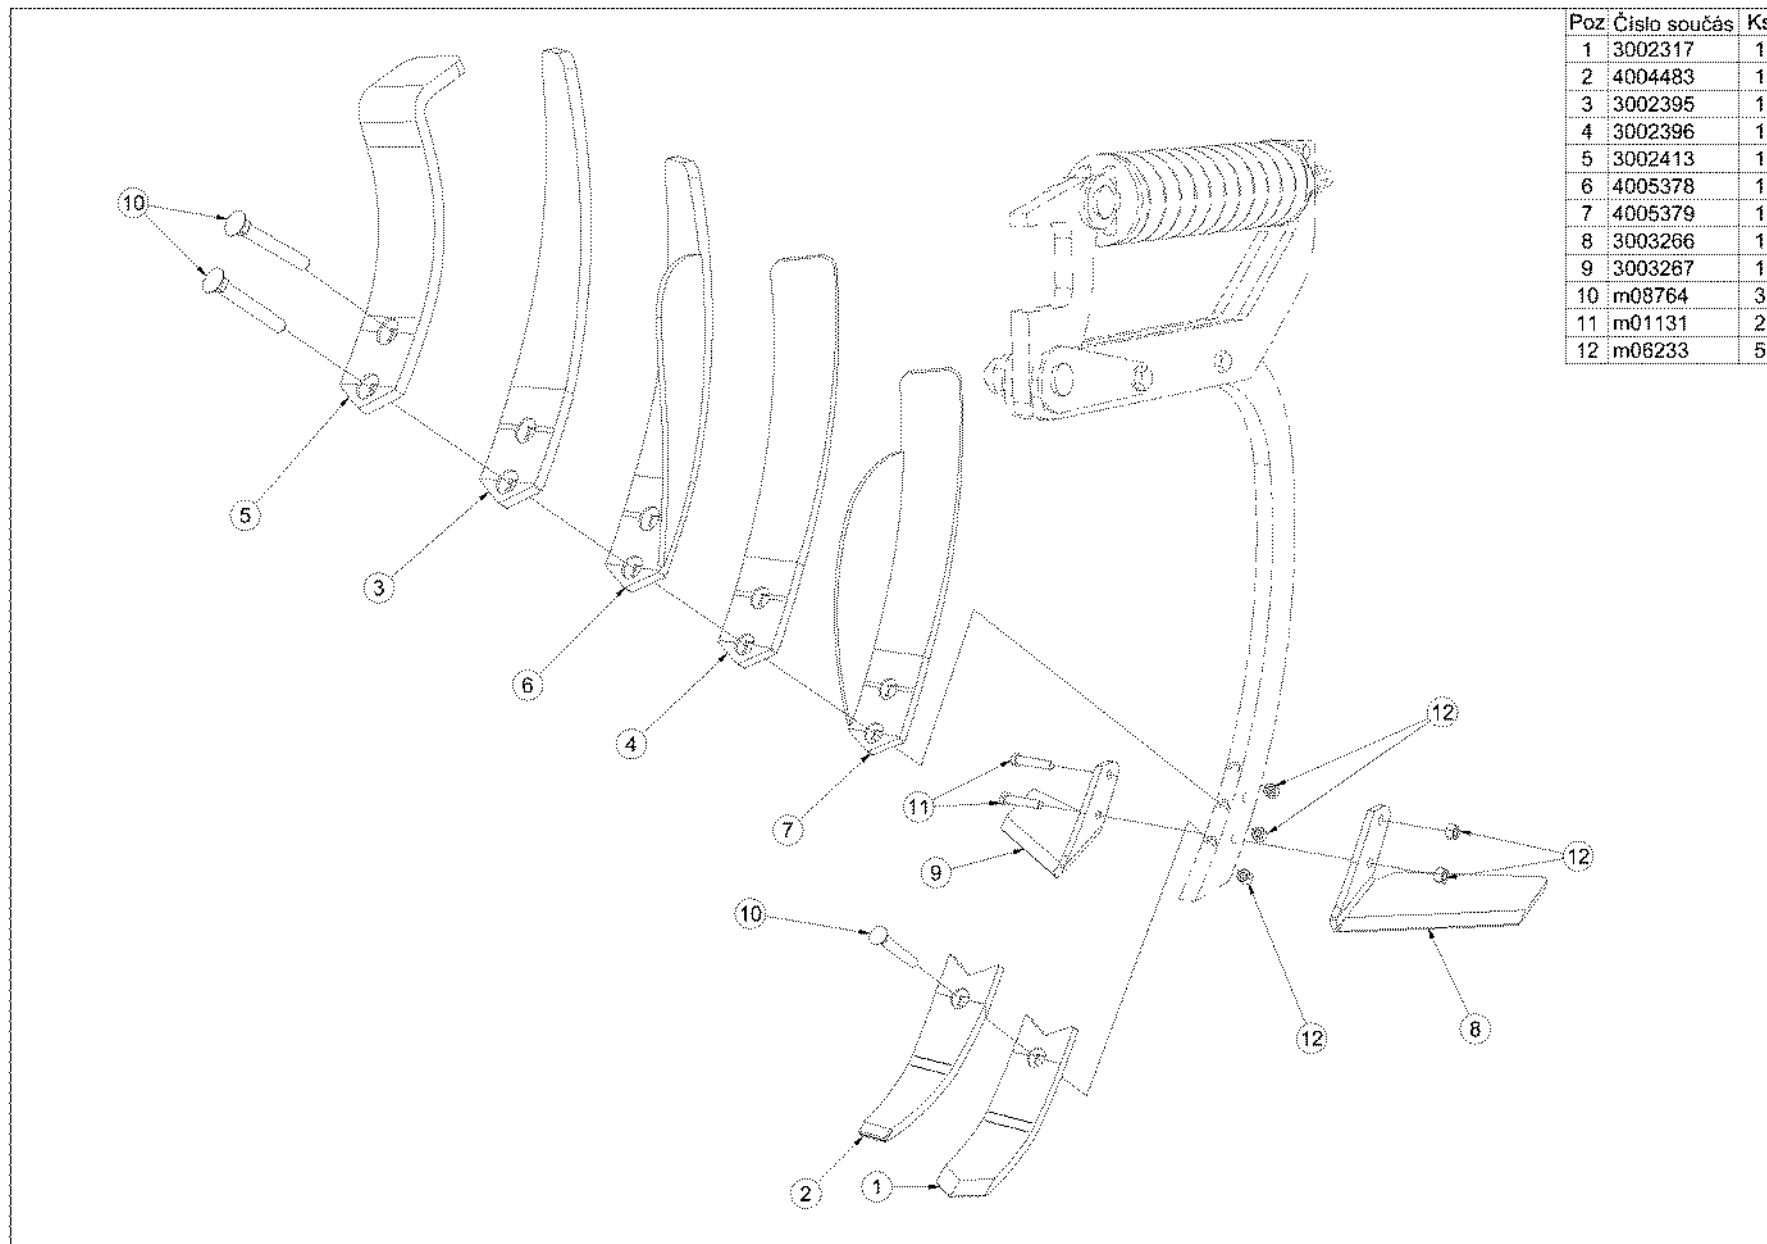

Poz.	Číslo součásti	Ks
1	3002317	1
2	4004483	1
3	3002395	1
4	3002396	1
5	3002413	1
6	4005378	1
7	4005379	1
8	3003266	1
9	3003267	1
10	m08764	3
11	m01131	2
12	m06233	5