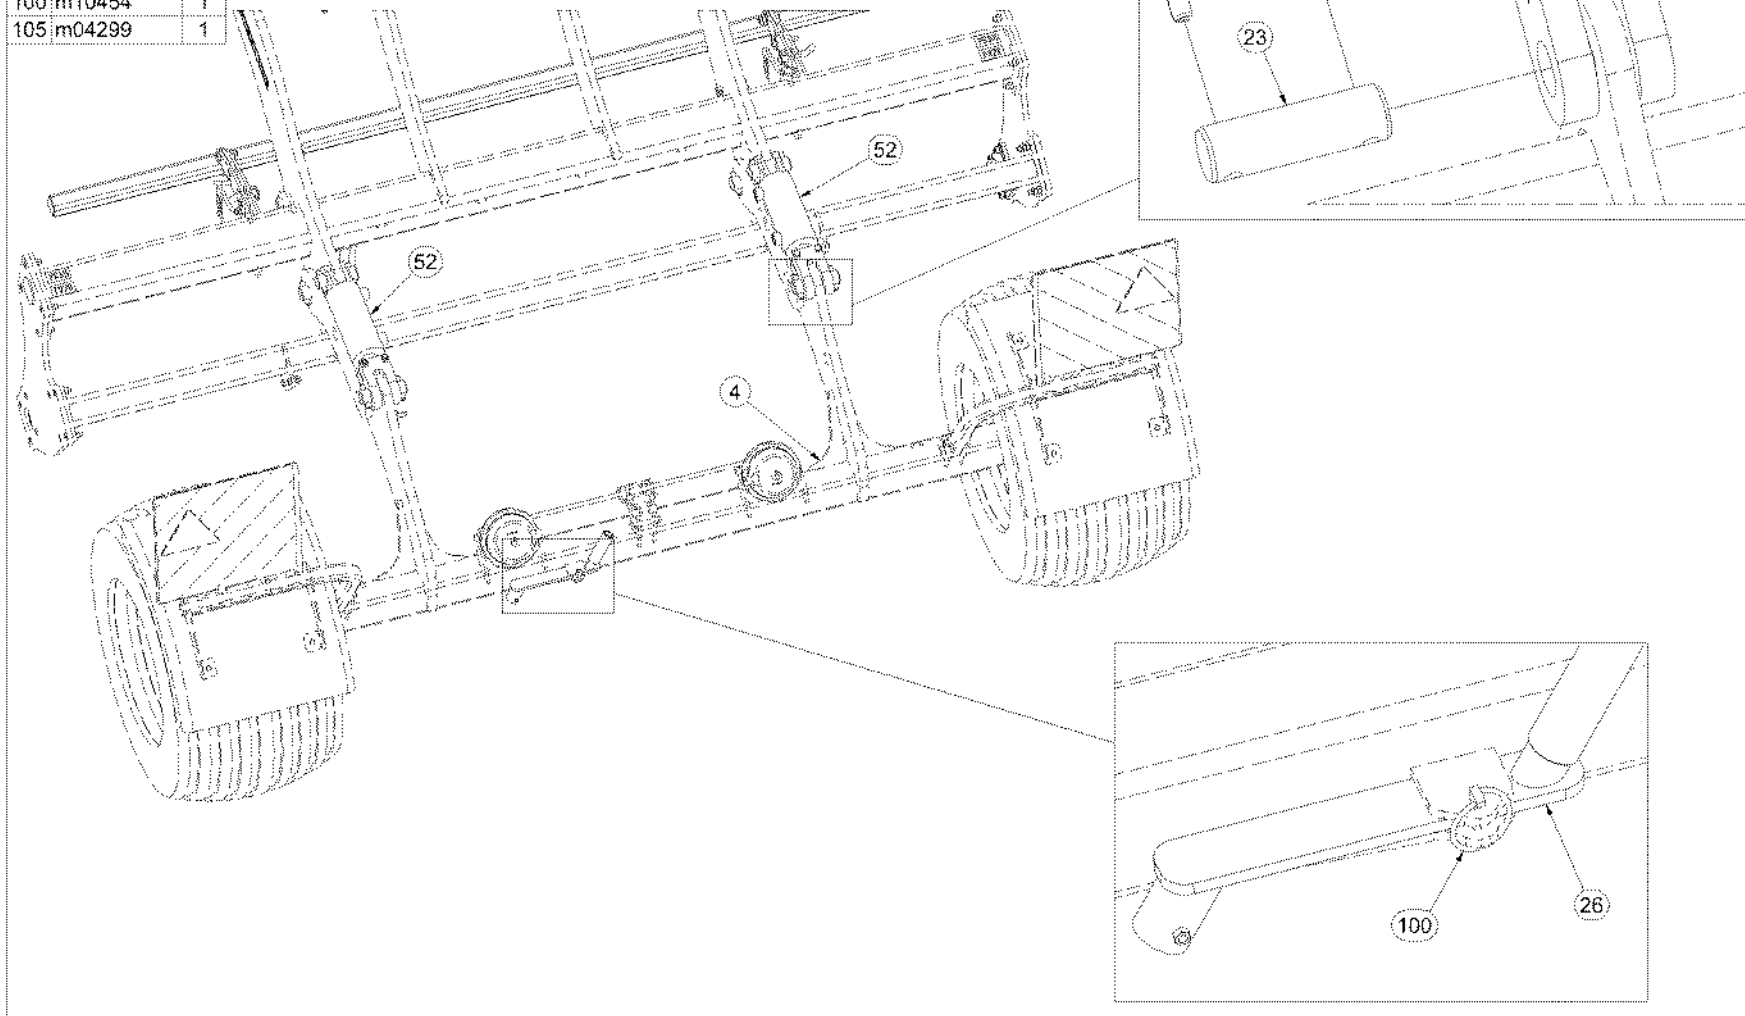

3004391

Poz	Číslo součás	Ks
4	3004384	1
23	4007816	8
26	4003087	1
52	9002647	2
91	m11189	40
100	m10454	1
105	m04299	1