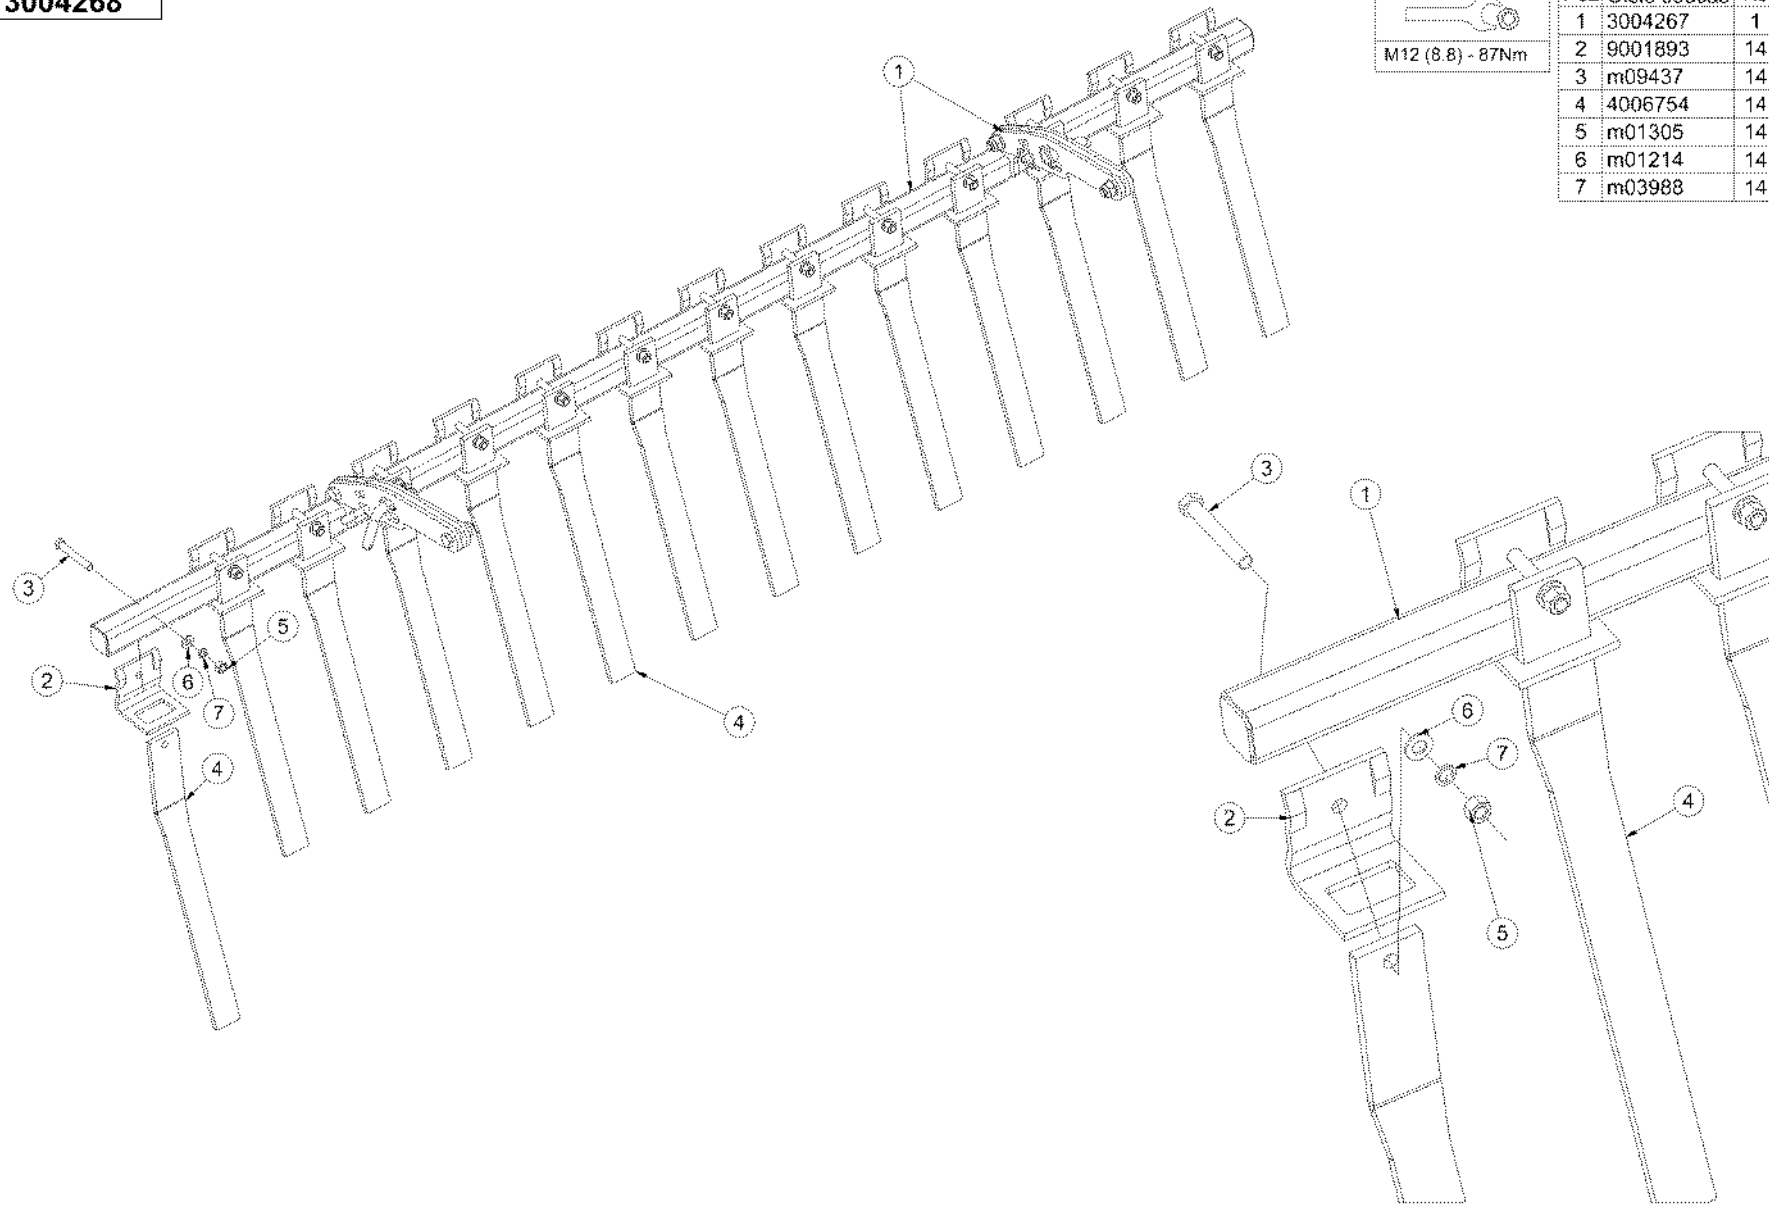

3004268

Poz.	Číslo součásti	Ks
1	3004267	1
2	9001893	14
3	m09437	14
4	4006754	14
5	m01305	14
6	m01214	14
7	m03988	14