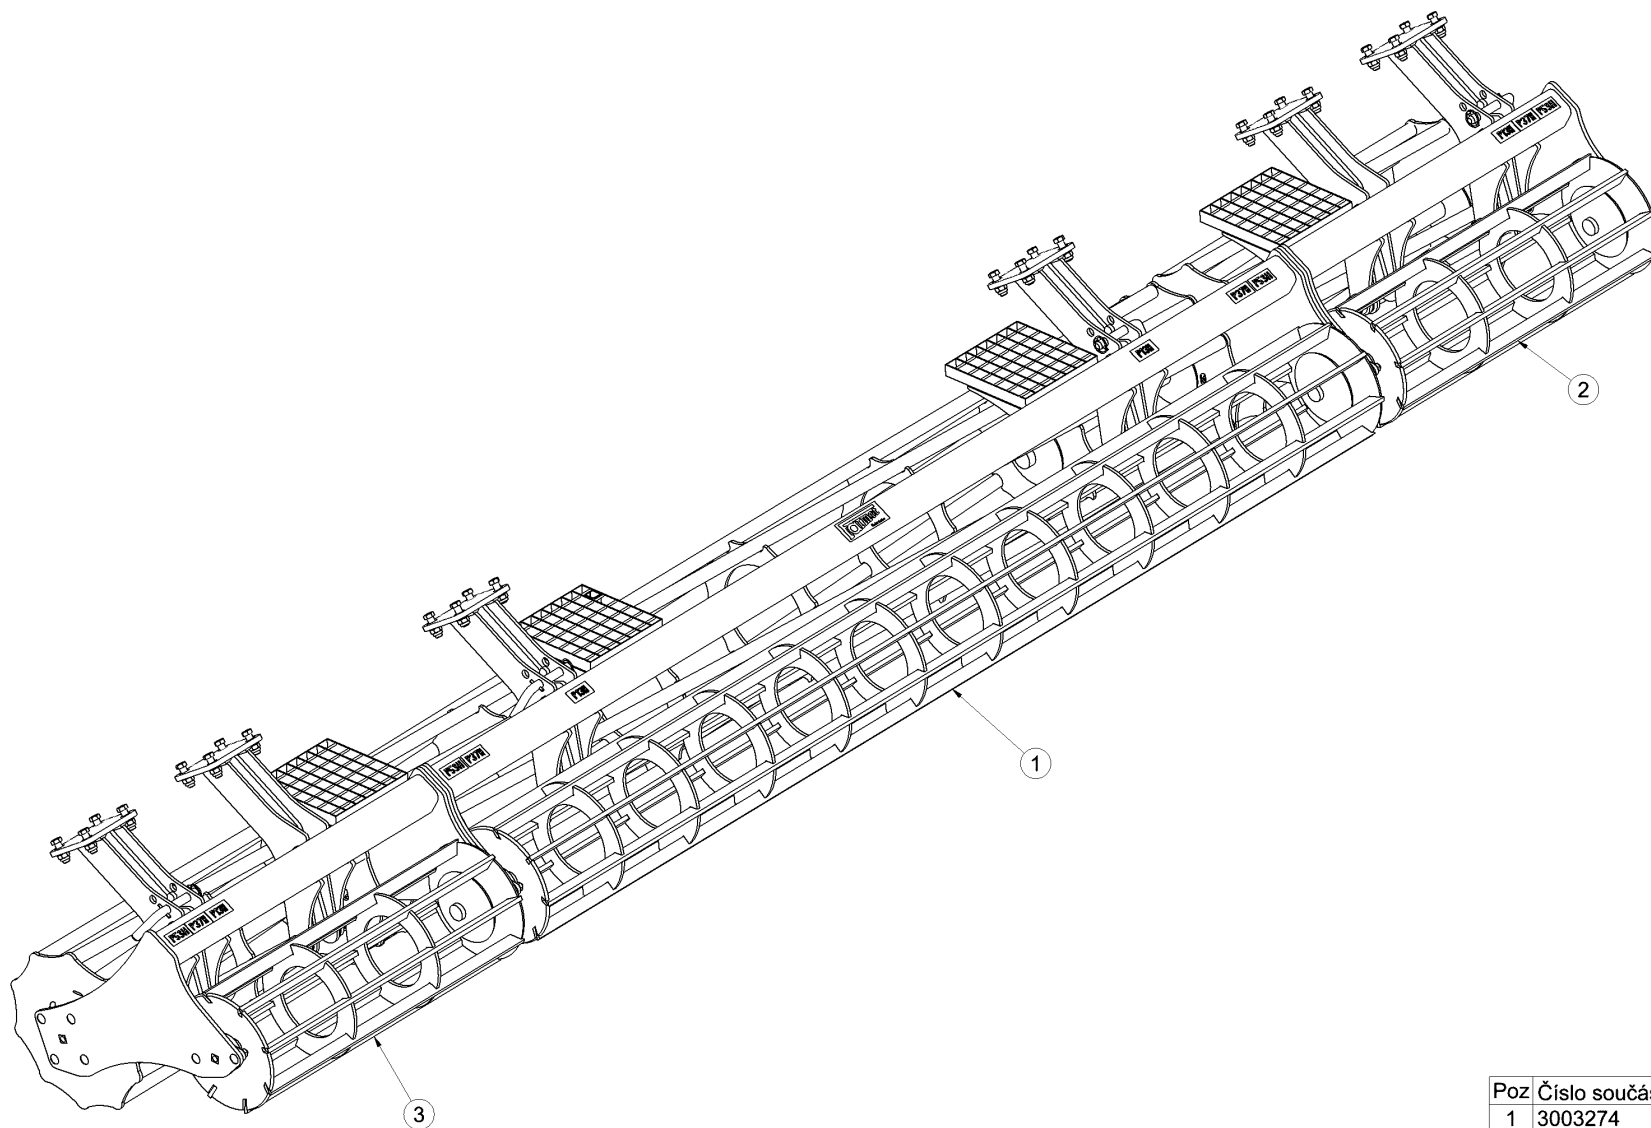

9002268

Poz	Číslo součásti	Ks
1	3003274	1
2	3003155	1
3	3003162	1