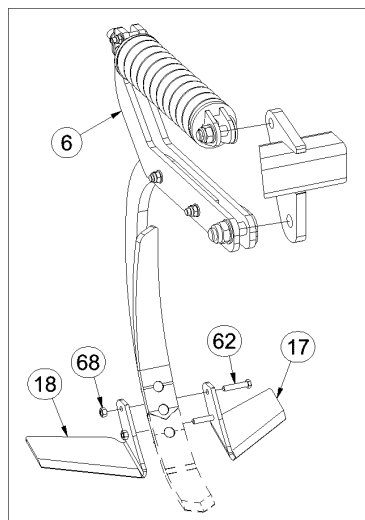

1000353

Poz	Číslo součásti	Ks
1	1000351	1
2	2000427	1
3	2000428	1
5	3002288	4
6	3002289	5
7	3002857	2
8	3002858	2
62	m01131	26
68	m06233	26
18	3003267	13
17	3003266	13
12	3003091	5
13	3003093	2
14	3003095	2
28	3003373	1
29	3003374	1
26	4006274	1
27	4006275	1