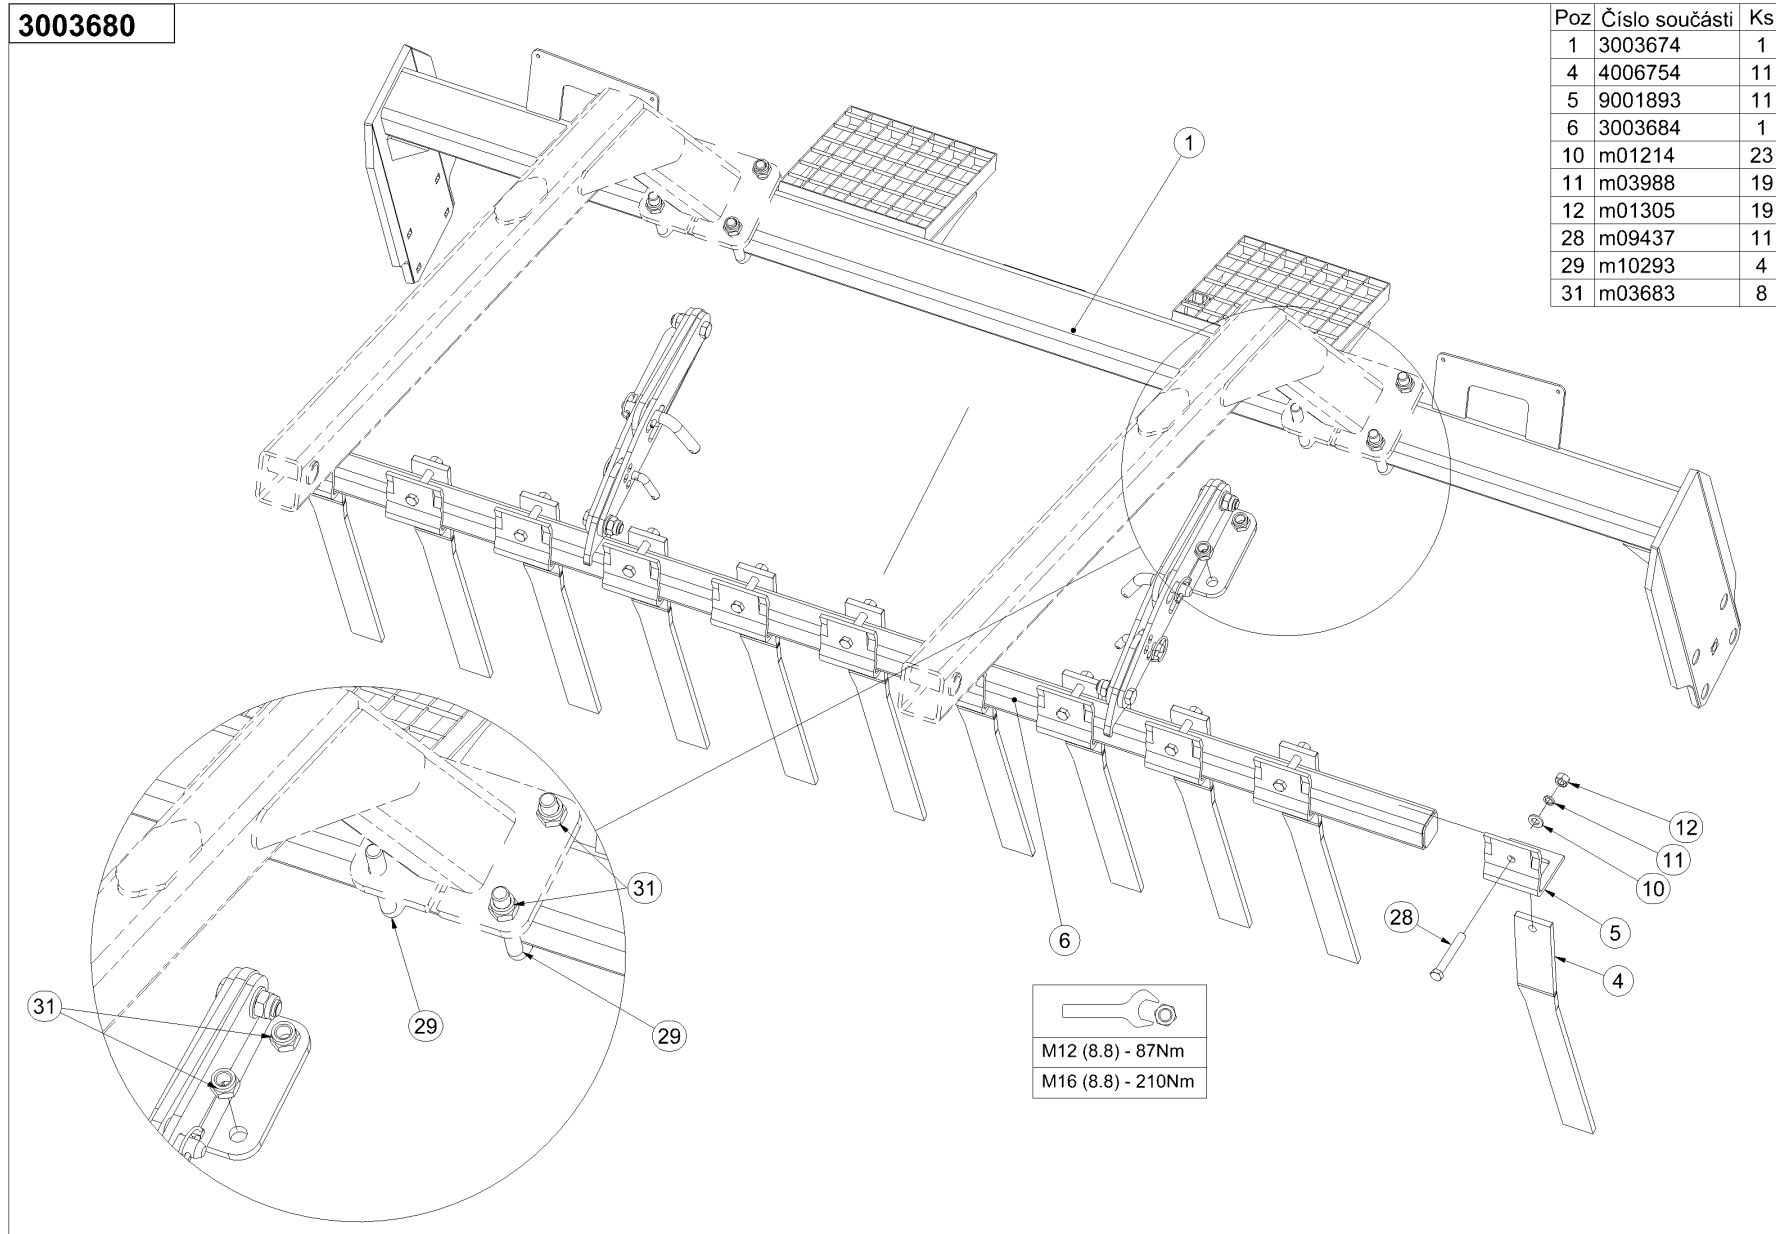

M12 (8.8) - 87Nm  
 M16 (8.8) - 210Nm

3003680

3003675

Poz	Číslo součásti	Ks
1	3003672	1
2	3003670	48
5	m10618	48
6	m01305	48
7	m03988	48

3003400

Poz	Číslo součásti	Ks
18	m04365	2
19	m04369	2
20	m03320	2
24	m04357	1