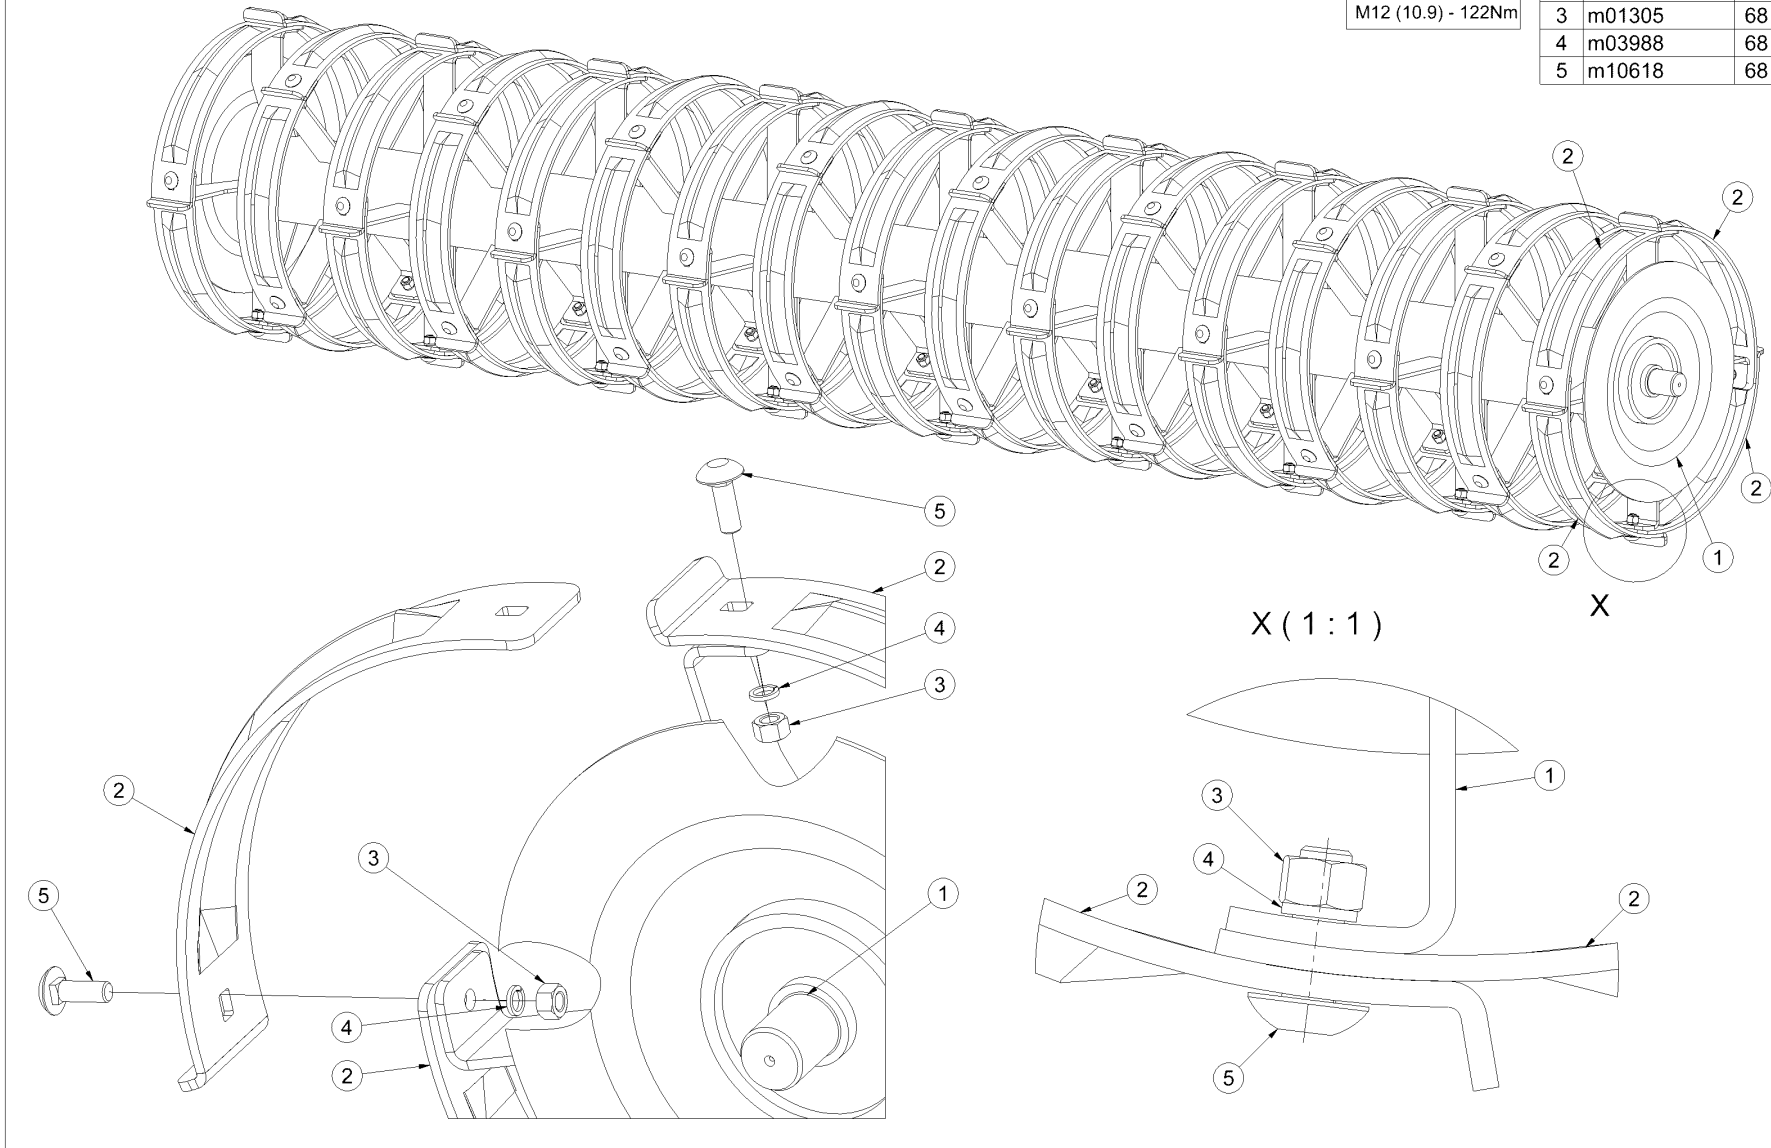

3003695

Poz	Číslo součásti	Ks
1	3003694	1
2	3003670	68
3	m01305	68
4	m03988	68
5	m10618	68