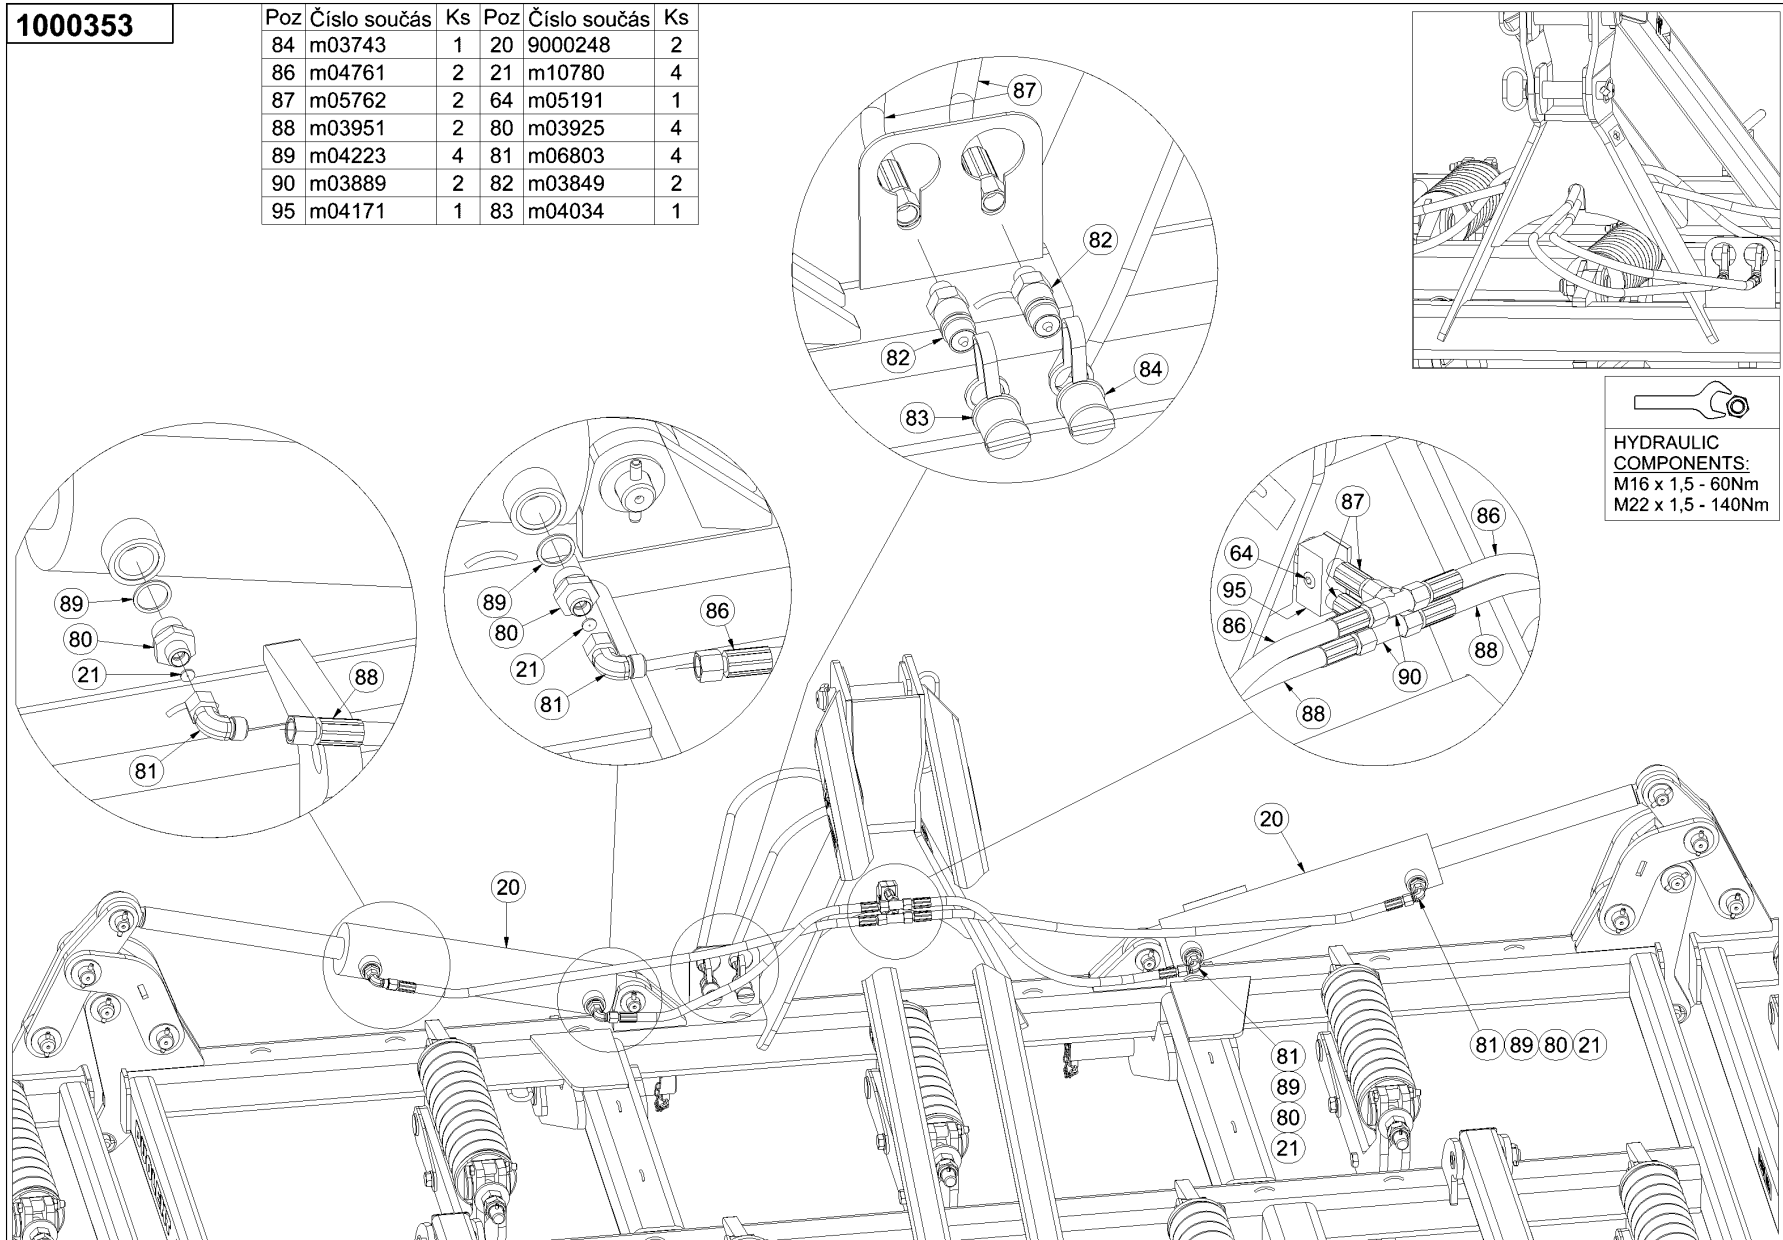

1000353

Poz	Číslo součást	Ks	Poz	Číslo součást	Ks
84	m03743	1	20	9000248	2
86	m04761	2	21	m10780	4
87	m05762	2	64	m05191	1
88	m03951	2	80	m03925	4
89	m04223	4	81	m06803	4
90	m03889	2	82	m03849	2
95	m04171	1	83	m04034	1