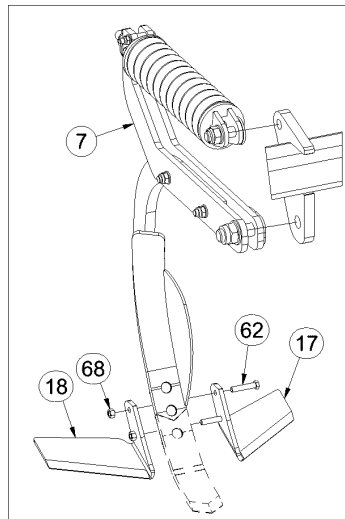

1000353

Poz	Číslo součásti	Ks
1	1000351	1
2	2000427	1
3	2000428	1
5	3002288	4
6	3002289	5
7	3002857	2
8	3002858	2
62	m01131	26
68	m06233	26
18	3003267	13
17	3003266	13
12	3003091	5
13	3003093	2
14	3003095	2
28	3003373	1
29	3003374	1
26	4006274	1
27	4006275	1