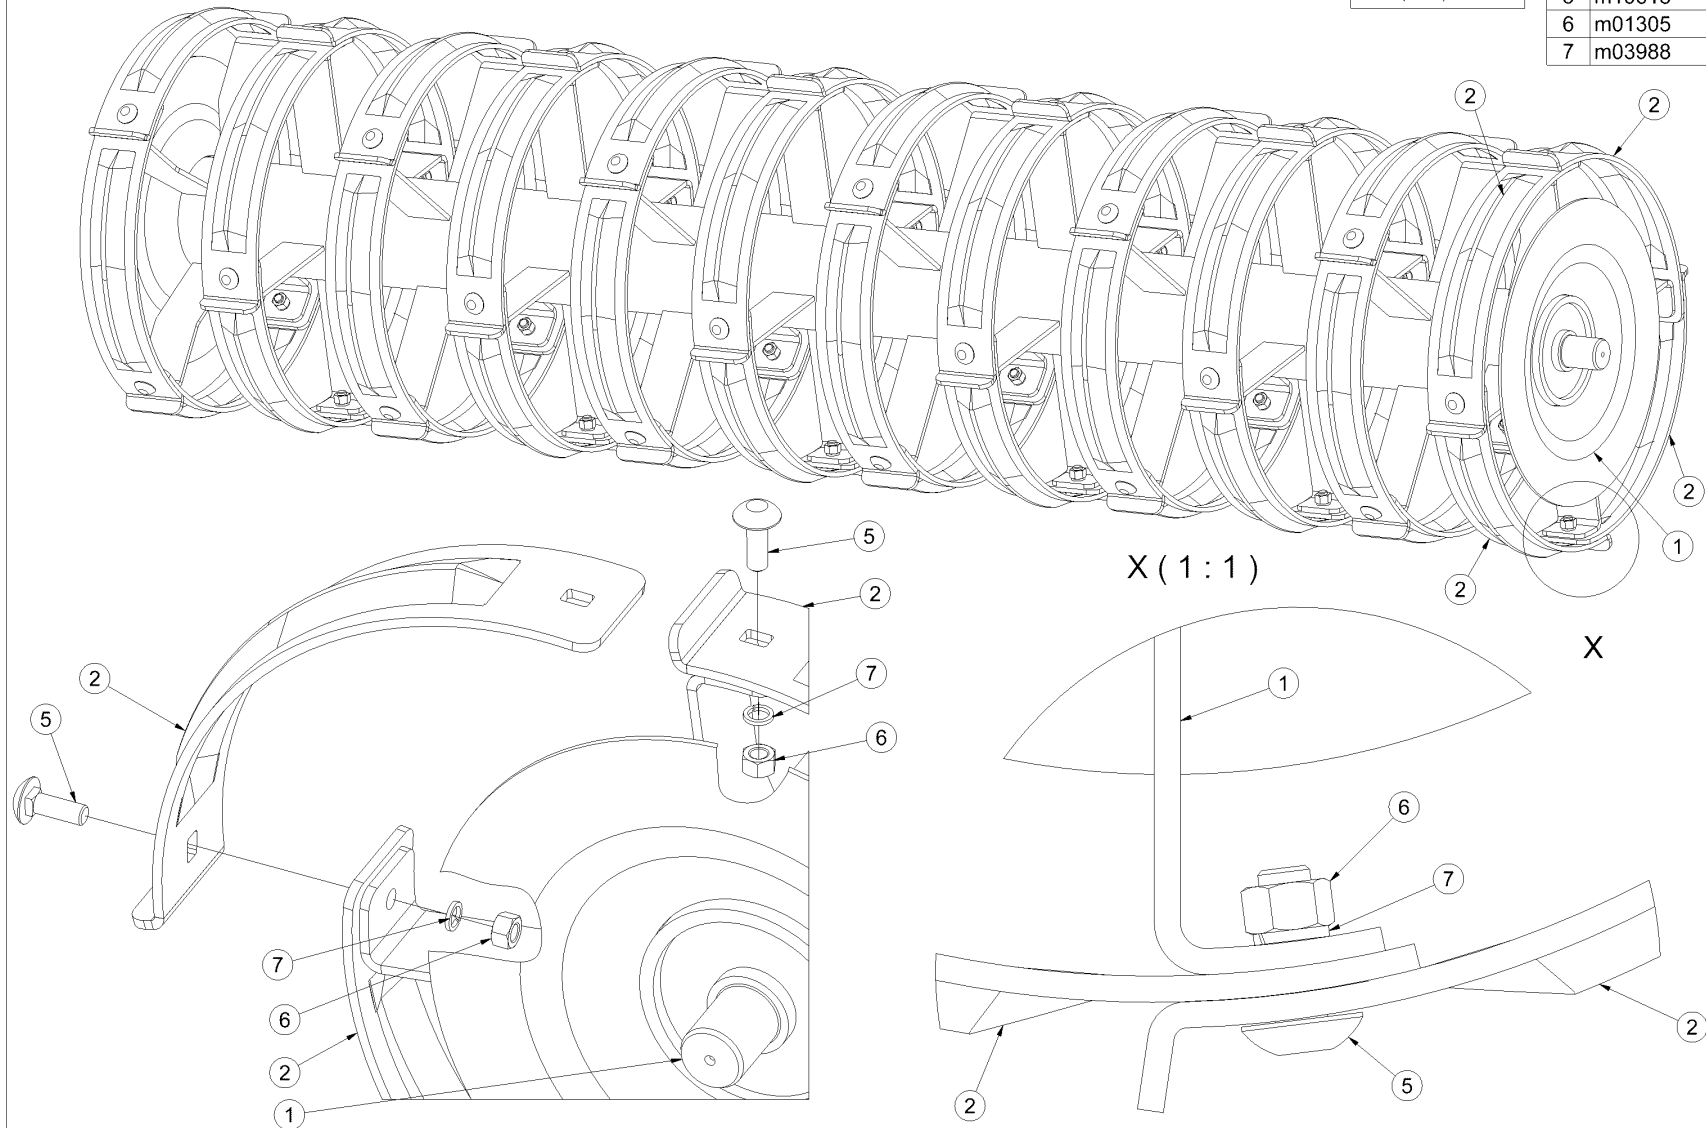

M12 (8.8) - 87Nm  
 M16 (8.8) - 210Nm

3003680

3003675

Poz	Číslo součásti	Ks
1	3003672	1
2	3003670	48
5	m10618	48
6	m01305	48
7	m03988	48

3003400

Poz	Číslo součásti	Ks
18	m04365	2
19	m04369	2
20	m03320	2
24	m04357	1