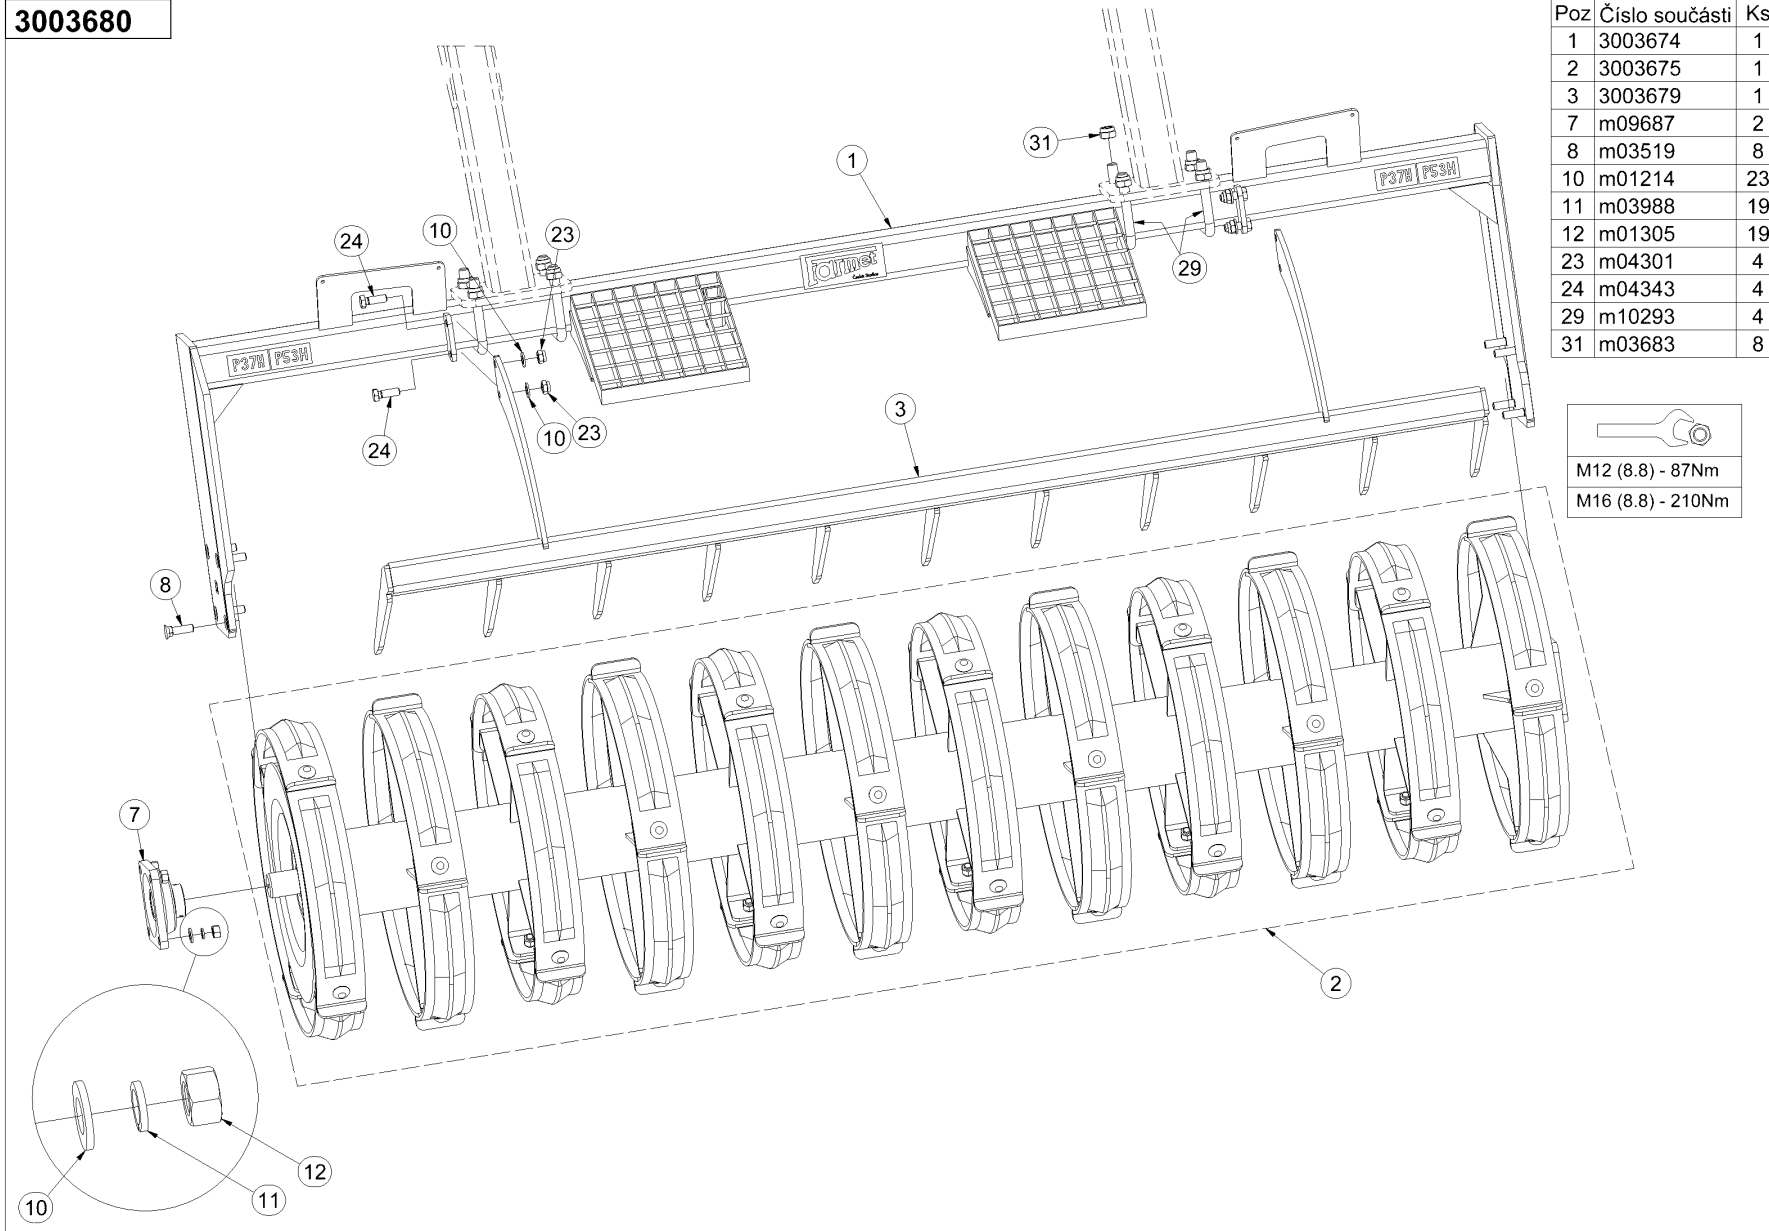

3003680

Poz	Číslo součásti	Ks
1	3003674	1
2	3003675	1
3	3003679	1
7	m09687	2
8	m03519	8
10	m01214	23
11	m03988	19
12	m01305	19
23	m04301	4
24	m04343	4
29	m10293	4
31	m03683	8

M12 (8.8) - 87Nm
M16 (8.8) - 210Nm