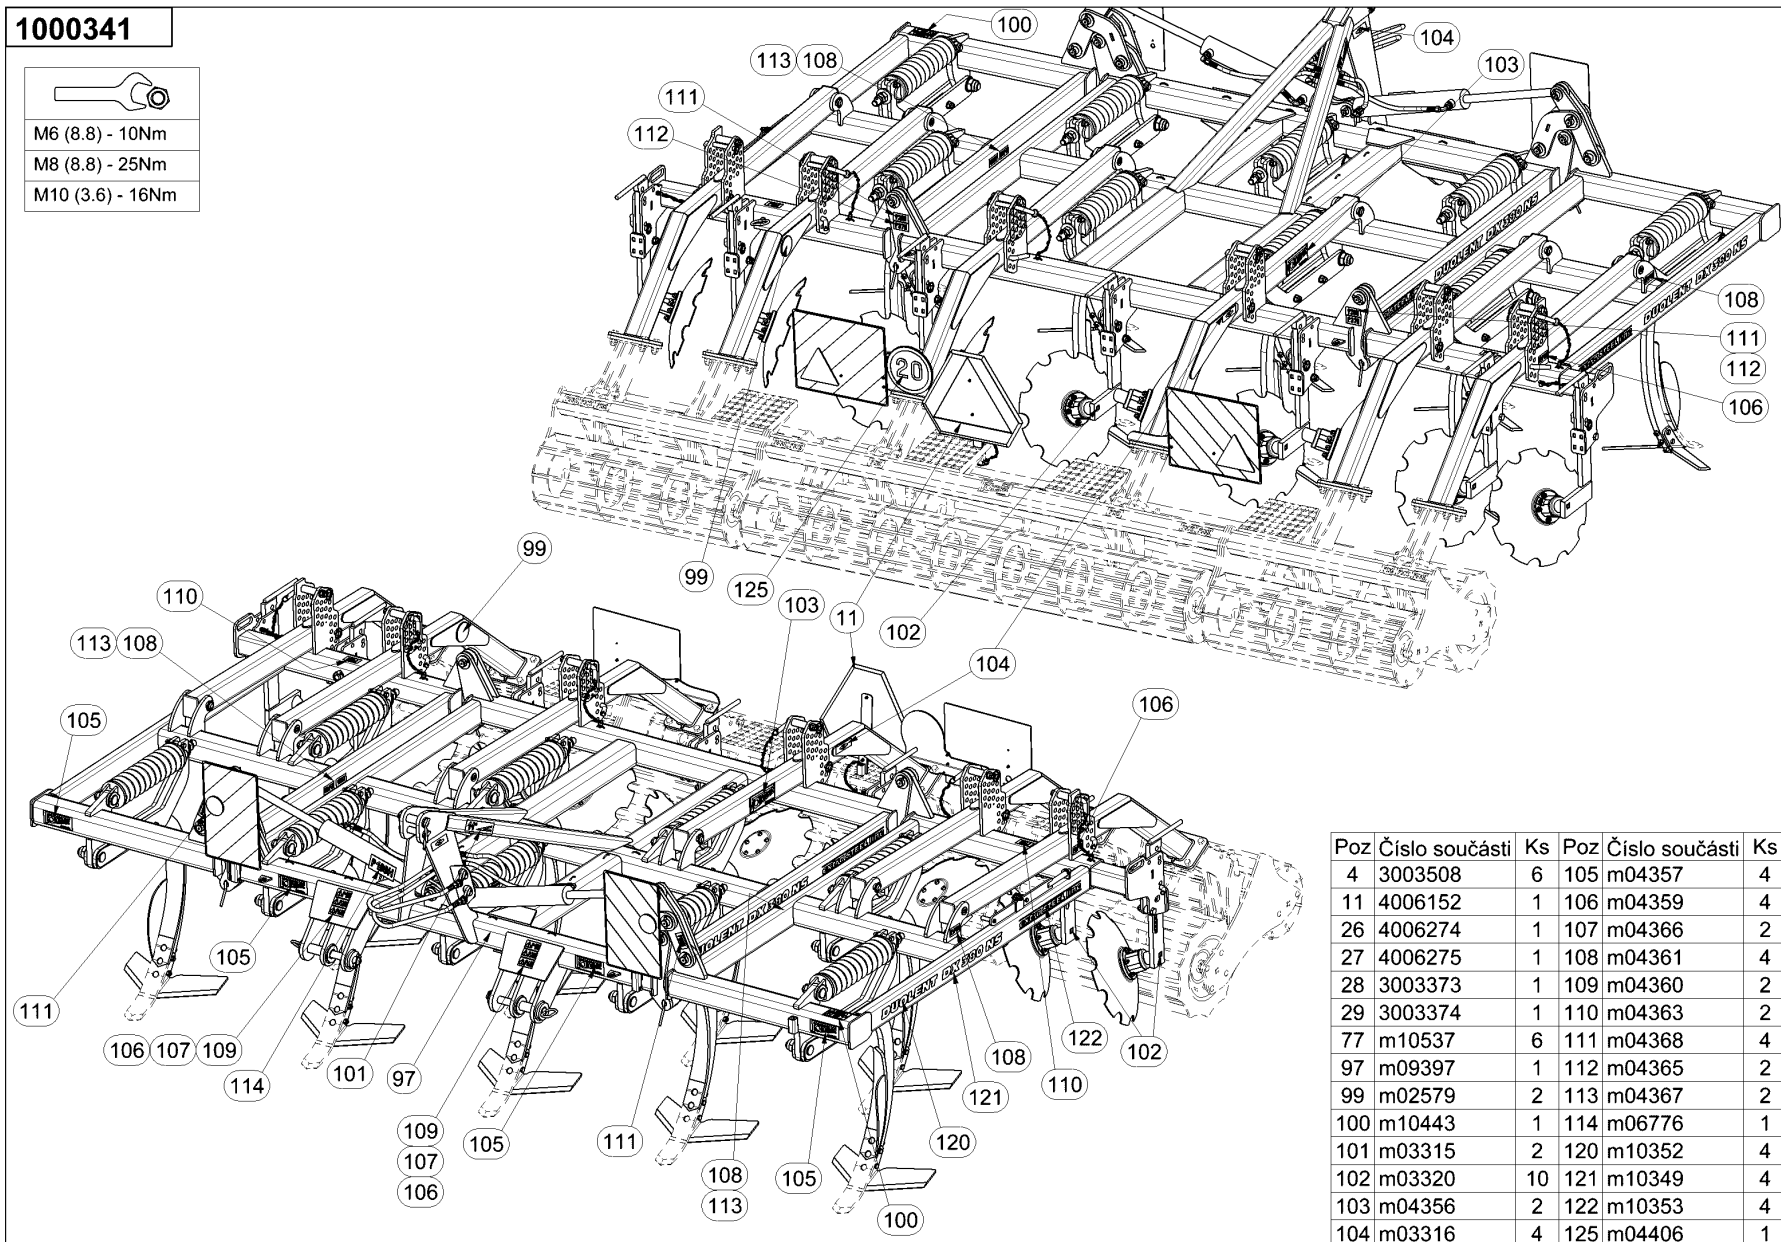

1000341

M6 (8.8) - 10Nm
M8 (8.8) - 25Nm
M10 (3.6) - 16Nm

Poz	Číslo součásti	Ks	Poz	Číslo součásti	Ks
4	3003508	6	105	m04357	4
11	4006152	1	106	m04359	4
26	4006274	1	107	m04366	2
27	4006275	1	108	m04361	4
28	3003373	1	109	m04360	2
29	3003374	1	110	m04363	2
77	m10537	6	111	m04368	4
97	m09397	1	112	m04365	2
99	m02579	2	113	m04367	2
100	m10443	1	114	m06776	1
101	m03315	2	120	m10352	4
102	m03320	10	121	m10349	4
103	m04356	2	122	m10353	4
104	m03316	4	125	m04406	1