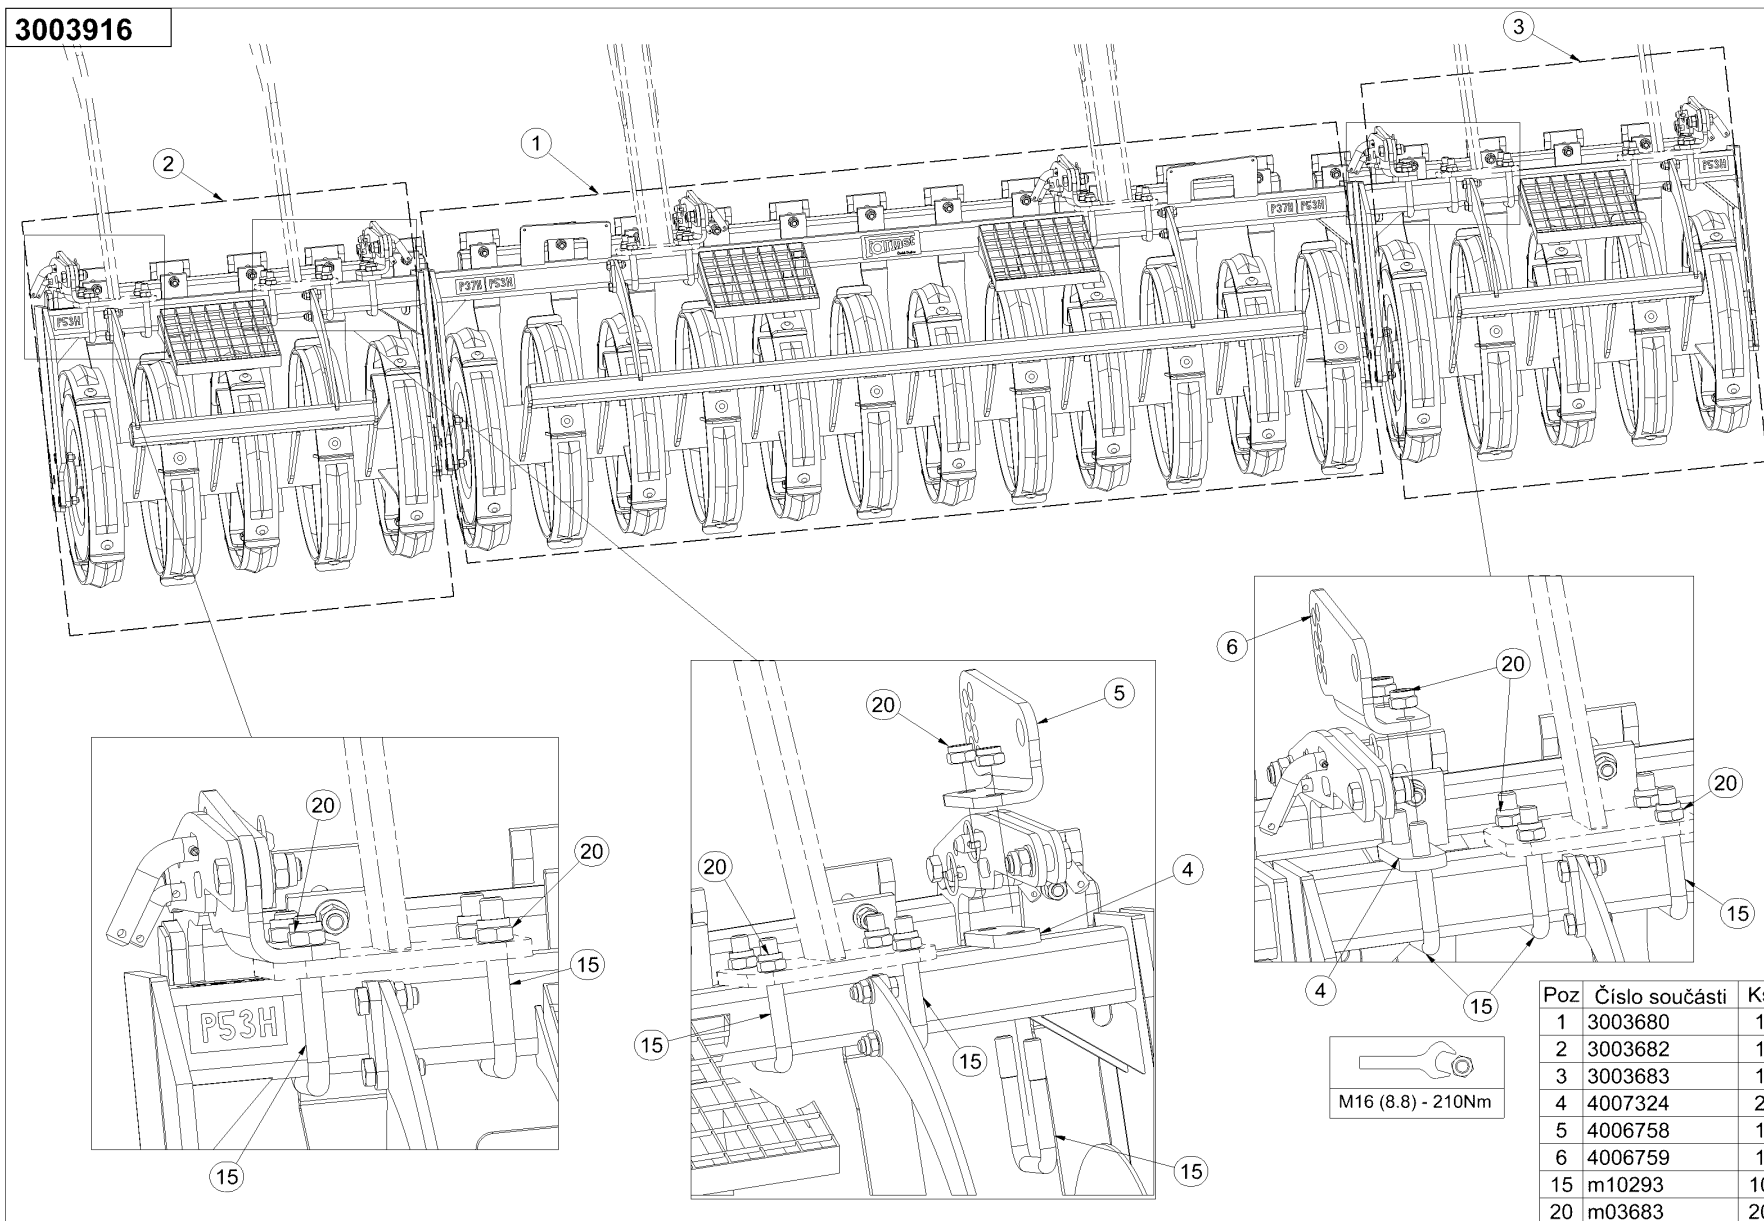

3003916

Poz	Číslo součásti	Ks
1	3003680	1
2	3003682	1
3	3003683	1
4	4007324	2
5	4006758	1
6	4006759	1
15	m10293	10
20	m03683	20