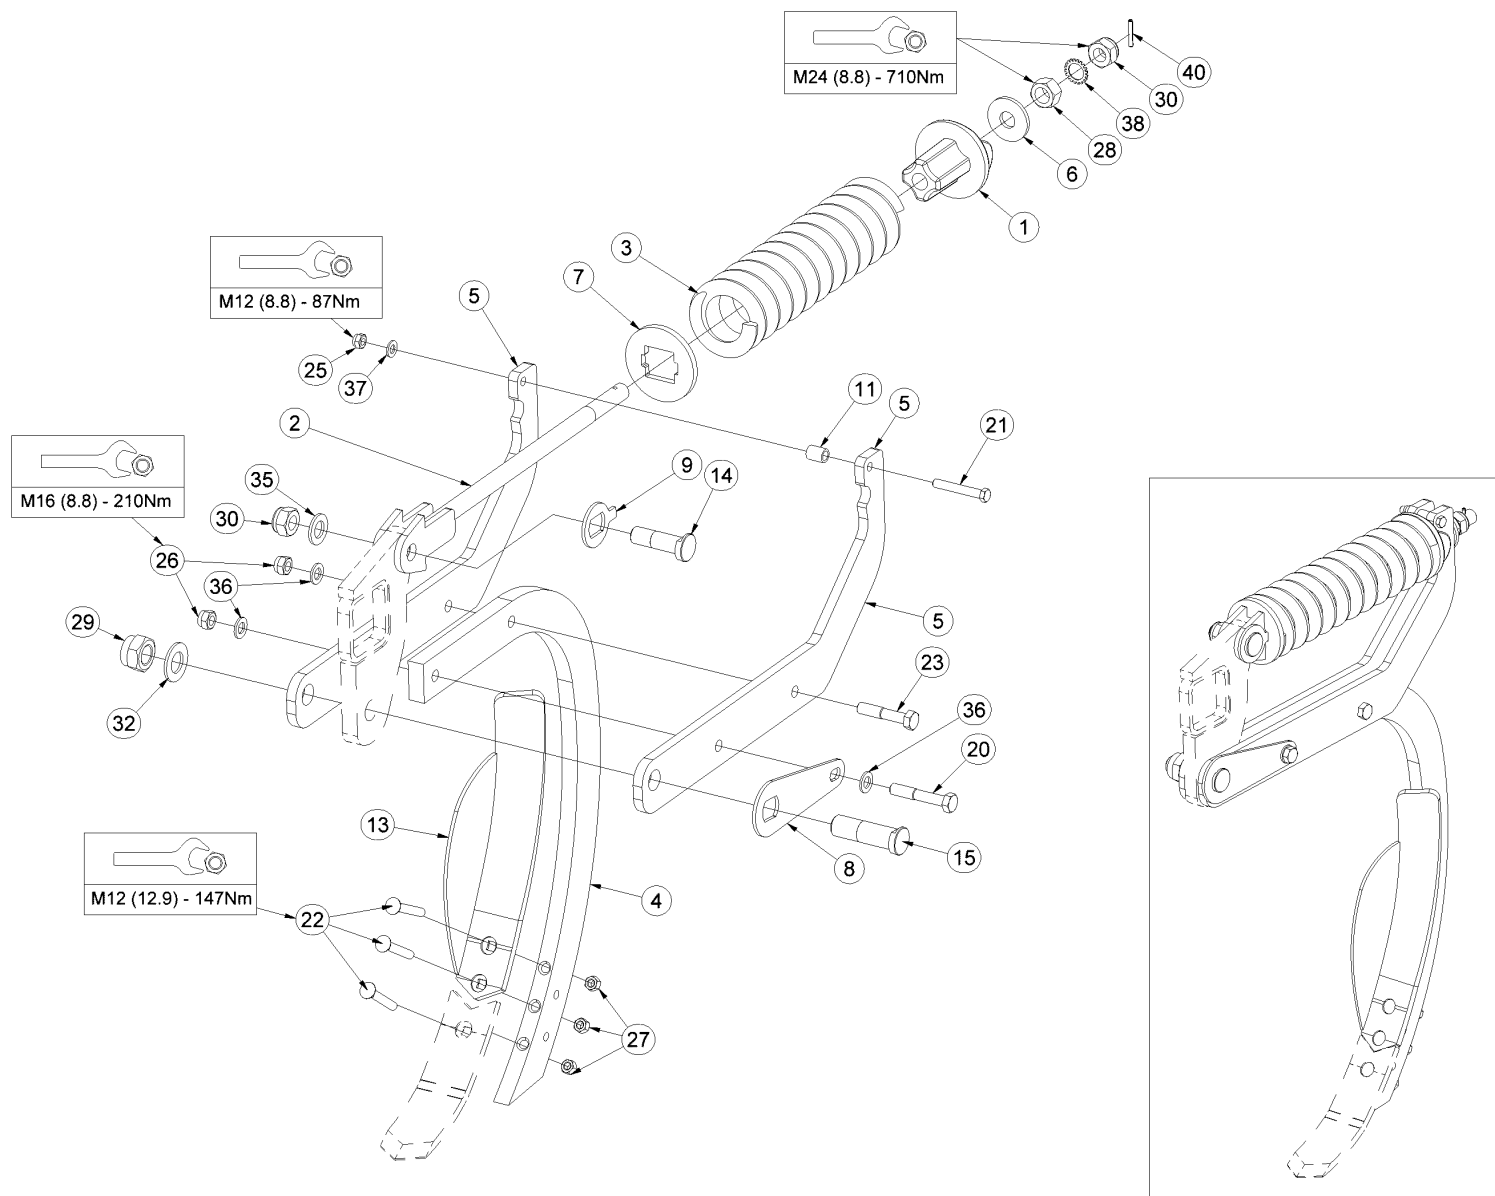

3002858		
Poz	Číslo součásti	Ks
1	4003691	1
2	3002198	1
3	9001664	1
4	3002315	1
5	3002194	2
6	4003544	1
7	4003539	1
8	4003688	1
9	4003687	1
11	9001720	1
13	4005379	1
14	4003685	1
15	4003686	1
20	m03215	1
21	m07787	1
22	m08764	3
23	m03767	1
25	m04301	1
26	m03683	2
27	m06233	3
28	m01308	1
29	m08036	1
30	m07147	2
32	m02866	1
35	m03718	1
36	m01219	3
37	m01214	1
38	m08765	1
40	m07048	1