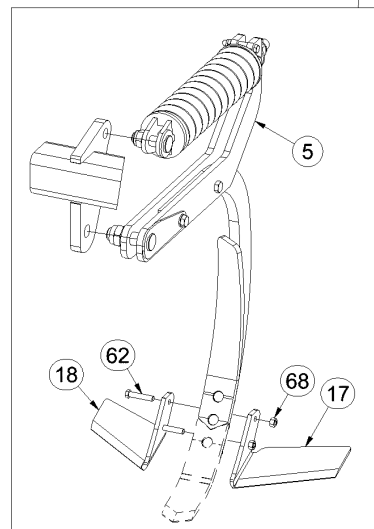

1000353

Poz	Číslo součásti	Ks
1	1000351	1
2	2000427	1
3	2000428	1
5	3002288	4
6	3002289	5
7	3002857	2
8	3002858	2
62	m01131	26
68	m06233	26
18	3003267	13
17	3003266	13
12	3003091	5
13	3003093	2
14	3003095	2
28	3003373	1
29	3003374	1
26	4006274	1
27	4006275	1