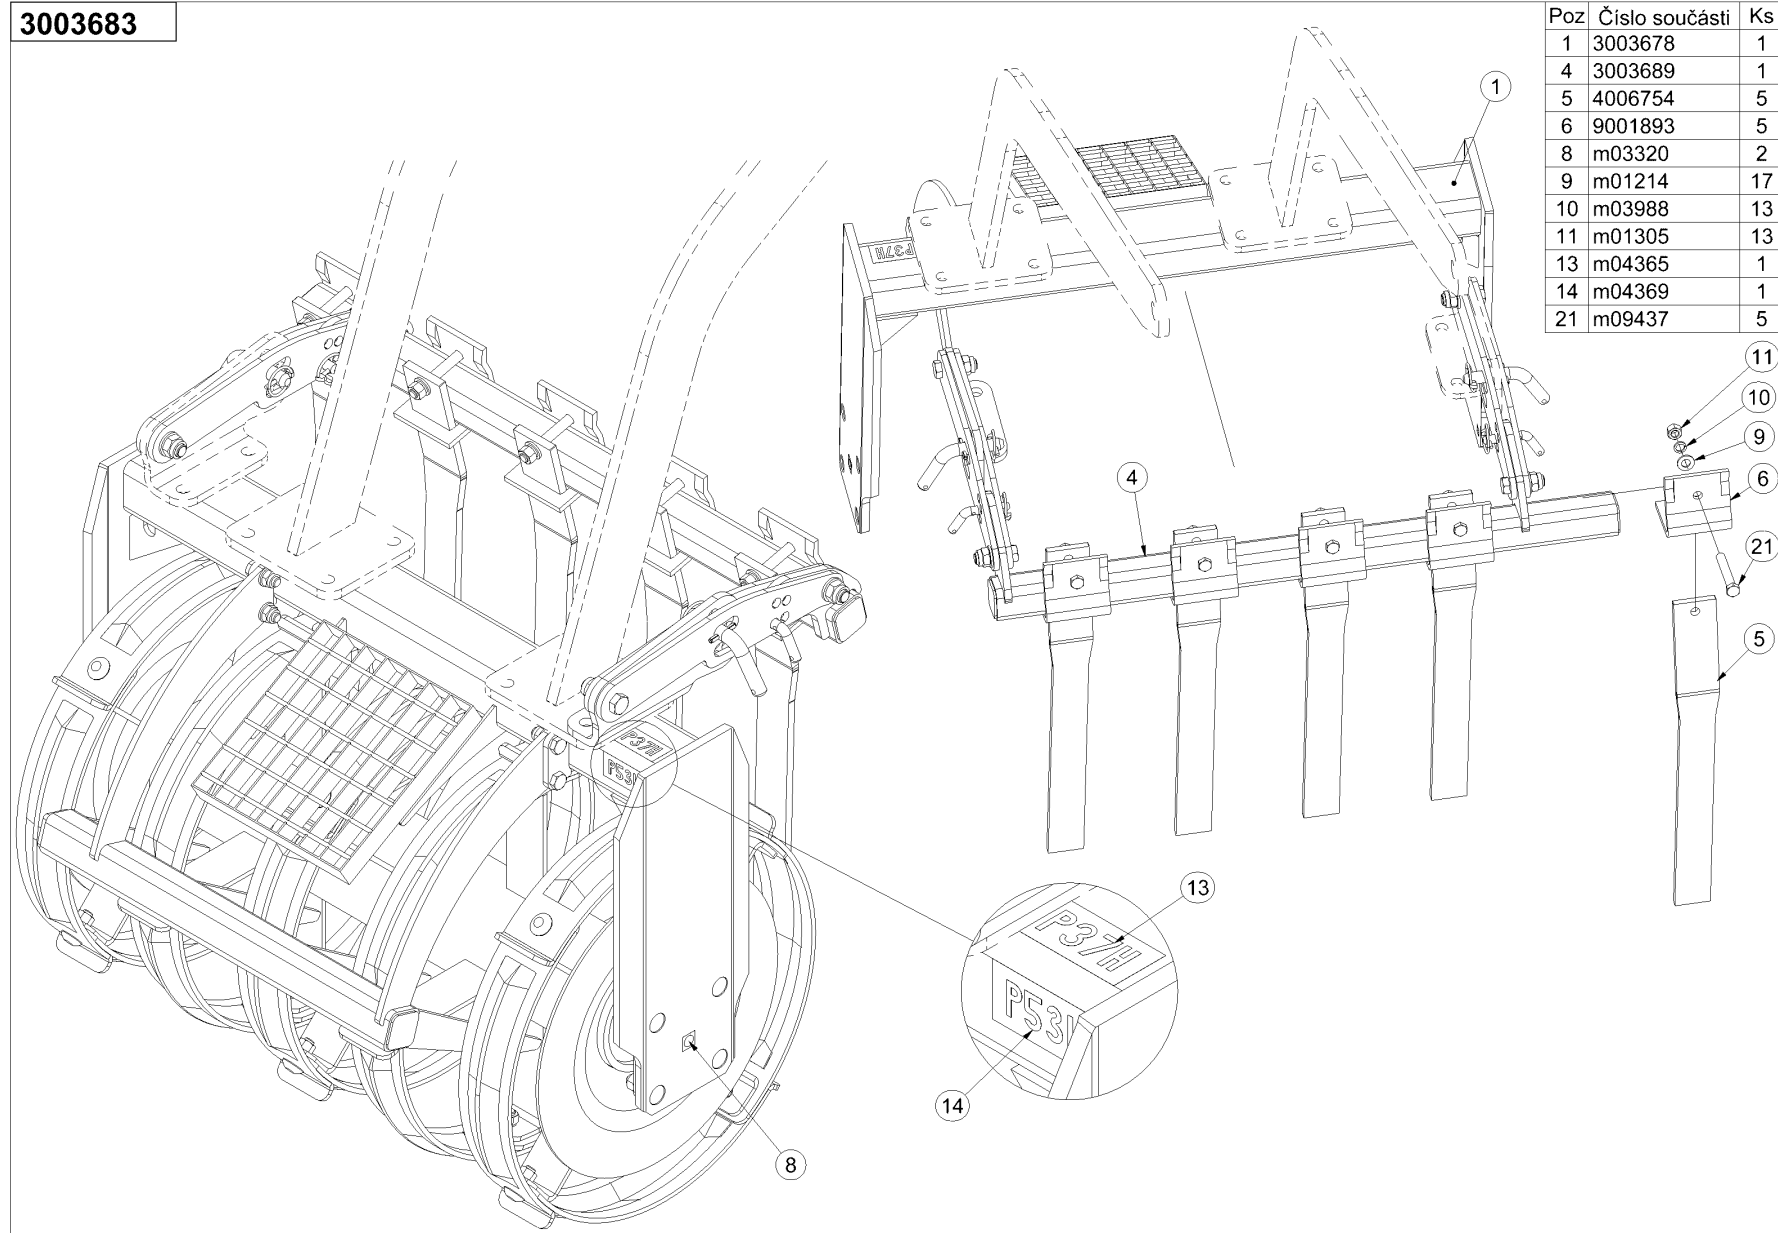

3003683

Poz	Číslo součásti	Ks
1	3003678	1
4	3003689	1
5	4006754	5
6	9001893	5
8	m03320	2
9	m01214	17
10	m03988	13
11	m01305	13
13	m04365	1
14	m04369	1
21	m09437	5