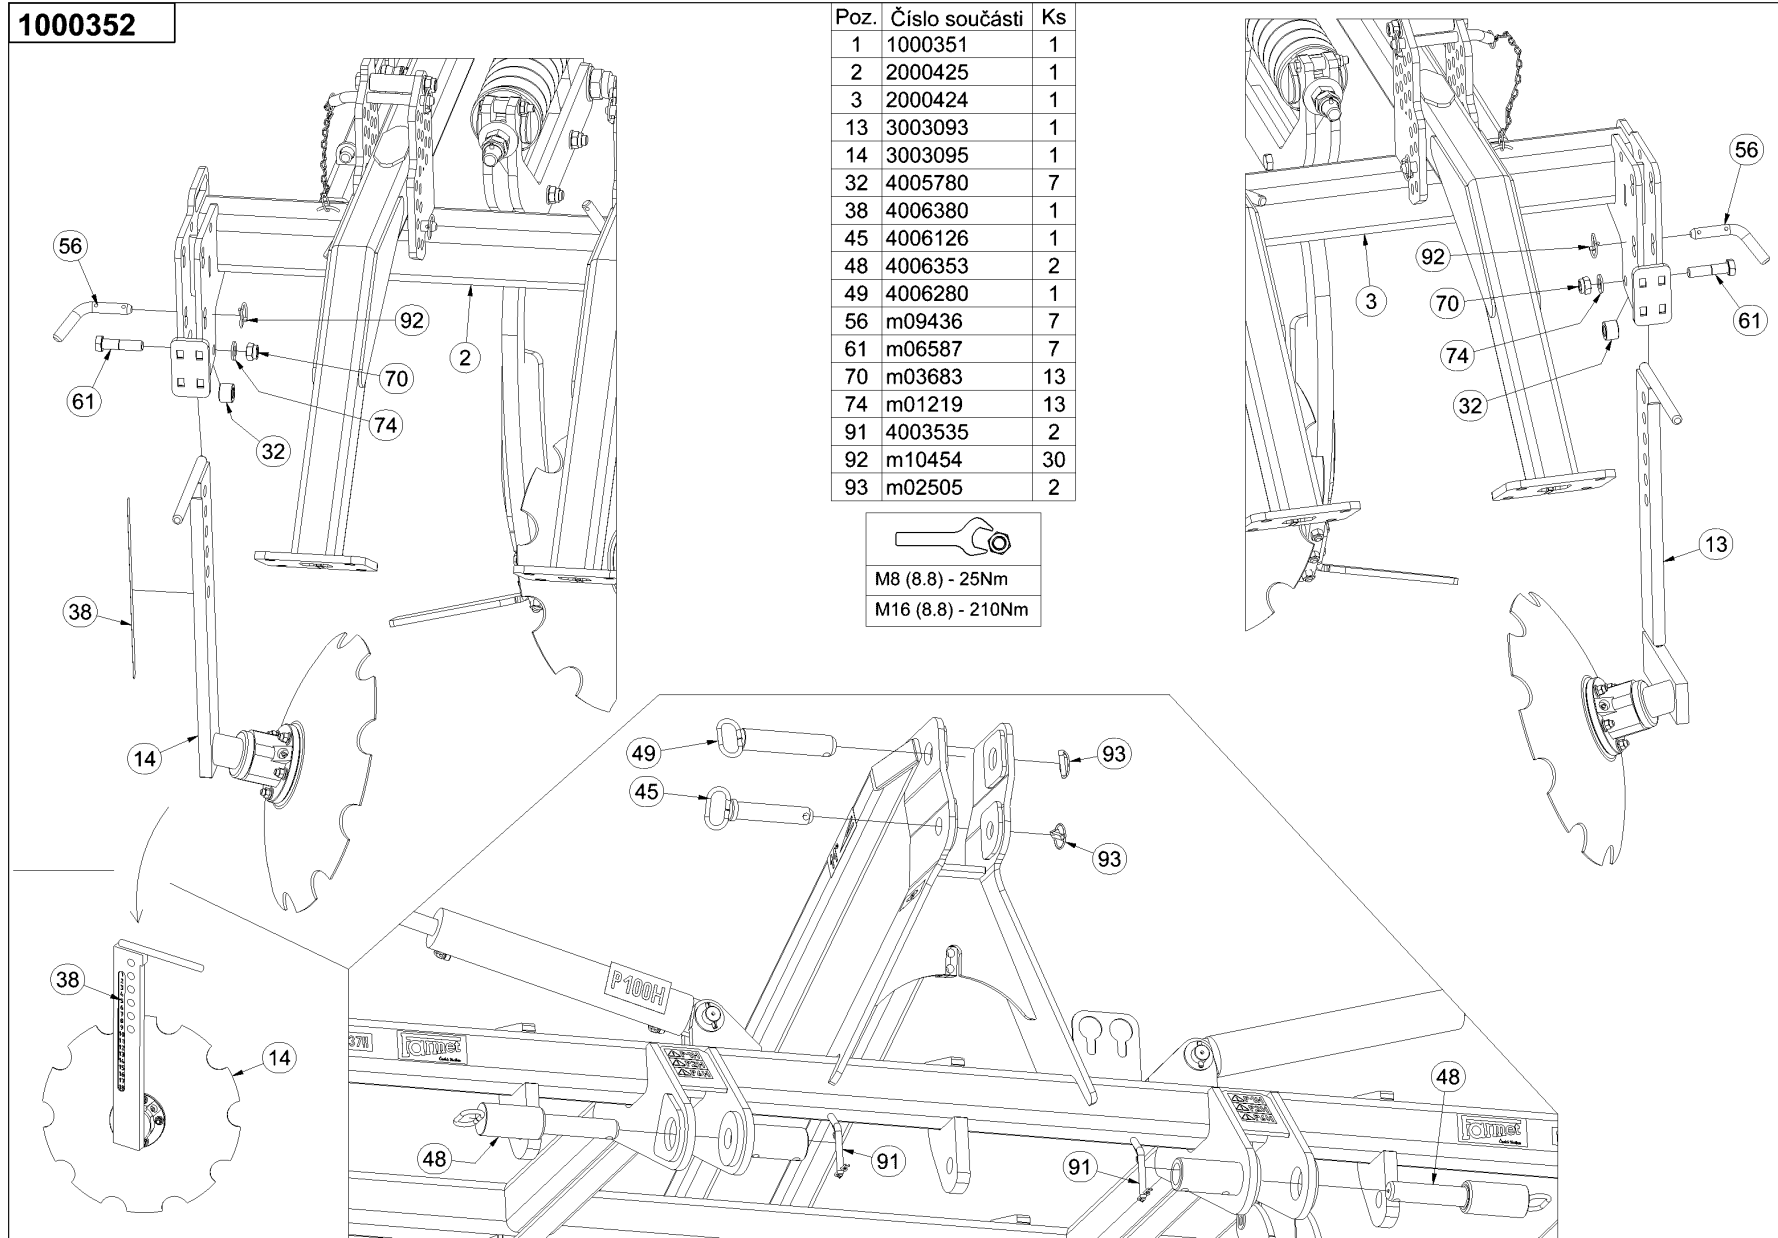

1000352

Poz.	Číslo součásti	Ks
1	1000351	1
2	2000425	1
3	2000424	1
13	3003093	1
14	3003095	1
32	4005780	7
38	4006380	1
45	4006126	1
48	4006353	2
49	4006280	1
56	m09436	7
61	m06587	7
70	m03683	13
74	m01219	13
91	4003535	2
92	m10454	30
93	m02505	2

M8 (8.8) - 25Nm
M16 (8.8) - 210Nm