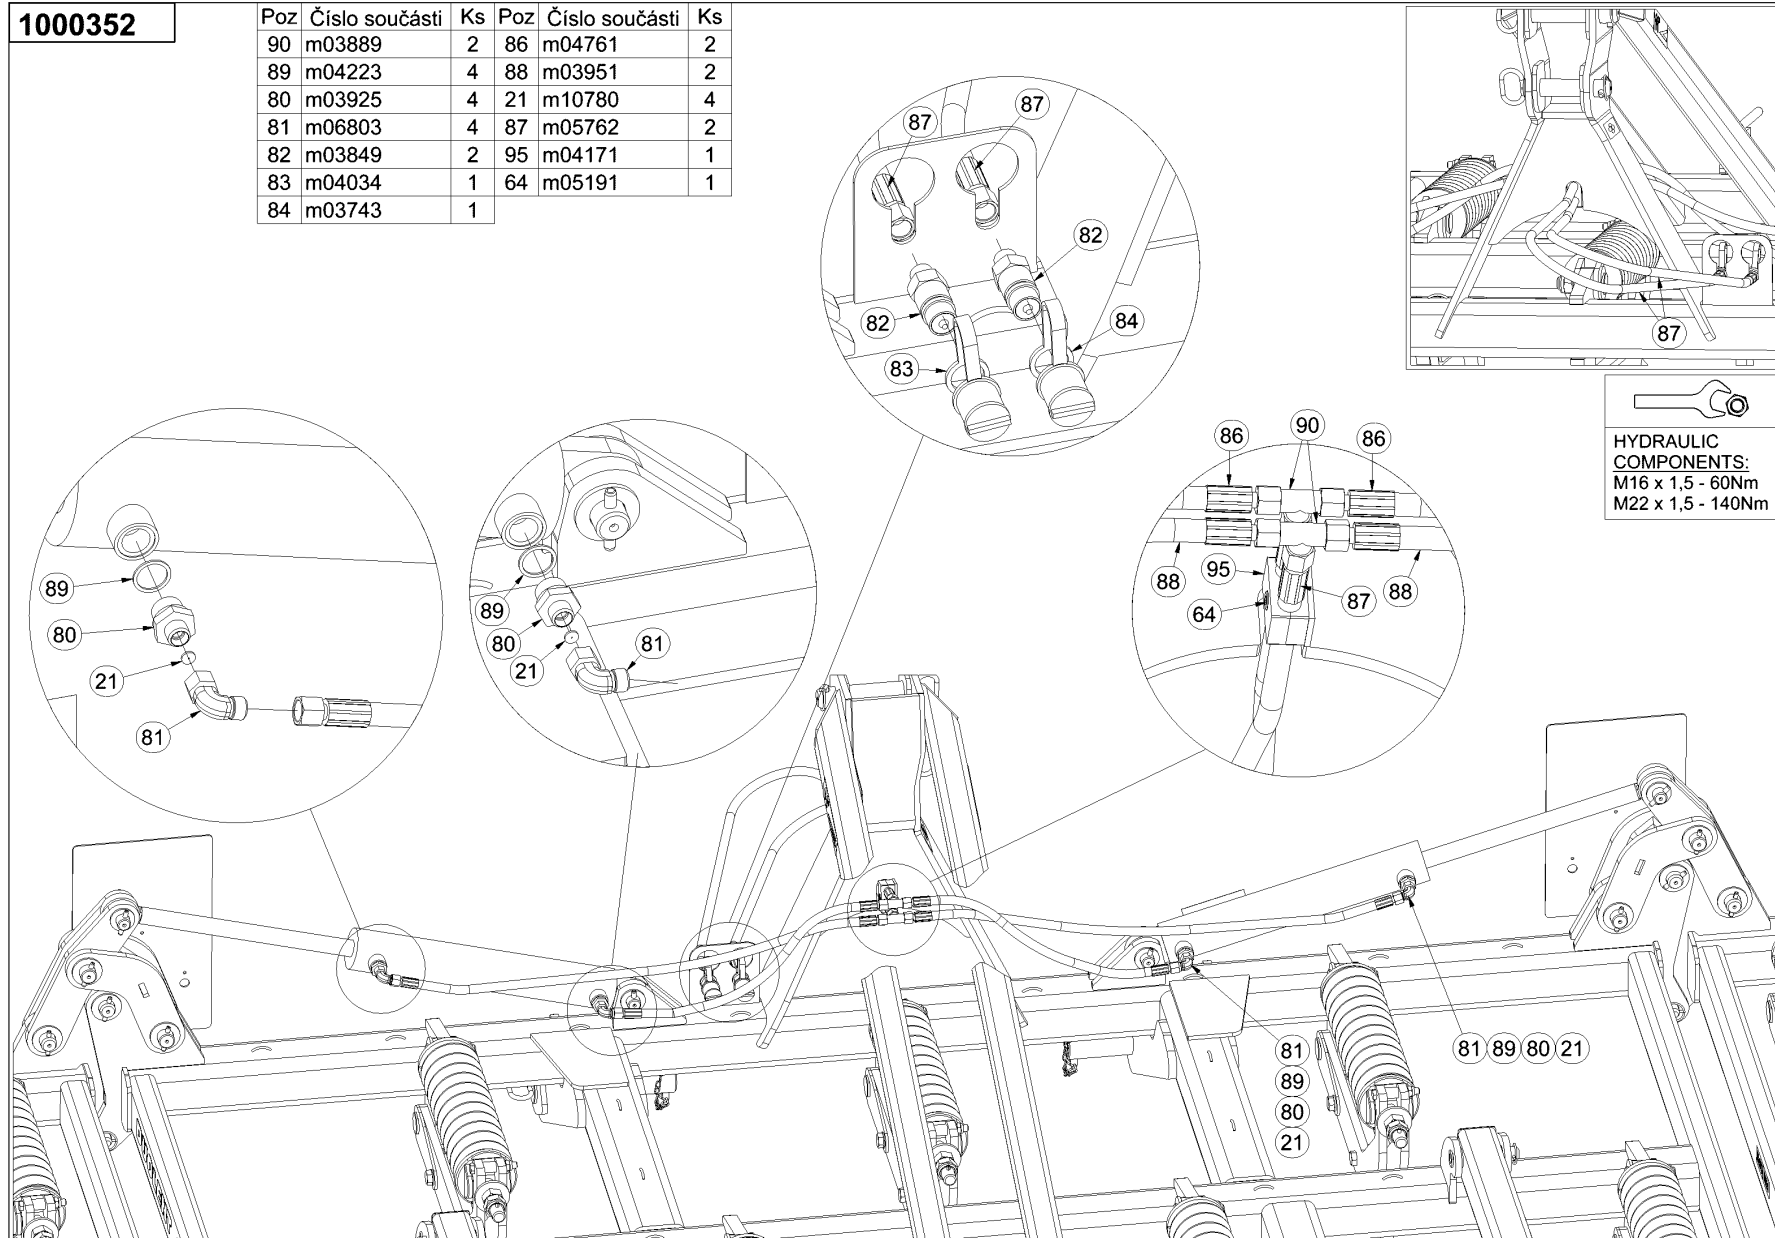

1000352

Poz	Číslo součásti	Ks	Poz	Číslo součásti	Ks
90	m03889	2	86	m04761	2
89	m04223	4	88	m03951	2
80	m03925	4	21	m10780	4
81	m06803	4	87	m05762	2
82	m03849	2	95	m04171	1
83	m04034	1	64	m05191	1
84	m03743	1