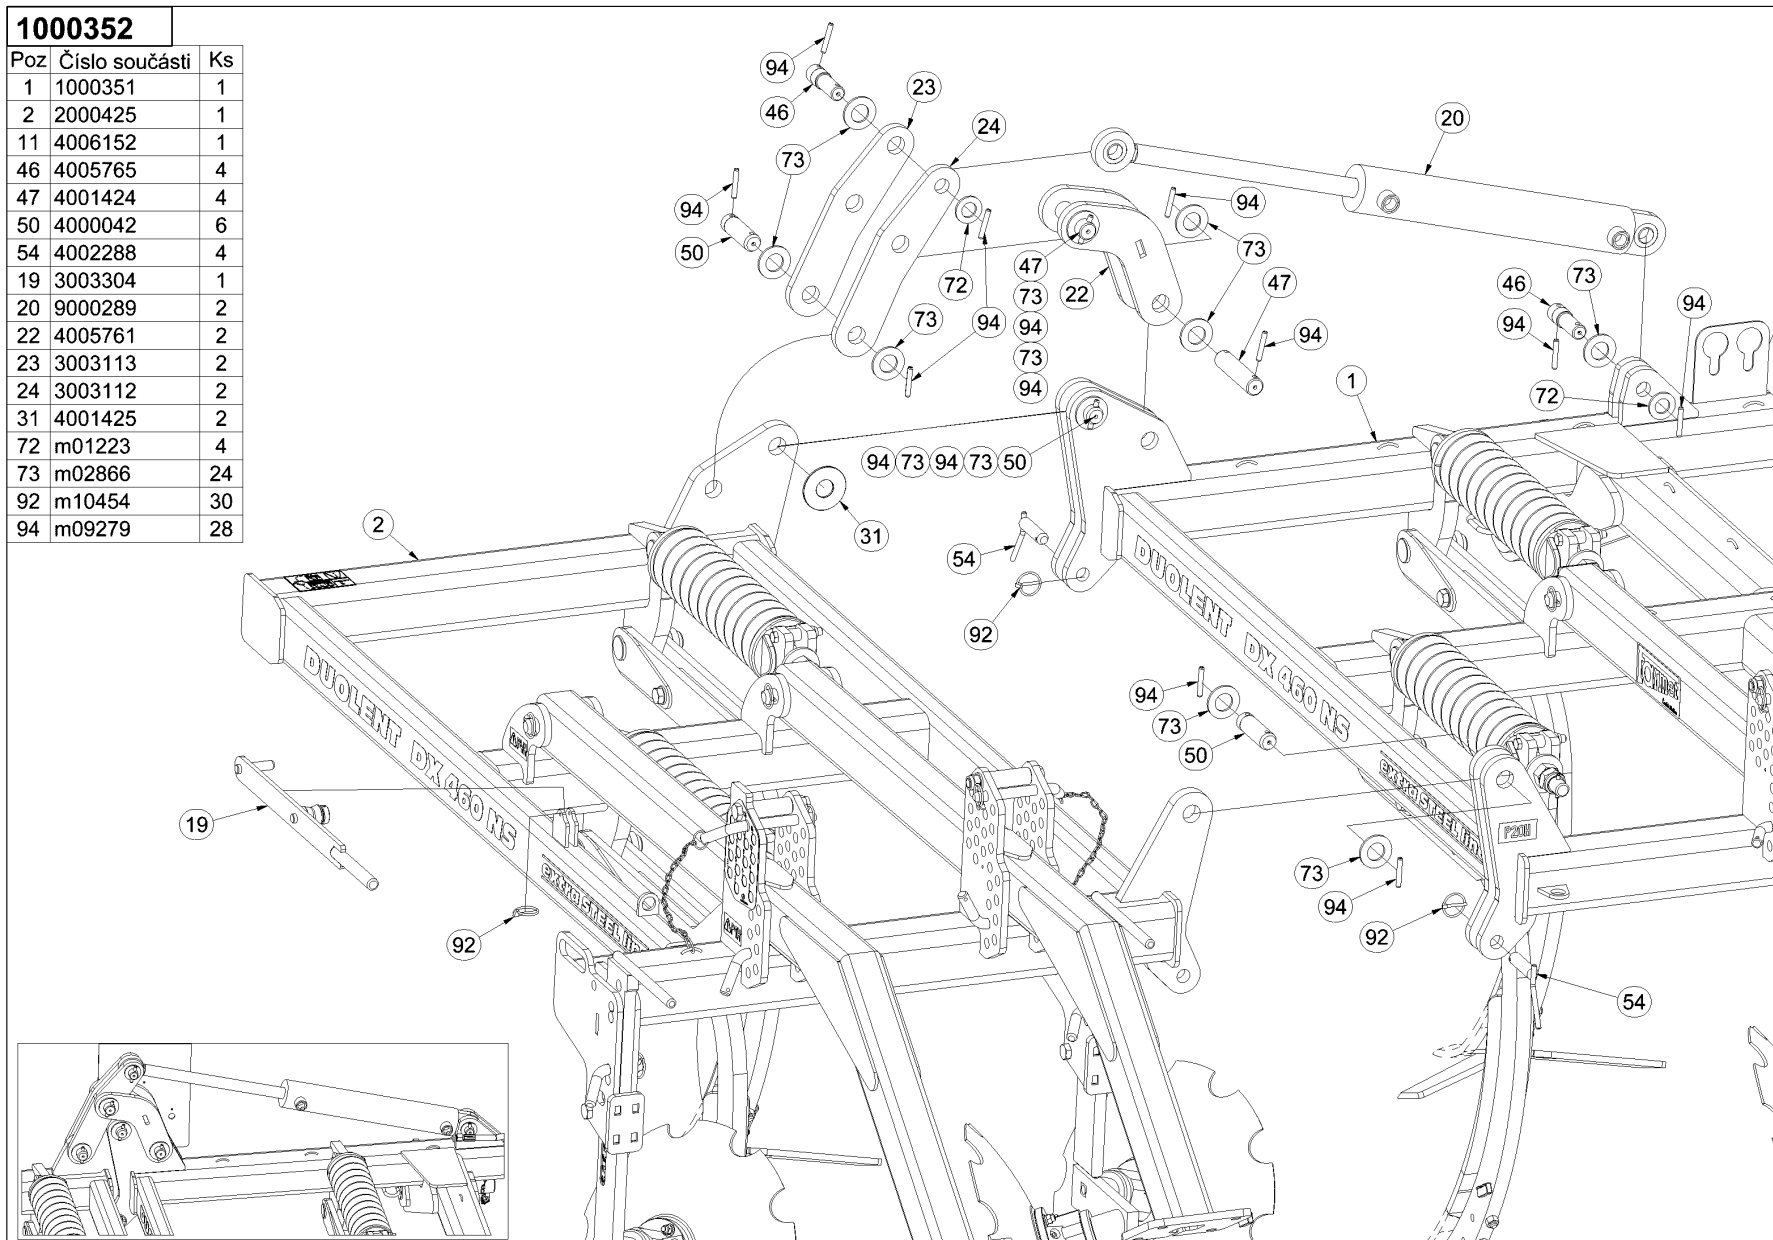

1000352

Poz	Číslo součásti	Ks
1	1000351	1
2	2000425	1
11	4006152	1
46	4005765	4
47	4001424	4
50	4000042	6
54	4002288	4
19	3003304	1
20	9000289	2
22	4005761	2
23	3003113	2
24	3003112	2
31	4001425	2
72	m01223	4
73	m02866	24
92	m10454	30
94	m09279	28