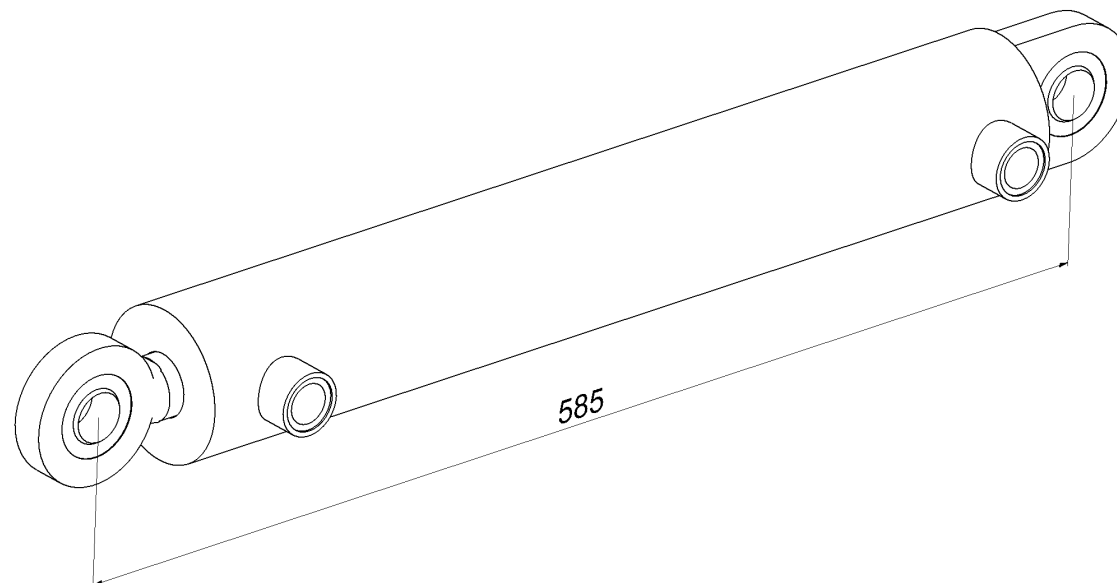

9000289

SOUPRAVA TĚSNIVA PÍSTNIC
SEALING SET FOR PISTON RODS
KOLBENSTANGENDICHTUNGSMITTELSATZ
комплект прокладок цилиндров
SET DE GARNITURE DES TIGES DE PISTON
ZESTAW USZCZELEK TRZPIENIA TŁOKA

m05442