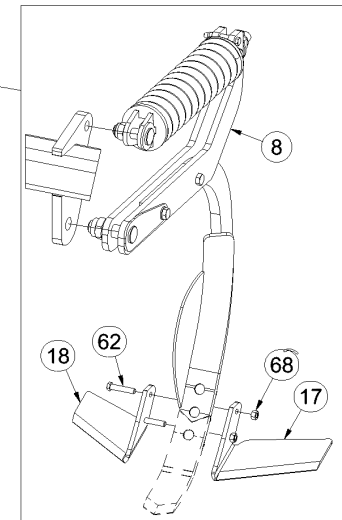

1000353

Poz	Číslo součásti	Ks
1	1000351	1
2	2000427	1
3	2000428	1
5	3002288	4
6	3002289	5
7	3002857	2
8	3002858	2
62	m01131	26
68	m06233	26
18	3003267	13
17	3003266	13
12	3003091	5
13	3003093	2
14	3003095	2
28	3003373	1
29	3003374	1
26	4006274	1
27	4006275	1