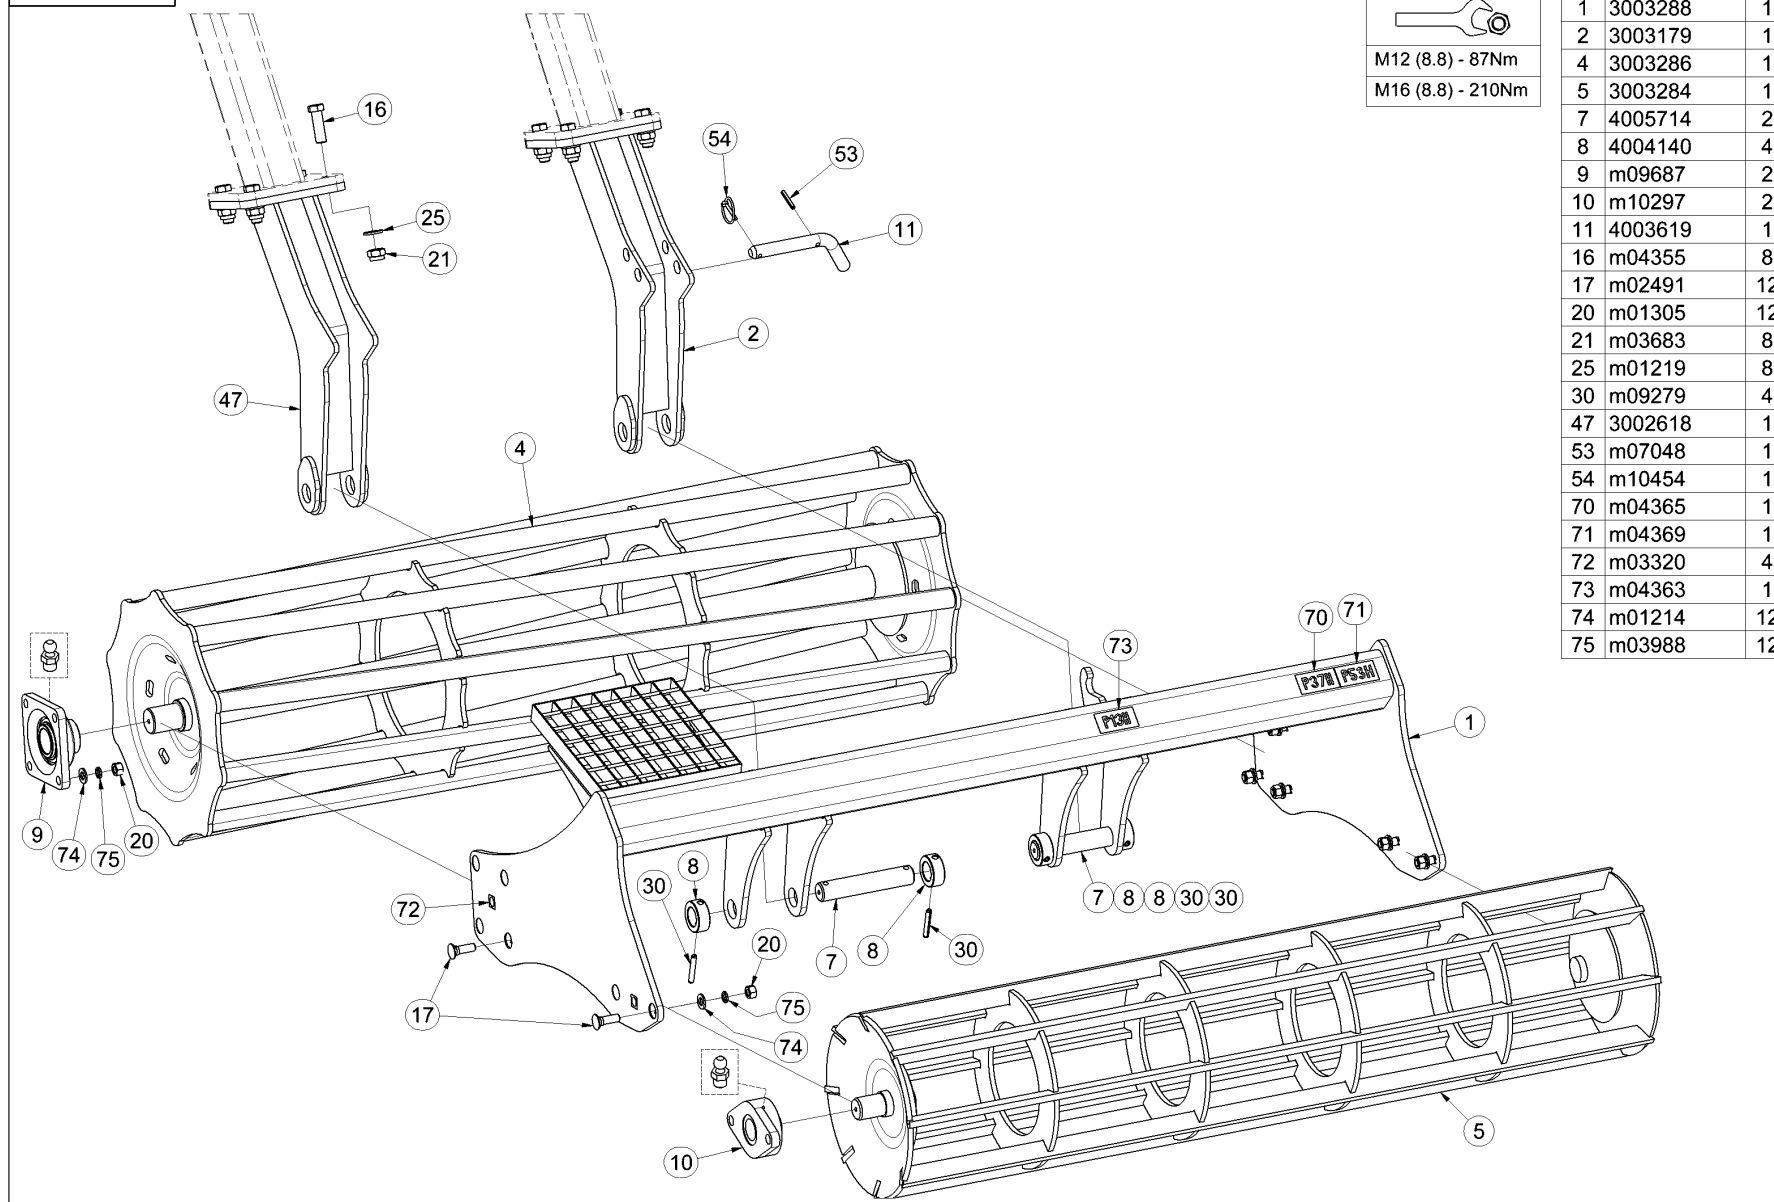

3003289

Poz	Číslo součásti	Ks
1	3003288	1
2	3003179	1
4	3003286	1
5	3003284	1
7	4005714	2
8	4004140	4
9	m09687	2
10	m10297	2
11	4003619	1
16	m04355	8
17	m02491	12
20	m01305	12
21	m03683	8
25	m01219	8
30	m09279	4
47	3002618	1
53	m07048	1
54	m10454	1
70	m04365	1
71	m04369	1
72	m03320	4
73	m04363	1
74	m01214	12
75	m03988	12