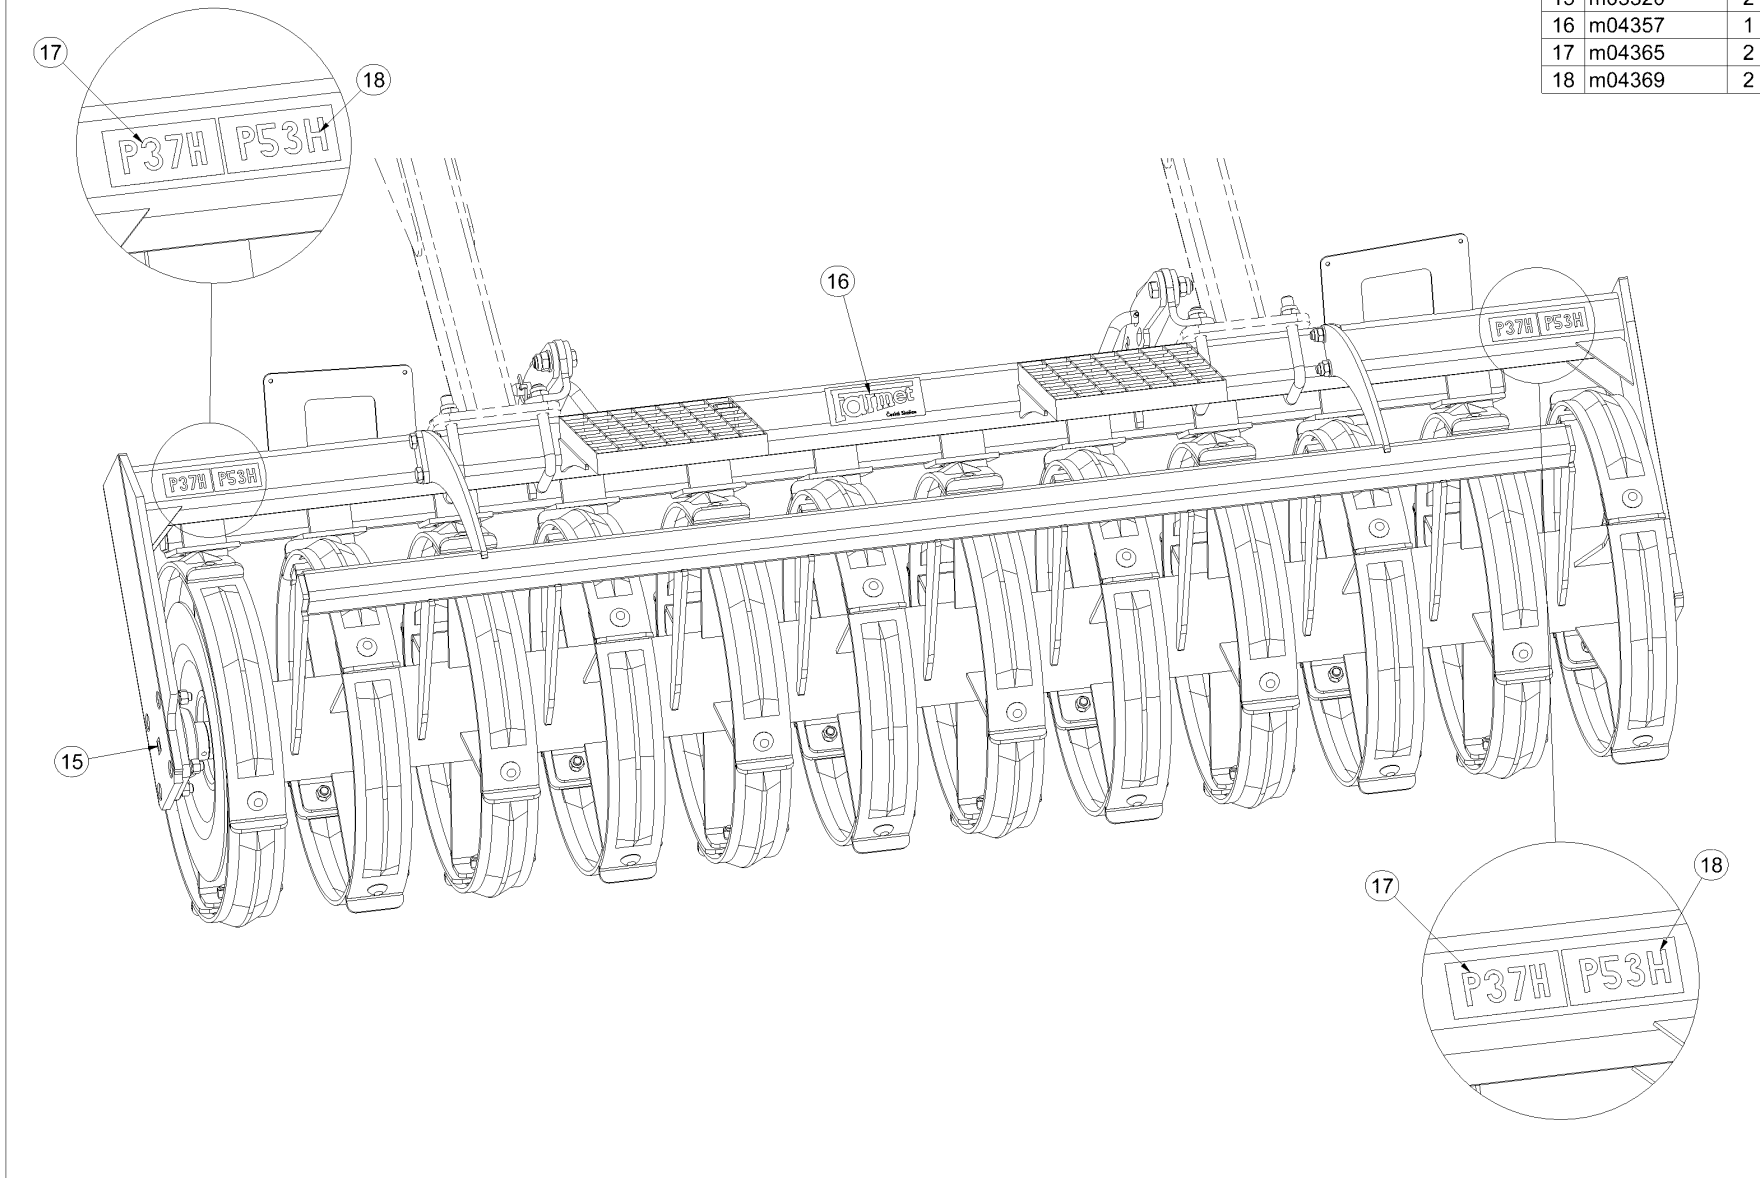

3003680

Poz	Číslo součásti	Ks
15	m03320	2
16	m04357	1
17	m04365	2
18	m04369	2