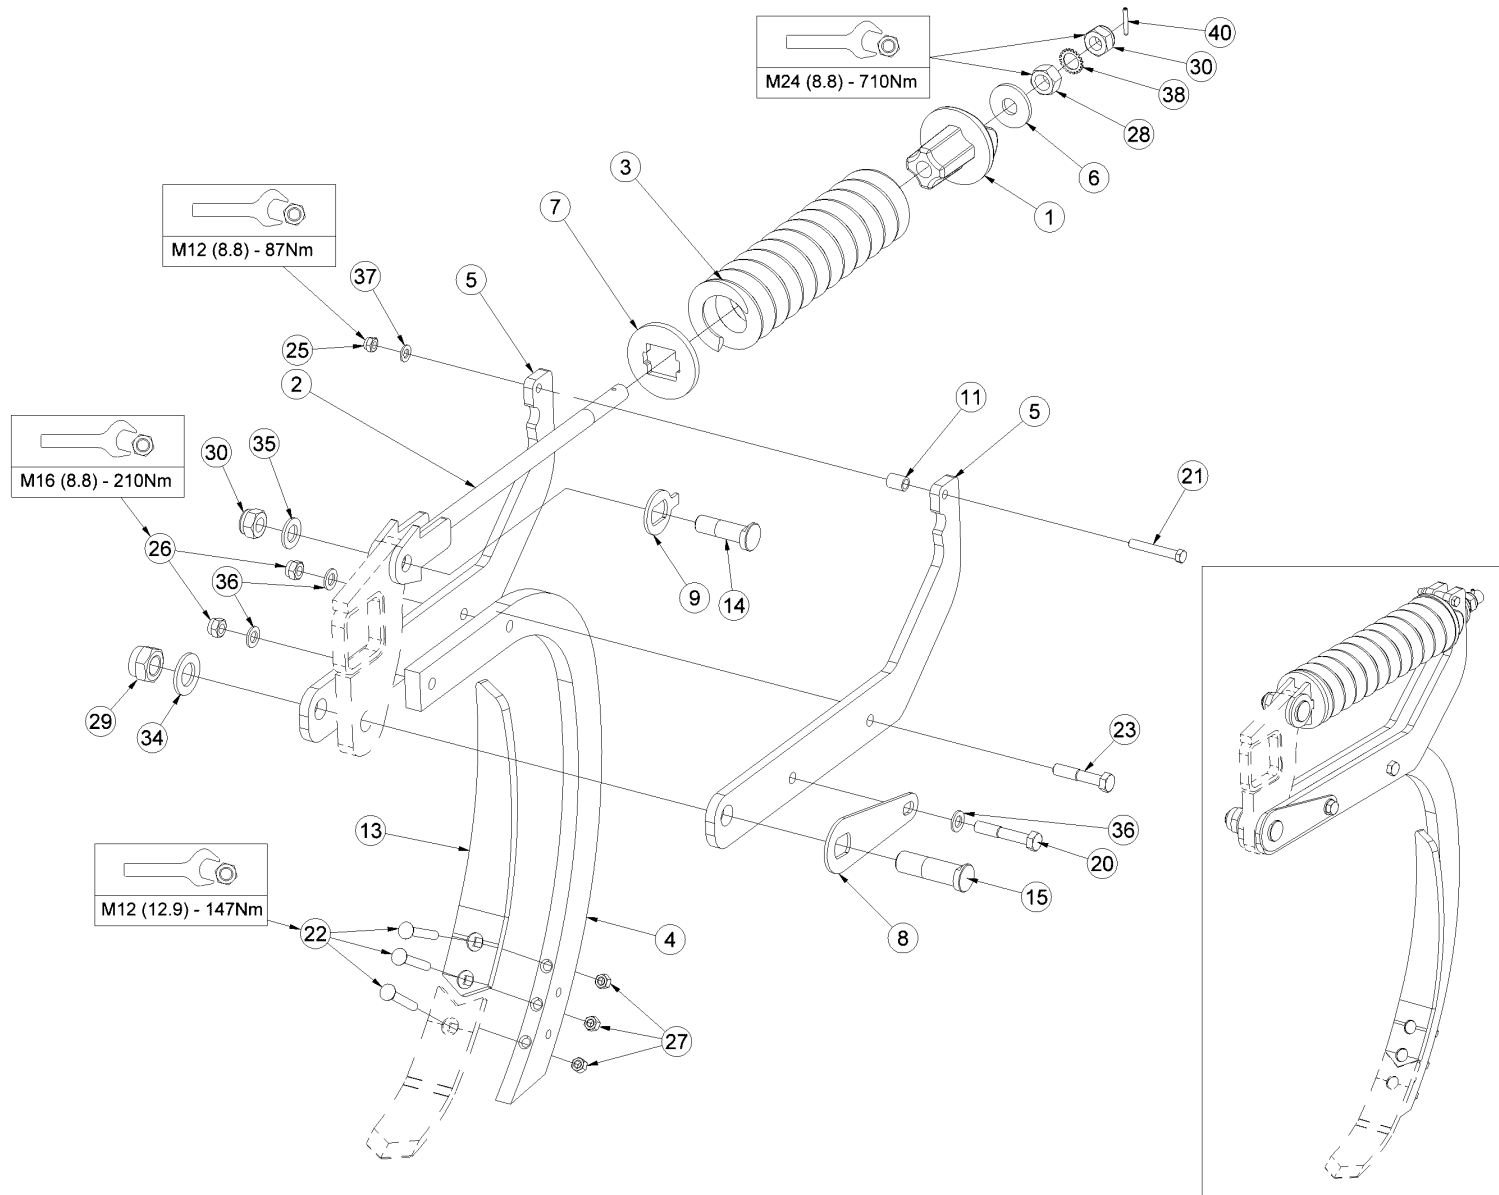

3002288

Poz	Číslo součásti	Ks
1	4003691	1
2	3002198	1
3	9001664	1
4	3002315	1
5	3002194	2
6	4003544	1
7	4003539	1
8	4003688	1
9	4003687	1
11	9001720	1
13	3002395	1
14	4003685	1
15	4003686	1
20	m03215	1
21	m07787	1
22	m08764	3
23	m03767	1
25	m04301	1
26	m03683	2
27	m06233	3
28	m01308	1
29	m08036	1
30	m07147	2
34	m02867	1
35	m03718	1
36	m01219	3
37	m01214	1
38	m08765	1
40	m07048	1