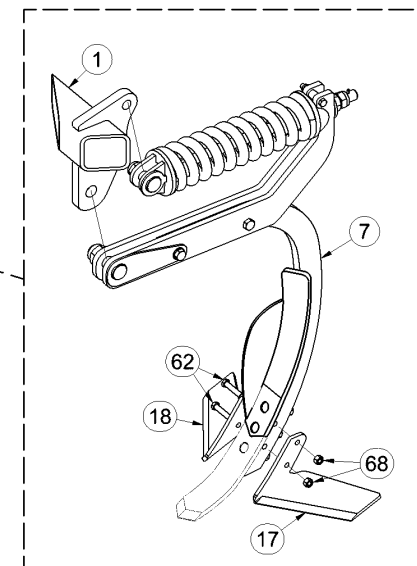

1000326

Poz	Číslo součásti	Ks
1	1000325	1
4	3003508	2
5	3002288	1
6	3002289	2
7	3002858	2
8	3002857	2
17	3003266	7
18	3003267	7
28	3003373	1
29	3003374	1
62	m01131	14
68	m06233	14