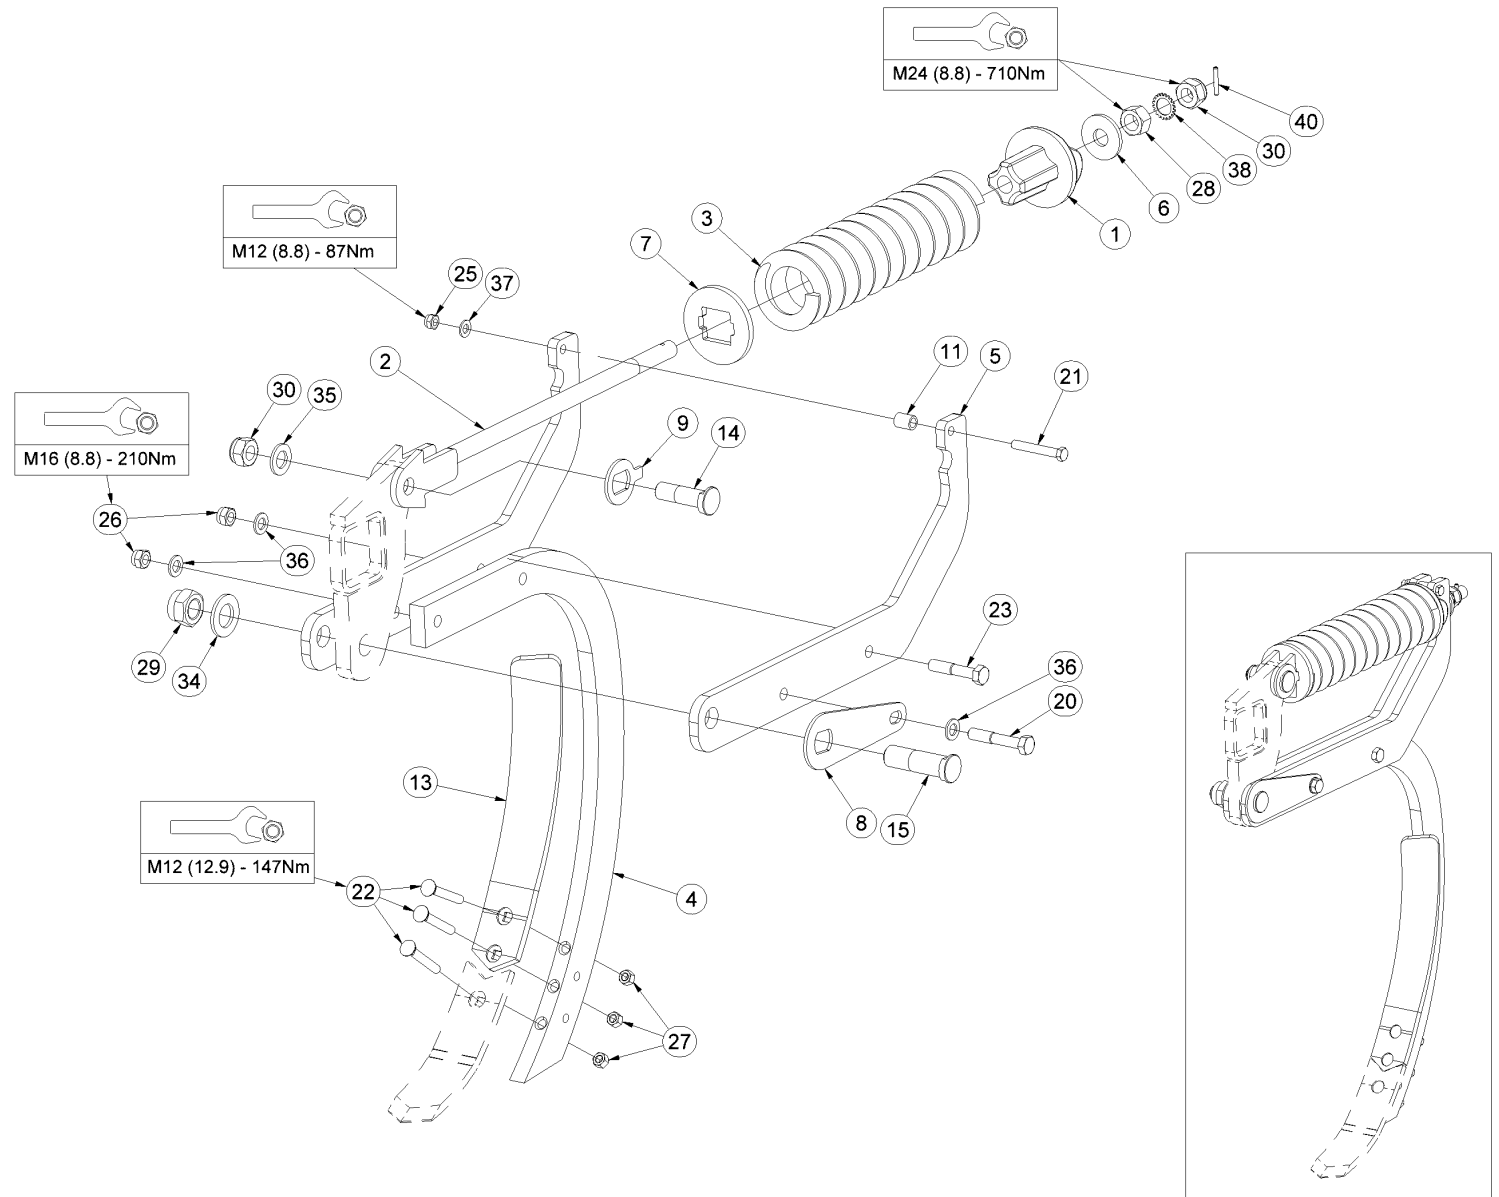

3002289		
Poz	Číslo součást	Ks
1	4003691	1
2	3002198	1
3	9001664	1
4	3002315	1
5	3002194	2
6	4003544	1
7	4003539	1
8	4003688	1
9	4003687	1
11	9001720	1
13	3002396	1
14	4003685	1
15	4003686	1
20	m03215	1
21	m07787	1
22	m08764	3
23	m03767	1
25	m04301	1
26	m03683	2
27	m06233	3
28	m01308	1
29	m08036	1
30	m07147	2
34	m02867	1
35	m03718	1
36	m01219	3
37	m01214	1
38	m08765	1
40	m07048	1