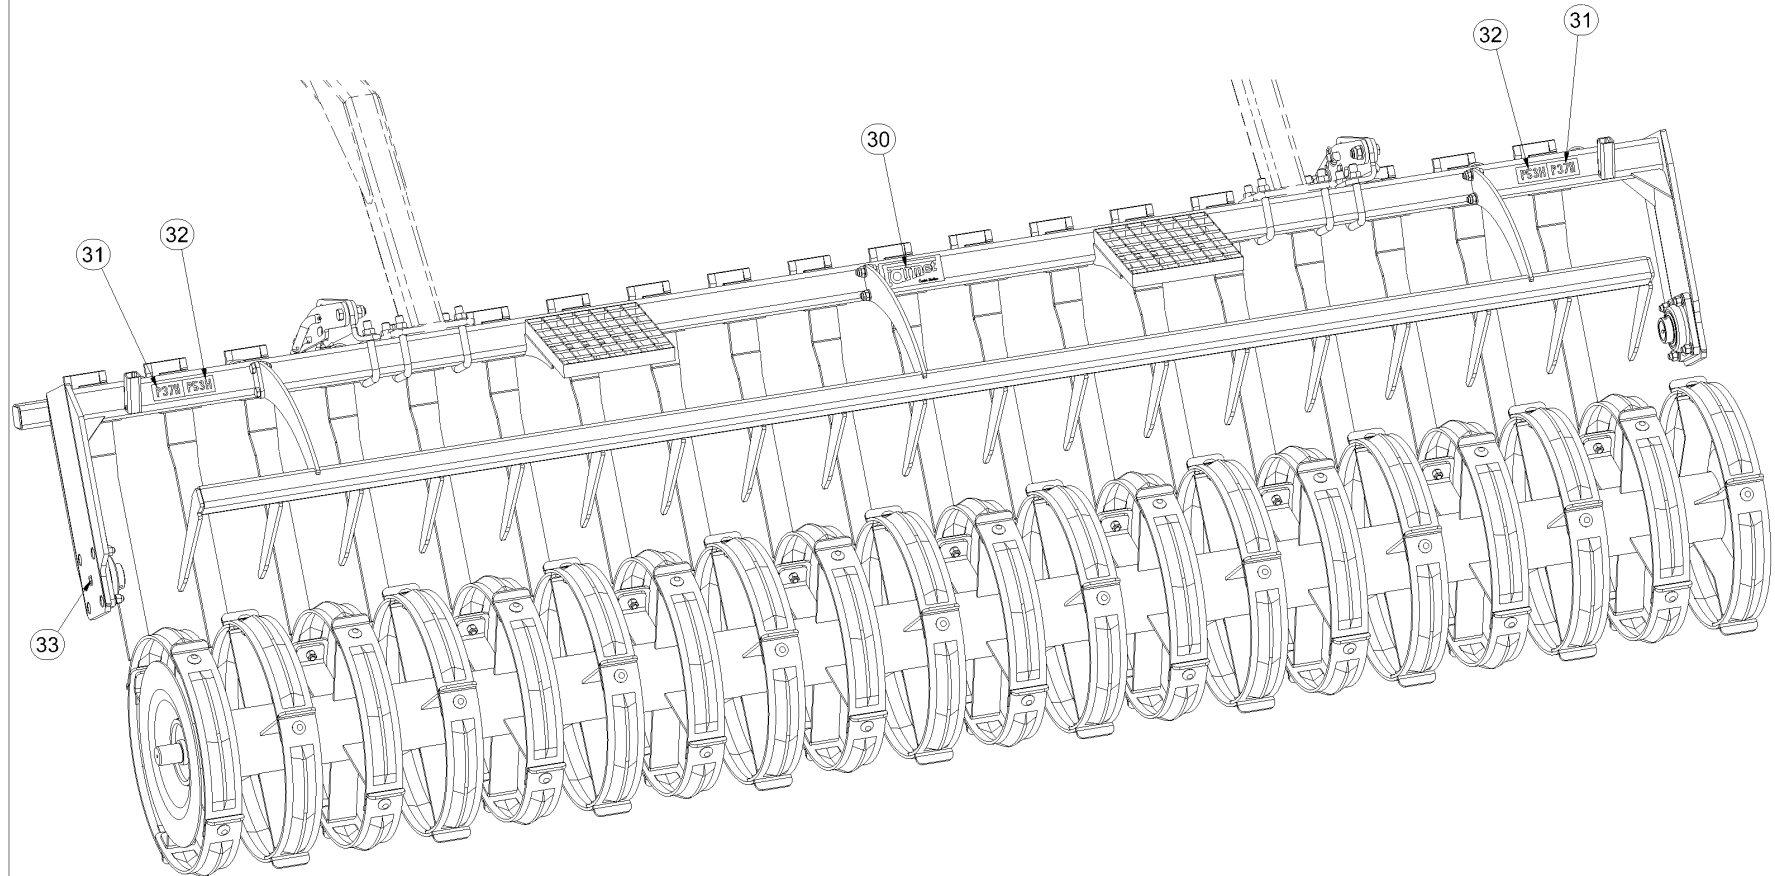

 M12 (8.8) - 87Nm
 M16 (8.8) - 210Nm

3003401

Poz	Číslo součásti	Ks
30	m04357	1
31	m04365	2
32	m04369	2
33	m03320	2

3003401

M16 (8.8) - 210Nm

M12 (8.8) - 87Nm

Poz	Číslo součásti	Ks
1	3003691	1
4	3003735	1
5	4006754	19
6	9001893	19
17	m09437	19
18	m10293	6
21	m04301	6
22	m01306	12
27	m01219	12