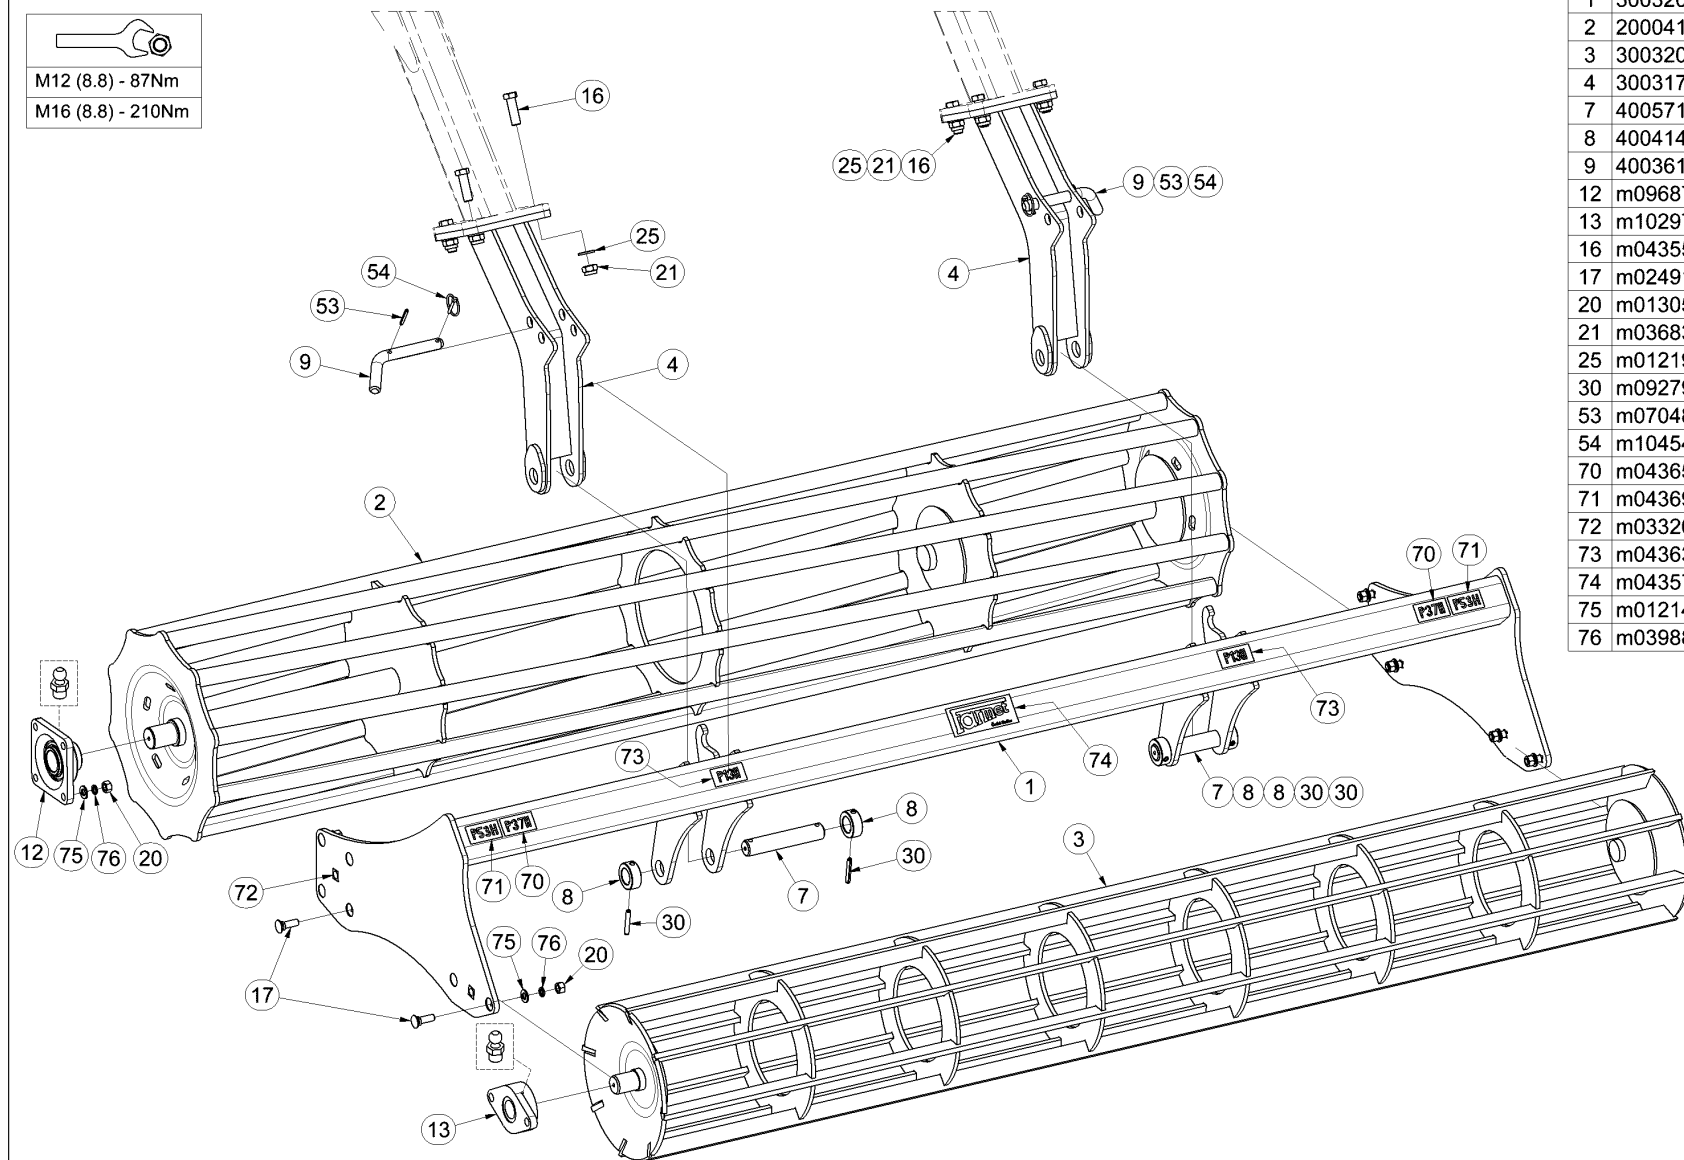

3003202

Poz	Číslo součásti	Ks
1	3003203	1
2	2000412	1
3	3003201	1
4	3003179	2
7	4005714	2
8	4004140	4
9	4003619	2
12	m09687	2
13	m10297	2
16	m04355	8
17	m02491	12
20	m01305	12
21	m03683	8
25	m01219	8
30	m09279	4
53	m07048	2
54	m10454	2
70	m04365	2
71	m04369	2
72	m03320	4
73	m04363	2
74	m04357	1
75	m01214	12
76	m03988	12