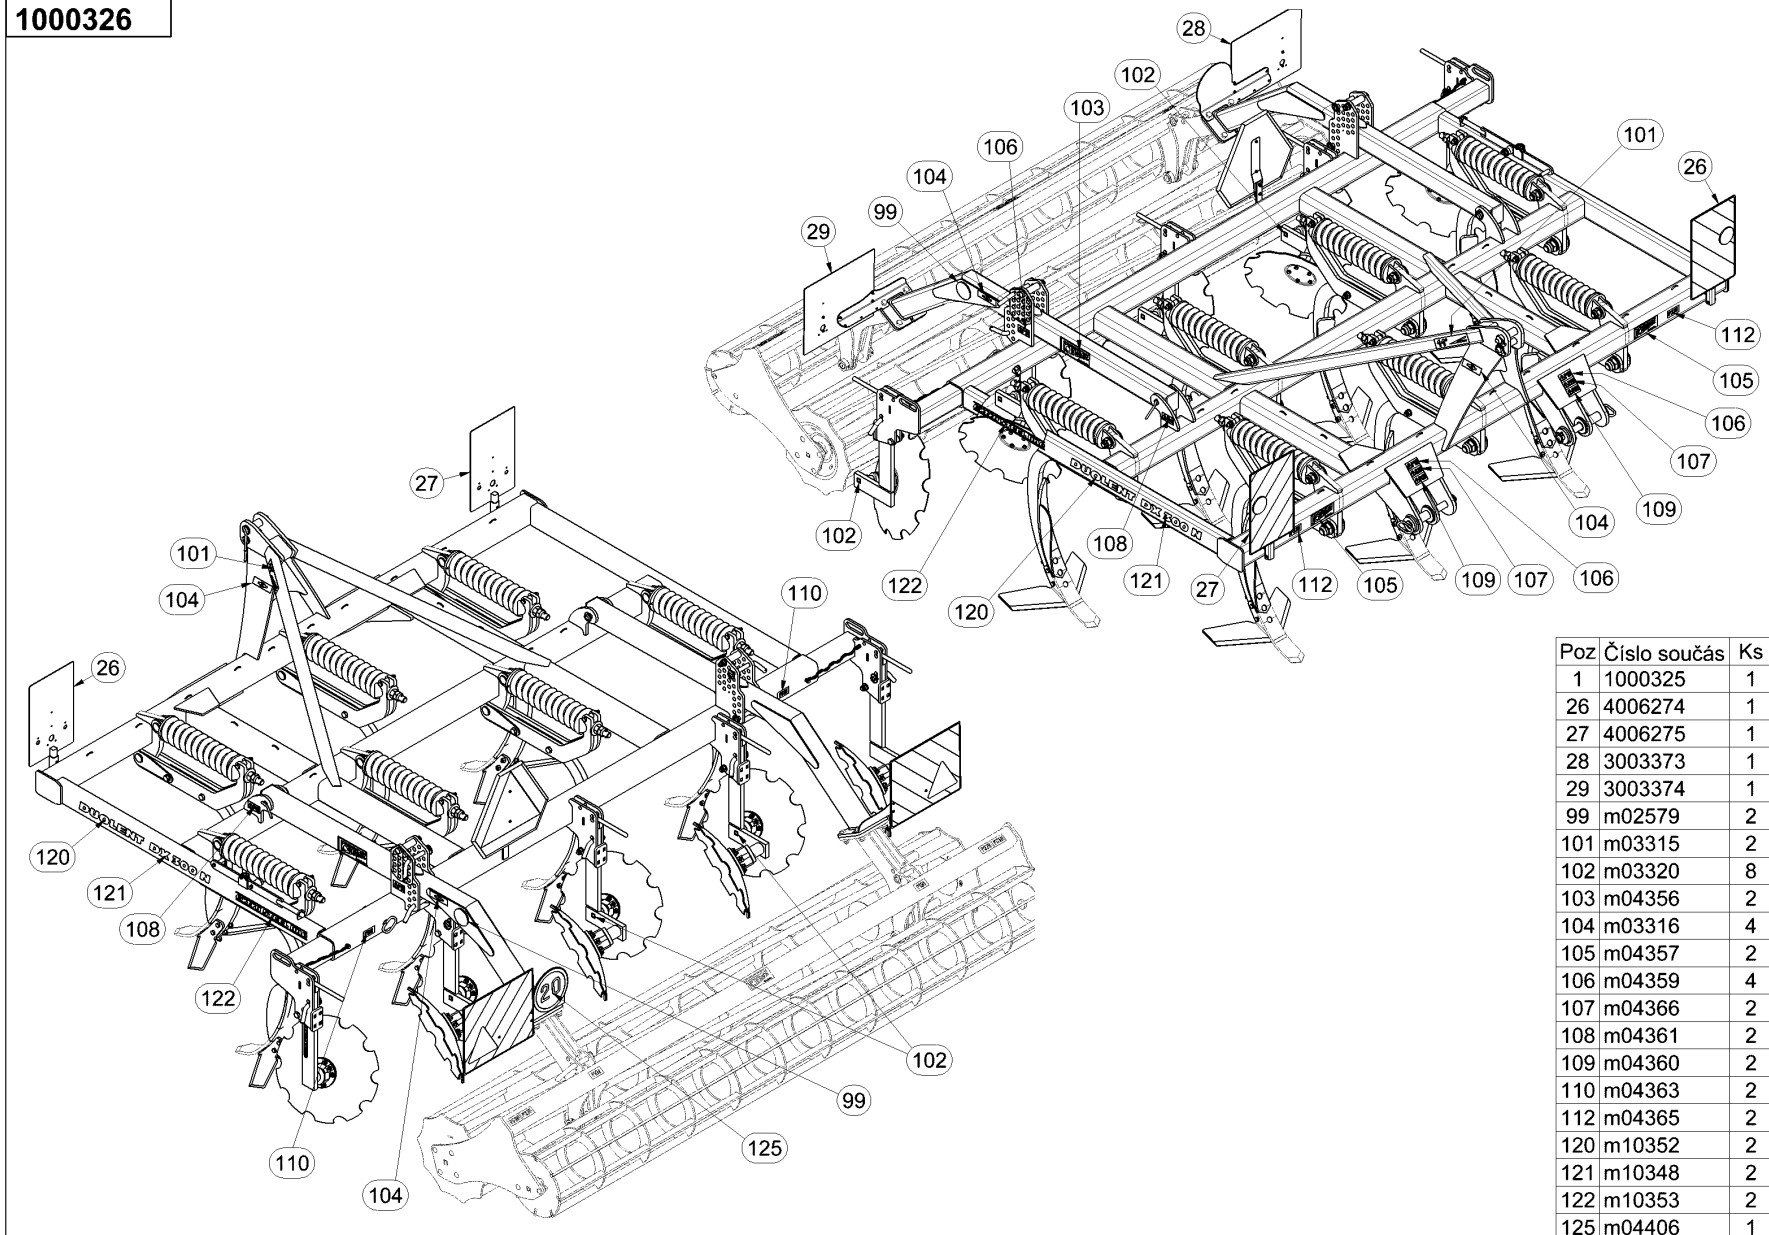

1000326

Poz	Číslo součást	Ks
1	1000325	1
26	4006274	1
27	4006275	1
28	3003373	1
29	3003374	1
99	m02579	2
101	m03315	2
102	m03320	8
103	m04356	2
104	m03316	4
105	m04357	2
106	m04359	4
107	m04366	2
108	m04361	2
109	m04360	2
110	m04363	2
112	m04365	2
120	m10352	2
121	m10348	2
122	m10353	2
125	m04406	1