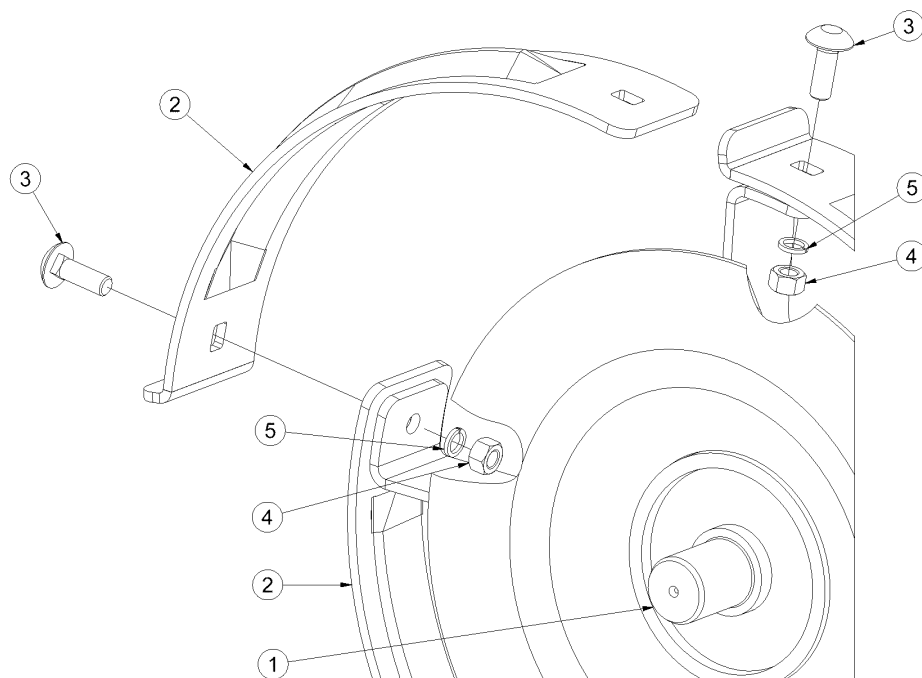

3003692

Poz	Číslo součásti	Ks
1	3003690	1
2	3003670	80
3	m10618	80
4	m01305	80
5	m03988	80