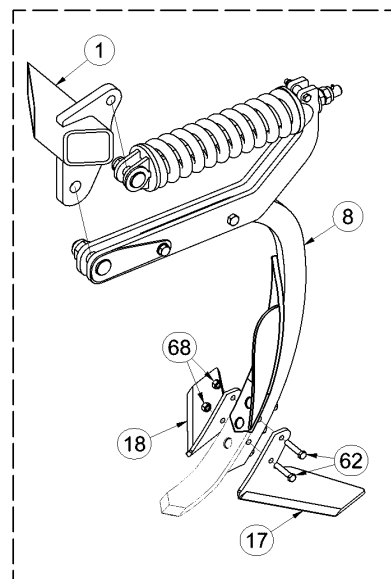

1000326

Poz	Číslo součásti	Ks
1	1000325	1
4	3003508	2
5	3002288	1
6	3002289	2
7	3002858	2
8	3002857	2
17	3003266	7
18	3003267	7
28	3003373	1
29	3003374	1
62	m01131	14
68	m06233	14