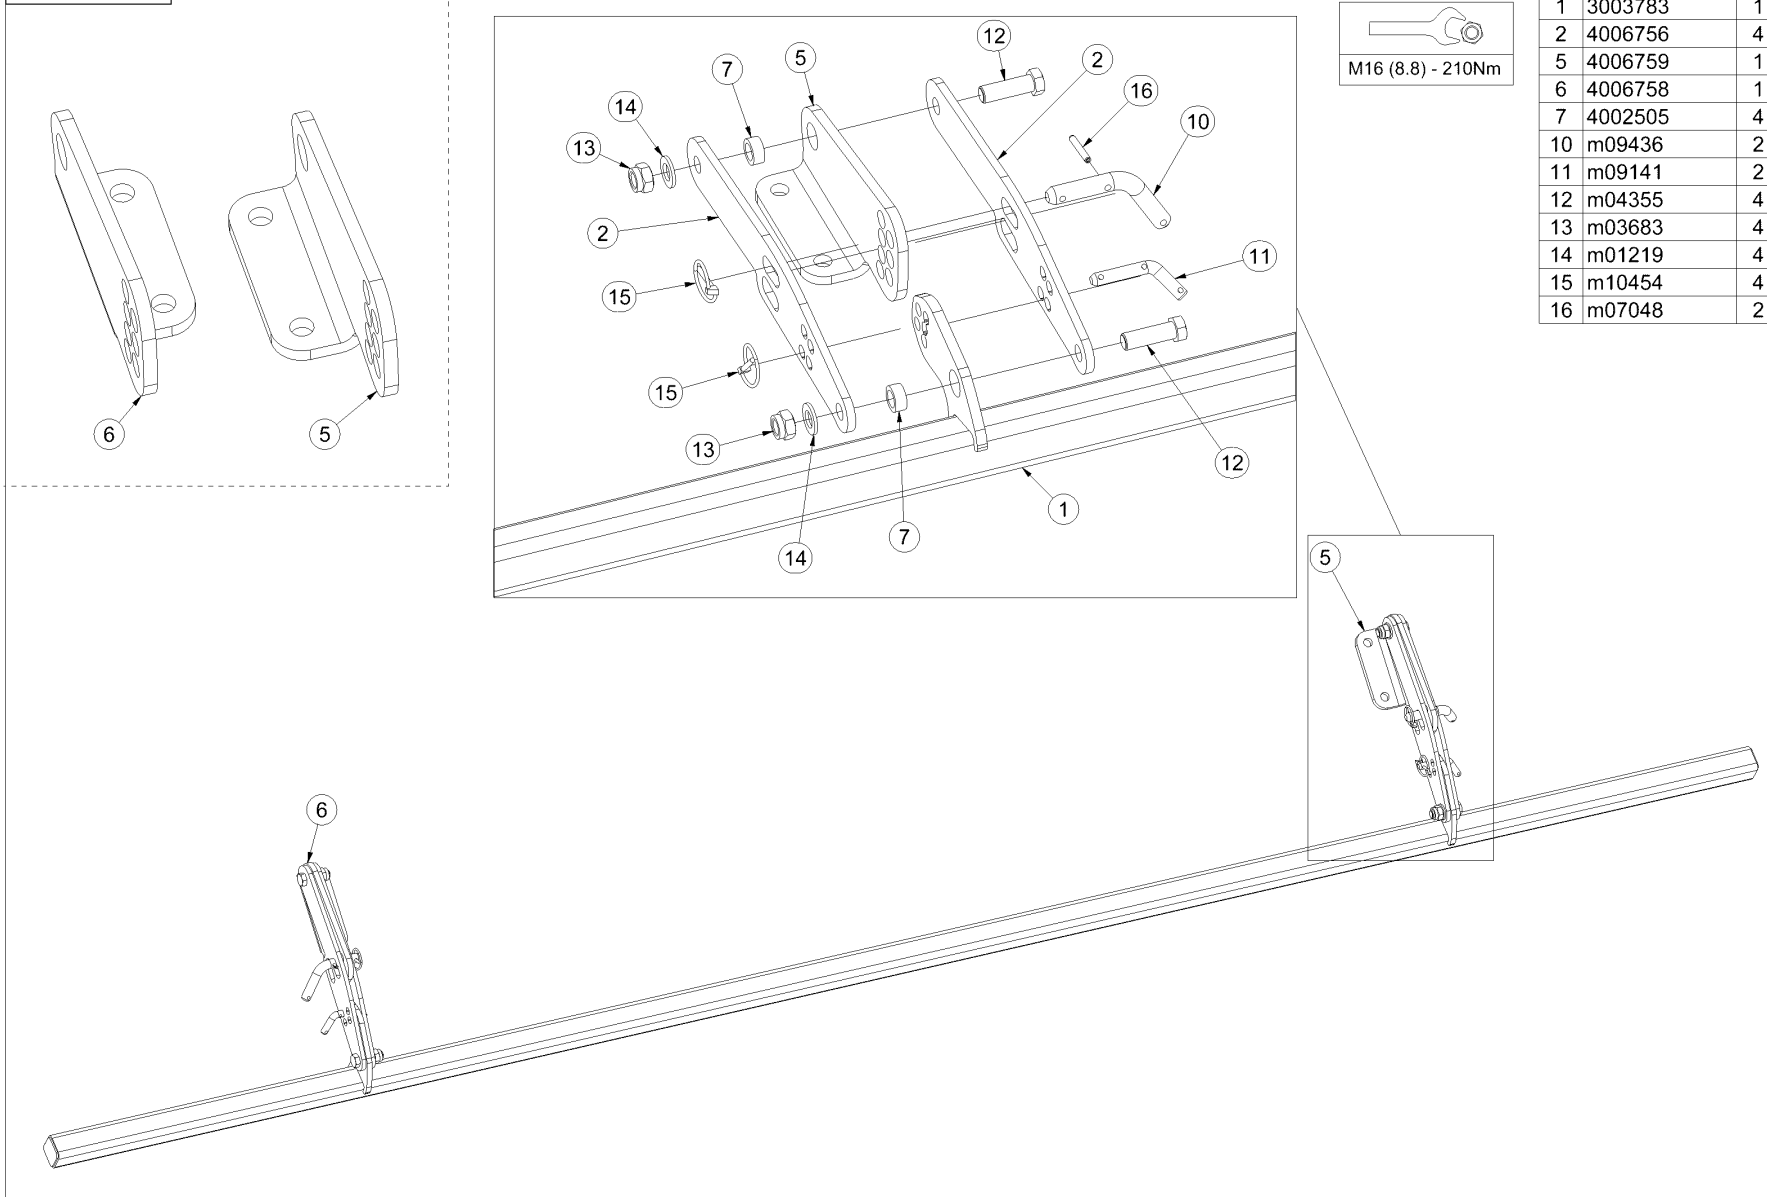

3003735

Poz	Číslo součásti	Ks
1	3003783	1
2	4006756	4
5	4006759	1
6	4006758	1
7	4002505	4
10	m09436	2
11	m09141	2
12	m04355	4
13	m03683	4
14	m01219	4
15	m10454	4
16	m07048	2