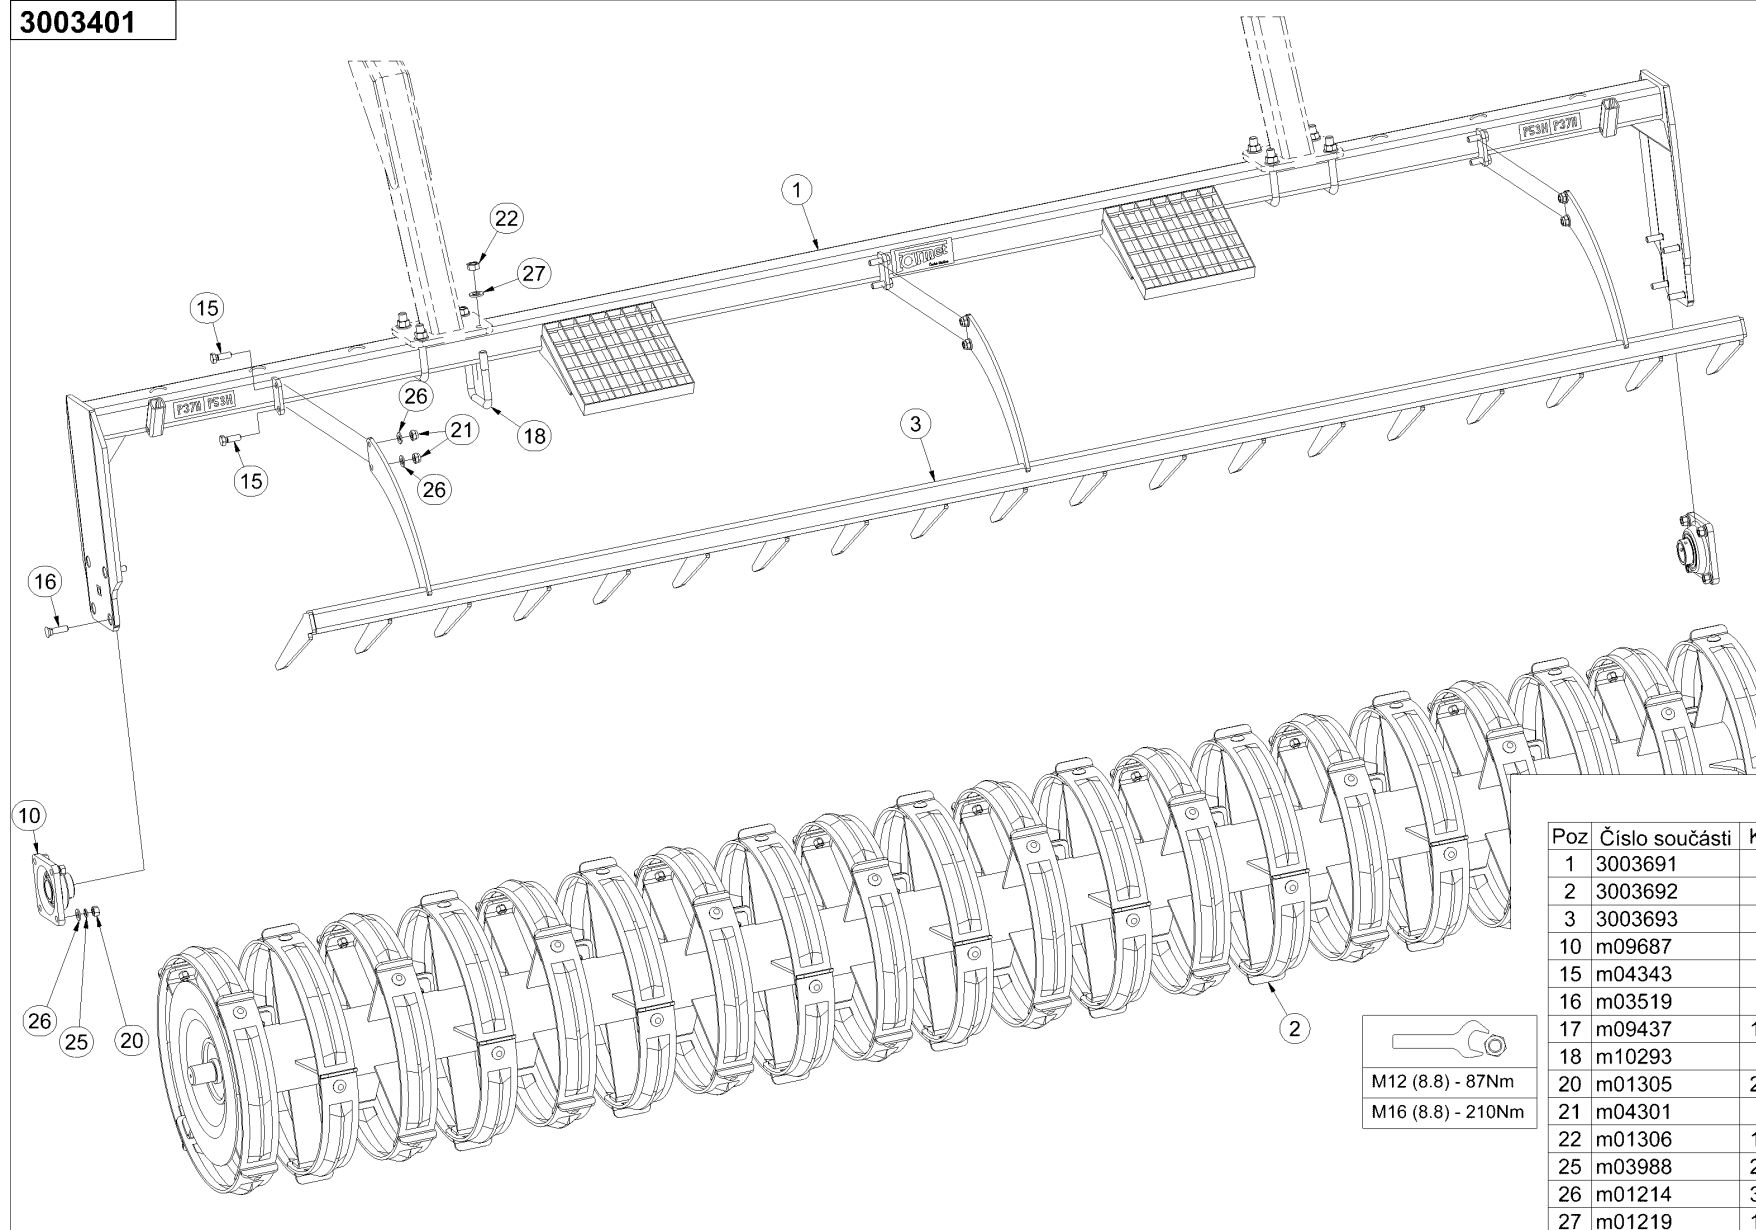

3003401

Poz	Číslo součásti	Ks
1	3003691	1
2	3003692	1
3	3003693	1
10	m09687	2
15	m04343	6
16	m03519	8
17	m09437	19
18	m10293	6
20	m01305	27
21	m04301	6
22	m01306	12
25	m03988	27
26	m01214	33
27	m01219	12

M12 (8.8) - 87Nm
M16 (8.8) - 210Nm