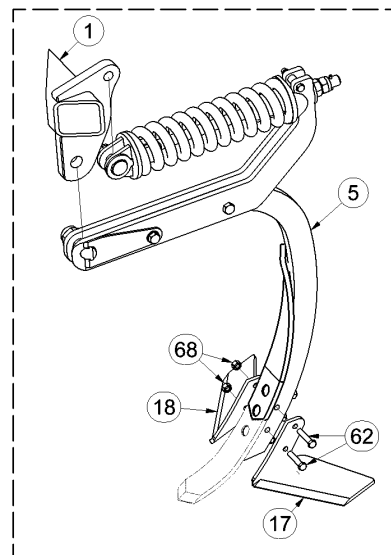

1000326

Poz	Číslo součásti	Ks
1	1000325	1
4	3003508	2
5	3002288	1
6	3002289	2
7	3002858	2
8	3002857	2
17	3003266	7
18	3003267	7
28	3003373	1
29	3003374	1
62	m01131	14
68	m06233	14