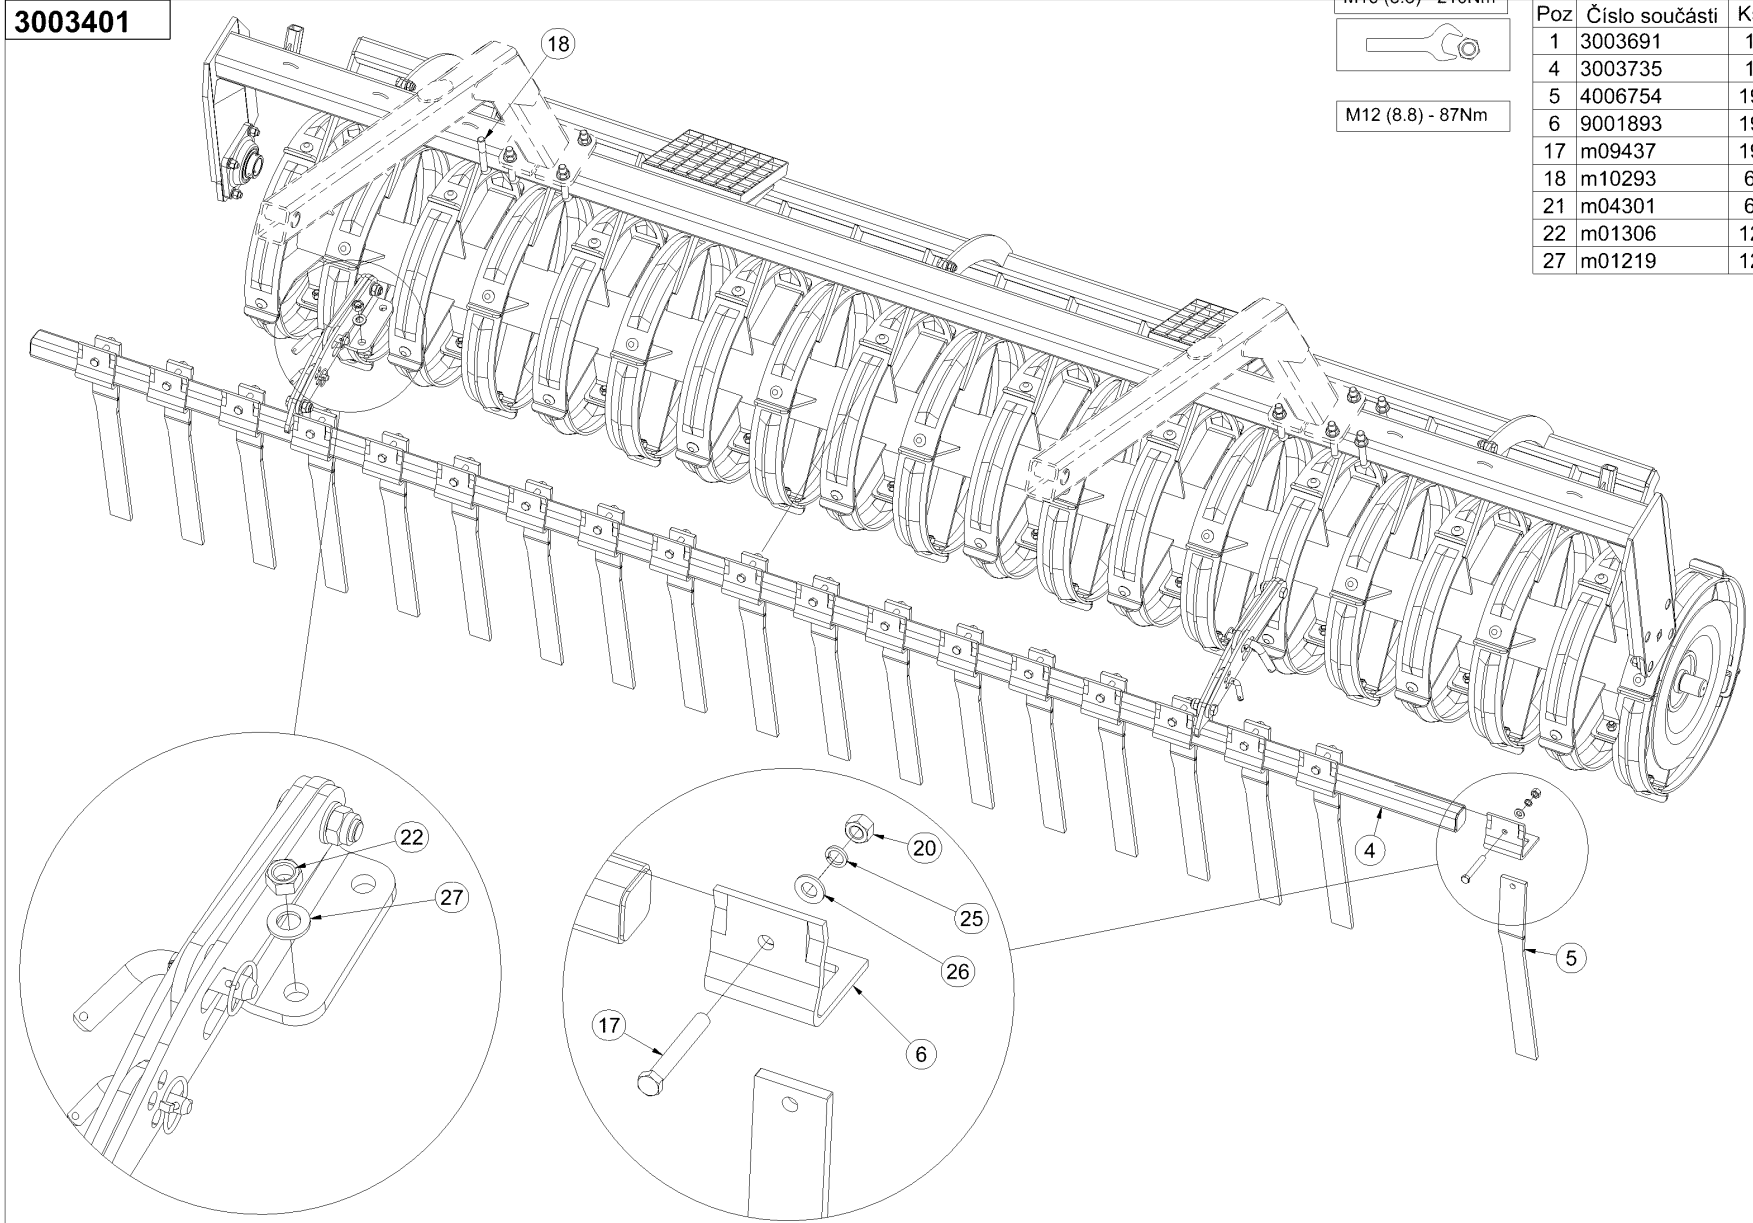

 M12 (8.8) - 87Nm
 M16 (8.8) - 210Nm

3003401

Poz	Číslo součásti	Ks
30	m04357	1
31	m04365	2
32	m04369	2
33	m03320	2

3003401

M16 (8.8) - 210Nm

M12 (8.8) - 87Nm

Poz	Číslo součásti	Ks
1	3003691	1
4	3003735	1
5	4006754	19
6	9001893	19
17	m09437	19
18	m10293	6
21	m04301	6
22	m01306	12
27	m01219	12