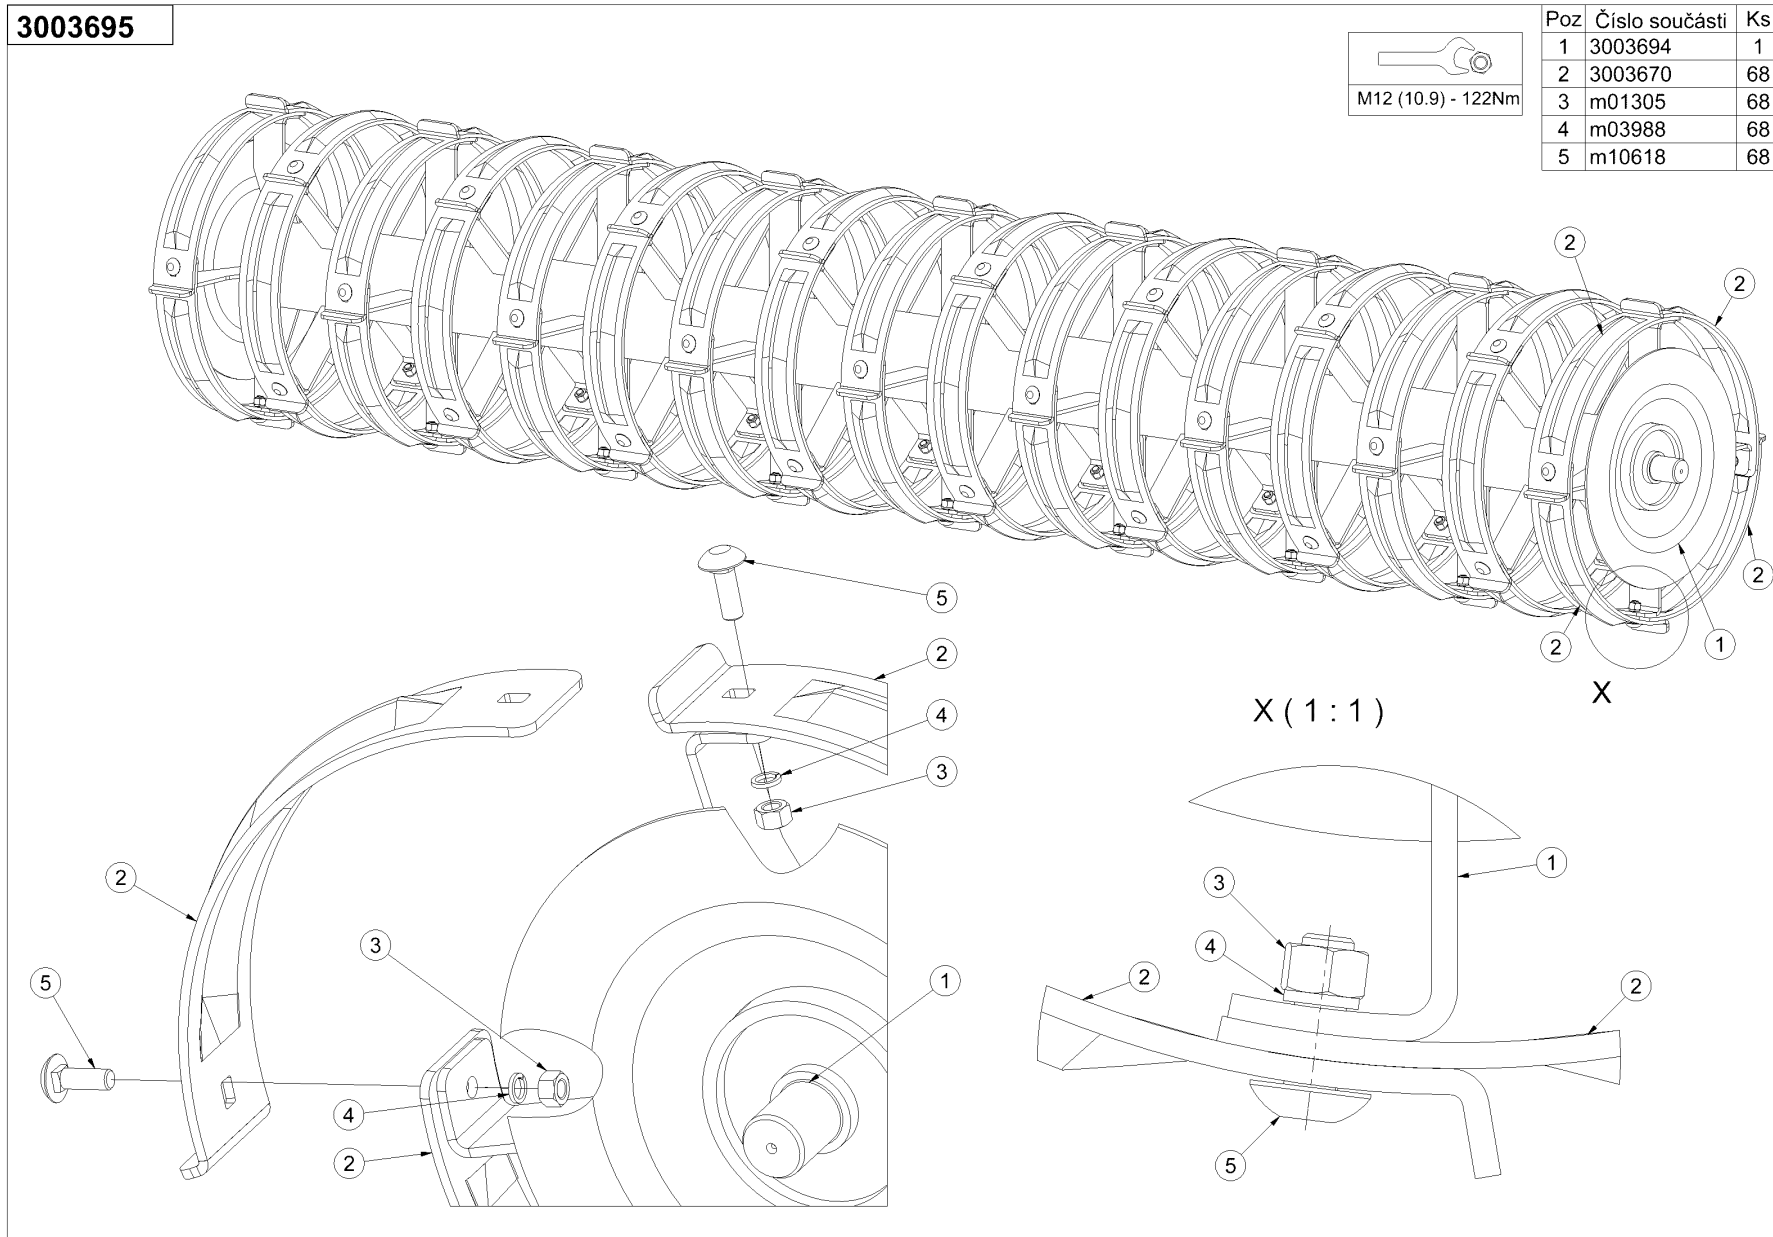

3003695

Poz	Číslo součásti	Ks
1	3003694	1
2	3003670	68
3	m01305	68
4	m03988	68
5	m10618	68