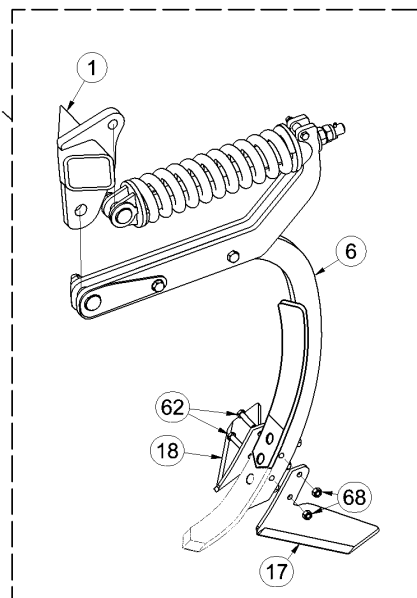

1000326

Poz	Číslo součásti	Ks
1	1000325	1
4	3003508	2
5	3002288	1
6	3002289	2
7	3002858	2
8	3002857	2
17	3003266	7
18	3003267	7
28	3003373	1
29	3003374	1
62	m01131	14
68	m06233	14