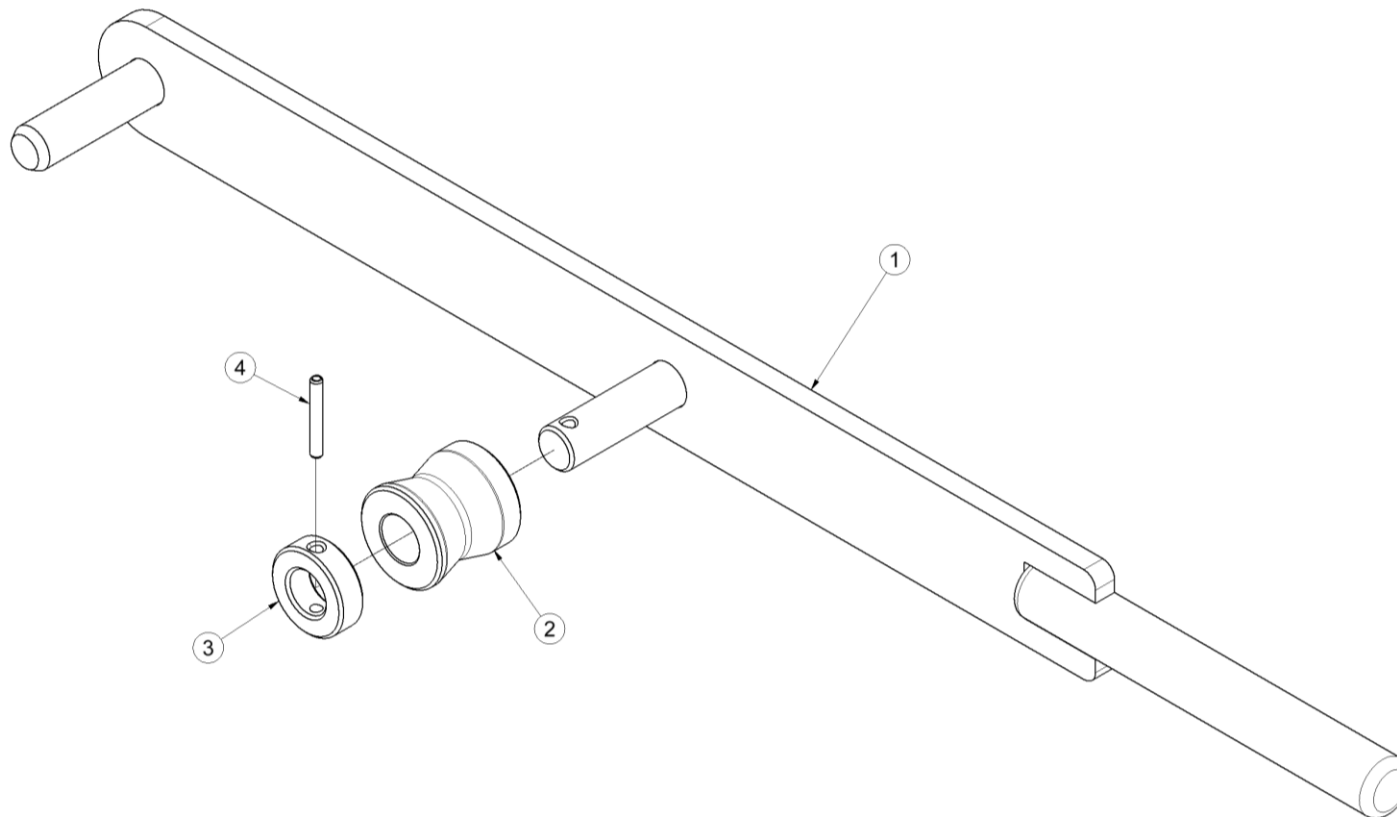

3003304

Poz	Číslo součásti	Ks
1	4005750	1
2	4006164	1
3	4006162	1
4	m09922	1