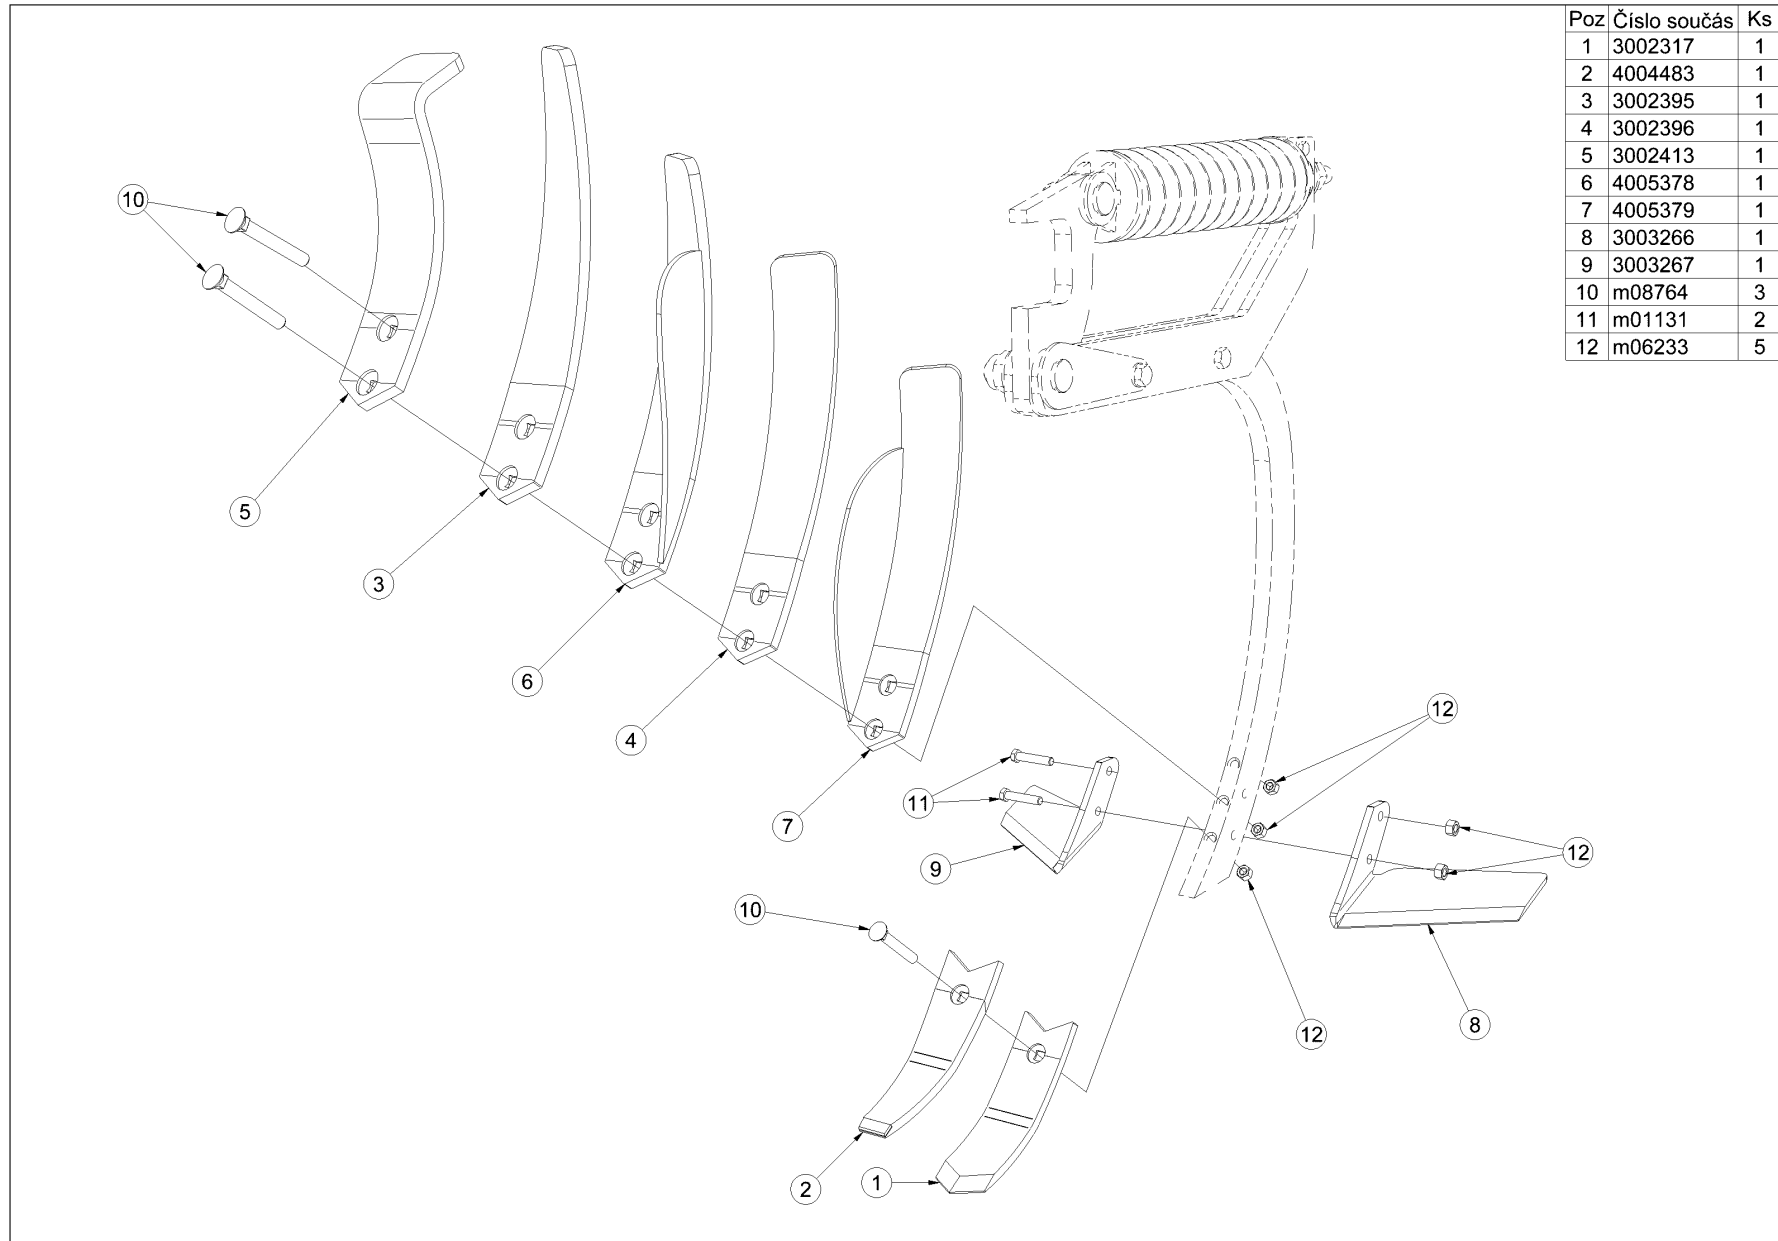

- Ⓒ NÁHRADNÍ DÍL - STRANA
- Ⓖ SPARE PART - PAGE
- Ⓓ ERSATZTEILE - SEITE
- Ⓔ ЗАПЧАСТЬ - СТРАНИЦА
- Ⓕ PIÈCE DE RECHANGE - PAGE
- Ⓖ CZĘŚCI ZAMIENNE - STRONA

Poz	Číslo součásti	Ks
1	3002317	1
2	4004483	1
3	3002395	1
4	3002396	1
5	3002413	1
6	4005378	1
7	4005379	1
8	3003266	1
9	3003267	1
10	m08764	3
11	m01131	2
12	m06233	5