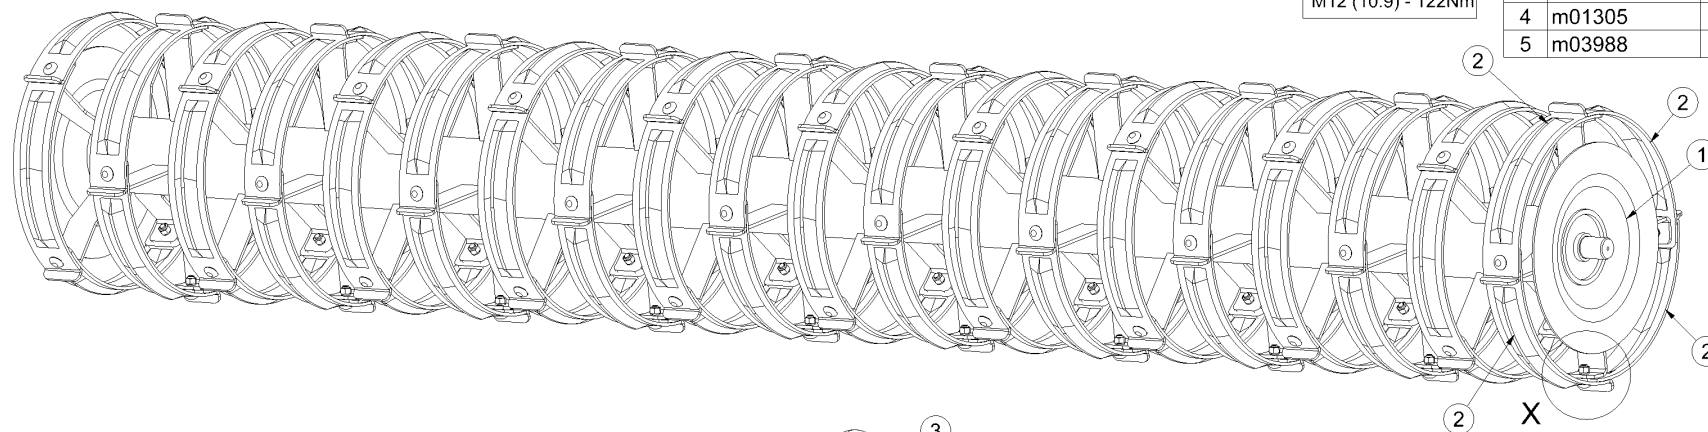

3003692

Poz	Číslo součásti	Ks
1	3003690	1
2	3003670	80
3	m10618	80
4	m01305	80
5	m03988	80