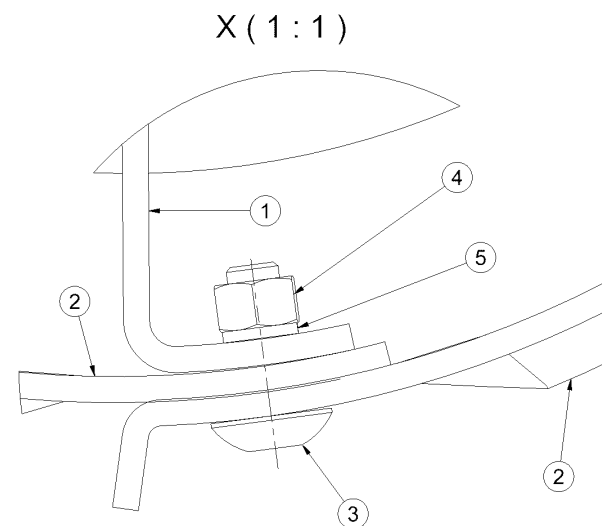

3003692

Poz	Číslo součásti	Ks
1	3003690	1
2	3003670	80
3	m10618	80
4	m01305	80
5	m03988	80