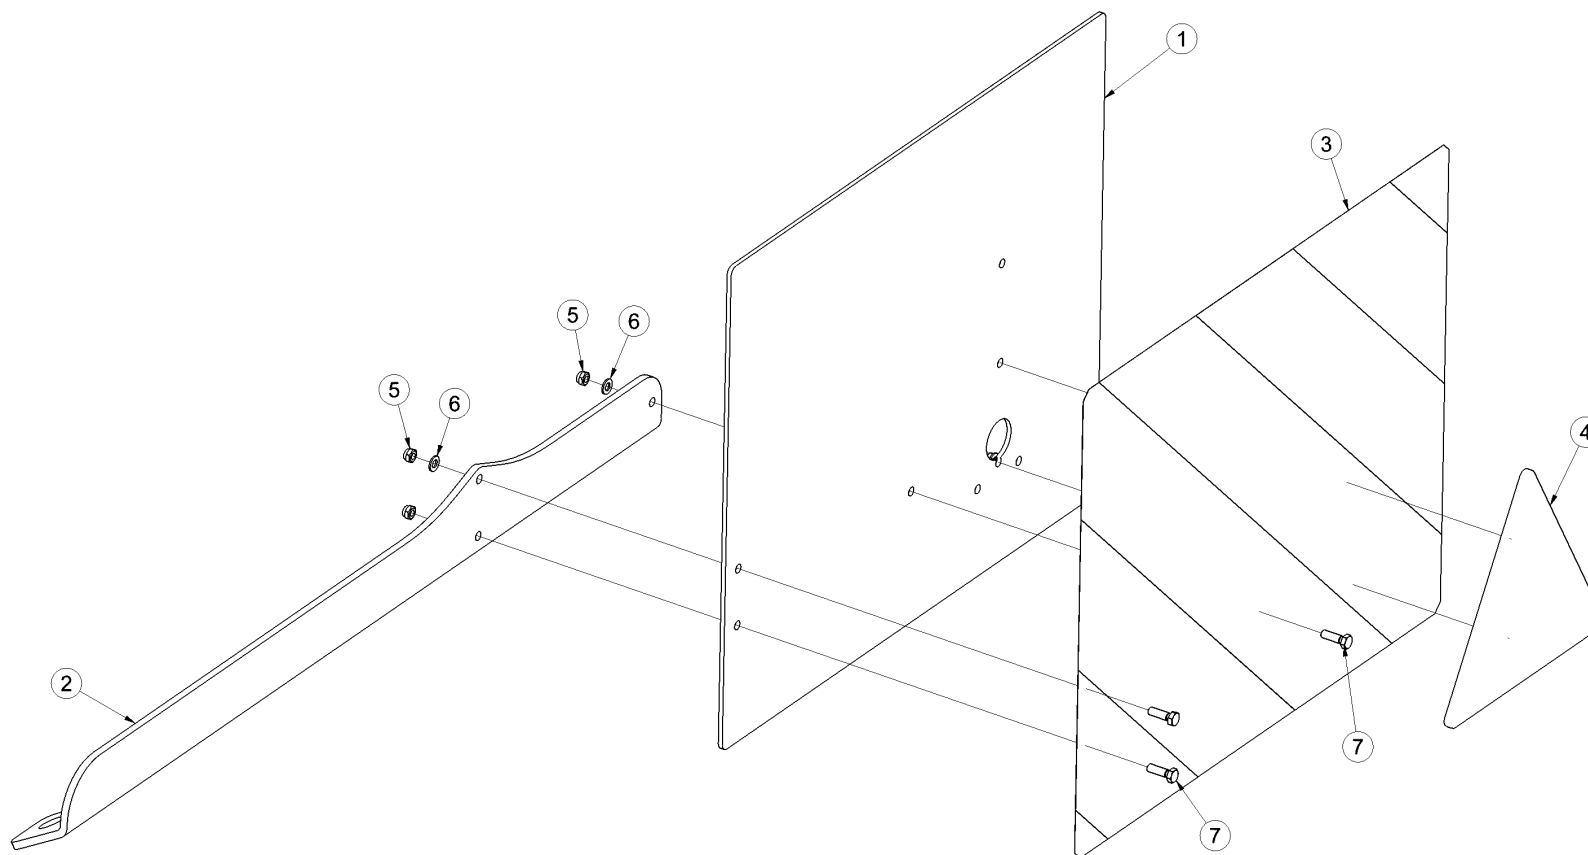

3003436

Poz	Číslo součásti	Ks
1	4005879	1
2	4006463	1
3	m06155	1
4	m02497	1
5	m06236	5
6	m04164	5
7	m06444	3