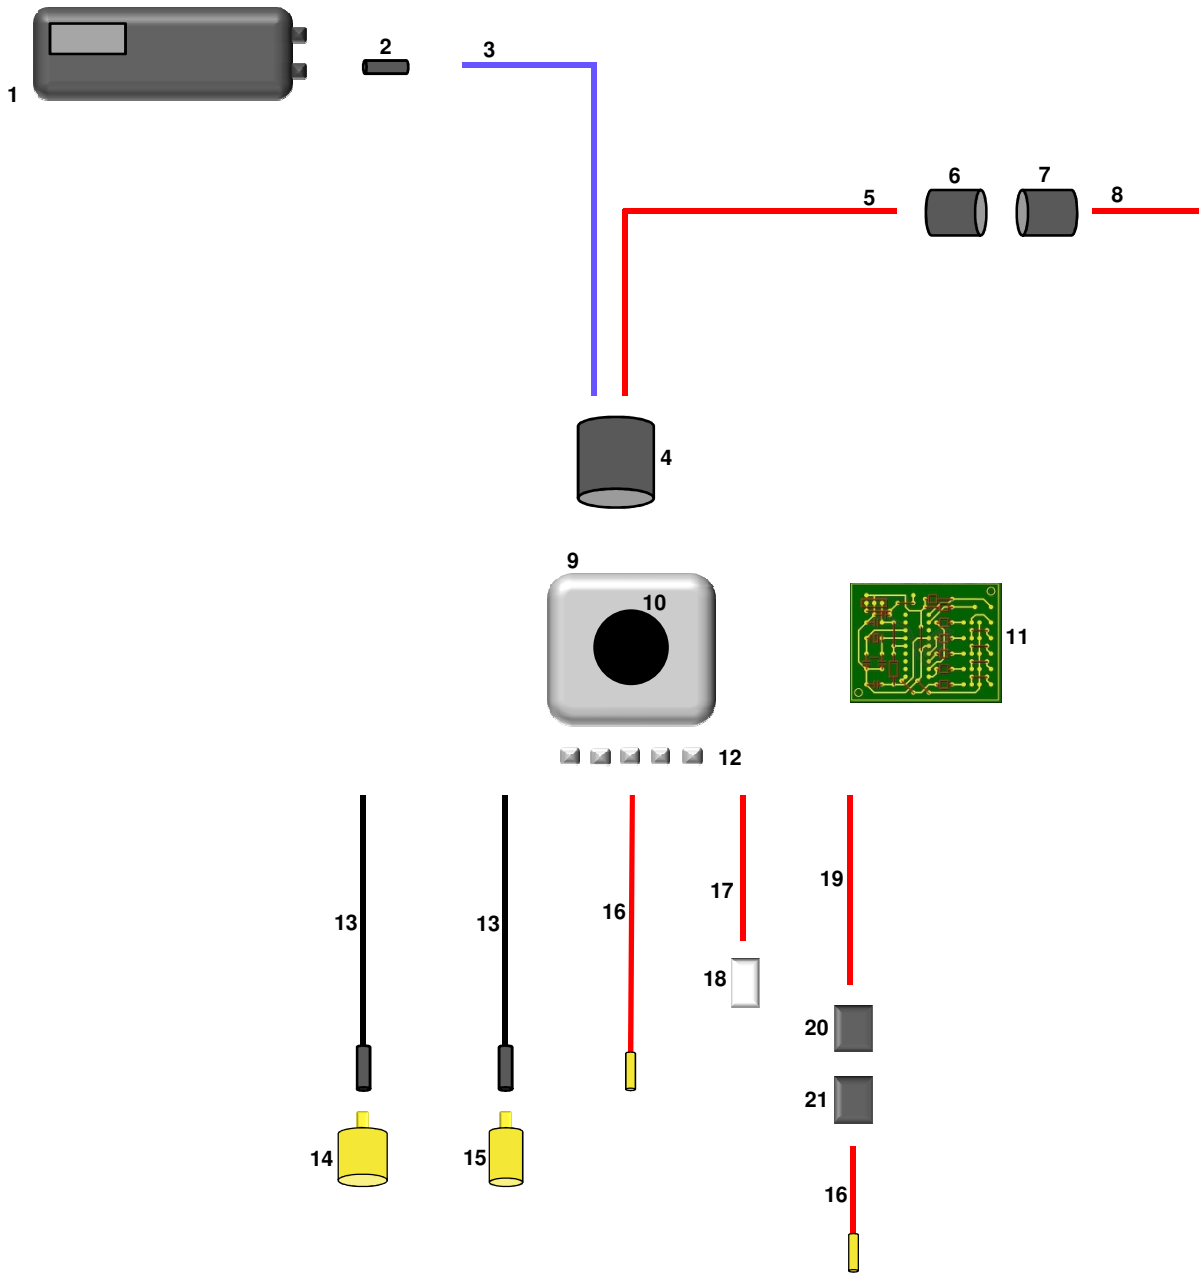

ERSATZTEILLISTE

Seeder+

Hydraulisches Gebläse

Nr	Bezeichnungen	Ersatzteil nummer	
01	Seeder+ Steuerungsbox	10589956	
02	Steckdose	10519811	
03	Kabel Länge: 7m	10549780	
04	Stecker 13-polig	10519697	
05	Kabel Länge: 7m	10549818	
06	Stecker 4-polig	10519958	
07	Steckdose 4-polig	10519959	
08	Kabel Länge: 3,5m 2x Batterieöse	10549973 2x 10539676	

Nr	Bezeichnungen	Ersatzteil nummer	
09	Kontrollbox inklusive Platine	10589953	
10	Steckdose 13-polig	10519698	
11	Platine aus Kontrollbox	10549779	
12	Kabeldurchhlass	10519844	
13	Sensorkabel Länge: 10m	10549906	
14	Sensor DM: 30mm	10639902	
15	Sensor DM: 18mm	10639901	
16	Sensor mit Kabel	10619936	
17	Kabel Länge: 350mm	10549815	

Nr	Bezeichnungen	Ersatzteilnummer	
18	Stecker 2-polig 2x Flachsteckhülse	10519913 10539925	
19	Kabel Länge: 0,5m	10549970	
20	Steckdose 3-polig komplett	10619984	
21	Stecker 3-polig komplett	10619985	