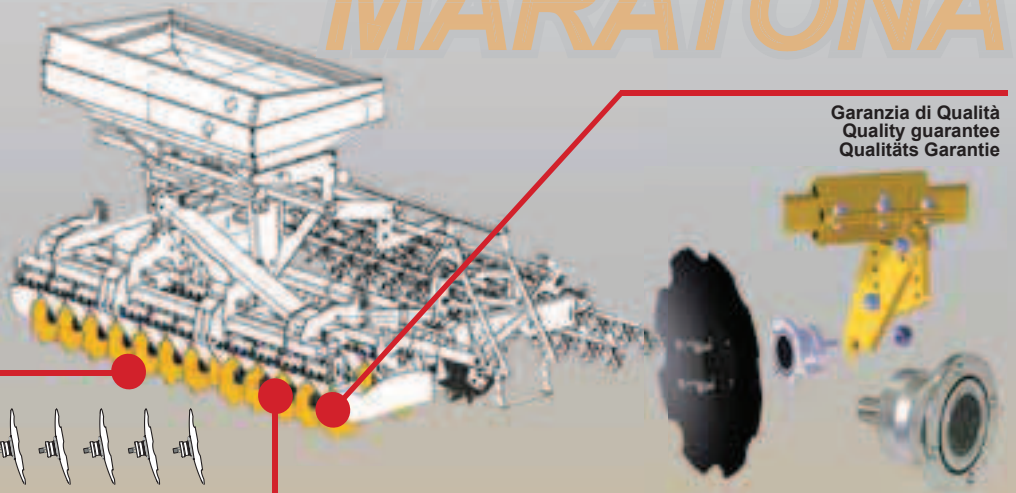

Garanzia di Qualità
Quality guarantee
Qualitäts Garantie

H02651/1 - DEPLIANT "MARATONA MG"
I-GB-D 20/10/2011